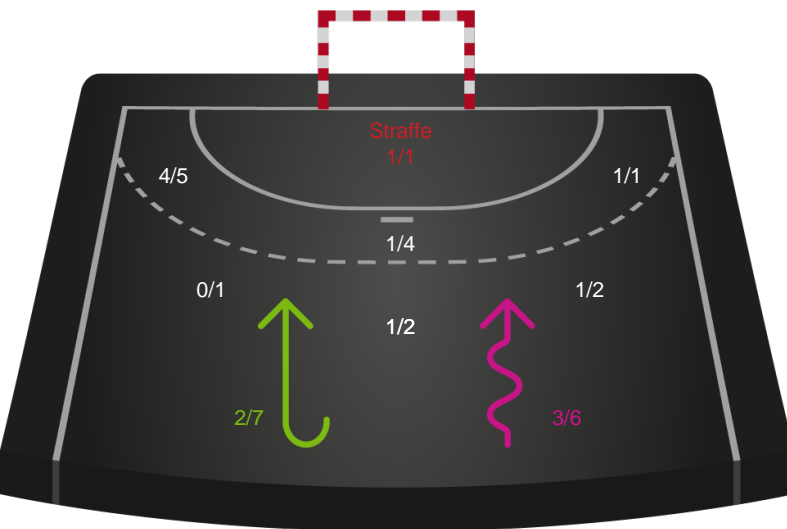

Shotplot for Total

Team Esbjerg - Ringkøbing Håndbold - 35-16 (19-6)

458306 / 05.10.2022, 18.30 / Blue Water Dokken / Kvindeligaen - Grundspil

Intet billede angivet

Team Esbjerg

Redningsdiagram