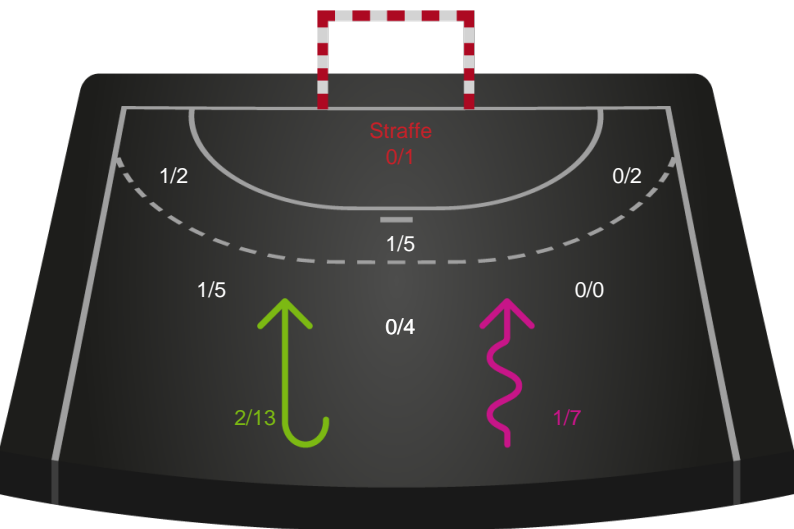

Ringkøbing Håndbold

Redningsdiagram