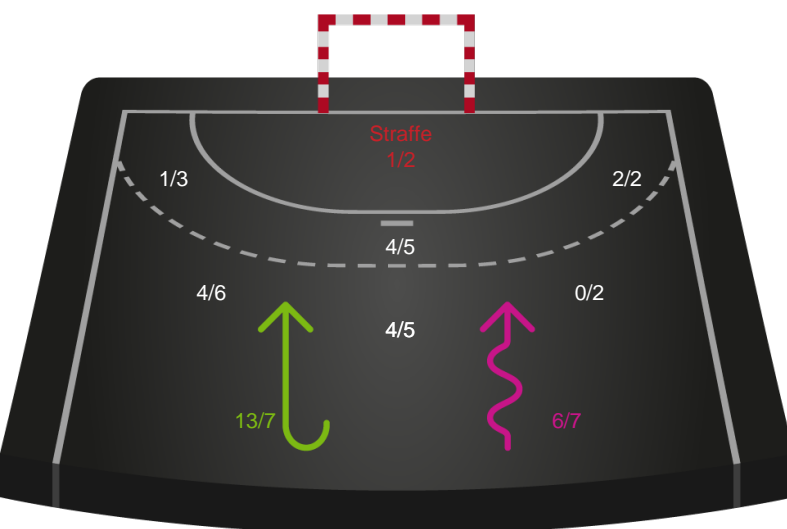

Team Esbjerg

Skuddiagram