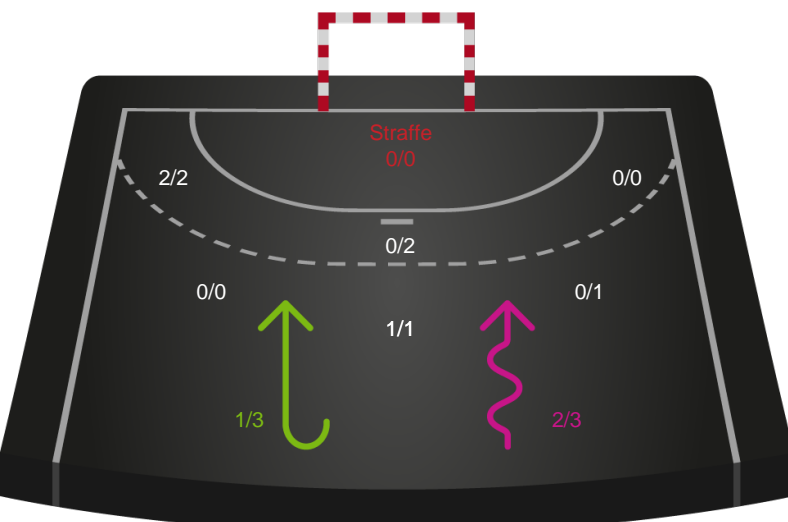

Shotplot for Første halvleg

Team Esbjerg - Ringkøbing Håndbold - 35-16 (19-6)

458306 / 05.10.2022, 18.30 / Blue Water Dokken / Kvindeligaen - Grundspil

Intet billede angivet

Team Esbjerg

Redningsdiagram