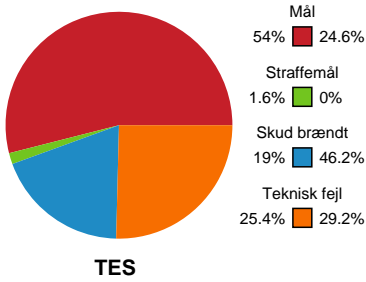

Fordeling af mål og skud

Team Esbjerg - Ringkøbing Håndbold - 35-16 (19-6)

Intet billede angivet

458306 / 05.10.2022, 18.30 / Blue Water Dokken / Kvindeligaen - Grundspil

Angrebet sluttede med:

Teknisk fejl

2 min

Assist

Skuddene endte med:

Shotplot for Første halvleg

Team Esbjerg - Ringkøbing Håndbold - 35-16 (19-6)

458306 / 05.10.2022, 18.30 / Blue Water Dokken / Kvindeligaen - Grundspil

Intet billede angivet