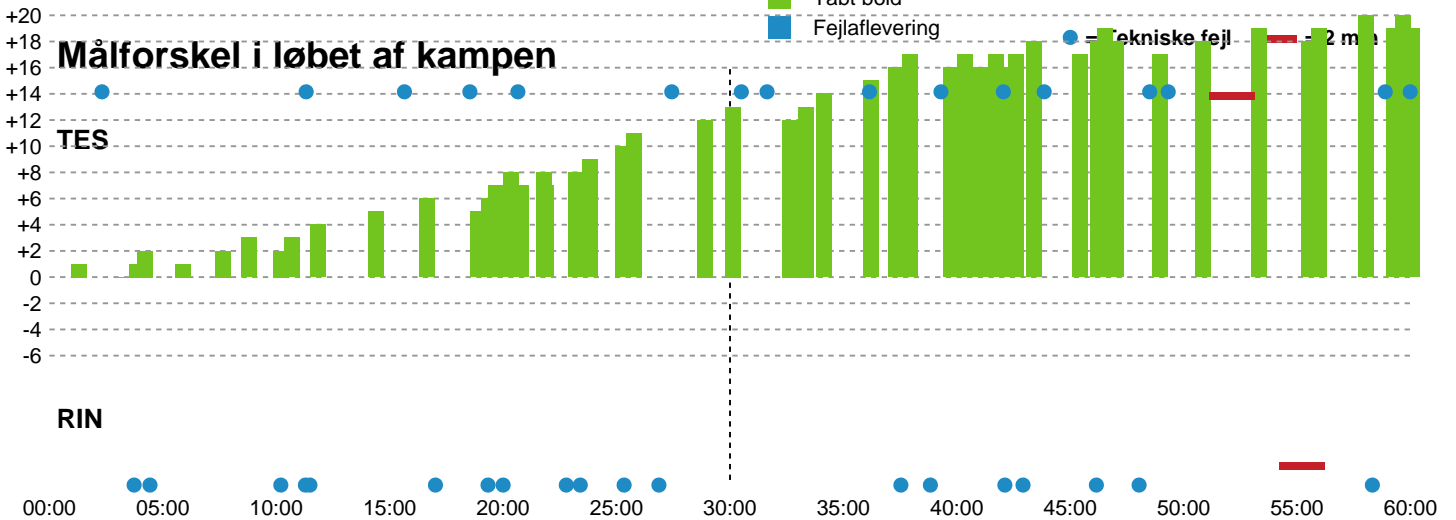

Fordeling af mål og skud

Team Esbjerg - Ringkøbing Håndbold - 35-16 (19-6)

Intet billede angivet

458306 / 05.10.2022, 18.30 / Blue Water Dokken / Kvindeligaen - Grundspil

Angrebet sluttede med:

Teknisk fejl

2 min

Assist

Skuddene endte med:

Shotplot for Første halvleg

Team Esbjerg - Ringkøbing Håndbold - 35-16 (19-6)

458306 / 05.10.2022, 18.30 / Blue Water Dokken / Kvindeligaen - Grundspil

Intet billede angivet