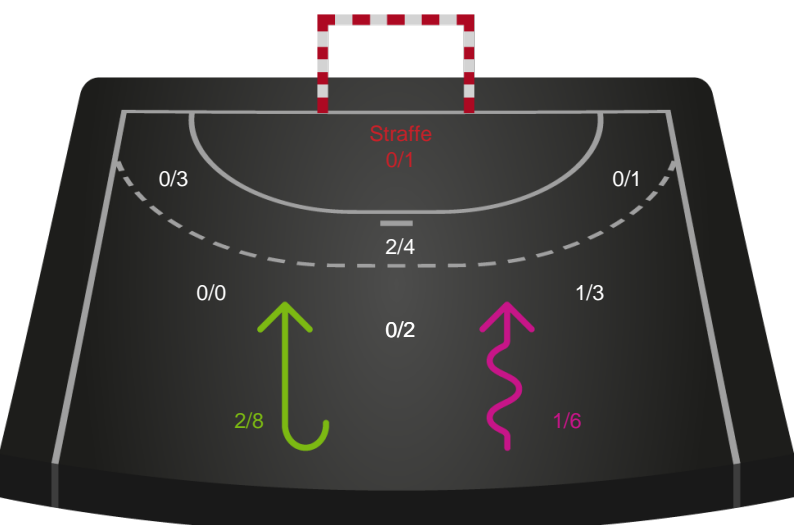

Ringkøbing Håndbold

Skuddiagram