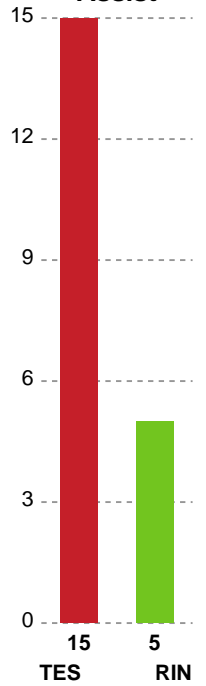

Fordeling af mål og skud

Team Esbjerg - Ringkøbing Håndbold - 35-16 (19-6)

Intet billede angivet

458306 / 05.10.2022, 18.30 / Blue Water Dokken / Kvindeligaen - Grundspil

Angrebet sluttede med:

Teknisk fejl

2 min

Assist

Skuddene endte med:

Shotplot for Første halvleg

Team Esbjerg - Ringkøbing Håndbold - 35-16 (19-6)

458306 / 05.10.2022, 18.30 / Blue Water Dokken / Kvindeligaen - Grundspil

Intet billede angivet