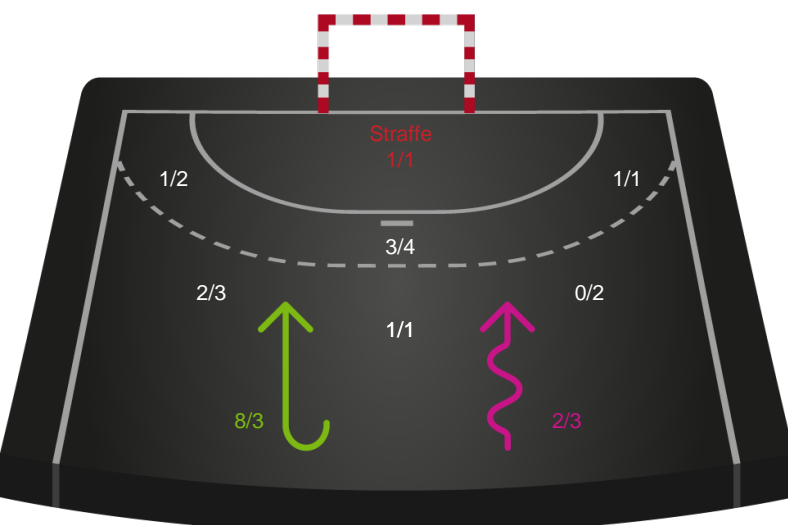

Team Esbjerg

Skuddiagram