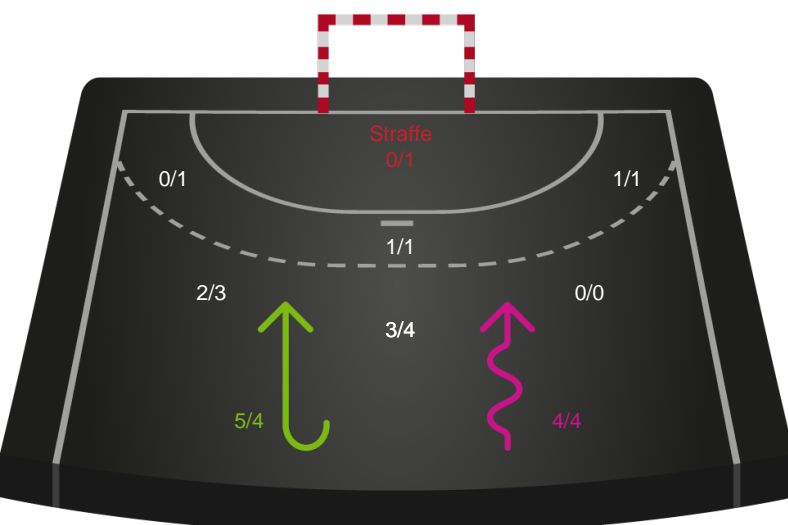

Team Esbjerg

Skuddiagram