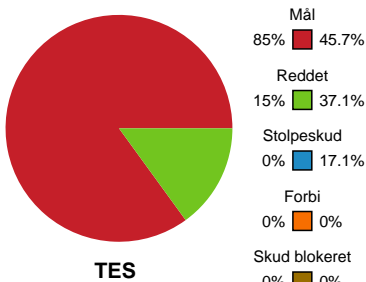

Fordeling af mål og skud

Team Esbjerg - Ringkøbing Håndbold - 35-16 (19-6)

Intet billede angivet

458306 / 05.10.2022, 18.30 / Blue Water Dokken / Kvindeligaen - Grundspil

Angrebet sluttede med:

Teknisk fejl

2 min

Assist

Skuddene endte med:

Shotplot for Første halvleg

Team Esbjerg - Ringkøbing Håndbold - 35-16 (19-6)

458306 / 05.10.2022, 18.30 / Blue Water Dokken / Kvindeligaen - Grundspil

Intet billede angivet