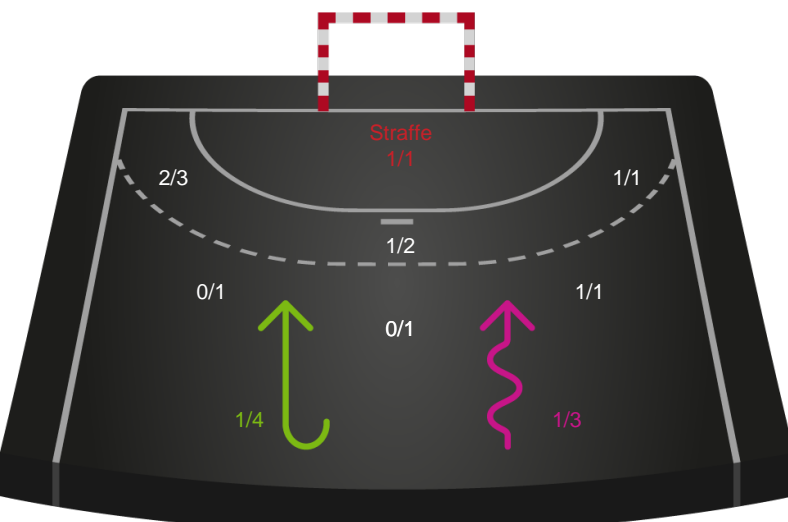

Shotplot for Anden halvleg

Team Esbjerg - Ringkøbing Håndbold - 35-16 (19-6)

458306 / 05.10.2022, 18.30 / Blue Water Dokken / Kvindeligaen - Grundspil

Intet billede angivet

Team Esbjerg

Redningsdiagram

Kontra