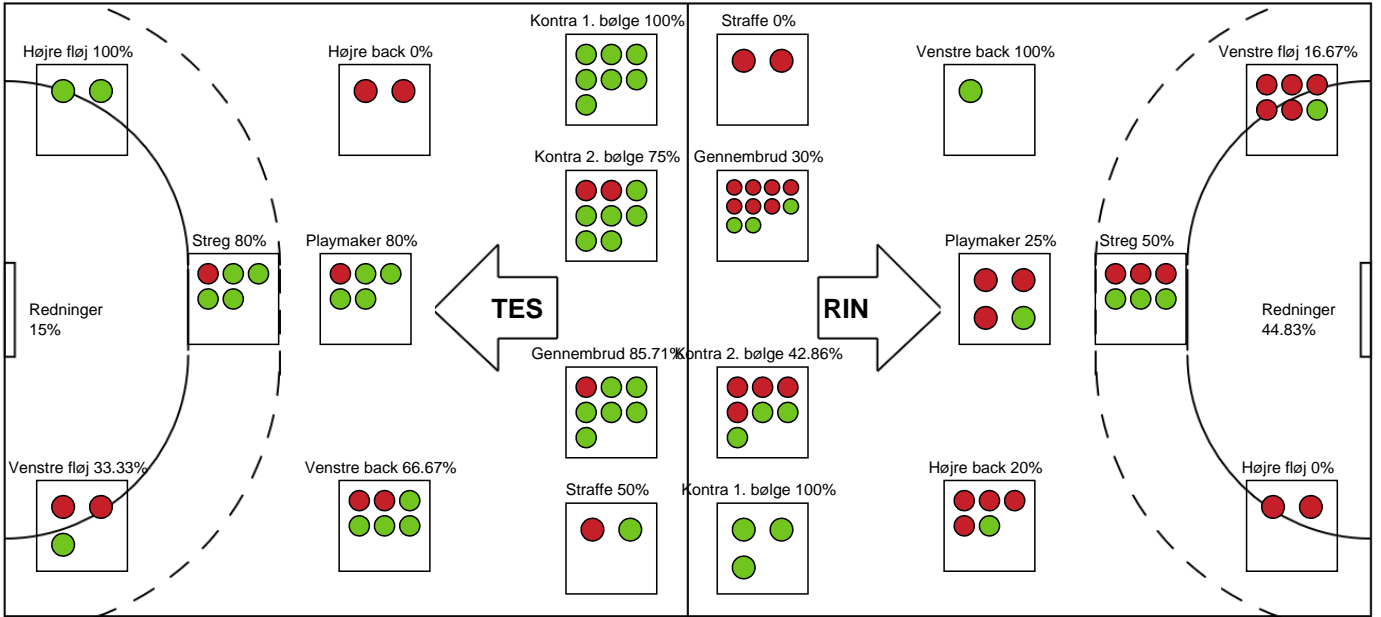

Markspillere

| Nr | Navn | Mål/Skud | Straffe-mål/skud | Total Mål/Skud | Assist | Tilkendt straffe | Forårsagede straffe | Rødt kort | Tabt bold | Bold erob. | Fejl aflv. | Regelbrud | 2min udvis. | MEP |
|----|------------------------|---------------|------------------|----------------|--------|------------------|---------------------|-----------|-----------|------------|------------|-----------|-------------|-------|
| 3 | Alberte SIMONSEN | 4/9 44.44% | 0/0 0% | 4/9 44.44% | 0 | 0 | 0 | 0 | 0 | 2 | 0 | 1 | 0 | 1.64 |
| 5 | Caroline SVARRE | 0/0 0% | 0/0 0% | 0/0 0% | 1 | 0 | 0 | 0 | 0 | 0 | 0 | 0 | 1 | 0.07 |
| 8 | Julie HOLM | 2/8 25% | 0/0 0% | 2/8 25% | 0 | 0 | 0 | 0 | 0 | 2 | 2 | 0 | 0 | -0.18 |
| 13 | Rikke JENSEN | 1/1 100% | 0/0 0% | 1/1 100% | 0 | 0 | 0 | 0 | 0 | 0 | 1 | 0 | 0 | 0.4 |
| 15 | Jane MEJLVANG | 3/9 33.33% | 0/2 0% | 3/11 27.27% | 2 | 0 | 1 | 0 | 0 | 1 | 5 | 1 | 0 | -2.2 |
| 19 | Rikke JOCHUMSEN | 2/5 40% | 0/0 0% | 2/5 40% | 0 | 0 | 0 | 0 | 0 | 1 | 0 | 0 | 0 | 0.96 |
| 22 | Sofie Brems ØSTERGAARD | 0/0 0% | 0/0 0% | 0/0 0% | 0 | 0 | 0 | 0 | 0 | 0 | 0 | 0 | 0 | 0 |
| 23 | Nanna HINNERFELDT | 1/1 100% | 0/0 0% | 1/1 100% | 0 | 0 | 1 | 0 | 0 | 0 | 0 | 0 | 0 | 0.75 |
| 25 | Sascha JUUL | 0/0 0% | 0/0 0% | 0/0 0% | 0 | 0 | 0 | 0 | 0 | 0 | 0 | 0 | 0 | 0 |
| 27 | Marigona HAJDARI | 0/5 0% | 0/0 0% | 0/5 0% | 0 | 0 | 0 | 0 | 0 | 0 | 1 | 0 | 0 | -1.65 |
| 33 | Emma LAURSEN | 0/1 0% | 0/0 0% | 0/1 0% | 0 | 1 | 0 | 0 | 0 | 0 | 1 | 1 | 0 | -0.56 |
| 77 | Leonora DEMAJ | 3/5 60% | 0/0 0% | 3/5 60% | 2 | 1 | 0 | 0 | 1 | 0 | 4 | 1 | 0 | 0.67 |

Fordeling af mål og skud

Team Esbjerg - Ringkøbing Håndbold - 35-16 (19-6)

Intet billede angivet

458306 / 05.10.2022, 18.30 / Blue Water Dokken / Kvindeligaen - Grundspil

Angrebet sluttede med:

Teknisk fejl