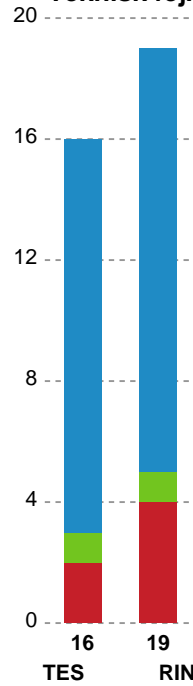

Fordeling af mål og skud

Team Esbjerg - Ringkøbing Håndbold - 35-16 (19-6)

Intet billede angivet

458306 / 05.10.2022, 18.30 / Blue Water Dokken / Kvindeligaen - Grundspil

Angrebet sluttede med:

Teknisk fejl

2 min

Assist

Skuddene endte med:

Shotplot for Første halvleg

Team Esbjerg - Ringkøbing Håndbold - 35-16 (19-6)

458306 / 05.10.2022, 18.30 / Blue Water Dokken / Kvindeligaen - Grundspil

Intet billede angivet