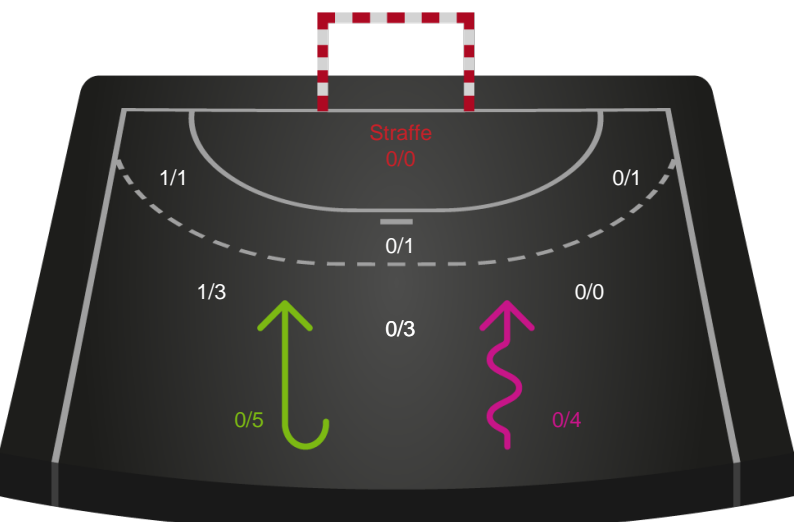

Ringkøbing Håndbold

Redningsdiagram