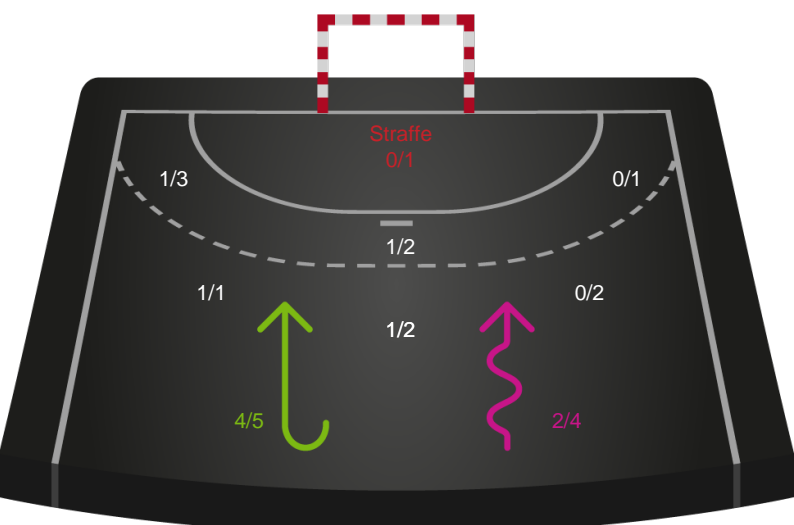

Ringkøbing Håndbold

Skuddiagram