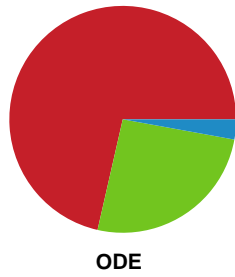

Skuddene endte med: