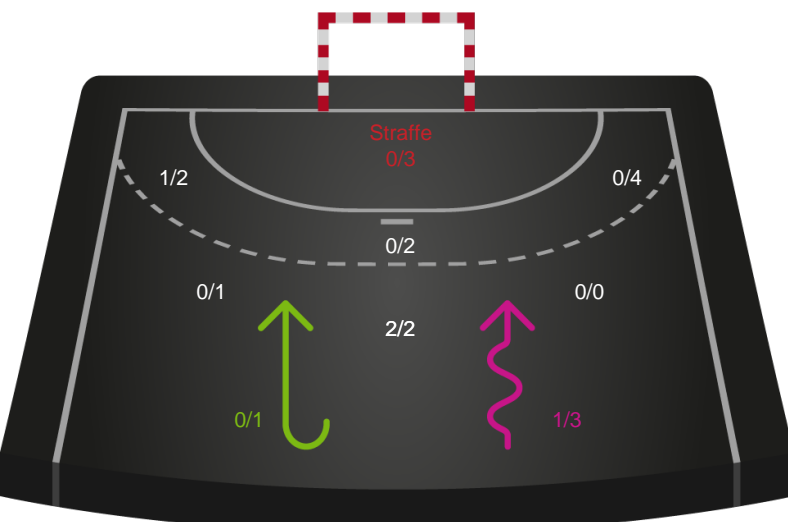

Shotplot for Første halvleg

Horsens Håndbold Elite - Odense Håndbold - 23-29 (12-14)

326668 / 30.01.2022, 15.00 / Forum Horsens 1 / Bambusa Kvindeligaen - Grundspil

Intet billede angivet

Horsens Håndbold Elite

Redningsdiagram