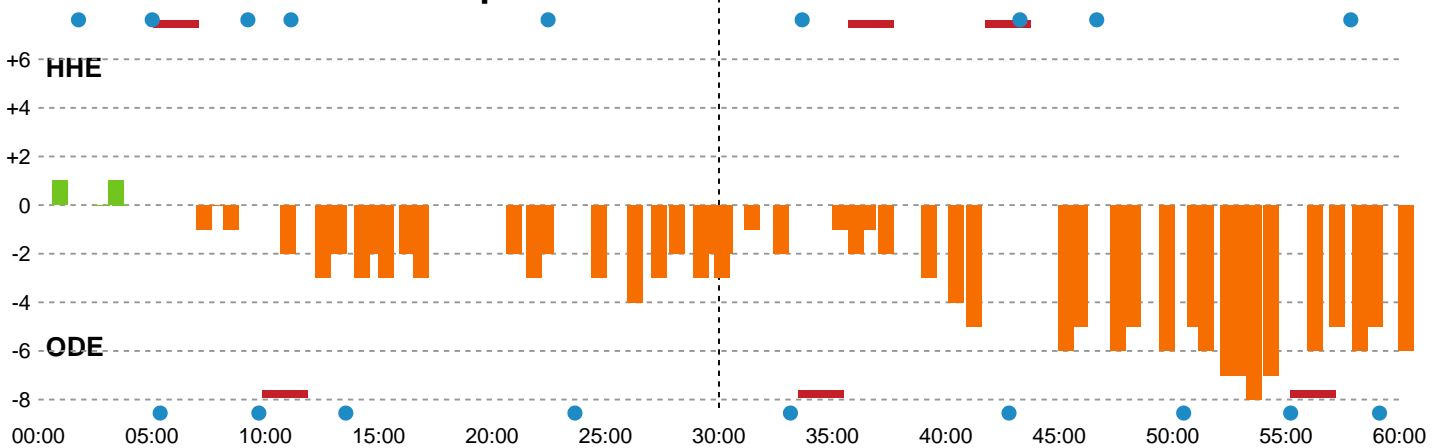

Fordeling af mål og skud

Horsens Håndbold Elite - Odense Håndbold - 23-29 (12-14)

Intet billede angivet

326668 / 30.01.2022, 15.00 / Forum Horsens 1 / Bambusa Kvindeligaen - Grundspil

Angrebet sluttede med:

Skuddene endte med:

Teknisk fejl

2 min

Assist

Målforskel i løbet af kampen

■ Regelbrud
■ Tabt bold
■ Fejlaflevering
● = Tekniske fejl — = 2 min

Shotplot for Første halvleg

Horsens Håndbold Elite - Odense Håndbold - 23-29 (12-14)