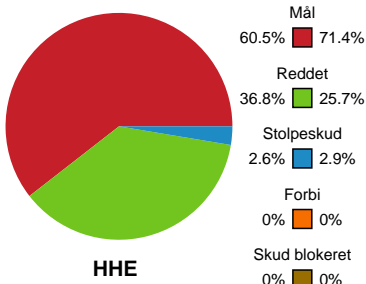

Skuddene endte med: