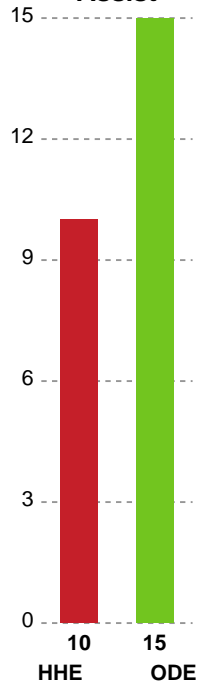

Fordeling af mål og skud

Horsens Håndbold Elite - Odense Håndbold - 23-29 (12-14)

Intet billede angivet

326668 / 30.01.2022, 15.00 / Forum Horsens 1 / Bambusa Kvindeligaen - Grundspil

Angrebet sluttede med:

Skuddene endte med:

Teknisk fejl

2 min

Assist

Målforskel i løbet af kampen

■ Regelbrud
■ Tabt bold
■ Fejlaflevering
● = Tekniske fejl — = 2 min

Shotplot for Første halvleg

Horsens Håndbold Elite - Odense Håndbold - 23-29 (12-14)