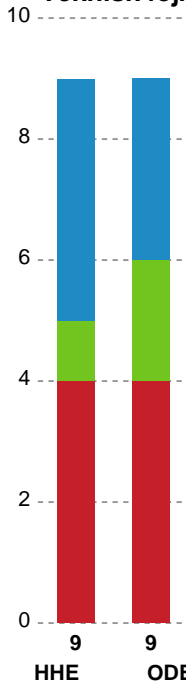

Markspillere

Nr	Navn	Mål/Skud	Straffe-mål/skud	Total Mål/Skud	Assist	Tilkendt straffe	Forårsagede straffe	Rødt kort	Tabt bold	Bold erob.	Fejl aflv.	Regelbrud	2min udvis.	MEP
3	Maren AARDAHL	3/4 75%	0/0 0%	3/4 75%	0	1	0	0	0	0	0	2	1	1.39
4	Malene AAMBAKK	1/2 50%	0/0 0%	1/2 50%	1	1	0	0	0	0	0	0	0	1.22
5	Trine KNUDSEN	2/3 66.67%	0/0 0%	2/3 66.67%	2	0	0	0	0	0	0	0	0	1.65
6	Freja COHRT	2/4 50%	0/0 0%	2/4 50%	1	0	0	0	0	0	0	0	0	1.19
8	Lois ABBINGH	1/3 33.33%	4/5 80%	5/8 62.5%	1	0	0	0	1	0	0	1	0	1.45
9	Larissa NUSSER	1/4 25%	0/0 0%	1/4 25%	1	1	0	1	0	0	0	1	0	0.14
11	Rikke IVERSEN	2/2 100%	0/0 0%	2/2 100%	1	0	0	0	0	0	0	0	0	1.75
18	Kamilla LARSEN	0/0 0%	0/0 0%	0/0 0%	0	0	0	0	0	1	0	0	0	0.3
31	Kelly VOLLEBREGT	4/6 66.67%	0/0 0%	4/6 66.67%	0	0	0	0	0	1	0	0	0	2.74
32	Mie HØJLUND	3/5 60%	0/0 0%	3/5 60%	6	2	0	0	1	1	1	0	0	3.79
48	Dione HOUSHEER	6/9 66.67%	0/0 0%	6/9 66.67%	2	0	1	0	0	0	2	0	2	2.99

Fordeling af mål og skud

Horsens Håndbold Elite - Odense Håndbold - 23-29 (12-14)

Intet billede angivet

326668 / 30.01.2022, 15.00 / Forum Horsens 1 / Bambusa Kvindeligaen - Grundspil

Angrebet sluttede med:

Skuddene endte med:

Teknisk fejl

2 min

Assist

Målforskel i løbet af kampen

■ Regelbrud
■ Tabt bold
■ Fejlaflevering
● = Tekniske fejl — = 2 min

Shotplot for Første halvleg

Horsens Håndbold Elite - Odense Håndbold - 23-29 (12-14)