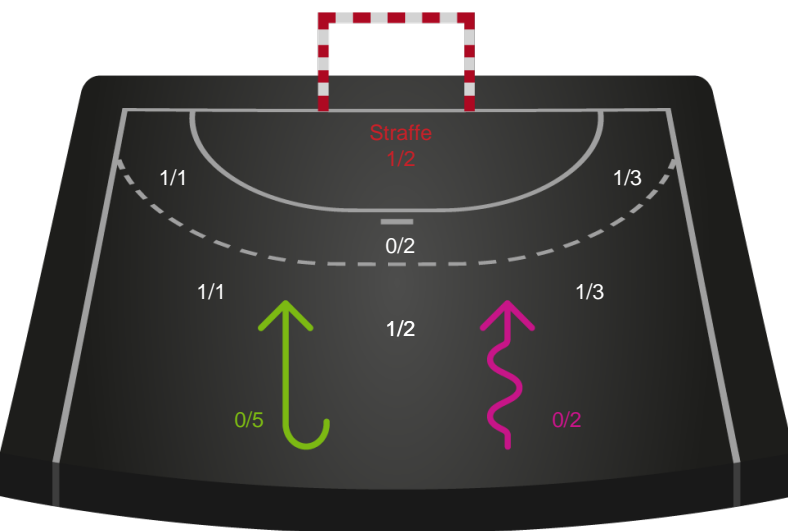

Shotplot for Anden halvleg

Horsens Håndbold Elite - Odense Håndbold - 23-29 (12-14)

326668 / 30.01.2022, 15.00 / Forum Horsens 1 / Bambusa Kvindeligaen - Grundspil

Intet billede angivet

Horsens Håndbold Elite

Redningsdiagram