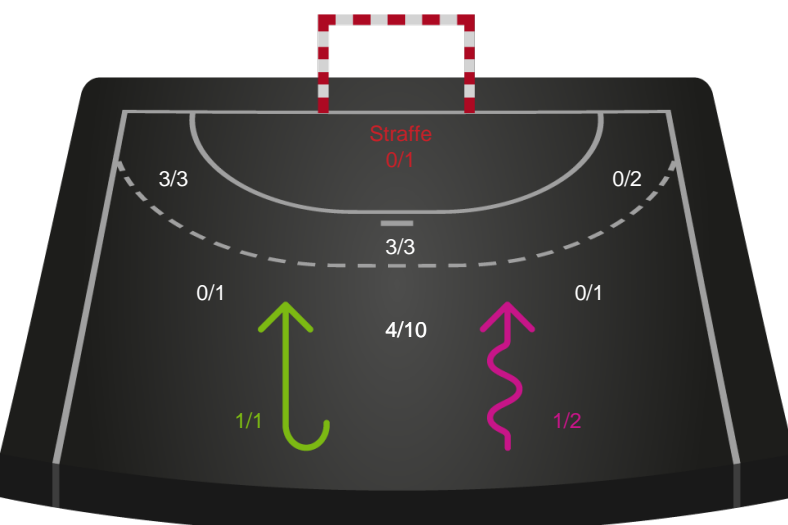

Horsens Håndbold Elite

Skuddiagram