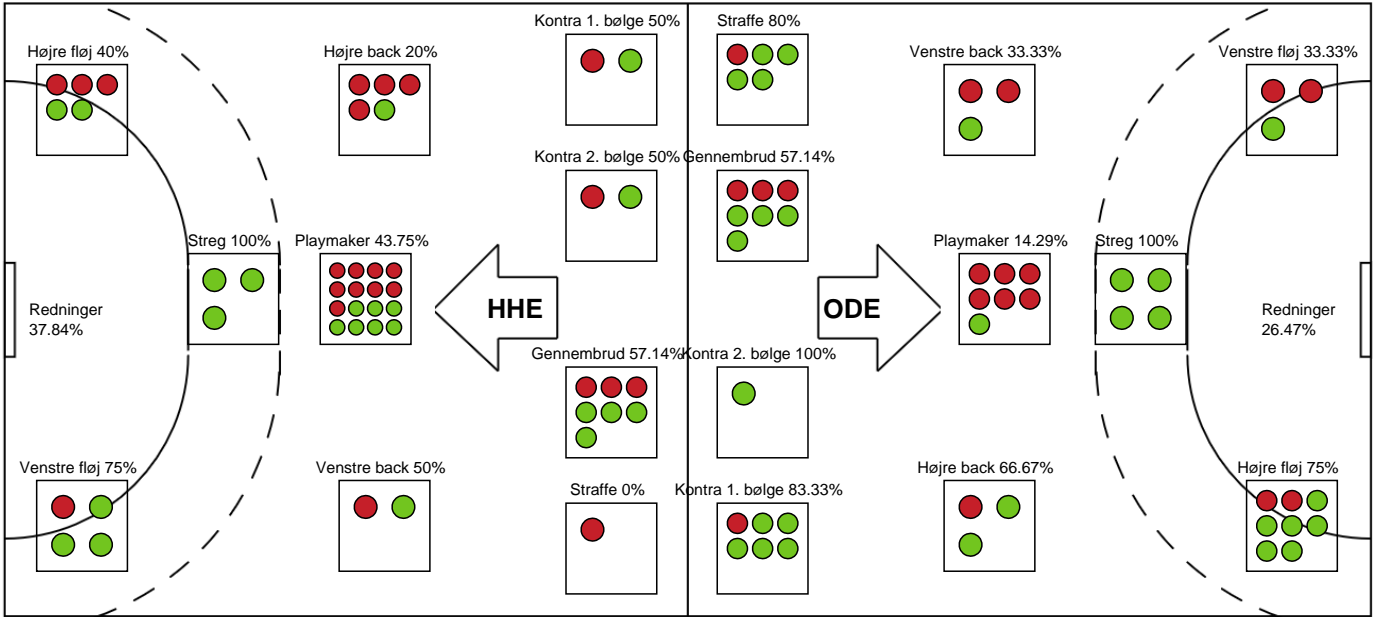

Markspillere

Nr	Navn	Mål/Skud	Straffe-mål/skud	Total Mål/Skud	Assist	Tilkendt straffe	Forårsagede straffe	Rødt kort	Tabt bold	Bold erob.	Fejl aflv.	Regelbrud	2min udvis.	MEP
3	Maren AARDAHL	3/4 75%	0/0 0%	3/4 75%	0	1	0	0	0	0	0	2	1	1.39
4	Malene AAMBAKK	1/2 50%	0/0 0%	1/2 50%	1	1	0	0	0	0	0	0	0	1.22
5	Trine KNUDSEN	2/3 66.67%	0/0 0%	2/3 66.67%	2	0	0	0	0	0	0	0	0	1.65
6	Freja COHRT	2/4 50%	0/0 0%	2/4 50%	1	0	0	0	0	0	0	0	0	1.19
8	Lois ABBINGH	1/3 33.33%	4/5 80%	5/8 62.5%	1	0	0	0	1	0	0	1	0	1.45
9	Larissa NUSSER	1/4 25%	0/0 0%	1/4 25%	1	1	0	1	0	0	0	1	0	0.14
11	Rikke IVERSEN	2/2 100%	0/0 0%	2/2 100%	1	0	0	0	0	0	0	0	0	1.75
18	Kamilla LARSEN	0/0 0%	0/0 0%	0/0 0%	0	0	0	0	0	1	0	0	0	0.3
31	Kelly VOLLEBREGT	4/6 66.67%	0/0 0%	4/6 66.67%	0	0	0	0	0	1	0	0	0	2.74
32	Mie HØJLUND	3/5 60%	0/0 0%	3/5 60%	6	2	0	0	1	1	1	0	0	3.79
48	Dione HOUSHEER	6/9 66.67%	0/0 0%	6/9 66.67%	2	0	1	0	0	0	2	0	2	2.99

Fordeling af mål og skud

Horsens Håndbold Elite - Odense Håndbold - 23-29 (12-14)

Intet billede angivet

326668 / 30.01.2022, 15.00 / Forum Horsens 1 / Bambusa Kvindeligaen - Grundspil

Angrebet sluttede med:

Skuddene endte med:

Teknisk fejl

2 min

Assist

Målforskel i løbet af kampen

■ Regelbrud
■ Tabt bold
■ Fejlaflevering
● = Tekniske fejl — = 2 min

Shotplot for Første halvleg

Horsens Håndbold Elite - Odense Håndbold - 23-29 (12-14)