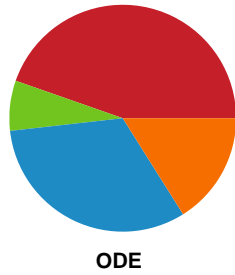

Fordeling af mål og skud

Horsens Håndbold Elite - Odense Håndbold - 23-29 (12-14)

Intet billede angivet

326668 / 30.01.2022, 15.00 / Forum Horsens 1 / Bambusa Kvindeligaen - Grundspil

Angrebet sluttede med: