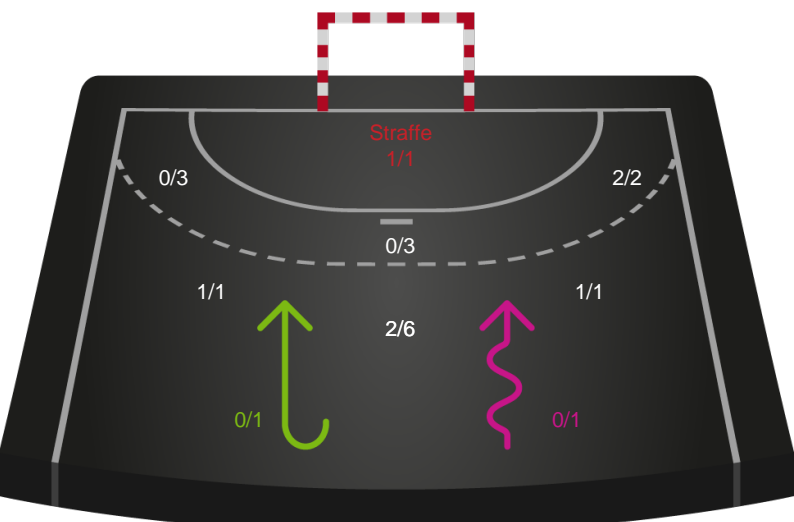

Odense Håndbold

Redningsdiagram