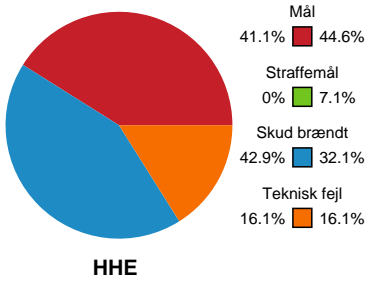

Fordeling af mål og skud

Horsens Håndbold Elite - Odense Håndbold - 23-29 (12-14)

Intet billede angivet

326668 / 30.01.2022, 15.00 / Forum Horsens 1 / Bambusa Kvindeligaen - Grundspil

Angrebet sluttede med: