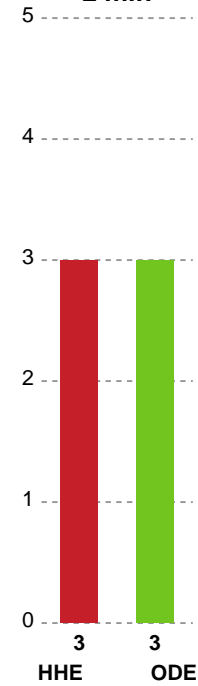

Markspillere

Nr	Navn	Mål/Skud	Straffe-mål/skud	Total Mål/Skud	Assist	Tilkendt straffe	Forårsagede straffe	Rødt kort	Tabt bold	Bold erob.	Fejl aflv.	Regelbrud	2min udvis.	MEP
3	Maren AARDAHL	3/4 75%	0/0 0%	3/4 75%	0	1	0	0	0	0	0	2	1	1.39
4	Malene AAMBAKK	1/2 50%	0/0 0%	1/2 50%	1	1	0	0	0	0	0	0	0	1.22
5	Trine KNUDSEN	2/3 66.67%	0/0 0%	2/3 66.67%	2	0	0	0	0	0	0	0	0	1.65
6	Freja COHRT	2/4 50%	0/0 0%	2/4 50%	1	0	0	0	0	0	0	0	0	1.19
8	Lois ABBINGH	1/3 33.33%	4/5 80%	5/8 62.5%	1	0	0	0	1	0	0	1	0	1.45
9	Larissa NUSSER	1/4 25%	0/0 0%	1/4 25%	1	1	0	1	0	0	0	1	0	0.14
11	Rikke IVERSEN	2/2 100%	0/0 0%	2/2 100%	1	0	0	0	0	0	0	0	0	1.75
18	Kamilla LARSEN	0/0 0%	0/0 0%	0/0 0%	0	0	0	0	0	1	0	0	0	0.3
31	Kelly VOLLEBREGT	4/6 66.67%	0/0 0%	4/6 66.67%	0	0	0	0	0	1	0	0	0	2.74
32	Mie HØJLUND	3/5 60%	0/0 0%	3/5 60%	6	2	0	0	1	1	1	0	0	3.79
48	Dione HOUSHEER	6/9 66.67%	0/0 0%	6/9 66.67%	2	0	1	0	0	0	2	0	2	2.99

Fordeling af mål og skud

Horsens Håndbold Elite - Odense Håndbold - 23-29 (12-14)

Intet billede angivet

326668 / 30.01.2022, 15.00 / Forum Horsens 1 / Bambusa Kvindeligaen - Grundspil

Angrebet sluttede med:

Skuddene endte med:

Teknisk fejl

2 min

Assist

Målforskel i løbet af kampen

■ Regelbrud
■ Tabt bold
■ Fejlaflevering
● = Tekniske fejl — = 2 min

Shotplot for Første halvleg

Horsens Håndbold Elite - Odense Håndbold - 23-29 (12-14)