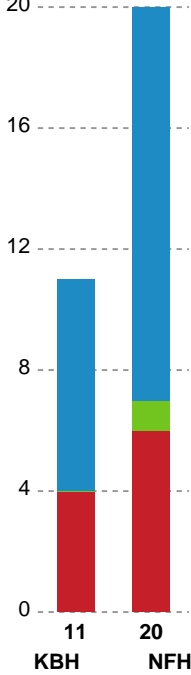

Teknisk fejl