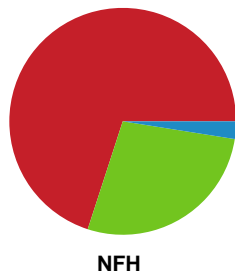

Skuddene endte med: