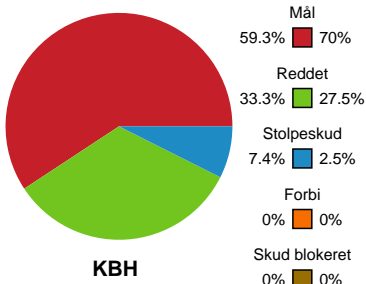

Skuddene endte med: