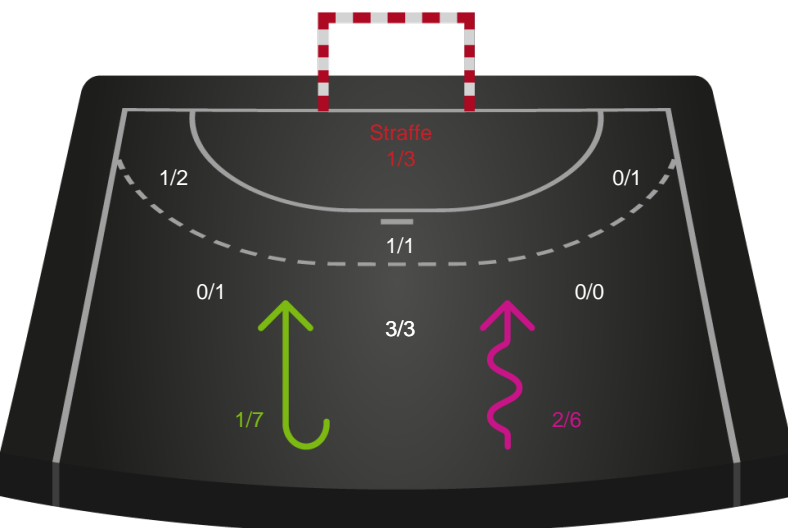

Shotplot for Anden halvleg

København Håndbold - Nykøbing F. Håndboldklub - 33-31 (14-16)

256206 / 02.01.2021, 16.10 / Frederiksberg Opvisning / Bambusa Kvindeligaen - Grundspil

Intet billede angivet

København Håndbold

Redningsdiagram