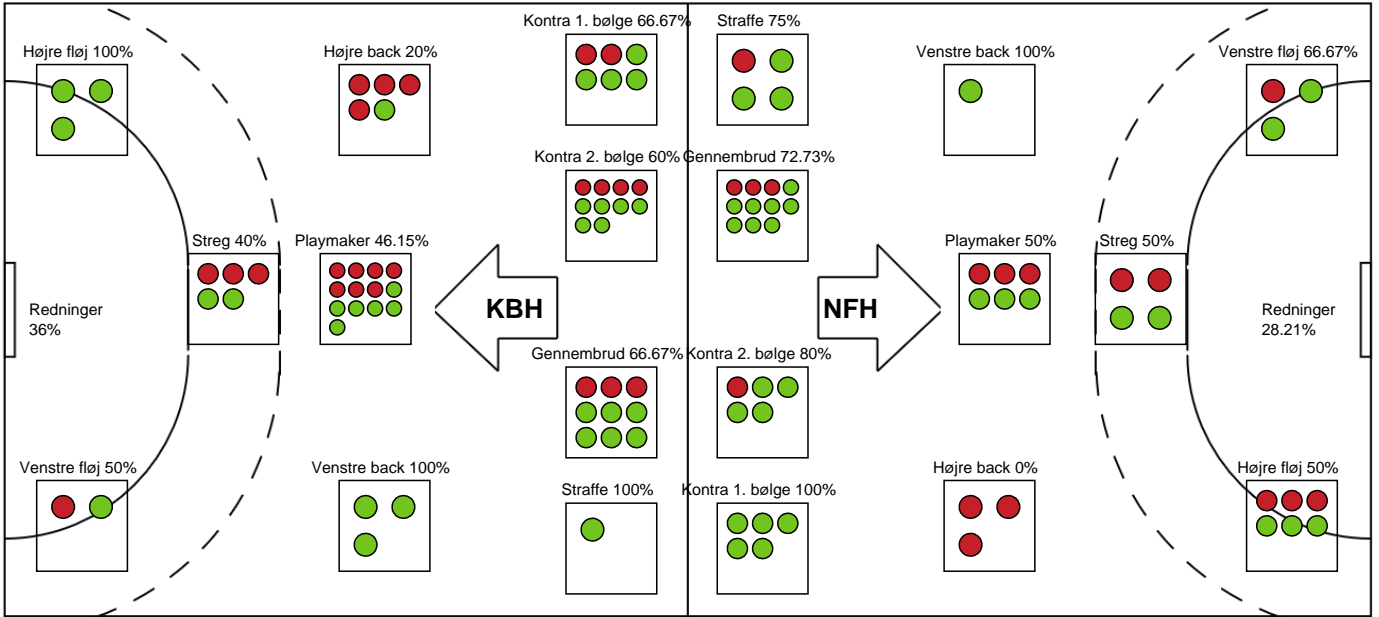

Fordeling af mål og skud

København Håndbold - Nykøbing F. Håndboldklub - 33-31 (14-16)

Intet billede angivet

256206 / 02.01.2021, 16.10 / Frederiksberg Opvisning / Bambusa Kvindeligaen - Grundspil