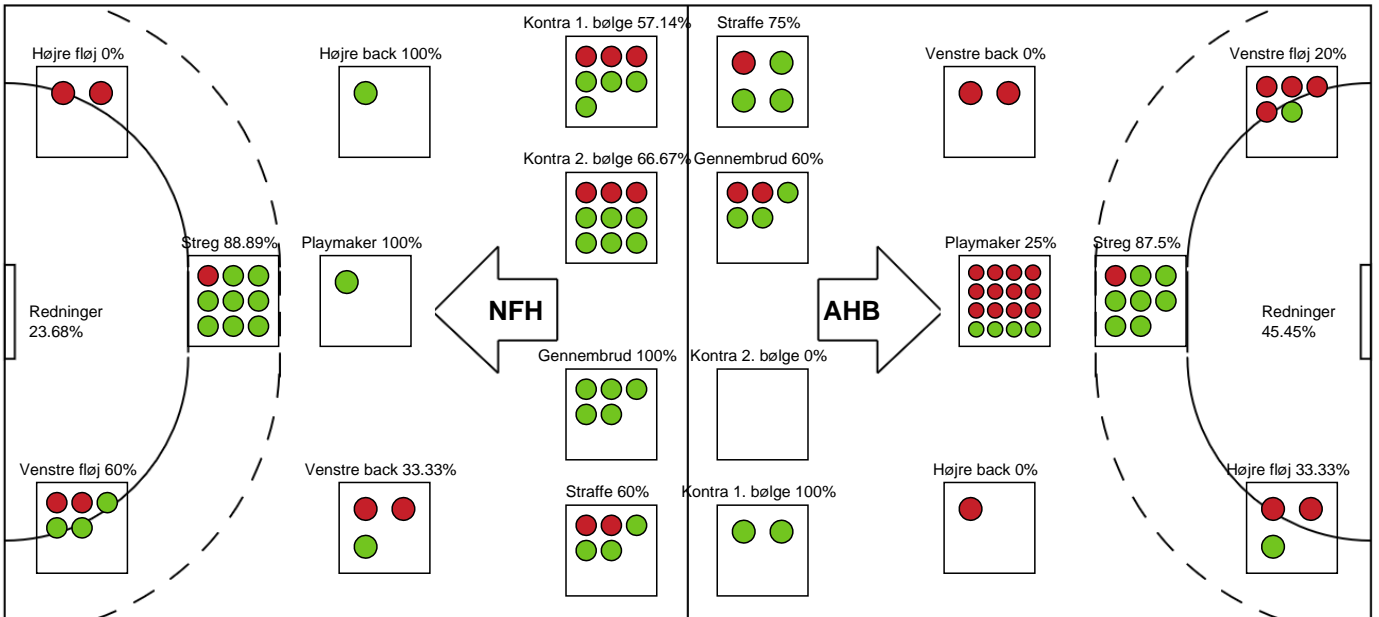

### Aarhus Håndbold Kvinder

Målmænd

Nr	Navn	Redn/Skud	Straffe-Redn/skud	Total Redn/Skud	Mål imod	Skud forbi	Skud stolpe	Assist	Mål	Bold erob.	Fejl aflv.	Regelbrud	2 min udvis.	MEP
1	Anne-Sofie ERNSTRØM	3/9 33.33%	0/2 0%	3/11 27.27%	8	0	1	0	0	0	0	0	0	0.11
16	Ditte VIND	6/27 22.22%	2/3 66.67%	8/30 26.67%	22	2	0	0	0	0	0	0	0	0.76

Markspillere

Nr	Navn	Mål/Skud	Straffe-mål/skud	Total Mål/Skud	Assist	Tilkendt straffe	Forårsagede straffe	Rødt kort	Tabt bold	Bold erob.	Fejl aflv.	Regelbrud	2min udvis.	MEP
3	Helena ELVER	2/8 25%	0/1 0%	2/9 22.22%	2	2	1	0	0	1	1	2	0	0.19
5	Julie PONTOPPIDAN	3/5 60%	0/0 0%	3/5 60%	2	0	0	0	0	0	0	0	0	2.35
7	Emma MOGENSEN	1/1 100%	0/0 0%	1/1 100%	2	0	1	0	0	0	0	0	0	1.05
8	Simone Cathrine PETERSEN	1/6 16.67%	0/0 0%	1/6 16.67%	1	1	0	0	0	0	3	1	0	-0.98
9	Frederikke Glavind HEDEGAARD	1/2 50%	0/0 0%	1/2 50%	0	0	0	0	0	0	0	1	0	0.12
17	June BØTTGER	2/6 33.33%	0/0 0%	2/6 33.33%	0	0	2	0	0	0	0	0	0	-0.02
21	Majbritt Toft HANSEN	6/7 85.71%	0/0 0%	6/7 85.71%	0	0	1	0	1	0	0	0	0	3.6
23	Charlotte Lund MIKKELSEN	0/1 0%	0/0 0%	0/1 0%	0	0	0	0	0	0	0	0	0	-0.28
27	Edita NUKOVIC	1/1 100%	0/0 0%	1/1 100%	0	0	0	0	0	0	0	0	1	0.57
49	Celine Lundbye KRISTIANSEN	1/5 20%	3/3 100%	4/8 50%	2	1	0	0	0	0	1	0	0	1.72

# Fordeling af mål og skud

Nykøbing F. Håndboldklub - Aarhus Håndbold Kvinder - 32-21 (12-11)

Intet billede angivet

679408 / 13.02.2019, 19.30 / Power Arena, Nykøbing F. / HTH Ligaen - Grundspil