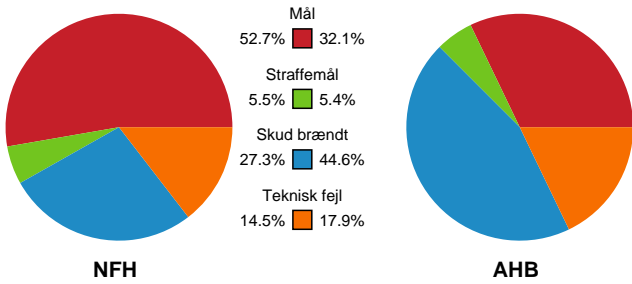

# Fordeling af mål og skud

Nykøbing F. Håndboldklub - Aarhus Håndbold Kvinder - 32-21 (12-11)

Intet billede angivet

679408 / 13.02.2019, 19.30 / Power Arena, Nykøbing F. / HTH Ligaen - Grundspil

## Angrebet sluttede med: