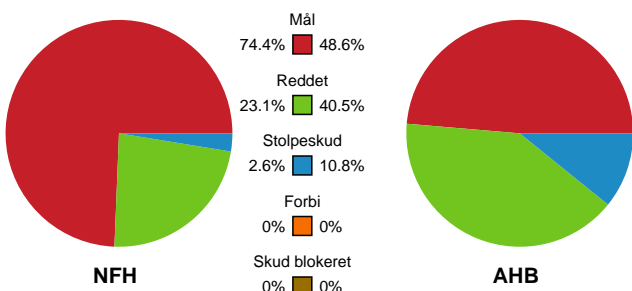

# Fordeling af mål og skud

Nykøbing F. Håndboldklub - Aarhus Håndbold Kvinder - 32-21 (12-11)

Intet billede angivet

679408 / 13.02.2019, 19.30 / Power Arena, Nykøbing F. / HTH Ligaen - Grundspil

## Angrebet sluttede med:

## Skuddene endte med: