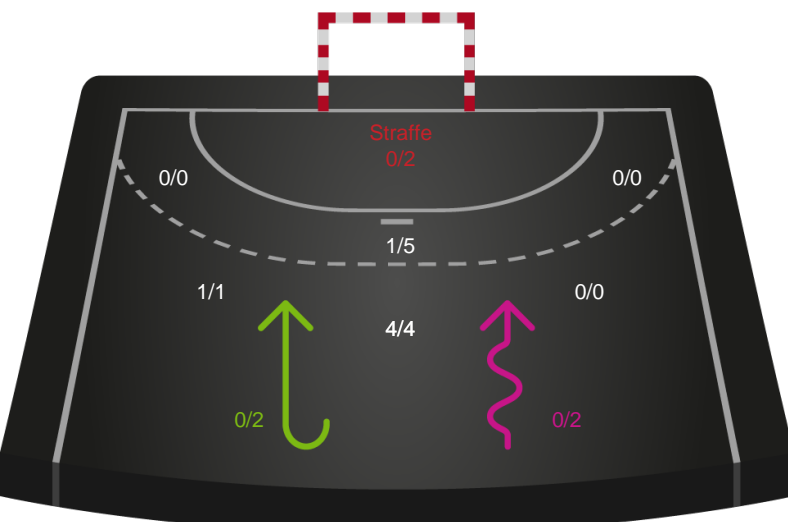

Shotplot for Anden halvleg

Nykøbing F. Håndboldklub - Aarhus Håndbold Kvinder - 32-21 (12-11)

Intet billede angivet

679408 / 13.02.2019, 19.30 / Power Arena, Nykøbing F. / HTH Ligaen - Grundspil

Nykøbing F. Håndboldklub

Redningsdiagram