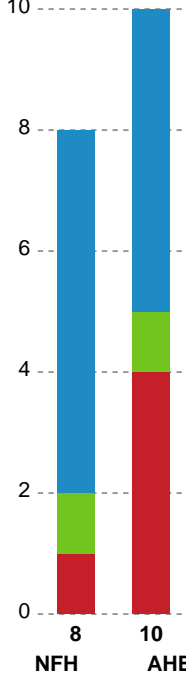

Teknisk fejl