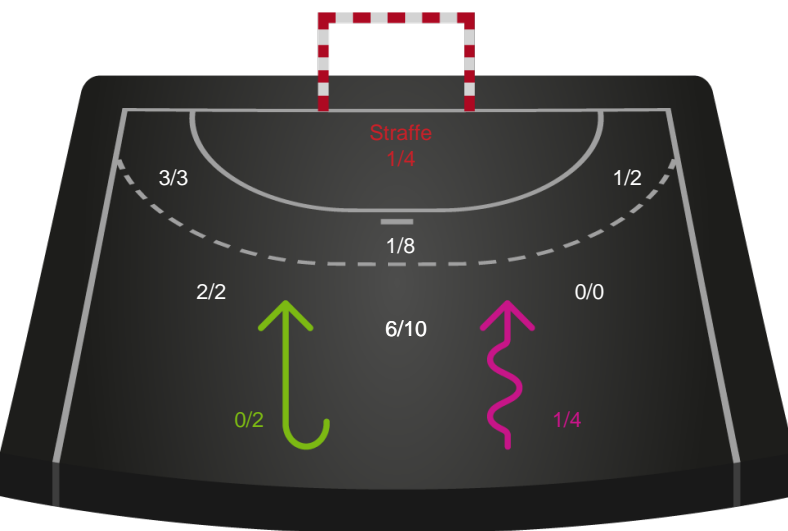

Shotplot for Total

Nykøbing F. Håndboldklub - Aarhus Håndbold Kvinder - 32-21 (12-11)

Intet billede angivet

679408 / 13.02.2019, 19.30 / Power Arena, Nykøbing F. / HTH Ligaen - Grundspil

Nykøbing F. Håndboldklub

Redningsdiagram