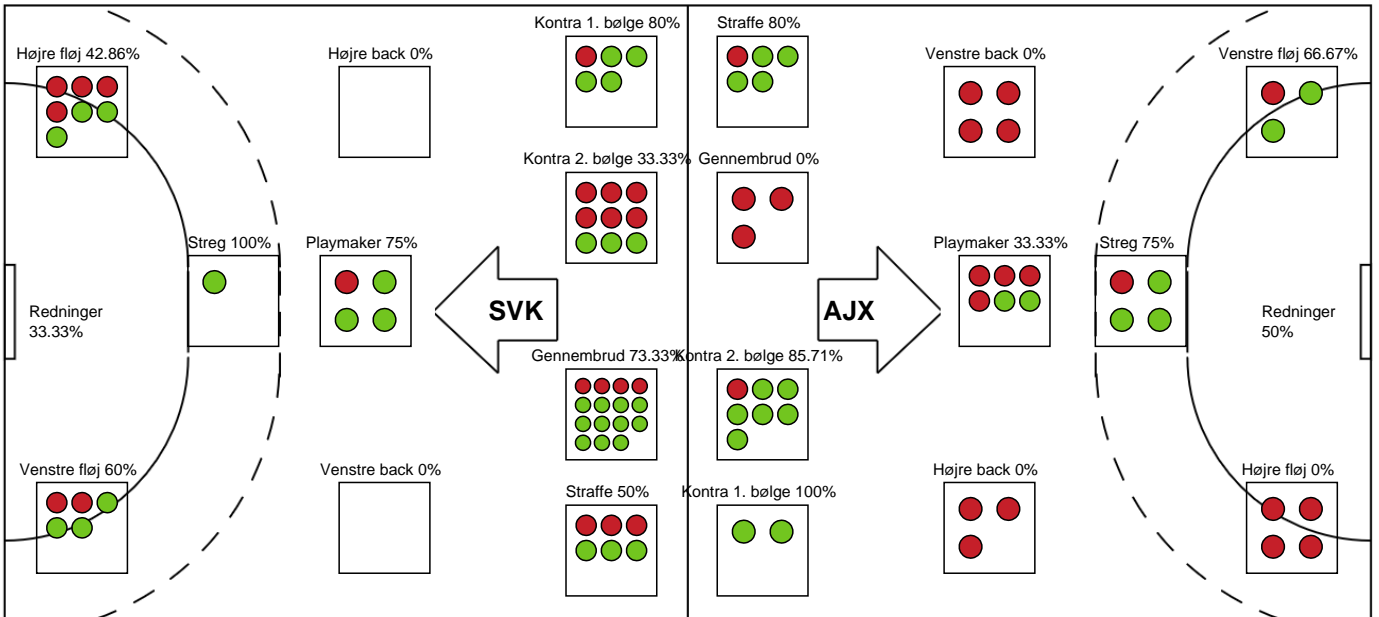

Fordeling af mål og skud

Silkeborg-Voel KFUM - Ajax København - 31-19 (15-10)

Intet billede angivet

326650 / 21.01.2022, 19.00 / JYSK Arena A / Bambusa Kvindeligaen - Grundspil