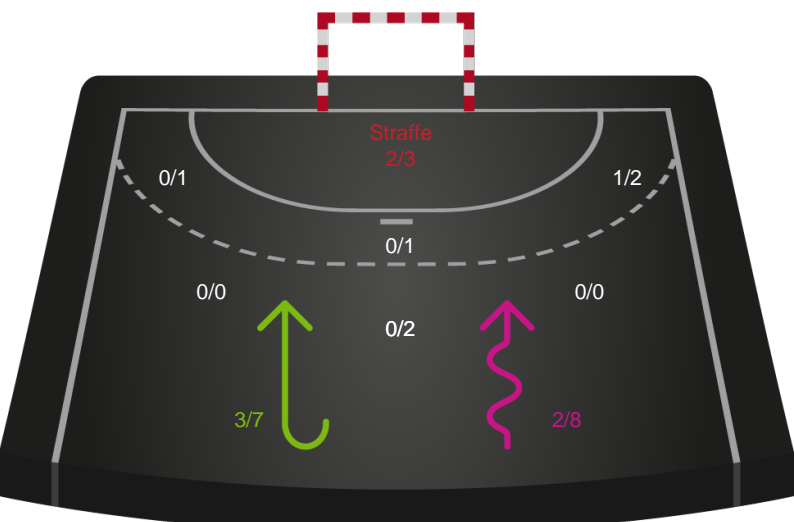

Ajax København

Redningsdiagram