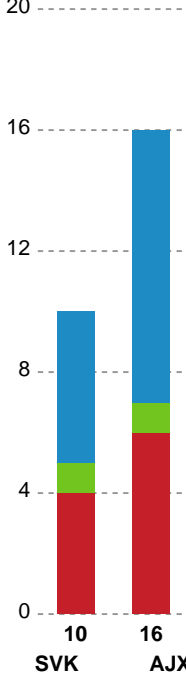

Teknisk fejl