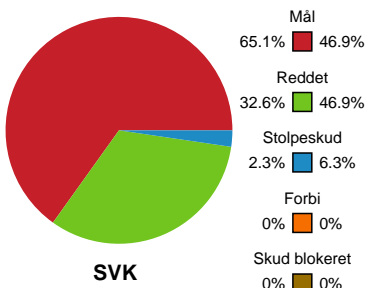

Skuddene endte med: