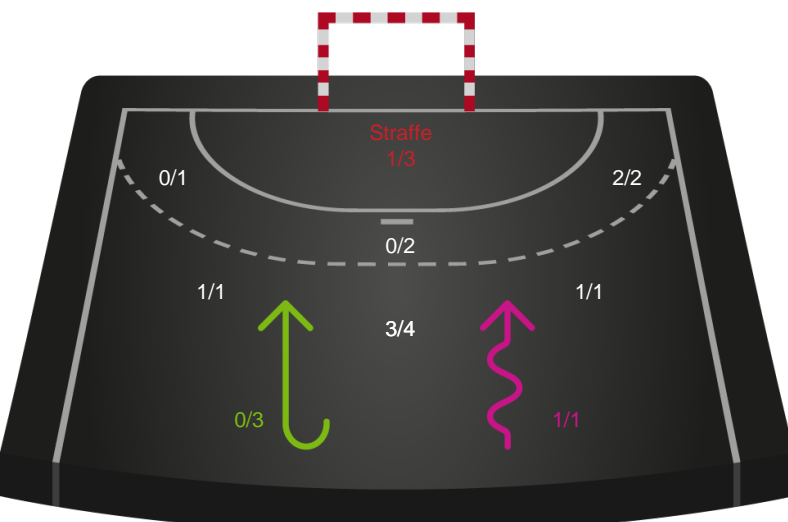

Shotplot for Anden halvleg

Silkeborg-Voel KFUM - Ajax København - 31-19 (15-10)

326650 / 21.01.2022, 19.00 / JYSK Arena A / Bambusa Kvindeligaen - Grundspil

Intet billede angivet

Silkeborg-Voel KFUM

Redningsdiagram