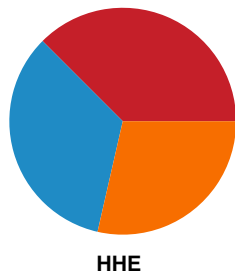

Fordeling af mål og skud

Silkeborg-Voel KFUM - Horsens Håndbold Elite - 25-21 (9-12)

Intet billede angivet

458302 / 19.09.2022, 20.30 / JYSK Arena A / Kvindeligaen - Grundspil

Angrebet sluttede med:

Skuddene endte med: