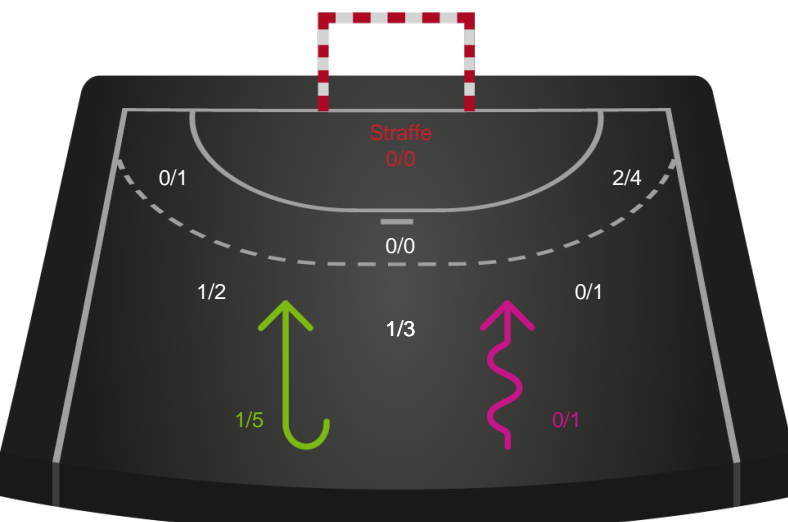

Shotplot for Første halvleg

Silkeborg-Voel KFUM - Horsens Håndbold Elite - 25-21 (9-12)

458302 / 19.09.2022, 20.30 / JYSK Arena A / Kvindeligaen - Grundspil

Intet billede angivet

Silkeborg-Voel KFUM

Redningsdiagram