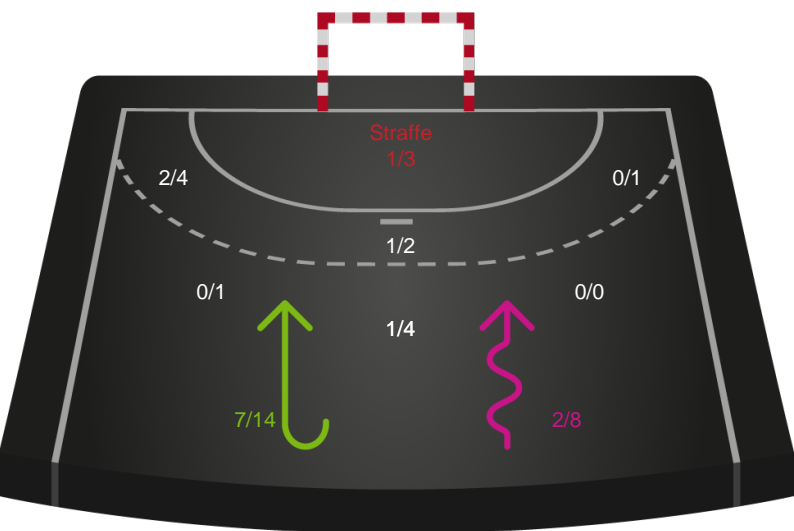

Horsens Håndbold Elite

Redningsdiagram