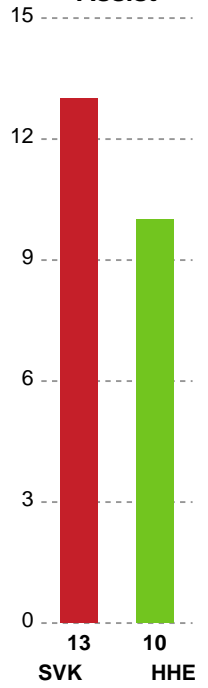

Fordeling af mål og skud

Silkeborg-Voel KFUM - Horsens Håndbold Elite - 25-21 (9-12)

Intet billede angivet

458302 / 19.09.2022, 20.30 / JYSK Arena A / Kvindeligaen - Grundspil

Angrebet sluttede med:

Skuddene endte med:

Teknisk fejl

2 min

Assist

Målforskel i løbet af kampen

Shotplot for Første halvleg

Silkeborg-Voel KFUM - Horsens Håndbold Elite - 25-21 (9-12)

458302 / 19.09.2022, 20.30 / JYSK Arena A / Kvindeligaen - Grundspil