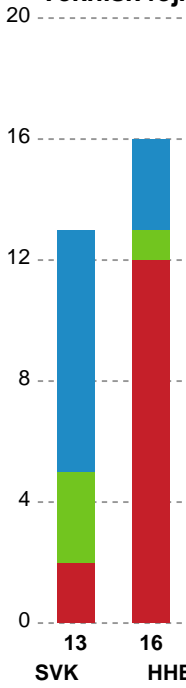

Markspillere

Nr	Navn	Mål/Skud	Straffe-mål/skud	Total Mål/Skud	Assist	Tilkendt straffe	Forårsagede straffe	Rødt kort	Tabt bold	Bold erob.	Fejl aflv.	Regelbrud	2min udvis.	MEP
2	Anne-Sofie FILTENBORG	1/2 50%	0/0 0%	1/2 50%	0	0	0	0	0	0	1	0	0	0.12
4	Maria Krogh HOLM	1/2 50%	0/1 0%	1/3 33.33%	0	0	0	0	0	0	0	1	0	-0.25
7	Hege LØKEN	5/7 71.43%	0/0 0%	5/7 71.43%	0	0	1	0	0	0	0	0	0	2.99
9	Nina DANO	7/9 77.78%	0/0 0%	7/9 77.78%	1	1	0	0	0	0	0	2	0	4.92
17	Stine Bodholt NIELSEN	1/1 100%	0/0 0%	1/1 100%	0	0	0	0	0	0	0	2	0	0.05
19	Laura DAMGAARD	1/7 14.29%	0/0 0%	1/7 14.29%	5	0	0	0	1	0	1	2	0	-0.6
21	Frederikke GULMARK	0/0 0%	0/0 0%	0/0 0%	1	0	0	0	0	0	0	1	0	-0.1
26	Maria Mose VESTERGAARD	3/5 60%	0/0 0%	3/5 60%	0	0	0	0	0	0	0	1	0	1.32
27	Annette JENSEN	0/0 0%	0/0 0%	0/0 0%	2	0	0	0	0	0	0	1	0	0.15
29	Kristin THORLEIFSDÓTTIR	2/6 33.33%	0/0 0%	2/6 33.33%	1	0	1	0	0	1	0	1	2	0.19
55	Tamara HAGGERTY	0/0 0%	0/0 0%	0/0 0%	0	0	2	0	0	0	0	1	2	-1.11

Fordeling af mål og skud

Silkeborg-Voel KFUM - Horsens Håndbold Elite - 25-21 (9-12)

Intet billede angivet

458302 / 19.09.2022, 20.30 / JYSK Arena A / Kvindeligaen - Grundspil

Angrebet sluttede med:

Skuddene endte med:

Teknisk fejl

2 min

Assist

Målforskel i løbet af kampen

Shotplot for Første halvleg

Silkeborg-Voel KFUM - Horsens Håndbold Elite - 25-21 (9-12)

458302 / 19.09.2022, 20.30 / JYSK Arena A / Kvindeligaen - Grundspil