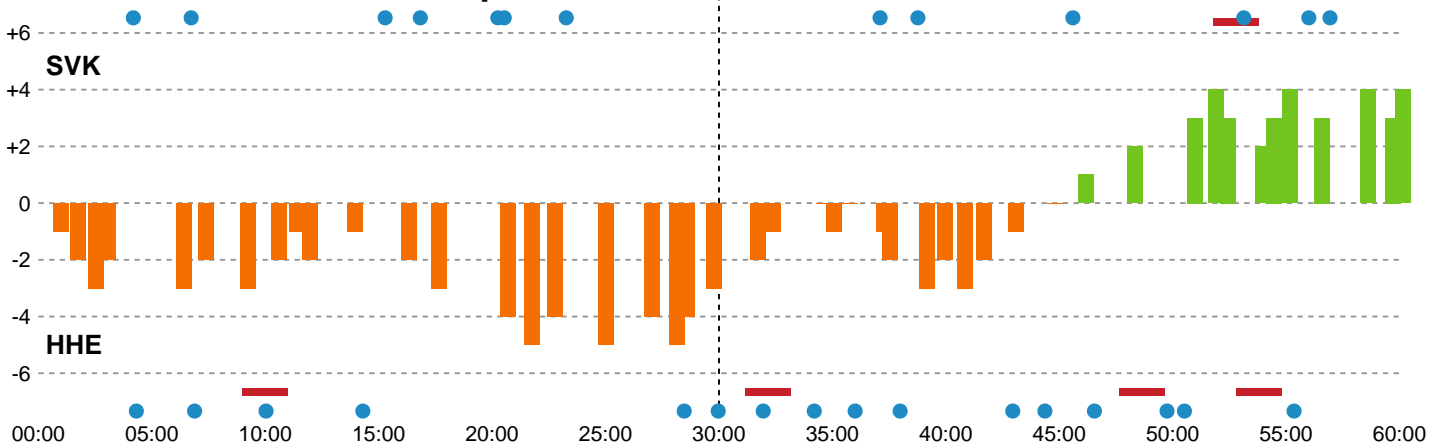

Fordeling af mål og skud

Silkeborg-Voel KFUM - Horsens Håndbold Elite - 25-21 (9-12)

Intet billede angivet

458302 / 19.09.2022, 20.30 / JYSK Arena A / Kvindeligaen - Grundspil

Angrebet sluttede med:

Skuddene endte med:

Teknisk fejl

2 min

Assist

Målforskel i løbet af kampen

Shotplot for Første halvleg

Silkeborg-Voel KFUM - Horsens Håndbold Elite - 25-21 (9-12)

458302 / 19.09.2022, 20.30 / JYSK Arena A / Kvindeligaen - Grundspil