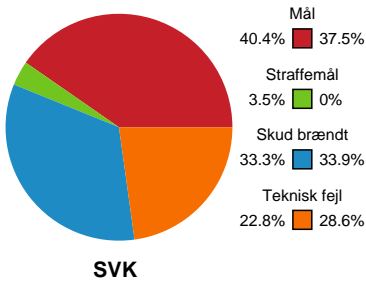

Fordeling af mål og skud

Silkeborg-Voel KFUM - Horsens Håndbold Elite - 25-21 (9-12)

Intet billede angivet

458302 / 19.09.2022, 20.30 / JYSK Arena A / Kvindeligaen - Grundspil

Angrebet sluttede med:

Skuddene endte med:

Teknisk fejl

2 min

Assist

Målforskel i løbet af kampen

Shotplot for Første halvleg

Silkeborg-Voel KFUM - Horsens Håndbold Elite - 25-21 (9-12)

458302 / 19.09.2022, 20.30 / JYSK Arena A / Kvindeligaen - Grundspil