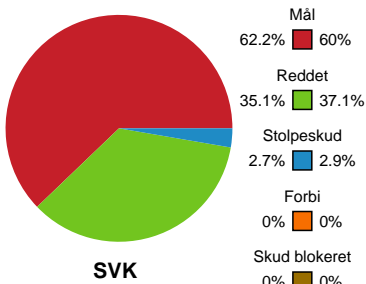

Fordeling af mål og skud

Silkeborg-Voel KFUM - Horsens Håndbold Elite - 25-21 (9-12)

Intet billede angivet

458302 / 19.09.2022, 20.30 / JYSK Arena A / Kvindeligaen - Grundspil

Angrebet sluttede med:

Skuddene endte med:

Teknisk fejl

2 min

Assist

Målforskel i løbet af kampen

Shotplot for Første halvleg

Silkeborg-Voel KFUM - Horsens Håndbold Elite - 25-21 (9-12)

458302 / 19.09.2022, 20.30 / JYSK Arena A / Kvindeligaen - Grundspil