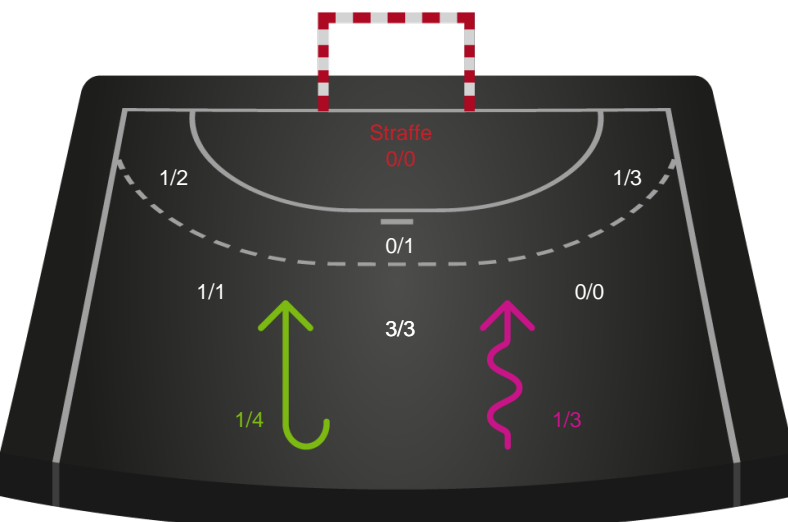

Shotplot for Anden halvleg

Silkeborg-Voel KFUM - Horsens Håndbold Elite - 25-21 (9-12)

458302 / 19.09.2022, 20.30 / JYSK Arena A / Kvindeligaen - Grundspil

Intet billede angivet

Silkeborg-Voel KFUM

Redningsdiagram