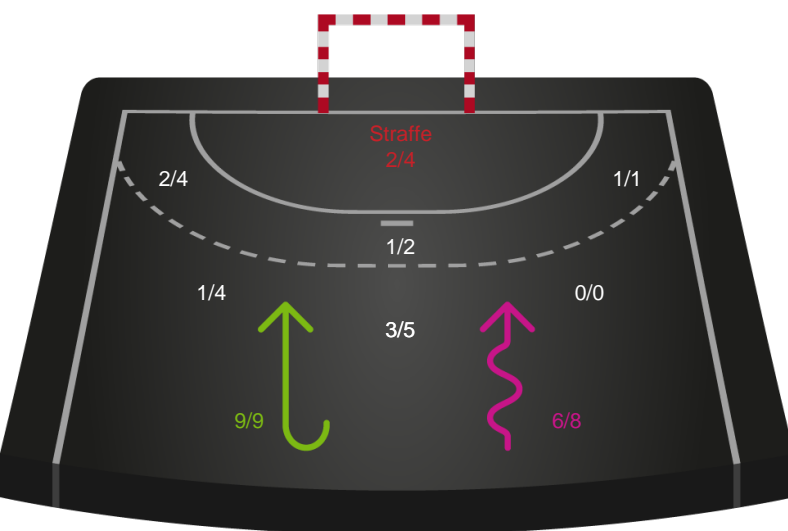

Silkeborg-Voel KFUM

Skuddiagram