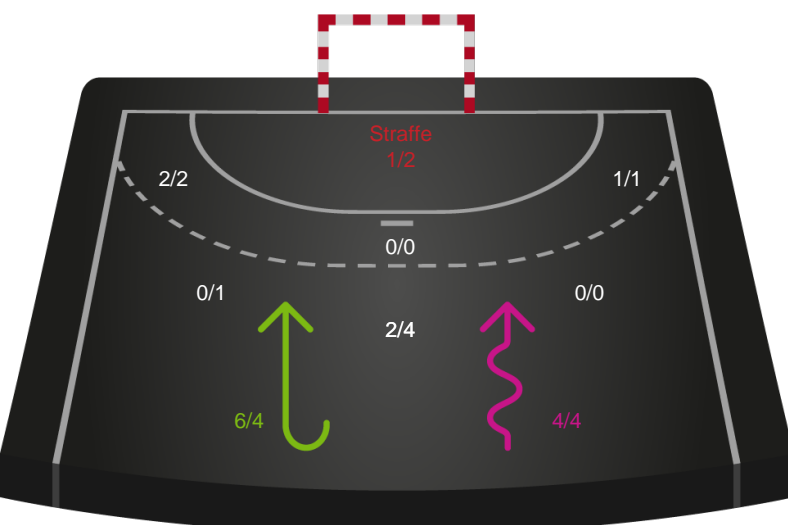

Silkeborg-Voel KFUM

Skuddiagram