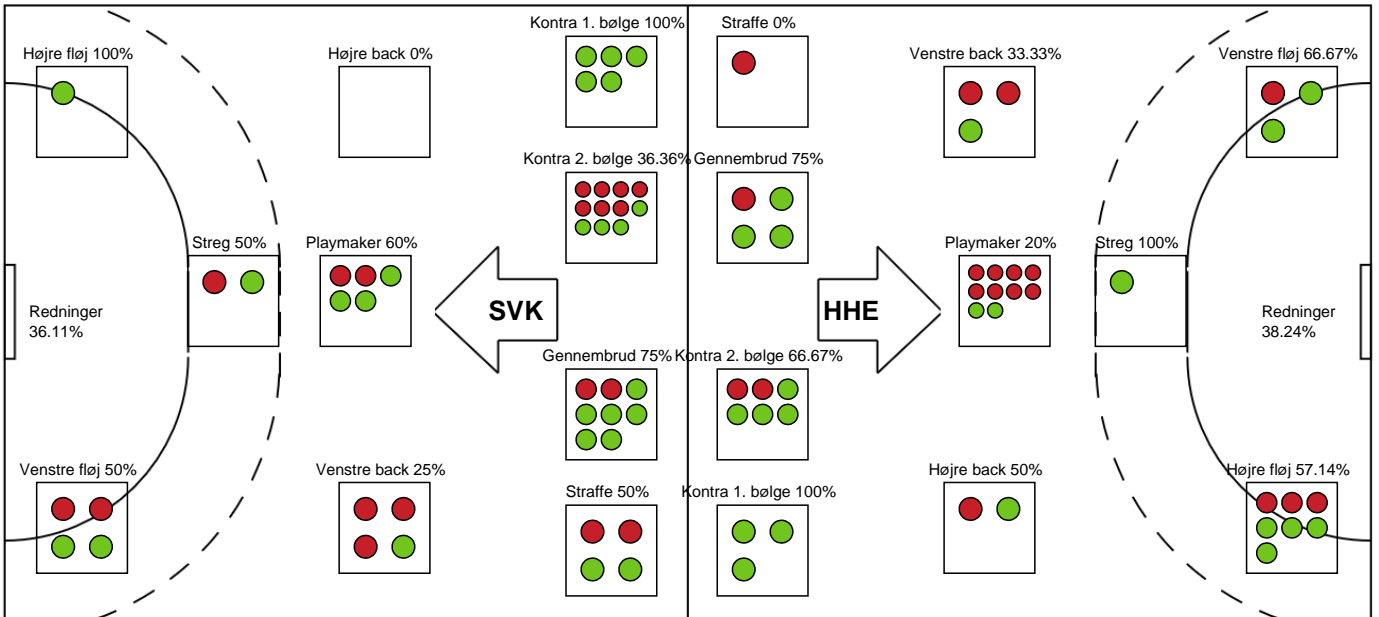

SPILLERSTATISTIK

Silkeborg-Voel KFUM - Horsens Håndbold Elite - 25-21 (9-12)

458302 / 19.09.2022, 20.30 / JYSK Arena A / Kvindeligaen - Grundspil

Intet billede angivet

Horsens Håndbold Elite

Målmænd

Nr	Navn	Redn/Skud	Straffe-Redn/skud	Total Redn/Skud	Mål imod	Skud forbi	Skud stolpe	Assist	Mål	Bold erob.	Fejl aflv.	Regelbrud	2 min udvis.	MEP
13	Claudia ROMPEN	13/34 38.24%	1/3 33.33%	14/37 37.84%	23	2	1	0	0	0	1	0	0	3.47

Markspillere

Nr	Navn	Mål/Skud	Straffe-mål/skud	Total Mål/Skud	Assist	Tilkendt straffe	Forårsagede straffe	Rødt kort	Tabt bold	Bold erob.	Fejl aflv.	Regelbrud	2min udvis.	MEP
2	Anne-Sofie FILTENBORG	1/2 50%	0/0 0%	1/2 50%	0	0	0	0	0	0	1	0	0	0.12
4	Maria Krogh HOLM	1/2 50%	0/1 0%	1/3 33.33%	0	0	0	0	0	0	0	1	0	-0.25
7	Hege LØKEN	5/7 71.43%	0/0 0%	5/7 71.43%	0	0	1	0	0	0	0	0	0	2.99
9	Nina DANO	7/9 77.78%	0/0 0%	7/9 77.78%	1	1	0	0	0	0	0	2	0	4.92
17	Stine Bodholt NIELSEN	1/1 100%	0/0 0%	1/1 100%	0	0	0	0	0	0	0	2	0	0.05
19	Laura DAMGAARD	1/7 14.29%	0/0 0%	1/7 14.29%	5	0	0	0	1	0	1	2	0	-0.6
21	Frederikke GULMARK	0/0 0%	0/0 0%	0/0 0%	1	0	0	0	0	0	0	1	0	-0.1
26	Maria Mose VESTERGAARD	3/5 60%	0/0 0%	3/5 60%	0	0	0	0	0	0	0	1	0	1.32
27	Annette JENSEN	0/0 0%	0/0 0%	0/0 0%	2	0	0	0	0	0	0	1	0	0.15
29	Kristin THORLEIFSDÓTTIR	2/6 33.33%	0/0 0%	2/6 33.33%	1	0	1	0	0	1	0	1	2	0.19
55	Tamara HAGGERTY	0/0 0%	0/0 0%	0/0 0%	0	0	2	0	0	0	0	1	2	-1.11

Fordeling af mål og skud

Silkeborg-Voel KFUM - Horsens Håndbold Elite - 25-21 (9-12)

Intet billede angivet

458302 / 19.09.2022, 20.30 / JYSK Arena A / Kvindeligaen - Grundspil

Angrebet sluttede med:

Skuddene endte med: