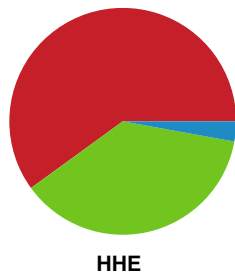

Fordeling af mål og skud

Silkeborg-Voel KFUM - Horsens Håndbold Elite - 25-21 (9-12)

Intet billede angivet

458302 / 19.09.2022, 20.30 / JYSK Arena A / Kvindeligaen - Grundspil

Angrebet sluttede med:

Skuddene endte med: