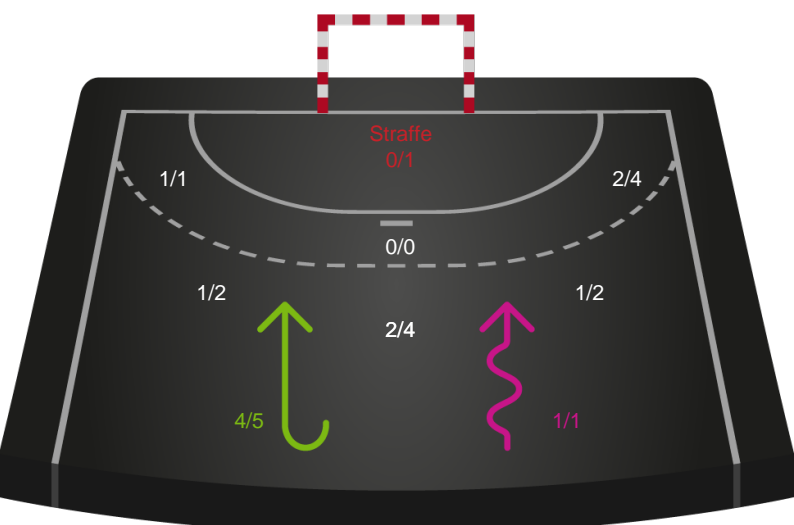

Horsens Håndbold Elite

Skuddiagram