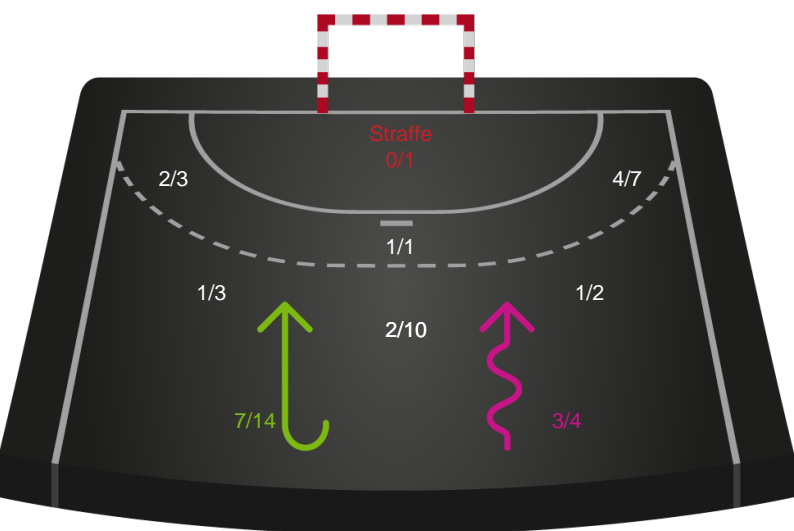

Skuddiagram

Kontra

Gennembrud

Hold statistik for Første halvleg

Silkeborg-Voel KFUM - Horsens Håndbold Elite - 25-21 (9-12)

Intet billede angivet

458302 / 19.09.2022, 20.30 / JYSK Arena A / Kvindeligaen - Grundspil