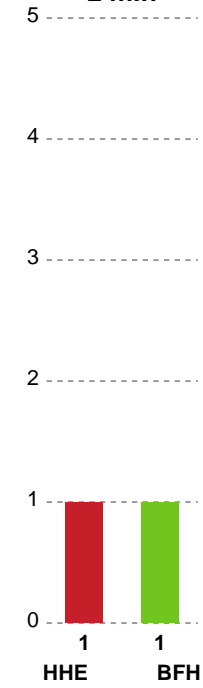

Fordeling af mål og skud

Horsens Håndbold Elite - Bjerringbro FH - 34-25 (15-11)

Intet billede angivet

591314 / 19.09.2023, 19.00 / Forum Horsens 1 / Kvindeligaen - Grundspil

Angrebet sluttede med:

Skuddene endte med:

Teknisk fejl

2 min

Assist

Målforskel i løbet af kampen