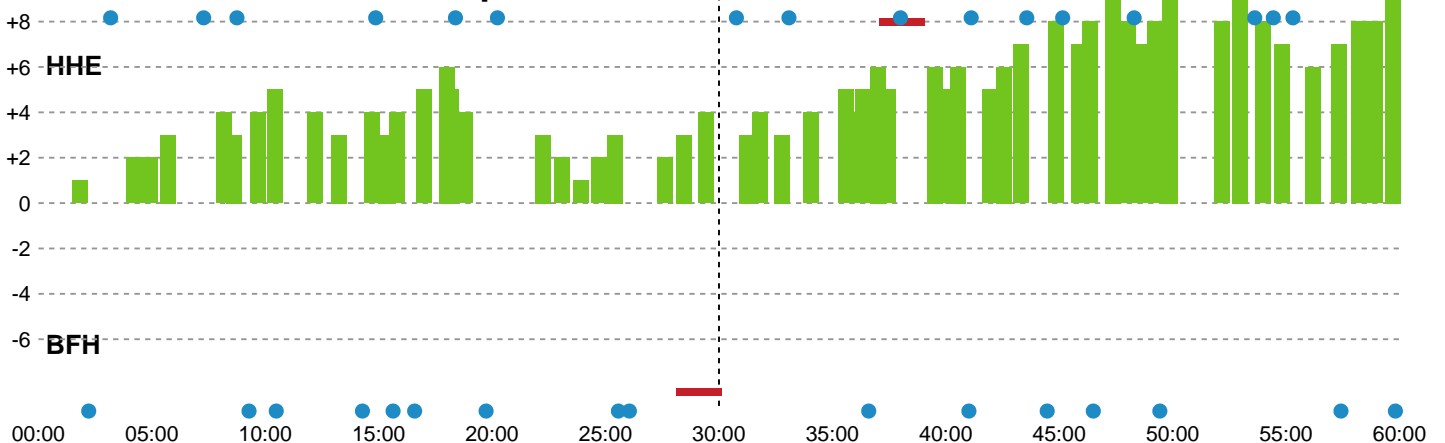

Fordeling af mål og skud

Horsens Håndbold Elite - Bjerringbro FH - 34-25 (15-11)

Intet billede angivet

591314 / 19.09.2023, 19.00 / Forum Horsens 1 / Kvindeligaen - Grundspil

Angrebet sluttede med:

Skuddene endte med:

Teknisk fejl

2 min

Assist

Målforskel i løbet af kampen

Shotplot for Første halvleg

Horsens Håndbold Elite - Bjerringbro FH - 34-25 (15-11)

591314 / 19.09.2023, 19.00 / Forum Horsens 1 / Kvindeligaen - Grundspil