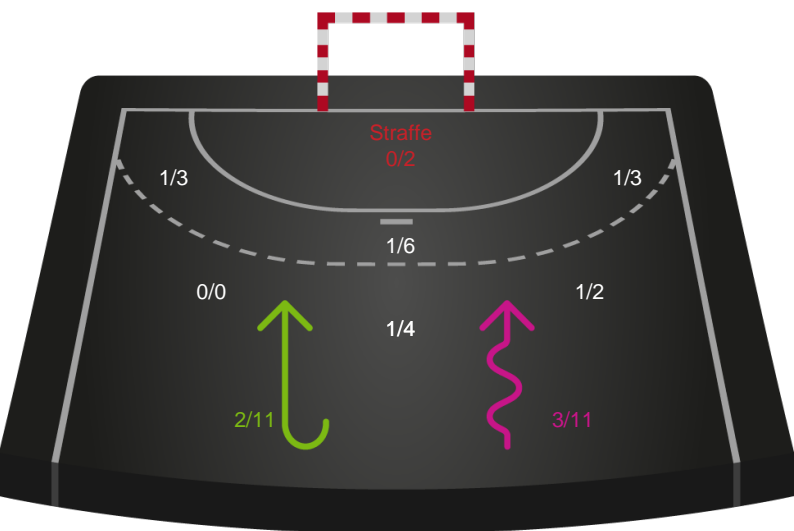

Bjerringbro FH

Redningsdiagram