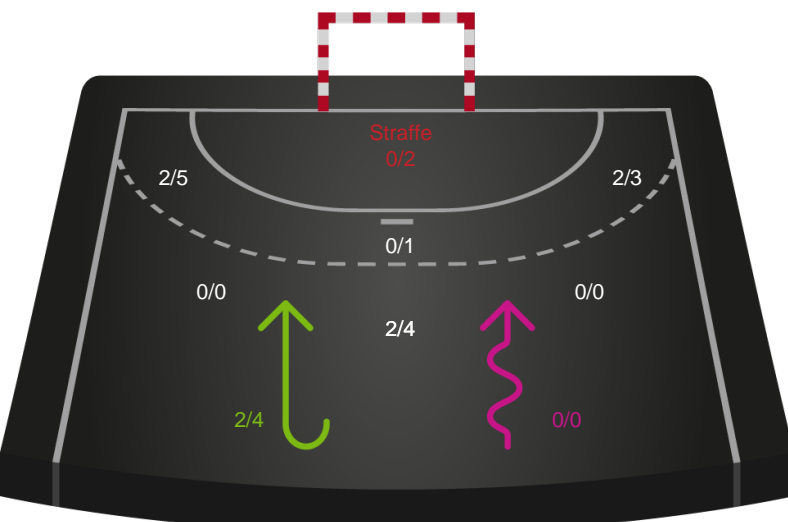

Shotplot for Første halvleg

Horsens Håndbold Elite - Bjerringbro FH - 34-25 (15-11)

591314 / 19.09.2023, 19.00 / Forum Horsens 1 / Kvindeligaen - Grundspil

Intet billede angivet

Horsens Håndbold Elite

Redningsdiagram