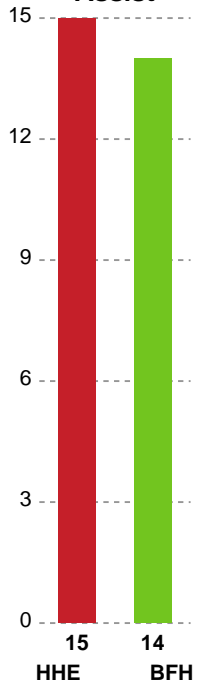

Fordeling af mål og skud

Horsens Håndbold Elite - Bjerringbro FH - 34-25 (15-11)

Intet billede angivet

591314 / 19.09.2023, 19.00 / Forum Horsens 1 / Kvindeligaen - Grundspil

Angrebet sluttede med:

Skuddene endte med:

Teknisk fejl

2 min

Assist

Målforskel i løbet af kampen