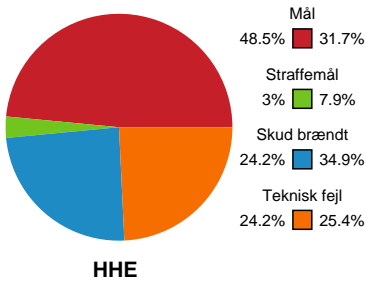

Fordeling af mål og skud

Horsens Håndbold Elite - Bjerringbro FH - 34-25 (15-11)

Intet billede angivet

591314 / 19.09.2023, 19.00 / Forum Horsens 1 / Kvindeligaen - Grundspil

Angrebet sluttede med:

Skuddene endte med: