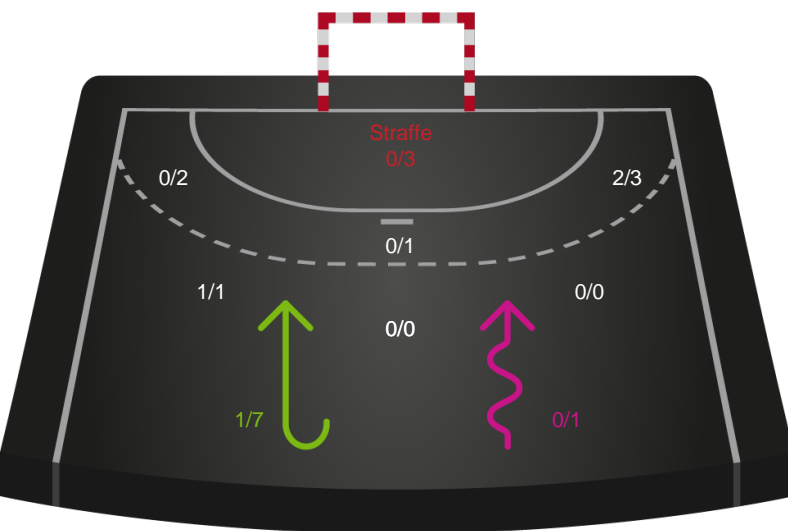

Shotplot for Anden halvleg

Horsens Håndbold Elite - Bjerringbro FH - 34-25 (15-11)

591314 / 19.09.2023, 19.00 / Forum Horsens 1 / Kvindeligaen - Grundspil

Intet billede angivet

Horsens Håndbold Elite

Redningsdiagram