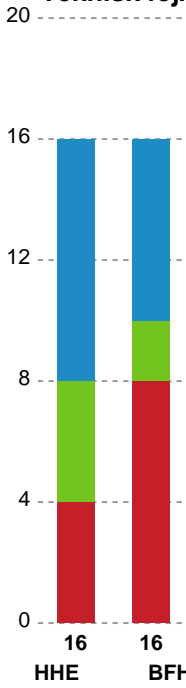

Teknisk fejl