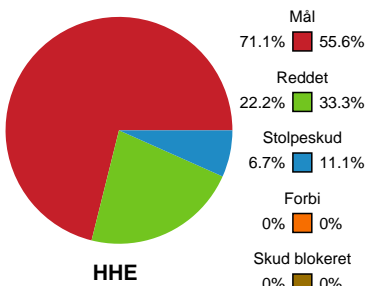

Fordeling af mål og skud

Horsens Håndbold Elite - Bjerringbro FH - 34-25 (15-11)

Intet billede angivet

591314 / 19.09.2023, 19.00 / Forum Horsens 1 / Kvindeligaen - Grundspil

Angrebet sluttede med:

Skuddene endte med: