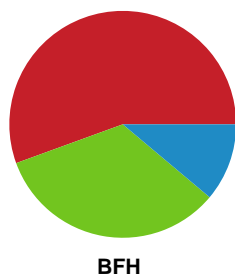

Fordeling af mål og skud

Horsens Håndbold Elite - Bjerringbro FH - 34-25 (15-11)

Intet billede angivet

591314 / 19.09.2023, 19.00 / Forum Horsens 1 / Kvindeligaen - Grundspil

Angrebet sluttede med:

Skuddene endte med: