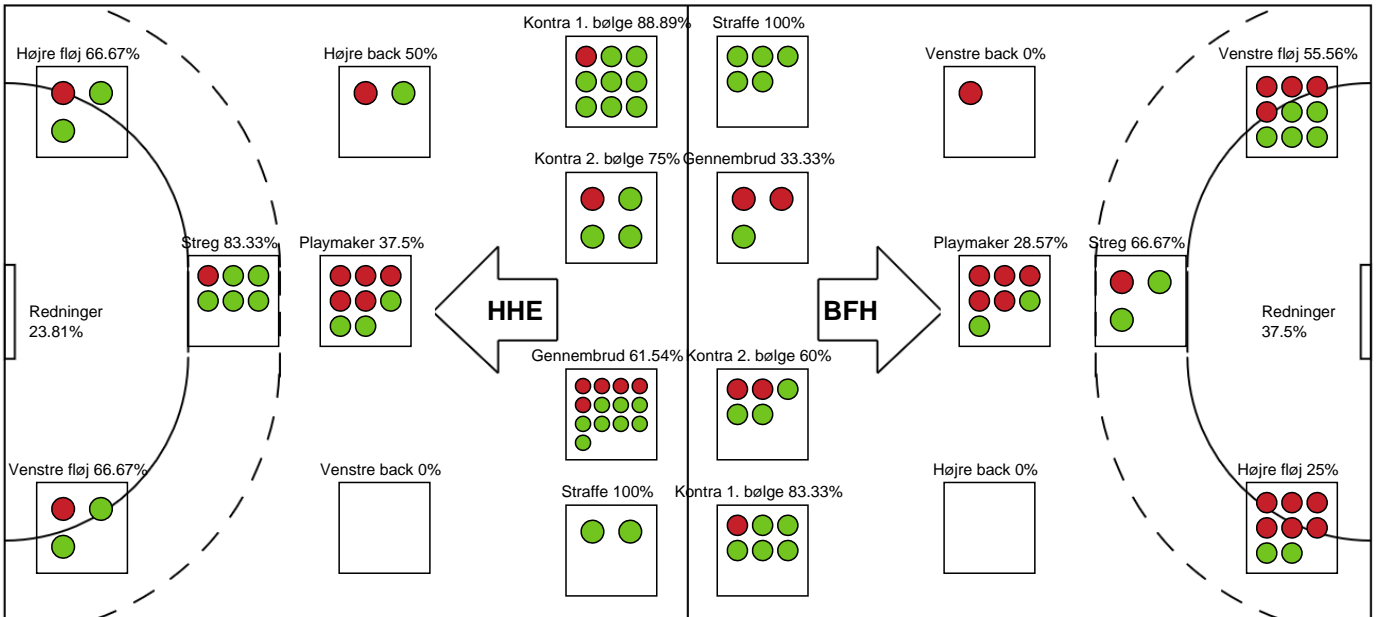

Markspillere

Nr	Navn	Mål/Skud	Straffe-mål/skud	Total Mål/Skud	Assist	Tilkendt straffe	Forårsagede straffe	Rødt kort	Tabt bold	Bold erob.	Fejl aflv.	Regelbrud	2min udvis.	MEP
4	Emilie BANGSHØJ	5/7 71.43%	0/0 0%	5/7 71.43%	0	1	0	0	0	1	0	0	0	3.91
5	Sofie LUND	2/3 66.67%	0/0 0%	2/3 66.67%	0	1	0	0	0	0	0	0	0	1.77
7	Line GYLDENLØVE	0/3 0%	5/5 100%	5/8 62.5%	6	2	1	0	0	0	2	2	0	2.39
9	Mathilde PIIL	2/4 50%	0/0 0%	2/4 50%	0	0	1	0	0	0	0	1	0	0.39
10	Sara LILHOLT	1/1 100%	0/0 0%	1/1 100%	0	0	0	0	0	0	0	0	0	0.75
11	Arlinda HAJDARI	3/3 100%	0/0 0%	3/3 100%	0	1	0	0	2	2	2	1	0	1.52
14	Caroline HØJER	1/4 25%	0/0 0%	1/4 25%	2	0	0	0	0	1	0	1	1	-0.03
18	Sidsel POULSEN	0/0 0%	0/0 0%	0/0 0%	3	0	0	0	0	1	0	0	0	1.05
21	Emma ERNST	0/0 0%	0/0 0%	0/0 0%	0	0	0	0	0	0	0	0	0	0
31	Josefine THORSTED	3/7 42.86%	0/0 0%	3/7 42.86%	0	0	0	0	0	0	0	1	0	0.78
44	Louise HALD	1/4 25%	0/0 0%	1/4 25%	0	0	0	0	0	0	0	0	0	-0.11
72	Line FRANDBSEN	2/6 33.33%	0/0 0%	2/6 33.33%	3	0	0	0	0	1	2	2	0	0.2

Fordeling af mål og skud

Horsens Håndbold Elite - Bjerringbro FH - 34-25 (15-11)

Intet billede angivet

591314 / 19.09.2023, 19.00 / Forum Horsens 1 / Kvindeligaen - Grundspil

Angrebet sluttede med:

Skuddene endte med: