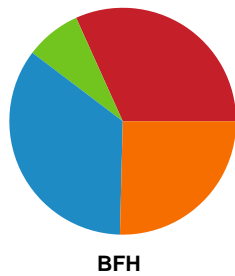

Fordeling af mål og skud

Horsens Håndbold Elite - Bjerringbro FH - 34-25 (15-11)

Intet billede angivet

591314 / 19.09.2023, 19.00 / Forum Horsens 1 / Kvindeligaen - Grundspil

Angrebet sluttede med:

Skuddene endte med: