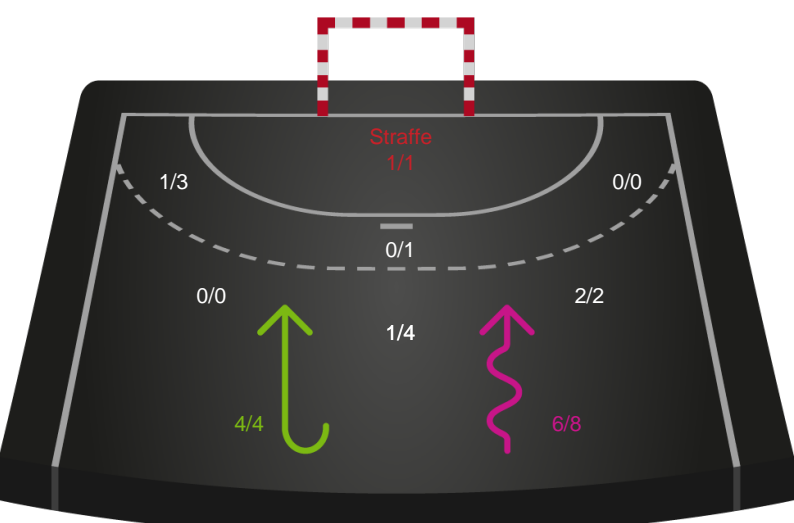

Nykøbing F. Håndboldklub

Skuddiagram