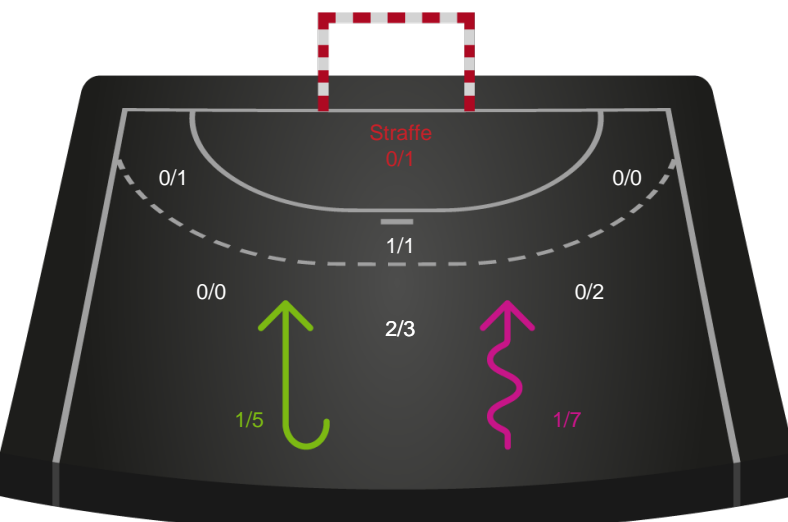

Shotplot for Første halvleg

Team Esbjerg - Nykøbing F. Håndboldklub - 32-27 (18-15)

326716 / 23.03.2022, 20.00 / Blue Water Dokken / Bambusa Kvindeligaen - Grundspil

Intet billede angivet

Team Esbjerg

Redningsdiagram