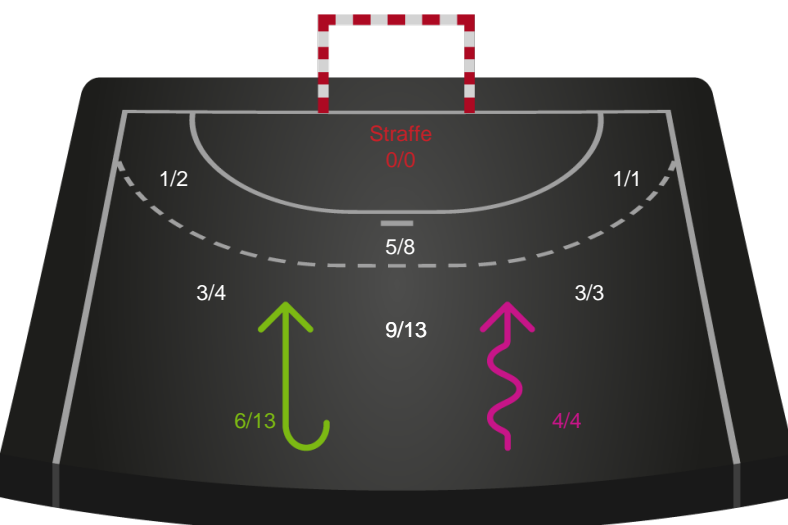

Team Esbjerg

Skuddiagram