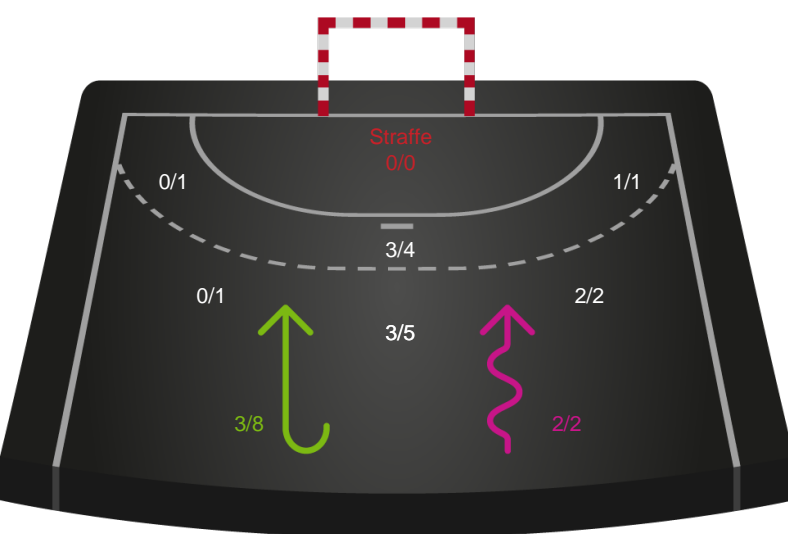

Team Esbjerg

Skuddiagram