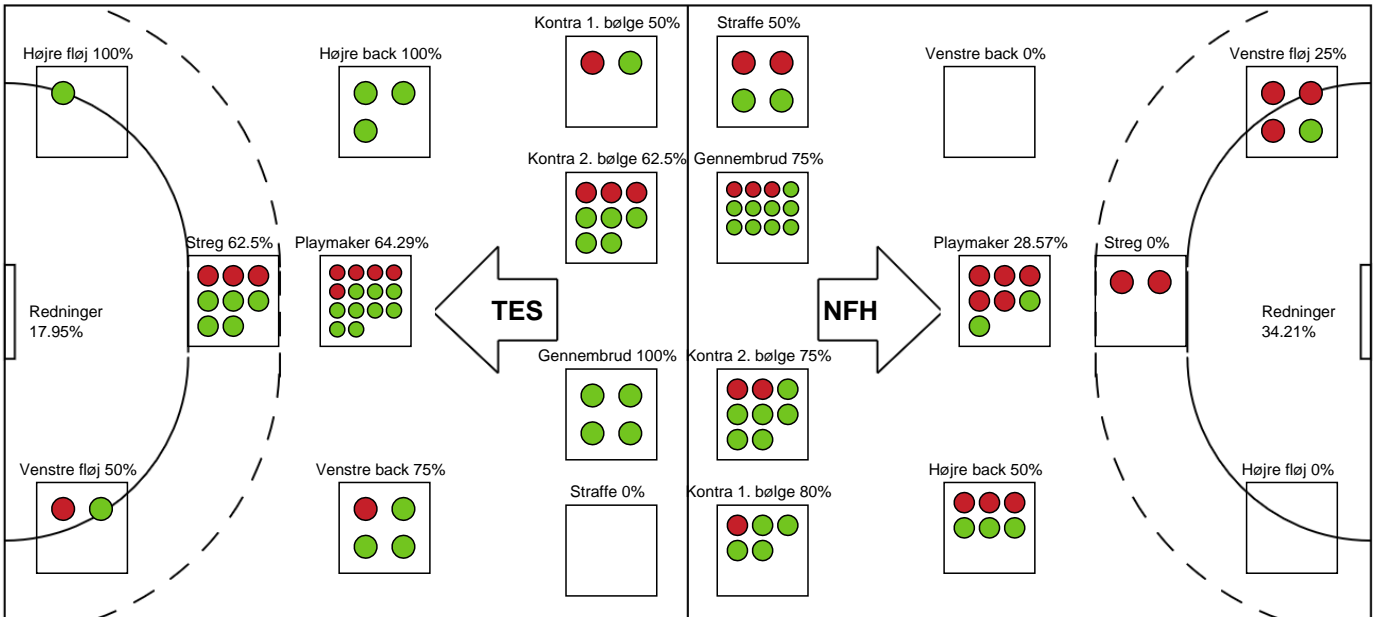

Nr	Navn	Redn/Skud	Straffe-Redn/skud	Total Redn/Skud	Mål imod	Skud forbi	Skud stolpe	Assist	Mål	Bold erob.	Fejl aflv.	Regelbrud	2 min udvis.	MEP
12	Annika Fridheim PETERSEN	6/23 26.09%	0/0 0%	6/23 26.09%	17	2	2	0	0	0	1	0	0	-0.52
32	Cecilie GREVE	1/16 6.25%	0/0 0%	1/16 6.25%	15	1	1	1	0	0	0	0	0	-1.41

Markspillere

Nr	Navn	Mål/Skud	Straffe-mål/skud	Total Mål/Skud	Assist	Tilkendt straffe	Forårsagede straffe	Rødt kort	Tabt bold	Bold erob.	Fejl aflv.	Regelbrud	2min udvis.	MEP
4	Sofie ALNOR	0/1 0%	0/0 0%	0/1 0%	0	0	0	0	1	0	0	0	0	-0.63
6	Jo Lund NIELSEN	2/2 100%	0/0 0%	2/2 100%	0	0	0	0	0	0	0	0	0	1.5
7	Amalie WULFF	8/12 66.67%	0/0 0%	8/12 66.67%	1	2	0	0	0	0	1	0	0	5.69
8	Johanna FORSBERG	0/2 0%	0/0 0%	0/2 0%	1	1	0	0	0	0	0	1	0	-0.18
10	Charlotte MIKKELSEN	1/1 100%	0/0 0%	1/1 100%	0	1	0	0	0	0	0	0	1	0.99
18	Alberte KIELSTRUP	3/7 42.86%	0/0 0%	3/7 42.86%	1	0	0	0	0	0	0	0	0	1.3
23	Elma HALILCEVIC	4/7 57.14%	0/0 0%	4/7 57.14%	0	0	0	0	0	1	0	0	0	2.34
24	Sofie OLSEN	2/2 100%	0/0 0%	2/2 100%	0	0	0	0	0	0	0	0	0	1.5
27	Liv NAVNE	4/7 57.14%	0/1 0%	4/8 50%	0	0	0	0	0	0	1	0	0	1.6
44	Nikita Van Der VLIET	1/1 100%	2/3 66.67%	3/4 75%	1	0	0	0	0	1	0	0	0	1.75
79	Kristina KRISTIANSEN	0/2 0%	0/0 0%	0/2 0%	3	0	0	0	0	0	3	1	0	-1.05

Fordeling af mål og skud

Team Esbjerg - Nykøbing F. Håndboldklub - 32-27 (18-15)

326716 / 23.03.2022, 20.00 / Blue Water Dokken / Bambusa Kvindeligaen - Grundspil

Intet billede angivet

Angrebet sluttede med:

Teknisk fejl

2 min

Assist

Skuddene endte med:

Målforskel i løbet af kampen

Shotplot for Første halvleg

Team Esbjerg - Nykøbing F. Håndboldklub - 32-27 (18-15)

326716 / 23.03.2022, 20.00 / Blue Water Dokken / Bambusa Kvindeligaen - Grundspil