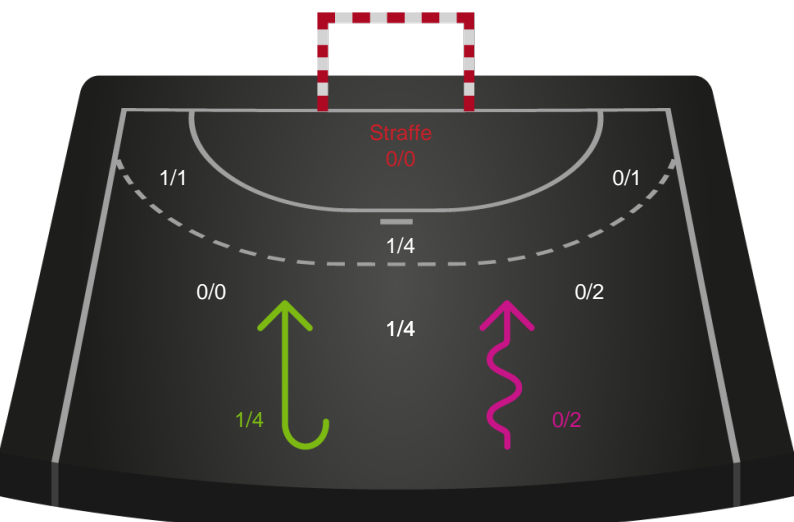

Nykøbing F. Håndboldklub

Redningsdiagram