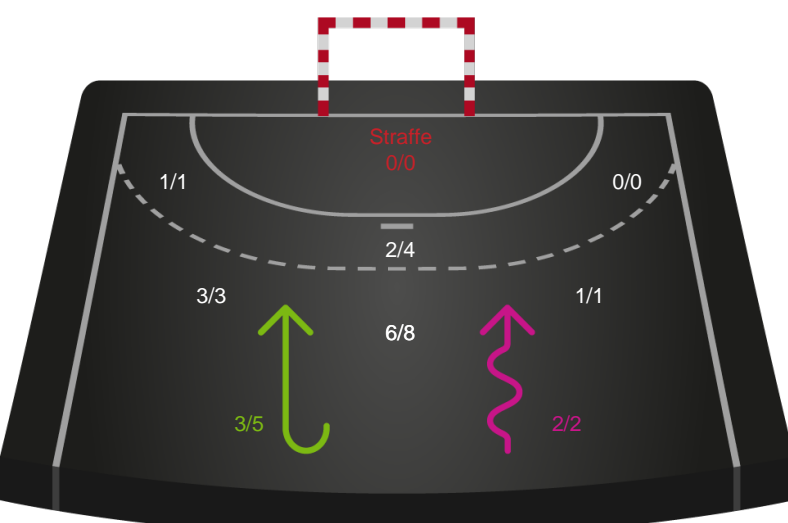

Team Esbjerg

Skuddiagram