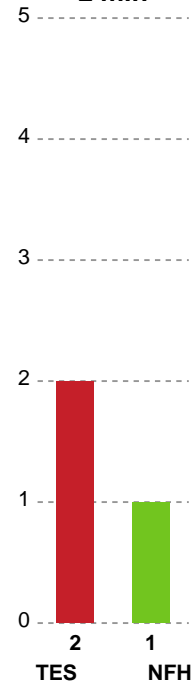

Markspillere

Nr	Navn	Mål/Skud	Straffe-mål/skud	Total Mål/Skud	Assist	Tilkendt straffe	Forårsagede straffe	Rødt kort	Tabt bold	Bold erob.	Fejl aflv.	Regelbrud	2min udvis.	MEP
4	Sofie ALNOR	0/1 0%	0/0 0%	0/1 0%	0	0	0	0	1	0	0	0	0	-0.63
6	Jo Lund NIELSEN	2/2 100%	0/0 0%	2/2 100%	0	0	0	0	0	0	0	0	0	1.5
7	Amalie WULFF	8/12 66.67%	0/0 0%	8/12 66.67%	1	2	0	0	0	0	1	0	0	5.69
8	Johanna FORSBERG	0/2 0%	0/0 0%	0/2 0%	1	1	0	0	0	0	0	1	0	-0.18
10	Charlotte MIKKELSEN	1/1 100%	0/0 0%	1/1 100%	0	1	0	0	0	0	0	0	1	0.99
18	Alberte KIELSTRUP	3/7 42.86%	0/0 0%	3/7 42.86%	1	0	0	0	0	0	0	0	0	1.3
23	Elma HALILCEVIC	4/7 57.14%	0/0 0%	4/7 57.14%	0	0	0	0	0	1	0	0	0	2.34
24	Sofie OLSEN	2/2 100%	0/0 0%	2/2 100%	0	0	0	0	0	0	0	0	0	1.5
27	Liv NAVNE	4/7 57.14%	0/1 0%	4/8 50%	0	0	0	0	0	0	1	0	0	1.6
44	Nikita Van Der VLIET	1/1 100%	2/3 66.67%	3/4 75%	1	0	0	0	0	1	0	0	0	1.75
79	Kristina KRISTIANSEN	0/2 0%	0/0 0%	0/2 0%	3	0	0	0	0	0	3	1	0	-1.05

Fordeling af mål og skud

Team Esbjerg - Nykøbing F. Håndboldklub - 32-27 (18-15)

326716 / 23.03.2022, 20.00 / Blue Water Dokken / Bambusa Kvindeligaen - Grundspil

Intet billede angivet

Angrebet sluttede med:

Teknisk fejl

2 min

Assist

Skuddene endte med:

Målforskel i løbet af kampen

Shotplot for Første halvleg

Team Esbjerg - Nykøbing F. Håndboldklub - 32-27 (18-15)

326716 / 23.03.2022, 20.00 / Blue Water Dokken / Bambusa Kvindeligaen - Grundspil