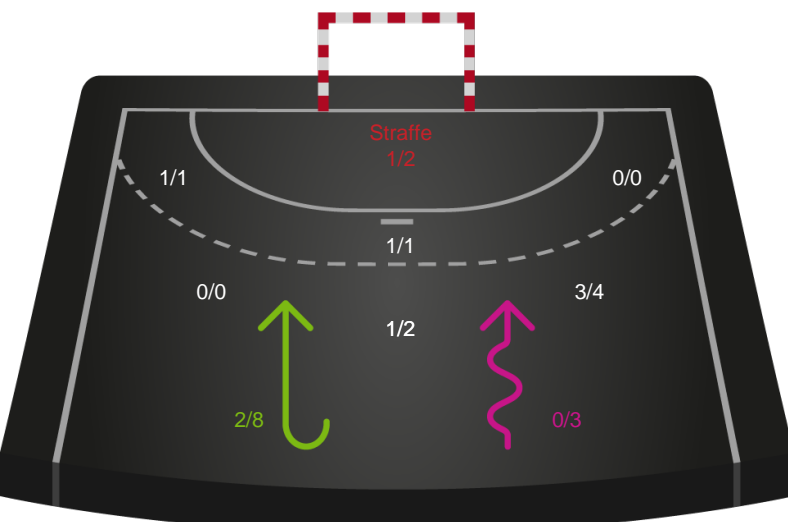

Shotplot for Anden halvleg

Team Esbjerg - Nykøbing F. Håndboldklub - 32-27 (18-15)

326716 / 23.03.2022, 20.00 / Blue Water Dokken / Bambusa Kvindeligaen - Grundspil

Inet billede angivet

Team Esbjerg

Redningsdiagram