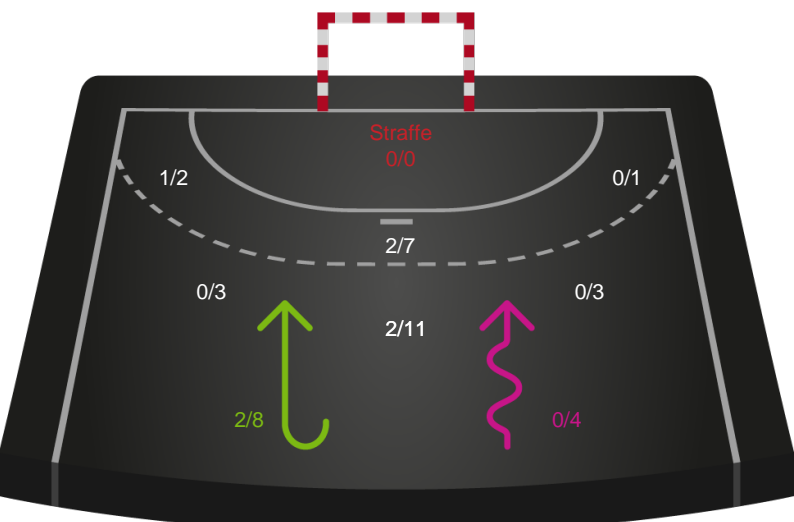

Nykøbing F. Håndboldklub

Redningsdiagram