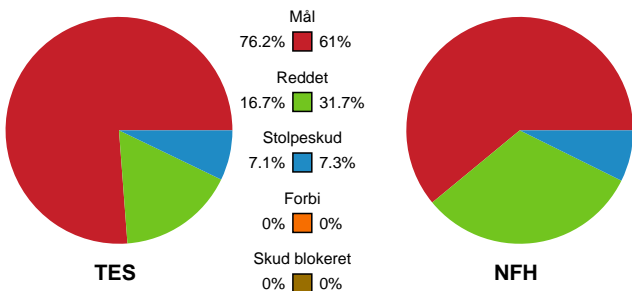

Fordeling af mål og skud

Team Esbjerg - Nykøbing F. Håndboldklub - 32-27 (18-15)

326716 / 23.03.2022, 20.00 / Blue Water Dokken / Bambusa Kvindeligaen - Grundspil

Intet billede angivet

Angrebet sluttede med:

Teknisk fejl

2 min

Assist

Skuddene endte med:

Målforskel i løbet af kampen

Shotplot for Første halvleg

Team Esbjerg - Nykøbing F. Håndboldklub - 32-27 (18-15)

326716 / 23.03.2022, 20.00 / Blue Water Dokken / Bambusa Kvindeligaen - Grundspil