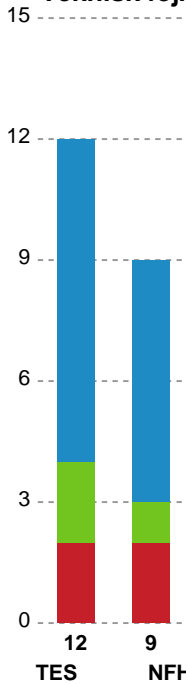

Nr	Navn	Redn/Skud	Straffe-Redn/skud	Total Redn/Skud	Mål imod	Skud forbi	Skud stolpe	Assist	Mål	Bold erob.	Fejl aflv.	Regelbrud	2 min udvis.	MEP
12	Annika Fridheim PETERSEN	6/23 26.09%	0/0 0%	6/23 26.09%	17	2	2	0	0	0	1	0	0	-0.52
32	Cecilie GREVE	1/16 6.25%	0/0 0%	1/16 6.25%	15	1	1	1	0	0	0	0	0	-1.41

Markspillere

Nr	Navn	Mål/Skud	Straffe-mål/skud	Total Mål/Skud	Assist	Tilkendt straffe	Forårsagede straffe	Rødt kort	Tabt bold	Bold erob.	Fejl aflv.	Regelbrud	2min udvis.	MEP
4	Sofie ALNOR	0/1 0%	0/0 0%	0/1 0%	0	0	0	0	1	0	0	0	0	-0.63
6	Jo Lund NIELSEN	2/2 100%	0/0 0%	2/2 100%	0	0	0	0	0	0	0	0	0	1.5
7	Amalie WULFF	8/12 66.67%	0/0 0%	8/12 66.67%	1	2	0	0	0	0	1	0	0	5.69
8	Johanna FORSBERG	0/2 0%	0/0 0%	0/2 0%	1	1	0	0	0	0	0	1	0	-0.18
10	Charlotte MIKKELSEN	1/1 100%	0/0 0%	1/1 100%	0	1	0	0	0	0	0	0	1	0.99
18	Alberte KIELSTRUP	3/7 42.86%	0/0 0%	3/7 42.86%	1	0	0	0	0	0	0	0	0	1.3
23	Elma HALILCEVIC	4/7 57.14%	0/0 0%	4/7 57.14%	0	0	0	0	0	1	0	0	0	2.34
24	Sofie OLSEN	2/2 100%	0/0 0%	2/2 100%	0	0	0	0	0	0	0	0	0	1.5
27	Liv NAVNE	4/7 57.14%	0/1 0%	4/8 50%	0	0	0	0	0	0	1	0	0	1.6
44	Nikita Van Der VLIET	1/1 100%	2/3 66.67%	3/4 75%	1	0	0	0	0	1	0	0	0	1.75
79	Kristina KRISTIANSEN	0/2 0%	0/0 0%	0/2 0%	3	0	0	0	0	0	3	1	0	-1.05

Fordeling af mål og skud

Team Esbjerg - Nykøbing F. Håndboldklub - 32-27 (18-15)

326716 / 23.03.2022, 20.00 / Blue Water Dokken / Bambusa Kvindeligaen - Grundspil

Intet billede angivet

Angrebet sluttede med:

Teknisk fejl

2 min

Assist

Skuddene endte med:

Målforskel i løbet af kampen

Shotplot for Første halvleg

Team Esbjerg - Nykøbing F. Håndboldklub - 32-27 (18-15)

326716 / 23.03.2022, 20.00 / Blue Water Dokken / Bambusa Kvindeligaen - Grundspil