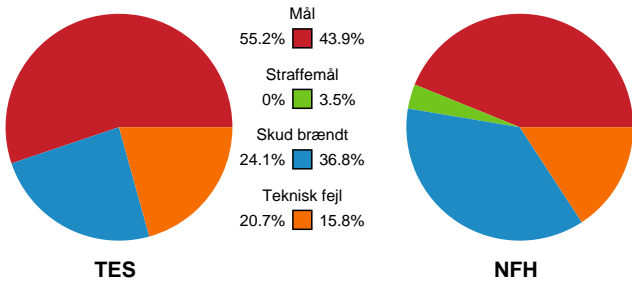

Fordeling af mål og skud

Team Esbjerg - Nykøbing F. Håndboldklub - 32-27 (18-15)

326716 / 23.03.2022, 20.00 / Blue Water Dokken / Bambusa Kvindeligaen - Grundspil

Intet billede angivet

Angrebet sluttede med:

Teknisk fejl

2 min

Assist

Skuddene endte med:

Målforskel i løbet af kampen

Shotplot for Første halvleg

Team Esbjerg - Nykøbing F. Håndboldklub - 32-27 (18-15)

326716 / 23.03.2022, 20.00 / Blue Water Dokken / Bambusa Kvindeligaen - Grundspil