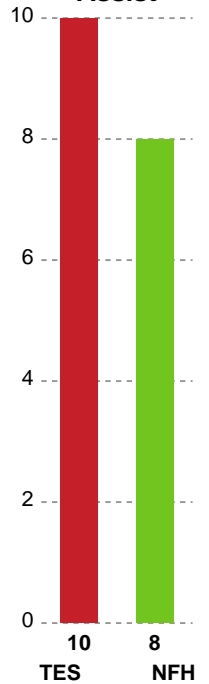

Nr	Navn	Redn/Skud	Straffe-Redn/skud	Total Redn/Skud	Mål imod	Skud forbi	Skud stolpe	Assist	Mål	Bold erob.	Fejl aflv.	Regelbrud	2 min udvis.	MEP
12	Annika Fridheim PETERSEN	6/23 26.09%	0/0 0%	6/23 26.09%	17	2	2	0	0	0	1	0	0	-0.52
32	Cecilie GREVE	1/16 6.25%	0/0 0%	1/16 6.25%	15	1	1	1	0	0	0	0	0	-1.41

Markspillere

Nr	Navn	Mål/Skud	Straffe-mål/skud	Total Mål/Skud	Assist	Tilkendt straffe	Forårsagede straffe	Rødt kort	Tabt bold	Bold erob.	Fejl aflv.	Regelbrud	2min udvis.	MEP
4	Sofie ALNOR	0/1 0%	0/0 0%	0/1 0%	0	0	0	0	1	0	0	0	0	-0.63
6	Jo Lund NIELSEN	2/2 100%	0/0 0%	2/2 100%	0	0	0	0	0	0	0	0	0	1.5
7	Amalie WULFF	8/12 66.67%	0/0 0%	8/12 66.67%	1	2	0	0	0	0	1	0	0	5.69
8	Johanna FORSBERG	0/2 0%	0/0 0%	0/2 0%	1	1	0	0	0	0	0	1	0	-0.18
10	Charlotte MIKKELSEN	1/1 100%	0/0 0%	1/1 100%	0	1	0	0	0	0	0	0	1	0.99
18	Alberte KIELSTRUP	3/7 42.86%	0/0 0%	3/7 42.86%	1	0	0	0	0	0	0	0	0	1.3
23	Elma HALILCEVIC	4/7 57.14%	0/0 0%	4/7 57.14%	0	0	0	0	0	1	0	0	0	2.34
24	Sofie OLSEN	2/2 100%	0/0 0%	2/2 100%	0	0	0	0	0	0	0	0	0	1.5
27	Liv NAVNE	4/7 57.14%	0/1 0%	4/8 50%	0	0	0	0	0	0	1	0	0	1.6
44	Nikita Van Der VLIET	1/1 100%	2/3 66.67%	3/4 75%	1	0	0	0	0	1	0	0	0	1.75
79	Kristina KRISTIANSEN	0/2 0%	0/0 0%	0/2 0%	3	0	0	0	0	0	3	1	0	-1.05

Fordeling af mål og skud

Team Esbjerg - Nykøbing F. Håndboldklub - 32-27 (18-15)

326716 / 23.03.2022, 20.00 / Blue Water Dokken / Bambusa Kvindeligaen - Grundspil

Intet billede angivet

Angrebet sluttede med:

Teknisk fejl

2 min

Assist

Skuddene endte med:

Målforskel i løbet af kampen

Shotplot for Første halvleg

Team Esbjerg - Nykøbing F. Håndboldklub - 32-27 (18-15)

326716 / 23.03.2022, 20.00 / Blue Water Dokken / Bambusa Kvindeligaen - Grundspil