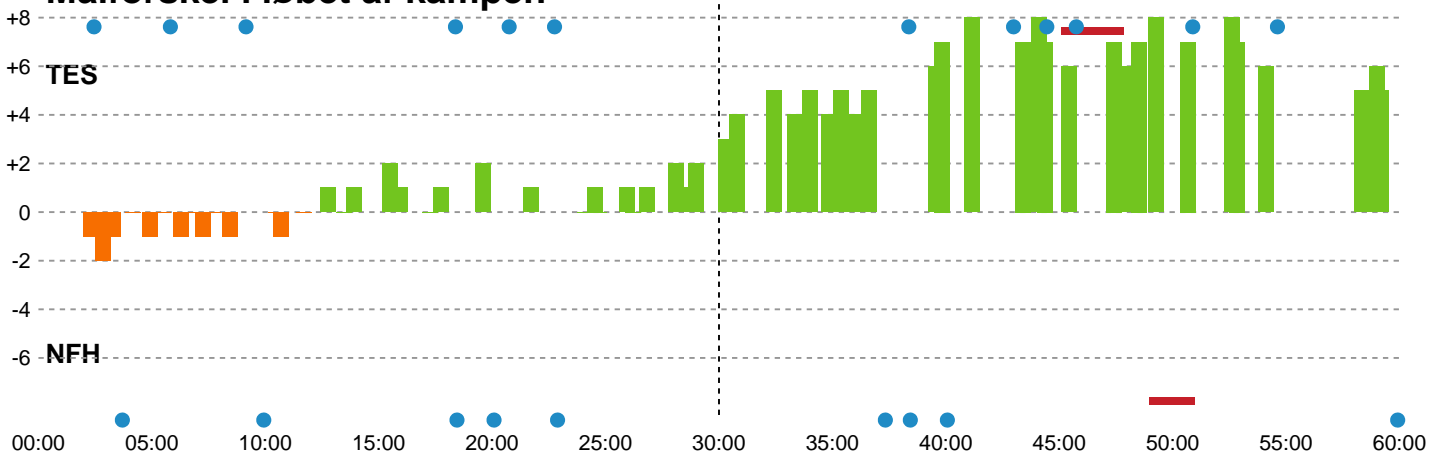

Fordeling af mål og skud

Team Esbjerg - Nykøbing F. Håndboldklub - 32-27 (18-15)

326716 / 23.03.2022, 20.00 / Blue Water Dokken / Bambusa Kvindeligaen - Grundspil

Intet billede angivet

Angrebet sluttede med:

Teknisk fejl

2 min

Assist

Skuddene endte med:

Målforskel i løbet af kampen

Shotplot for Første halvleg

Team Esbjerg - Nykøbing F. Håndboldklub - 32-27 (18-15)

326716 / 23.03.2022, 20.00 / Blue Water Dokken / Bambusa Kvindeligaen - Grundspil