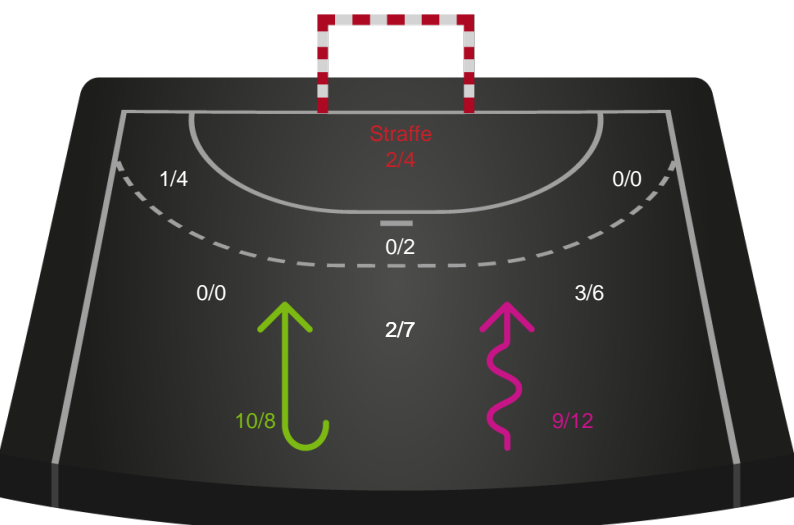

Nykøbing F. Håndboldklub

Skuddiagram

Kontra

Gennembrud

Hold statistik for Første halvleg

Team Esbjerg - Nykøbing F. Håndboldklub - 32-27 (18-15)

326716 / 23.03.2022, 20.00 / Blue Water Dokken / Bambusa Kvindeligaen - Grundspil