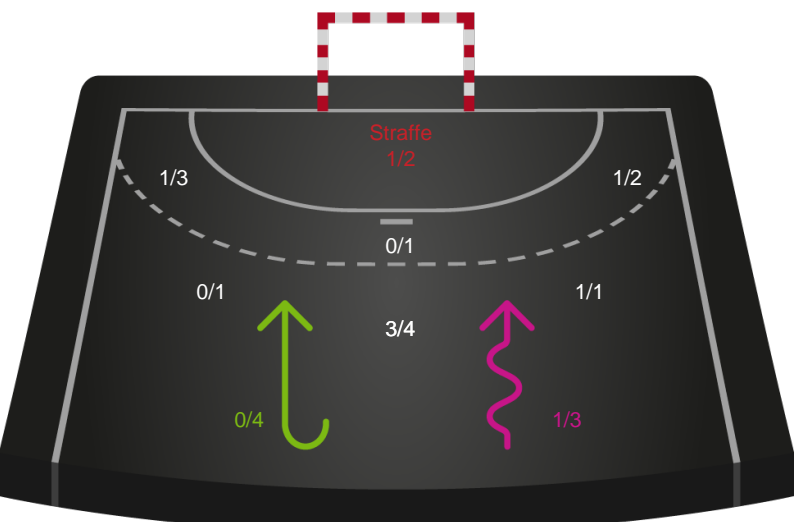

Team Esbjerg

Redningsdiagram