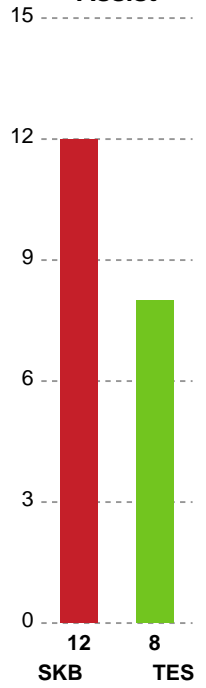

Fordeling af mål og skud

Skanderborg Håndbold - Team Esbjerg - 26-33 (13-14)

Intet billede angivet

458299 / 21.09.2022, 19.00 / Fælledhallen - bane 1 / Kvindeligaen - Grundspil

Angrebet sluttede med:

Skuddene endte med:

Teknisk fejl

2 min

Assist

Målforskel i løbet af kampen

Shotplot for Første halvleg

Skanderborg Håndbold - Team Esbjerg - 26-33 (13-14)

458299 / 21.09.2022, 19.00 / Fælledhallen - bane 1 / Kvindeligaen - Grundspil