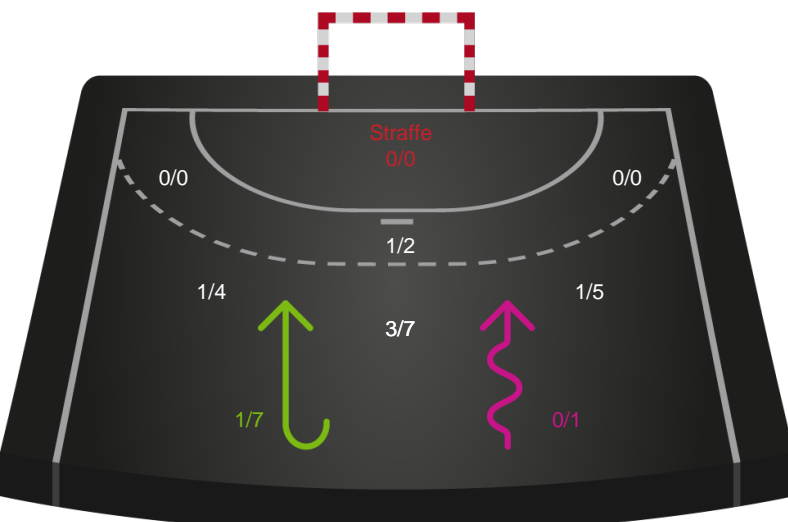

Shotplot for Anden halvleg

Skanderborg Håndbold - Team Esbjerg - 26-33 (13-14)

458299 / 21.09.2022, 19.00 / Fælledhallen - bane 1 / Kvindeligaen - Grundspil

Intet billede angivet

Skanderborg Håndbold

Redningsdiagram