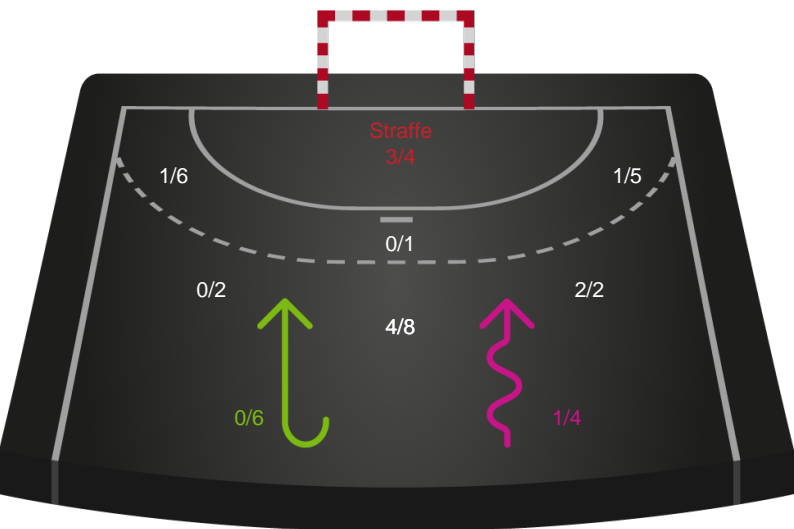

Team Esbjerg

Redningsdiagram