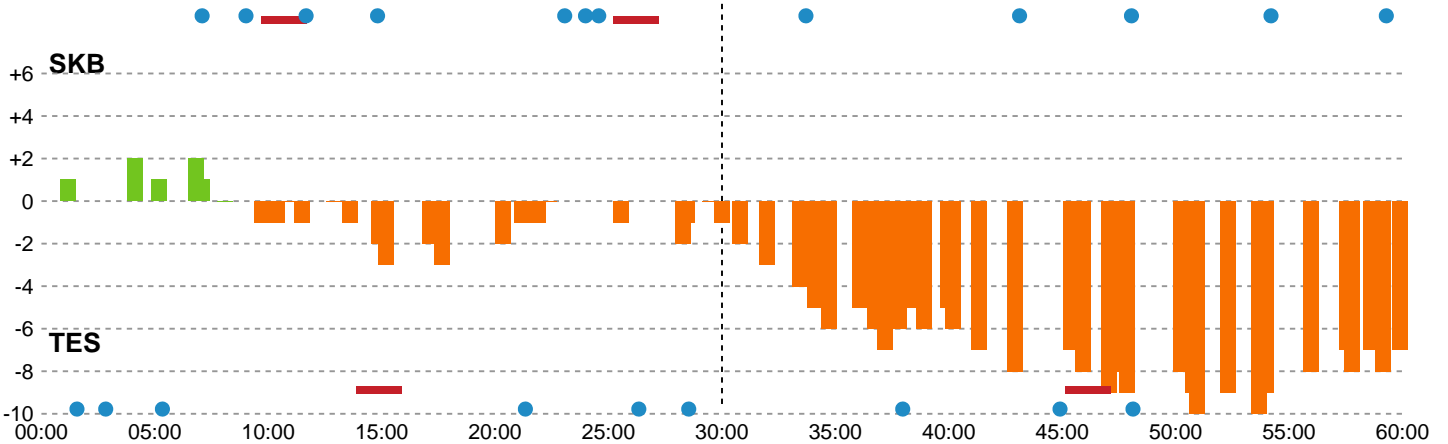

Fordeling af mål og skud

Skanderborg Håndbold - Team Esbjerg - 26-33 (13-14)

Intet billede angivet

458299 / 21.09.2022, 19.00 / Fælledhallen - bane 1 / Kvindeligaen - Grundspil

Angrebet sluttede med:

Skuddene endte med:

Teknisk fejl

2 min

Assist

Målforskel i løbet af kampen

Shotplot for Første halvleg

Skanderborg Håndbold - Team Esbjerg - 26-33 (13-14)

458299 / 21.09.2022, 19.00 / Fælledhallen - bane 1 / Kvindeligaen - Grundspil