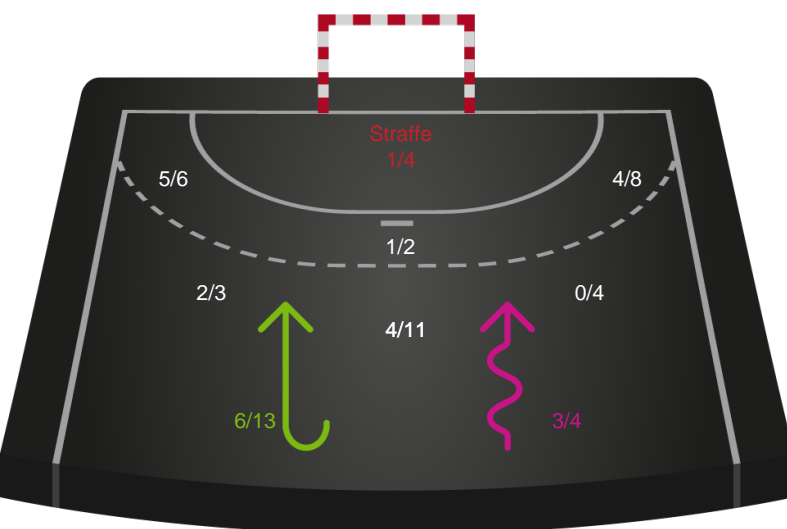

Skanderborg Håndbold

Skuddiagram