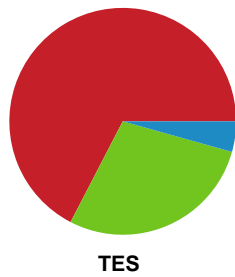

Fordeling af mål og skud

Skanderborg Håndbold - Team Esbjerg - 26-33 (13-14)

Intet billede angivet

458299 / 21.09.2022, 19.00 / Fælledhallen - bane 1 / Kvindeligaen - Grundspil

Angrebet sluttede med:

Skuddene endte med: