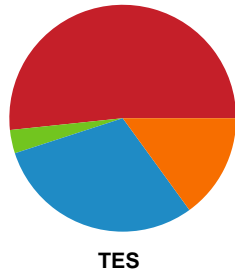

Fordeling af mål og skud

Skanderborg Håndbold - Team Esbjerg - 26-33 (13-14)

Intet billede angivet

458299 / 21.09.2022, 19.00 / Fælledhallen - bane 1 / Kvindeligaen - Grundspil

Angrebet sluttede med:

Skuddene endte med: