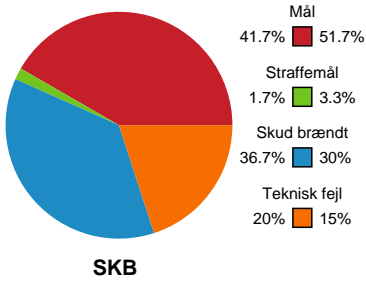

Fordeling af mål og skud

Skanderborg Håndbold - Team Esbjerg - 26-33 (13-14)

Intet billede angivet

458299 / 21.09.2022, 19.00 / Fælledhallen - bane 1 / Kvindeligaen - Grundspil

Angrebet sluttede med:

Skuddene endte med:

Teknisk fejl

2 min

Assist

Målforskel i løbet af kampen

Shotplot for Første halvleg

Skanderborg Håndbold - Team Esbjerg - 26-33 (13-14)

458299 / 21.09.2022, 19.00 / Fælledhallen - bane 1 / Kvindeligaen - Grundspil