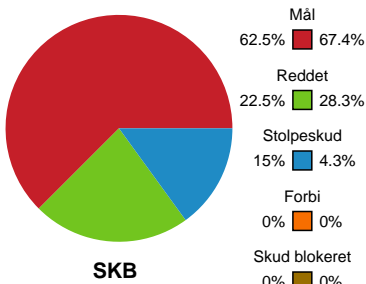

Fordeling af mål og skud

Skanderborg Håndbold - Team Esbjerg - 26-33 (13-14)

Intet billede angivet

458299 / 21.09.2022, 19.00 / Fælledhallen - bane 1 / Kvindeligaen - Grundspil

Angrebet sluttede med:

Skuddene endte med:

Teknisk fejl

2 min

Assist

Målforskel i løbet af kampen

Shotplot for Første halvleg

Skanderborg Håndbold - Team Esbjerg - 26-33 (13-14)

458299 / 21.09.2022, 19.00 / Fælledhallen - bane 1 / Kvindeligaen - Grundspil