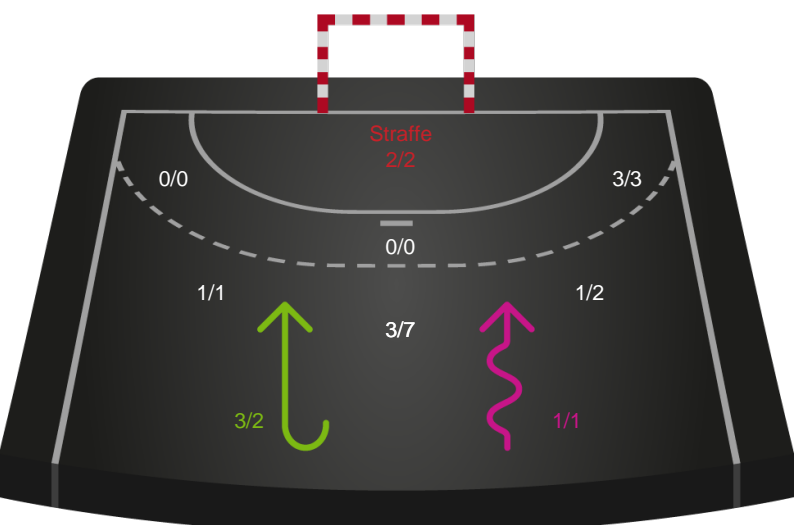

Team Esbjerg

Skuddiagram