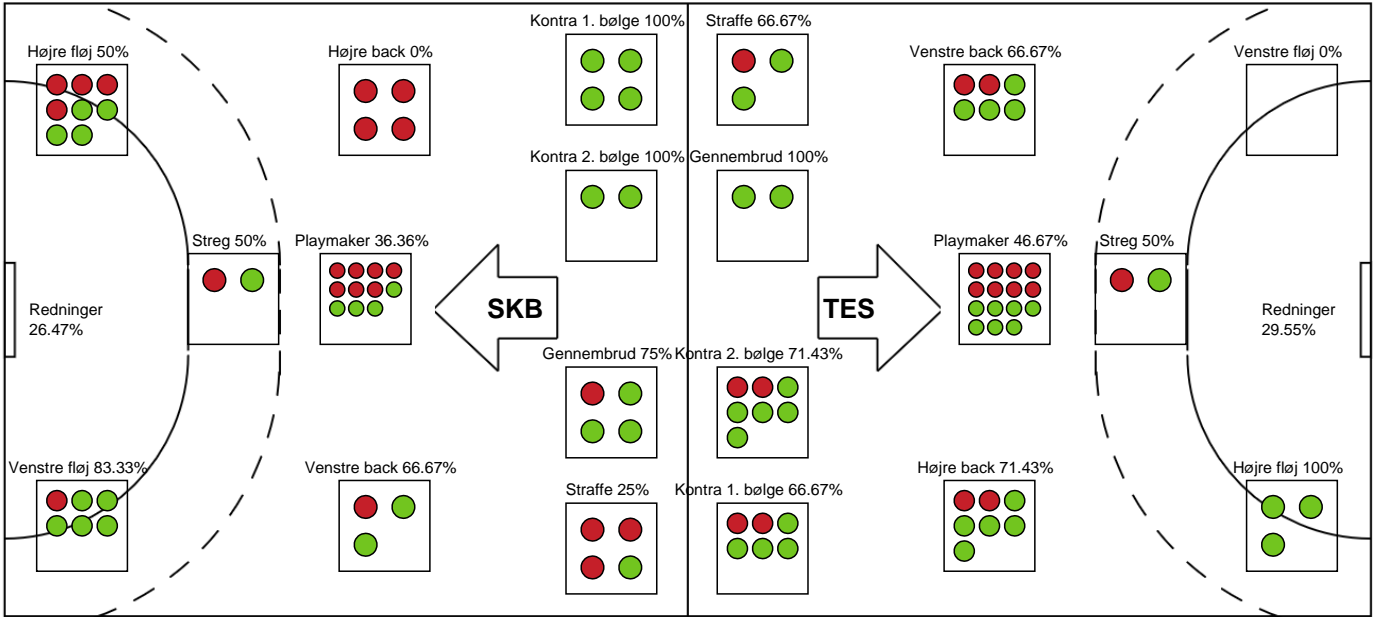

SPILLERSTATISTIK

Skanderborg Håndbold - Team Esbjerg - 26-33 (13-14)

458299 / 21.09.2022, 19.00 / Fælledhallen - bane 1 / Kvindeligaen - Grundspil

Intet billede angivet

Team Esbjerg

Målmænd

Nr	Navn	Redn/Skud	Straffe-Redn/skud	Total Redn/Skud	Mål imod	Skud forbi	Skud stolpe	Assist	Mål	Bold erob.	Fejl aflv.	Regelbrud	2 min udvis.	MEP
1	Rikke POULSEN	7/18 38.89%	0/1 0%	7/19 36.84%	12	0	4	0	0	0	0	0	0	1.4
16	Amalie MILLING	2/16 12.5%	3/3 100%	5/19 26.32%	14	3	2	0	0	0	0	0	0	0.37

Markspillere

Nr	Navn	Mål/Skud	Straffe-mål/skud	Total Mål/Skud	Assist	Tilkendt straffe	Forårsagede straffe	Rødt kort	Tabt bold	Bold erob.	Fejl aflv.	Regelbrud	2min udvis.	MEP
3	Kaja Kamp NIELSEN	1/3 33.33%	0/0 0%	1/3 33.33%	0	0	0	0	0	0	0	0	0	0
4	Michala MØLLER	5/7 71.43%	0/0 0%	5/7 71.43%	2	1	1	0	1	0	2	0	2	2.66
10	Kathrine HEINDAHL	0/0 0%	0/0 0%	0/0 0%	1	0	2	0	1	0	0	0	0	-0.3
14	Kristine BREISTØL	8/11 72.73%	0/0 0%	8/11 72.73%	1	0	0	0	0	0	1	0	0	5.2
17	Beyza TÜRKOGLU	1/2 50%	0/0 0%	1/2 50%	0	0	0	0	0	0	0	0	0	0.35
18	Mette TRANBORG	5/10 50%	0/0 0%	5/10 50%	2	0	0	0	0	2	0	0	0	3.85
20	Marit Røsberg JACOBSEN	1/1 100%	0/1 0%	1/2 50%	1	1	0	0	0	1	0	0	0	1.37
25	Henny REISTAD	1/2 50%	2/2 100%	3/4 75%	1	0	0	0	1	0	0	1	0	1
27	Anne Tolstrup PETERSEN	4/4 100%	0/0 0%	4/4 100%	0	0	1	0	0	0	0	0	0	2.8
33	Julie Bøe JACOBSEN	3/6 50%	0/0 0%	3/6 50%	0	1	0	0	1	0	0	0	0	1.62
51	Vilde Mortensen INGSTAD	2/2 100%	0/0 0%	2/2 100%	0	0	0	0	0	0	0	1	0	1.15

Fordeling af mål og skud

Skanderborg Håndbold - Team Esbjerg - 26-33 (13-14)

Intet billede angivet

458299 / 21.09.2022, 19.00 / Fælledhallen - bane 1 / Kvindeligaen - Grundspil

Angrebet sluttede med:

Skuddene endte med: