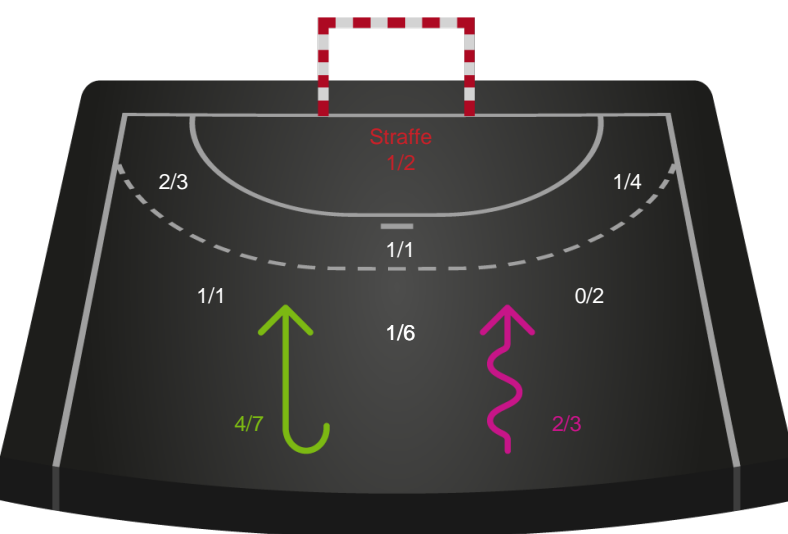

Skanderborg Håndbold

Skuddiagram