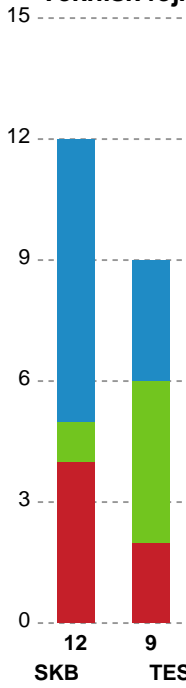

Markspillere

Nr	Navn	Mål/Skud	Straffe-mål/skud	Total Mål/Skud	Assist	Tilkendt straffe	Forårsagede straffe	Rødt kort	Tabt bold	Bold erob.	Fejl aflv.	Regelbrud	2min udvis.	MEP
3	Kaja Kamp NIELSEN	1/3 33.33%	0/0 0%	1/3 33.33%	0	0	0	0	0	0	0	0	0	0
4	Michala MØLLER	5/7 71.43%	0/0 0%	5/7 71.43%	2	1	1	0	1	0	2	0	2	2.66
10	Kathrine HEINDAHL	0/0 0%	0/0 0%	0/0 0%	1	0	2	0	1	0	0	0	0	-0.3
14	Kristine BREISTØL	8/11 72.73%	0/0 0%	8/11 72.73%	1	0	0	0	0	0	1	0	0	5.2
17	Beyza TÜRKOGLU	1/2 50%	0/0 0%	1/2 50%	0	0	0	0	0	0	0	0	0	0.35
18	Mette TRANBORG	5/10 50%	0/0 0%	5/10 50%	2	0	0	0	0	2	0	0	0	3.85
20	Marit Røsberg JACOBSEN	1/1 100%	0/1 0%	1/2 50%	1	1	0	0	0	1	0	0	0	1.37
25	Henny REISTAD	1/2 50%	2/2 100%	3/4 75%	1	0	0	0	1	0	0	1	0	1
27	Anne Tolstrup PETERSEN	4/4 100%	0/0 0%	4/4 100%	0	0	1	0	0	0	0	0	0	2.8
33	Julie Bøe JACOBSEN	3/6 50%	0/0 0%	3/6 50%	0	1	0	0	1	0	0	0	0	1.62
51	Vilde Mortensen INGSTAD	2/2 100%	0/0 0%	2/2 100%	0	0	0	0	0	0	0	1	0	1.15

Fordeling af mål og skud

Skanderborg Håndbold - Team Esbjerg - 26-33 (13-14)

Intet billede angivet

458299 / 21.09.2022, 19.00 / Fælledhallen - bane 1 / Kvindeligaen - Grundspil

Angrebet sluttede med:

Skuddene endte med:

Teknisk fejl

2 min

Assist

Målforskel i løbet af kampen

Shotplot for Første halvleg

Skanderborg Håndbold - Team Esbjerg - 26-33 (13-14)

458299 / 21.09.2022, 19.00 / Fælledhallen - bane 1 / Kvindeligaen - Grundspil