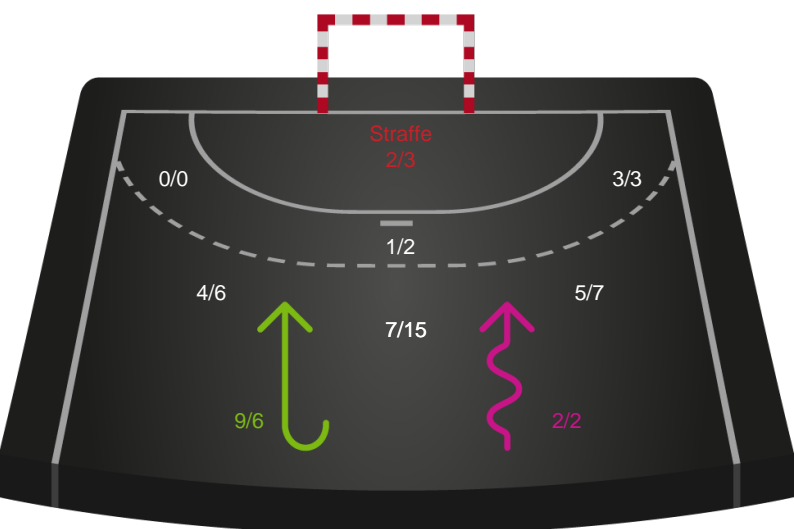

Team Esbjerg

Skuddiagram

Kontra

Gennembrud

Hold statistik for Første halvleg

Skanderborg Håndbold - Team Esbjerg - 26-33 (13-14)

Inet billede angivet

458299 / 21.09.2022, 19.00 / Fælledhallen - bane 1 / Kvindeligaen - Grundspil