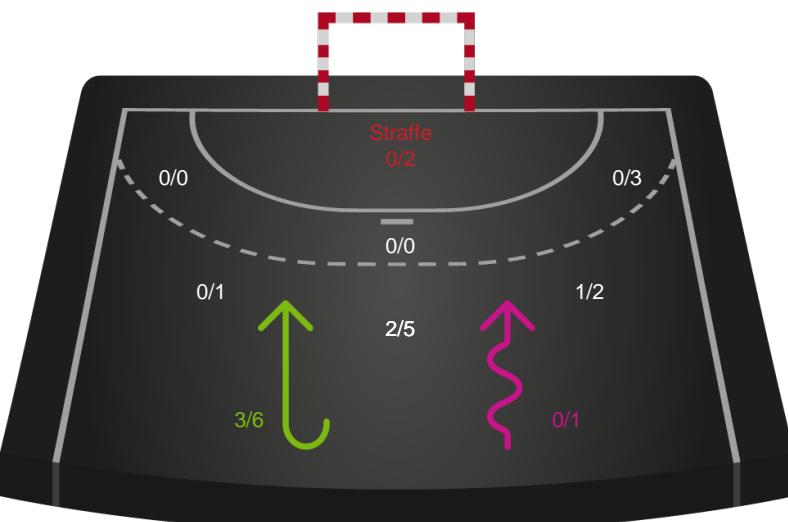

Shotplot for Første halvleg

Skanderborg Håndbold - Team Esbjerg - 26-33 (13-14)

458299 / 21.09.2022, 19.00 / Fælledhallen - bane 1 / Kvindeligaen - Grundspil

Intet billede angivet

Skanderborg Håndbold

Redningsdiagram