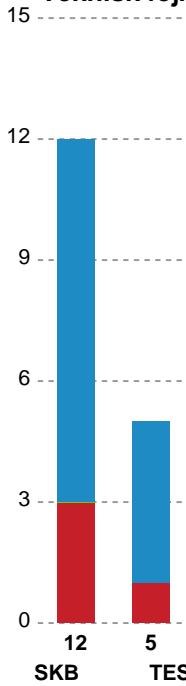

Teknisk fejl