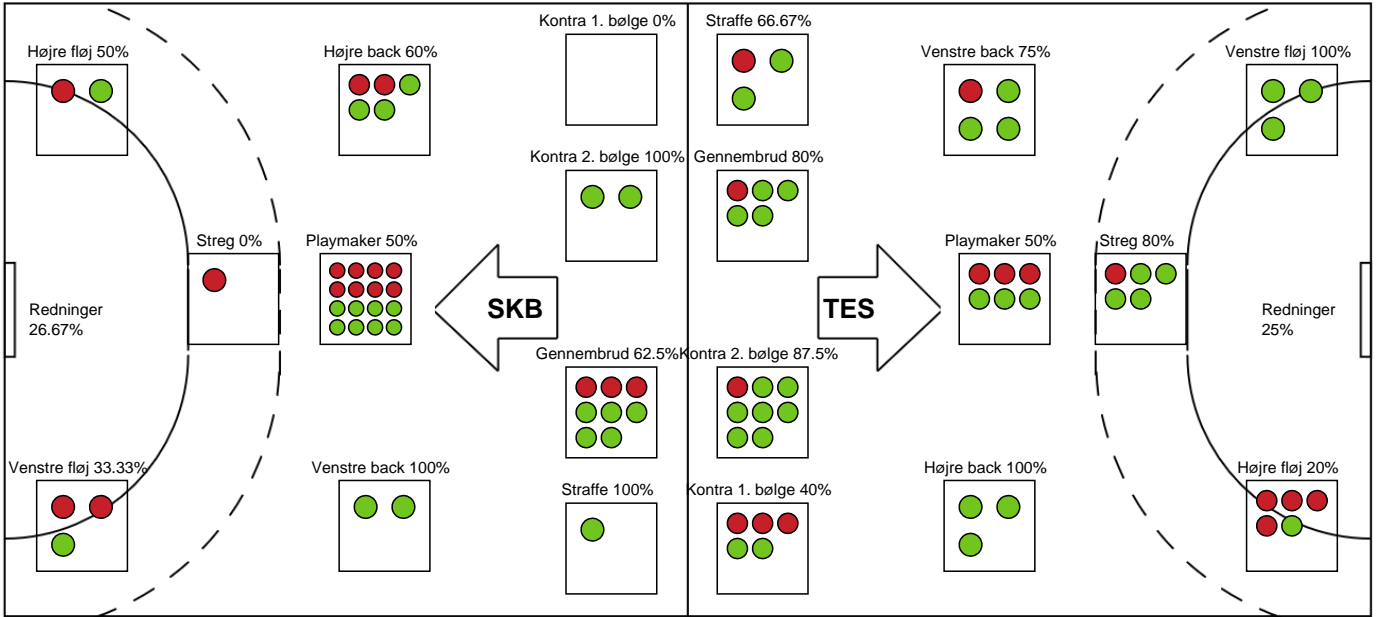

Fordeling af mål og skud

Skanderborg Håndbold - Team Esbjerg - 23-32 (14-19)

Intet billede angivet

326580 / 13.10.2021, 19.00 / Fælledhallen - bane 1 / Bambusa Kvindeligaen - Grundspil