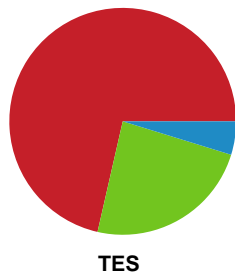

Skuddene endte med: