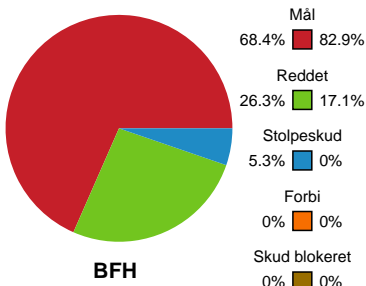

Skuddene endte med: