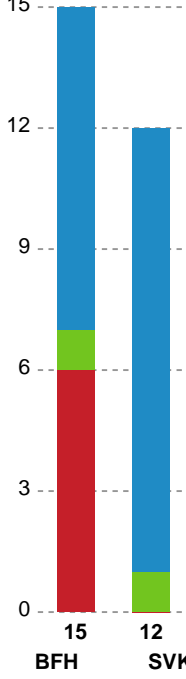

Teknisk fejl