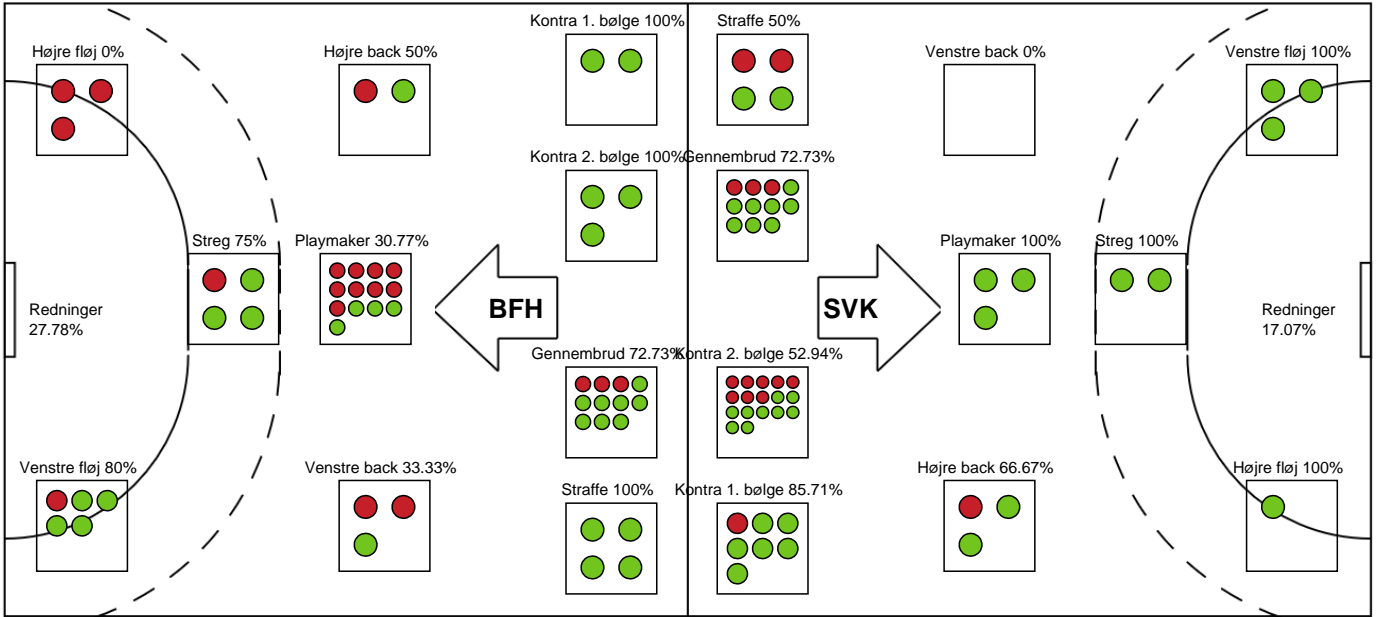

Fordeling af mål og skud

Bjerringbro FH - Silkeborg-Voel KFUM - 30-36 (15-20)

Intet billede angivet

591359 / 08.11.2023, 19.00 / & Kulturcenter 1 / Kvindeligaen - Grundspil