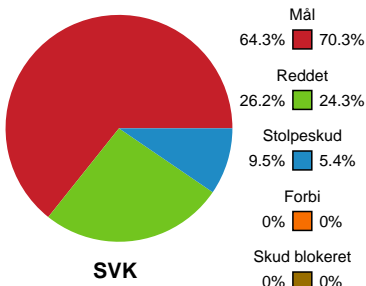

Skuddene endte med: