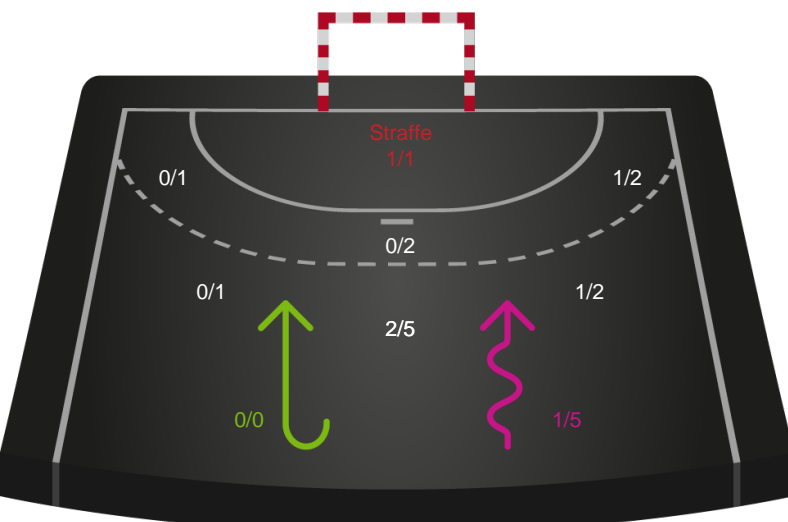

Shotplot for Første halvleg

Silkeborg-Voel KFUM - Ajax København - 30-26 (12-14)

591469 / 20.03.2024, 19.00 / JYSK Arena A / Kvindeligaen - Grundspil

Intet billede angivet

Silkeborg-Voel KFUM

Redningsdiagram