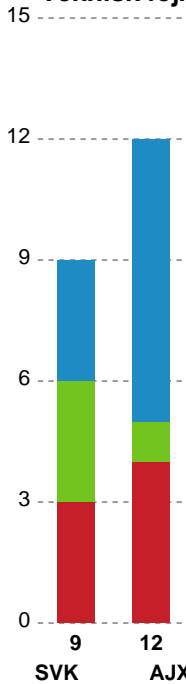

Teknisk fejl