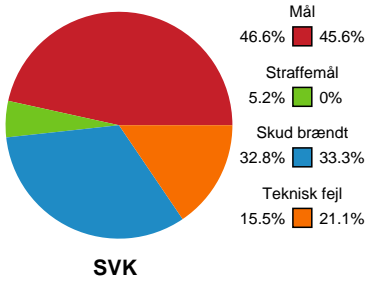

Angrebet sluttede med: