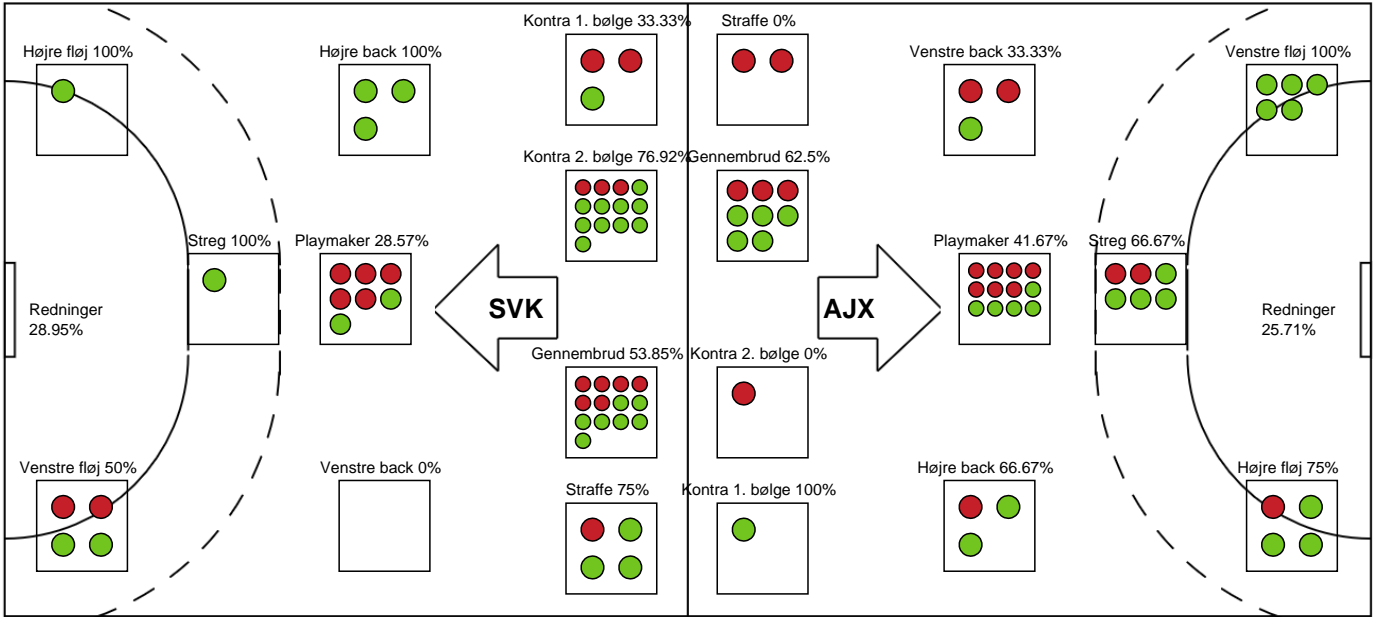

Fordeling af mål og skud

Silkeborg-Voel KFUM - Ajax København - 30-26 (12-14)

Intet billede angivet

591469 / 20.03.2024, 19.00 / JYSK Arena A / Kvindeligaen - Grundspil