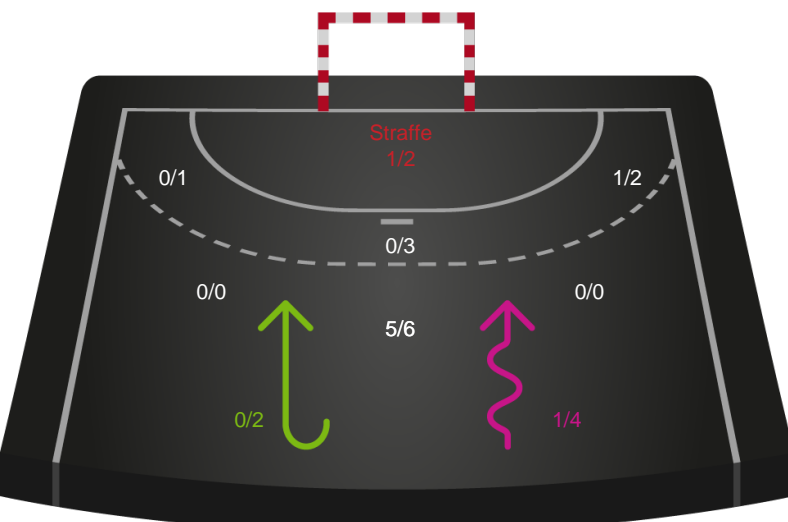

Shotplot for Anden halvleg

Aarhus Håndbold Kvinder - Horsens Håndbold Elite - 23-24 (10-12)

748342 / 25.03.2025, 19.00 / Djurslands Bank Arena / Kvindeligaen - Grundspil

Aarhus Håndbold Kvinder

Redningsdiagram