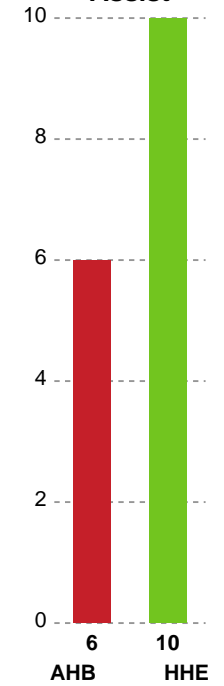

Markspillere

Nr	Navn	Mål/Skud	Straffe-mål/skud	Total Mål/Skud	Assist	Tilkendt straffe	Forårsagede straffe	Rødt kort	Tabt bold	Bold erob.	Fejl aflv.	Regelbrud	2min udvis.	MEP
3	Alma SKRETTING	0/0 0%	0/0 0%	0/0 0%	0	0	1	0	0	0	0	0	0	0
6	Maria HØJGAARD	0/0 0%	0/0 0%	0/0 0%	0	0	0	0	0	0	0	0	0	0
7	Maria Palsdottir NÓLSOY	4/6 66.67%	0/0 0%	4/6 66.67%	5	1	0	0	2	0	1	2	0	2.37
9	Annika MEYER	0/0 0%	0/0 0%	0/0 0%	0	0	1	0	0	0	0	0	0	-0.2
11	Fanny ELOVSSON	0/0 0%	0/0 0%	0/0 0%	0	0	0	0	0	0	0	0	0	0
14	Mai KRAGBALLE	1/8 12.5%	4/6 66.67%	5/14 35.71%	2	2	0	0	0	0	2	0	0	0.79
18	Kirstine Emilie HOPPE	0/0 0%	0/0 0%	0/0 0%	0	0	0	0	0	0	0	0	0	0
19	Frida Haug HOEL	0/1 0%	0/0 0%	0/1 0%	1	0	0	0	0	0	0	0	0	0.05
20	Ditte TOKKESDAL	1/1 100%	0/0 0%	1/1 100%	0	2	0	0	0	0	0	2	0	0.89
21	Romee MAARSCHALKEWEERD	5/5 100%	0/0 0%	5/5 100%	0	0	1	0	0	0	0	1	3	2.48
22	Sille Cecilie SORTH	3/5 60%	0/0 0%	3/5 60%	0	1	1	0	0	0	0	0	0	1.91
27	Annette WIRÉN LARSEN	0/0 0%	0/0 0%	0/0 0%	0	0	0	0	0	0	0	0	0	0
33	Laura Holm ANDERSEN	6/7 85.71%	0/0 0%	6/7 85.71%	0	0	0	0	0	1	0	0	0	4.52
39	Melanie BAK	0/3 0%	0/0 0%	0/3 0%	2	0	0	0	0	0	1	1	0	-1.25

Fordeling af mål og skud

Aarhus Håndbold Kvinder - Horsens Håndbold Elite - 23-24 (10-12)

748342 / 25.03.2025, 19.00 / Djurslands Bank Arena / Kvindeligaen - Grundspil

Angrebet sluttede med:

Skuddene endte med:

Teknisk fejl

2 min

Assist

Målforskel i løbet af kampen

Shotplot for Første halvleg

Aarhus Håndbold Kvinder - Horsens Håndbold Elite - 23-24 (10-12)

748342 / 25.03.2025, 19.00 / Djurslands Bank Arena / Kvindeligaen - Grundspil