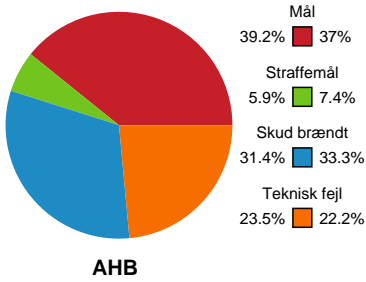

Fordeling af mål og skud

Aarhus Håndbold Kvinder - Horsens Håndbold Elite - 23-24 (10-12)

748342 / 25.03.2025, 19.00 / Djurslands Bank Arena / Kvindeligaen - Grundspil

Angrebet sluttede med:

Skuddene endte med: