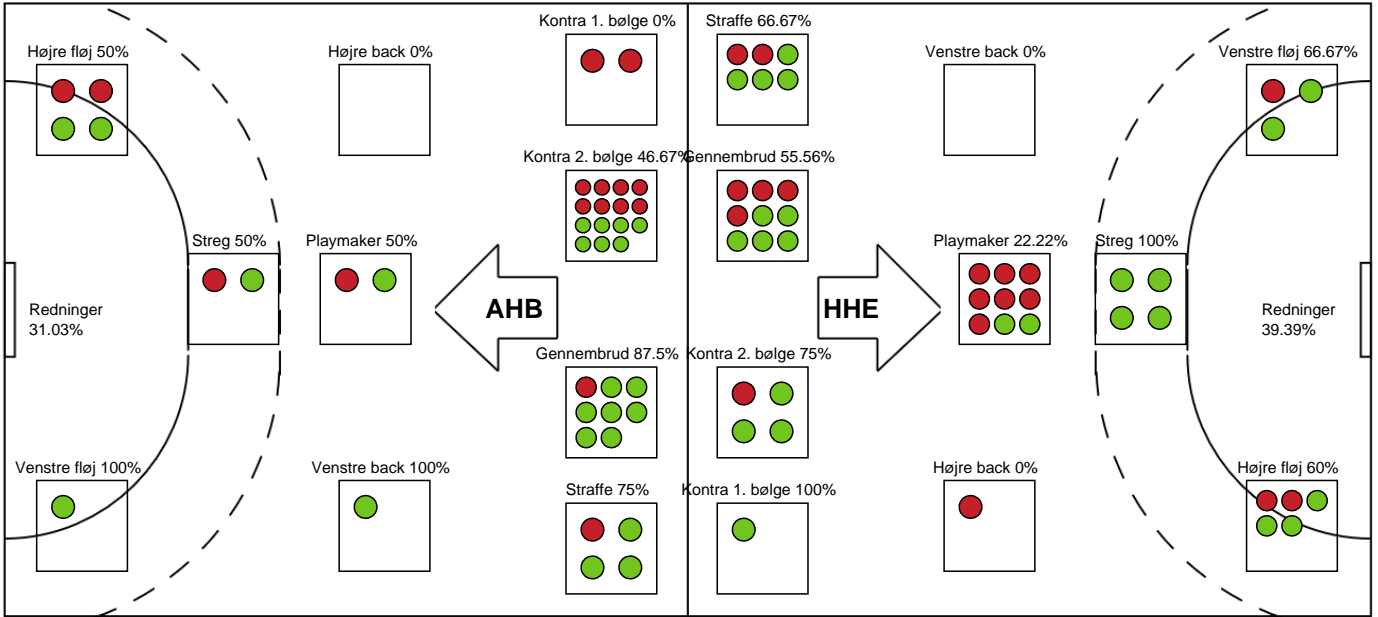

Markspillere

Nr	Navn	Mål/Skud	Straffe-mål/skud	Total Mål/Skud	Assist	Tilkendt straffe	Forårsagede straffe	Rødt kort	Tabt bold	Bold erob.	Fejl aflv.	Regelbrud	2min udvis.	MEP
3	Alma SKRETTING	0/0 0%	0/0 0%	0/0 0%	0	0	1	0	0	0	0	0	0	0
6	Maria HØJGAARD	0/0 0%	0/0 0%	0/0 0%	0	0	0	0	0	0	0	0	0	0
7	Maria Palsdottir NÓLSOY	4/6 66.67%	0/0 0%	4/6 66.67%	5	1	0	0	2	0	1	2	0	2.37
9	Annika MEYER	0/0 0%	0/0 0%	0/0 0%	0	0	1	0	0	0	0	0	0	-0.2
11	Fanny ELOVSSON	0/0 0%	0/0 0%	0/0 0%	0	0	0	0	0	0	0	0	0	0
14	Mai KRAGBALLE	1/8 12.5%	4/6 66.67%	5/14 35.71%	2	2	0	0	0	0	2	0	0	0.79
18	Kirstine Emilie HOPPE	0/0 0%	0/0 0%	0/0 0%	0	0	0	0	0	0	0	0	0	0
19	Frida Haug HOEL	0/1 0%	0/0 0%	0/1 0%	1	0	0	0	0	0	0	0	0	0.05
20	Ditte TOKKESDAL	1/1 100%	0/0 0%	1/1 100%	0	2	0	0	0	0	0	2	0	0.89
21	Romee MAARSCHALKEWEERD	5/5 100%	0/0 0%	5/5 100%	0	0	1	0	0	0	0	1	3	2.48
22	Sille Cecilie SORTH	3/5 60%	0/0 0%	3/5 60%	0	1	1	0	0	0	0	0	0	1.91
27	Annette WIRÉN LARSEN	0/0 0%	0/0 0%	0/0 0%	0	0	0	0	0	0	0	0	0	0
33	Laura Holm ANDERSEN	6/7 85.71%	0/0 0%	6/7 85.71%	0	0	0	0	0	1	0	0	0	4.52
39	Melanie BAK	0/3 0%	0/0 0%	0/3 0%	2	0	0	0	0	0	1	1	0	-1.25

Fordeling af mål og skud

Aarhus Håndbold Kvinder - Horsens Håndbold Elite - 23-24 (10-12)

748342 / 25.03.2025, 19.00 / Djurslands Bank Arena / Kvindeligaen - Grundspil

Angrebet sluttede med:

Skuddene endte med: