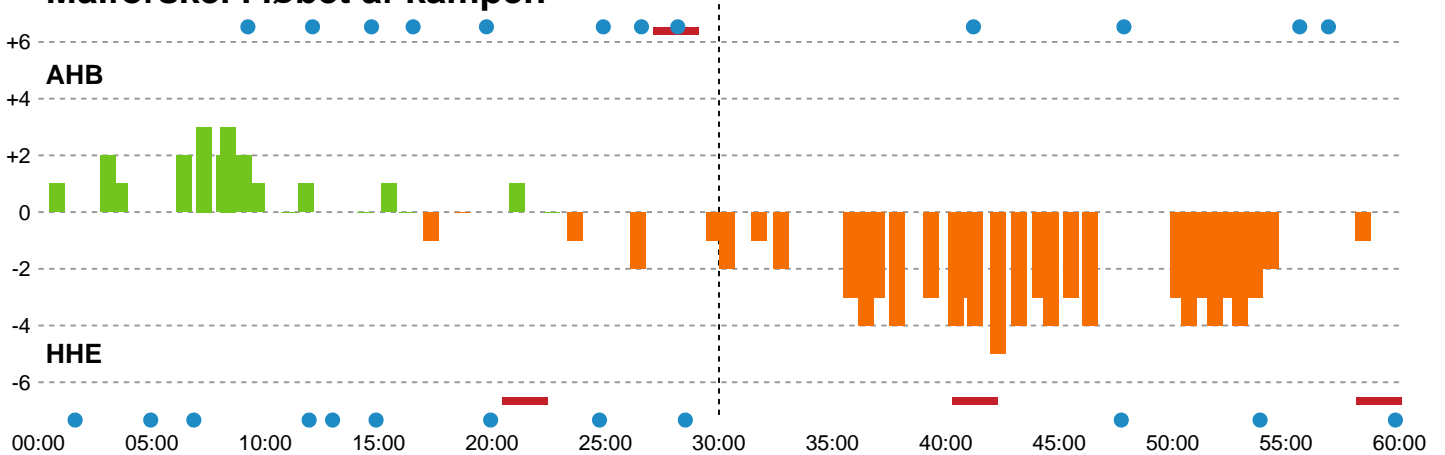

Fordeling af mål og skud

Aarhus Håndbold Kvinder - Horsens Håndbold Elite - 23-24 (10-12)

748342 / 25.03.2025, 19.00 / Djurslands Bank Arena / Kvindeligaen - Grundspil

Angrebet sluttede med:

Skuddene endte med:

Teknisk fejl

2 min

Assist

Målforskel i løbet af kampen

Shotplot for Første halvleg

Aarhus Håndbold Kvinder - Horsens Håndbold Elite - 23-24 (10-12)

748342 / 25.03.2025, 19.00 / Djurslands Bank Arena / Kvindeligaen - Grundspil