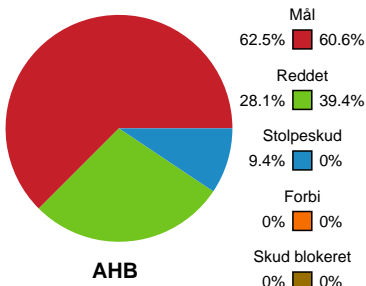

Fordeling af mål og skud

Aarhus Håndbold Kvinder - Horsens Håndbold Elite - 23-24 (10-12)

748342 / 25.03.2025, 19.00 / Djurslands Bank Arena / Kvindeligaen - Grundspil

Angrebet sluttede med:

Skuddene endte med: