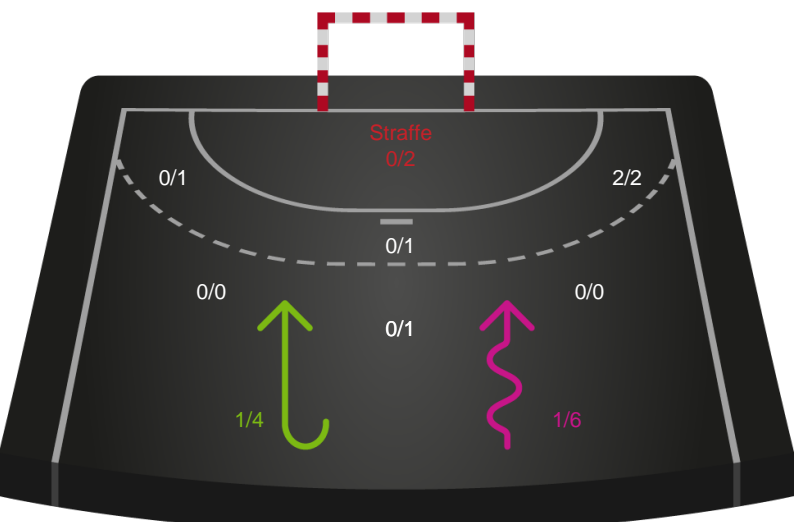

Horsens Håndbold Elite

Redningsdiagram