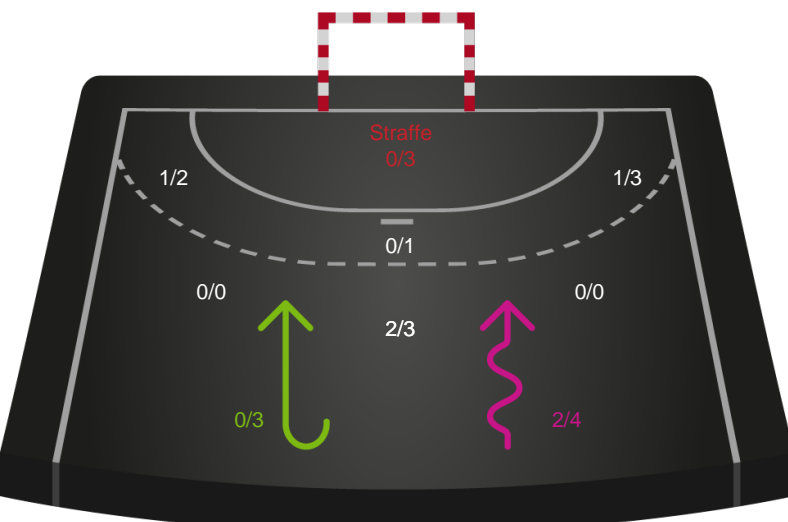

Shotplot for Første halvleg

Aarhus Håndbold Kvinder - Horsens Håndbold Elite - 23-24 (10-12)

748342 / 25.03.2025, 19.00 / Djurslands Bank Arena / Kvindeligaen - Grundspil

Aarhus Håndbold Kvinder

Redningsdiagram