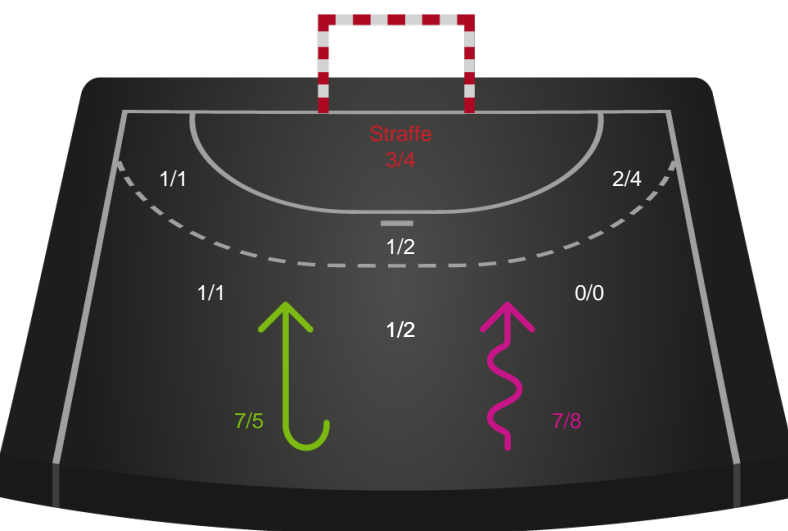

Aarhus Håndbold Kvinder

Skuddiagram