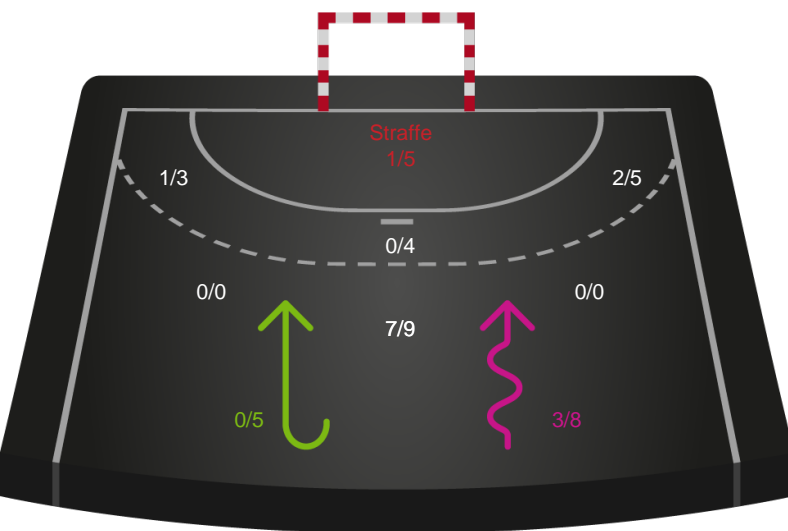

Shotplot for Total

Aarhus Håndbold Kvinder - Horsens Håndbold Elite - 23-24 (10-12)

748342 / 25.03.2025, 19.00 / Djurslands Bank Arena / Kvindeligaen - Grundspil

Aarhus Håndbold Kvinder

Redningsdiagram