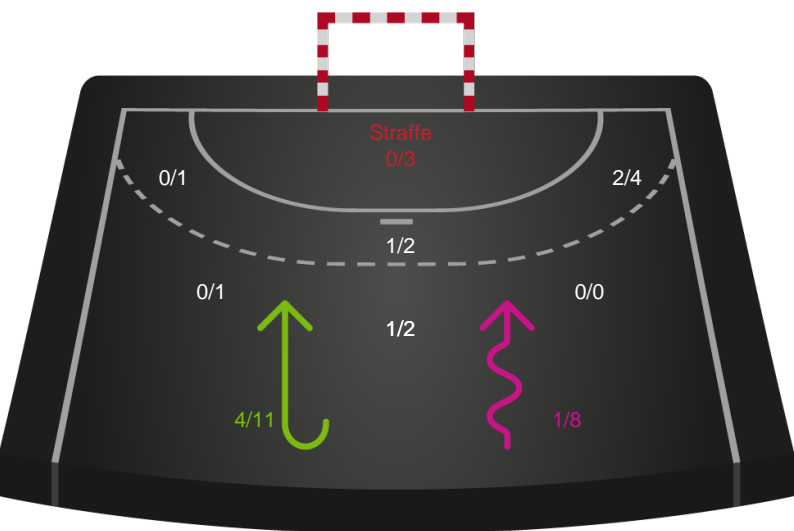

Horsens Håndbold Elite

Redningsdiagram