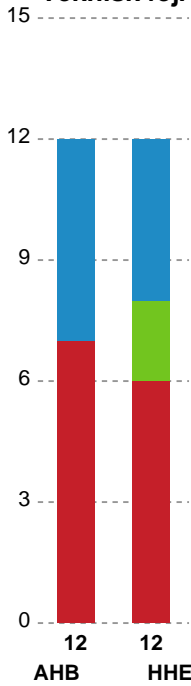

Teknisk fejl