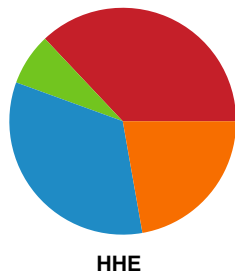

Fordeling af mål og skud

Aarhus Håndbold Kvinder - Horsens Håndbold Elite - 23-24 (10-12)

748342 / 25.03.2025, 19.00 / Djurslands Bank Arena / Kvindeligaen - Grundspil

Angrebet sluttede med:

Skuddene endte med: