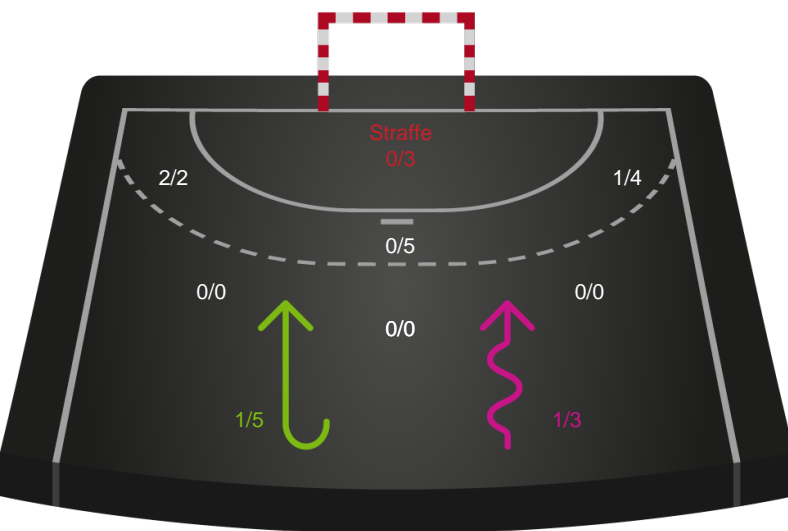

Shotplot for Anden halvleg

Sønderjyske Kvindehåndbold - Silkeborg-Voel KFUM - 30-28 (16-12)

748189 / 13.09.2024, 18.30 / Sydbank Arena Aabenraa 1 / Kvindeligaen - Grundspil

Sønderjyske Kvindehåndbold

Redningsdiagram