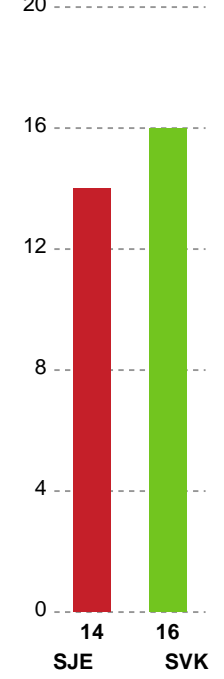

Fordeling af mål og skud

Sønderjyske Kvindehåndbold - Silkeborg-Voel KFUM - 30-28 (16-12)

748189 / 13.09.2024, 18.30 / Sydbank Arena Aabenraa 1 / Kvindeligaen - Grundspil

Angrebet sluttede med:

Skuddene endte med:

Teknisk fejl

2 min

Assist

Målforskel i løbet af kampen

Shotplot for Første halvleg

Sønderjyske Kvindehåndbold - Silkeborg-Voel KFUM - 30-28 (16-12)

748189 / 13.09.2024, 18.30 / Sydbank Arena Aabenraa 1 / Kvindeligaen - Grundspil