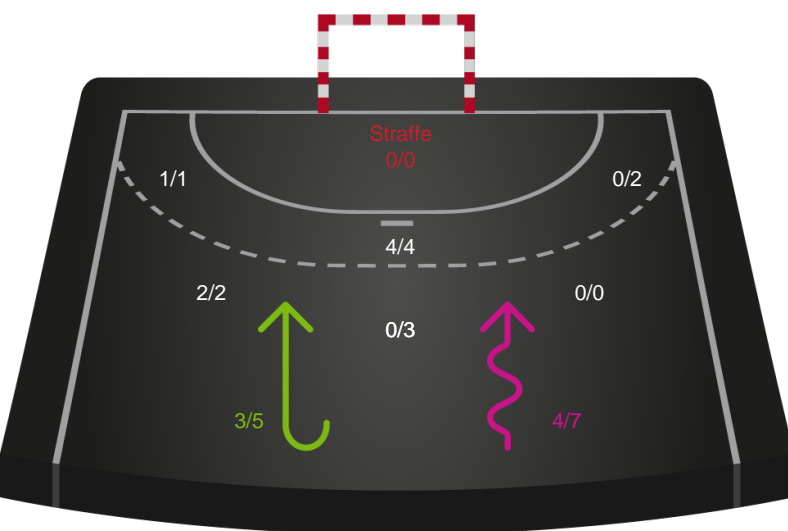

Sønderjyske Kvindehåndbold

Skuddiagram