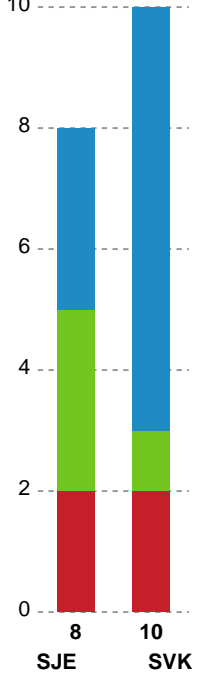

Markspillere

Nr	Navn	Mål/Skud	Straffe-mål/skud	Total Mål/Skud	Assist	Tilkendt straffe	Forårsagede straffe	Rødt kort	Tabt bold	Bold erob.	Fejl aflv.	Regelbrud	2min udvis.	MEP
4	Maria HOLM	2/6 33.33%	0/0 0%	2/6 33.33%	0	0	0	0	0	1	1	0	0	0.5
6	Thea RASMUSSEN	1/2 50%	0/0 0%	1/2 50%	2	1	0	0	0	0	2	1	0	0.22
7	Maja Munch LAURSEN	1/3 33.33%	0/0 0%	1/3 33.33%	0	0	0	0	0	1	0	0	0	0.49
8	Maria JACOBSEN	1/1 100%	0/0 0%	1/1 100%	0	0	0	0	0	0	0	0	0	0.75
11	Sara MADSEN	0/2 0%	0/0 0%	0/2 0%	1	0	0	0	0	0	0	0	0	-0.3
13	Mathilde KRISTENSEN	2/3 66.67%	0/0 0%	2/3 66.67%	0	0	1	0	1	0	0	1	0	0.25
15	Karen KLOKKER	4/5 80%	0/0 0%	4/5 80%	1	0	0	0	0	0	0	0	0	2.9
18	Natasja ANDREASEN	2/6 33.33%	0/0 0%	2/6 33.33%	7	2	0	0	0	1	1	0	0	2.94
21	Maja EDLING	0/2 0%	3/3 100%	3/5 60%	0	0	0	0	0	0	0	0	0	0.79
23	Thilde FRANDBSEN	6/9 66.67%	0/0 0%	6/9 66.67%	0	0	0	0	0	2	0	0	0	4.24
27	Marigona HAJDARI	3/5 60%	0/0 0%	3/5 60%	4	0	0	0	0	0	2	0	0	2.15
31	Andrea West BENDTSEN	3/5 60%	0/0 0%	3/5 60%	1	0	0	0	0	0	1	0	0	1.85

Fordeling af mål og skud

Sønderjyske Kvindehåndbold - Silkeborg-Voel KFUM - 30-28 (16-12)

748189 / 13.09.2024, 18.30 / Sydbank Arena Aabenraa 1 / Kvindeligaen - Grundspil

Angrebet sluttede med:

Skuddene endte med:

Teknisk fejl

2 min

Assist

Målforskel i løbet af kampen

Shotplot for Første halvleg

Sønderjyske Kvindehåndbold - Silkeborg-Voel KFUM - 30-28 (16-12)

748189 / 13.09.2024, 18.30 / Sydbank Arena Aabenraa 1 / Kvindeligaen - Grundspil