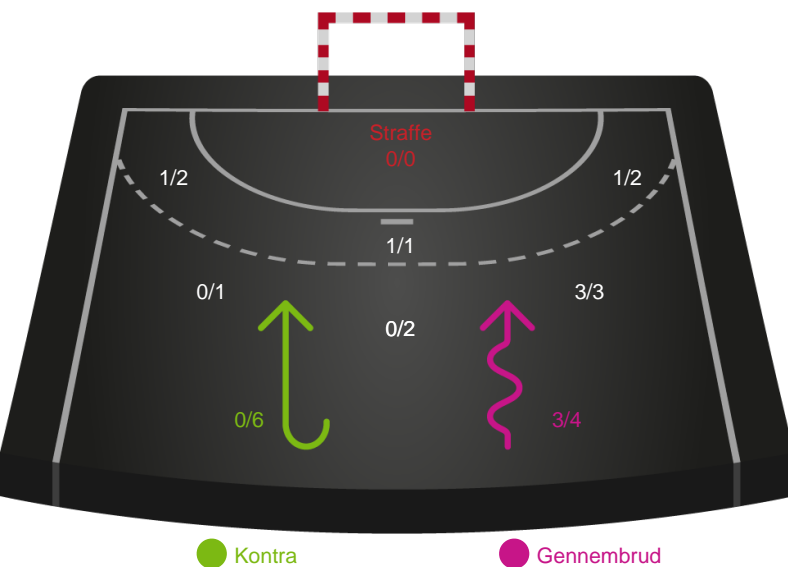

Shotplot for Første halvleg

Sønderjyske Kvindehåndbold - Silkeborg-Voel KFUM - 30-28 (16-12)

748189 / 13.09.2024, 18.30 / Sydbank Arena Aabenraa 1 / Kvindeligaen - Grundspil

Sønderjyske Kvindehåndbold

Redningsdiagram