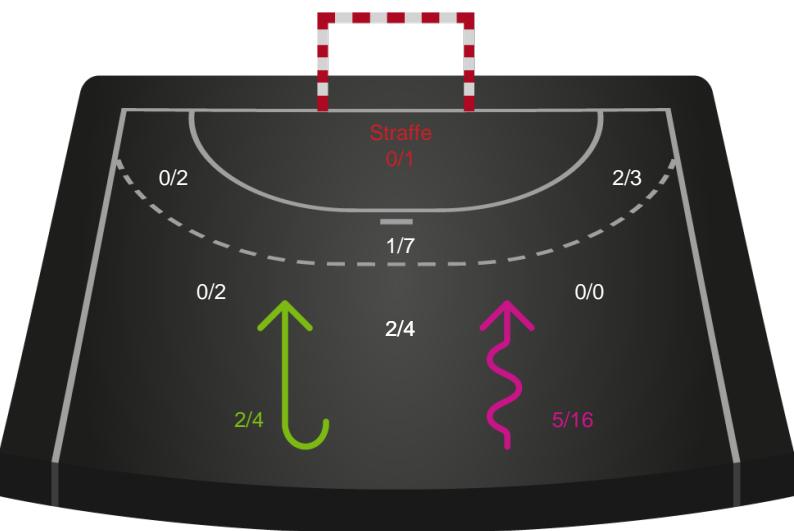

748189 / 13.09.2024, 18.30 / Sydbank Arena Aabenraa 1 / Kvindeligaen - Grundspil

Sønderjyske Kvindehåndbold

Redningsdiagram

Kontra

Gennembrud

Silkeborg-Voel KFUM

Redningsdiagram

Kontra