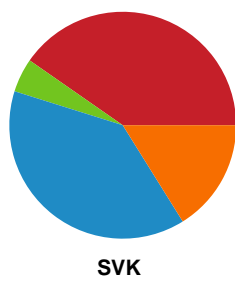

Fordeling af mål og skud

Sønderjyske Kvindehåndbold - Silkeborg-Voel KFUM - 30-28 (16-12)

748189 / 13.09.2024, 18.30 / Sydbank Arena Aabenraa 1 / Kvindeligaen - Grundspil

Angrebet sluttede med:

Skuddene endte med: