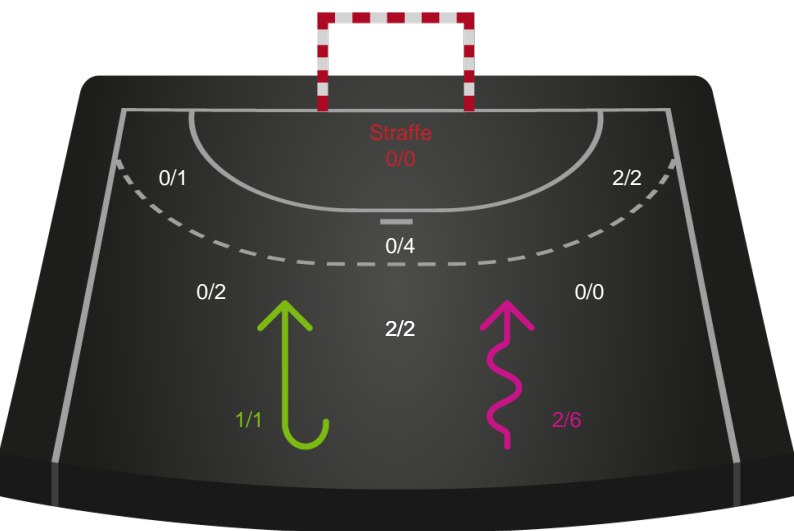

Silkeborg-Voel KFUM

Redningsdiagram