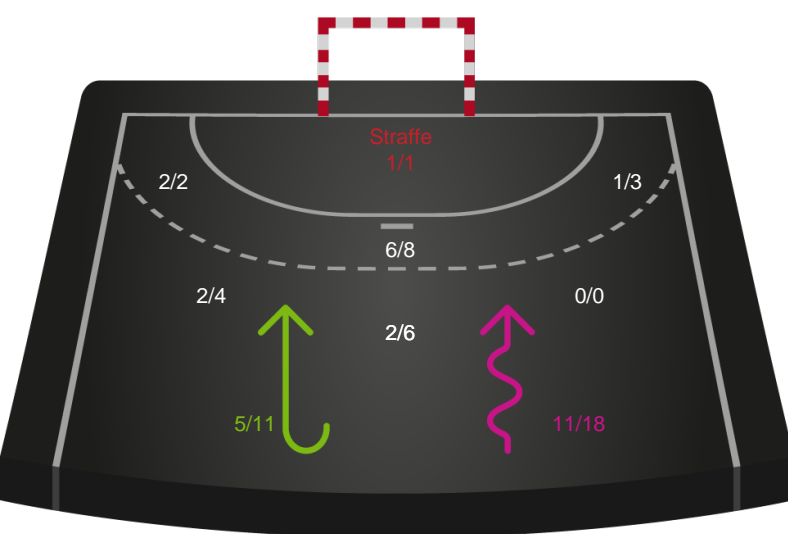

Sønderjyske Kvindehåndbold

Skuddiagram