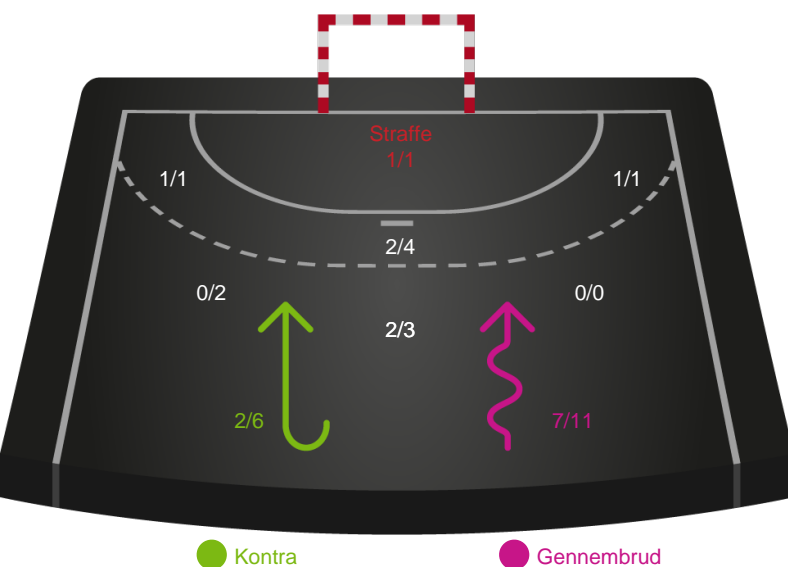

Sønderjyske Kvindehåndbold

Skuddiagram