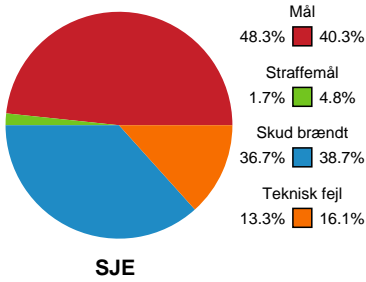

Fordeling af mål og skud

Sønderjyske Kvindehåndbold - Silkeborg-Voel KFUM - 30-28 (16-12)

748189 / 13.09.2024, 18.30 / Sydbank Arena Aabenraa 1 / Kvindeligaen - Grundspil

Angrebet sluttede med:

Skuddene endte med:

Teknisk fejl

2 min

Assist

Målforskel i løbet af kampen

Shotplot for Første halvleg

Sønderjyske Kvindehåndbold - Silkeborg-Voel KFUM - 30-28 (16-12)

748189 / 13.09.2024, 18.30 / Sydbank Arena Aabenraa 1 / Kvindeligaen - Grundspil