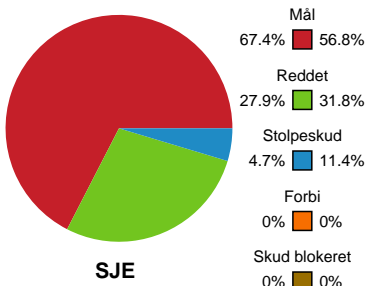

Fordeling af mål og skud

Sønderjyske Kvindehåndbold - Silkeborg-Voel KFUM - 30-28 (16-12)

748189 / 13.09.2024, 18.30 / Sydbank Arena Aabenraa 1 / Kvindeligaen - Grundspil

Angrebet sluttede med:

Skuddene endte med:

Teknisk fejl

2 min

Assist

Målforskel i løbet af kampen

Shotplot for Første halvleg

Sønderjyske Kvindehåndbold - Silkeborg-Voel KFUM - 30-28 (16-12)

748189 / 13.09.2024, 18.30 / Sydbank Arena Aabenraa 1 / Kvindeligaen - Grundspil