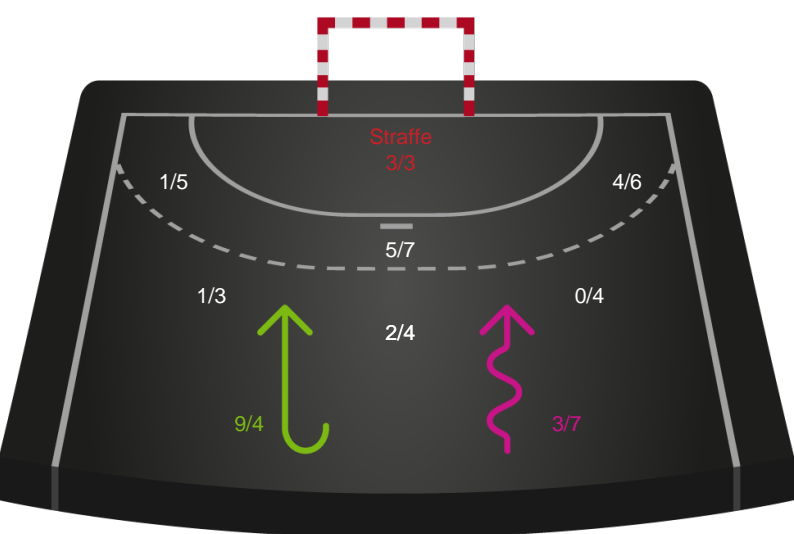

Silkeborg-Voel KFUM

Skuddiagram