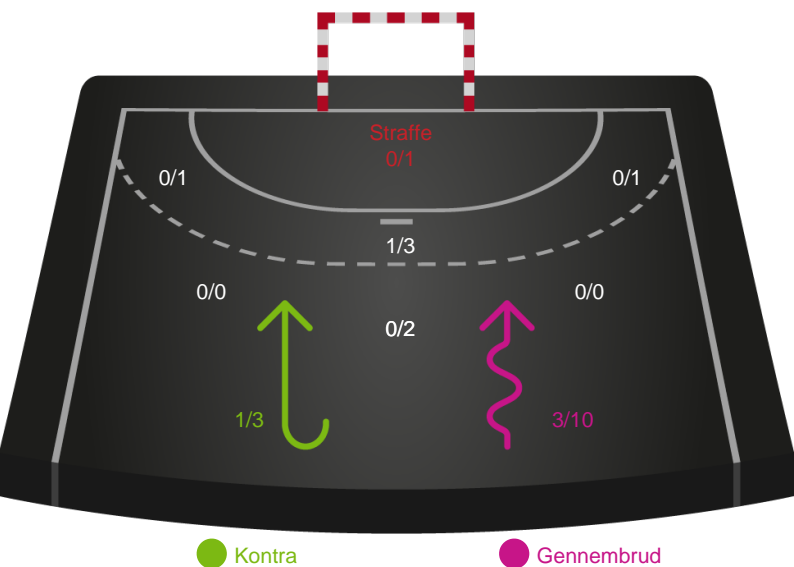

Silkeborg-Voel KFUM

Redningsdiagram