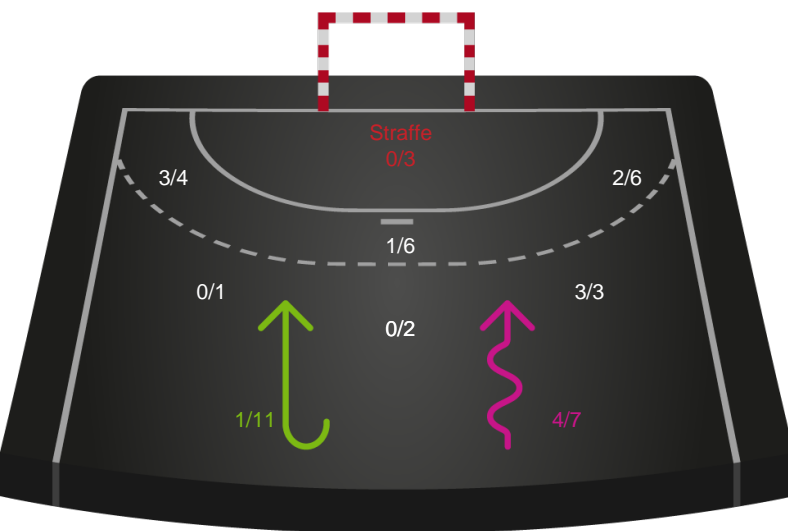

Shotplot for Total

Sønderjyske Kvindehåndbold - Silkeborg-Voel KFUM - 30-28 (16-12)

748189 / 13.09.2024, 18.30 / Sydbank Arena Aabenraa 1 / Kvindeligaen - Grundspil

Sønderjyske Kvindehåndbold

Redningsdiagram