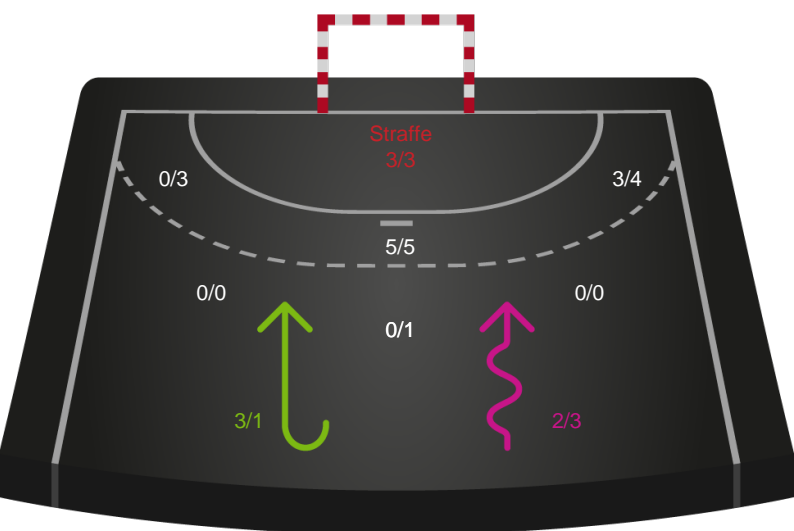

Silkeborg-Voel KFUM

Skuddiagram