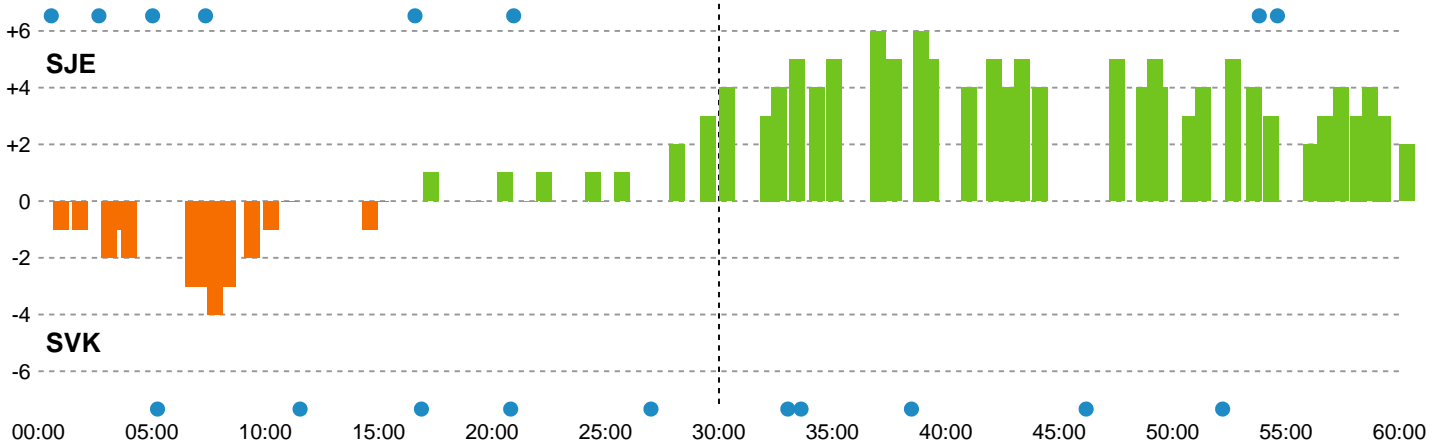

Fordeling af mål og skud

Sønderjyske Kvindehåndbold - Silkeborg-Voel KFUM - 30-28 (16-12)

748189 / 13.09.2024, 18.30 / Sydbank Arena Aabenraa 1 / Kvindeligaen - Grundspil

Angrebet sluttede med:

Skuddene endte med:

Teknisk fejl

2 min

Assist

Målforskel i løbet af kampen

Shotplot for Første halvleg

Sønderjyske Kvindehåndbold - Silkeborg-Voel KFUM - 30-28 (16-12)

748189 / 13.09.2024, 18.30 / Sydbank Arena Aabenraa 1 / Kvindeligaen - Grundspil