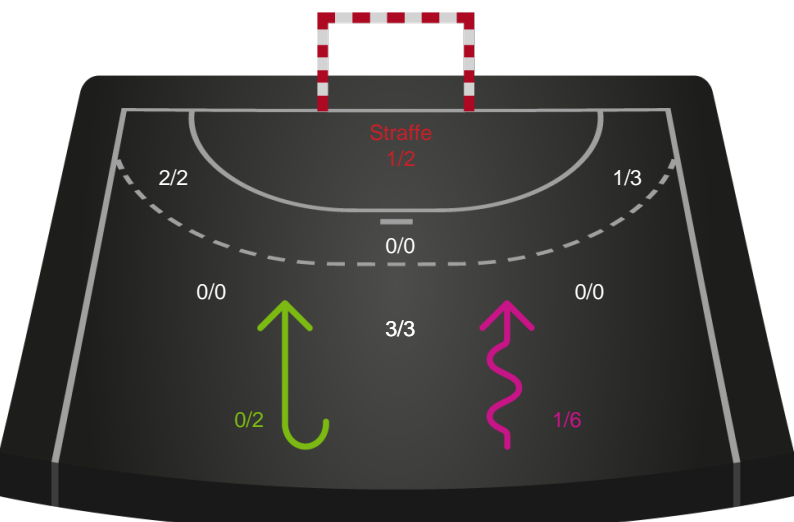

KIF Kolding

Redningsdiagram