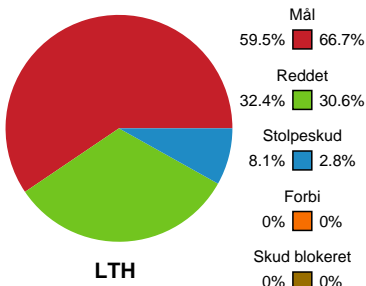

Fordeling af mål og skud

Lemvig-Thyborøn Håndbold - KIF Kolding - 26-26 (10-13)

Intet billede angivet

327347 / 25.02.2022, 19.30 / Forsikring Lemvig / HTH Herreligaen - Grundspil

Angrebet sluttede med:

Skuddene endte med:

Teknisk fejl

2 min

Assist

Målforskel i løbet af kampen

Regelbrud
Tabt bold
Fejlaflevering

● = Tekniske fejl — = 2 min

Shotplot for Første halvleg

Lemvig-Thyborøn Håndbold - KIF Kolding - 26-26 (10-13)