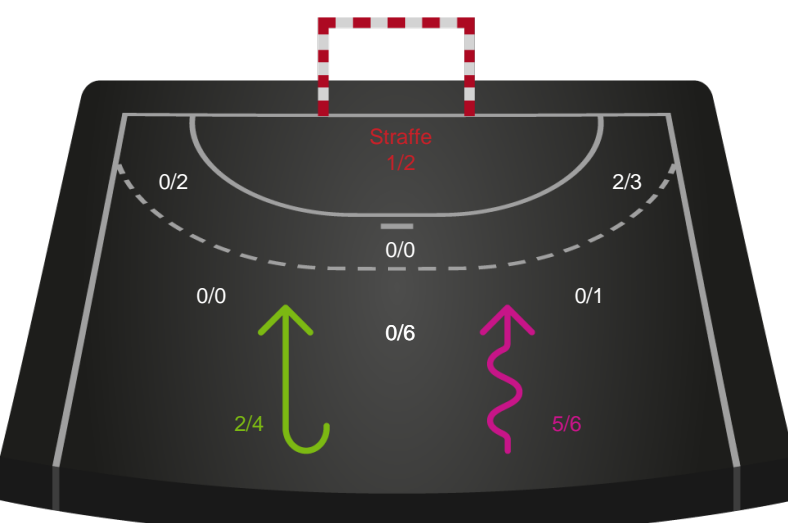

Lemvig-Thyborøn Håndbold

Skuddiagram