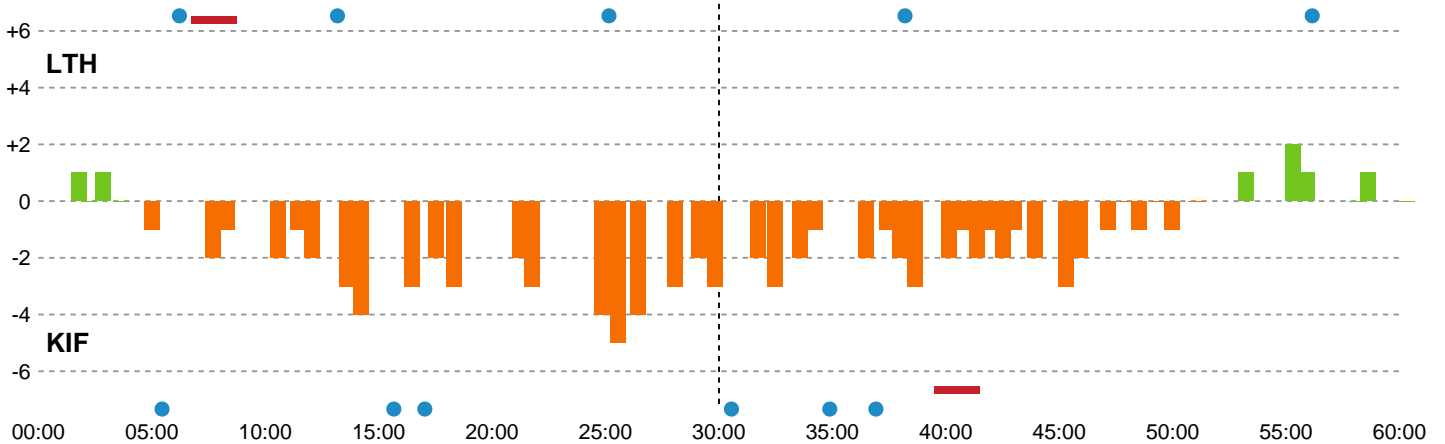

Teknisk fejl

2 min

Assist

Målforskel i løbet af kampen

Regelbrud
Tabt bold
Fejlaflevering

● = Tekniske fejl — = 2 min

Shotplot for Første halvleg

Lemvig-Thyborøn Håndbold - KIF Kolding - 26-26 (10-13)