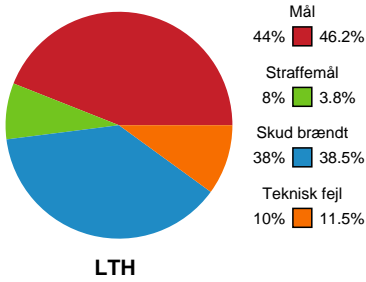

Fordeling af mål og skud

Lemvig-Thyborøn Håndbold - KIF Kolding - 26-26 (10-13)

Intet billede angivet

327347 / 25.02.2022, 19.30 / Forsikring Lemvig / HTH Herreligaen - Grundspil

Angrebet sluttede med:

Skuddene endte med:

Teknisk fejl

2 min

Assist

Målforskel i løbet af kampen

Regelbrud
Tabt bold
Fejlaflevering

● = Tekniske fejl — = 2 min

Shotplot for Første halvleg

Lemvig-Thyborøn Håndbold - KIF Kolding - 26-26 (10-13)