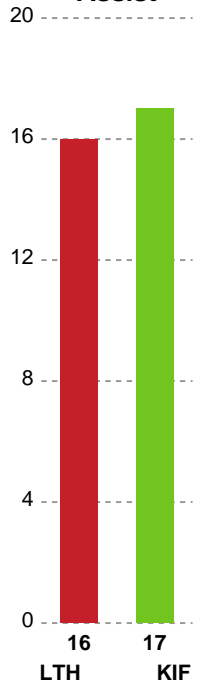

KAMPHÆNDELSER

Lemvig-Thyborøn Håndbold - KIF Kolding - 26-26 (10-13)

Inet billede angivet

327347 / 25.02.2022, 19.30 / Forsikring Lemvig / HTH Herreligaen - Grundspil

Lemvig-Thyborøn Håndbold		KIF Kolding
60:00	Fuldtid kl 14:36:45	26-26
60:00	Kamp slut kl 14:36:45	26-26

Fordeling af mål og skud

Lemvig-Thyborøn Håndbold - KIF Kolding - 26-26 (10-13)

Intet billede angivet

327347 / 25.02.2022, 19.30 / Forsikring Lemvig / HTH Herreligaen - Grundspil

Angrebet sluttede med:

Skuddene endte med:

Teknisk fejl

2 min

Assist

Målforskel i løbet af kampen

Regelbrud
Tabt bold
Fejlaflevering

● = Tekniske fejl — = 2 min

Shotplot for Første halvleg

Lemvig-Thyborøn Håndbold - KIF Kolding - 26-26 (10-13)