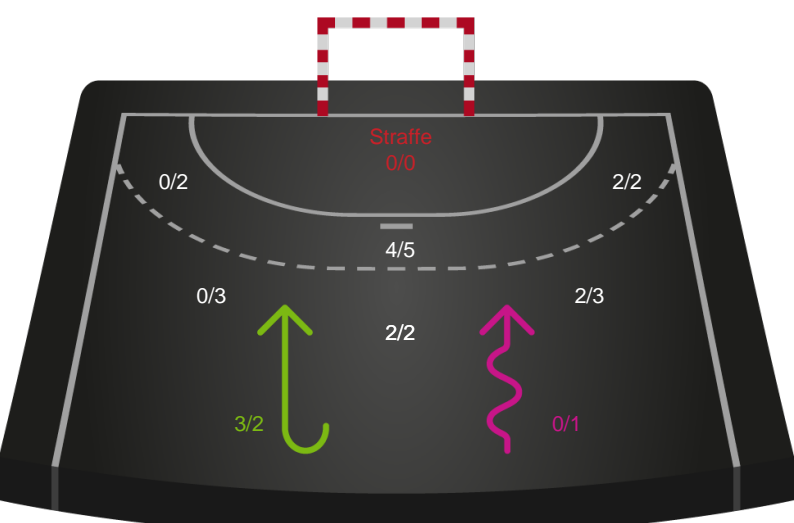

Kontra

Gennembrud

Shotplot for Anden halvleg

Lemvig-Thyborøn Håndbold - KIF Kolding - 26-26 (10-13)

327347 / 25.02.2022, 19.30 / Forsikring Lemvig / HTH Herreligaen - Grundspil

Intet billede angivet

Lemvig-Thyborøn Håndbold