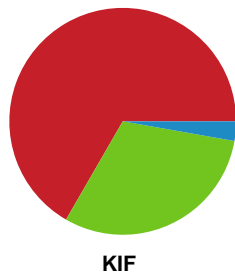

Fordeling af mål og skud

Lemvig-Thyborøn Håndbold - KIF Kolding - 26-26 (10-13)

Intet billede angivet

327347 / 25.02.2022, 19.30 / Forsikring Lemvig / HTH Herreligaen - Grundspil

Angrebet sluttede med:

Skuddene endte med: