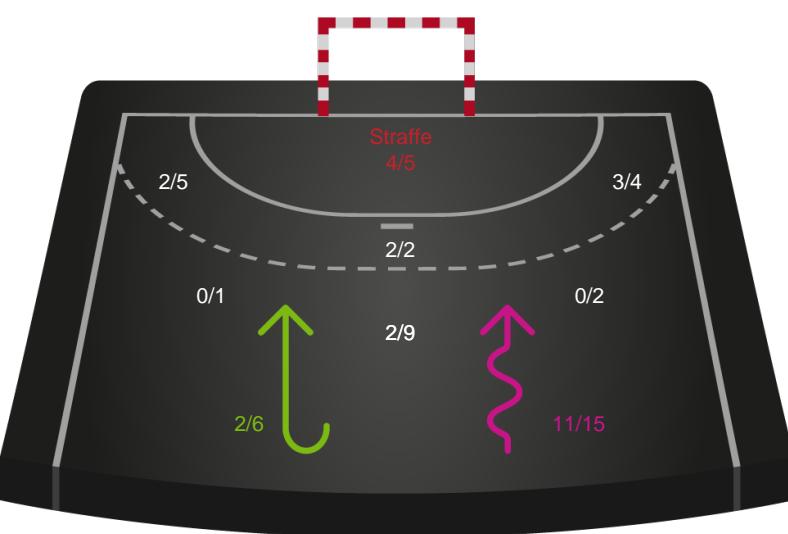

Lemvig-Thyborøn Håndbold

Skuddiagram