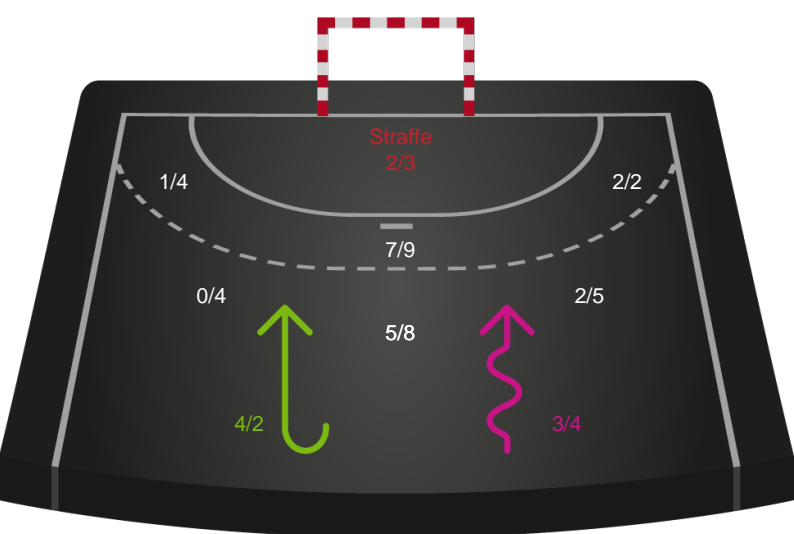

KIF Kolding

Skuddiagram

Kontra

Gennembrud

Hold statistik for Første halvleg

Lemvig-Thyborøn Håndbold - KIF Kolding - 26-26 (10-13)

Inet billede angivet

327347 / 25.02.2022, 19.30 / Forsikring Lemvig / HTH Herreligaen - Grundspil