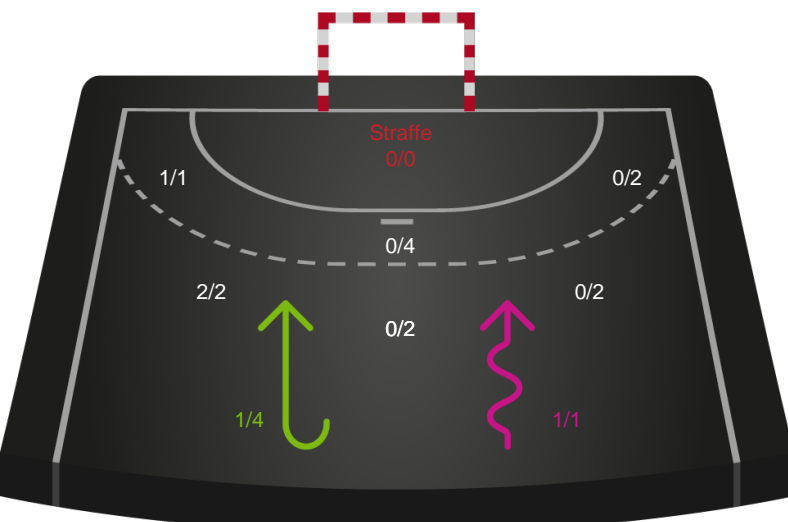

Shotplot for Første halvleg

Lemvig-Thyborøn Håndbold - KIF Kolding - 26-26 (10-13)

327347 / 25.02.2022, 19.30 / Forsikring Lemvig / HTH Herreligaen - Grundspil

Intet billede angivet

Lemvig-Thyborøn Håndbold

Redningsdiagram