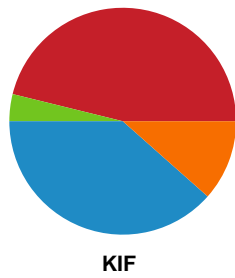

Fordeling af mål og skud

Lemvig-Thyborøn Håndbold - KIF Kolding - 26-26 (10-13)

Intet billede angivet

327347 / 25.02.2022, 19.30 / Forsikring Lemvig / HTH Herreligaen - Grundspil

Angrebet sluttede med:

Skuddene endte med: