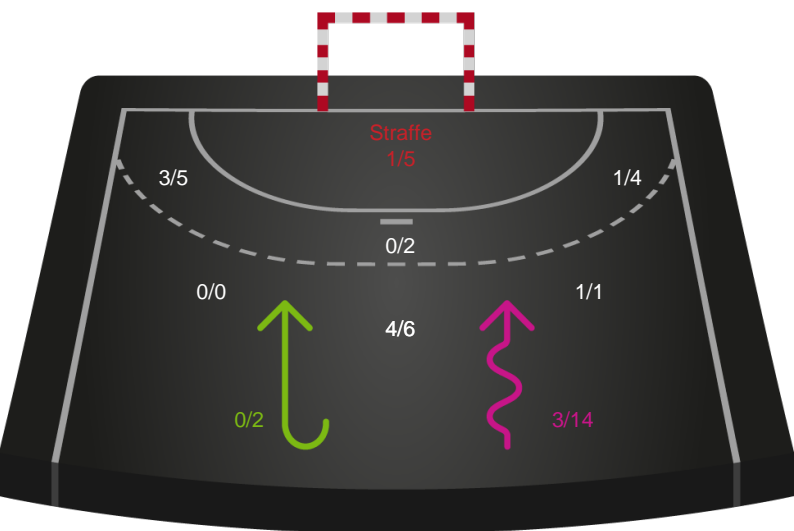

KIF Kolding

Redningsdiagram