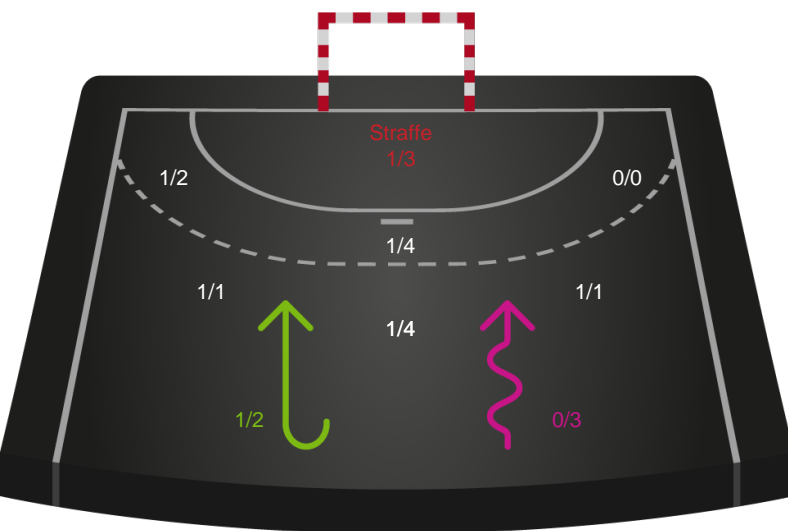

Shotplot for Anden halvleg

Lemvig-Thyborøn Håndbold - KIF Kolding - 26-26 (10-13)

327347 / 25.02.2022, 19.30 / Forsikring Lemvig / HTH Herreligaen - Grundspil

Intet billede angivet

Lemvig-Thyborøn Håndbold

Redningsdiagram