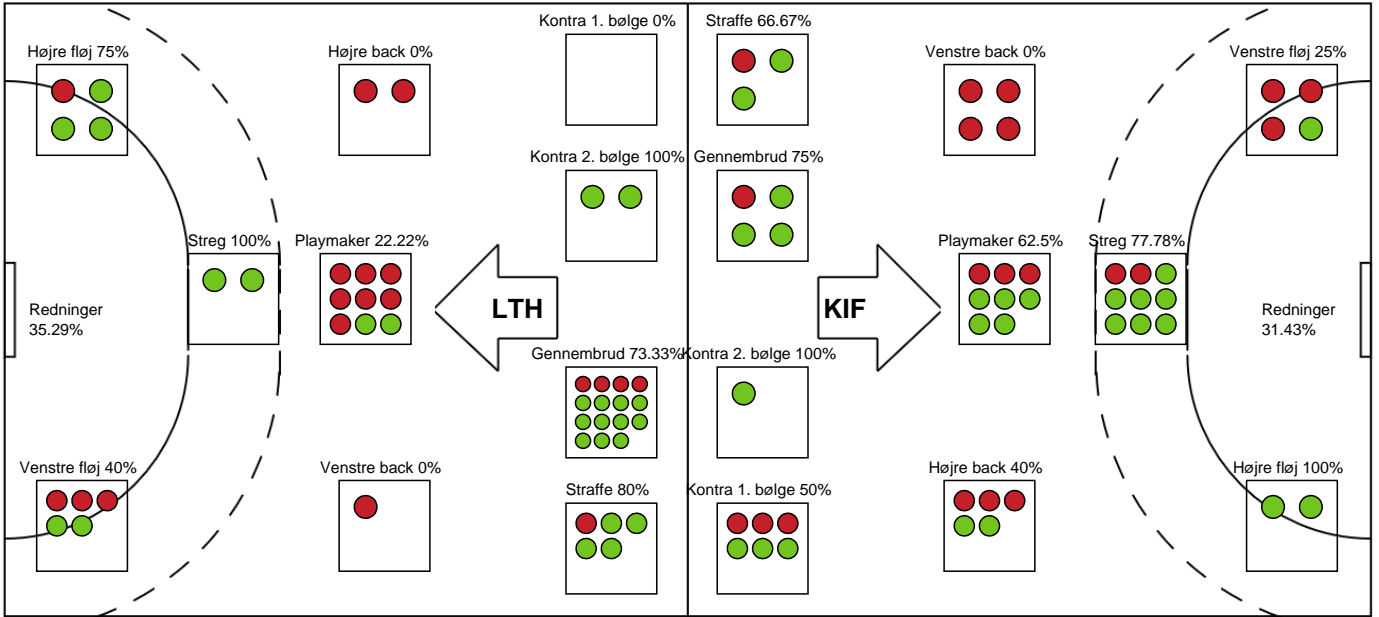

KAMPHÆNDELSER

Lemvig-Thyborøn Håndbold - KIF Kolding - 26-26 (10-13)

Inet billede angivet

327347 / 25.02.2022, 19.30 / Forsikring Lemvig / HTH Herreligaen - Grundspil

Lemvig-Thyborøn Håndbold		KIF Kolding
60:00	Fuldtid kl 14:36:45	26-26
60:00	Kamp slut kl 14:36:45	26-26

Fordeling af mål og skud

Lemvig-Thyborøn Håndbold - KIF Kolding - 26-26 (10-13)

Intet billede angivet

327347 / 25.02.2022, 19.30 / Forsikring Lemvig / HTH Herreligaen - Grundspil

Angrebet sluttede med:

Skuddene endte med:

Teknisk fejl

2 min

Assist

Målforskel i løbet af kampen

Regelbrud
Tabt bold
Fejlaflevering

● = Tekniske fejl — = 2 min

Shotplot for Første halvleg

Lemvig-Thyborøn Håndbold - KIF Kolding - 26-26 (10-13)