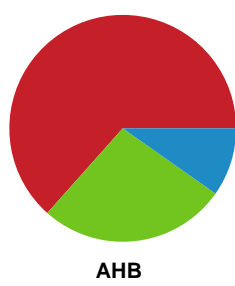

Skuddene endte med: