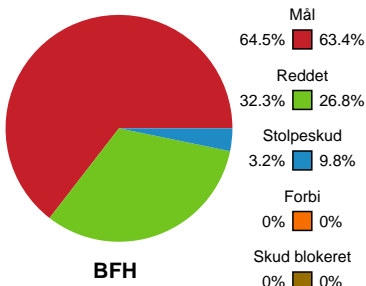

Skuddene endte med: