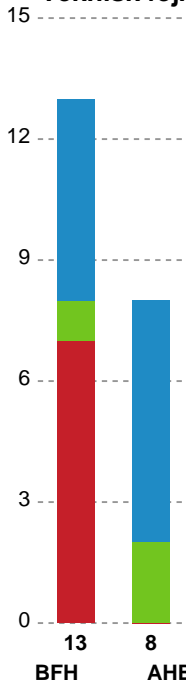

Teknisk fejl