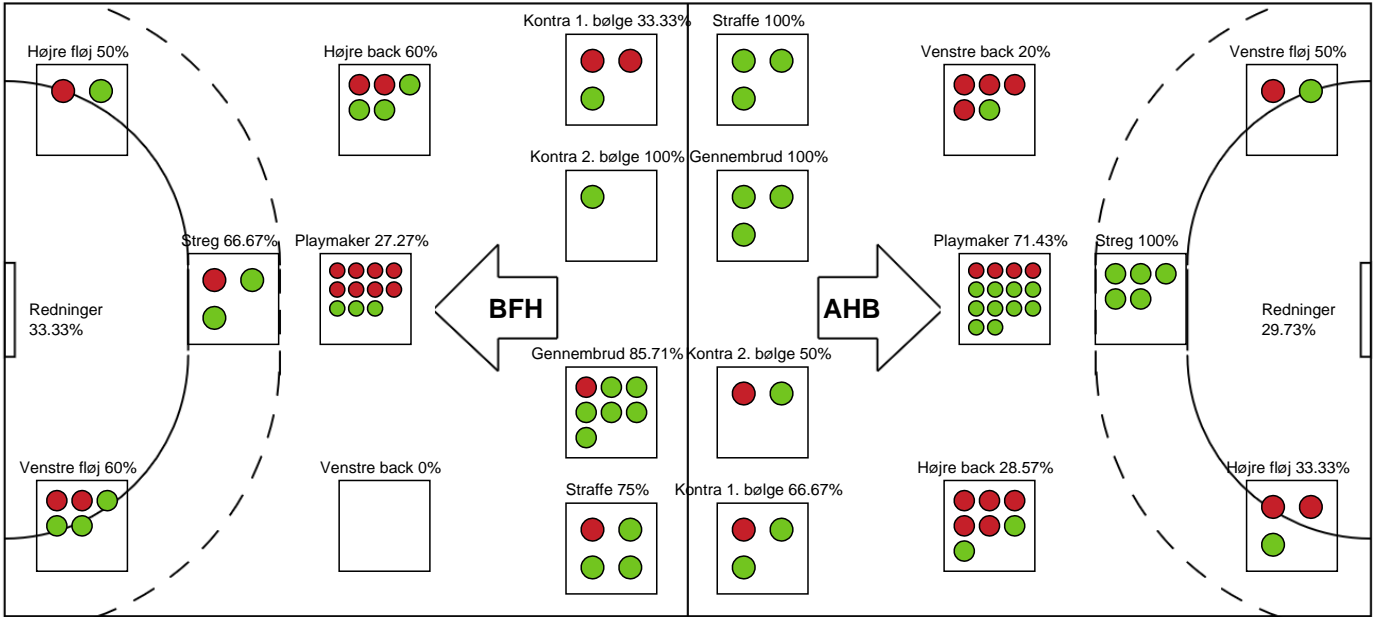

Fordeling af mål og skud

Bjerringbro FH - Aarhus Håndbold Kvinder - 23-29 (14-17)

Intet billede angivet

591320 / 26.09.2023, 19.00 / & Kulturcenter 1 / Kvindeligaen - Grundspil