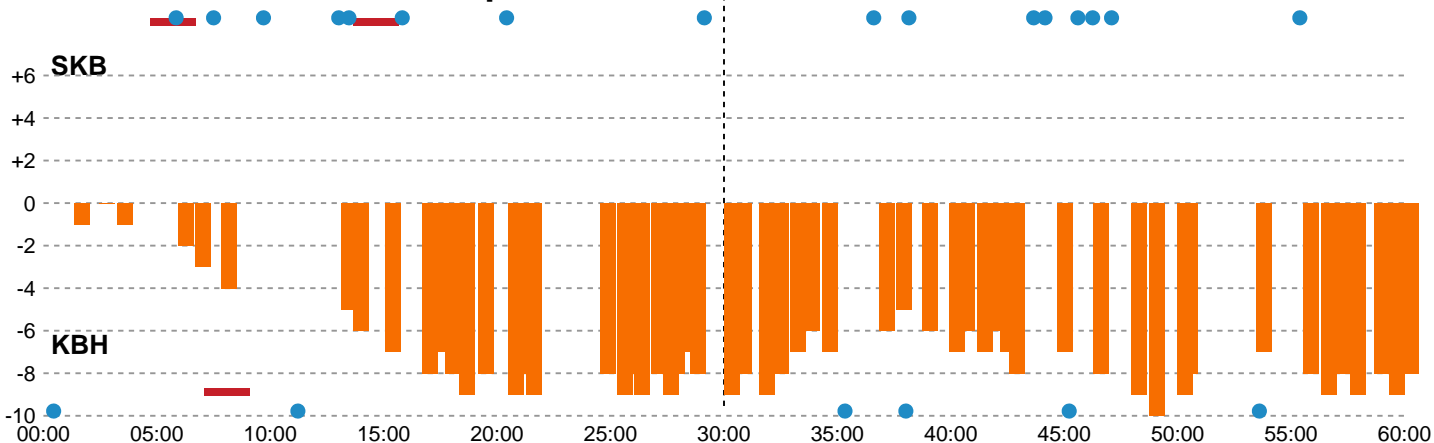

Fordeling af mål og skud

Skanderborg Håndbold - København Håndbold - 24-32 (9-18)

Intet billede angivet

679404 / 13.02.2019, 19.30 / Fælledhallen - bane 1 / HTH Ligaen - Grundspil

Angrebet sluttede med:

Skuddene endte med:

Teknisk fejl

2 min

Assist

Målforskel i løbet af kampen

Shotplot for Første halvleg

Skanderborg Håndbold - København Håndbold - 24-32 (9-18)

679404 / 13.02.2019, 19.30 / Fælledhallen - bane 1 / HTH Ligaen - Grundspil

Intet billede angivet

Skanderborg Håndbold

Redningsdiagram

Kontra

Gennembrud

København Håndbold

Redningsdiagram

Kontra