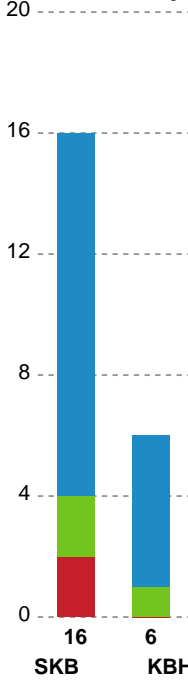

Teknisk fejl