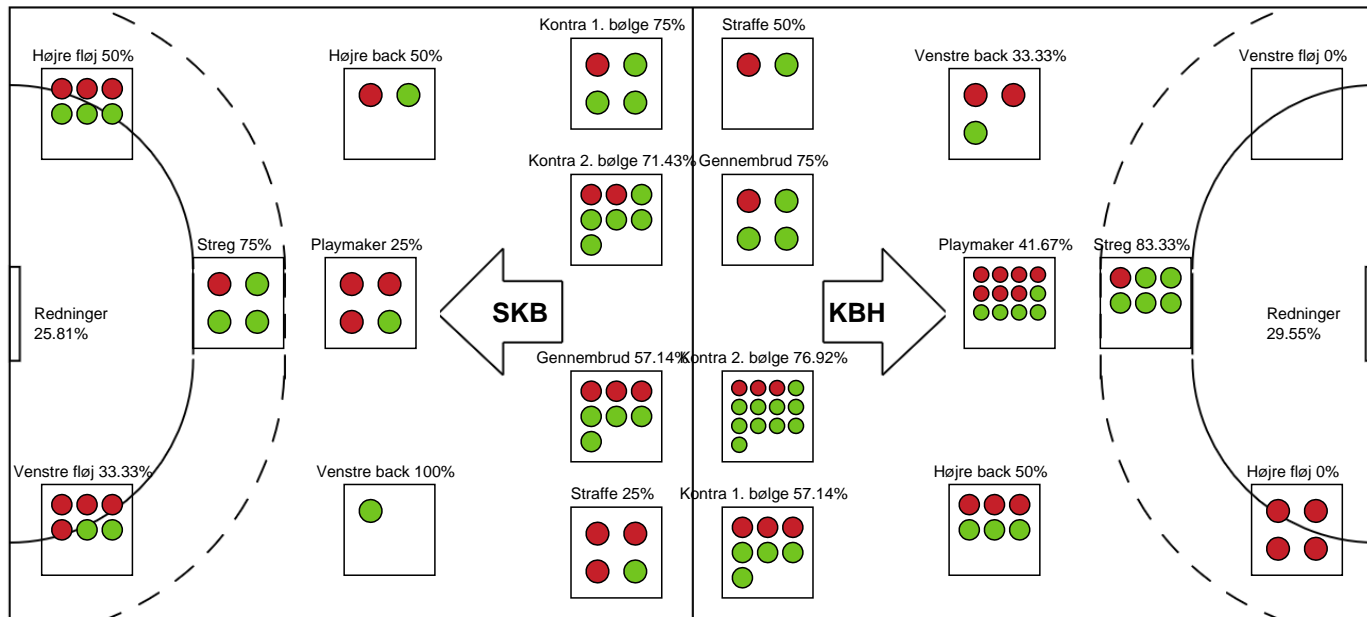

Markspillere

Nr	Navn	Mål/Skud	Straffe-mål/skud	Total Mål/Skud	Assist	Tilkendt straffe	Forårsagede straffe	Rødt kort	Tabt bold	Bold erob.	Fejl aflv.	Regelbrud	2min udvis.	MEP
3	Louise FØNS	4/5 80%	0/1 0%	4/6 66.67%	0	0	0	0	0	0	0	0	1	1.97
5	Linn BLOHM	4/5 80%	0/0 0%	4/5 80%	0	0	1	0	0	2	0	0	0	3.1
6	Annika MEYER	3/4 75%	0/0 0%	3/4 75%	0	0	0	0	1	0	0	0	0	1.55
7	Line BJØRNSSEN	0/1 0%	0/0 0%	0/1 0%	0	0	0	0	0	0	0	0	0	-0.18
9	Larissa NUSSER	5/6 83.33%	0/0 0%	5/6 83.33%	3	0	2	0	0	0	1	0	0	3.55
14	Mai KRAGBALLE	0/0 0%	1/1 100%	1/1 100%	1	0	0	0	0	0	0	0	0	0.7
15	Jenny ALM	4/7 57.14%	0/0 0%	4/7 57.14%	2	0	0	0	0	1	0	0	0	3.2
19	Debbie BONT	1/4 25%	0/0 0%	1/4 25%	0	2	0	0	0	2	0	0	0	1.45
20	Anne Cecilie DE LA COUR	6/12 50%	0/0 0%	6/12 50%	3	0	0	0	0	0	1	0	0	3.45
21	Kelly DULFER	2/5 40%	0/0 0%	2/5 40%	4	0	0	0	0	2	1	0	0	2.05
22	Hanna BLOMSTRAND	2/6 33.33%	0/0 0%	2/6 33.33%	0	0	1	0	0	0	2	0	0	-0.5
34	Andrea Ulrikka Aagot HANSEN	0/0 0%	0/0 0%	0/0 0%	0	0	0	0	0	1	0	0	0	0.3

Fordeling af mål og skud

Skanderborg Håndbold - København Håndbold - 24-32 (9-18)

Intet billede angivet

679404 / 13.02.2019, 19.30 / Fælledhallen - bane 1 / HTH Ligaen - Grundspil

Angrebet sluttede med:

Skuddene endte med: