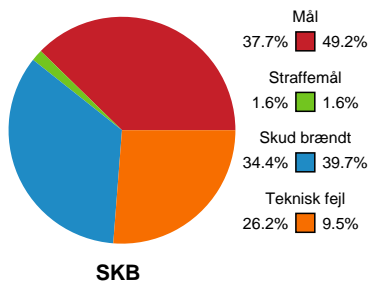

Fordeling af mål og skud

Skanderborg Håndbold - København Håndbold - 24-32 (9-18)

Intet billede angivet

679404 / 13.02.2019, 19.30 / Fælledhallen - bane 1 / HTH Ligaen - Grundspil

Angrebet sluttede med:

Skuddene endte med: