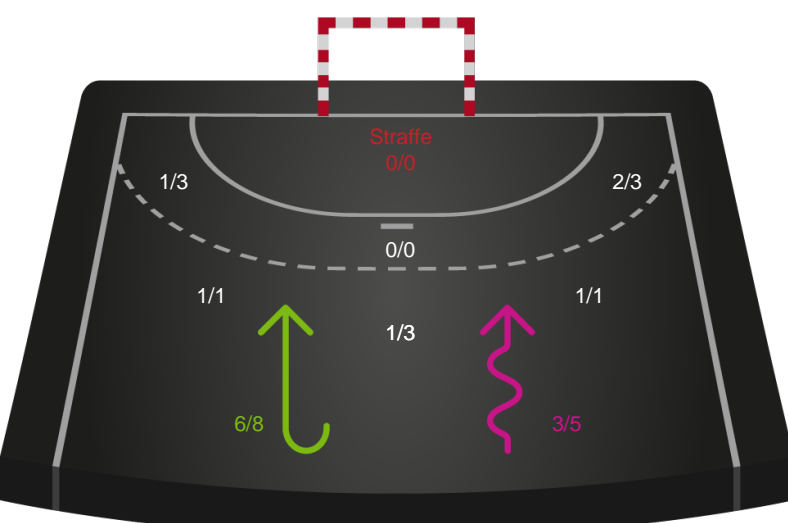

Skanderborg Håndbold

Skuddiagram