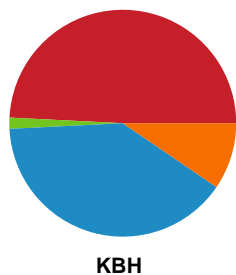

Fordeling af mål og skud

Skanderborg Håndbold - København Håndbold - 24-32 (9-18)

Intet billede angivet

679404 / 13.02.2019, 19.30 / Fælledhallen - bane 1 / HTH Ligaen - Grundspil

Angrebet sluttede med:

Skuddene endte med: