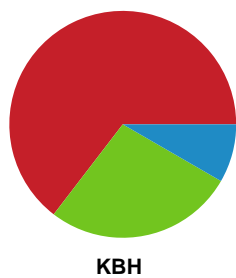

Fordeling af mål og skud

Skanderborg Håndbold - København Håndbold - 24-32 (9-18)

Intet billede angivet

679404 / 13.02.2019, 19.30 / Fælledhallen - bane 1 / HTH Ligaen - Grundspil

Angrebet sluttede med:

Skuddene endte med: