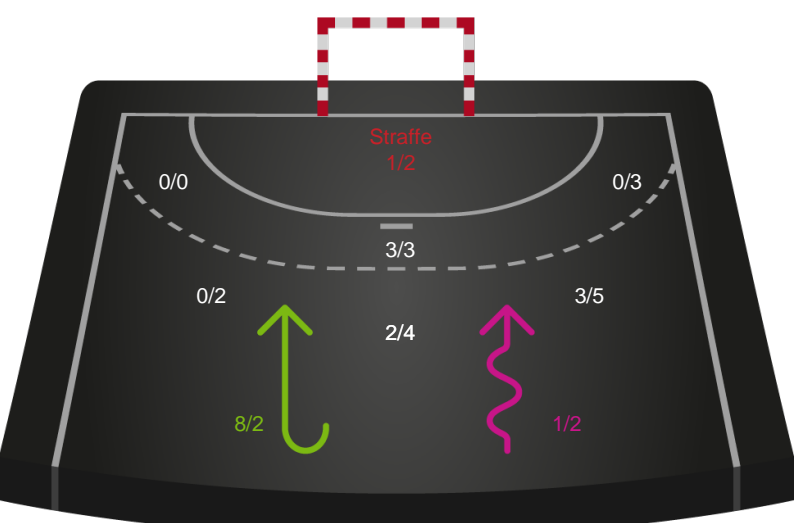

København Håndbold

Skuddiagram