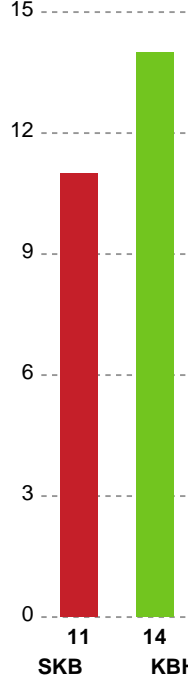

Fordeling af mål og skud

Skanderborg Håndbold - København Håndbold - 24-32 (9-18)

Intet billede angivet

679404 / 13.02.2019, 19.30 / Fælledhallen - bane 1 / HTH Ligaen - Grundspil

Angrebet sluttede med:

Skuddene endte med:

Teknisk fejl

2 min

Assist

Målforskel i løbet af kampen