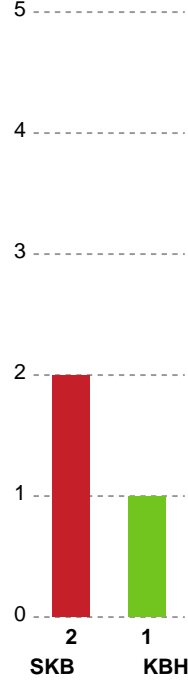

Fordeling af mål og skud

Skanderborg Håndbold - København Håndbold - 24-32 (9-18)

Intet billede angivet

679404 / 13.02.2019, 19.30 / Fælledhallen - bane 1 / HTH Ligaen - Grundspil

Angrebet sluttede med:

Skuddene endte med:

Teknisk fejl

2 min

Assist

Målforskel i løbet af kampen