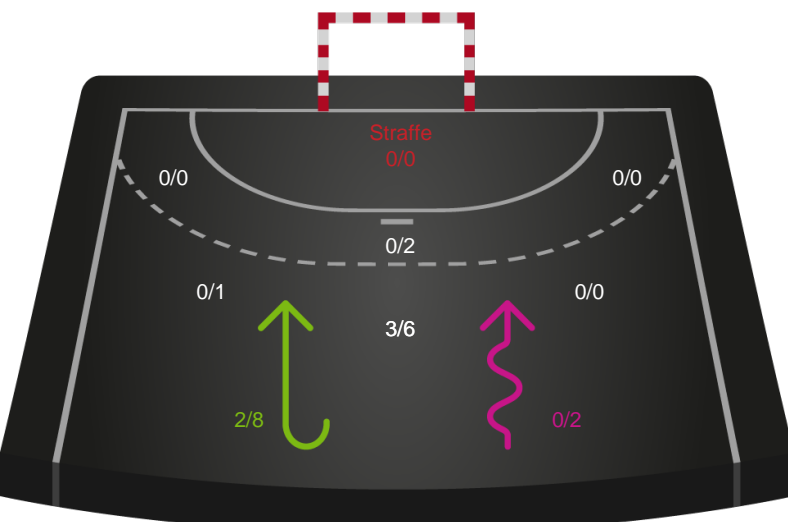

Shotplot for Anden halvleg

Skanderborg Håndbold - København Håndbold - 24-32 (9-18)

679404 / 13.02.2019, 19.30 / Fælledhallen - bane 1 / HTH Ligaen - Grundspil

Intet billede angivet

Skanderborg Håndbold

Redningsdiagram