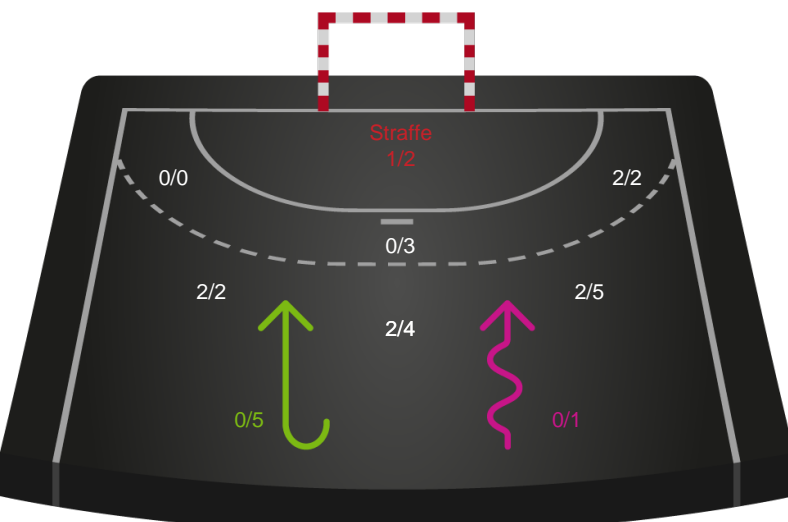

Shotplot for Første halvleg

Skanderborg Håndbold - København Håndbold - 24-32 (9-18)

679404 / 13.02.2019, 19.30 / Fælledhallen - bane 1 / HTH Ligaen - Grundspil

Intet billede angivet

Skanderborg Håndbold

Redningsdiagram