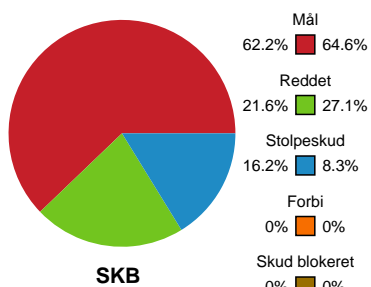

Fordeling af mål og skud

Skanderborg Håndbold - København Håndbold - 24-32 (9-18)

Intet billede angivet

679404 / 13.02.2019, 19.30 / Fælledhallen - bane 1 / HTH Ligaen - Grundspil

Angrebet sluttede med:

Skuddene endte med: