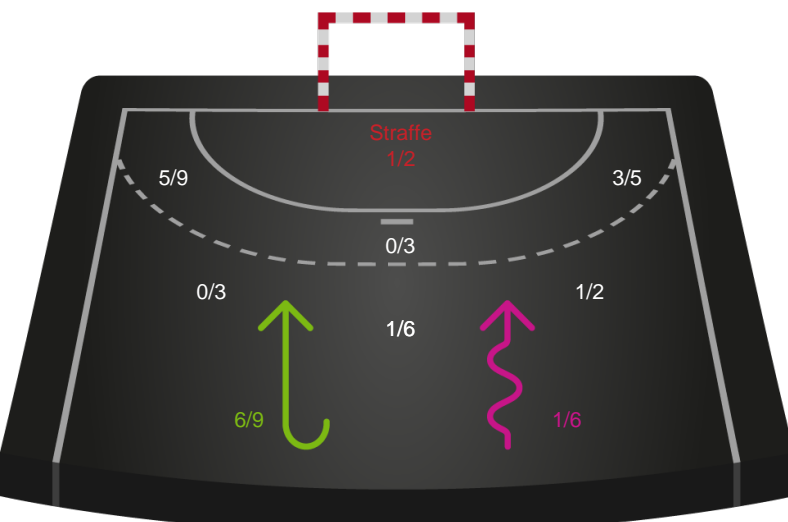

Shotplot for Total

Team Esbjerg - Silkeborg-Voel KFUM - 35-27 (19-16)

316590 / 27.04.2021, 17.00 / Blue Water Dokken / Bambusa Kvindeligaen - Slutspil Pulje 1

Intet billede angivet

Team Esbjerg

Redningsdiagram