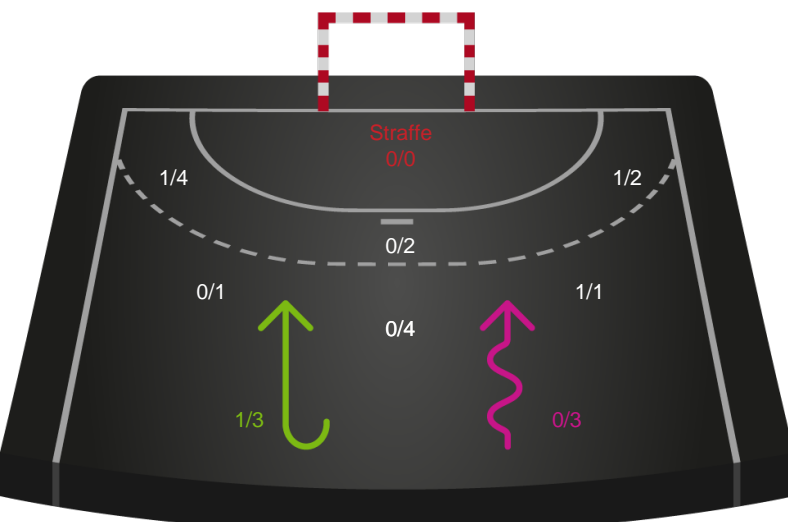

Shotplot for Første halvleg

Team Esbjerg - Silkeborg-Voel KFUM - 35-27 (19-16)

316590 / 27.04.2021, 17.00 / Blue Water Dokken / Bambusa Kvindeligaen - Slutspil Pulje 1

Intet billede angivet

Team Esbjerg

Redningsdiagram