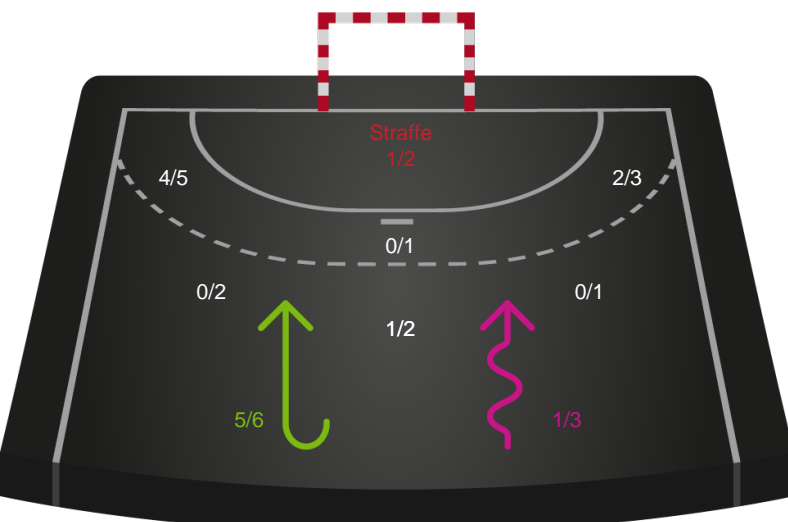

Shotplot for Anden halvleg

Team Esbjerg - Silkeborg-Voel KFUM - 35-27 (19-16)

316590 / 27.04.2021, 17.00 / Blue Water Dokken / Bambusa Kvindeligaen - Slutspil Pulje 1

Intet billede angivet

Team Esbjerg

Redningsdiagram