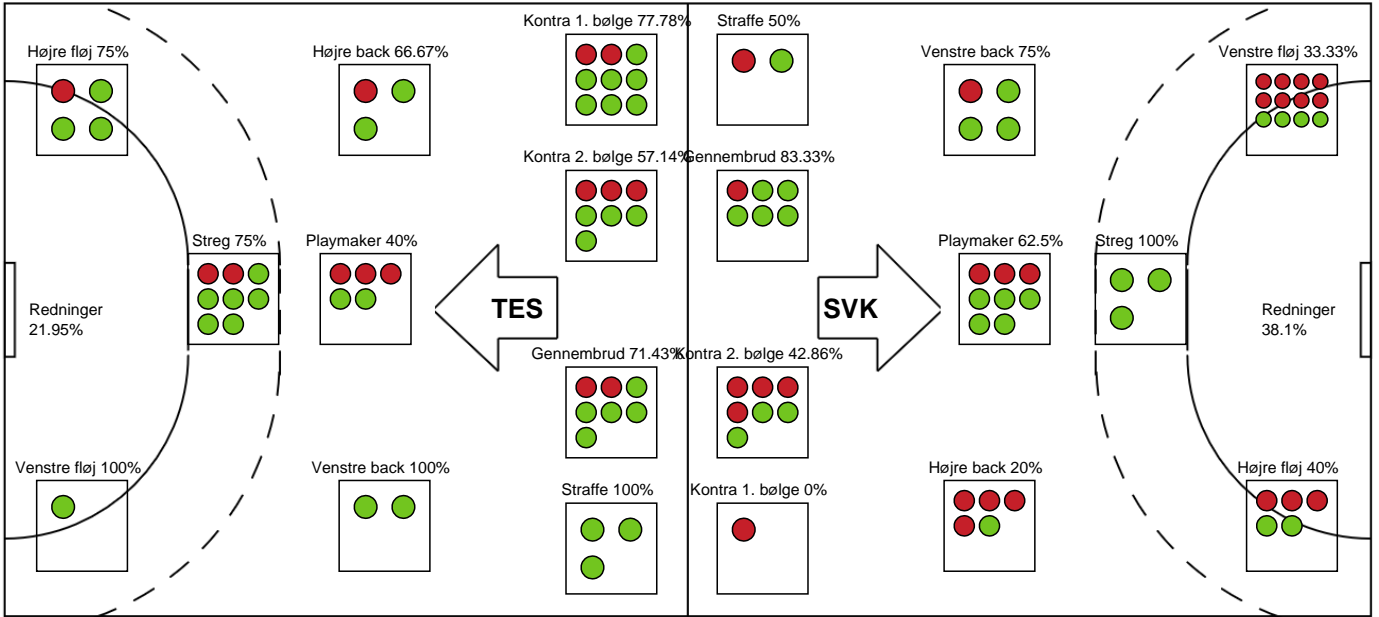

Fordeling af mål og skud

Team Esbjerg - Silkeborg-Voel KFUM - 35-27 (19-16)

Intet billede angivet

316590 / 27.04.2021, 17.00 / Blue Water Dokken / Bambusa Kvindeligaen - Slutspil Pulje 1