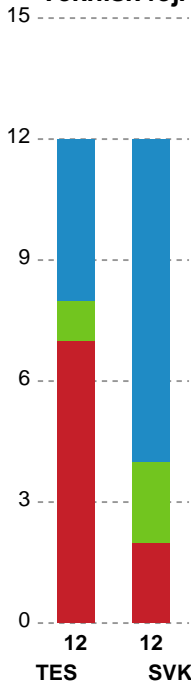

Teknisk fejl