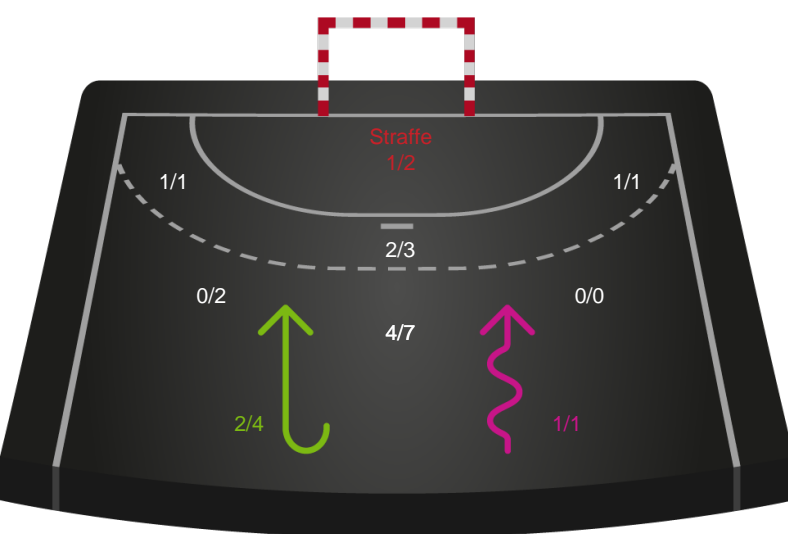

Team Esbjerg

Skuddiagram