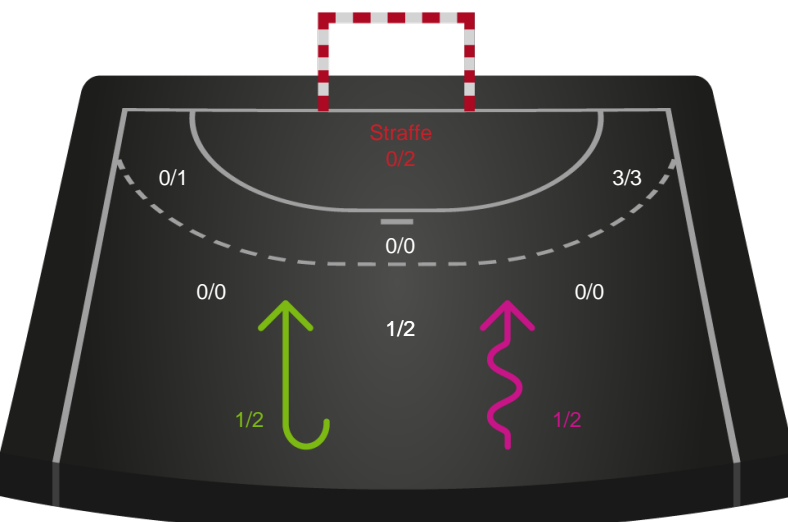

Shotplot for Anden halvleg

Team Esbjerg - Nykøbing F. Håndboldklub - 24-22 (12-15)

707799 / 08.05.2024, 20.00 / Blue Water Dokken / Kvindeligaen - Slutspil Pulje 1

Intet billede angivet

Team Esbjerg

Redningsdiagram