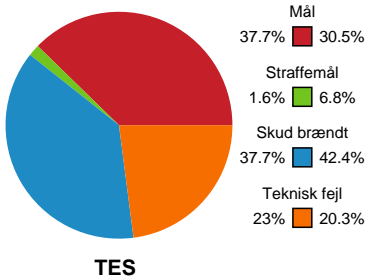

Fordeling af mål og skud

Team Esbjerg - Nykøbing F. Håndboldklub - 24-22 (12-15)

707799 / 08.05.2024, 20.00 / Blue Water Dokken / Kvindeligaen - Slutspil Pulje 1

Intet billede angivet

Angrebet sluttede med: