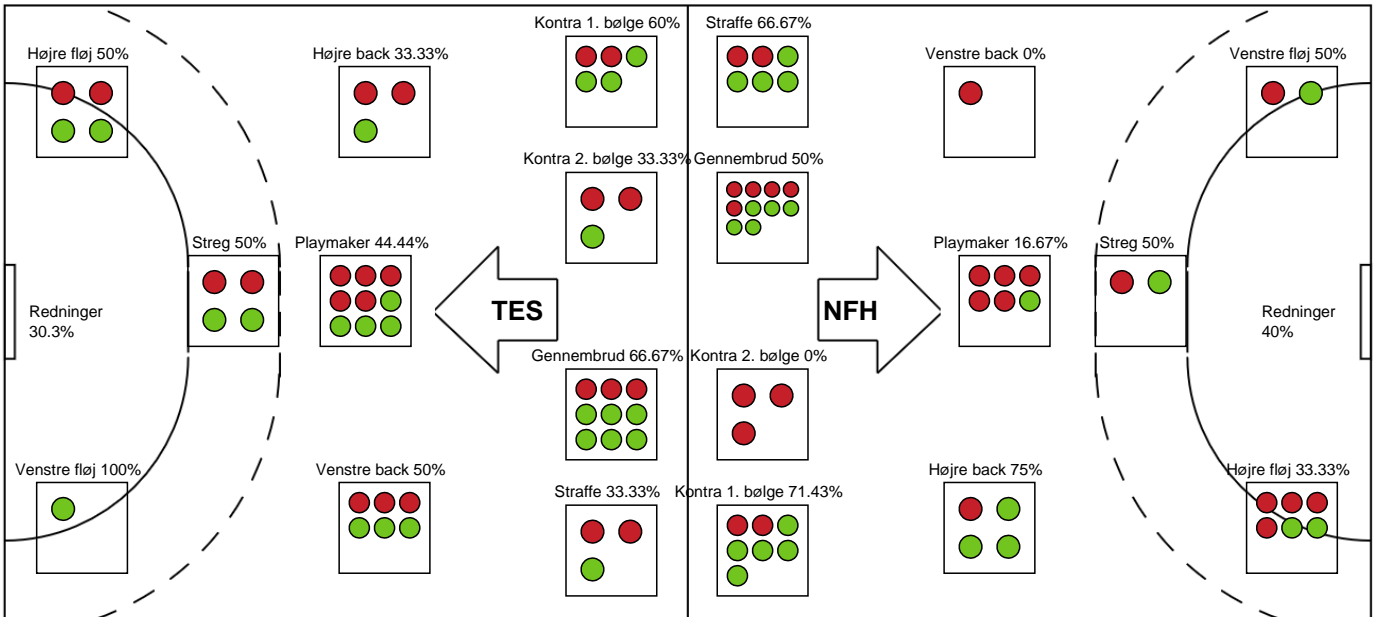

Markspillere

Nr	Navn	Mål/Skud	Straffe-mål/skud	Total Mål/Skud	Assist	Tilkendt straffe	Forårsagede straffe	Rødt kort	Tabt bold	Bold erob.	Fejl aflv.	Regelbrud	2min udvis.	MEP
3	Kaja Kamp NIELSEN	1/2 50%	0/0 0%	1/2 50%	0	0	1	0	0	1	1	0	0	0.15
4	Michala MØLLER	4/7 57.14%	1/3 33.33%	5/10 50%	5	0	1	0	0	0	2	1	0	1.8
7	Luciana REBELO	0/0 0%	0/0 0%	0/0 0%	0	0	1	0	0	0	0	0	1	-0.38
8	Live RUSHFELDT DEILA	0/2 0%	0/0 0%	0/2 0%	0	1	0	0	0	0	2	0	0	-0.83
11	Rikke IVERSEN	1/2 50%	0/0 0%	1/2 50%	0	1	1	0	0	0	0	0	1	0.44
14	Kristine BREISTØL	10/18 55.56%	0/0 0%	10/18 55.56%	4	0	1	0	0	0	5	0	0	4.65
24	Sanna SOLBERG	2/3 66.67%	0/0 0%	2/3 66.67%	0	0	1	0	0	1	0	0	0	1.3
25	Henny REISTAD	0/0 0%	0/0 0%	0/0 0%	0	0	0	0	0	0	0	0	0	0
27	Anne Tolstrup PETERSEN	2/4 50%	0/0 0%	2/4 50%	0	0	0	0	1	0	0	0	1	0.41
33	Julie Bøe JACOBSEN	3/6 50%	0/0 0%	3/6 50%	1	1	0	0	0	0	1	1	0	1.47

Fordeling af mål og skud

Team Esbjerg - Nykøbing F. Håndboldklub - 24-22 (12-15)

707799 / 08.05.2024, 20.00 / Blue Water Dokken / Kvindeligaen - Slutspil Pulje 1

Intet billede angivet

Angrebet sluttede med: