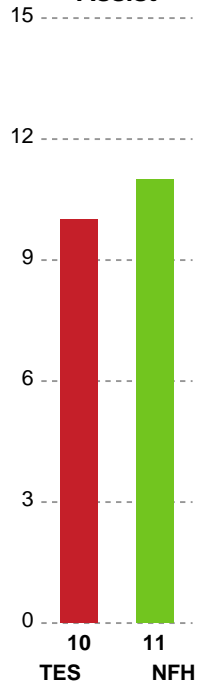

Markspillere

Nr	Navn	Mål/Skud	Straffe-mål/skud	Total Mål/Skud	Assist	Tilkendt straffe	Forårsagede straffe	Rødt kort	Tabt bold	Bold erob.	Fejl aflv.	Regelbrud	2min udvis.	MEP
3	Kaja Kamp NIELSEN	1/2 50%	0/0 0%	1/2 50%	0	0	1	0	0	1	1	0	0	0.15
4	Michala MØLLER	4/7 57.14%	1/3 33.33%	5/10 50%	5	0	1	0	0	0	2	1	0	1.8
7	Luciana REBELO	0/0 0%	0/0 0%	0/0 0%	0	0	1	0	0	0	0	0	1	-0.38
8	Live RUSHFELDT DEILA	0/2 0%	0/0 0%	0/2 0%	0	1	0	0	0	0	2	0	0	-0.83
11	Rikke IVERSEN	1/2 50%	0/0 0%	1/2 50%	0	1	1	0	0	0	0	0	1	0.44
14	Kristine BREISTØL	10/18 55.56%	0/0 0%	10/18 55.56%	4	0	1	0	0	0	5	0	0	4.65
24	Sanna SOLBERG	2/3 66.67%	0/0 0%	2/3 66.67%	0	0	1	0	0	1	0	0	0	1.3
25	Henny REISTAD	0/0 0%	0/0 0%	0/0 0%	0	0	0	0	0	0	0	0	0	0
27	Anne Tolstrup PETERSEN	2/4 50%	0/0 0%	2/4 50%	0	0	0	0	1	0	0	0	1	0.41
33	Julie Bøe JACOBSEN	3/6 50%	0/0 0%	3/6 50%	1	1	0	0	0	0	1	1	0	1.47

Fordeling af mål og skud

Team Esbjerg - Nykøbing F. Håndboldklub - 24-22 (12-15)

707799 / 08.05.2024, 20.00 / Blue Water Dokken / Kvindeligaen - Slutspil Pulje 1

Intet billede angivet

Angrebet sluttede med:

Teknisk fejl

2 min

Assist

Skuddene endte med:

Målforskel i løbet af kampen

Shotplot for Første halvleg

Team Esbjerg - Nykøbing F. Håndboldklub - 24-22 (12-15)

707799 / 08.05.2024, 20.00 / Blue Water Dokken / Kvindeligaen - Slutspil Pulje 1