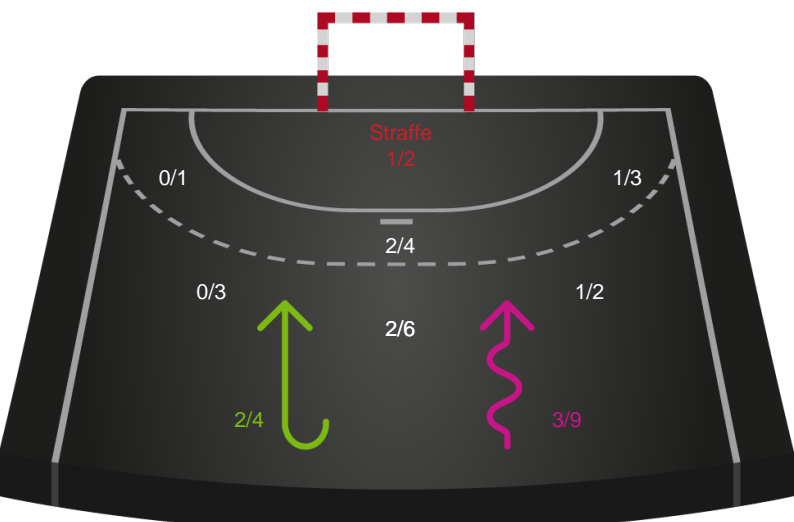

Nykøbing F. Håndboldklub

Redningsdiagram