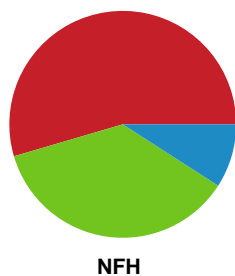

Teknisk fejl

2 min

Assist

Skuddene endte med:

Målforskel i løbet af kampen

Shotplot for Første halvleg

Team Esbjerg - Nykøbing F. Håndboldklub - 24-22 (12-15)

707799 / 08.05.2024, 20.00 / Blue Water Dokken / Kvindeligaen - Slutspil Pulje 1