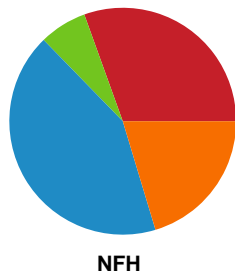

Fordeling af mål og skud

Team Esbjerg - Nykøbing F. Håndboldklub - 24-22 (12-15)

707799 / 08.05.2024, 20.00 / Blue Water Dokken / Kvindeligaen - Slutspil Pulje 1

Intet billede angivet

Angrebet sluttede med: