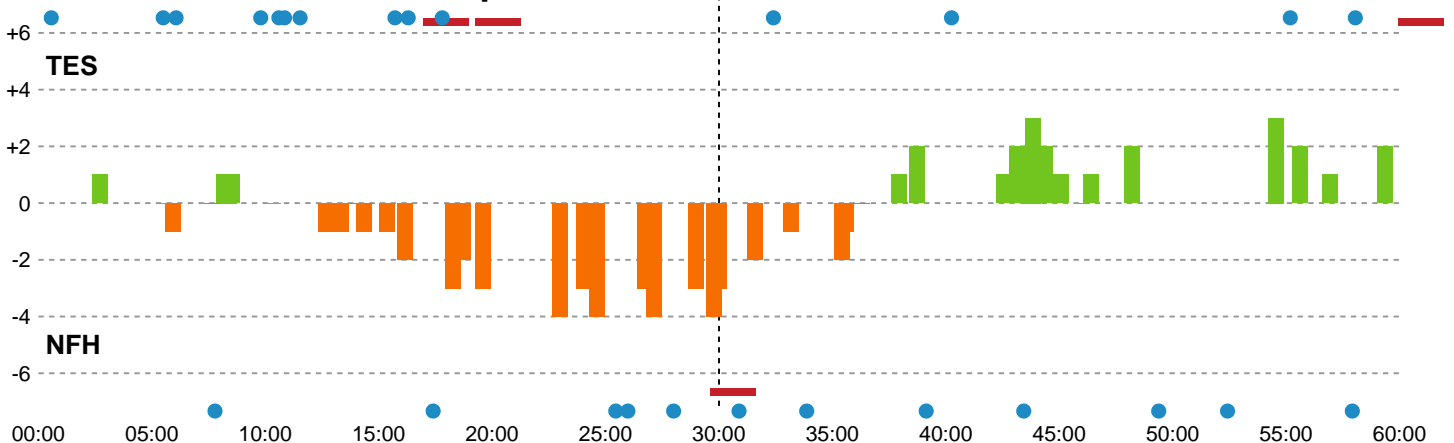

Fordeling af mål og skud

Team Esbjerg - Nykøbing F. Håndboldklub - 24-22 (12-15)

707799 / 08.05.2024, 20.00 / Blue Water Dokken / Kvindeligaen - Slutspil Pulje 1

Intet billede angivet

Angrebet sluttede med:

Teknisk fejl

2 min

Assist

Skuddene endte med:

Målforskel i løbet af kampen

Shotplot for Første halvleg

Team Esbjerg - Nykøbing F. Håndboldklub - 24-22 (12-15)

707799 / 08.05.2024, 20.00 / Blue Water Dokken / Kvindeligaen - Slutspil Pulje 1