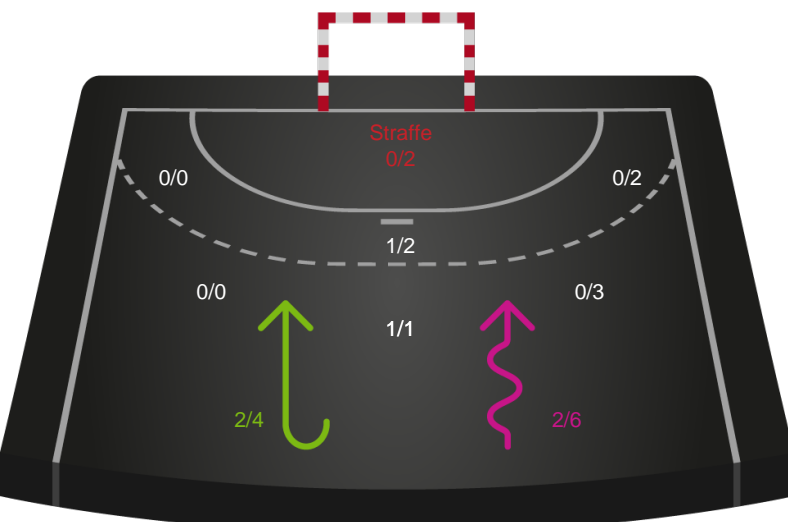

Shotplot for Første halvleg

Team Esbjerg - Nykøbing F. Håndboldklub - 24-22 (12-15)

707799 / 08.05.2024, 20.00 / Blue Water Dokken / Kvindeligaen - Slutspil Pulje 1

Intet billede angivet

Team Esbjerg

Redningsdiagram