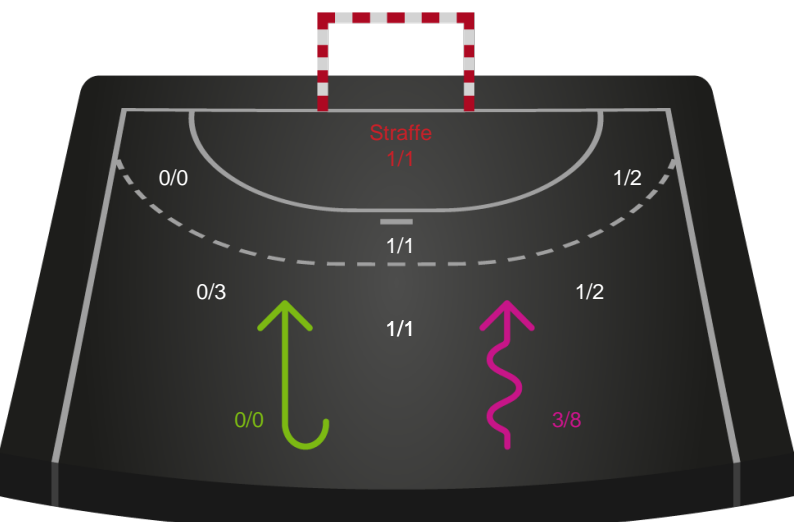

Nykøbing F. Håndboldklub

Redningsdiagram