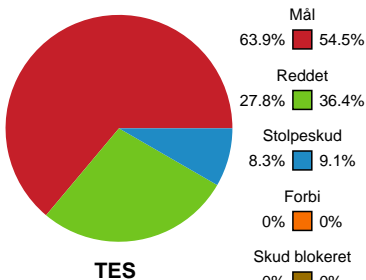

Fordeling af mål og skud

Team Esbjerg - Nykøbing F. Håndboldklub - 24-22 (12-15)

707799 / 08.05.2024, 20.00 / Blue Water Dokken / Kvindeligaen - Slutspil Pulje 1

Intet billede angivet

Angrebet sluttede med:

Teknisk fejl

2 min

Assist

Skuddene endte med:

Målforskel i løbet af kampen

Shotplot for Første halvleg

Team Esbjerg - Nykøbing F. Håndboldklub - 24-22 (12-15)

707799 / 08.05.2024, 20.00 / Blue Water Dokken / Kvindeligaen - Slutspil Pulje 1