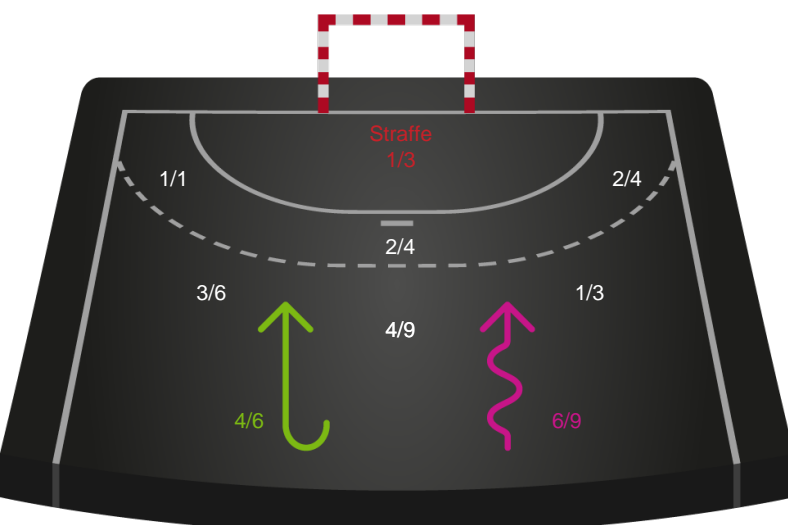

Team Esbjerg

Skuddiagram