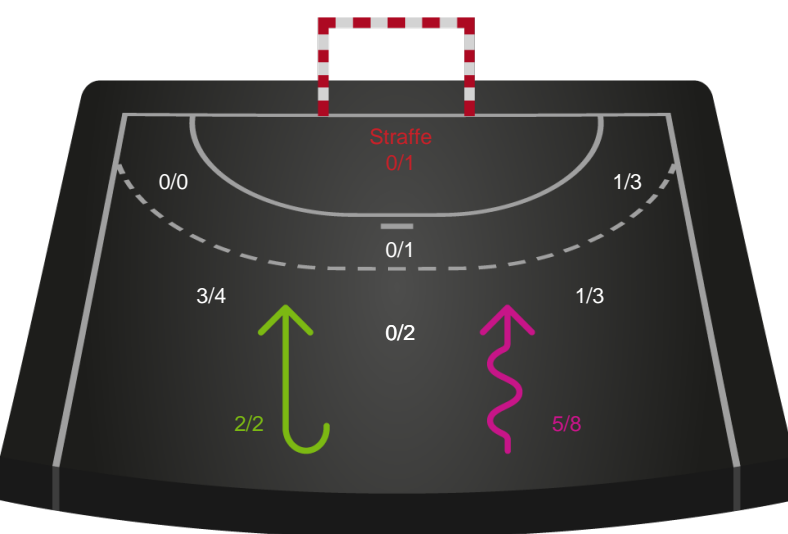

Team Esbjerg

Skuddiagram