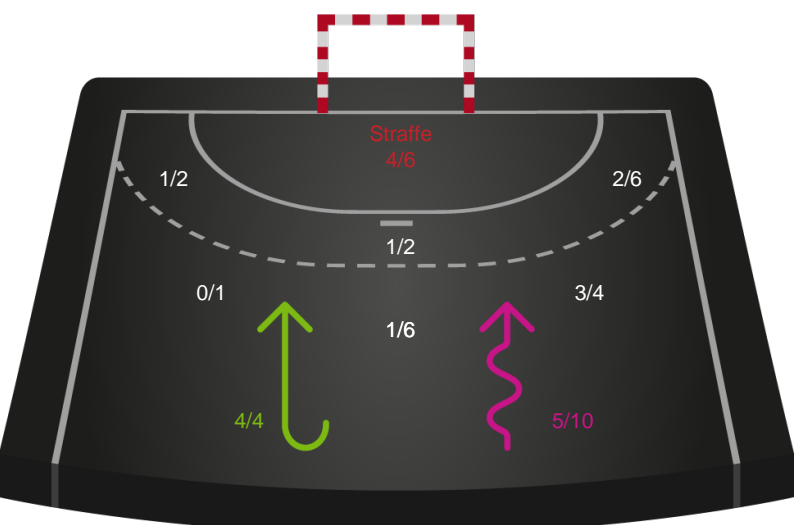

Skuddiagram

Kontra

Gennembrud

Hold statistik for Første halvleg

Team Esbjerg - Nykøbing F. Håndboldklub - 24-22 (12-15)

Inet billede angivet

707799 / 08.05.2024, 20.00 / Blue Water Dokken / Kvindeligaen - Slutspil Pulje 1