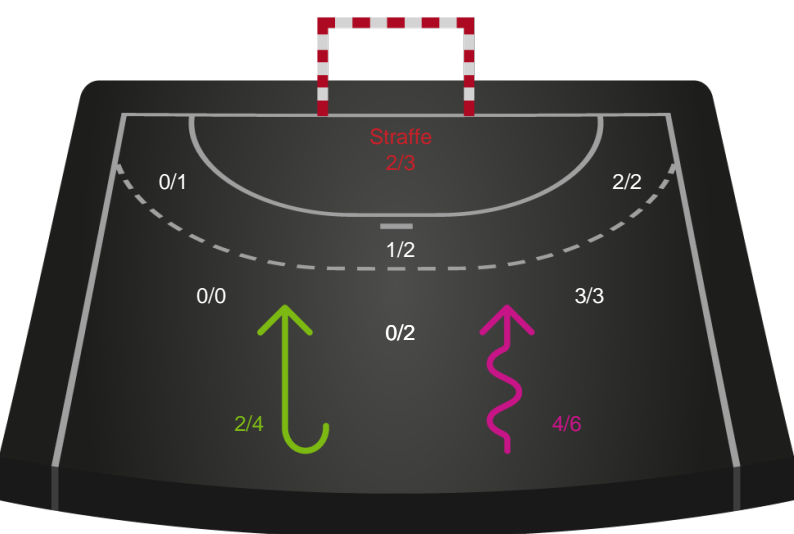

Nykøbing F. Håndboldklub

Skuddiagram