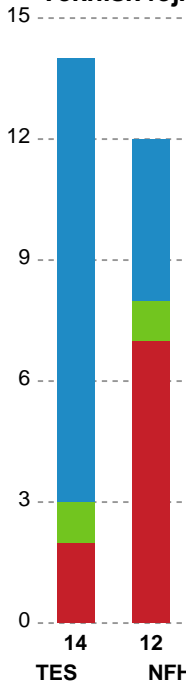

Markspillere

Nr	Navn	Mål/Skud	Straffe-mål/skud	Total Mål/Skud	Assist	Tilkendt straffe	Forårsagede straffe	Rødt kort	Tabt bold	Bold erob.	Fejl aflv.	Regelbrud	2min udvis.	MEP
3	Kaja Kamp NIELSEN	1/2 50%	0/0 0%	1/2 50%	0	0	1	0	0	1	1	0	0	0.15
4	Michala MØLLER	4/7 57.14%	1/3 33.33%	5/10 50%	5	0	1	0	0	0	2	1	0	1.8
7	Luciana REBELO	0/0 0%	0/0 0%	0/0 0%	0	0	1	0	0	0	0	0	1	-0.38
8	Live RUSHFELDT DEILA	0/2 0%	0/0 0%	0/2 0%	0	1	0	0	0	0	2	0	0	-0.83
11	Rikke IVERSEN	1/2 50%	0/0 0%	1/2 50%	0	1	1	0	0	0	0	0	1	0.44
14	Kristine BREISTØL	10/18 55.56%	0/0 0%	10/18 55.56%	4	0	1	0	0	0	5	0	0	4.65
24	Sanna SOLBERG	2/3 66.67%	0/0 0%	2/3 66.67%	0	0	1	0	0	1	0	0	0	1.3
25	Henny REISTAD	0/0 0%	0/0 0%	0/0 0%	0	0	0	0	0	0	0	0	0	0
27	Anne Tolstrup PETERSEN	2/4 50%	0/0 0%	2/4 50%	0	0	0	0	1	0	0	0	1	0.41
33	Julie Bøe JACOBSEN	3/6 50%	0/0 0%	3/6 50%	1	1	0	0	0	0	1	1	0	1.47

Fordeling af mål og skud

Team Esbjerg - Nykøbing F. Håndboldklub - 24-22 (12-15)

707799 / 08.05.2024, 20.00 / Blue Water Dokken / Kvindeligaen - Slutspil Pulje 1

Intet billede angivet

Angrebet sluttede med:

Teknisk fejl

2 min

Assist

Skuddene endte med:

Målforskel i løbet af kampen

Shotplot for Første halvleg

Team Esbjerg - Nykøbing F. Håndboldklub - 24-22 (12-15)

707799 / 08.05.2024, 20.00 / Blue Water Dokken / Kvindeligaen - Slutspil Pulje 1