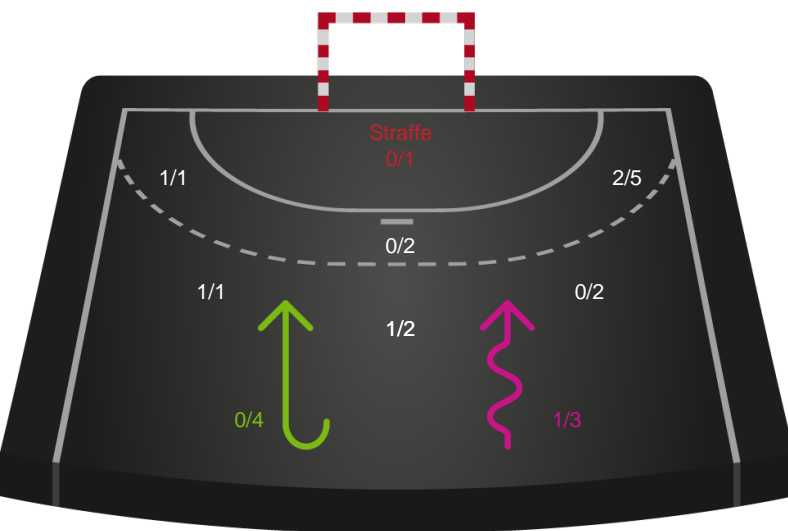

Shotplot for Første halvleg

Bjerringbro FH - Skanderborg Håndbold - 32-37 (13-17)

591333 / 07.10.2023, 15.00 / & Kulturcenter 1 / Kvindeligaen - Grundspil

Inet billede angivet

Bjerringbro FH

Redningsdiagram