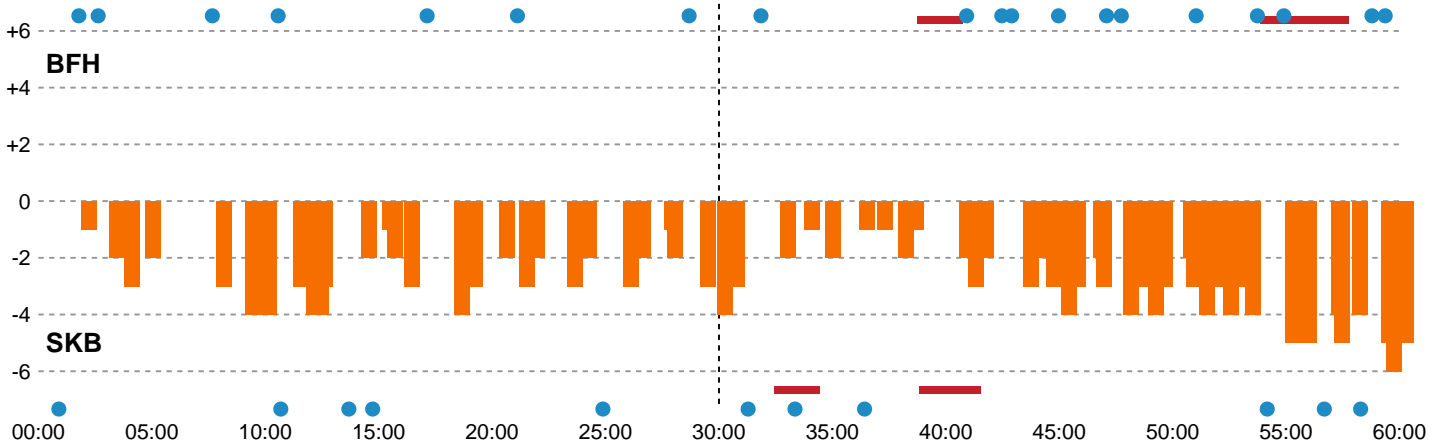

Fordeling af mål og skud

Bjerringbro FH - Skanderborg Håndbold - 32-37 (13-17)

Intet billede angivet

591333 / 07.10.2023, 15.00 / & Kulturcenter 1 / Kvindeligaen - Grundspil

Angrebet sluttede med:

Skuddene endte med:

Teknisk fejl

2 min

Assist

Målforskel i løbet af kampen

Shotplot for Første halvleg

Bjerringbro FH - Skanderborg Håndbold - 32-37 (13-17)

591333 / 07.10.2023, 15.00 / & Kulturcenter 1 / Kvindeligaen - Grundspil