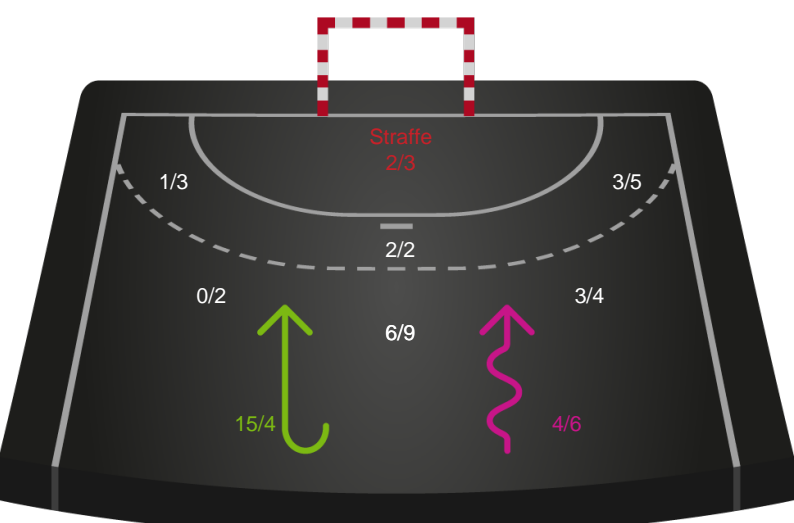

Kontra

Gennembrud

Hold statistik for Første halvleg

Bjerringbro FH - Skanderborg Håndbold - 32-37 (13-17)

Inet billede angivet

591333 / 07.10.2023, 15.00 / & Kulturcenter 1 / Kvindeligaen - Grundspil

Bjerringbro FH		Skanderborg Håndbold
13	Mål i alt	17
11	Mål i alm. spil	16
2	Straffemål	1
6	Redninger i alt	7
6	Redninger i alm. spil	7
0	Strafferedninger	0
1	Kontramål	6
6	Assist	10
4	Fejlaflevering	1
1	Tabt bold	2
2	Regelfejl	2
7	Tekniske fejl i alt	5
0	Udvisninger	0
1	Team Time out	1
1	Gult kort	1
0	Direkte rødt kort	0
0	Blåt kort	0