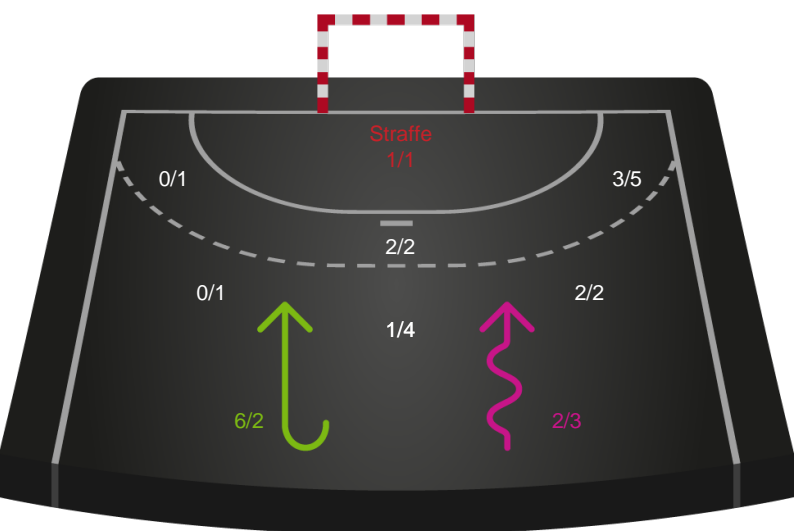

Skanderborg Håndbold

Skuddiagram