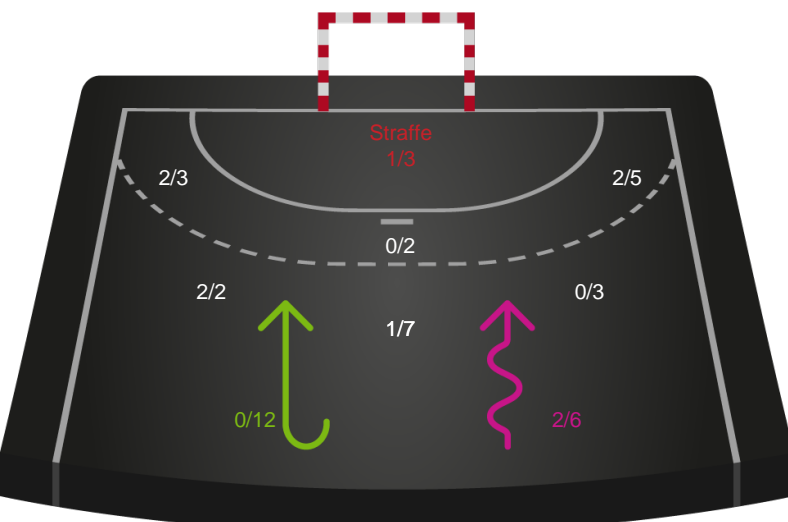

Shotplot for Total

Bjerringbro FH - Skanderborg Håndbold - 32-37 (13-17)

591333 / 07.10.2023, 15.00 / & Kulturcenter 1 / Kvindeligaen - Grundspil

Intet billede angivet

Bjerringbro FH

Redningsdiagram