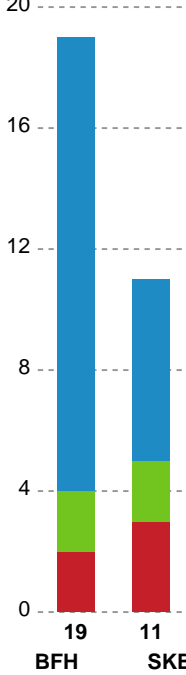

Markspillere

Nr	Navn	Mål/Skud	Straffe-mål/skud	Total Mål/Skud	Assist	Tilkendt straffe	Forårsagede straffe	Rødt kort	Tabt bold	Bold erob.	Fejl aflv.	Regelbrud	2min udvis.	MEP
3	Sarah Vest KIRKELØKKE	0/0 0%	0/0 0%	0/0 0%	0	0	0	0	0	0	0	0	1	-0.18
4	Emilie BECH	0/1 0%	0/0 0%	0/1 0%	0	0	0	0	0	0	0	0	1	-0.46
6	Anne BERGGREEN	5/5 100%	0/0 0%	5/5 100%	3	0	0	0	0	0	0	0	0	4.5
7	Line Berggren LARSEN	10/17 58.82%	0/0 0%	10/17 58.82%	5	1	0	0	0	2	2	0	0	7.32
8	Filippa Nedovic LARSEN	2/2 100%	0/0 0%	2/2 100%	0	1	0	0	0	0	0	0	0	1.92
9	Mathilde STORGAARD	0/0 0%	0/0 0%	0/0 0%	0	0	1	0	0	0	0	0	0	-0.2
13	Sofie SCHELDE-RASMUSSEN	0/1 0%	0/0 0%	0/1 0%	1	0	1	0	0	0	1	1	0	-1.05
14	Verona REXHEPI	1/1 100%	2/2 100%	3/3 100%	0	0	0	0	0	0	1	1	0	0.95
18	Henriette HANSEN	6/7 85.71%	0/0 0%	6/7 85.71%	0	0	0	0	0	1	0	0	0	4.52
19	Sofia BRO	2/3 66.67%	0/0 0%	2/3 66.67%	1	1	0	0	0	0	0	0	0	1.97
21	Emilie ROSBORG	3/4 75%	0/0 0%	3/4 75%	1	0	1	0	0	1	0	0	0	2.32
33	Laura Holm ANDERSEN	1/2 50%	0/1 0%	1/3 33.33%	0	0	0	0	1	0	0	1	1	-0.86
34	Clara BANG	4/5 80%	0/0 0%	4/5 80%	0	0	0	0	1	1	1	0	0	2.25

Fordeling af mål og skud

Bjerringbro FH - Skanderborg Håndbold - 32-37 (13-17)

Intet billede angivet

591333 / 07.10.2023, 15.00 / & Kulturcenter 1 / Kvindeligaen - Grundspil

Angrebet sluttede med:

Skuddene endte med:

Teknisk fejl

2 min

Assist

Målforskel i løbet af kampen

Shotplot for Første halvleg

Bjerringbro FH - Skanderborg Håndbold - 32-37 (13-17)

591333 / 07.10.2023, 15.00 / & Kulturcenter 1 / Kvindeligaen - Grundspil