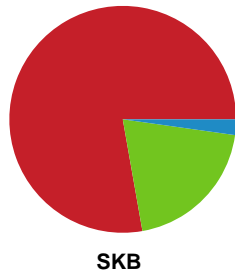

Fordeling af mål og skud

Bjerringbro FH - Skanderborg Håndbold - 32-37 (13-17)

Intet billede angivet

591333 / 07.10.2023, 15.00 / & Kulturcenter 1 / Kvindeligaen - Grundspil

Angrebet sluttede med:

Skuddene endte med: