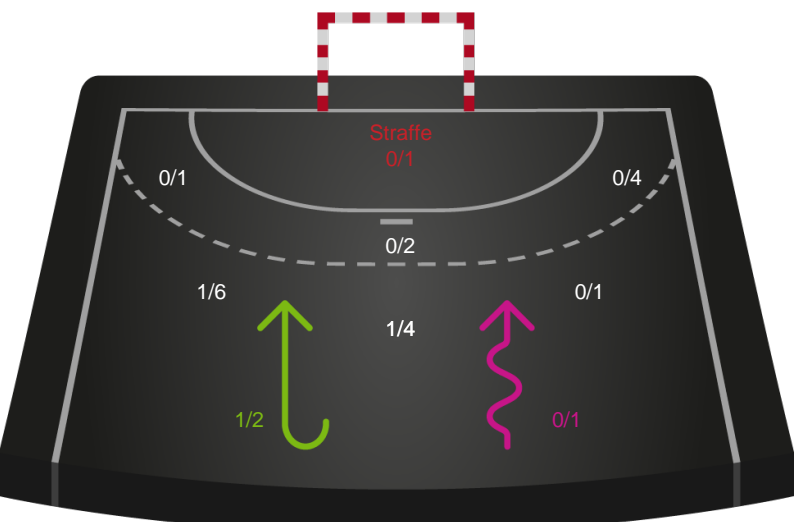

Skanderborg Håndbold

Redningsdiagram