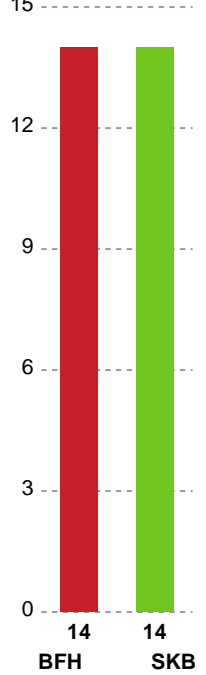

Markspillere

Nr	Navn	Mål/Skud	Straffe-mål/skud	Total Mål/Skud	Assist	Tilkendt straffe	Forårsagede straffe	Rødt kort	Tabt bold	Bold erob.	Fejl aflv.	Regelbrud	2min udvis.	MEP
3	Sarah Vest KIRKELØKKE	0/0 0%	0/0 0%	0/0 0%	0	0	0	0	0	0	0	0	1	-0.18
4	Emilie BECH	0/1 0%	0/0 0%	0/1 0%	0	0	0	0	0	0	0	0	1	-0.46
6	Anne BERGGREEN	5/5 100%	0/0 0%	5/5 100%	3	0	0	0	0	0	0	0	0	4.5
7	Line Berggren LARSEN	10/17 58.82%	0/0 0%	10/17 58.82%	5	1	0	0	0	2	2	0	0	7.32
8	Filippa Nedovic LARSEN	2/2 100%	0/0 0%	2/2 100%	0	1	0	0	0	0	0	0	0	1.92
9	Mathilde STORGAARD	0/0 0%	0/0 0%	0/0 0%	0	0	1	0	0	0	0	0	0	-0.2
13	Sofie SCHELDE-RASMUSSEN	0/1 0%	0/0 0%	0/1 0%	1	0	1	0	0	0	1	1	0	-1.05
14	Verona REXHEPI	1/1 100%	2/2 100%	3/3 100%	0	0	0	0	0	0	1	1	0	0.95
18	Henriette HANSEN	6/7 85.71%	0/0 0%	6/7 85.71%	0	0	0	0	0	1	0	0	0	4.52
19	Sofia BRO	2/3 66.67%	0/0 0%	2/3 66.67%	1	1	0	0	0	0	0	0	0	1.97
21	Emilie ROSBORG	3/4 75%	0/0 0%	3/4 75%	1	0	1	0	0	1	0	0	0	2.32
33	Laura Holm ANDERSEN	1/2 50%	0/1 0%	1/3 33.33%	0	0	0	0	1	0	0	1	1	-0.86
34	Clara BANG	4/5 80%	0/0 0%	4/5 80%	0	0	0	0	1	1	1	0	0	2.25

Fordeling af mål og skud

Bjerringbro FH - Skanderborg Håndbold - 32-37 (13-17)

Intet billede angivet

591333 / 07.10.2023, 15.00 / & Kulturcenter 1 / Kvindeligaen - Grundspil

Angrebet sluttede med:

Skuddene endte med:

Teknisk fejl

2 min

Assist

Målforskel i løbet af kampen

Shotplot for Første halvleg

Bjerringbro FH - Skanderborg Håndbold - 32-37 (13-17)

591333 / 07.10.2023, 15.00 / & Kulturcenter 1 / Kvindeligaen - Grundspil