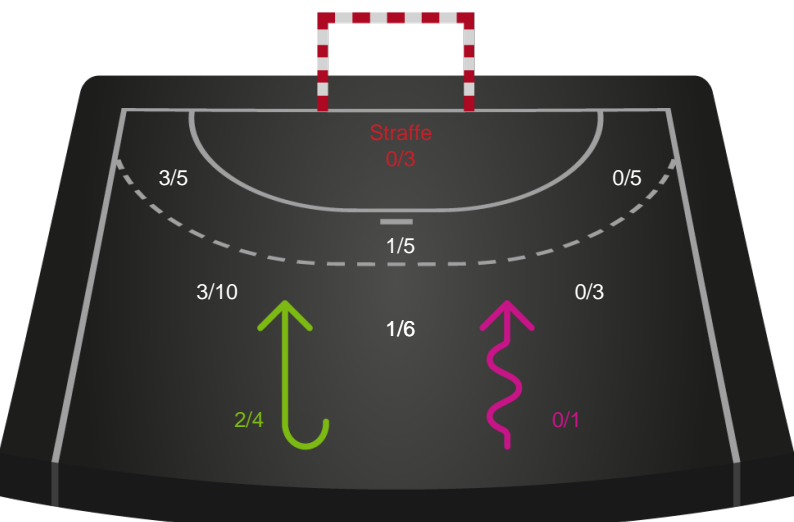

591333 / 07.10.2023, 15.00 / & Kulturcenter 1 / Kvindeligaen - Grundspil

Intet billede angivet

Bjerringbro FH

Redningsdiagram

Kontra

Gennembrud

Skanderborg Håndbold

Redningsdiagram