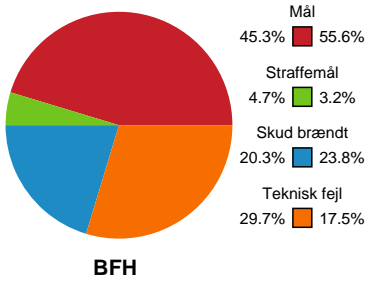

Fordeling af mål og skud

Bjerringbro FH - Skanderborg Håndbold - 32-37 (13-17)

Intet billede angivet

591333 / 07.10.2023, 15.00 / & Kulturcenter 1 / Kvindeligaen - Grundspil

Angrebet sluttede med:

Skuddene endte med: