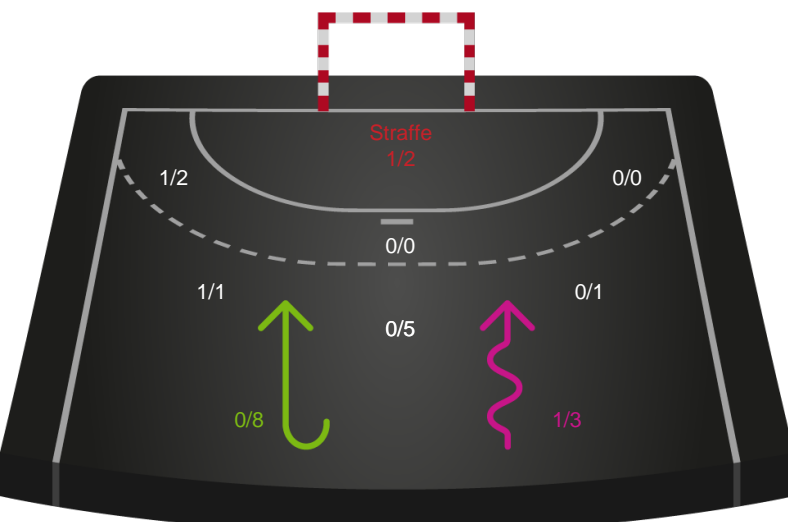

Gennembrud

Shotplot for Anden halvleg

Bjerringbro FH - Skanderborg Håndbold - 32-37 (13-17)

591333 / 07.10.2023, 15.00 / & Kulturcenter 1 / Kvindeligaen - Grundspil

Intet billede angivet

Bjerringbro FH

Redningsdiagram