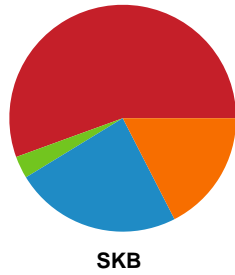

Fordeling af mål og skud

Bjerringbro FH - Skanderborg Håndbold - 32-37 (13-17)

Intet billede angivet

591333 / 07.10.2023, 15.00 / & Kulturcenter 1 / Kvindeligaen - Grundspil

Angrebet sluttede med:

Skuddene endte med: