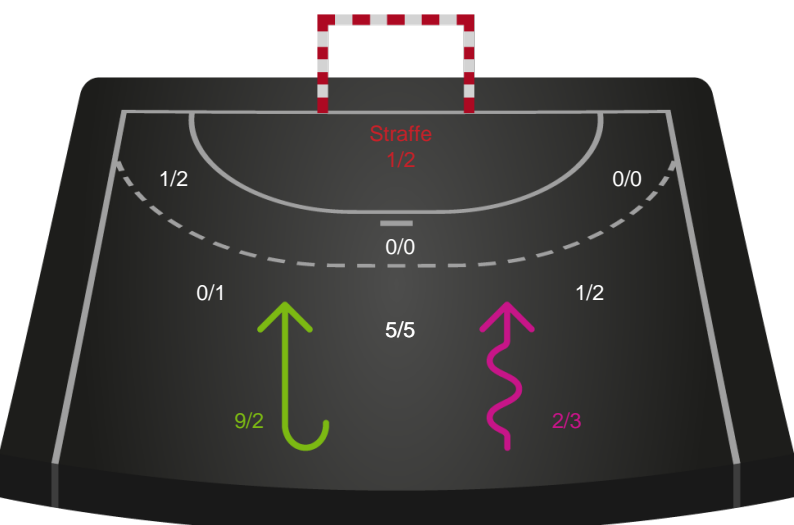

Skanderborg Håndbold

Skuddiagram