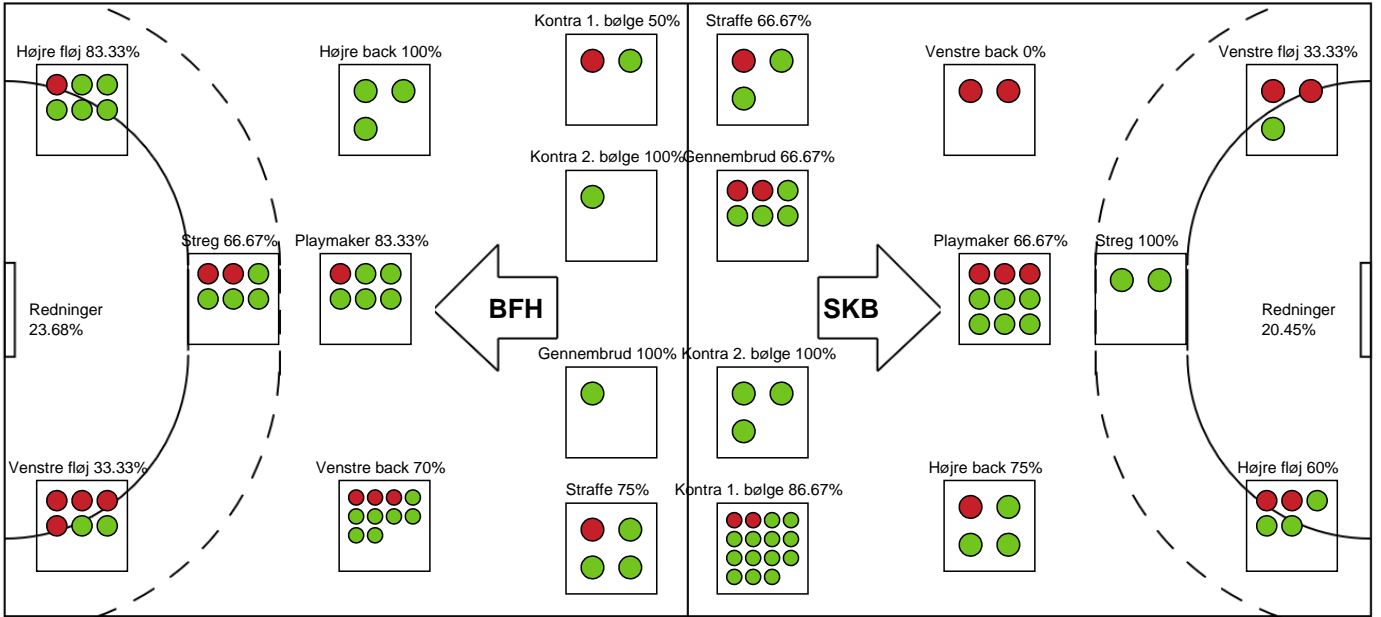

SPILLERSTATISTIK

Bjerringbro FH - Skanderborg Håndbold - 32-37 (13-17)

591333 / 07.10.2023, 15.00 / & Kulturcenter 1 / Kvindeligaen - Grundspil

Intet billede angivet

Skanderborg Håndbold

Målmænd

Nr	Navn	Redn/Skud	Straffe-Redn/skud	Total Redn/Skud	Mål imod	Skud forbi	Skud stolpe	Assist	Mål	Bold erob.	Fejl aflv.	Regelbrud	2 min udvis.	MEP
1	Isabella MATHORNE	0/6 0%	0/0 0%	0/6 0%	6	0	0	0	0	0	0	0	0	-1.06
16	Anna VENG	9/32 28.13%	0/3 0%	9/35 25.71%	26	1	2	3	1	0	1	0	0	1.44

Markspillere

Nr	Navn	Mål/Skud	Straffe-mål/skud	Total Mål/Skud	Assist	Tilkendt straffe	Forårsagede straffe	Rødt kort	Tabt bold	Bold erob.	Fejl aflv.	Regelbrud	2min udvis.	MEP
3	Sarah Vest KIRKELØKKE	0/0 0%	0/0 0%	0/0 0%	0	0	0	0	0	0	0	0	1	-0.18
4	Emilie BECH	0/1 0%	0/0 0%	0/1 0%	0	0	0	0	0	0	0	0	1	-0.46
6	Anne BERGGREEN	5/5 100%	0/0 0%	5/5 100%	3	0	0	0	0	0	0	0	0	4.5
7	Line Berggren LARSEN	10/17 58.82%	0/0 0%	10/17 58.82%	5	1	0	0	0	2	2	0	0	7.32
8	Filippa Nedovic LARSEN	2/2 100%	0/0 0%	2/2 100%	0	1	0	0	0	0	0	0	0	1.92
9	Mathilde STORGAARD	0/0 0%	0/0 0%	0/0 0%	0	0	1	0	0	0	0	0	0	-0.2
13	Sofie SCHELDE-RASMUSSEN	0/1 0%	0/0 0%	0/1 0%	1	0	1	0	0	0	1	1	0	-1.05
14	Verona REXHEPI	1/1 100%	2/2 100%	3/3 100%	0	0	0	0	0	0	1	1	0	0.95
18	Henriette HANSEN	6/7 85.71%	0/0 0%	6/7 85.71%	0	0	0	0	0	1	0	0	0	4.52
19	Sofia BRO	2/3 66.67%	0/0 0%	2/3 66.67%	1	1	0	0	0	0	0	0	0	1.97
21	Emilie ROSBORG	3/4 75%	0/0 0%	3/4 75%	1	0	1	0	0	1	0	0	0	2.32
33	Laura Holm ANDERSEN	1/2 50%	0/1 0%	1/3 33.33%	0	0	0	0	1	0	0	1	1	-0.86
34	Clara BANG	4/5 80%	0/0 0%	4/5 80%	0	0	0	0	1	1	1	0	0	2.25

Fordeling af mål og skud

Bjerringbro FH - Skanderborg Håndbold - 32-37 (13-17)

Intet billede angivet

591333 / 07.10.2023, 15.00 / & Kulturcenter 1 / Kvindeligaen - Grundspil

Angrebet sluttede med:

Skuddene endte med: