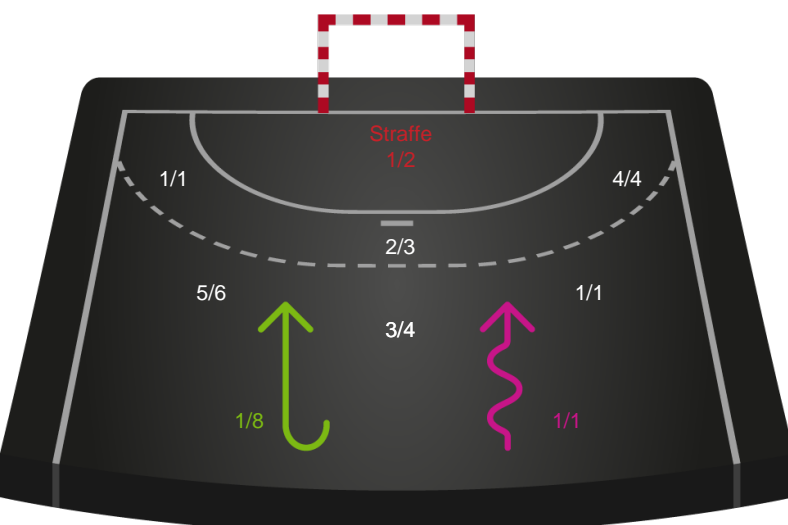

Bjerringbro FH

Skuddiagram