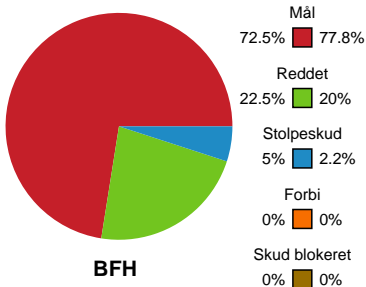

Fordeling af mål og skud

Bjerringbro FH - Skanderborg Håndbold - 32-37 (13-17)

Intet billede angivet

591333 / 07.10.2023, 15.00 / & Kulturcenter 1 / Kvindeligaen - Grundspil

Angrebet sluttede med:

Skuddene endte med: