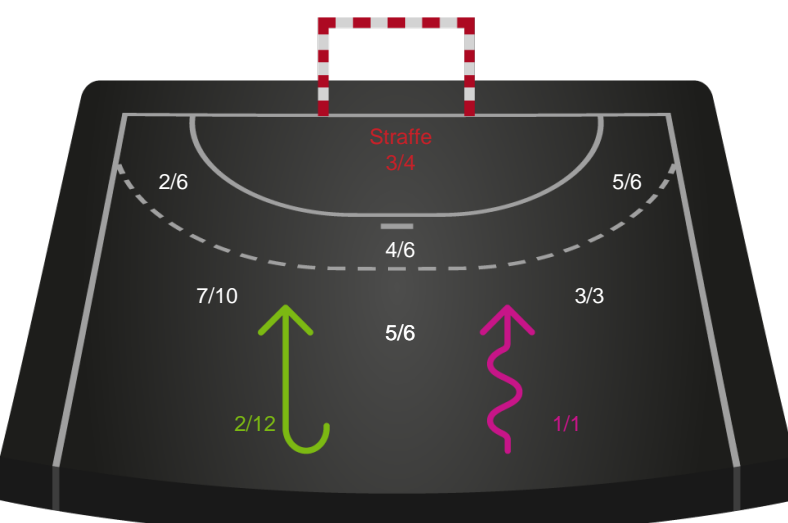

Bjerringbro FH

Skuddiagram