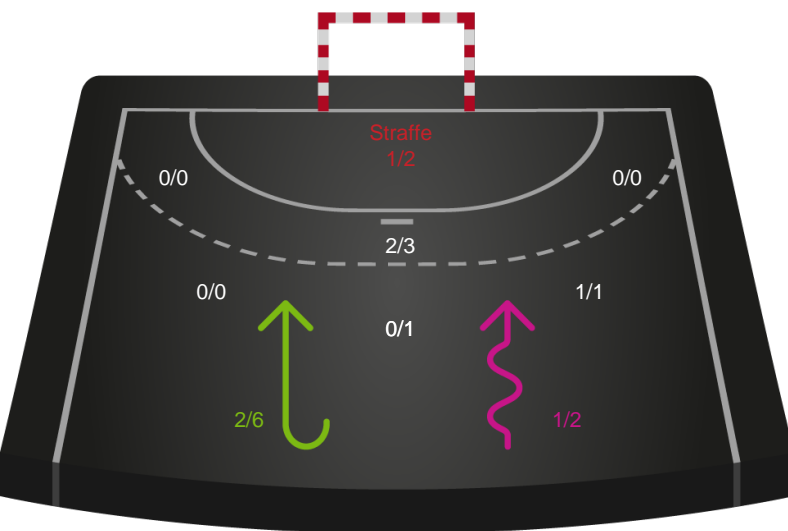

Shotplot for Første halvleg

Team Esbjerg - Randers HK - 34-16 (20-8)

256287 / 10.03.2021, 20.00 / Blue Water Dokken / Bambusa Kvindeligaen - Grundspil

Intet billede angivet

Team Esbjerg

Redningsdiagram