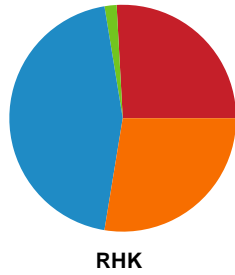

Angrebet sluttede med: