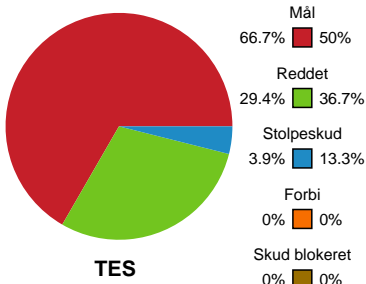

Skuddene endte med: