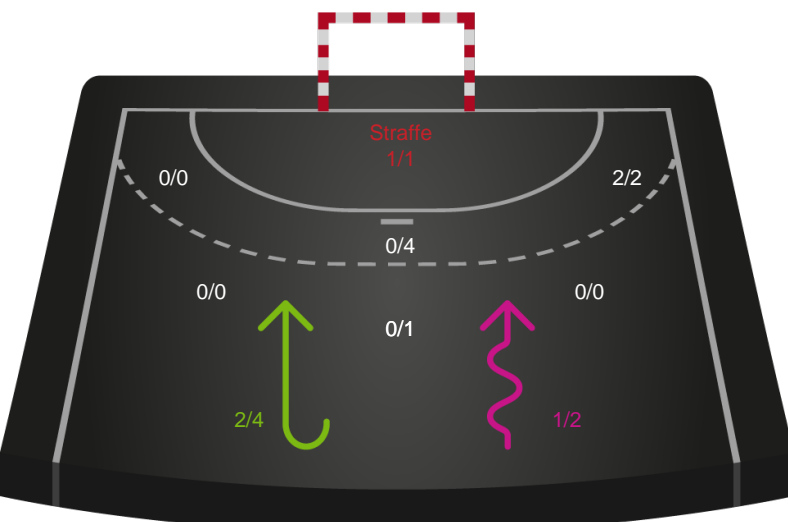

Shotplot for Anden halvleg

Team Esbjerg - Randers HK - 34-16 (20-8)

256287 / 10.03.2021, 20.00 / Blue Water Dokken / Bambusa Kvindeligaen - Grundspil

Intet billede angivet

Team Esbjerg

Redningsdiagram