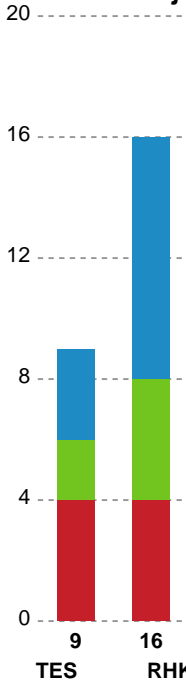

Teknisk fejl