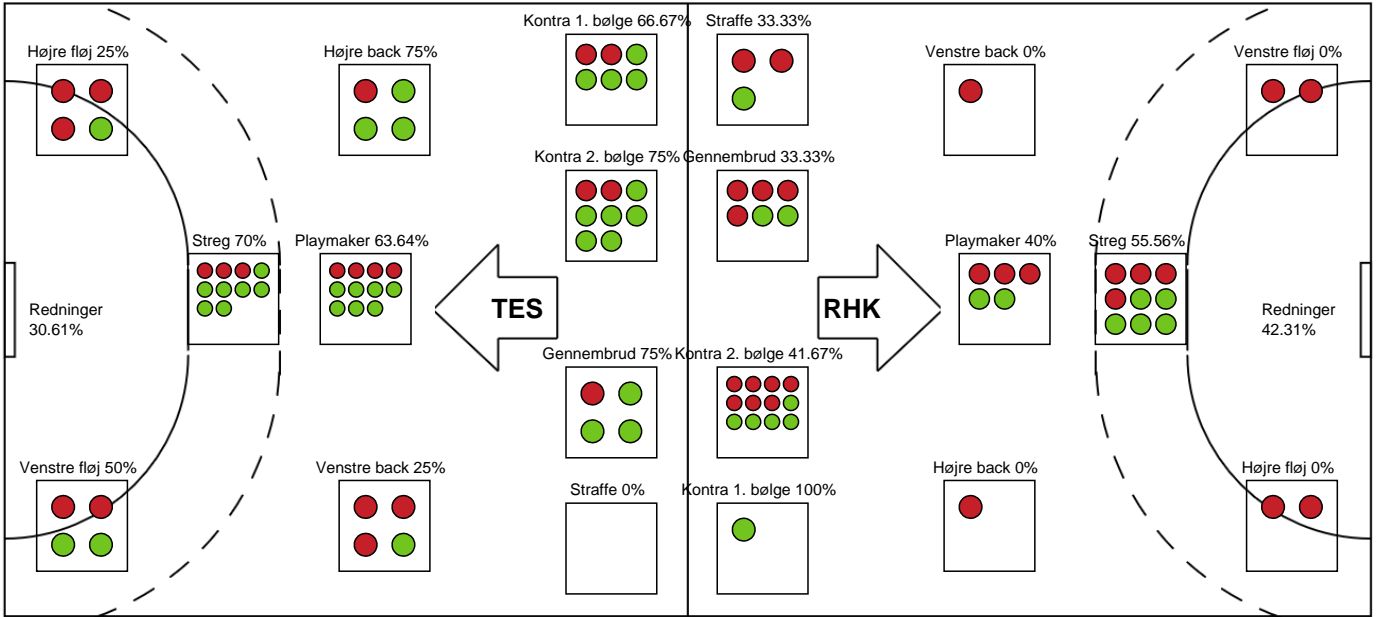

Fordeling af mål og skud

Team Esbjerg - Randers HK - 34-16 (20-8)

Intet billede angivet

256287 / 10.03.2021, 20.00 / Blue Water Dokken / Bambusa Kvindeligaen - Grundspil