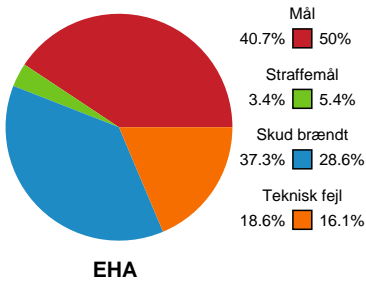

Fordeling af mål og skud

EH Aalborg - København Håndbold - 26-31 (10-15)

748246 / 02.01.2025, 19.00 / Skansen Hal 1 / Kvindeligaen - Grundspil

Angrebet sluttede med:

Skuddene endte med:

Teknisk fejl

2 min

Assist

Målforskel i løbet af kampen

Shotplot for Første halvleg

EH Aalborg - København Håndbold - 26-31 (10-15)

748246 / 02.01.2025, 19.00 / Skansen Hal 1 / Kvindeligaen - Grundspil

EH Aalborg

Redningsdiagram

Kontra