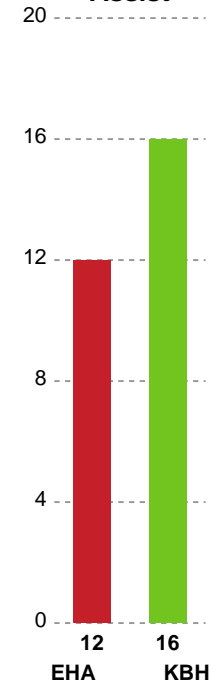

Fordeling af mål og skud

EH Aalborg - København Håndbold - 26-31 (10-15)

748246 / 02.01.2025, 19.00 / Skansen Hal 1 / Kvindeligaen - Grundspil

Angrebet sluttede med:

Skuddene endte med:

Teknisk fejl

2 min

Assist

Målforskel i løbet af kampen

Shotplot for Første halvleg

EH Aalborg - København Håndbold - 26-31 (10-15)

748246 / 02.01.2025, 19.00 / Skansen Hal 1 / Kvindeligaen - Grundspil

EH Aalborg

Redningsdiagram

Kontra