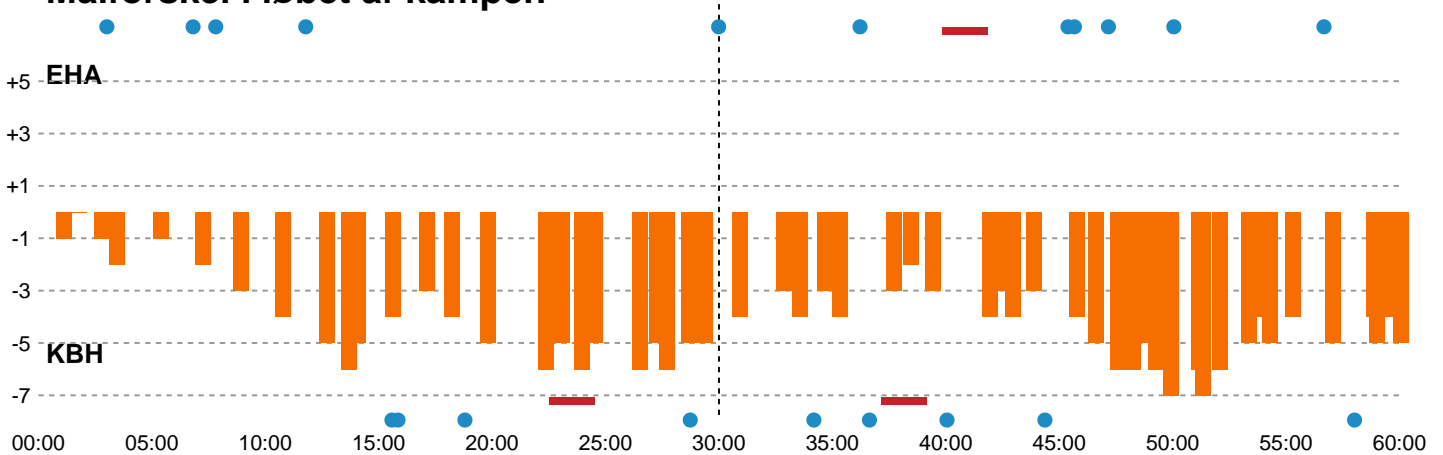

Fordeling af mål og skud

EH Aalborg - København Håndbold - 26-31 (10-15)

748246 / 02.01.2025, 19.00 / Skansen Hal 1 / Kvindeligaen - Grundspil

Angrebet sluttede med:

Skuddene endte med:

Teknisk fejl

2 min

Assist

Målforskel i løbet af kampen

Shotplot for Første halvleg

EH Aalborg - København Håndbold - 26-31 (10-15)

748246 / 02.01.2025, 19.00 / Skansen Hal 1 / Kvindeligaen - Grundspil

EH Aalborg

Redningsdiagram

Kontra