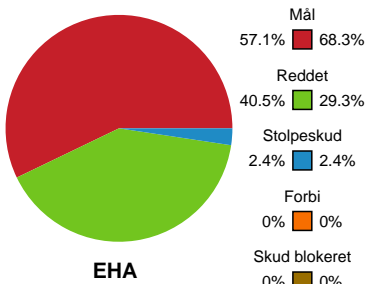

Fordeling af mål og skud

EH Aalborg - København Håndbold - 26-31 (10-15)

748246 / 02.01.2025, 19.00 / Skansen Hal 1 / Kvindeligaen - Grundspil

Angrebet sluttede med:

Skuddene endte med:

Teknisk fejl

2 min

Assist

Målforskel i løbet af kampen

Shotplot for Første halvleg

EH Aalborg - København Håndbold - 26-31 (10-15)

748246 / 02.01.2025, 19.00 / Skansen Hal 1 / Kvindeligaen - Grundspil

EH Aalborg

Redningsdiagram

Kontra