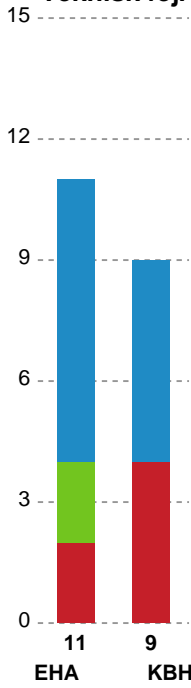

Fordeling af mål og skud

EH Aalborg - København Håndbold - 26-31 (10-15)

748246 / 02.01.2025, 19.00 / Skansen Hal 1 / Kvindeligaen - Grundspil

Angrebet sluttede med:

Skuddene endte med:

Teknisk fejl

2 min

Assist

Målforskel i løbet af kampen

Shotplot for Første halvleg

EH Aalborg - København Håndbold - 26-31 (10-15)

748246 / 02.01.2025, 19.00 / Skansen Hal 1 / Kvindeligaen - Grundspil

EH Aalborg

Redningsdiagram

Kontra