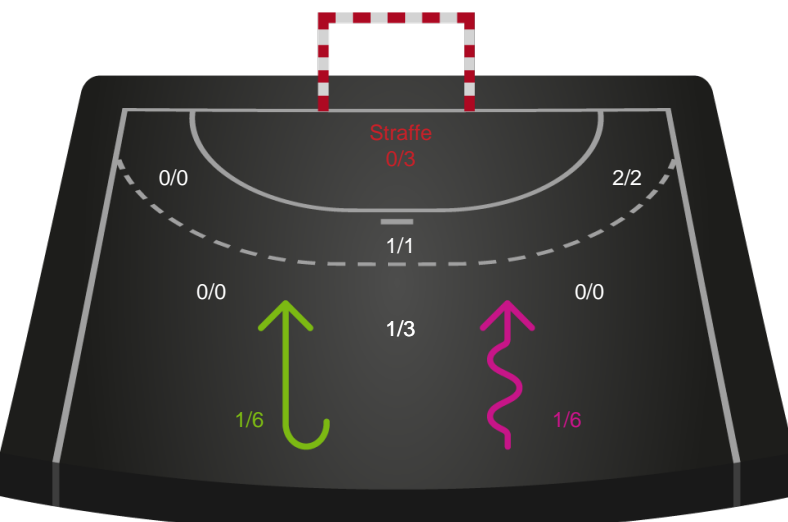

Målforskel i løbet af kampen

Shotplot for Første halvleg

EH Aalborg - København Håndbold - 26-31 (10-15)

748246 / 02.01.2025, 19.00 / Skansen Hal 1 / Kvindeligaen - Grundspil

EH Aalborg

Redningsdiagram

Kontra