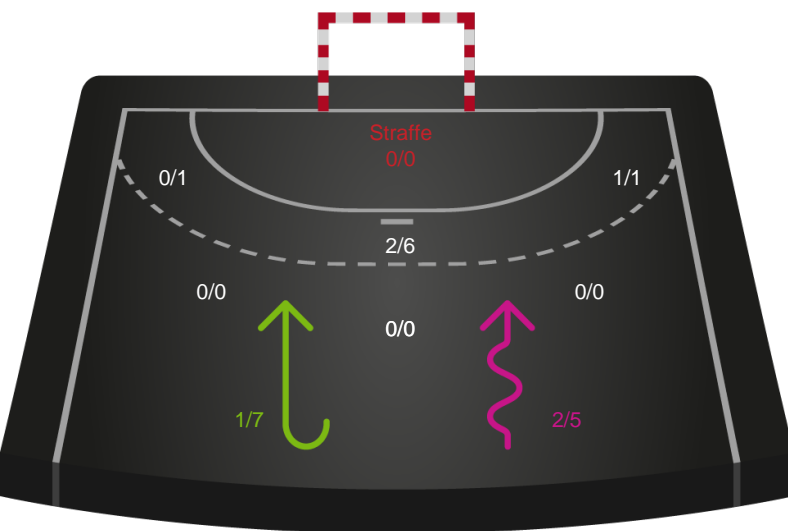

Shotplot for Anden halvleg

EH Aalborg - København Håndbold - 26-31 (10-15)

748246 / 02.01.2025, 19.00 / Skansen Hal 1 / Kvindeligaen - Grundspil

EH Aalborg

Redningsdiagram