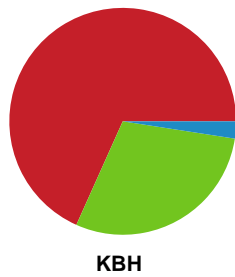

Fordeling af mål og skud

EH Aalborg - København Håndbold - 26-31 (10-15)

748246 / 02.01.2025, 19.00 / Skansen Hal 1 / Kvindeligaen - Grundspil

Angrebet sluttede med:

Skuddene endte med:

Teknisk fejl

2 min

Assist