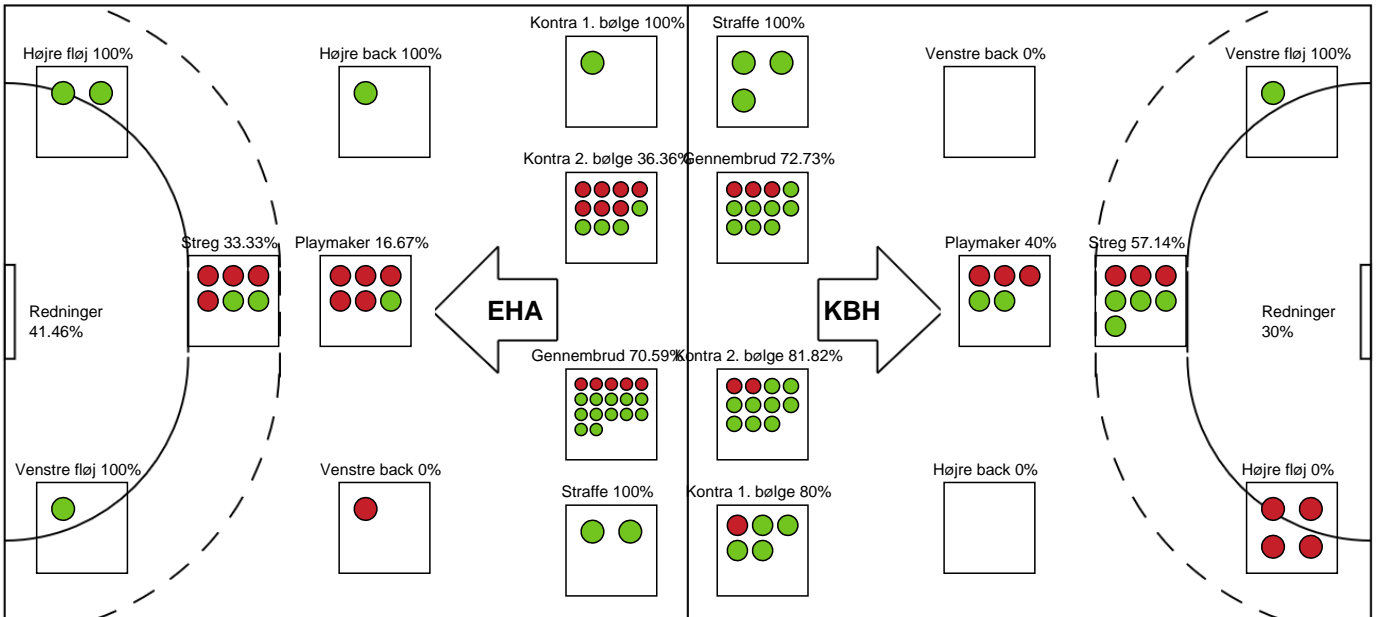

KAMPHÆNDELSER

EH Aalborg - København Håndbold - 26-31 (10-15)

748246 / 02.01.2025, 19.00 / Skansen Hal 1 / Kvindeligaen - Grundspil

EH Aalborg		København Håndbold		
		25-30	Mål - Kontra 2. bølge - 10 Pernille BRANDENBORG	58:41
59:17	Mål - Streg - 22 Mirja LYNGSØ Assist - 19 Mette BRANDT Målvogter - 20 Anne Christine BOSSEN	26-30		
		26-31	Mål - Streg - 10 Pernille BRANDENBORG Assist - 11 Martha NICKELSEN Målvogter - 1 Annika FRIDHEIM	59:44
59:59	Skud reddet - Playmaker - 19 Mette BRANDT Målvogter - 20 Anne Christine BOSSEN	26-31		
60:00	Fuldtid kl 20:27:07	26-31		
60:00	Kamp slut kl 20:27:13	26-31		

Fordeling af mål og skud

EH Aalborg - København Håndbold - 26-31 (10-15)

748246 / 02.01.2025, 19.00 / Skansen Hal 1 / Kvindeligaen - Grundspil

Angrebet sluttede med:

Skuddene endte med:

Teknisk fejl

2 min

Assist