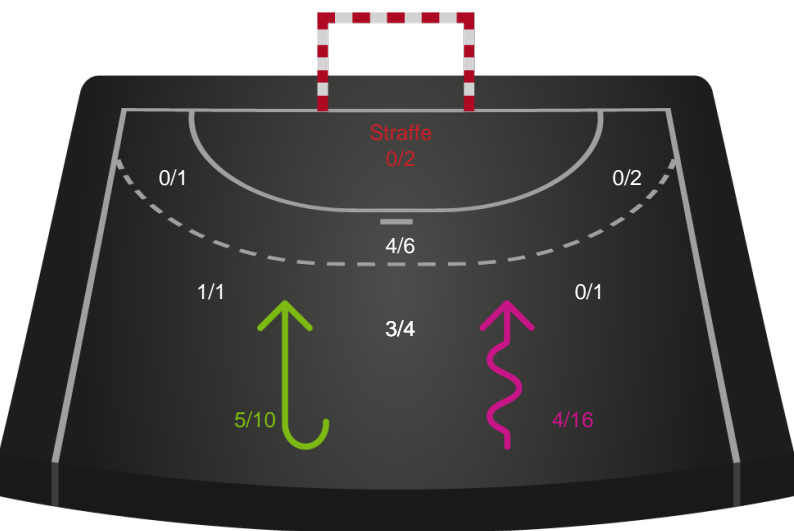

København Håndbold

Redningsdiagram