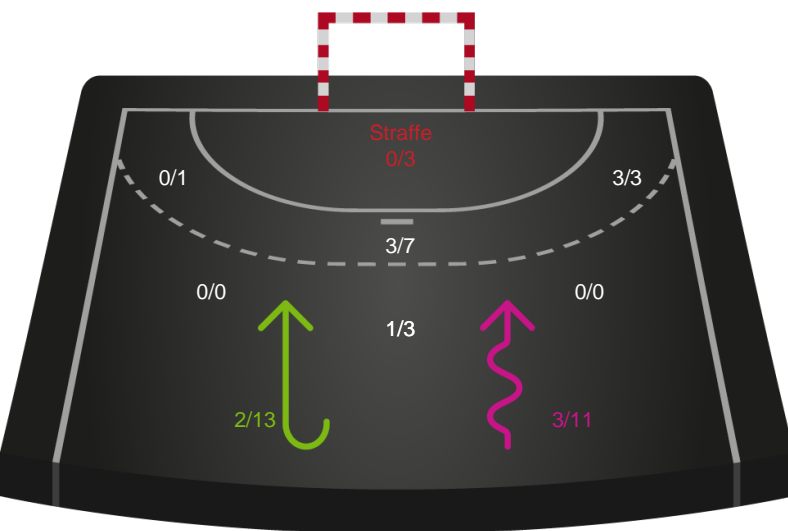

Shotplot for Total

EH Aalborg - København Håndbold - 26-31 (10-15)

748246 / 02.01.2025, 19.00 / Skansen Hal 1 / Kvindeligaen - Grundspil

EH Aalborg

Redningsdiagram

Kontra

Gennembrud

København Håndbold