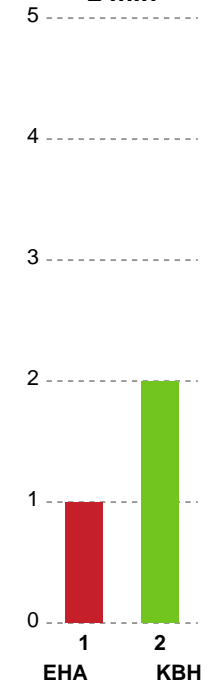

Fordeling af mål og skud

EH Aalborg - København Håndbold - 26-31 (10-15)

748246 / 02.01.2025, 19.00 / Skansen Hal 1 / Kvindeligaen - Grundspil

Angrebet sluttede med:

Skuddene endte med:

Teknisk fejl

2 min

Assist

Målforskel i løbet af kampen

Shotplot for Første halvleg

EH Aalborg - København Håndbold - 26-31 (10-15)

748246 / 02.01.2025, 19.00 / Skansen Hal 1 / Kvindeligaen - Grundspil

EH Aalborg

Redningsdiagram

Kontra