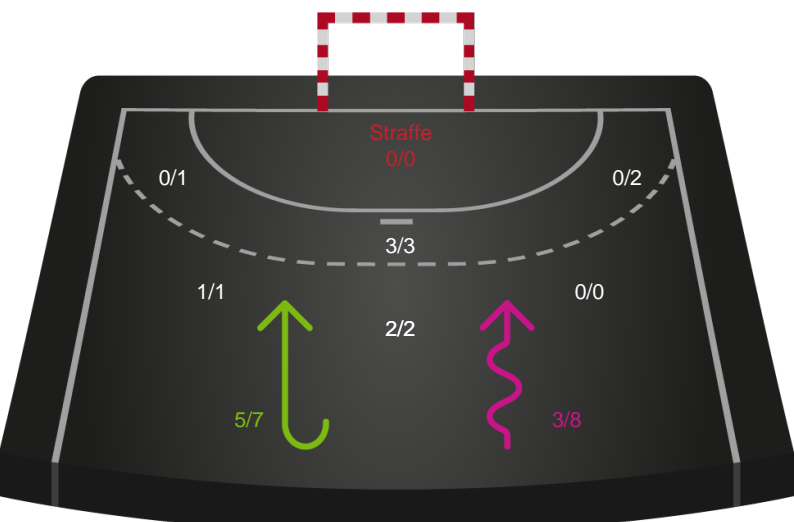

København Håndbold

Redningsdiagram