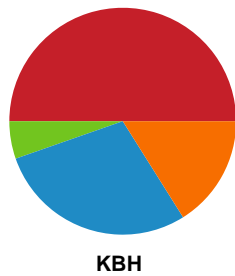

Fordeling af mål og skud

EH Aalborg - København Håndbold - 26-31 (10-15)

748246 / 02.01.2025, 19.00 / Skansen Hal 1 / Kvindeligaen - Grundspil

Angrebet sluttede med:

Skuddene endte med:

Teknisk fejl

2 min

Assist