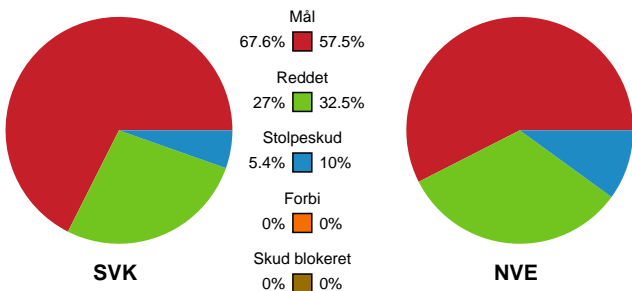

Fordeling af mål og skud

Silkeborg-Voel KFUM - Nordvestjysk Elite - 27-25 (14-15)

Intet billede angivet

256269 / 23.02.2021, 17.00 / JYSK Arena A / Bambusa Kvindeligaen - Grundspil

Angrebet sluttede med:

Skuddene endte med:

Teknisk fejl

2 min

Assist

Målforskel i løbet af kampen

Shotplot for Første halvleg

Silkeborg-Voel KFUM - Nordvestjysk Elite - 27-25 (14-15)

256269 / 23.02.2021, 17.00 / JYSK Arena A / Bambusa Kvindeligaen - Grundspil