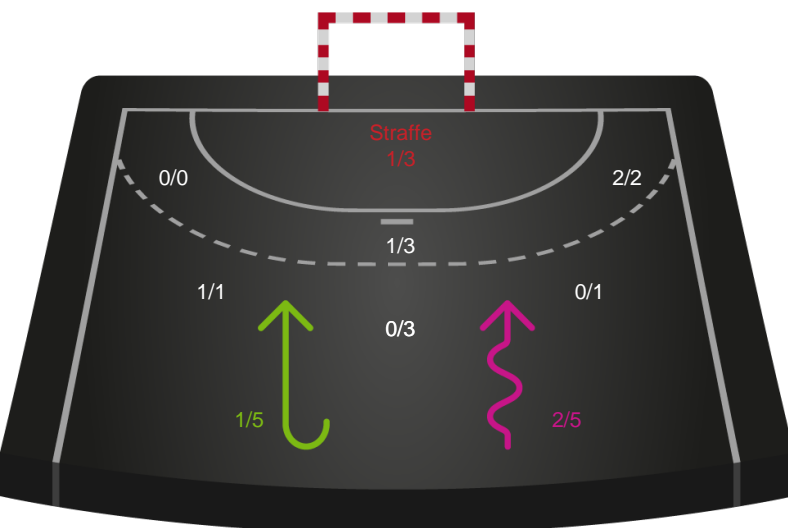

Shotplot for Første halvleg

Silkeborg-Voel KFUM - Nordvestjysk Elite - 27-25 (14-15)

256269 / 23.02.2021, 17.00 / JYSK Arena A / Bambusa Kvindeligaen - Grundspil

Intet billede angivet

Silkeborg-Voel KFUM

Redningsdiagram