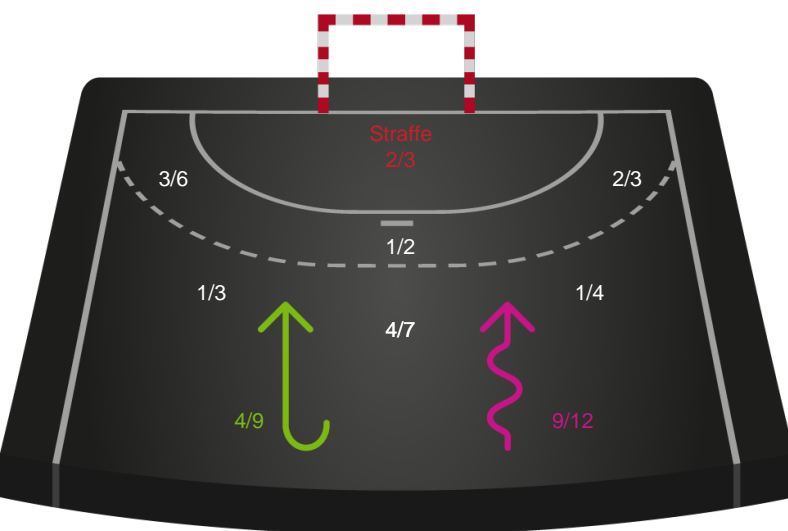

Silkeborg-Voel KFUM

Skuddiagram