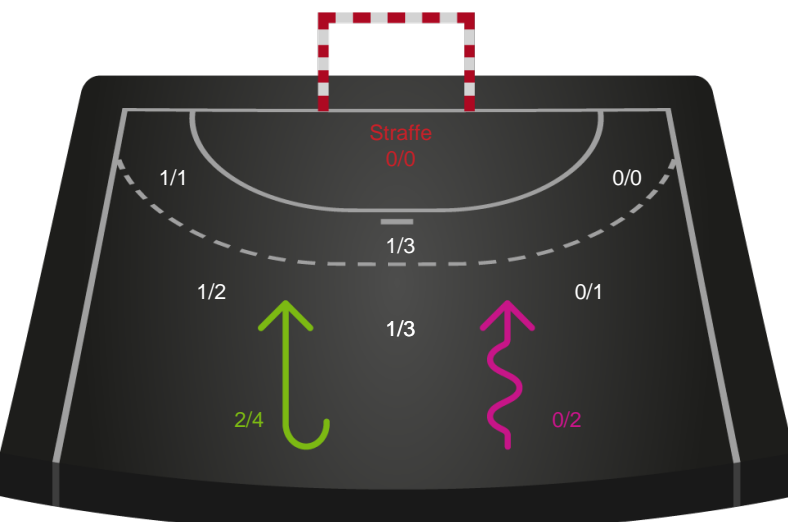

Shotplot for Anden halvleg

Silkeborg-Voel KFUM - Nordvestjysk Elite - 27-25 (14-15)

256269 / 23.02.2021, 17.00 / JYSK Arena A / Bambusa Kvindeligaen - Grundspil

Intet billede angivet

Silkeborg-Voel KFUM

Redningsdiagram