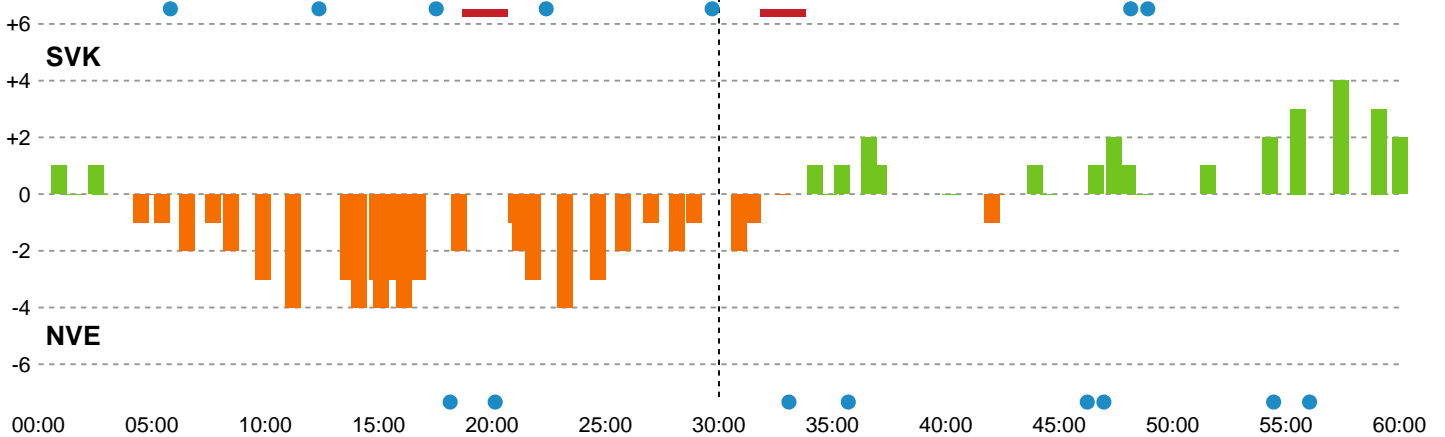

Fordeling af mål og skud

Silkeborg-Voel KFUM - Nordvestjysk Elite - 27-25 (14-15)

Intet billede angivet

256269 / 23.02.2021, 17.00 / JYSK Arena A / Bambusa Kvindeligaen - Grundspil

Angrebet sluttede med:

Skuddene endte med:

Teknisk fejl

2 min

Assist

Målforskel i løbet af kampen

Shotplot for Første halvleg

Silkeborg-Voel KFUM - Nordvestjysk Elite - 27-25 (14-15)

256269 / 23.02.2021, 17.00 / JYSK Arena A / Bambusa Kvindeligaen - Grundspil