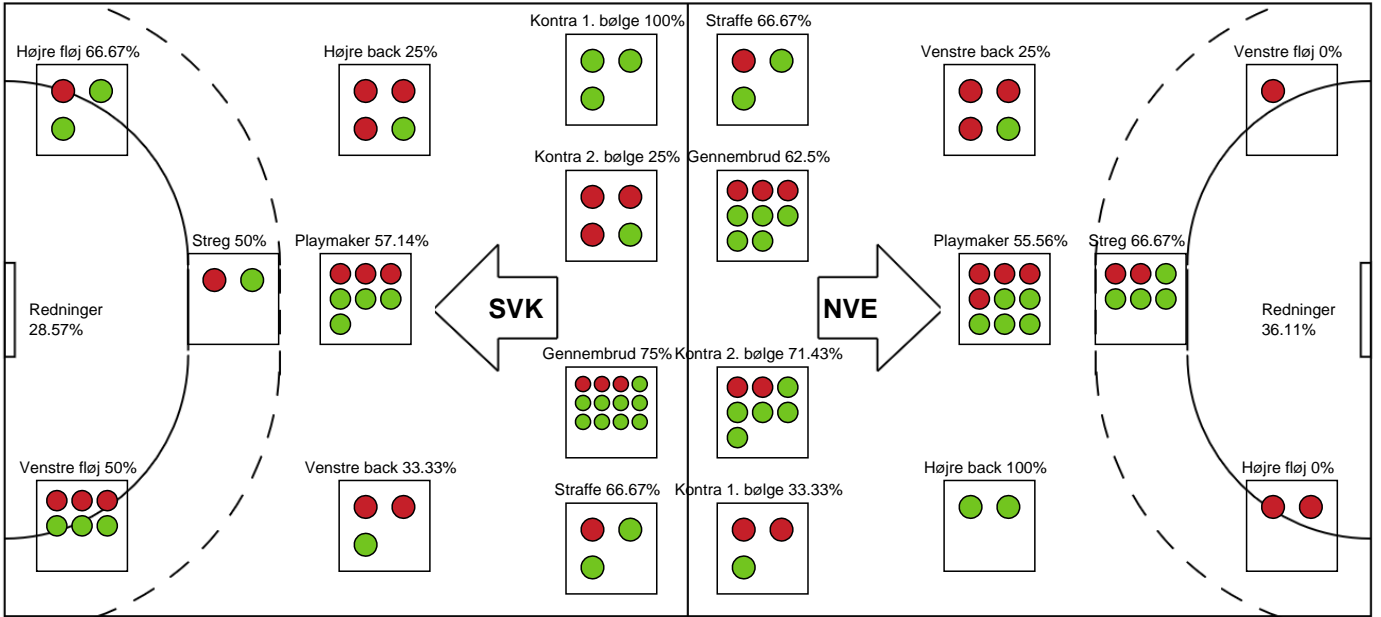

SPILLERSTATISTIK

Silkeborg-Voel KFUM - Nordvestjysk Elite - 27-25 (14-15)

256269 / 23.02.2021, 17.00 / JYSK Arena A / Bambusa Kvindeligaen - Grundspil

Intet billede angivet

Nordvestjysk Elite

Målmænd

Nr	Navn	Redn/Skud	Straffe-Redn/skud	Total Redn/Skud	Mål imod	Skud forbi	Skud stolpe	Assist	Mål	Bold erob.	Fejl aflv.	Regelbrud	2 min udvis.	MEP
16	Ditte VIND	10/35 28.57%	0/2 0%	10/37 27.03%	27	3	2	0	0	0	0	0	0	0.48
22	Helena HYLDAHL	0/0 0%	1/1 100%	1/1 100%	0	0	0	0	0	0	0	0	0	0.5

Markspillere

Nr	Navn	Mål/Skud	Straffe-mål/skud	Total Mål/Skud	Assist	Tilkendt straffe	Forårsagede straffe	Rødt kort	Tabt bold	Bold erob.	Fejl aflv.	Regelbrud	2min udvis.	MEP
2	Johanne Norup BITSCH	0/0 0%	0/0 0%	0/0 0%	0	0	0	0	0	0	0	0	0	0
4	Lærke CHRISTENSEN	5/8 62.5%	0/0 0%	5/8 62.5%	4	0	1	0	0	0	2	0	0	3.27
7	Jenny Helen CARLSON	8/11 72.73%	0/0 0%	8/11 72.73%	0	0	1	0	0	0	1	1	0	4.3
8	Julie HOLM	3/3 100%	0/0 0%	3/3 100%	0	0	0	0	0	0	0	0	0	2.25
11	Rikke Dahl NIELSEN	0/0 0%	0/0 0%	0/0 0%	0	0	0	0	0	0	0	0	0	0
13	Mie ISAKSEN	0/0 0%	0/0 0%	0/0 0%	0	0	0	0	0	0	0	0	0	0
14	Isabella Fazekas JACOBSEN	2/2 100%	0/0 0%	2/2 100%	0	1	0	0	0	0	0	0	0	2.12
17	Emilie Bastrup BERTELSEN	0/2 0%	0/0 0%	0/2 0%	1	0	0	0	1	2	0	0	0	-0.18
20	Caroline SVARRE	0/0 0%	0/0 0%	0/0 0%	0	0	0	0	0	0	0	0	0	0
21	Maja Edling LAURITSEN	0/1 0%	0/0 0%	0/1 0%	0	0	0	0	1	0	0	0	0	-0.65
23	Sofie Brems ØSTERGAARD	0/1 0%	0/0 0%	0/1 0%	0	0	1	0	0	0	0	0	0	-0.48
24	Josefine DRAGENBERG	3/6 50%	0/0 0%	3/6 50%	0	2	0	0	0	0	0	0	0	2.69
31	Andrea West BENDTSEN	2/8 25%	2/3 66.67%	4/11 36.36%	3	0	0	0	1	0	1	0	0	0.35

Fordeling af mål og skud

Silkeborg-Voel KFUM - Nordvestjysk Elite - 27-25 (14-15)

Intet billede angivet

256269 / 23.02.2021, 17.00 / JYSK Arena A / Bambusa Kvindeligaen - Grundspil

Angrebet sluttede med:

Skuddene endte med:

Teknisk fejl

2 min

Assist

Målforskel i løbet af kampen

Shotplot for Første halvleg

Silkeborg-Voel KFUM - Nordvestjysk Elite - 27-25 (14-15)

256269 / 23.02.2021, 17.00 / JYSK Arena A / Bambusa Kvindeligaen - Grundspil