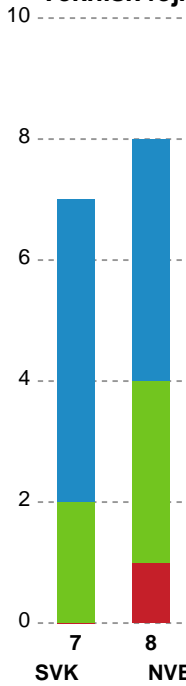

SPILLERSTATISTIK

Silkeborg-Voel KFUM - Nordvestjysk Elite - 27-25 (14-15)

256269 / 23.02.2021, 17.00 / JYSK Arena A / Bambusa Kvindeligaen - Grundspil

Intet billede angivet

Nordvestjysk Elite

Målmænd

Nr	Navn	Redn/Skud	Straffe-Redn/skud	Total Redn/Skud	Mål imod	Skud forbi	Skud stolpe	Assist	Mål	Bold erob.	Fejl aflv.	Regelbrud	2 min udvis.	MEP
16	Ditte VIND	10/35 28.57%	0/2 0%	10/37 27.03%	27	3	2	0	0	0	0	0	0	0.48
22	Helena HYLDAHL	0/0 0%	1/1 100%	1/1 100%	0	0	0	0	0	0	0	0	0	0.5

Fordeling af mål og skud

Silkeborg-Voel KFUM - Nordvestjysk Elite - 27-25 (14-15)

Intet billede angivet

256269 / 23.02.2021, 17.00 / JYSK Arena A / Bambusa Kvindeligaen - Grundspil

Angrebet sluttede med:

Skuddene endte med:

Teknisk fejl

2 min

Assist

Målforskel i løbet af kampen

Shotplot for Første halvleg

Silkeborg-Voel KFUM - Nordvestjysk Elite - 27-25 (14-15)

256269 / 23.02.2021, 17.00 / JYSK Arena A / Bambusa Kvindeligaen - Grundspil