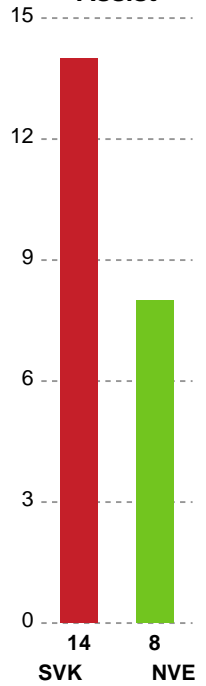

Fordeling af mål og skud

Silkeborg-Voel KFUM - Nordvestjysk Elite - 27-25 (14-15)

Intet billede angivet

256269 / 23.02.2021, 17.00 / JYSK Arena A / Bambusa Kvindeligaen - Grundspil

Angrebet sluttede med:

Skuddene endte med:

Teknisk fejl

2 min

Assist

Målforskel i løbet af kampen

Shotplot for Første halvleg

Silkeborg-Voel KFUM - Nordvestjysk Elite - 27-25 (14-15)

256269 / 23.02.2021, 17.00 / JYSK Arena A / Bambusa Kvindeligaen - Grundspil