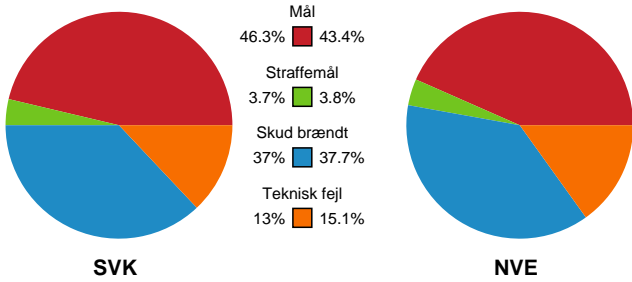

Fordeling af mål og skud

Silkeborg-Voel KFUM - Nordvestjysk Elite - 27-25 (14-15)

Intet billede angivet

256269 / 23.02.2021, 17.00 / JYSK Arena A / Bambusa Kvindeligaen - Grundspil

Angrebet sluttede med:

Skuddene endte med:

Teknisk fejl

2 min

Assist

Målforskel i løbet af kampen

Shotplot for Første halvleg

Silkeborg-Voel KFUM - Nordvestjysk Elite - 27-25 (14-15)

256269 / 23.02.2021, 17.00 / JYSK Arena A / Bambusa Kvindeligaen - Grundspil