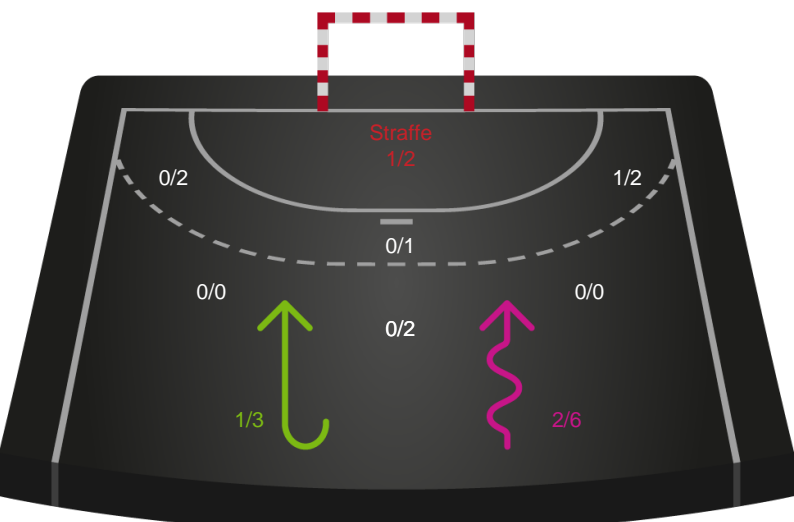

Nordvestjysk Elite

Redningsdiagram