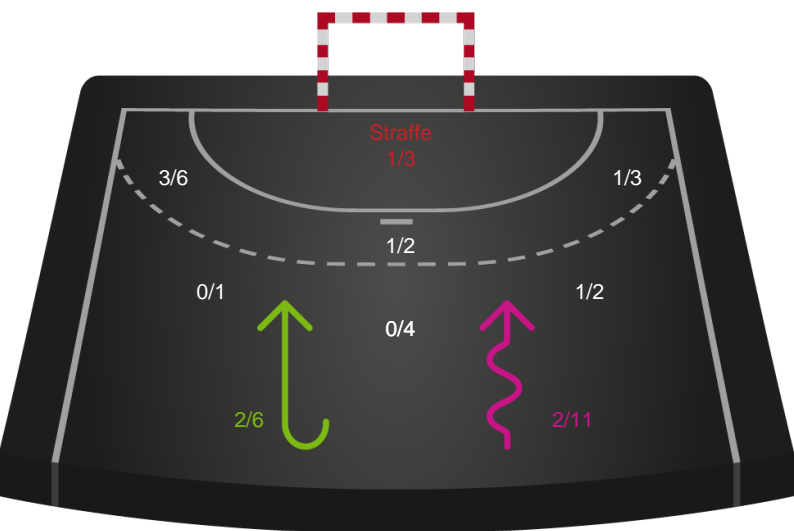

Nordvestjysk Elite

Redningsdiagram