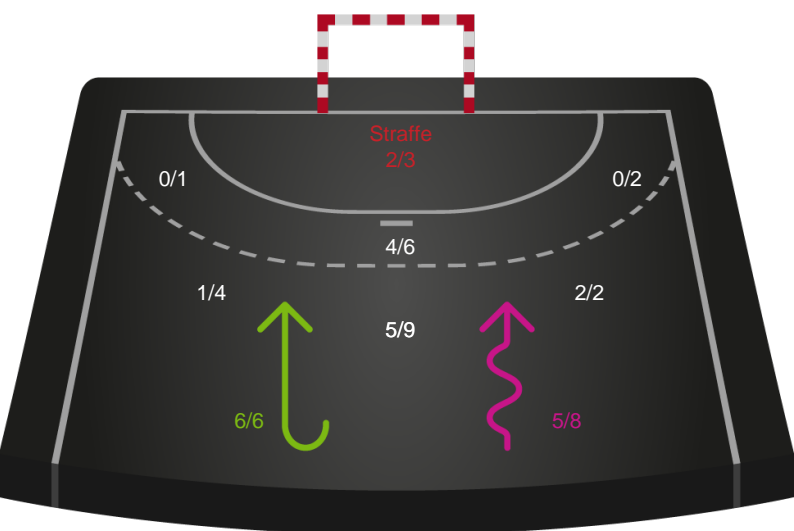

Nordvestjysk Elite

Skuddiagram

Kontra

Gennembrud

Hold statistik for Første halvleg

Silkeborg-Voel KFUM - Nordvestjysk Elite - 27-25 (14-15)

Intet billede angivet

256269 / 23.02.2021, 17.00 / JYSK Arena A / Bambusa Kvindeligaen - Grundspil