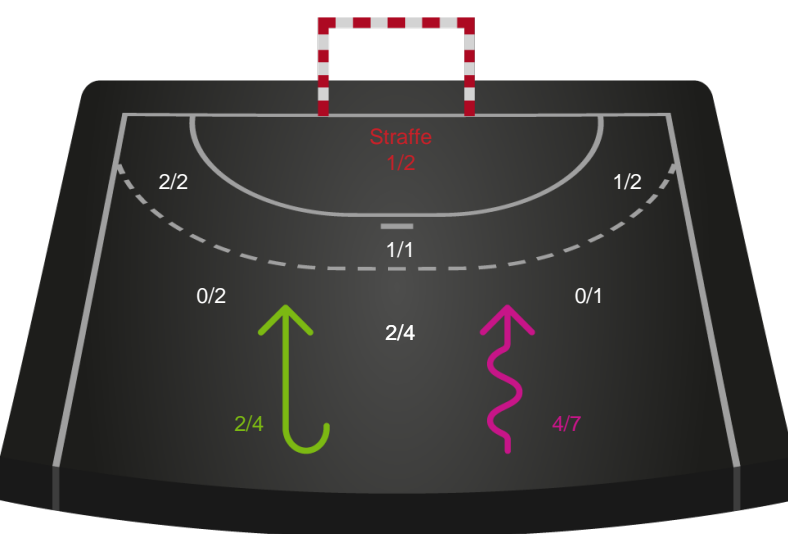

Silkeborg-Voel KFUM

Skuddiagram