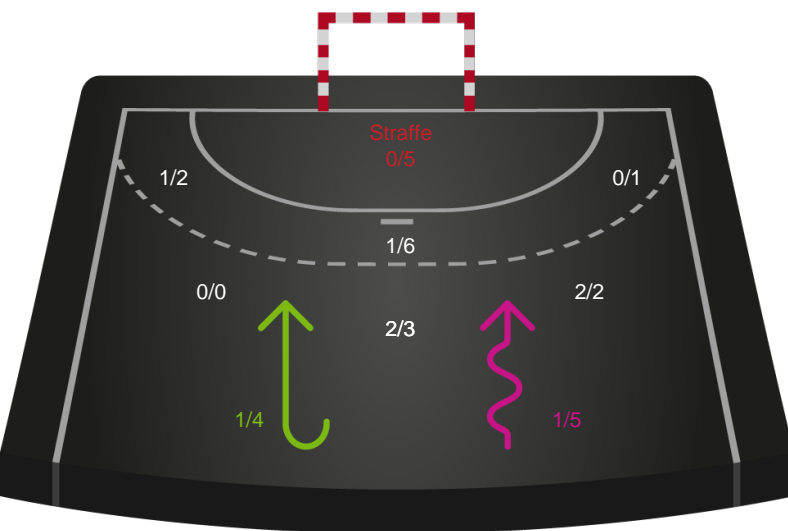

Kontra

Gennembrud

Shotplot for Total

Odense Håndbold - København Håndbold - 29-22 (15-14)

111282 / 23.04.2025, 20.30 / Sydbank Arena / Kvindeligaen - Slutspil Pulje 1

Odense Håndbold

Redningsdiagram

Kontra