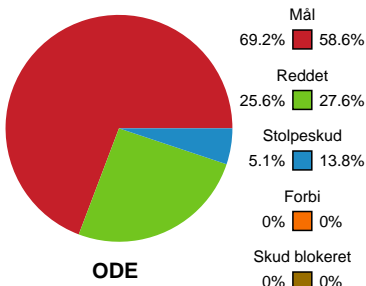

Fordeling af mål og skud

Odense Håndbold - København Håndbold - 29-22 (15-14)

111282 / 23.04.2025, 20.30 / Sydbank Arena / Kvindeligaen - Slutspil Pulje 1

Angrebet sluttede med:

Skuddene endte med:

Teknisk fejl