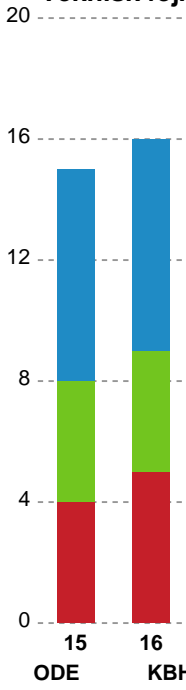

Markspillere

Nr	Navn	Mål/Skud	Straffe-mål/skud	Total Mål/Skud	Assist	Tilkendt straffe	Forårsagede straffe	Rødt kort	Tabt bold	Bold erob.	Fejl aflv.	Regelbrud	2min udvis.	MEP
3	Maren AARDAHL	2/2 100%	0/0 0%	2/2 100%	1	0	1	0	1	1	0	0	0	1.7
6	Malin AUNE	2/4 50%	0/0 0%	2/4 50%	0	0	0	0	0	1	0	0	0	1.34
8	Helene FAUSKE	6/7 85.71%	0/0 0%	6/7 85.71%	2	0	0	0	1	0	1	0	0	4
10	Anna GRUNDTVIG	2/2 100%	0/0 0%	2/2 100%	0	0	0	0	0	0	0	0	0	1.6
20	Lysa DEFO	2/3 66.67%	0/0 0%	2/3 66.67%	1	1	2	0	0	1	0	0	0	1.72
22	Ragnhild DAHL	1/1 100%	2/3 66.67%	3/4 75%	2	0	1	0	0	0	1	0	0	1.15
23	Elma HALILCEVIC	1/1 100%	0/0 0%	1/1 100%	0	0	0	0	0	1	1	2	0	0.1
27	Louise BURGAARD	0/3 0%	0/0 0%	0/3 0%	0	0	0	0	0	0	1	0	0	-1.2
28	Clara Skyum THOMSEN	0/1 0%	0/0 0%	0/1 0%	0	0	0	0	0	0	0	0	0	-0.2
32	Mie HØJLUND	2/5 40%	0/0 0%	2/5 40%	1	1	0	0	1	2	3	1	0	0.17
33	Thale Rushfeldt DEILA	4/4 100%	0/0 0%	4/4 100%	2	1	0	0	0	0	0	0	0	3.92
44	Nikita Van Der VLIET	0/0 0%	0/0 0%	0/0 0%	0	0	1	0	1	0	0	0	1	-0.73
68	Helena ELVER	5/7 71.43%	0/0 0%	5/7 71.43%	4	0	0	0	0	0	0	1	0	3.9

Fordeling af mål og skud

Odense Håndbold - København Håndbold - 29-22 (15-14)

111282 / 23.04.2025, 20.30 / Sydbank Arena / Kvindeligaen - Slutspil Pulje 1

Angrebet sluttede med:

Skuddene endte med:

Teknisk fejl