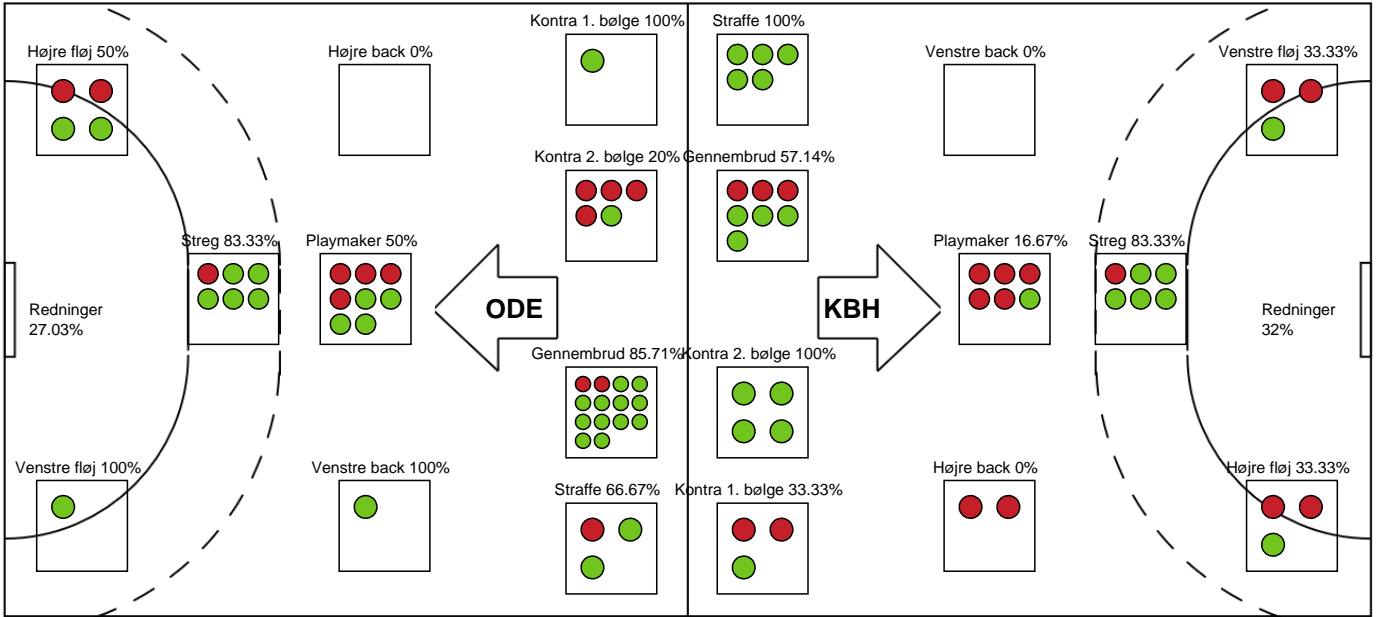

Markspillere

Nr	Navn	Mål/Skud	Straffe-mål/skud	Total Mål/Skud	Assist	Tilkendt straffe	Forårsagede straffe	Rødt kort	Tabt bold	Bold erob.	Fejl aflv.	Regelbrud	2min udvis.	MEP
3	Maren AARDAHL	2/2 100%	0/0 0%	2/2 100%	1	0	1	0	1	1	0	0	0	1.7
6	Malin AUNE	2/4 50%	0/0 0%	2/4 50%	0	0	0	0	0	1	0	0	0	1.34
8	Helene FAUSKE	6/7 85.71%	0/0 0%	6/7 85.71%	2	0	0	0	1	0	1	0	0	4
10	Anna GRUNDTVIG	2/2 100%	0/0 0%	2/2 100%	0	0	0	0	0	0	0	0	0	1.6
20	Lysa DEFO	2/3 66.67%	0/0 0%	2/3 66.67%	1	1	2	0	0	1	0	0	0	1.72
22	Ragnhild DAHL	1/1 100%	2/3 66.67%	3/4 75%	2	0	1	0	0	0	1	0	0	1.15
23	Elma HALILCEVIC	1/1 100%	0/0 0%	1/1 100%	0	0	0	0	0	1	1	2	0	0.1
27	Louise BURGAARD	0/3 0%	0/0 0%	0/3 0%	0	0	0	0	0	0	1	0	0	-1.2
28	Clara Skyum THOMSEN	0/1 0%	0/0 0%	0/1 0%	0	0	0	0	0	0	0	0	0	-0.2
32	Mie HØJLUND	2/5 40%	0/0 0%	2/5 40%	1	1	0	0	1	2	3	1	0	0.17
33	Thale Rushfeldt DEILA	4/4 100%	0/0 0%	4/4 100%	2	1	0	0	0	0	0	0	0	3.92
44	Nikita Van Der VLIET	0/0 0%	0/0 0%	0/0 0%	0	0	1	0	1	0	0	0	1	-0.73
68	Helena ELVER	5/7 71.43%	0/0 0%	5/7 71.43%	4	0	0	0	0	0	0	1	0	3.9

Fordeling af mål og skud

Odense Håndbold - København Håndbold - 29-22 (15-14)

111282 / 23.04.2025, 20.30 / Sydbank Arena / Kvindeligaen - Slutspil Pulje 1

Angrebet sluttede med:

Skuddene endte med:

Teknisk fejl