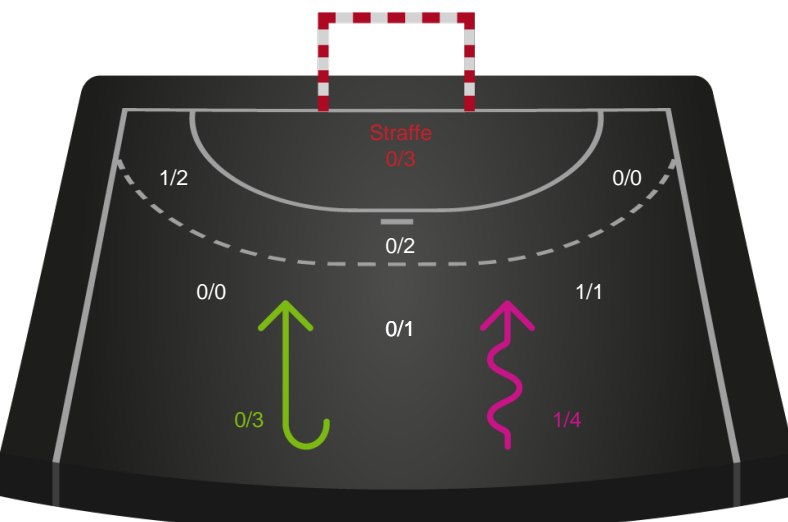

Shotplot for Første halvleg

Odense Håndbold - København Håndbold - 29-22 (15-14)

111282 / 23.04.2025, 20.30 / Sydbank Arena / Kvindeligaen - Slutspil Pulje 1

Odense Håndbold

Redningsdiagram