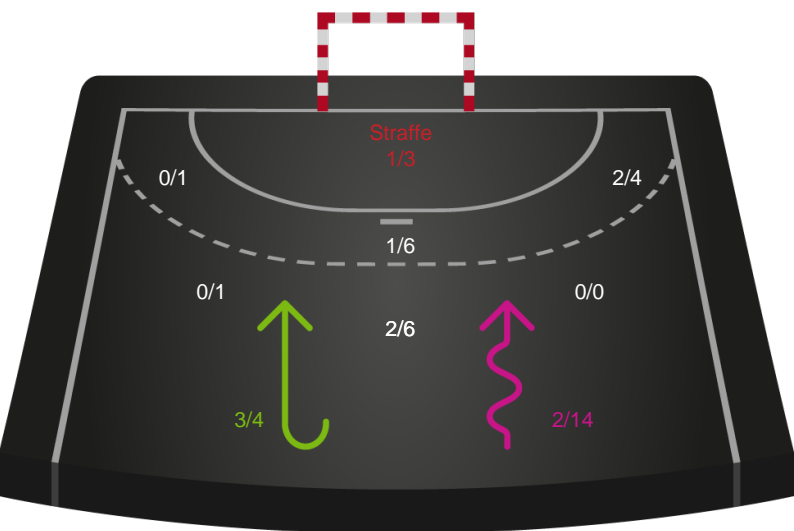

København Håndbold

Redningsdiagram