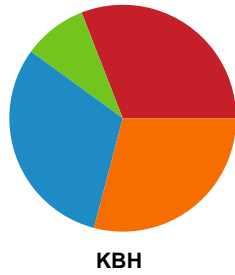

Fordeling af mål og skud

Odense Håndbold - København Håndbold - 29-22 (15-14)

111282 / 23.04.2025, 20.30 / Sydbank Arena / Kvindeligaen - Slutspil Pulje 1

Angrebet sluttede med:

Skuddene endte med:

Teknisk fejl