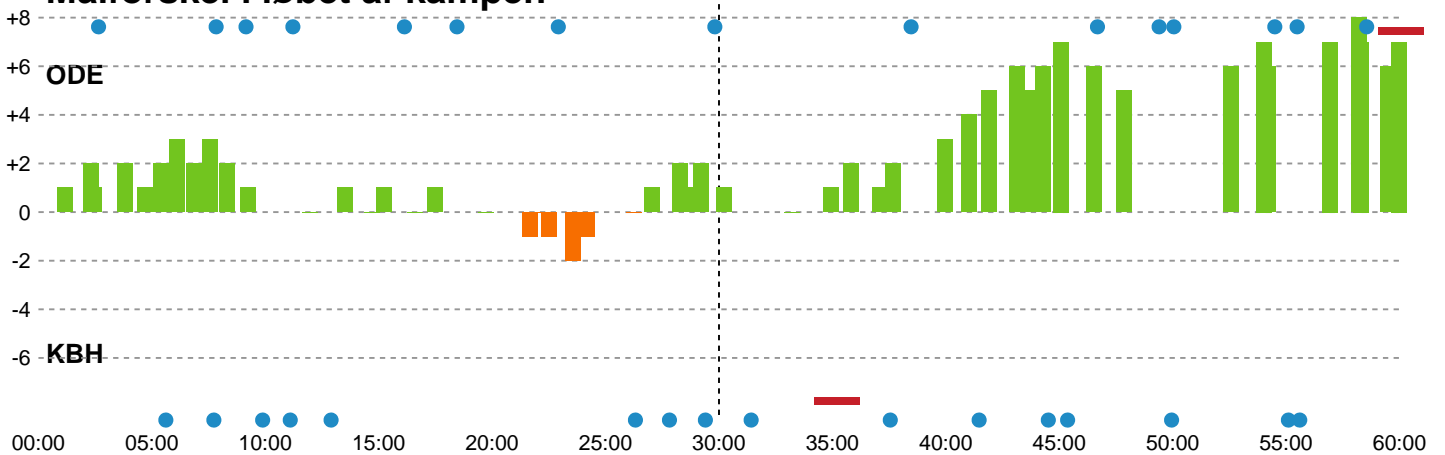

Målforskel i løbet af kampen