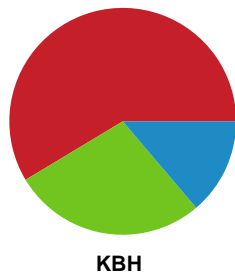

Fordeling af mål og skud

Odense Håndbold - København Håndbold - 29-22 (15-14)

111282 / 23.04.2025, 20.30 / Sydbank Arena / Kvindeligaen - Slutspil Pulje 1

Angrebet sluttede med:

Skuddene endte med:

Teknisk fejl