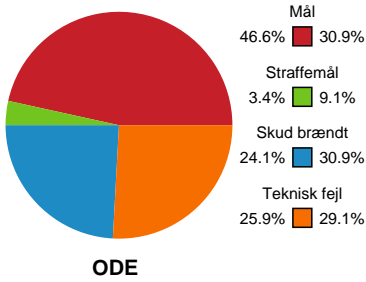

Fordeling af mål og skud

Odense Håndbold - København Håndbold - 29-22 (15-14)

111282 / 23.04.2025, 20.30 / Sydbank Arena / Kvindeligaen - Slutspil Pulje 1

Angrebet sluttede med:

Skuddene endte med:

Teknisk fejl