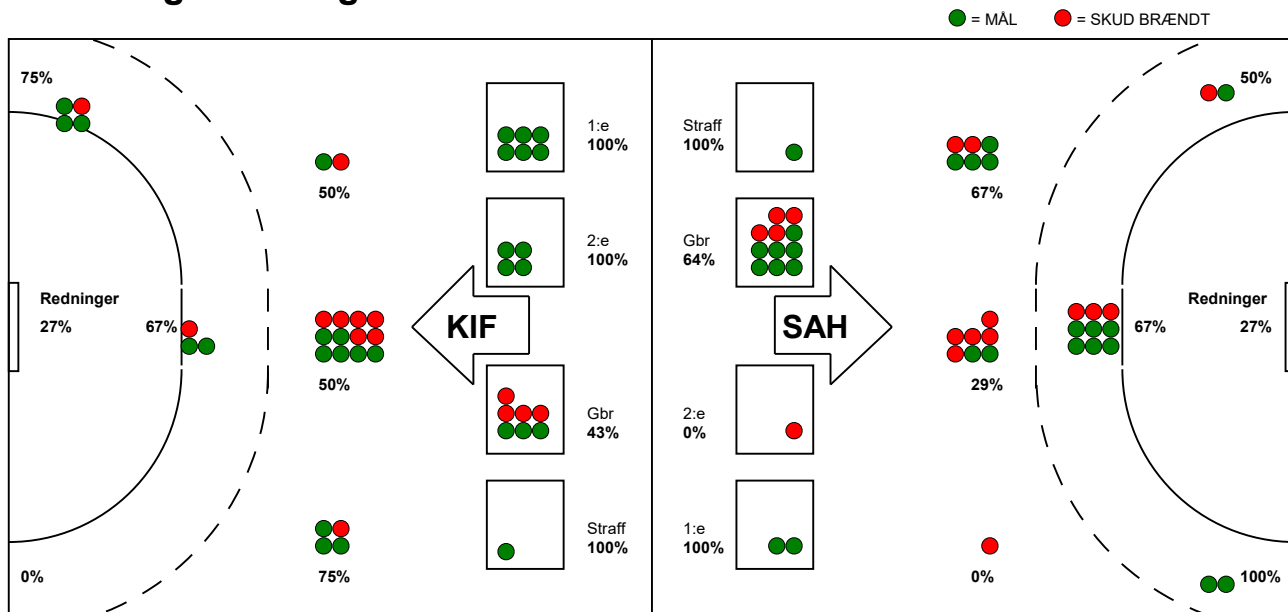

KAMPRAPPORT

SAH – Skanderborg AGF - KIF Kolding 25 - 29 (12 - 18)

707941 / 6-4-2024 / Fælledhallen - bane 1 / Herreligaen - Kvalifikationsspil

Fordeling af mål og skud:

Gbr=Gennembrud. 1.f=Kontra første bølge. 2.f=Kontra anden bølge

Angrebet sluttede med:

Skuddene endte med:

Tekn. Fejl

2 min

Assist

■ = REGELBRUD
■ = TABT BOLD
■ = FEJLAFLEVERING

Målforskel i løbet af kampen: