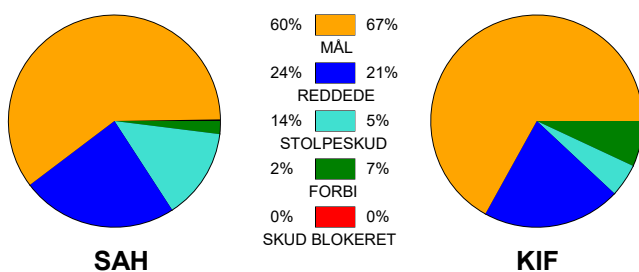

Skuddene endte med: