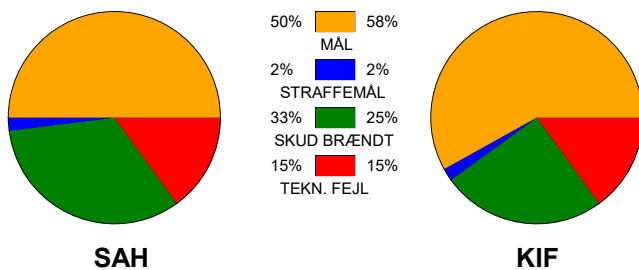

Angrebet sluttede med: