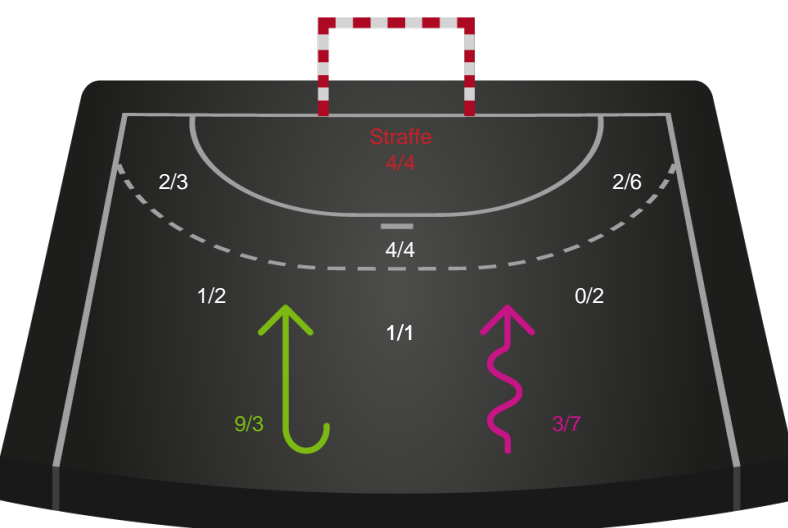

København Håndbold

Skuddiagram