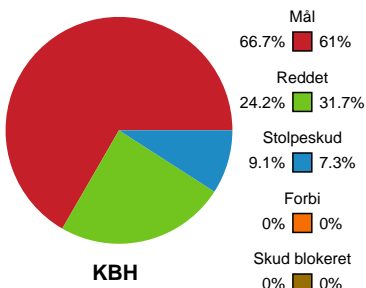

Fordeling af mål og skud

København Håndbold - Bjerringbro FH - 26-28 (12-10)

748305 / 21.02.2025, 19.00 / Frederiksberg Opvisning / Kvindeligaen - Grundspil

Angrebet sluttede med:

Skuddene endte med:

Teknisk fejl