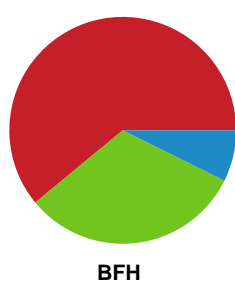

Fordeling af mål og skud

København Håndbold - Bjerringbro FH - 26-28 (12-10)

748305 / 21.02.2025, 19.00 / Frederiksberg Opvisning / Kvindeligaen - Grundspil

Angrebet sluttede med:

Skuddene endte med:

Teknisk fejl