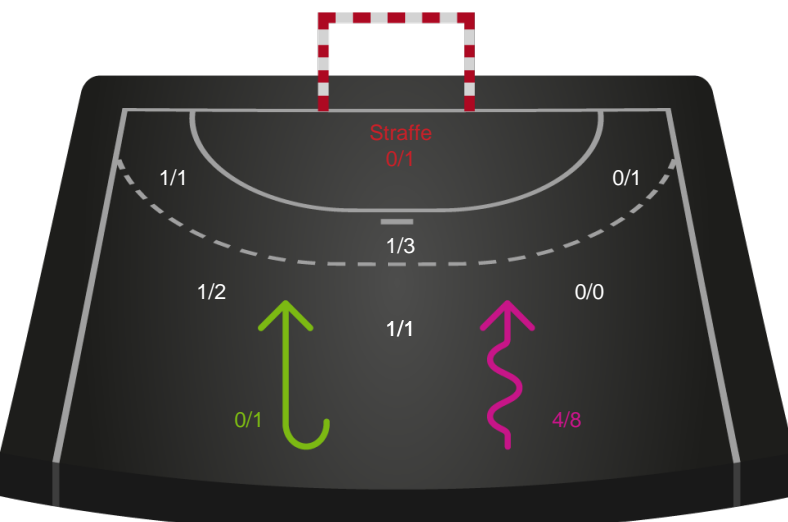

Shotplot for Første halvleg

København Håndbold - Bjerringbro FH - 26-28 (12-10)

748305 / 21.02.2025, 19.00 / Frederiksberg Opvisning / Kvindeligaen - Grundspil

København Håndbold

Redningsdiagram