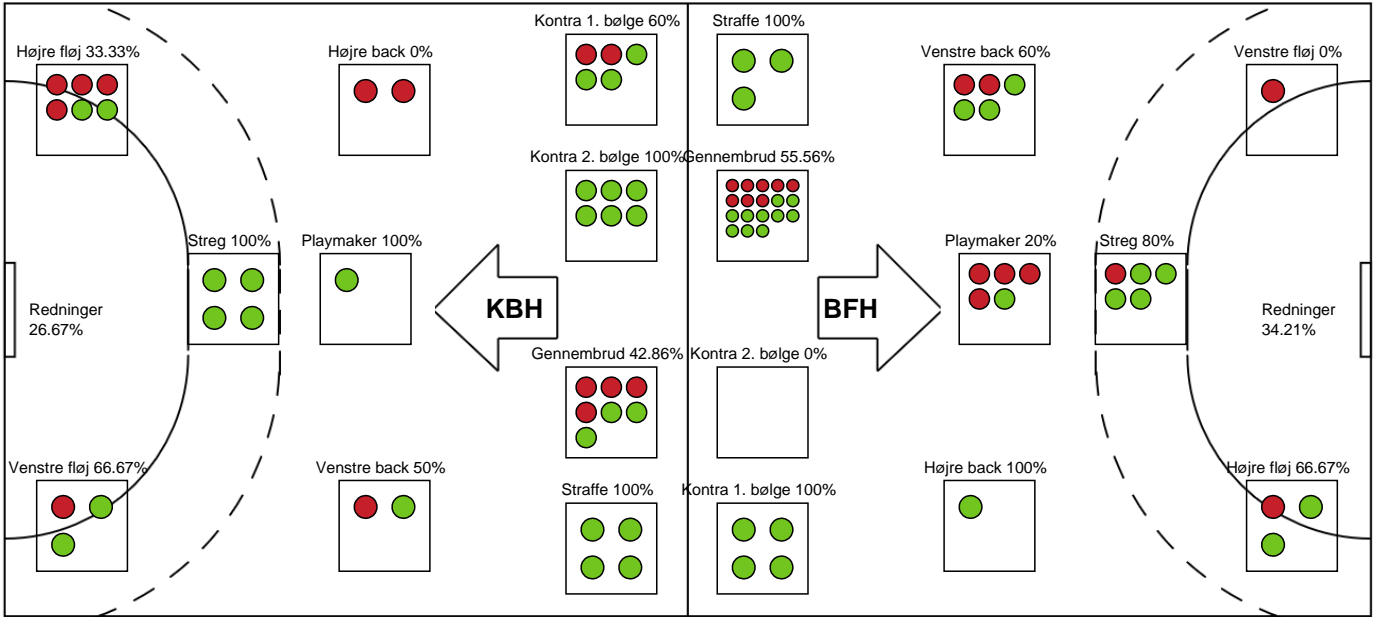

Bjerringbro FH

Målmænd

Nr	Navn	Redn/Skud	Straffe-Redn/skud	Total Redn/Skud	Mål imod	Skud forbi	Skud stolpe	Assist	Mål	Bold erob.	Fejl aflv.	Regelbrud	2 min udvis.	MEP
20	Clara BAK	8/27 29.63%	0/3 0%	8/30 26.67%	22	2	2	0	0	0	0	1	0	0.38
24	Josephine NORDSTRØM	0/0 0%	0/1 0%	0/1 0%	1	0	0	0	0	0	0	0	0	-0.1

Markspillere

Nr	Navn	Mål/Skud	Straffe-mål/skud	Total Mål/Skud	Assist	Tilkendt straffe	Forårsagede straffe	Rødt kort	Tabt bold	Bold erob.	Fejl aflv.	Regelbrud	2min udvis.	MEP
4	Emilie BANGSHØI	2/2 100%	0/0 0%	2/2 100%	0	1	0	0	0	1	0	0	0	2.22
5	Sofie LUND	0/0 0%	0/0 0%	0/0 0%	0	1	0	0	0	0	0	0	0	0.42
7	Line GYLDENLØVE	6/7 85.71%	3/3 100%	9/10 90%	0	0	0	0	0	0	2	1	0	4.45
9	Mathilde PIIL	0/0 0%	0/0 0%	0/0 0%	0	0	0	0	0	0	0	0	0	0
10	Melina KRISTENSEN	2/3 66.67%	0/0 0%	2/3 66.67%	0	0	0	0	1	0	0	0	0	0.87
11	Arlinda HAJDARI	2/3 66.67%	0/0 0%	2/3 66.67%	2	0	1	0	0	0	1	0	0	1.1
18	Sidsel POULSEN	2/3 66.67%	0/0 0%	2/3 66.67%	0	0	1	0	0	0	0	0	0	0.95
19	Rikke Dahl NIELSEN	1/1 100%	0/0 0%	1/1 100%	0	0	1	0	0	1	0	1	0	0.5
21	Emma ERNST	0/1 0%	0/0 0%	0/1 0%	0	0	1	0	0	0	0	0	1	-0.73
25	Laura JENSEN	4/9 44.44%	0/0 0%	4/9 44.44%	1	1	0	0	0	1	0	1	0	2.24
29	Sara LILHOLT	1/1 100%	0/0 0%	1/1 100%	0	0	0	0	0	0	0	0	0	0.75
31	Marianne HAUGSTED	1/3 33.33%	0/0 0%	1/3 33.33%	0	0	0	0	0	0	0	1	0	-0.15
44	Louise HALD	1/1 100%	0/0 0%	1/1 100%	0	0	0	0	0	0	0	0	0	0.75
72	Line FRANDBSEN	3/8 37.5%	0/0 0%	3/8 37.5%	5	0	0	0	0	0	5	1	0	0.1

Fordeling af mål og skud

København Håndbold - Bjerringbro FH - 26-28 (12-10)

748305 / 21.02.2025, 19.00 / Frederiksberg Opvisning / Kvindeligaen - Grundspil

Angrebet sluttede med:

Skuddene endte med:

Teknisk fejl