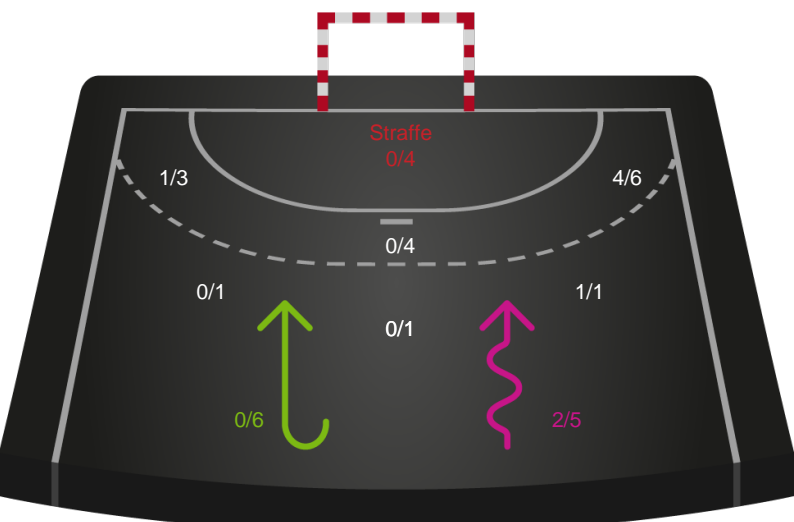

København Håndbold - Bjerringbro FH - 26-28 (12-10)

748305 / 21.02.2025, 19.00 / Frederiksberg Opvisning / Kvindeligaen - Grundspil

København Håndbold

Redningsdiagram

Kontra

Gennembrud

Bjerringbro FH

Redningsdiagram