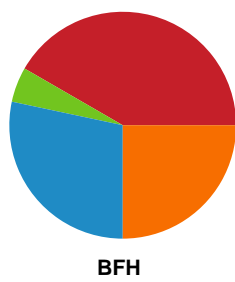

Fordeling af mål og skud

København Håndbold - Bjerringbro FH - 26-28 (12-10)

748305 / 21.02.2025, 19.00 / Frederiksberg Opvisning / Kvindeligaen - Grundspil

Angrebet sluttede med:

Skuddene endte med:

Teknisk fejl