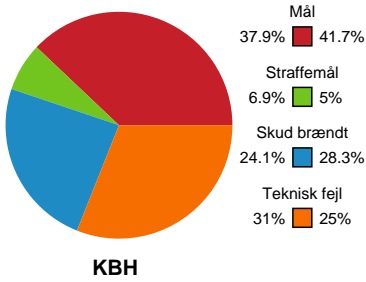

Fordeling af mål og skud

København Håndbold - Bjerringbro FH - 26-28 (12-10)

748305 / 21.02.2025, 19.00 / Frederiksberg Opvisning / Kvindeligaen - Grundspil

Angrebet sluttede med:

Skuddene endte med:

Teknisk fejl