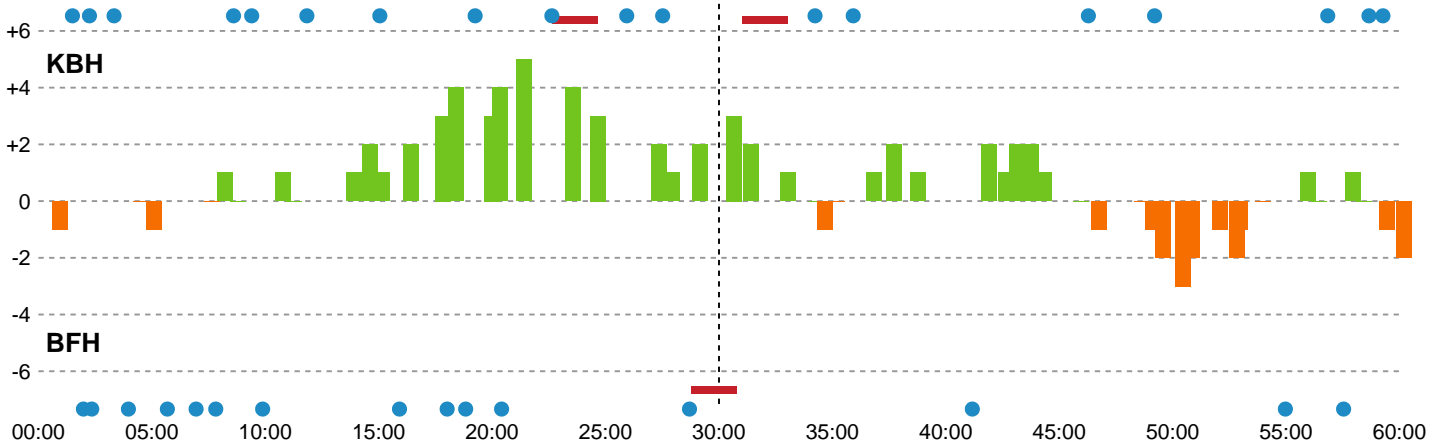

Fordeling af mål og skud

København Håndbold - Bjerringbro FH - 26-28 (12-10)

748305 / 21.02.2025, 19.00 / Frederiksberg Opvisning / Kvindeligaen - Grundspil

Angrebet sluttede med:

Skuddene endte med:

Teknisk fejl

2 min

Assist

Målforskel i løbet af kampen

Shotplot for Første halvleg

København Håndbold - Bjerringbro FH - 26-28 (12-10)

748305 / 21.02.2025, 19.00 / Frederiksberg Opvisning / Kvindeligaen - Grundspil

København Håndbold