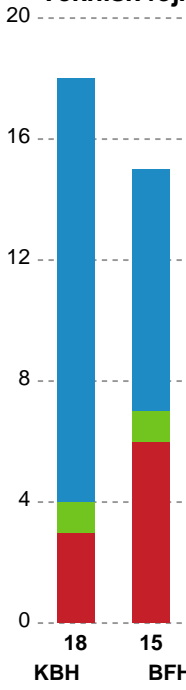

Markspillere

Nr	Navn	Mål/Skud	Straffe-mål/skud	Total Mål/Skud	Assist	Tilkendt straffe	Forårsagede straffe	Rødt kort	Tabt bold	Bold erob.	Fejl aflv.	Regelbrud	2min udvis.	MEP
4	Emilie BANGSHØI	2/2 100%	0/0 0%	2/2 100%	0	1	0	0	0	1	0	0	0	2.22
5	Sofie LUND	0/0 0%	0/0 0%	0/0 0%	0	1	0	0	0	0	0	0	0	0.42
7	Line GYLDENLØVE	6/7 85.71%	3/3 100%	9/10 90%	0	0	0	0	0	0	2	1	0	4.45
9	Mathilde PIIL	0/0 0%	0/0 0%	0/0 0%	0	0	0	0	0	0	0	0	0	0
10	Melina KRISTENSEN	2/3 66.67%	0/0 0%	2/3 66.67%	0	0	0	0	1	0	0	0	0	0.87
11	Arlinda HAJDARI	2/3 66.67%	0/0 0%	2/3 66.67%	2	0	1	0	0	0	1	0	0	1.1
18	Sidsel POULSEN	2/3 66.67%	0/0 0%	2/3 66.67%	0	0	1	0	0	0	0	0	0	0.95
19	Rikke Dahl NIELSEN	1/1 100%	0/0 0%	1/1 100%	0	0	1	0	0	1	0	1	0	0.5
21	Emma ERNST	0/1 0%	0/0 0%	0/1 0%	0	0	1	0	0	0	0	0	1	-0.73
25	Laura JENSEN	4/9 44.44%	0/0 0%	4/9 44.44%	1	1	0	0	0	1	0	1	0	2.24
29	Sara LILHOLT	1/1 100%	0/0 0%	1/1 100%	0	0	0	0	0	0	0	0	0	0.75
31	Marianne HAUGSTED	1/3 33.33%	0/0 0%	1/3 33.33%	0	0	0	0	0	0	0	1	0	-0.15
44	Louise HALD	1/1 100%	0/0 0%	1/1 100%	0	0	0	0	0	0	0	0	0	0.75
72	Line FRANDBSEN	3/8 37.5%	0/0 0%	3/8 37.5%	5	0	0	0	0	0	5	1	0	0.1

Fordeling af mål og skud

København Håndbold - Bjerringbro FH - 26-28 (12-10)

748305 / 21.02.2025, 19.00 / Frederiksberg Opvisning / Kvindeligaen - Grundspil

Angrebet sluttede med:

Skuddene endte med:

Teknisk fejl

2 min

Assist

Målforskel i løbet af kampen

Shotplot for Første halvleg

København Håndbold - Bjerringbro FH - 26-28 (12-10)

748305 / 21.02.2025, 19.00 / Frederiksberg Opvisning / Kvindeligaen - Grundspil

København Håndbold