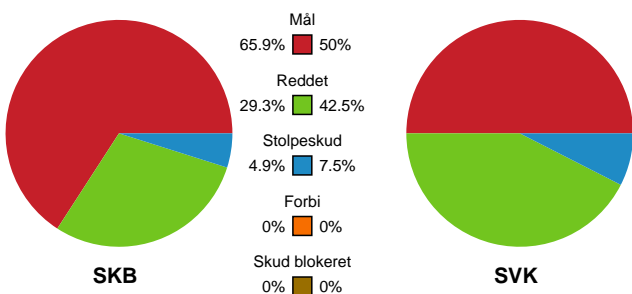

Fordeling af mål og skud

Skanderborg Håndbold - Silkeborg-Voel KFUM - 30-22 (14-9)

Intet billede angivet

458435 / 11.03.2023, 16.00 / Fælledhallen - bane 1 / Kvindeligaen - Grundspil

Angrebet sluttede med:

Skuddene endte med:

Teknisk fejl

2 min

Assist

Målforskel i løbet af kampen

Shotplot for Første halvleg

Skanderborg Håndbold - Silkeborg-Voel KFUM - 30-22 (14-9)

458435 / 11.03.2023, 16.00 / Fælledhallen - bane 1 / Kvindeligaen - Grundspil