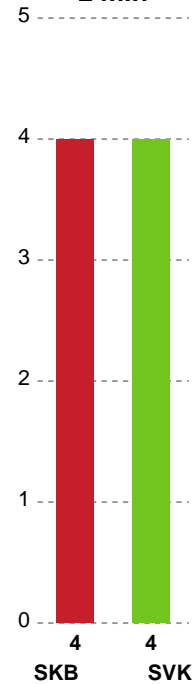

Fordeling af mål og skud

Skanderborg Håndbold - Silkeborg-Voel KFUM - 30-22 (14-9)

Intet billede angivet

458435 / 11.03.2023, 16.00 / Fælledhallen - bane 1 / Kvindeligaen - Grundspil

Angrebet sluttede med:

Skuddene endte med:

Teknisk fejl

2 min

Assist

Målforskel i løbet af kampen

Shotplot for Første halvleg

Skanderborg Håndbold - Silkeborg-Voel KFUM - 30-22 (14-9)

458435 / 11.03.2023, 16.00 / Fælledhallen - bane 1 / Kvindeligaen - Grundspil