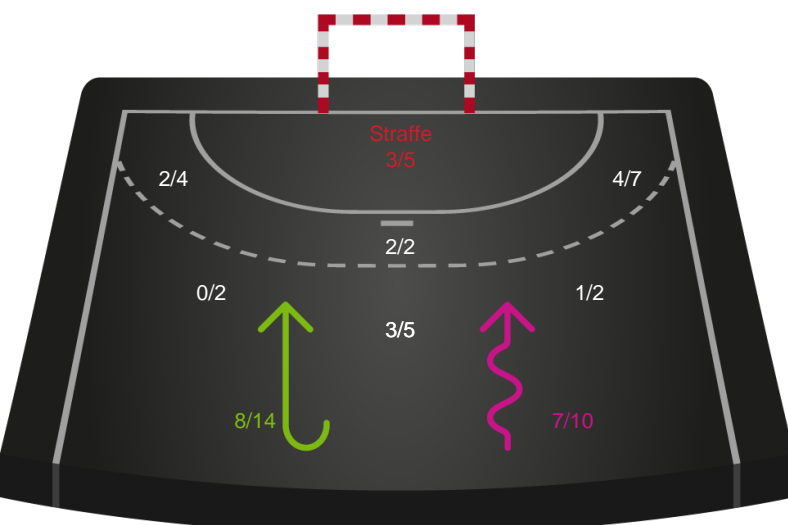

Skanderborg Håndbold

Skuddiagram