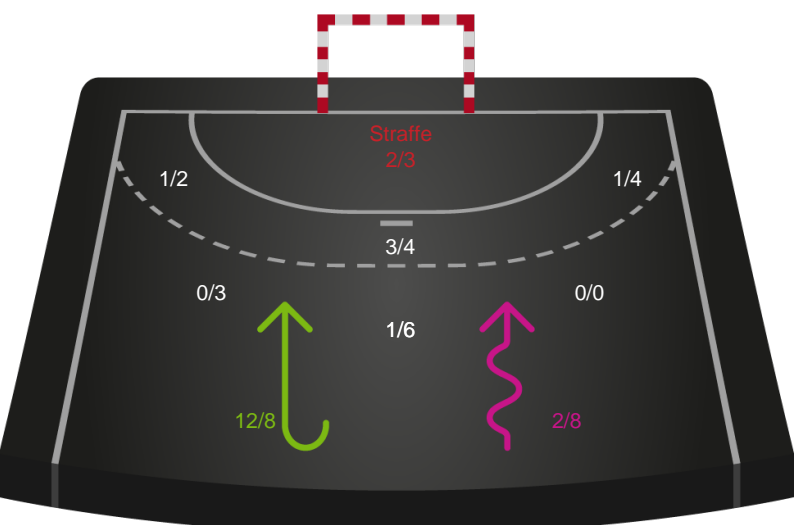

Silkeborg-Voel KFUM

Skuddiagram

Kontra

Gennembrud

Hold statistik for Første halvleg

Skanderborg Håndbold - Silkeborg-Voel KFUM - 30-22 (14-9)

Intet billede angivet

458435 / 11.03.2023, 16.00 / Fælledhallen - bane 1 / Kvindeligaen - Grundspil