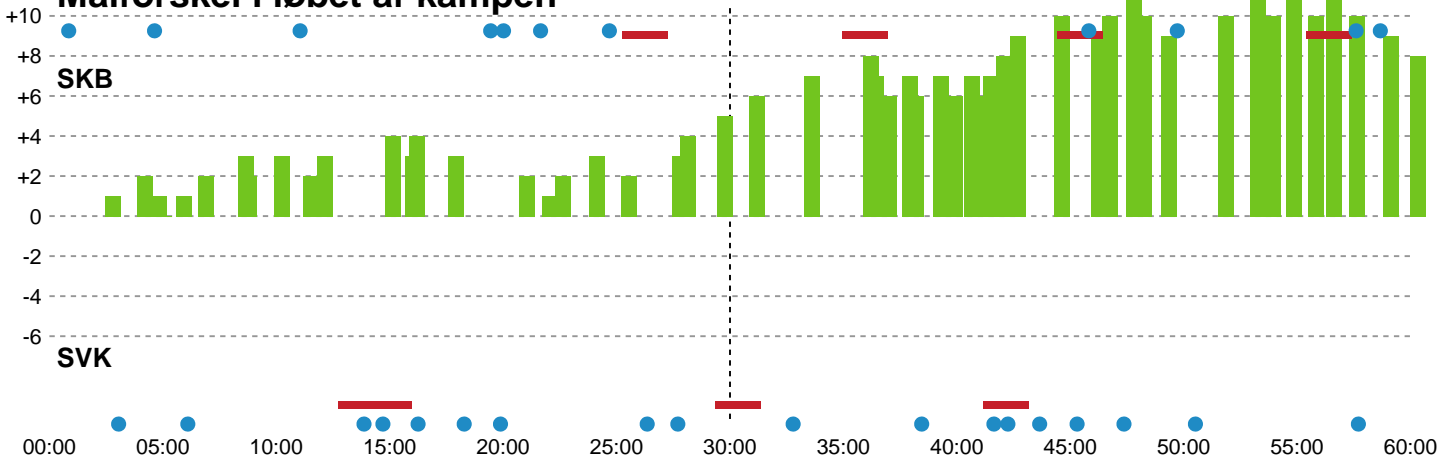

Fordeling af mål og skud

Skanderborg Håndbold - Silkeborg-Voel KFUM - 30-22 (14-9)

Intet billede angivet

458435 / 11.03.2023, 16.00 / Fælledhallen - bane 1 / Kvindeligaen - Grundspil

Angrebet sluttede med:

Skuddene endte med:

Teknisk fejl

2 min

Assist

Målforskel i løbet af kampen

Shotplot for Første halvleg

Skanderborg Håndbold - Silkeborg-Voel KFUM - 30-22 (14-9)

458435 / 11.03.2023, 16.00 / Fælledhallen - bane 1 / Kvindeligaen - Grundspil

Intet billede angivet

Skanderborg Håndbold

Redningsdiagram

Kontra

Gennembrud

Silkeborg-Voel KFUM

Redningsdiagram

Kontra