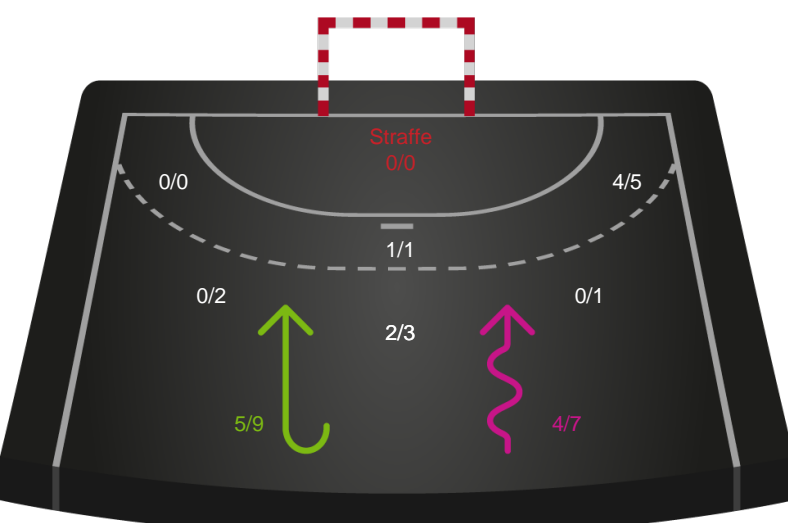

Skanderborg Håndbold

Skuddiagram