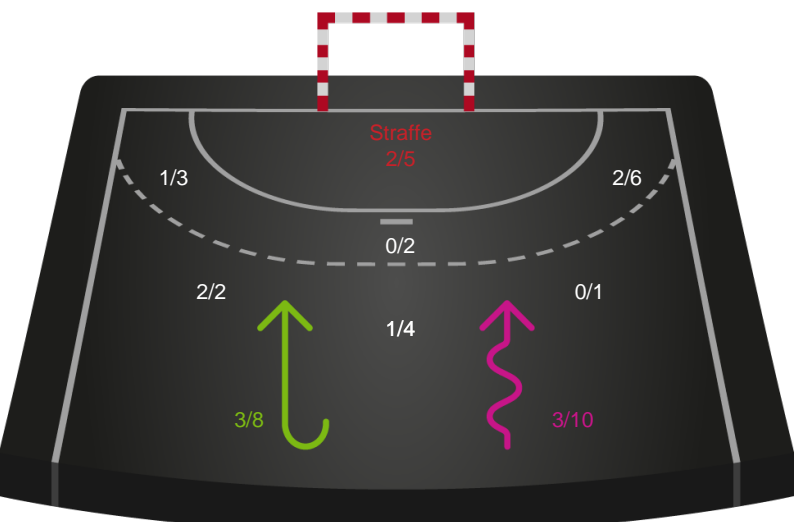

Silkeborg-Voel KFUM

Redningsdiagram