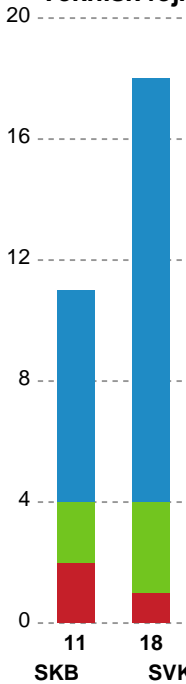

Fordeling af mål og skud

Skanderborg Håndbold - Silkeborg-Voel KFUM - 30-22 (14-9)

Intet billede angivet

458435 / 11.03.2023, 16.00 / Fælledhallen - bane 1 / Kvindeligaen - Grundspil

Angrebet sluttede med:

Skuddene endte med:

Teknisk fejl

2 min

Assist

Målforskel i løbet af kampen

Shotplot for Første halvleg

Skanderborg Håndbold - Silkeborg-Voel KFUM - 30-22 (14-9)

458435 / 11.03.2023, 16.00 / Fælledhallen - bane 1 / Kvindeligaen - Grundspil