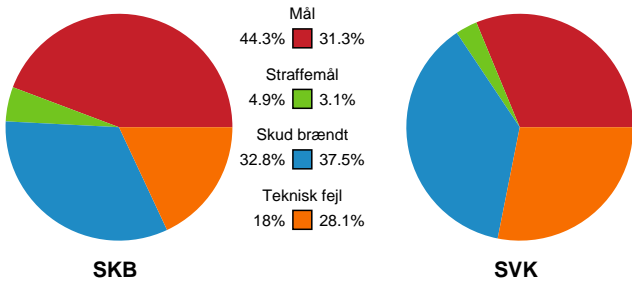

Fordeling af mål og skud

Skanderborg Håndbold - Silkeborg-Voel KFUM - 30-22 (14-9)

Intet billede angivet

458435 / 11.03.2023, 16.00 / Fælledhallen - bane 1 / Kvindeligaen - Grundspil

Angrebet sluttede med:

Skuddene endte med:

Teknisk fejl

2 min

Assist

Målforskel i løbet af kampen

Shotplot for Første halvleg

Skanderborg Håndbold - Silkeborg-Voel KFUM - 30-22 (14-9)

458435 / 11.03.2023, 16.00 / Fælledhallen - bane 1 / Kvindeligaen - Grundspil