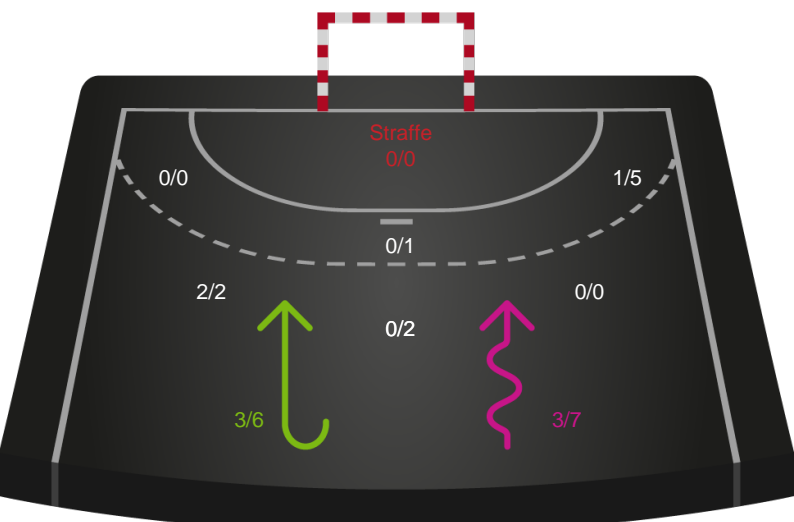

Silkeborg-Voel KFUM

Redningsdiagram