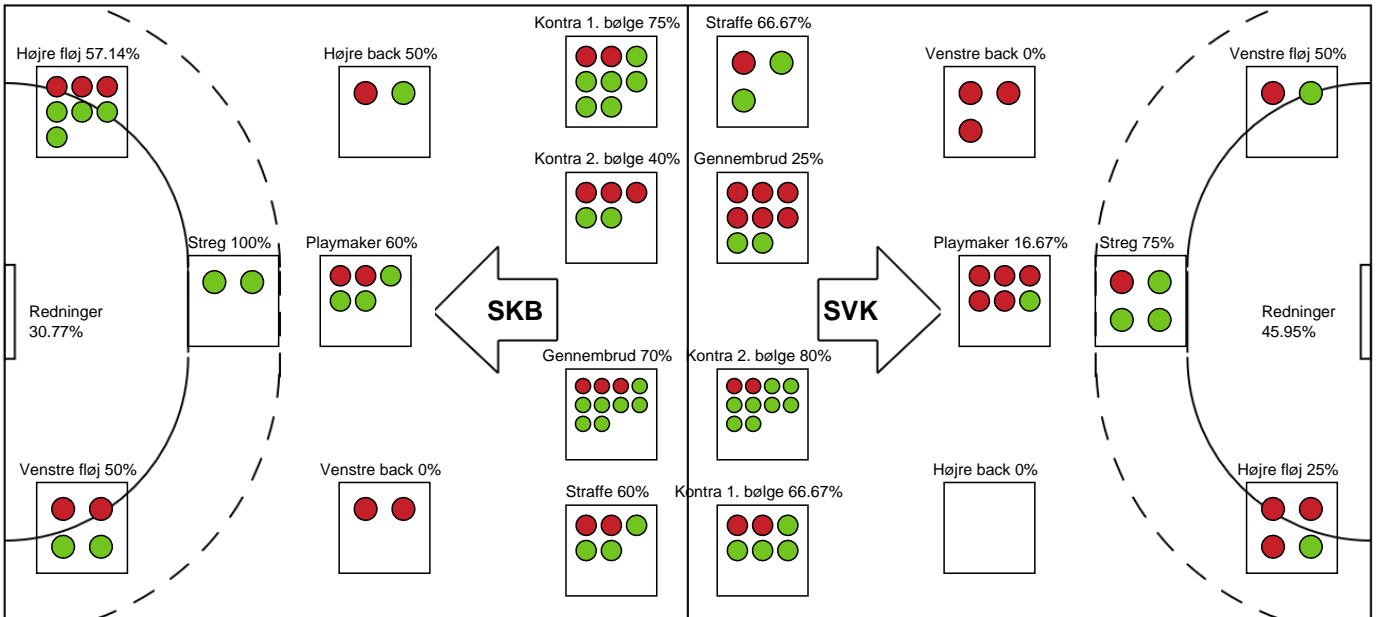

SPILLERSTATISTIK

Skanderborg Håndbold - Silkeborg-Voel KFUM - 30-22 (14-9)

458435 / 11.03.2023, 16.00 / Fælledhallen - bane 1 / Kvindeligaen - Grundspil

Intet billede angivet

Silkeborg-Voel KFUM

Målmænd

Nr	Navn	Redn/Skud	Straffe-Redn/skud	Total Redn/Skud	Mål imod	Skud forbi	Skud stolpe	Assist	Mål	Bold erob.	Fejl aflv.	Regelbrud	2 min udvis.	MEP
12	Filippa IDÉHN	8/25 32%	2/4 50%	10/29 34.48%	19	0	2	0	0	0	0	0	0	1.99
22	Stine BONDE	4/11 36.36%	0/1 0%	4/12 33.33%	8	2	0	0	0	0	0	0	0	0.92

Markspillere

Nr	Navn	Mål/Skud	Straffe-mål/skud	Total Mål/Skud	Assist	Tilkendt straffe	Forårsagede straffe	Rødt kort	Tabt bold	Bold erob.	Fejl aflv.	Regelbrud	2min udvis.	MEP
5	Eira AUNE	4/5 80%	0/0 0%	4/5 80%	3	1	1	0	2	1	9	0	1	-0.11
6	Sophie TERKELSEN	0/1 0%	0/0 0%	0/1 0%	0	0	0	0	0	0	0	0	0	-0.2
7	Maja Munch LAURSEN	3/5 60%	0/0 0%	3/5 60%	0	0	0	0	0	1	1	0	0	1.62
8	Josefine VIDEBÆK	0/1 0%	0/0 0%	0/1 0%	0	1	0	0	0	0	0	0	0	0.07
10	Mathilda LUNDSTRØM	2/5 40%	0/0 0%	2/5 40%	0	0	0	0	1	0	0	0	0	0.29
13	Sofie Wendelbo NIELSEN	0/0 0%	0/0 0%	0/0 0%	0	0	0	0	0	0	0	0	0	0
14	Isabella Bundgård POULSEN	0/3 0%	0/0 0%	0/3 0%	1	0	0	0	0	1	1	1	0	-1.05
17	Annika JAKOBSEN	0/1 0%	0/0 0%	0/1 0%	0	0	1	0	0	0	0	0	0	-0.38
18	Natasja ANDREASEN	2/7 28.57%	2/3 66.67%	4/10 40%	5	0	1	0	0	3	1	0	1	1.82
31	Andrea West BENDTSEN	0/5 0%	0/0 0%	0/5 0%	2	0	0	0	0	0	1	0	2	-1.21
71	Emilie Bastrup BERTELSEN	1/2 50%	0/0 0%	1/2 50%	0	0	0	0	0	0	0	0	0	0.35
97	Line SKAK	8/8 100%	0/0 0%	8/8 100%	0	1	2	0	0	0	1	0	0	5.67

Fordeling af mål og skud

Skanderborg Håndbold - Silkeborg-Voel KFUM - 30-22 (14-9)

Intet billede angivet

458435 / 11.03.2023, 16.00 / Fælledhallen - bane 1 / Kvindeligaen - Grundspil

Angrebet sluttede med: