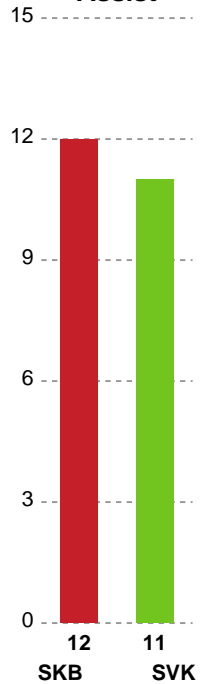

Fordeling af mål og skud

Skanderborg Håndbold - Silkeborg-Voel KFUM - 30-22 (14-9)

Intet billede angivet

458435 / 11.03.2023, 16.00 / Fælledhallen - bane 1 / Kvindeligaen - Grundspil

Angrebet sluttede med:

Skuddene endte med:

Teknisk fejl

2 min

Assist

Målforskel i løbet af kampen

Shotplot for Første halvleg

Skanderborg Håndbold - Silkeborg-Voel KFUM - 30-22 (14-9)

458435 / 11.03.2023, 16.00 / Fælledhallen - bane 1 / Kvindeligaen - Grundspil

Intet billede angivet

Skanderborg Håndbold

Redningsdiagram

Kontra

Gennembrud

Silkeborg-Voel KFUM

Redningsdiagram

Kontra