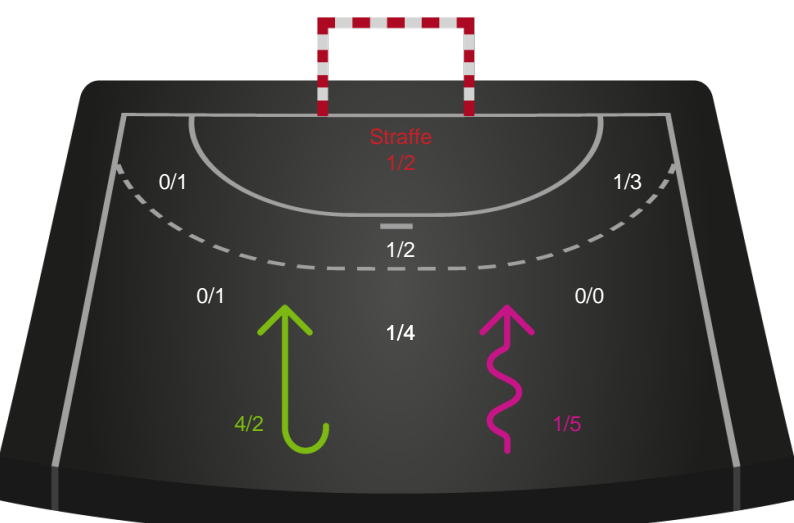

Silkeborg-Voel KFUM

Skuddiagram