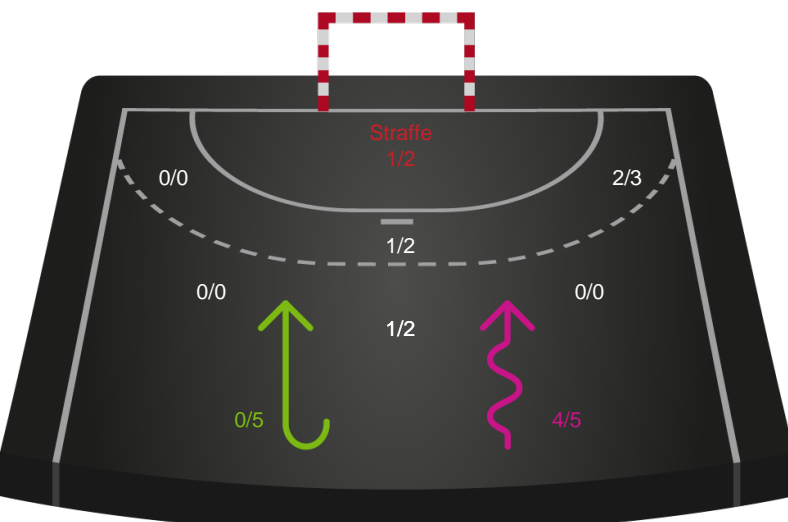

Shotplot for Første halvleg

Skanderborg Håndbold - Silkeborg-Voel KFUM - 30-22 (14-9)

458435 / 11.03.2023, 16.00 / Fælledhallen - bane 1 / Kvindeligaen - Grundspil

Intet billede angivet

Skanderborg Håndbold

Redningsdiagram