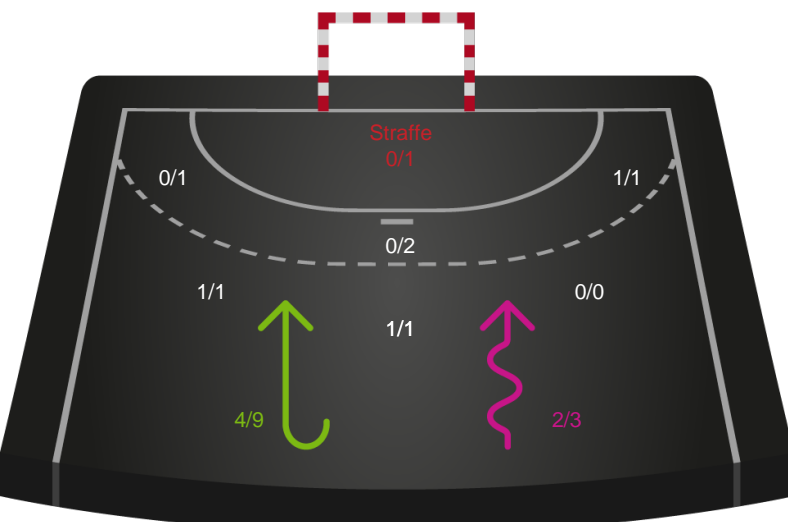

Shotplot for Anden halvleg

Skanderborg Håndbold - Silkeborg-Voel KFUM - 30-22 (14-9)

458435 / 11.03.2023, 16.00 / Fælledhallen - bane 1 / Kvindeligaen - Grundspil

Intet billede angivet

Skanderborg Håndbold

Redningsdiagram