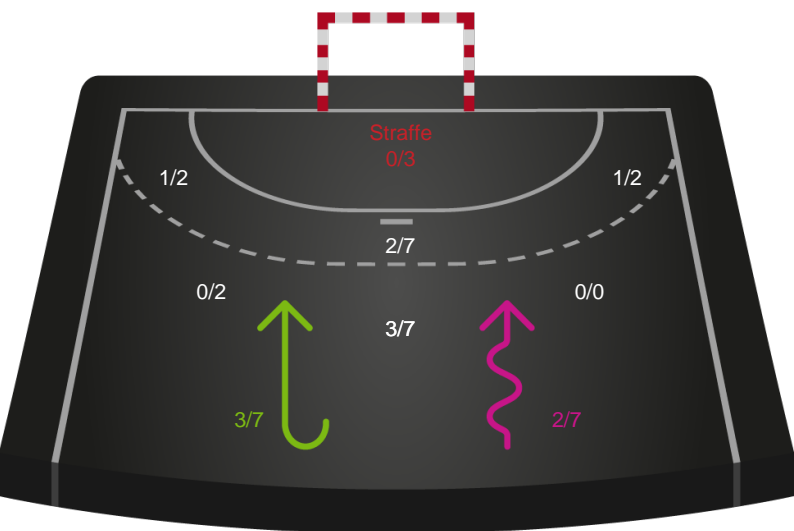

Bjerringbro FH

Redningsdiagram