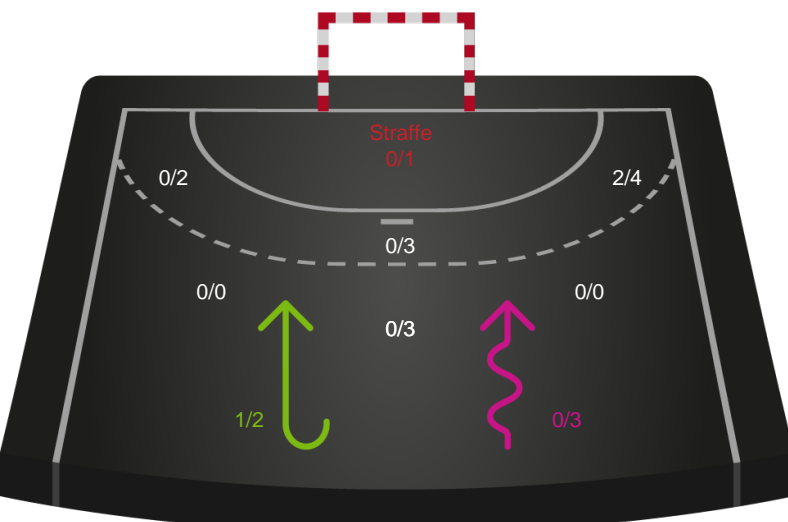

Shotplot for Anden halvleg

Sønderjyske Kvindehåndbold - Bjerringbro FH - 31-31 (14-16)

591397 / 24.01.2024, 19.00 / Arena Aabenraa Hal 1 / Kvindeligaen - Grundspil

Intet billede angivet

Sønderjyske Kvindehåndbold

Redningsdiagram