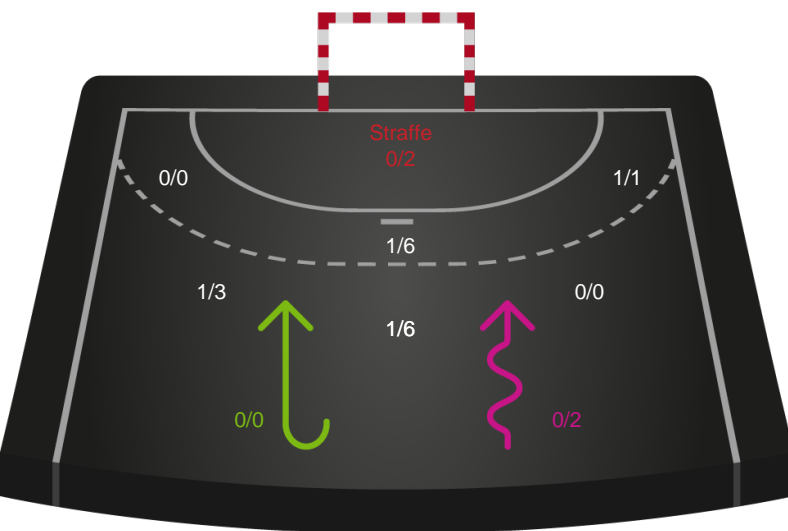

Shotplot for Første halvleg

Sønderjyske Kvindehåndbold - Bjerringbro FH - 31-31 (14-16)

591397 / 24.01.2024, 19.00 / Arena Aabenraa Hal 1 / Kvindeligaen - Grundspil

Intet billede angivet

Sønderjyske Kvindehåndbold

Redningsdiagram