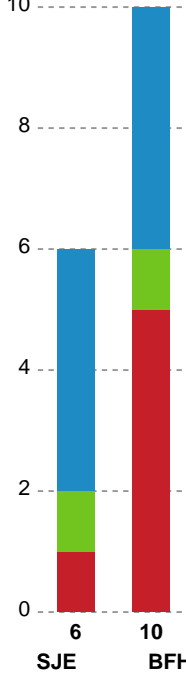

Markspillere

Nr	Navn	Mål/Skud	Straffe-mål/skud	Total Mål/Skud	Assist	Tilkendt straffe	Forårsagede straffe	Rødt kort	Tabt bold	Bold erob.	Fejl aflv.	Regelbrud	2min udvis.	MEP
4	Emilie BANGSHØJ	0/0 0%	0/0 0%	0/0 0%	0	0	0	0	0	0	0	1	0	-0.35
5	Sofie LUND	0/0 0%	0/0 0%	0/0 0%	0	0	0	0	0	1	0	0	0	0.3
7	Line GYLDENLØVE	7/10 70%	3/3 100%	10/13 76.92%	6	0	0	0	0	0	1	0	0	7.15
9	Mathilde PIIL	2/2 100%	0/0 0%	2/2 100%	0	0	0	0	0	1	0	0	0	1.8
10	Sara LILHOLT	1/1 100%	0/0 0%	1/1 100%	0	0	1	0	0	0	0	1	0	0.2
11	Arlinda HAJDARI	1/2 50%	0/0 0%	1/2 50%	2	3	0	0	0	1	1	0	0	2.31
14	Caroline HØJER	0/0 0%	0/0 0%	0/0 0%	0	0	1	0	0	0	0	0	0	0
18	Sidsel POULSEN	8/9 88.89%	0/0 0%	8/9 88.89%	0	0	0	0	0	0	0	0	0	5.65
21	Emma ERNST	1/2 50%	0/0 0%	1/2 50%	0	0	0	0	0	0	0	1	0	0.05
31	Josefine THORSTED	0/1 0%	0/0 0%	0/1 0%	0	0	1	0	0	0	0	0	0	-0.48
44	Louise HALD	2/5 40%	0/0 0%	2/5 40%	0	0	0	0	0	0	0	0	0	0.66
72	Line FRANDBSEN	6/7 85.71%	0/0 0%	6/7 85.71%	1	0	0	0	1	0	2	2	0	2.8

Fordeling af mål og skud

Sønderjyske Kvindehåndbold - Bjerringbro FH - 31-31 (14-16)

Intet billede angivet

591397 / 24.01.2024, 19.00 / Arena Aabenraa Hal 1 / Kvindeligaen - Grundspil

Angrebet sluttede med:

Skuddene endte med:

Teknisk fejl

2 min

Assist

Målforskel i løbet af kampen

Shotplot for Første halvleg

Sønderjyske Kvindehåndbold - Bjerringbro FH - 31-31 (14-16)

591397 / 24.01.2024, 19.00 / Arena Aabenraa Hal 1 / Kvindeligaen - Grundspil