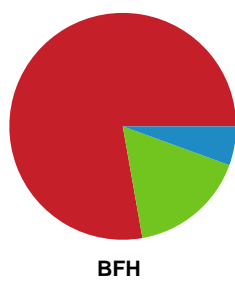

Skuddene endte med: