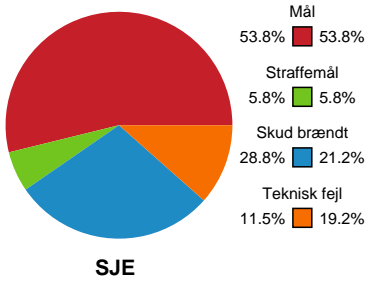

Fordeling af mål og skud

Sønderjyske Kvindehåndbold - Bjerringbro FH - 31-31 (14-16)

Intet billede angivet

591397 / 24.01.2024, 19.00 / Arena Aabenraa Hal 1 / Kvindeligaen - Grundspil

Angrebet sluttede med: