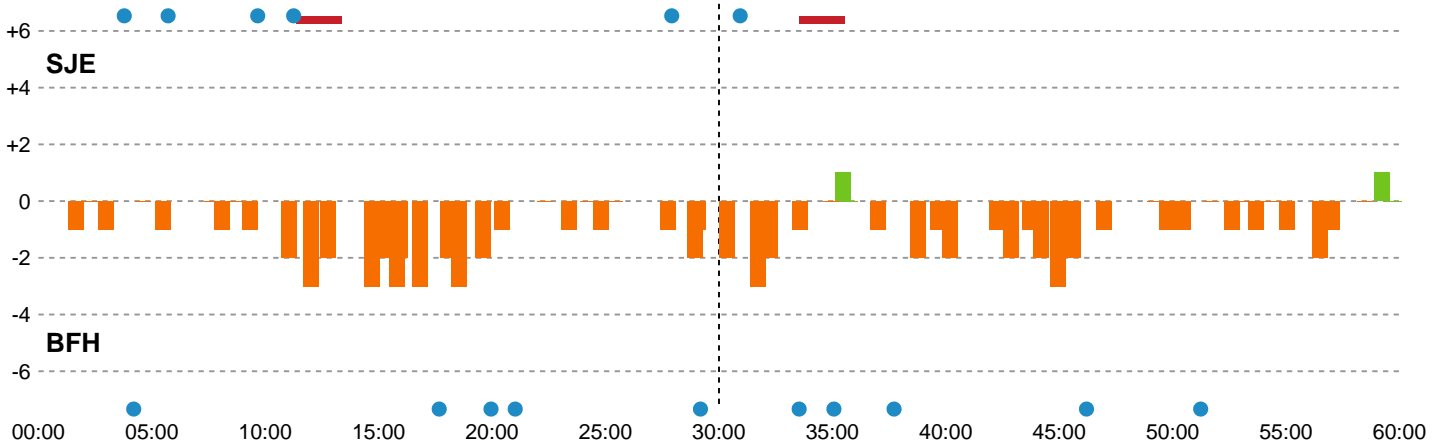

Fordeling af mål og skud

Sønderjyske Kvindehåndbold - Bjerringbro FH - 31-31 (14-16)

Intet billede angivet

591397 / 24.01.2024, 19.00 / Arena Aabenraa Hal 1 / Kvindeligaen - Grundspil

Angrebet sluttede med:

Skuddene endte med:

Teknisk fejl

2 min

Assist

Målforskel i løbet af kampen

Shotplot for Første halvleg

Sønderjyske Kvindehåndbold - Bjerringbro FH - 31-31 (14-16)

591397 / 24.01.2024, 19.00 / Arena Aabenraa Hal 1 / Kvindeligaen - Grundspil