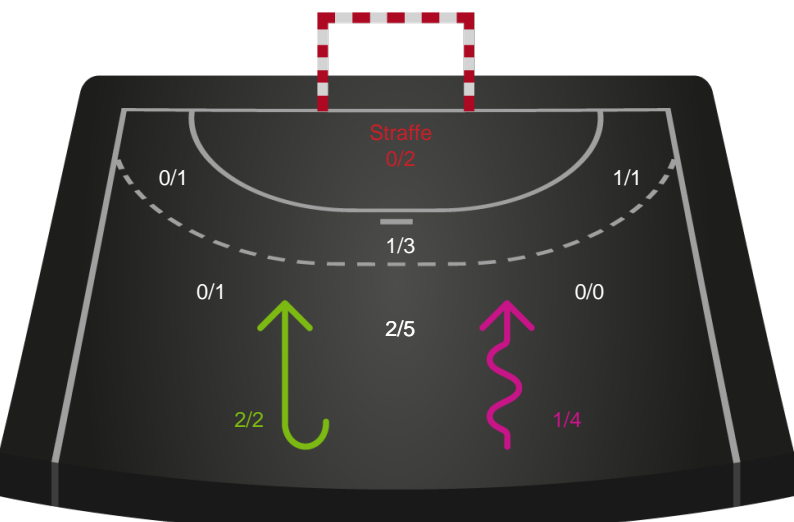

Bjerringbro FH

Redningsdiagram