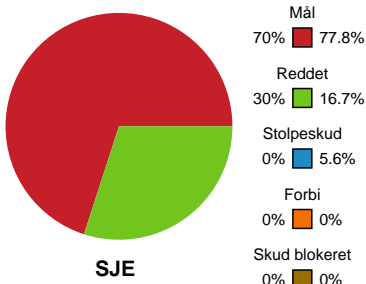

Fordeling af mål og skud

Sønderjyske Kvindehåndbold - Bjerringbro FH - 31-31 (14-16)

Intet billede angivet

591397 / 24.01.2024, 19.00 / Arena Aabenraa Hal 1 / Kvindeligaen - Grundspil

Angrebet sluttede med:

Skuddene endte med:

Teknisk fejl

2 min

Assist

Målforskel i løbet af kampen

Shotplot for Første halvleg

Sønderjyske Kvindehåndbold - Bjerringbro FH - 31-31 (14-16)

591397 / 24.01.2024, 19.00 / Arena Aabenraa Hal 1 / Kvindeligaen - Grundspil