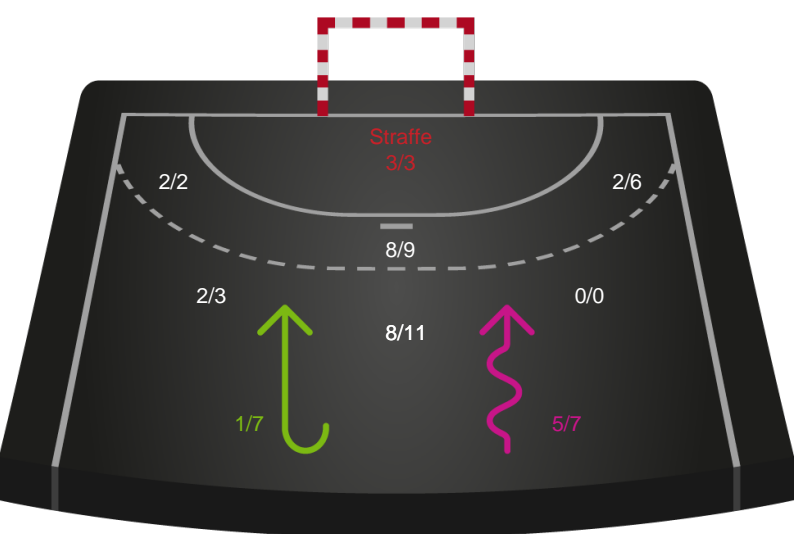

Bjerringbro FH

Skuddiagram