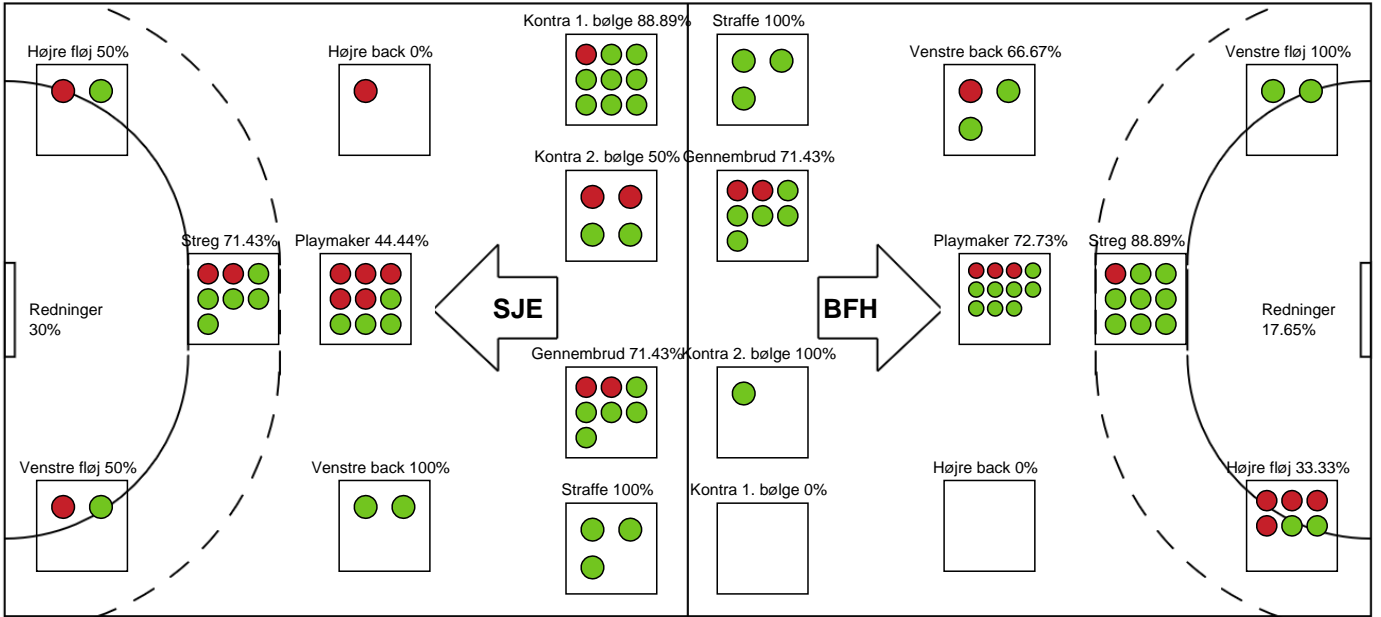

SPILLERSTATISTIK

Sønderjyske Kvindehåndbold - Bjerringbro FH - 31-31 (14-16)

591397 / 24.01.2024, 19.00 / Arena Aabenraa Hal 1 / Kvindeligaen - Grundspil

Intet billede angivet

Bjerringbro FH

Målmænd

Nr	Navn	Redn/Skud	Straffe-Redn/skud	Total Redn/Skud	Mål imod	Skud forbi	Skud stolpe	Assist	Mål	Bold erob.	Fejl aflv.	Regelbrud	2 min udvis.	MEP
12	Sarah ERNEBJERG	7/17 41.18%	0/1 0%	7/18 38.89%	11	0	0	0	0	0	0	0	0	1.8
20	Clara BAK	5/17 29.41%	0/2 0%	5/19 26.32%	14	1	0	0	0	1	0	0	0	0.84

Markspillere

Nr	Navn	Mål/Skud	Straffe-mål/skud	Total Mål/Skud	Assist	Tilkendt straffe	Forårsagede straffe	Rødt kort	Tabt bold	Bold erob.	Fejl aflv.	Regelbrud	2min udvis.	MEP
4	Emilie BANGSHØJ	0/0 0%	0/0 0%	0/0 0%	0	0	0	0	0	0	0	1	0	-0.35
5	Sofie LUND	0/0 0%	0/0 0%	0/0 0%	0	0	0	0	0	1	0	0	0	0.3
7	Line GYLDENLØVE	7/10 70%	3/3 100%	10/13 76.92%	6	0	0	0	0	0	1	0	0	7.15
9	Mathilde PIIL	2/2 100%	0/0 0%	2/2 100%	0	0	0	0	0	1	0	0	0	1.8
10	Sara LILHOLT	1/1 100%	0/0 0%	1/1 100%	0	0	1	0	0	0	0	1	0	0.2
11	Arlinda HAJDARI	1/2 50%	0/0 0%	1/2 50%	2	3	0	0	0	1	1	0	0	2.31
14	Caroline HØJER	0/0 0%	0/0 0%	0/0 0%	0	0	1	0	0	0	0	0	0	0
18	Sidsel POULSEN	8/9 88.89%	0/0 0%	8/9 88.89%	0	0	0	0	0	0	0	0	0	5.65
21	Emma ERNST	1/2 50%	0/0 0%	1/2 50%	0	0	0	0	0	0	0	1	0	0.05
31	Josefine THORSTED	0/1 0%	0/0 0%	0/1 0%	0	0	1	0	0	0	0	0	0	-0.48
44	Louise HALD	2/5 40%	0/0 0%	2/5 40%	0	0	0	0	0	0	0	0	0	0.66
72	Line FRANDBSEN	6/7 85.71%	0/0 0%	6/7 85.71%	1	0	0	0	1	0	2	2	0	2.8

Fordeling af mål og skud

Sønderjyske Kvindehåndbold - Bjerringbro FH - 31-31 (14-16)

Intet billede angivet

591397 / 24.01.2024, 19.00 / Arena Aabenraa Hal 1 / Kvindeligaen - Grundspil

Angrebet sluttede med: