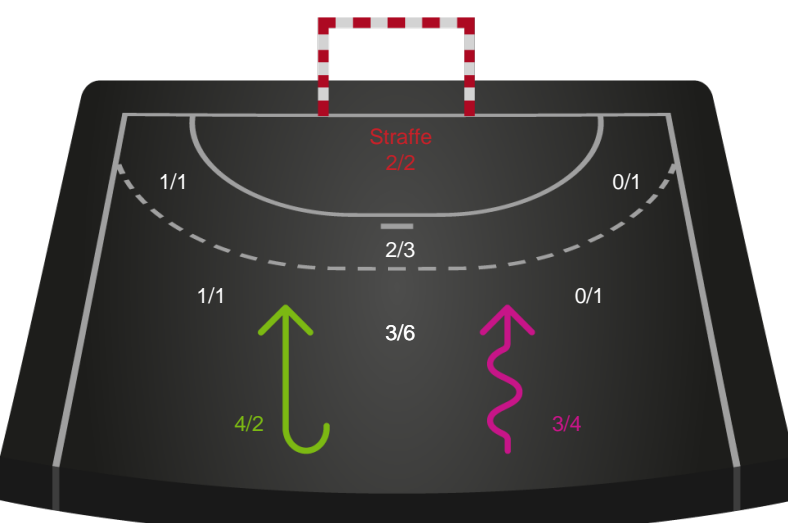

Sønderjyske Kvindehåndbold

Skuddiagram