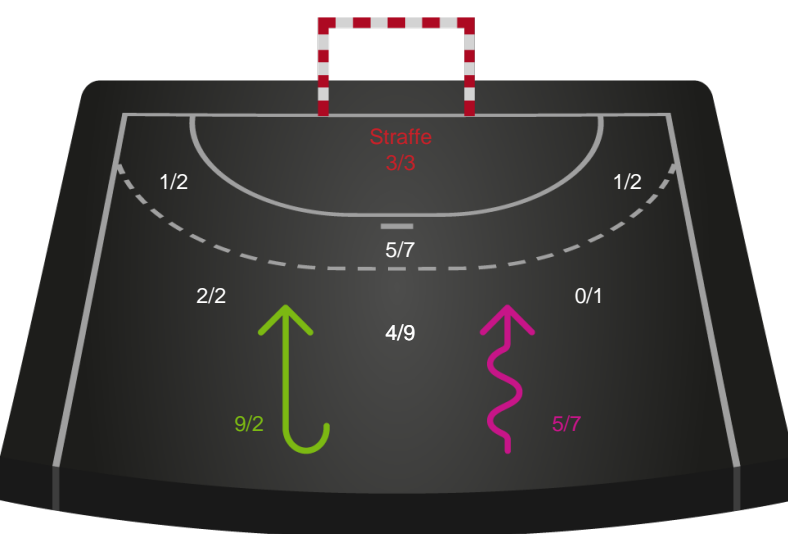

Sønderjyske Kvindehåndbold

Skuddiagram