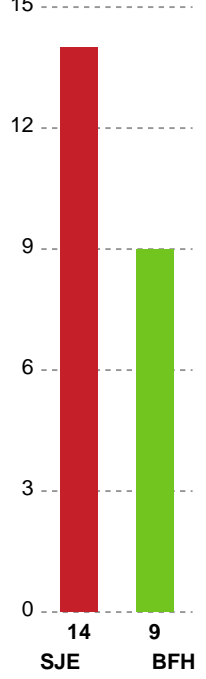

Fordeling af mål og skud

Sønderjyske Kvindehåndbold - Bjerringbro FH - 31-31 (14-16)

Intet billede angivet

591397 / 24.01.2024, 19.00 / Arena Aabenraa Hal 1 / Kvindeligaen - Grundspil

Angrebet sluttede med:

Skuddene endte med:

Teknisk fejl

2 min

Assist

Målforskel i løbet af kampen

Shotplot for Første halvleg

Sønderjyske Kvindehåndbold - Bjerringbro FH - 31-31 (14-16)

591397 / 24.01.2024, 19.00 / Arena Aabenraa Hal 1 / Kvindeligaen - Grundspil

Intet billede angivet

Sønderjyske Kvindehåndbold

Redningsdiagram

Kontra

Gennembrud

Bjerringbro FH

Redningsdiagram

Kontra