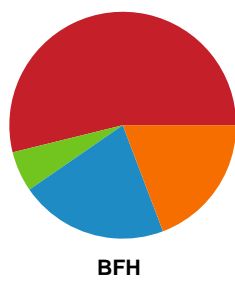

Fordeling af mål og skud

Sønderjyske Kvindehåndbold - Bjerringbro FH - 31-31 (14-16)

Intet billede angivet

591397 / 24.01.2024, 19.00 / Arena Aabenraa Hal 1 / Kvindeligaen - Grundspil

Angrebet sluttede med: