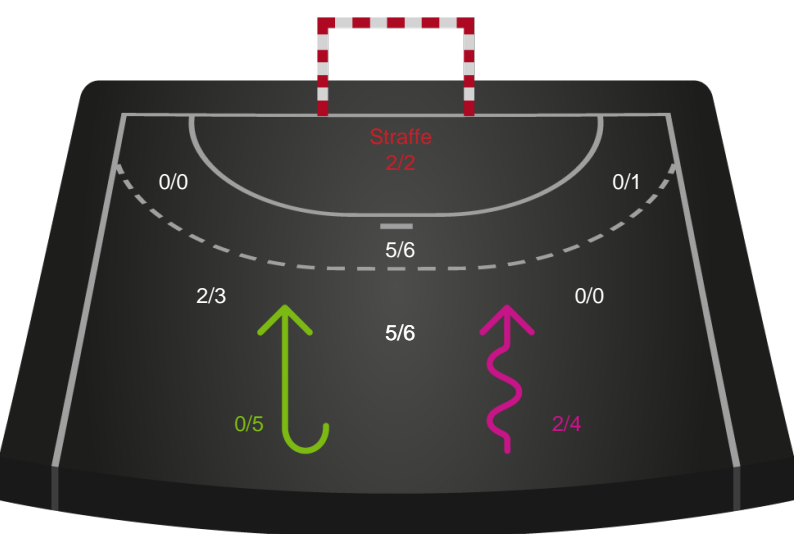

Bjerringbro FH

Skuddiagram