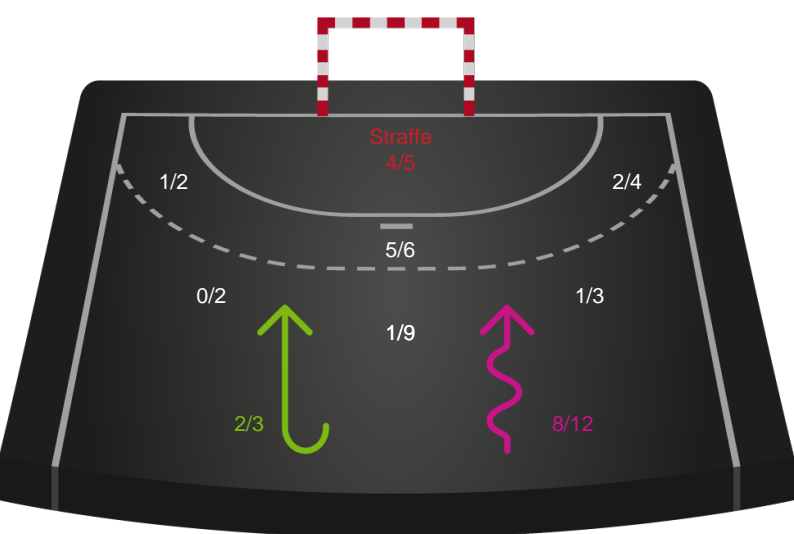

Silkeborg-Voel KFUM

Skuddiagram

Kontra

Gennembrud

Hold statistik for Første halvleg

Ringkøbing Håndbold - Silkeborg-Voel KFUM - 20-24 (11-10)

Inet billede angivet

679366 / 04.01.2019, 18.30 / Green Sports Arena - Hal 1 / HTH Ligaen - Grundspil