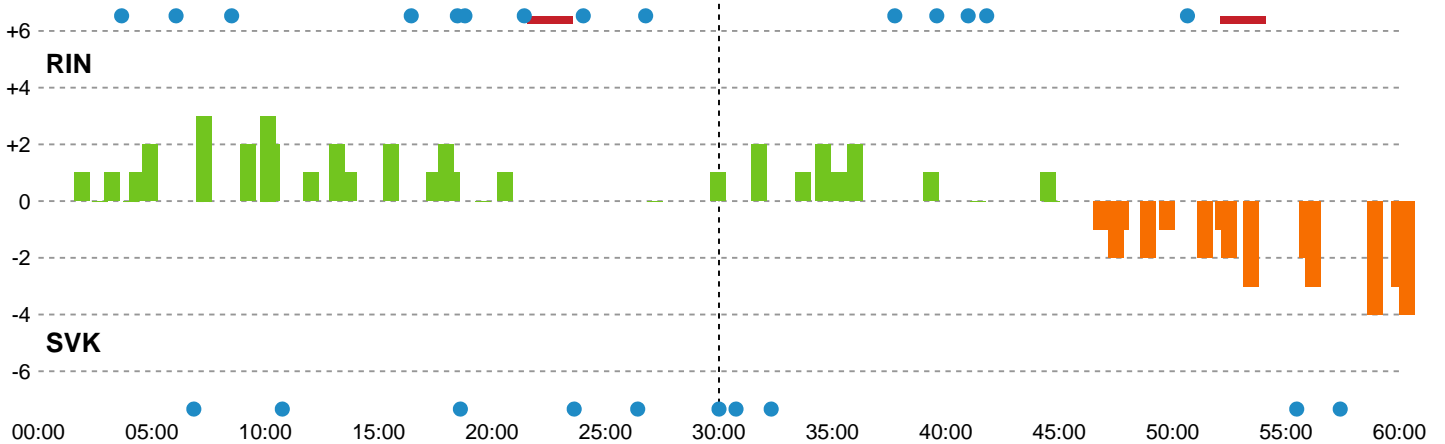

Fordeling af mål og skud

Ringkøbing Håndbold - Silkeborg-Voel KFUM - 20-24 (11-10)

Intet billede angivet

679366 / 04.01.2019, 18.30 / Green Sports Arena - Hal 1 / HTH Ligaen - Grundspil

Angrebet sluttede med:

Skuddene endte med:

Teknisk fejl

2 min

Assist

Målforskel i løbet af kampen

Shotplot for Første halvleg

Ringkøbing Håndbold - Silkeborg-Voel KFUM - 20-24 (11-10)

679366 / 04.01.2019, 18.30 / Green Sports Arena - Hal 1 / HTH Ligaen - Grundspil