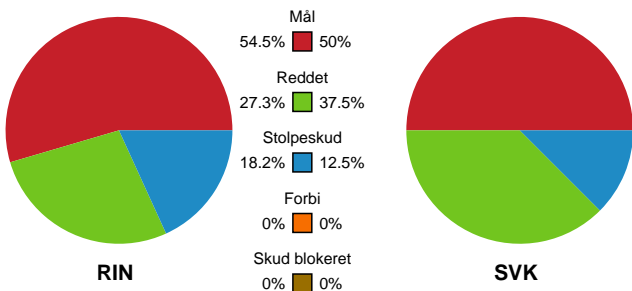

Fordeling af mål og skud

Ringkøbing Håndbold - Silkeborg-Voel KFUM - 20-24 (11-10)

Intet billede angivet

679366 / 04.01.2019, 18.30 / Green Sports Arena - Hal 1 / HTH Ligaen - Grundspil

Angrebet sluttede med:

Skuddene endte med:

Teknisk fejl

2 min

Assist

Målforskel i løbet af kampen

Shotplot for Første halvleg

Ringkøbing Håndbold - Silkeborg-Voel KFUM - 20-24 (11-10)

679366 / 04.01.2019, 18.30 / Green Sports Arena - Hal 1 / HTH Ligaen - Grundspil