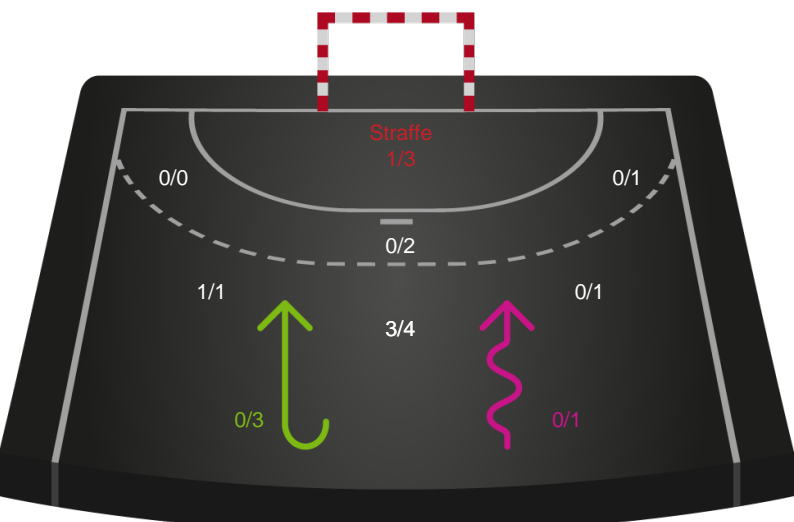

Skuddene endte med:

Teknisk fejl

2 min

Assist

Målforskel i løbet af kampen

Shotplot for Første halvleg

Ringkøbing Håndbold - Silkeborg-Voel KFUM - 20-24 (11-10)

679366 / 04.01.2019, 18.30 / Green Sports Arena - Hal 1 / HTH Ligaen - Grundspil

Intet billede angivet

Ringkøbing Håndbold

Redningsdiagram

Kontra

Gennembrud

Silkeborg-Voel KFUM

Redningsdiagram

Kontra