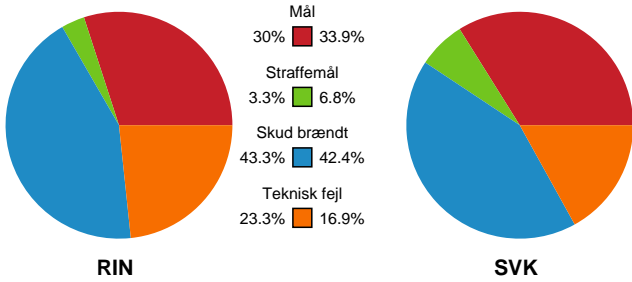

Fordeling af mål og skud

Ringkøbing Håndbold - Silkeborg-Voel KFUM - 20-24 (11-10)

Intet billede angivet

679366 / 04.01.2019, 18.30 / Green Sports Arena - Hal 1 / HTH Ligaen - Grundspil

Angrebet sluttede med:

Skuddene endte med:

Teknisk fejl

2 min

Assist

Målforskel i løbet af kampen

Shotplot for Første halvleg

Ringkøbing Håndbold - Silkeborg-Voel KFUM - 20-24 (11-10)

679366 / 04.01.2019, 18.30 / Green Sports Arena - Hal 1 / HTH Ligaen - Grundspil