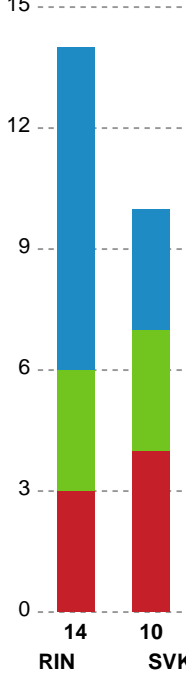

Fordeling af mål og skud

Ringkøbing Håndbold - Silkeborg-Voel KFUM - 20-24 (11-10)

Intet billede angivet

679366 / 04.01.2019, 18.30 / Green Sports Arena - Hal 1 / HTH Ligaen - Grundspil

Angrebet sluttede med:

Skuddene endte med:

Teknisk fejl

2 min

Assist

Målforskel i løbet af kampen

Shotplot for Første halvleg

Ringkøbing Håndbold - Silkeborg-Voel KFUM - 20-24 (11-10)

679366 / 04.01.2019, 18.30 / Green Sports Arena - Hal 1 / HTH Ligaen - Grundspil