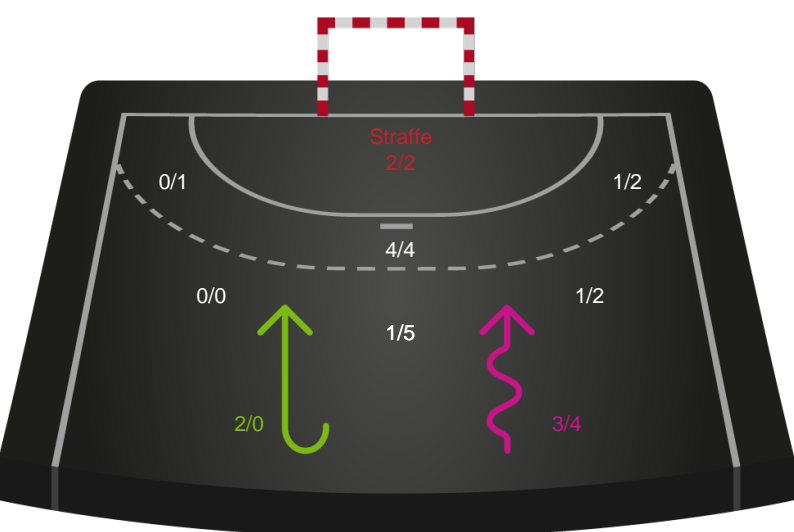

Silkeborg-Voel KFUM

Skuddiagram