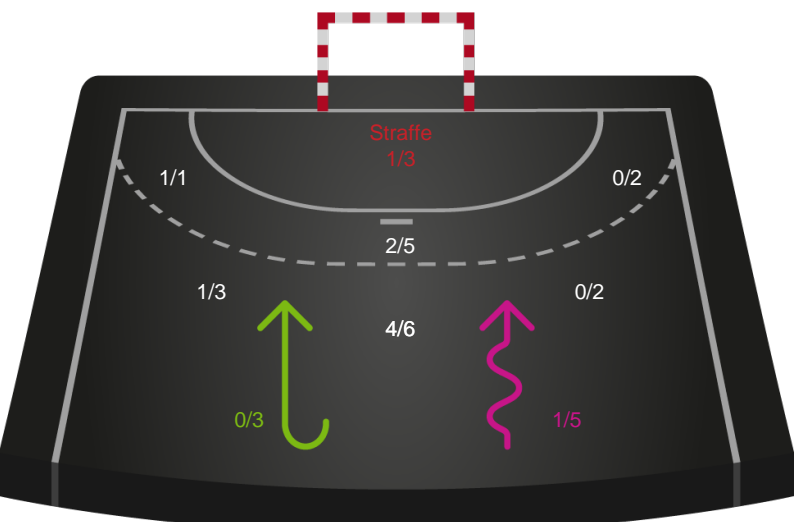

Silkeborg-Voel KFUM

Redningsdiagram