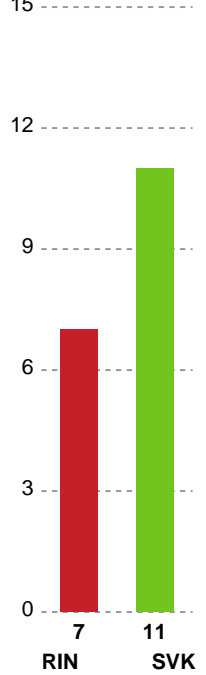

Fordeling af mål og skud

Ringkøbing Håndbold - Silkeborg-Voel KFUM - 20-24 (11-10)

Intet billede angivet

679366 / 04.01.2019, 18.30 / Green Sports Arena - Hal 1 / HTH Ligaen - Grundspil

Angrebet sluttede med:

Skuddene endte med:

Teknisk fejl

2 min

Assist

Målforskel i løbet af kampen

Shotplot for Første halvleg

Ringkøbing Håndbold - Silkeborg-Voel KFUM - 20-24 (11-10)

679366 / 04.01.2019, 18.30 / Green Sports Arena - Hal 1 / HTH Ligaen - Grundspil