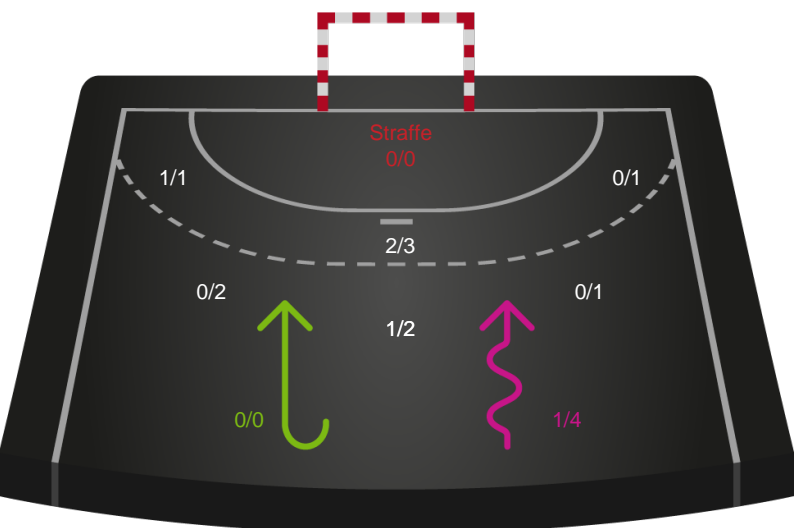

Silkeborg-Voel KFUM

Redningsdiagram