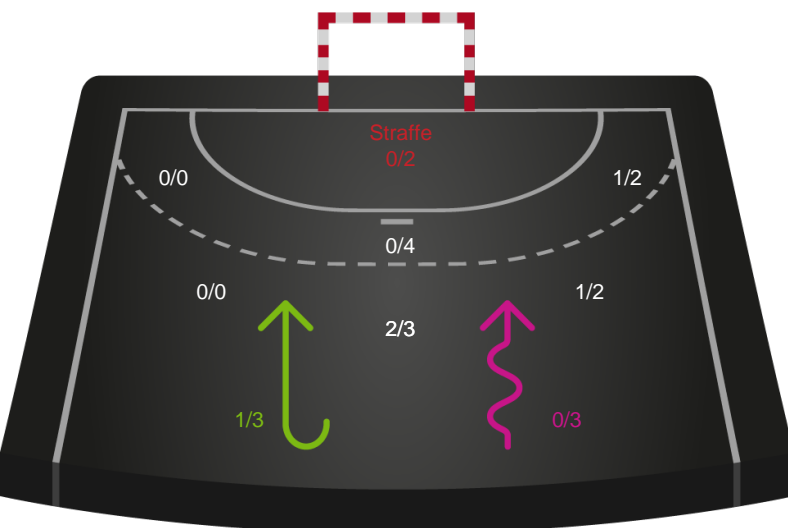

Shotplot for Anden halvleg

Ringkøbing Håndbold - Silkeborg-Voel KFUM - 20-24 (11-10)

679366 / 04.01.2019, 18.30 / Green Sports Arena - Hal 1 / HTH Ligaen - Grundspil

Intet billede angivet

Ringkøbing Håndbold

Redningsdiagram