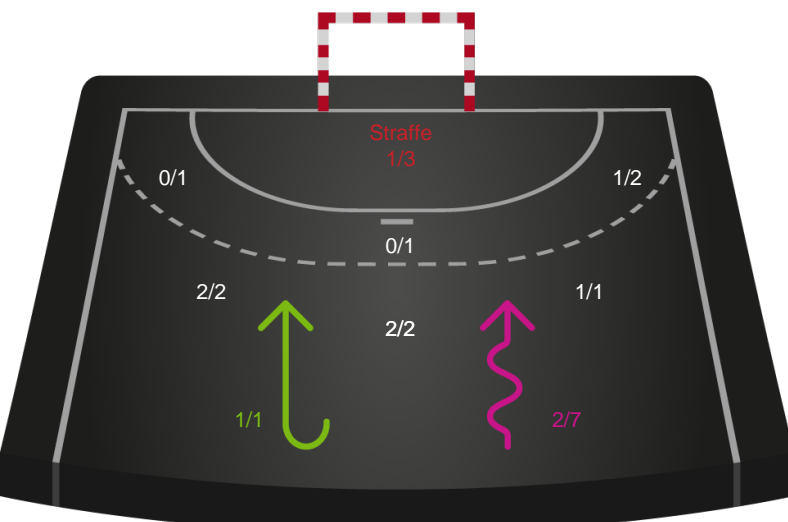

Shotplot for Første halvleg

Ringkøbing Håndbold - Silkeborg-Voel KFUM - 20-24 (11-10)

679366 / 04.01.2019, 18.30 / Green Sports Arena - Hal 1 / HTH Ligaen - Grundspil

Intet billede angivet

Ringkøbing Håndbold

Redningsdiagram