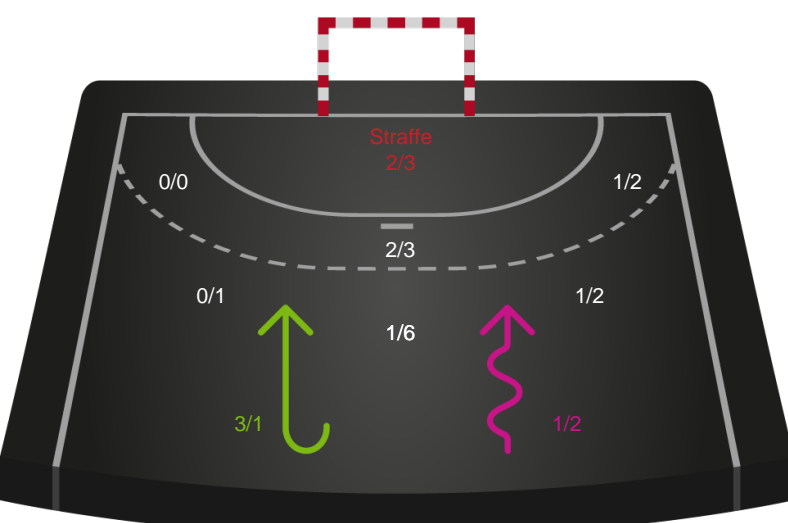

Ringkøbing Håndbold

Skuddiagram