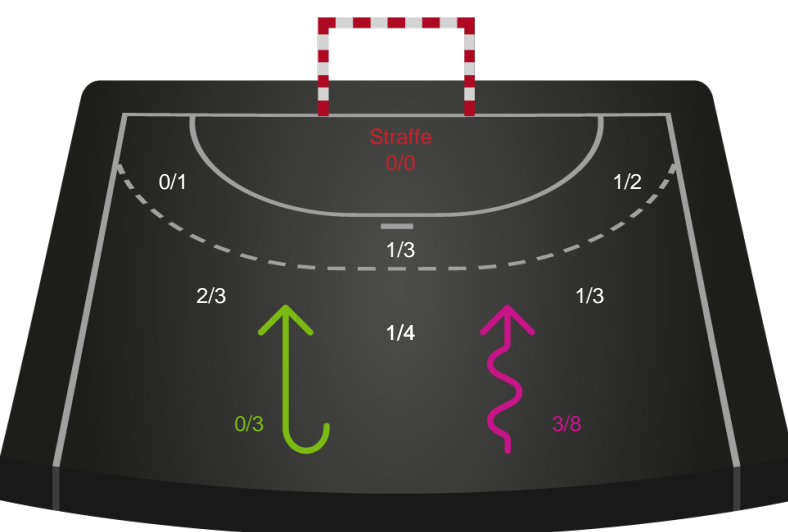

Ringkøbing Håndbold

Skuddiagram