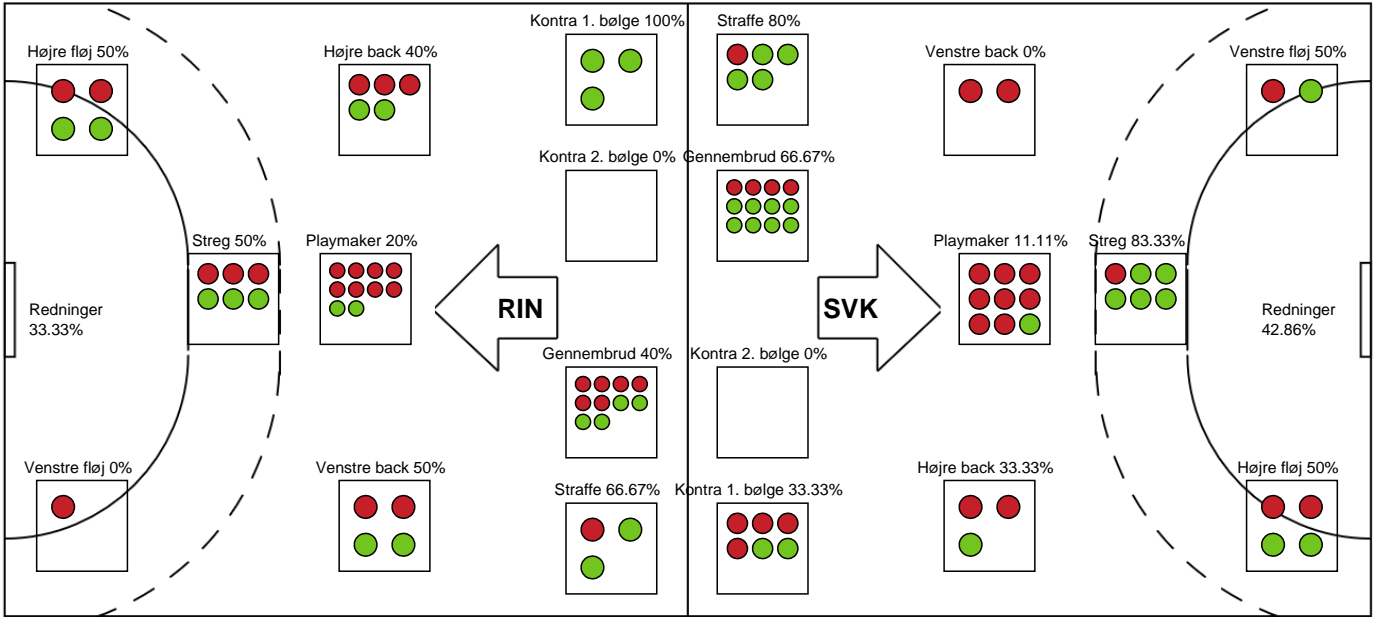

Nr	Navn	Redn/Skud	Straffe-Redn/skud	Total Redn/Skud	Mål imod	Skud forbi	Skud stolpe	Assist	Mål	Bold erob.	Fejl aflv.	Regelbrud	2 min udvis.	MEP
22	Stine Bonde AAGAARD	9/27 33.33%	1/3 33.33%	10/30 33.33%	20	4	6	0	0	0	0	0	0	1.77

Markspillere

Nr	Navn	Mål/Skud	Straffe-mål/skud	Total Mål/Skud	Assist	Tilkendt straffe	Forårsagede straffe	Rødt kort	Tabt bold	Bold erob.	Fejl aflv.	Regelbrud	2min udvis.	MEP
2	Helene KINDBERG	2/6 33.33%	0/0 0%	2/6 33.33%	2	1	1	0	1	0	0	0	0	0.72
6	Lea HANSEN	4/7 57.14%	0/0 0%	4/7 57.14%	0	0	0	0	1	0	0	0	0	1.69
7	Hege Bakken WAHLQUIST	0/1 0%	0/0 0%	0/1 0%	0	0	0	0	0	0	0	0	0	-0.4
9	Sofie Bæk ANDERSEN	9/16 56.25%	2/2 100%	11/18 61.11%	3	0	0	0	1	0	1	1	0	5.45
11	Rikke IVERSEN	2/3 66.67%	0/0 0%	2/3 66.67%	0	0	1	0	0	2	0	1	0	1.2
17	Emilie Ytting PEDERSEN	1/2 50%	0/0 0%	1/2 50%	0	2	0	0	0	0	0	0	0	1.31
18	Othilia Brøndum CHRISTENSEN	0/1 0%	0/0 0%	0/1 0%	0	0	0	0	0	0	0	0	0	-0.2
20	Andrea West BENDTSEN	0/0 0%	0/0 0%	0/0 0%	0	0	0	0	0	0	0	0	0	0
21	Susann MÜLLER	0/4 0%	0/0 0%	0/4 0%	2	1	0	0	0	0	1	1	0	-0.48
24	Jane SCHUMACHER	1/3 33.33%	2/3 66.67%	3/6 50%	4	1	0	0	0	1	1	0	0	2.02
29	Camilla FANGEL	1/1 100%	0/0 0%	1/1 100%	0	0	1	0	0	0	0	1	0	0.2

Fordeling af mål og skud

Ringkøbing Håndbold - Silkeborg-Voel KFUM - 20-24 (11-10)

Intet billede angivet

679366 / 04.01.2019, 18.30 / Green Sports Arena - Hal 1 / HTH Ligaen - Grundspil

Angrebet sluttede med:

Skuddene endte med:

Teknisk fejl

2 min

Assist

Målforskel i løbet af kampen

Shotplot for Første halvleg

Ringkøbing Håndbold - Silkeborg-Voel KFUM - 20-24 (11-10)

679366 / 04.01.2019, 18.30 / Green Sports Arena - Hal 1 / HTH Ligaen - Grundspil