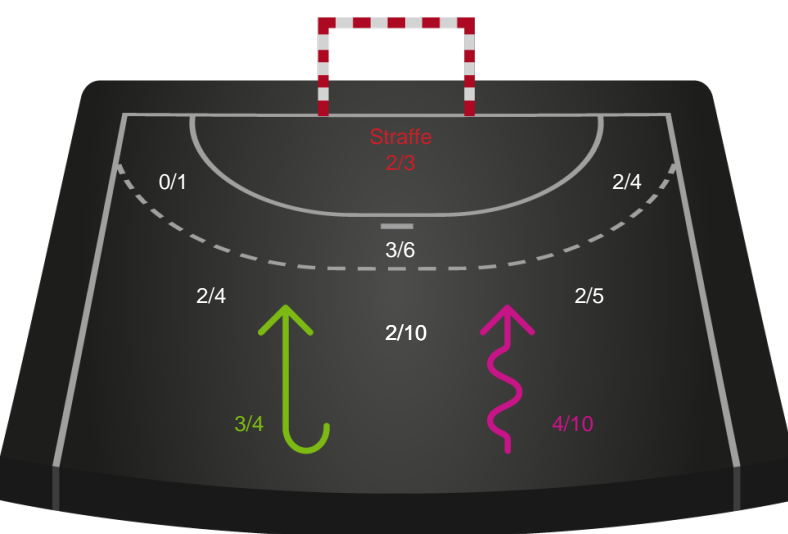

Ringkøbing Håndbold

Skuddiagram