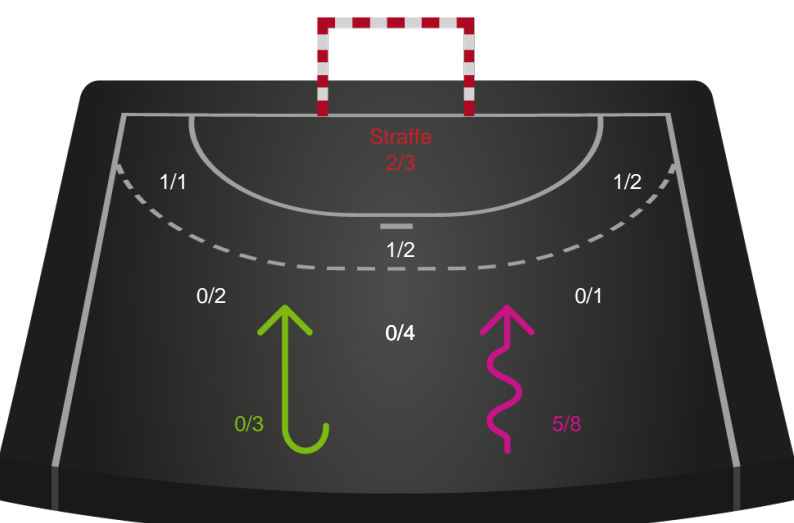

Silkeborg-Voel KFUM

Skuddiagram