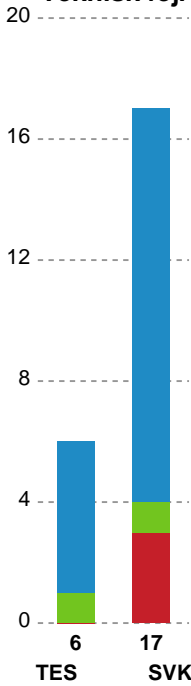

Teknisk fejl