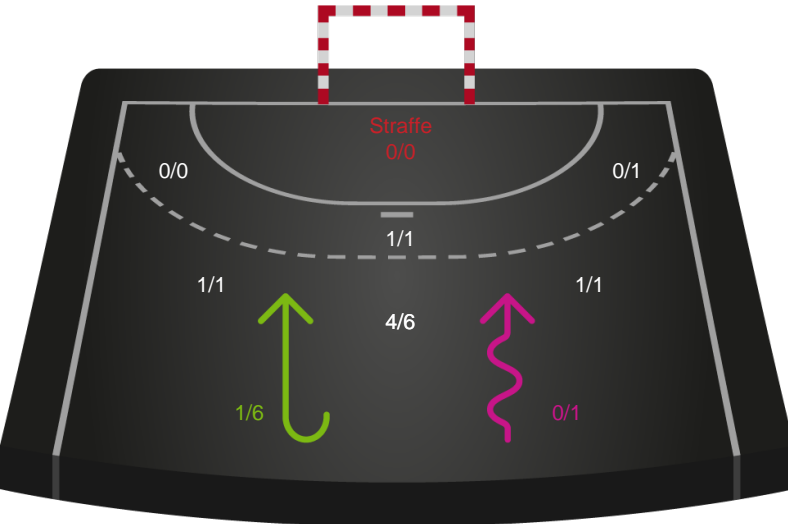

Shotplot for Første halvleg

Team Esbjerg - Silkeborg-Voel KFUM - 39-22 (22-9)

591457 / 13.03.2024, 18.30 / Blue Water Dokken / Kvindeligaen - Grundspil

Team Esbjerg

Redningsdiagram