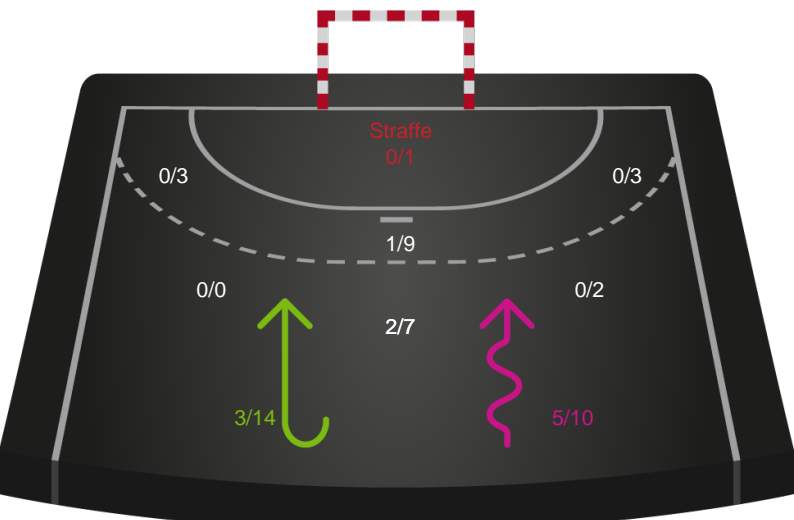

Silkeborg-Voel KFUM

Redningsdiagram