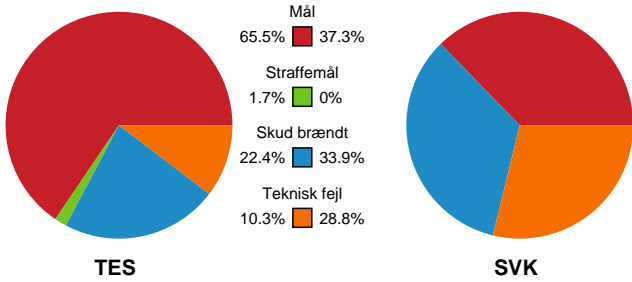

Angrebet sluttede med: