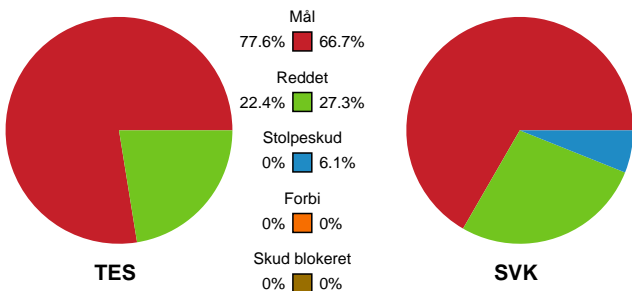

## Team Esbjerg - Silkeborg-Voel KFUM - 39-22 (22-9)

Intet billede angivet

591457 / 13.03.2024, 18.30 / Blue Water Dokken / Kvindeligaen - Grundspil

### Angrebet sluttede med:

### Skuddene endte med: