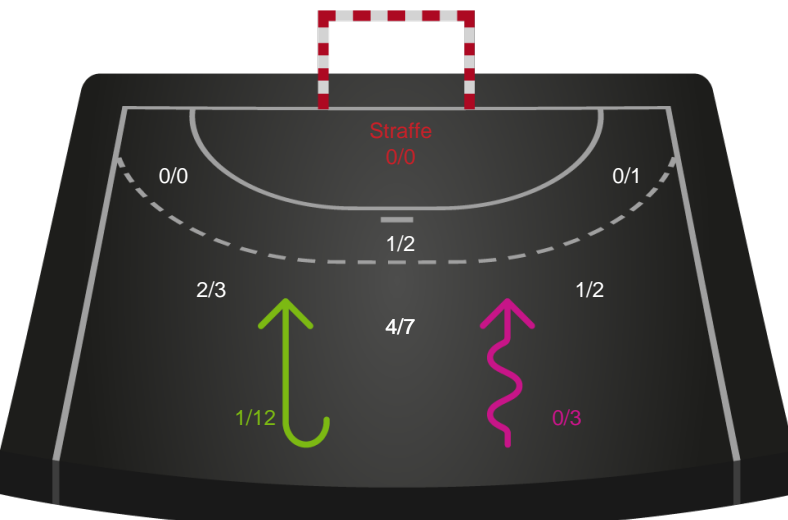

Shotplot for Total

Team Esbjerg - Silkeborg-Voel KFUM - 39-22 (22-9)

591457 / 13.03.2024, 18.30 / Blue Water Dokken / Kvindeligaen - Grundspil

Intet billede angivet

Team Esbjerg

Redningsdiagram