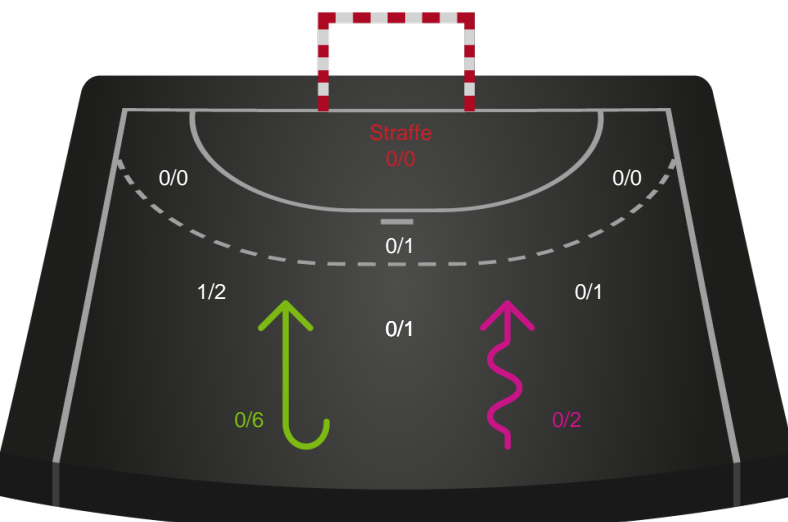

Shotplot for Anden halvleg

Team Esbjerg - Silkeborg-Voel KFUM - 39-22 (22-9)

591457 / 13.03.2024, 18.30 / Blue Water Dokken / Kvindeligaen - Grundspil

Intet billede angivet

Team Esbjerg

Redningsdiagram