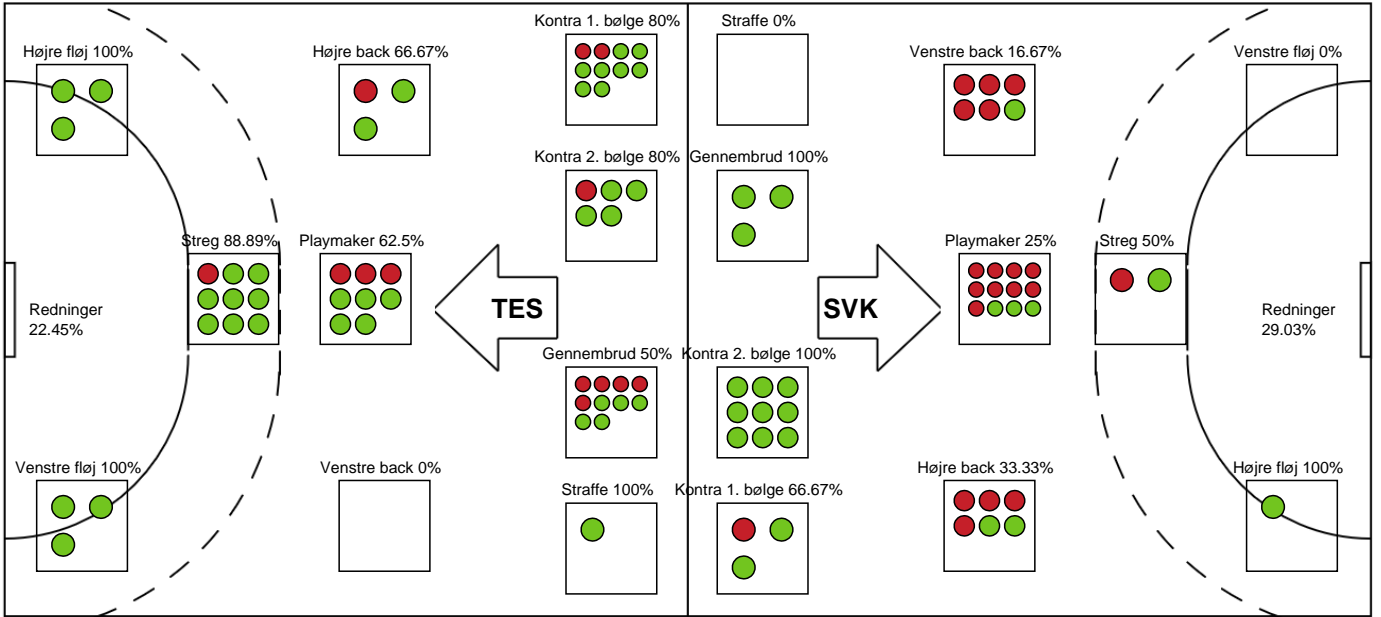

Fordeling af mål og skud

Team Esbjerg - Silkeborg-Voel KFUM - 39-22 (22-9)

Intet billede angivet

591457 / 13.03.2024, 18.30 / Blue Water Dokken / Kvindeligaen - Grundspil