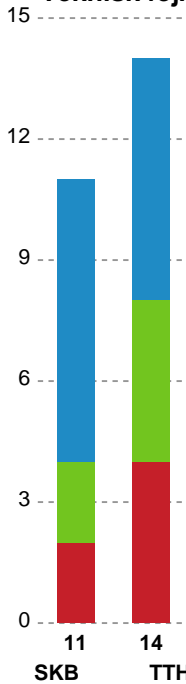

Teknisk fejl