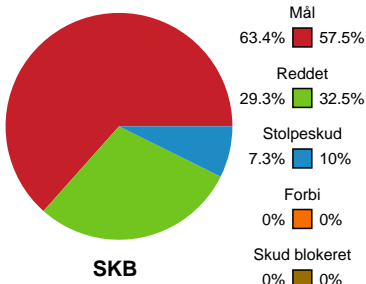

Skuddene endte med: