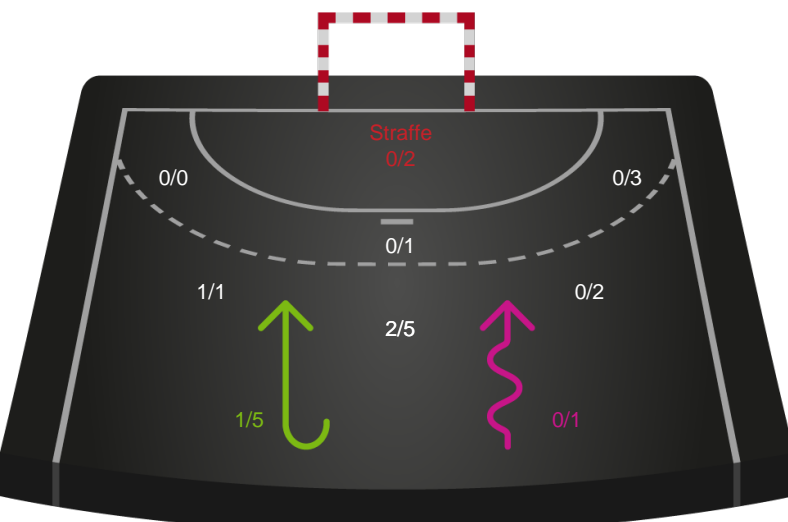

Shotplot for Anden halvleg

Skanderborg Håndbold - TTH Holstebro Damer - 27-25 (14-9)

679365 / 05.01.2019, 15.00 / Fælledhallen - bane 1 / HTH Ligaen - Grundspil

Inet billede angivet

Skanderborg Håndbold

Redningsdiagram