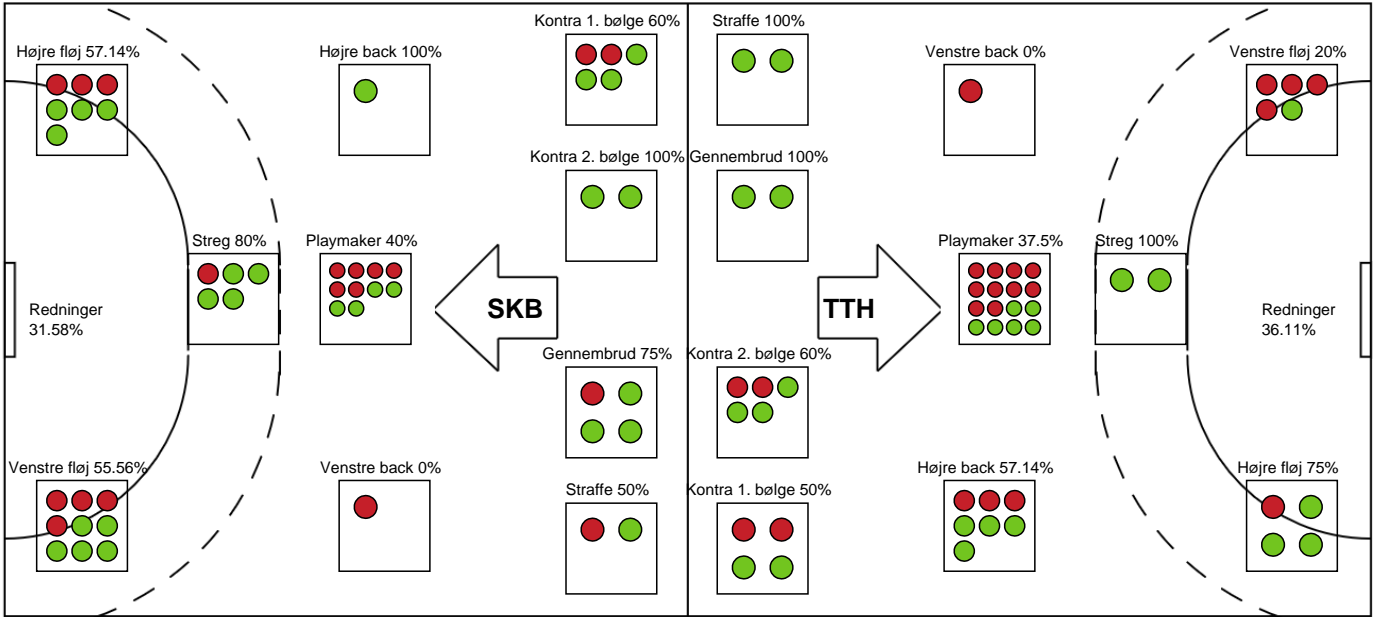

Fordeling af mål og skud

Skanderborg Håndbold - TTH Holstebro Damer - 27-25 (14-9)

Intet billede angivet

679365 / 05.01.2019, 15.00 / Fælledhallen - bane 1 / HTH Ligaen - Grundspil