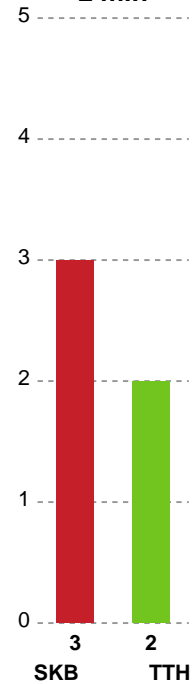

Fordeling af mål og skud

Skanderborg Håndbold - TTH Holstebro Damer - 27-25 (14-9)

Intet billede angivet

679365 / 05.01.2019, 15.00 / Fælledhallen - bane 1 / HTH Ligaen - Grundspil

Angrebet sluttede med:

Skuddene endte med:

Teknisk fejl

2 min

Assist

Målforskel i løbet af kampen