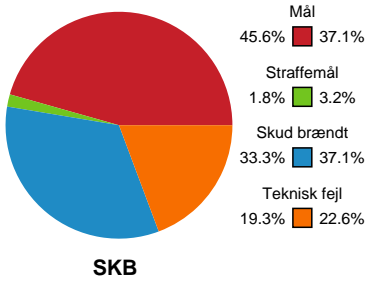

Angrebet sluttede med: