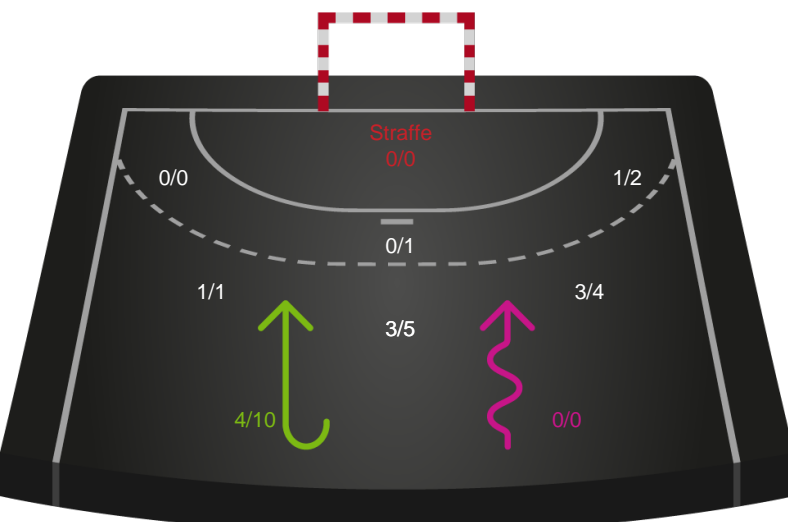

Fordeling af mål og skud

Viborg HK - Silkeborg-Voel KFUM - 25-23 (12-12)

748298 / 15.02.2025, 16.00 / BIOCIRC Arena 1, Viborg / Kvindeligaen - Grundspil

Angrebet sluttede med:

Teknisk fejl

2 min

Assist

Skuddene endte med:

Målforskel i løbet af kampen

Shotplot for Første halvleg

Viborg HK - Silkeborg-Voel KFUM - 25-23 (12-12)

748298 / 15.02.2025, 16.00 / BIOCIRC Arena 1, Viborg / Kvindeligaen - Grundspil

Viborg HK

Redningsdiagram