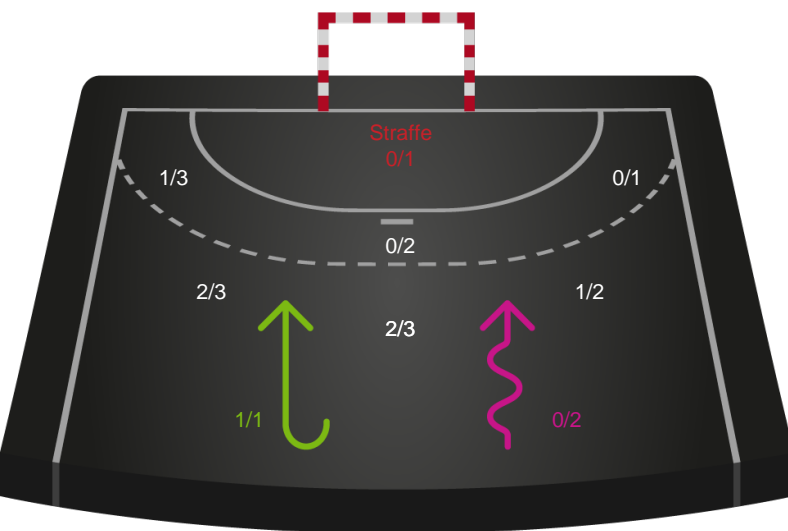

Shotplot for Anden halvleg

Viborg HK - Silkeborg-Voel KFUM - 25-23 (12-12)

748298 / 15.02.2025, 16.00 / BIOCIRC Arena 1, Viborg / Kvindeligaen - Grundspil

Viborg HK

Redningsdiagram