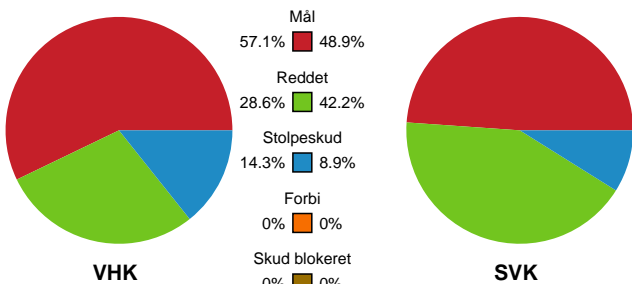

Fordeling af mål og skud

Viborg HK - Silkeborg-Voel KFUM - 25-23 (12-12)

748298 / 15.02.2025, 16.00 / BIOCIRC Arena 1, Viborg / Kvindeligaen - Grundspil

Angrebet sluttede med:

Teknisk fejl

2 min

Assist

Skuddene endte med:

Målforskel i løbet af kampen

Shotplot for Første halvleg

Viborg HK - Silkeborg-Voel KFUM - 25-23 (12-12)

748298 / 15.02.2025, 16.00 / BIOCIRC Arena 1, Viborg / Kvindeligaen - Grundspil

Viborg HK

Redningsdiagram