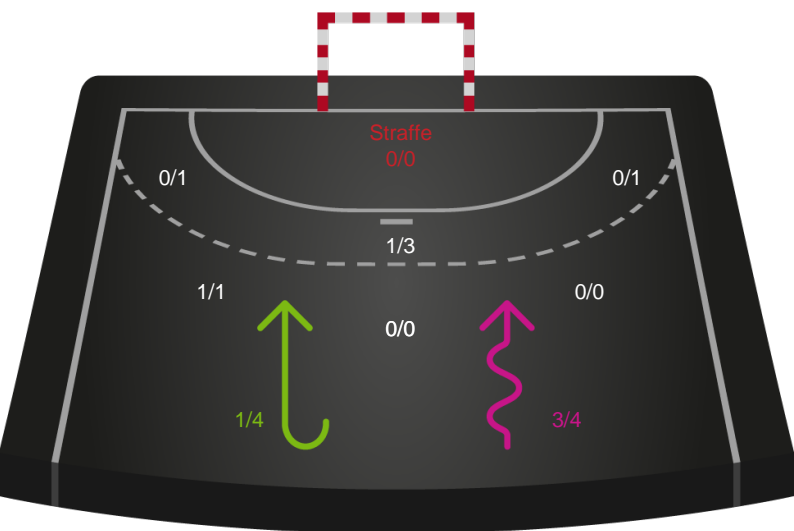

748298 / 15.02.2025, 16.00 / BIOCIRC Arena 1, Viborg / Kvindeligaen - Grundspil

Viborg HK

Redningsdiagram

Kontra

Gennembrud

Silkeborg-Voel KFUM

Redningsdiagram

Kontra