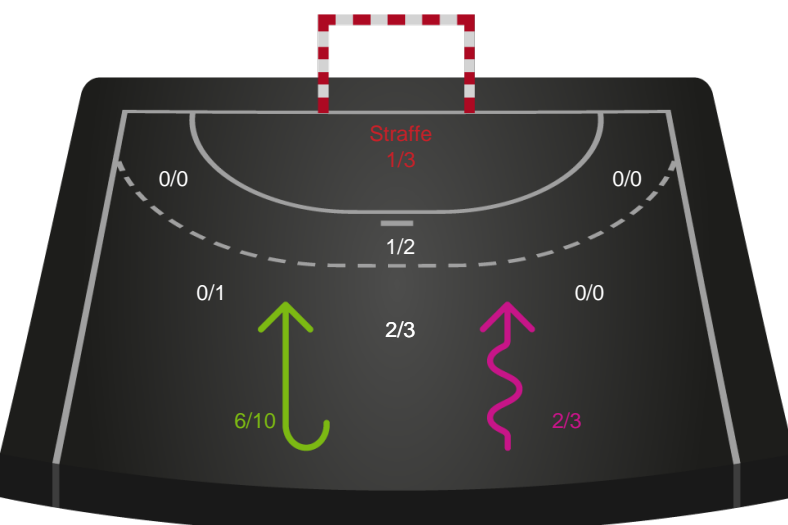

Viborg HK

Skuddiagram