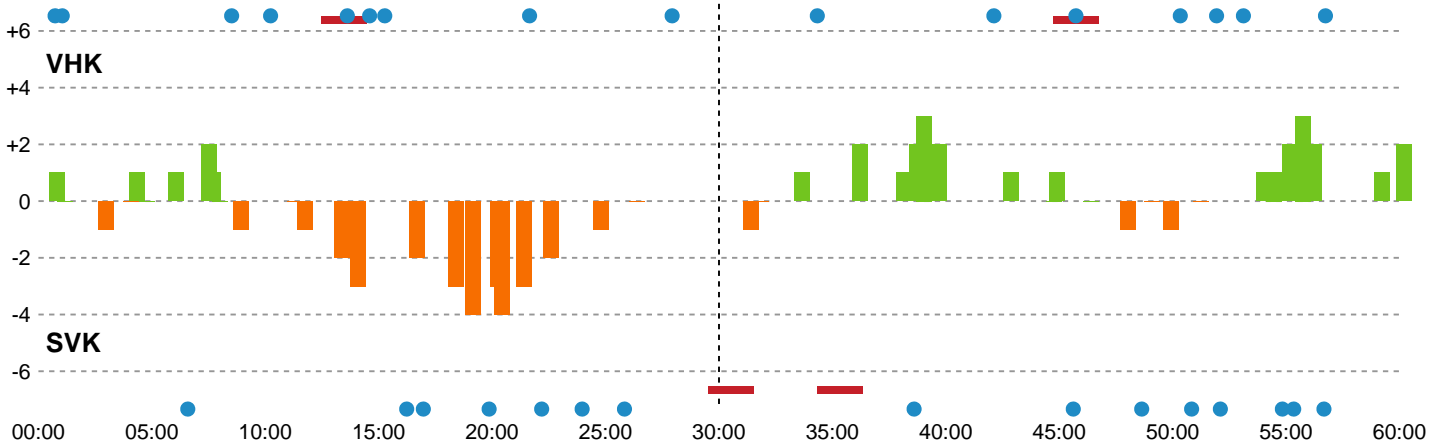

Fordeling af mål og skud

Viborg HK - Silkeborg-Voel KFUM - 25-23 (12-12)

748298 / 15.02.2025, 16.00 / BIOCIRC Arena 1, Viborg / Kvindeligaen - Grundspil

Angrebet sluttede med:

Teknisk fejl

2 min

Assist

Skuddene endte med:

Målforskel i løbet af kampen

Shotplot for Første halvleg

Viborg HK - Silkeborg-Voel KFUM - 25-23 (12-12)

748298 / 15.02.2025, 16.00 / BIOCIRC Arena 1, Viborg / Kvindeligaen - Grundspil

Viborg HK

Redningsdiagram