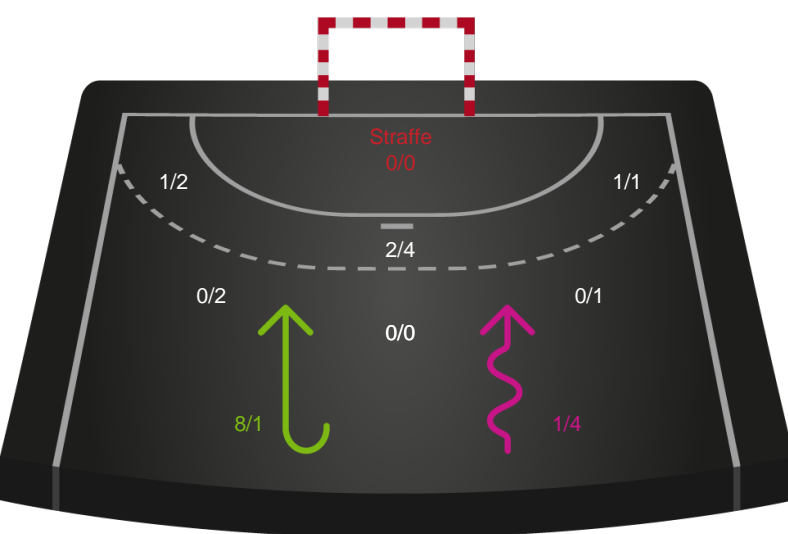

Viborg HK

Skuddiagram