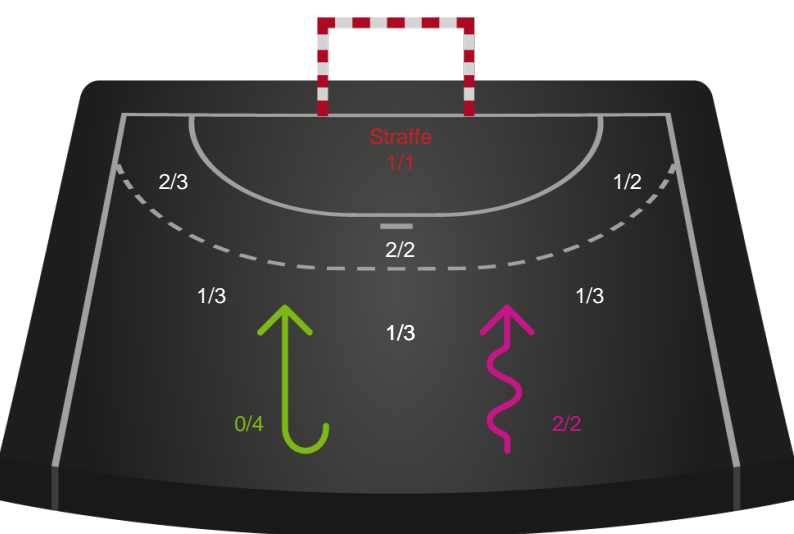

Silkeborg-Voel KFUM

Skuddiagram