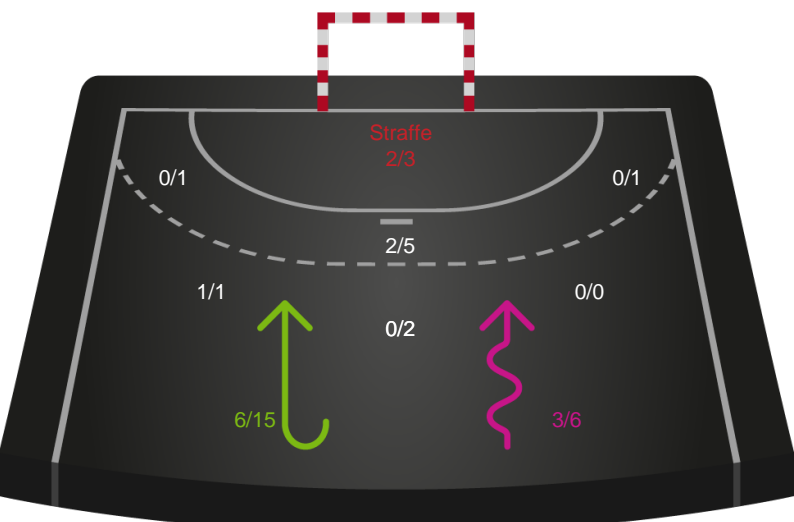

Silkeborg-Voel KFUM

Redningsdiagram