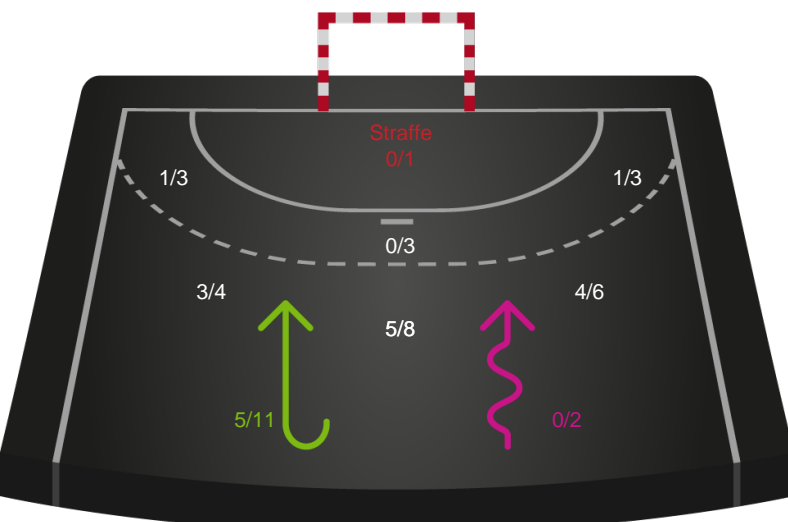

Gennembrud

Shotplot for Total

Viborg HK - Silkeborg-Voel KFUM - 25-23 (12-12)

748298 / 15.02.2025, 16.00 / BIOCIRC Arena 1, Viborg / Kvindeligaen - Grundspil

Viborg HK

Redningsdiagram

Kontra

Gennembrud