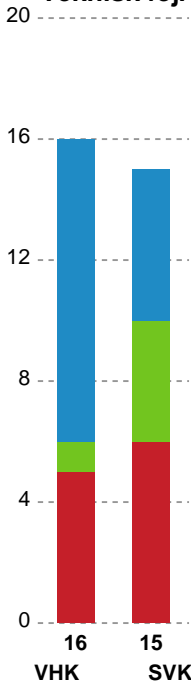

KAMPHÆNDELSER

Viborg HK - Silkeborg-Voel KFUM - 25-23 (12-12)

748298 / 15.02.2025, 16.00 / BIOCIRC Arena 1, Viborg / Kvindeligaen - Grundspil

Viborg HK		Silkeborg-Voel KFUM	
56:44	Fejlaflevering - 3 Alberte SIMONSEN	24-22	
		24-22	Skud på stolpe - Højre fløj - 23 Thilde FRANDBSEN Målvogter - 16 Louise Bak JENSEN
57:51	Skud reddet - Gennembrud - 26 Christina PEDERSEN Målvogter - 22 Stine BONDE	24-22	
		24-22	Skud forbi - Kontra 2. bølge - 21 Maja EDLING Målvogter - 16 Louise Bak JENSEN
58:34	Skud reddet - Gennembrud - 26 Christina PEDERSEN Målvogter - 22 Stine BONDE	24-22	
		24-22	Skud reddet - Kontra 2. bølge - 4 Maria HOLM Retur Målvogter - 16 Louise Bak JENSEN
		24-23	Mål - Streg - 13 Mathilde KRISTENSEN Målvogter - 16 Louise Bak JENSEN
59:04	Team timeout	24-23	
59:23	Skud reddet - Streg - 19 Sara HALD Retur Målvogter - 22 Stine BONDE	24-23	
59:52	Mål - Streg - 19 Sara HALD Assist - 77 Jana MITTÚN Målvogter - 22 Stine BONDE	25-23	
		25-23	Skud forbi - Kontra 2. bølge - 4 Maria HOLM Målvogter - 16 Louise Bak JENSEN
60:00	Fuldtid kl 17:27:27	25-23	
60:00	Kamp slut kl 17:27:29	25-23	

SPILLERSTATISTIK

Viborg HK - Silkeborg-Voel KFUM - 25-23 (12-12)

748298 / 15.02.2025, 16.00 / BIOCIRC Arena 1, Viborg / Kvindeligaen - Grundspil

Silkeborg-Voel KFUM

Målmænd

Nr	Navn	Redn/Skud	Straffe-Redn/skud	Total Redn/Skud	Mål imod	Skud forbi	Skud stolpe	Assist	Mål	Bold erob.	Fejl aflv.	Regelbrud	2 min udvis.	MEP
16	Anna VENG	0/0 0%	1/1 100%	1/1 100%	0	0	0	0	0	0	0	0	0	0.54
22	Stine BONDE	12/31 38.71%	1/2 50%	13/33 39.39%	20	1	6	0	0	0	0	0	0	4.27

Fordeling af mål og skud

Viborg HK - Silkeborg-Voel KFUM - 25-23 (12-12)

748298 / 15.02.2025, 16.00 / BIOCIRC Arena 1, Viborg / Kvindeligaen - Grundspil

Angrebet sluttede med:

Teknisk fejl

2 min

Assist

Skuddene endte med:

Målforskel i løbet af kampen

Shotplot for Første halvleg

Viborg HK - Silkeborg-Voel KFUM - 25-23 (12-12)

748298 / 15.02.2025, 16.00 / BIOCIRC Arena 1, Viborg / Kvindeligaen - Grundspil

Viborg HK

Redningsdiagram