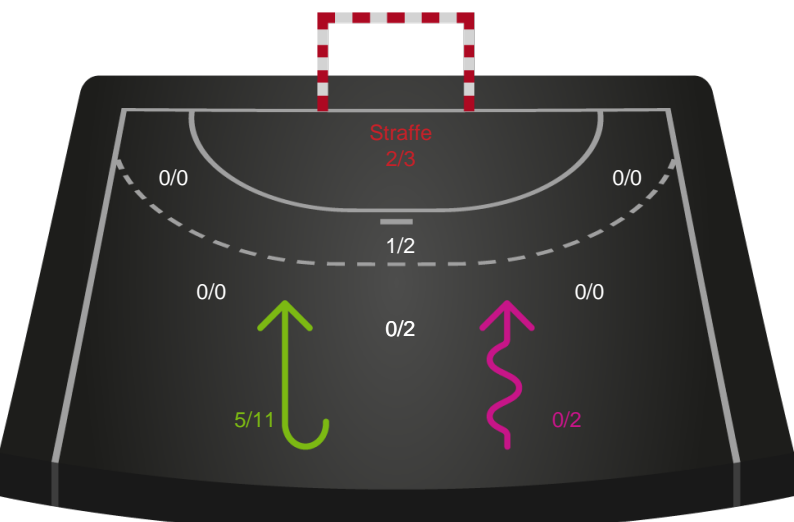

Silkeborg-Voel KFUM

Redningsdiagram