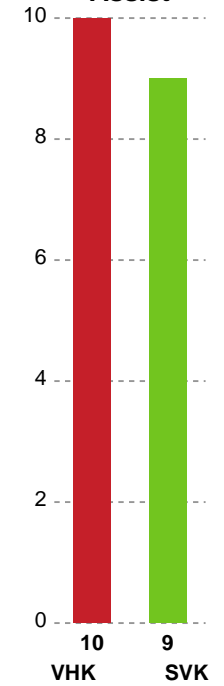

SPILLERSTATISTIK

Viborg HK - Silkeborg-Voel KFUM - 25-23 (12-12)

748298 / 15.02.2025, 16.00 / BIOCIRC Arena 1, Viborg / Kvindeligaen - Grundspil

Viborg HK

Målmænd

Nr	Navn	Redn/Skud	Straffe-Redn/skud	Total Redn/Skud	Mål imod	Skud forbi	Skud stolpe	Assist	Mål	Bold erob.	Fejl aflv.	Regelbrud	2 min udvis.	MEP
12	Ida Marie KAYSEN	0/0 0%	0/0 0%	0/0 0%	0	0	0	0	0	0	0	0	0	0
16	Louise Bak JENSEN	19/40 47.5%	0/1 0%	19/41 46.34%	22	3	4	0	0	0	0	0	0	5.02

SPILLERSTATISTIK

Viborg HK - Silkeborg-Voel KFUM - 25-23 (12-12)

748298 / 15.02.2025, 16.00 / BIOCIRC Arena 1, Viborg / Kvindeligaen - Grundspil

Silkeborg-Voel KFUM

Målmænd

Nr	Navn	Redn/Skud	Straffe-Redn/skud	Total Redn/Skud	Mål imod	Skud forbi	Skud stolpe	Assist	Mål	Bold erob.	Fejl aflv.	Regelbrud	2 min udvis.	MEP
16	Anna VENG	0/0 0%	1/1 100%	1/1 100%	0	0	0	0	0	0	0	0	0	0.54
22	Stine BONDE	12/31 38.71%	1/2 50%	13/33 39.39%	20	1	6	0	0	0	0	0	0	4.27

Fordeling af mål og skud

Viborg HK - Silkeborg-Voel KFUM - 25-23 (12-12)

748298 / 15.02.2025, 16.00 / BIOCIRC Arena 1, Viborg / Kvindeligaen - Grundspil

Angrebet sluttede med:

Teknisk fejl

2 min

Assist

Skuddene endte med:

Målforskel i løbet af kampen

Shotplot for Første halvleg

Viborg HK - Silkeborg-Voel KFUM - 25-23 (12-12)

748298 / 15.02.2025, 16.00 / BIOCIRC Arena 1, Viborg / Kvindeligaen - Grundspil

Viborg HK

Redningsdiagram