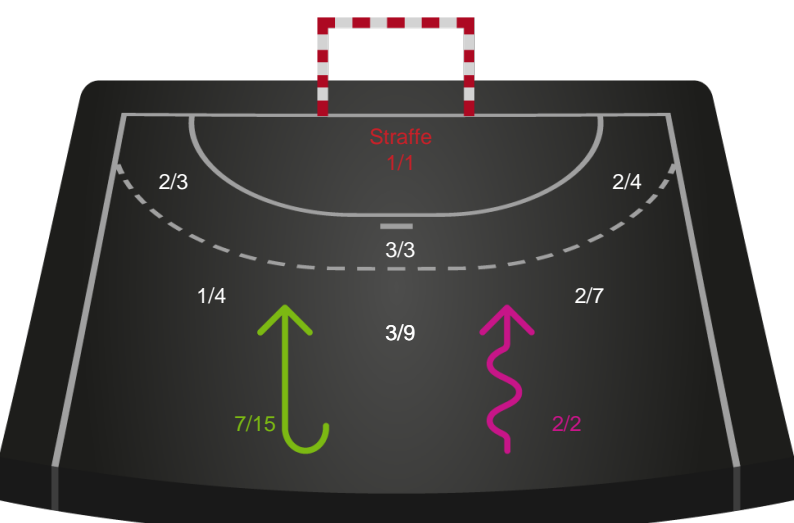

Silkeborg-Voel KFUM

Skuddiagram