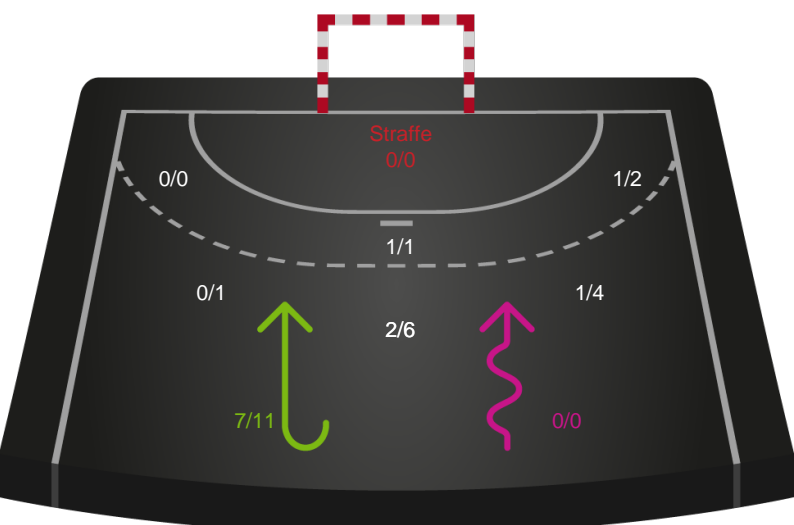

Silkeborg-Voel KFUM

Skuddiagram