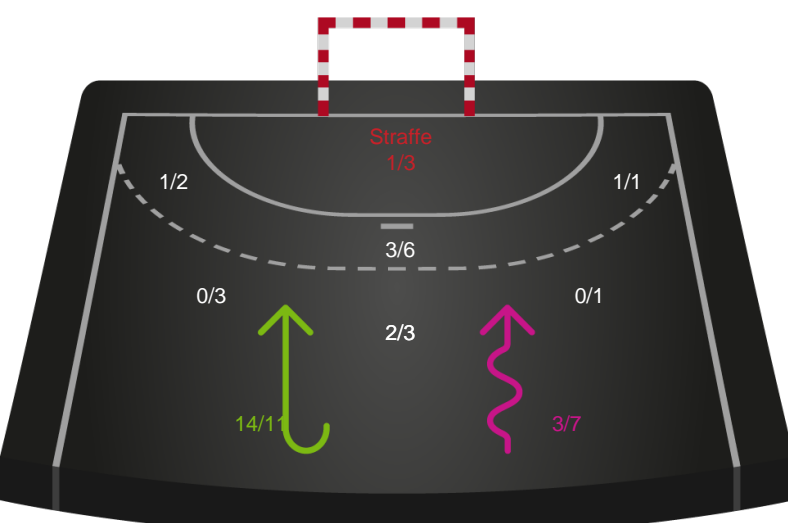

Viborg HK

Skuddiagram