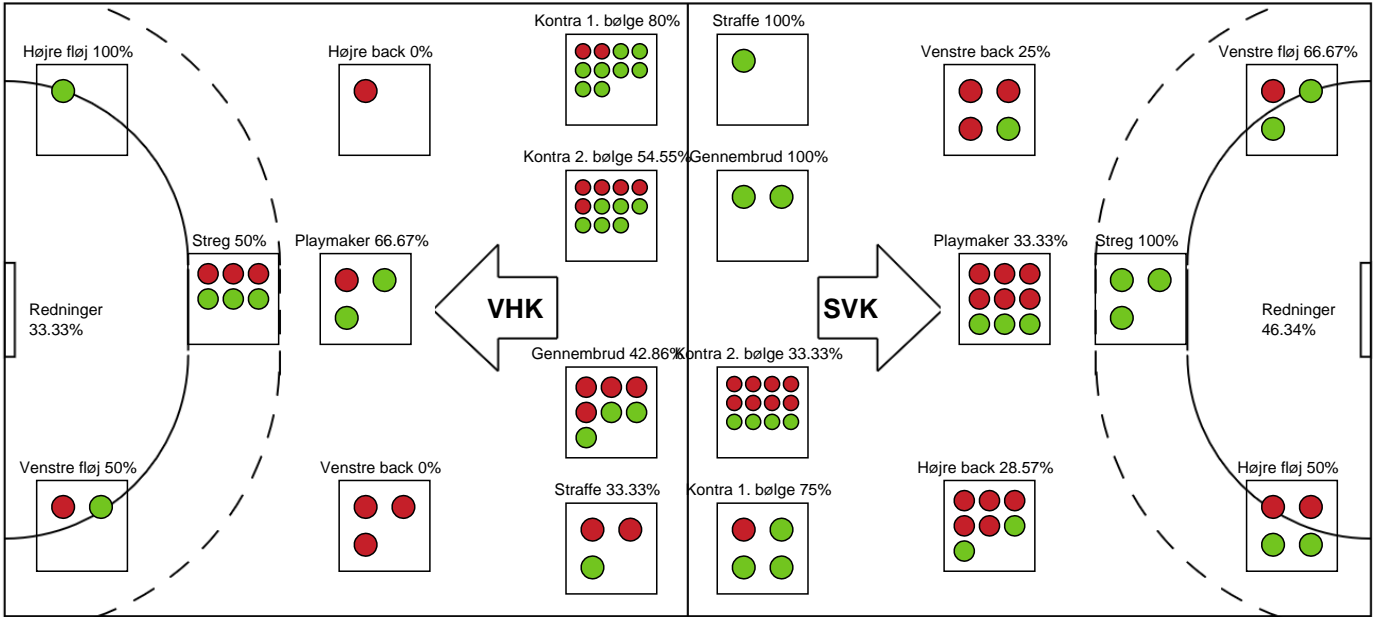

SPILLERSTATISTIK

Viborg HK - Silkeborg-Voel KFUM - 25-23 (12-12)

748298 / 15.02.2025, 16.00 / BIOCIRC Arena 1, Viborg / Kvindeligaen - Grundspil

Silkeborg-Voel KFUM

Målmænd

Nr	Navn	Redn/Skud	Straffe-Redn/skud	Total Redn/Skud	Mål imod	Skud forbi	Skud stolpe	Assist	Mål	Bold erob.	Fejl aflv.	Regelbrud	2 min udvis.	MEP
16	Anna VENG	0/0 0%	1/1 100%	1/1 100%	0	0	0	0	0	0	0	0	0	0.54
22	Stine BONDE	12/31 38.71%	1/2 50%	13/33 39.39%	20	1	6	0	0	0	0	0	0	4.27

Markspillere

Nr	Navn	Mål/Skud	Straffe-mål/skud	Total Mål/Skud	Assist	Tilkendt straffe	Forårsagede straffe	Rødt kort	Tabt bold	Bold erob.	Fejl aflv.	Regelbrud	2min udvis.	MEP
3	Isabella POULSEN	2/4 50%	0/0 0%	2/4 50%	1	0	0	0	0	0	2	0	0	0.45
4	Maria HOLM	3/10 30%	0/0 0%	3/10 30%	2	0	1	0	0	0	1	0	0	0.6
6	Thea RASMUSSEN	3/6 50%	0/0 0%	3/6 50%	2	1	1	0	2	0	1	1	0	0.87
7	Maja Munch LAURSEN	2/3 66.67%	0/0 0%	2/3 66.67%	0	0	0	0	1	0	0	1	0	0.5
8	Maria JACOBSEN	0/0 0%	0/0 0%	0/0 0%	0	0	0	0	0	0	0	0	0	0
11	Sara MADSEN	0/2 0%	0/0 0%	0/2 0%	1	0	0	0	1	0	1	0	0	-0.95
13	Mathilde KRISTENSEN	2/2 100%	0/0 0%	2/2 100%	0	0	0	0	0	0	0	1	1	0.97
15	Karen KLOKKER	5/6 83.33%	0/0 0%	5/6 83.33%	0	0	1	0	0	0	0	2	1	2.57
18	Natasja ANDREASEN	0/0 0%	0/0 0%	0/0 0%	0	0	0	0	0	0	0	0	0	0
18	Anne Dolberg PLOUGSTRUP	0/0 0%	0/0 0%	0/0 0%	0	0	0	0	0	0	0	0	0	0
19	Laura Galle HANSEN	0/0 0%	0/0 0%	0/0 0%	0	0	0	0	0	0	0	0	0	0
21	Maja EDLING	2/4 50%	1/1 100%	3/5 60%	0	0	0	0	0	0	0	0	0	1.37
23	Thilde FRANDBSEN	2/4 50%	0/0 0%	2/4 50%	0	0	0	0	0	0	0	0	0	0.94
31	Andrea West BENDTSEN	1/7 14.29%	0/0 0%	1/7 14.29%	3	0	0	0	0	0	0	1	0	-0.15

Fordeling af mål og skud

Viborg HK - Silkeborg-Voel KFUM - 25-23 (12-12)

748298 / 15.02.2025, 16.00 / BIOCIRC Arena 1, Viborg / Kvindeligaen - Grundspil

Angrebet sluttede med:

Teknisk fejl

2 min

Assist

Skuddene endte med:

Målforskel i løbet af kampen

Shotplot for Første halvleg

Viborg HK - Silkeborg-Voel KFUM - 25-23 (12-12)

748298 / 15.02.2025, 16.00 / BIOCIRC Arena 1, Viborg / Kvindeligaen - Grundspil

Viborg HK

Redningsdiagram