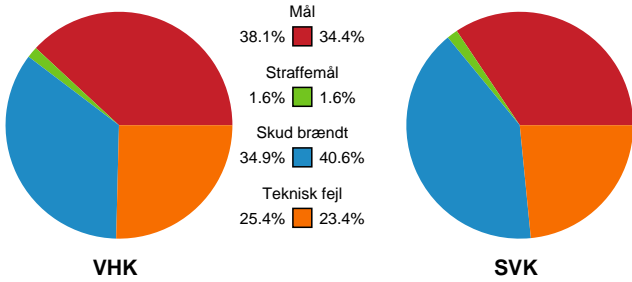

Fordeling af mål og skud

Viborg HK - Silkeborg-Voel KFUM - 25-23 (12-12)

748298 / 15.02.2025, 16.00 / BIOCIRC Arena 1, Viborg / Kvindeligaen - Grundspil

Angrebet sluttede med:

Teknisk fejl

2 min

Assist

Skuddene endte med:

Målforskel i løbet af kampen

Shotplot for Første halvleg

Viborg HK - Silkeborg-Voel KFUM - 25-23 (12-12)

748298 / 15.02.2025, 16.00 / BIOCIRC Arena 1, Viborg / Kvindeligaen - Grundspil

Viborg HK

Redningsdiagram