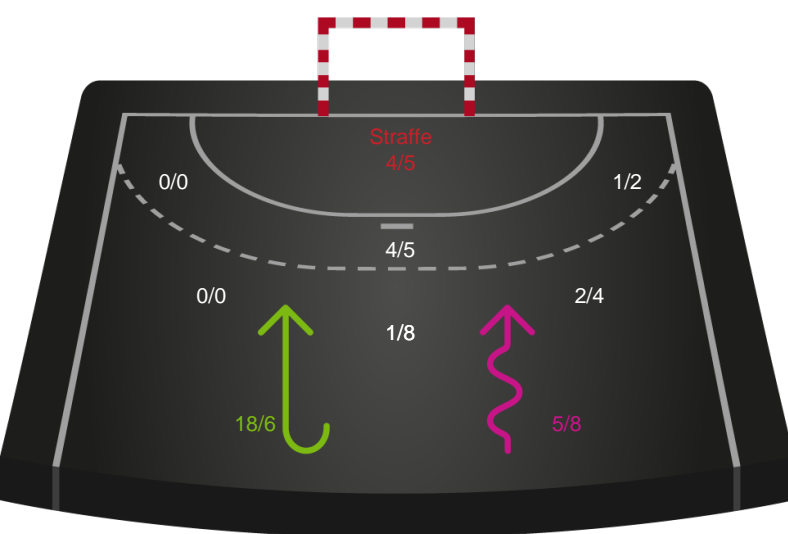

Team Esbjerg

Skuddiagram