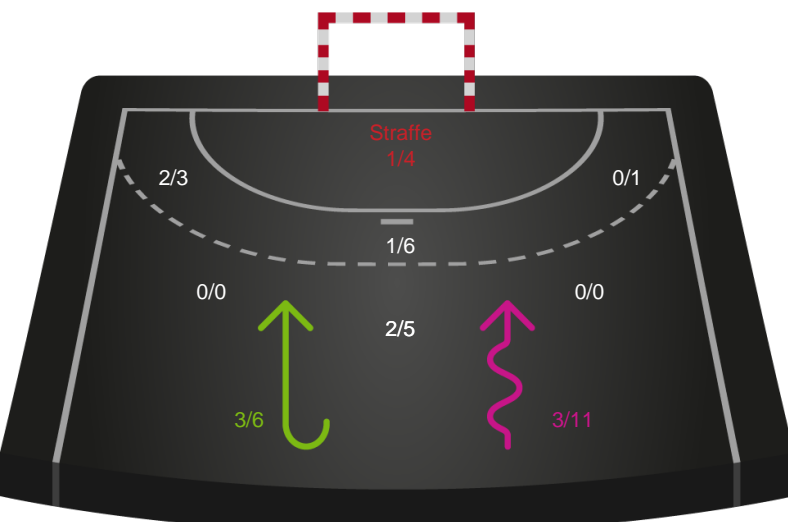

Skuddiagram

Kontra

Gennembrud

Shotplot for Total

Team Esbjerg - Nykøbing F. Håndboldklub - 35-25 (14-13)

748216 / 16.10.2024, 18.30 / Blue Water Dokken / Kvindeligaen - Grundspil

Team Esbjerg

Redningsdiagram