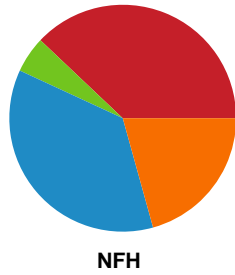

Fordeling af mål og skud

Team Esbjerg - Nykøbing F. Håndboldklub - 35-25 (14-13)

748216 / 16.10.2024, 18.30 / Blue Water Dokken / Kvindeligaen - Grundspil

Angrebet sluttede med:

Teknisk fejl

2 min

Assist

Skuddene endte med:

Regelbrud
Tabt bold
Fejlafl levering

● = Tekniske fejl — = 2 min

Målforskel i løbet af kampen

Shotplot for Første halvleg

Team Esbjerg - Nykøbing F. Håndboldklub - 35-25 (14-13)

748216 / 16.10.2024, 18.30 / Blue Water Dokken / Kvindeligaen - Grundspil