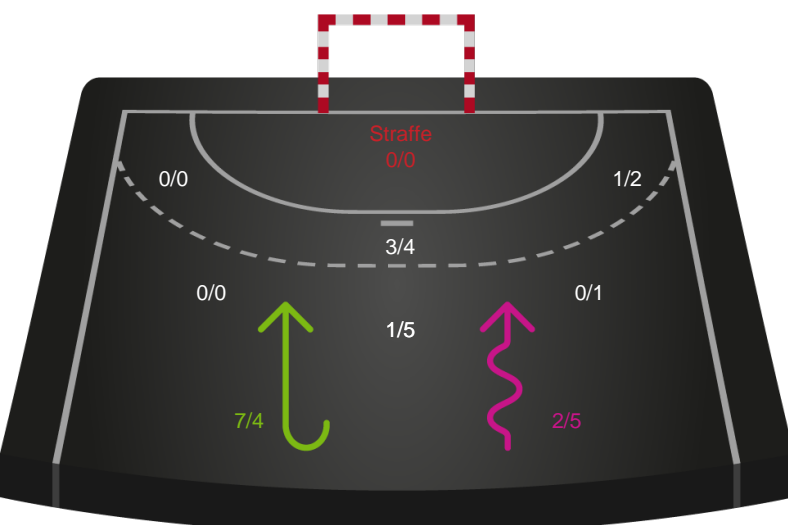

Team Esbjerg

Skuddiagram