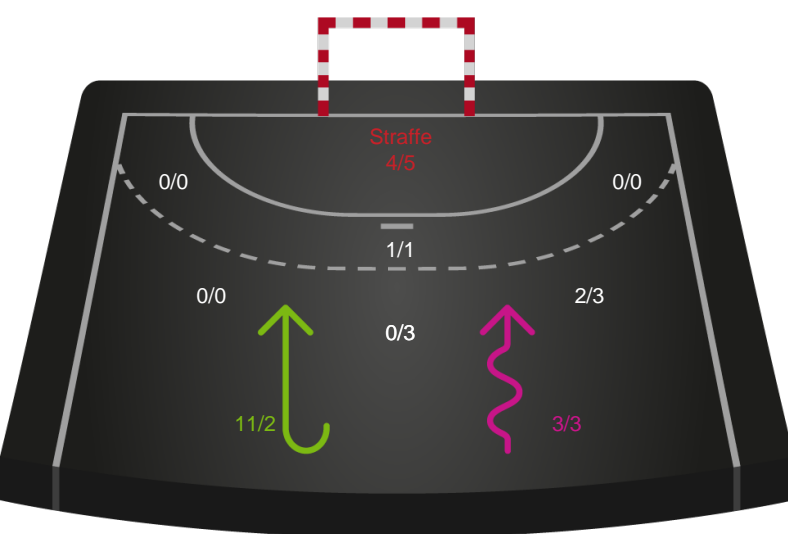

Team Esbjerg

Skuddiagram