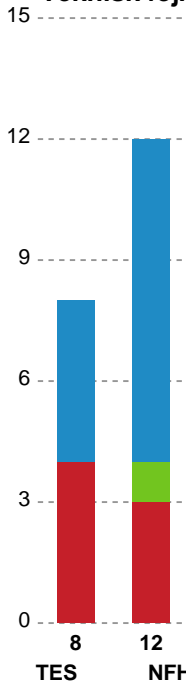

Markspillere

Nr	Navn	Mål/Skud	Straffe-mål/skud	Total Mål/Skud	Assist	Tilkendt straffe	Forårsagede straffe	Rødt kort	Tabt bold	Bold erob.	Fejl aflv.	Regelbrud	2min udvis.	MEP
2	Caroline AAR	4/6 66.67%	0/0 0%	4/6 66.67%	0	1	1	0	0	0	0	0	1	2.59
7	Amalie WULFF	2/3 66.67%	0/0 0%	2/3 66.67%	3	0	0	0	0	0	1	0	0	1.7
8	Stine EIBERG	1/1 100%	0/0 0%	1/1 100%	0	0	0	0	0	0	0	0	0	0.95
11	Rosa SCHMIDT	1/1 100%	0/0 0%	1/1 100%	0	0	0	0	0	0	0	0	0	0.75
15	Kalidiatou NIAKATE	3/3 100%	0/0 0%	3/3 100%	1	1	1	0	0	0	1	0	0	2.37
18	Alberte KIELSTRUP	1/6 16.67%	0/0 0%	1/6 16.67%	1	1	0	0	1	0	2	1	0	-1.38
20	Maja MAGNUSSEN	0/1 0%	0/0 0%	0/1 0%	0	0	0	0	0	0	0	0	0	-0.3
21	Matilde VESTERGAARD	2/2 100%	0/0 0%	2/2 100%	0	0	0	0	0	0	0	0	0	1.5
22	Zoë SPRENGERS	1/4 25%	0/0 0%	1/4 25%	0	0	0	0	0	0	1	0	0	-0.44
26	Mona OBAIDLI	2/6 33.33%	0/0 0%	2/6 33.33%	4	0	2	0	0	0	1	2	0	0.15
34	Sofie BARDRUM	2/4 50%	1/2 50%	3/6 50%	0	1	0	0	0	0	0	0	0	1.22
49	Aimée VON PEREIRA	0/0 0%	2/2 100%	2/2 100%	0	0	1	0	0	0	0	0	1	0.72
79	Kristina KRISTIANSEN	3/5 60%	0/0 0%	3/5 60%	2	0	0	0	0	0	2	0	0	1.5

Fordeling af mål og skud

Team Esbjerg - Nykøbing F. Håndboldklub - 35-25 (14-13)

748216 / 16.10.2024, 18.30 / Blue Water Dokken / Kvindeligaen - Grundspil

Angrebet sluttede med:

Teknisk fejl

2 min

Assist

Skuddene endte med:

Regelbrud
Tabt bold
Fejlafl levering

● = Tekniske fejl — = 2 min

Målforskel i løbet af kampen

Shotplot for Første halvleg

Team Esbjerg - Nykøbing F. Håndboldklub - 35-25 (14-13)

748216 / 16.10.2024, 18.30 / Blue Water Dokken / Kvindeligaen - Grundspil