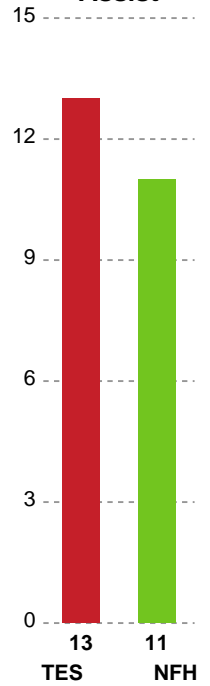

Markspillere

Nr	Navn	Mål/Skud	Straffe-mål/skud	Total Mål/Skud	Assist	Tilkendt straffe	Forårsagede straffe	Rødt kort	Tabt bold	Bold erob.	Fejl aflv.	Regelbrud	2min udvis.	MEP
2	Caroline AAR	4/6 66.67%	0/0 0%	4/6 66.67%	0	1	1	0	0	0	0	0	1	2.59
7	Amalie WULFF	2/3 66.67%	0/0 0%	2/3 66.67%	3	0	0	0	0	0	1	0	0	1.7
8	Stine EIBERG	1/1 100%	0/0 0%	1/1 100%	0	0	0	0	0	0	0	0	0	0.95
11	Rosa SCHMIDT	1/1 100%	0/0 0%	1/1 100%	0	0	0	0	0	0	0	0	0	0.75
15	Kalidiatou NIAKATE	3/3 100%	0/0 0%	3/3 100%	1	1	1	0	0	0	1	0	0	2.37
18	Alberte KIELSTRUP	1/6 16.67%	0/0 0%	1/6 16.67%	1	1	0	0	1	0	2	1	0	-1.38
20	Maja MAGNUSSEN	0/1 0%	0/0 0%	0/1 0%	0	0	0	0	0	0	0	0	0	-0.3
21	Matilde VESTERGAARD	2/2 100%	0/0 0%	2/2 100%	0	0	0	0	0	0	0	0	0	1.5
22	Zoë SPRENGERS	1/4 25%	0/0 0%	1/4 25%	0	0	0	0	0	0	1	0	0	-0.44
26	Mona OBAIDLI	2/6 33.33%	0/0 0%	2/6 33.33%	4	0	2	0	0	0	1	2	0	0.15
34	Sofie BARDRUM	2/4 50%	1/2 50%	3/6 50%	0	1	0	0	0	0	0	0	0	1.22
49	Aimée VON PEREIRA	0/0 0%	2/2 100%	2/2 100%	0	0	1	0	0	0	0	0	1	0.72
79	Kristina KRISTIANSEN	3/5 60%	0/0 0%	3/5 60%	2	0	0	0	0	0	2	0	0	1.5

Fordeling af mål og skud

Team Esbjerg - Nykøbing F. Håndboldklub - 35-25 (14-13)

748216 / 16.10.2024, 18.30 / Blue Water Dokken / Kvindeligaen - Grundspil

Angrebet sluttede med:

Teknisk fejl

2 min

Assist

Skuddene endte med:

Regelbrud
Tabt bold
Fejlafl levering

● = Tekniske fejl — = 2 min

Målforskel i løbet af kampen

Shotplot for Første halvleg

Team Esbjerg - Nykøbing F. Håndboldklub - 35-25 (14-13)

748216 / 16.10.2024, 18.30 / Blue Water Dokken / Kvindeligaen - Grundspil