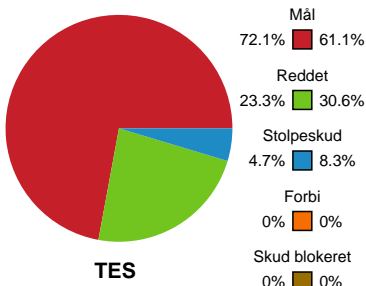

Fordeling af mål og skud

Team Esbjerg - Nykøbing F. Håndboldklub - 35-25 (14-13)

748216 / 16.10.2024, 18.30 / Blue Water Dokken / Kvindeligaen - Grundspil

Angrebet sluttede med:

Teknisk fejl

2 min

Assist

Skuddene endte med:

Regelbrud
Tabt bold
Fejlafl levering

● = Tekniske fejl — = 2 min

Målforskel i løbet af kampen

Shotplot for Første halvleg

Team Esbjerg - Nykøbing F. Håndboldklub - 35-25 (14-13)

748216 / 16.10.2024, 18.30 / Blue Water Dokken / Kvindeligaen - Grundspil