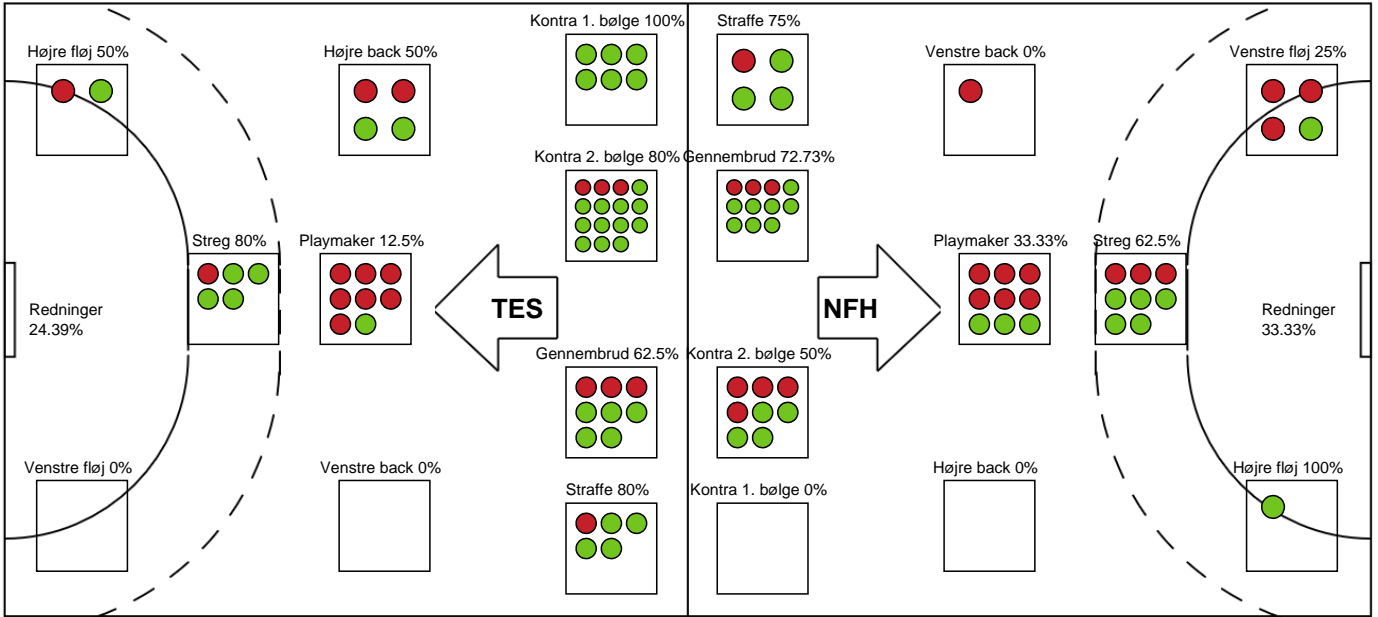

SPILLERSTATISTIK

Team Esbjerg - Nykøbing F. Håndboldklub - 35-25 (14-13)

748216 / 16.10.2024, 18.30 / Blue Water Dokken / Kvindeligaen - Grundspil

Nykøbing F. Håndboldklub

Målmænd

Nr	Navn	Redn/Skud	Straffe-Redn/skud	Total Redn/Skud	Mål imod	Skud forbi	Skud stolpe	Assist	Mål	Bold erob.	Fejl aflv.	Regelbrud	2 min udvis.	MEP
1	Sofie BÖRJESSON	3/10 30%	0/0 0%	3/10 30%	7	1	1	0	0	0	0	0	0	0.49
12	Catharina BROCH	7/29 24.14%	1/5 20%	8/34 23.53%	26	1	1	0	0	0	0	0	0	0.41

Markspillere

Nr	Navn	Mål/Skud	Straffe-mål/skud	Total Mål/Skud	Assist	Tilkendt straffe	Forårsagede straffe	Rødt kort	Tabt bold	Bold erob.	Fejl aflv.	Regelbrud	2min udvis.	MEP
2	Caroline AAR	4/6 66.67%	0/0 0%	4/6 66.67%	0	1	1	0	0	0	0	0	1	2.59
7	Amalie WULFF	2/3 66.67%	0/0 0%	2/3 66.67%	3	0	0	0	0	0	1	0	0	1.7
8	Stine EIBERG	1/1 100%	0/0 0%	1/1 100%	0	0	0	0	0	0	0	0	0	0.95
11	Rosa SCHMIDT	1/1 100%	0/0 0%	1/1 100%	0	0	0	0	0	0	0	0	0	0.75
15	Kalidiatou NIAKATE	3/3 100%	0/0 0%	3/3 100%	1	1	1	0	0	0	1	0	0	2.37
18	Alberte KIELSTRUP	1/6 16.67%	0/0 0%	1/6 16.67%	1	1	0	0	1	0	2	1	0	-1.38
20	Maja MAGNUSSEN	0/1 0%	0/0 0%	0/1 0%	0	0	0	0	0	0	0	0	0	-0.3
21	Matilde VESTERGAARD	2/2 100%	0/0 0%	2/2 100%	0	0	0	0	0	0	0	0	0	1.5
22	Zoë SPRENGERS	1/4 25%	0/0 0%	1/4 25%	0	0	0	0	0	0	1	0	0	-0.44
26	Mona OBAIDLI	2/6 33.33%	0/0 0%	2/6 33.33%	4	0	2	0	0	0	1	2	0	0.15
34	Sofie BARDRUM	2/4 50%	1/2 50%	3/6 50%	0	1	0	0	0	0	0	0	0	1.22
49	Aimée VON PEREIRA	0/0 0%	2/2 100%	2/2 100%	0	0	1	0	0	0	0	0	1	0.72
79	Kristina KRISTIANSEN	3/5 60%	0/0 0%	3/5 60%	2	0	0	0	0	0	2	0	0	1.5

Fordeling af mål og skud

Team Esbjerg - Nykøbing F. Håndboldklub - 35-25 (14-13)

748216 / 16.10.2024, 18.30 / Blue Water Dokken / Kvindeligaen - Grundspil

Angrebet sluttede med:

Teknisk fejl

2 min

Assist

Skuddene endte med:

Regelbrud
Tabt bold
Fejlafl levering

● = Tekniske fejl — = 2 min

Målforskel i løbet af kampen

Shotplot for Første halvleg

Team Esbjerg - Nykøbing F. Håndboldklub - 35-25 (14-13)

748216 / 16.10.2024, 18.30 / Blue Water Dokken / Kvindeligaen - Grundspil