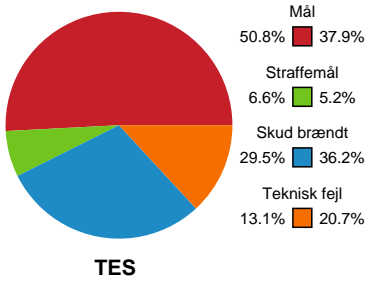

Fordeling af mål og skud

Team Esbjerg - Nykøbing F. Håndboldklub - 35-25 (14-13)

748216 / 16.10.2024, 18.30 / Blue Water Dokken / Kvindeligaen - Grundspil

Angrebet sluttede med:

Teknisk fejl

2 min

Assist

Skuddene endte med:

Regelbrud
Tabt bold
Fejlafl levering

● = Tekniske fejl — = 2 min

Målforskel i løbet af kampen

Shotplot for Første halvleg

Team Esbjerg - Nykøbing F. Håndboldklub - 35-25 (14-13)

748216 / 16.10.2024, 18.30 / Blue Water Dokken / Kvindeligaen - Grundspil