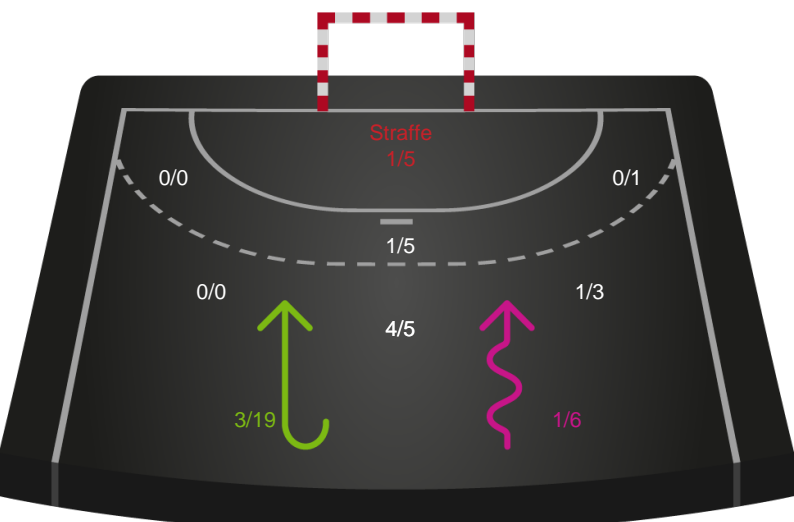

Nykøbing F. Håndboldklub

Redningsdiagram