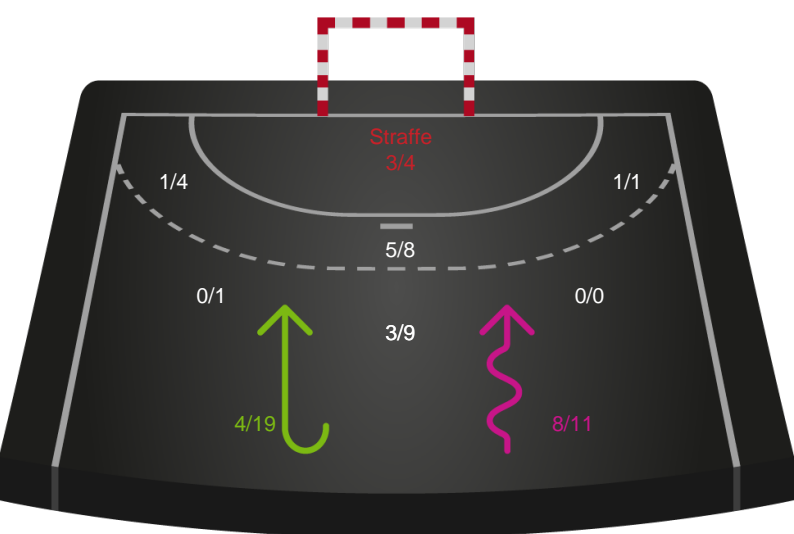

Nykøbing F. Håndboldklub

Redningsdiagram

Team Esbjerg

Skuddiagram

Nykøbing F. Håndboldklub

Skuddiagram

Hold statistik for Første halvleg

Team Esbjerg - Nykøbing F. Håndboldklub - 35-25 (14-13)