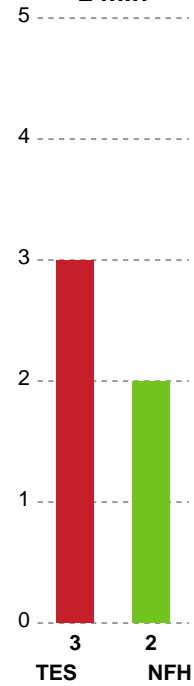

Markspillere

Nr	Navn	Mål/Skud	Straffe-mål/skud	Total Mål/Skud	Assist	Tilkendt straffe	Forårsagede straffe	Rødt kort	Tabt bold	Bold erob.	Fejl aflv.	Regelbrud	2min udvis.	MEP
2	Caroline AAR	4/6 66.67%	0/0 0%	4/6 66.67%	0	1	1	0	0	0	0	0	1	2.59
7	Amalie WULFF	2/3 66.67%	0/0 0%	2/3 66.67%	3	0	0	0	0	0	1	0	0	1.7
8	Stine EIBERG	1/1 100%	0/0 0%	1/1 100%	0	0	0	0	0	0	0	0	0	0.95
11	Rosa SCHMIDT	1/1 100%	0/0 0%	1/1 100%	0	0	0	0	0	0	0	0	0	0.75
15	Kalidiatou NIAKATE	3/3 100%	0/0 0%	3/3 100%	1	1	1	0	0	0	1	0	0	2.37
18	Alberte KIELSTRUP	1/6 16.67%	0/0 0%	1/6 16.67%	1	1	0	0	1	0	2	1	0	-1.38
20	Maja MAGNUSSEN	0/1 0%	0/0 0%	0/1 0%	0	0	0	0	0	0	0	0	0	-0.3
21	Matilde VESTERGAARD	2/2 100%	0/0 0%	2/2 100%	0	0	0	0	0	0	0	0	0	1.5
22	Zoë SPRENGERS	1/4 25%	0/0 0%	1/4 25%	0	0	0	0	0	0	1	0	0	-0.44
26	Mona OBAIDLI	2/6 33.33%	0/0 0%	2/6 33.33%	4	0	2	0	0	0	1	2	0	0.15
34	Sofie BARDRUM	2/4 50%	1/2 50%	3/6 50%	0	1	0	0	0	0	0	0	0	1.22
49	Aimée VON PEREIRA	0/0 0%	2/2 100%	2/2 100%	0	0	1	0	0	0	0	0	1	0.72
79	Kristina KRISTIANSEN	3/5 60%	0/0 0%	3/5 60%	2	0	0	0	0	0	2	0	0	1.5

Fordeling af mål og skud

Team Esbjerg - Nykøbing F. Håndboldklub - 35-25 (14-13)

748216 / 16.10.2024, 18.30 / Blue Water Dokken / Kvindeligaen - Grundspil

Angrebet sluttede med:

Teknisk fejl

2 min

Assist

Skuddene endte med:

Regelbrud
Tabt bold
Fejlafl levering

● = Tekniske fejl — = 2 min

Målforskel i løbet af kampen

Shotplot for Første halvleg

Team Esbjerg - Nykøbing F. Håndboldklub - 35-25 (14-13)

748216 / 16.10.2024, 18.30 / Blue Water Dokken / Kvindeligaen - Grundspil