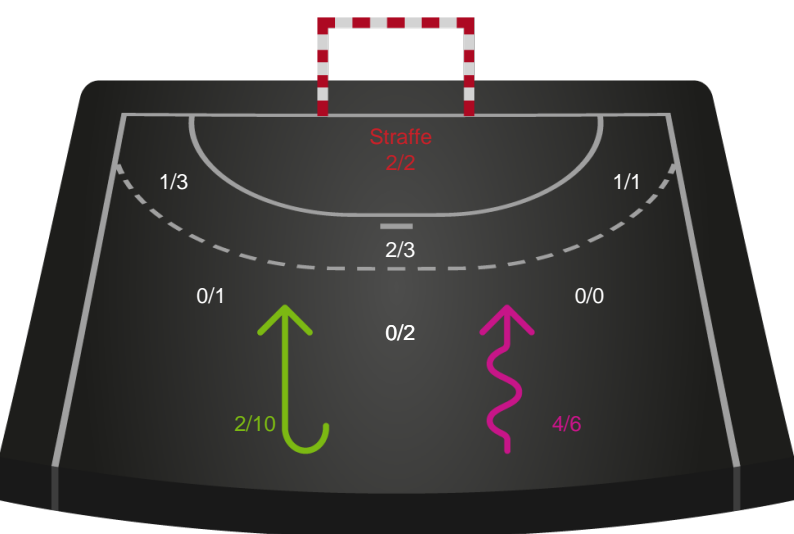

Skuddiagram

Kontra

Gennembrud

Shotplot for Total

Team Esbjerg - Nykøbing F. Håndboldklub - 35-25 (14-13)

748216 / 16.10.2024, 18.30 / Blue Water Dokken / Kvindeligaen - Grundspil

Team Esbjerg

Redningsdiagram