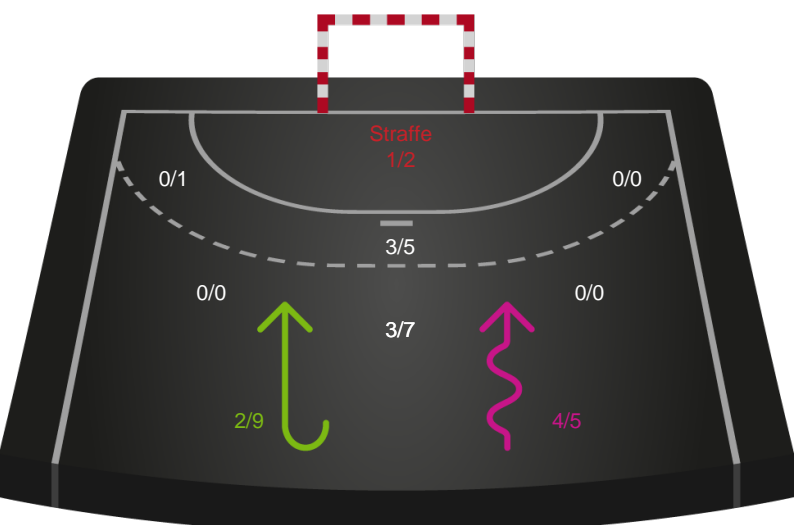

Nykøbing F. Håndboldklub

Skuddiagram