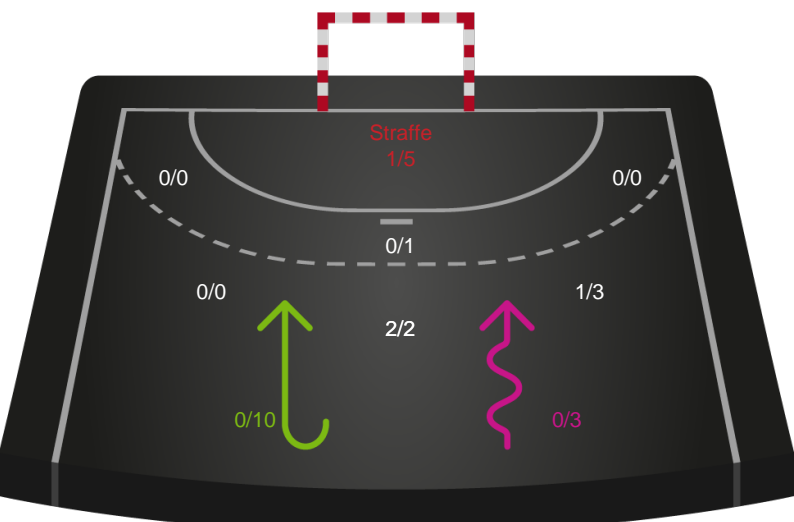

Nykøbing F. Håndboldklub

Redningsdiagram