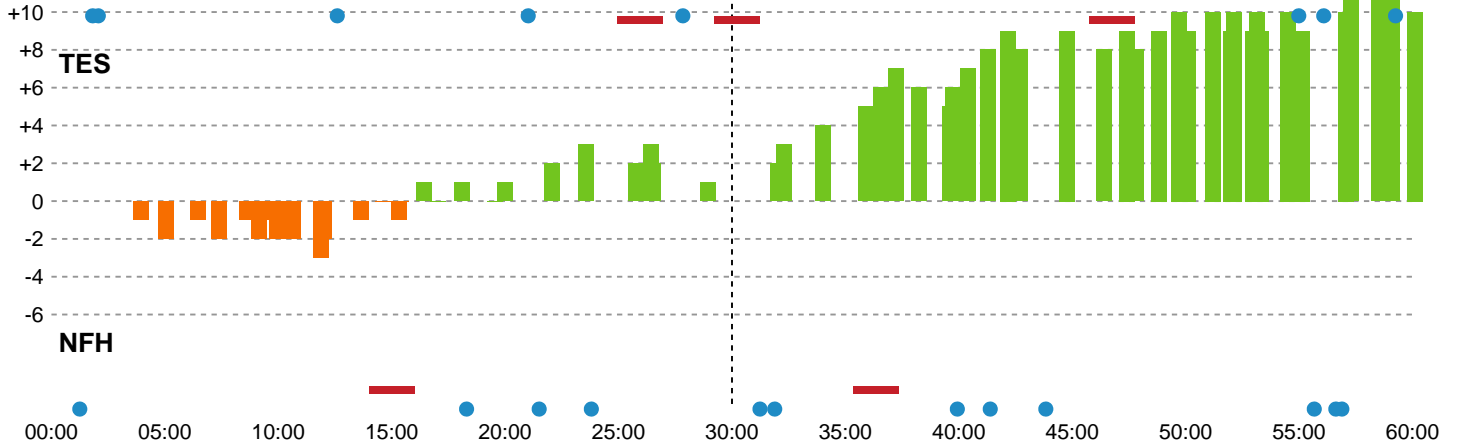

Fordeling af mål og skud

Team Esbjerg - Nykøbing F. Håndboldklub - 35-25 (14-13)

748216 / 16.10.2024, 18.30 / Blue Water Dokken / Kvindeligaen - Grundspil

Angrebet sluttede med:

Teknisk fejl

2 min

Assist

Skuddene endte med:

Regelbrud
Tabt bold
Fejlafl levering

● = Tekniske fejl — = 2 min

Målforskel i løbet af kampen

Shotplot for Første halvleg

Team Esbjerg - Nykøbing F. Håndboldklub - 35-25 (14-13)

748216 / 16.10.2024, 18.30 / Blue Water Dokken / Kvindeligaen - Grundspil