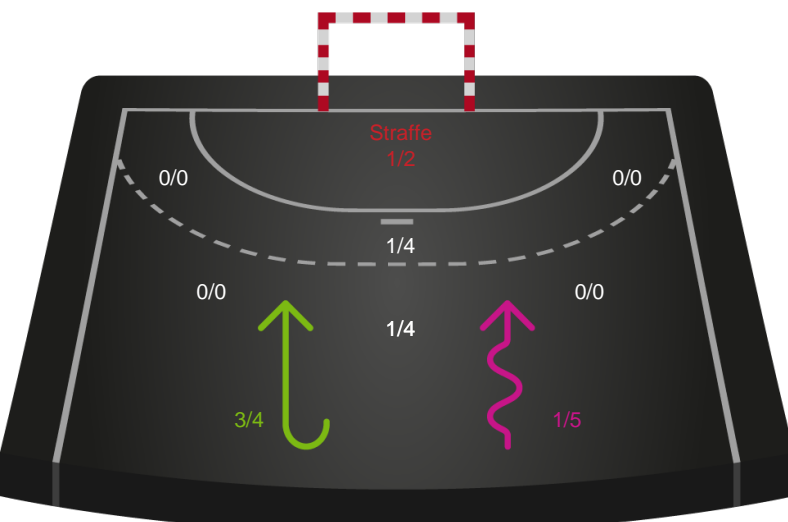

Shotplot for Første halvleg

Team Esbjerg - Nykøbing F. Håndboldklub - 35-25 (14-13)

748216 / 16.10.2024, 18.30 / Blue Water Dokken / Kvindeligaen - Grundspil

Team Esbjerg

Redningsdiagram