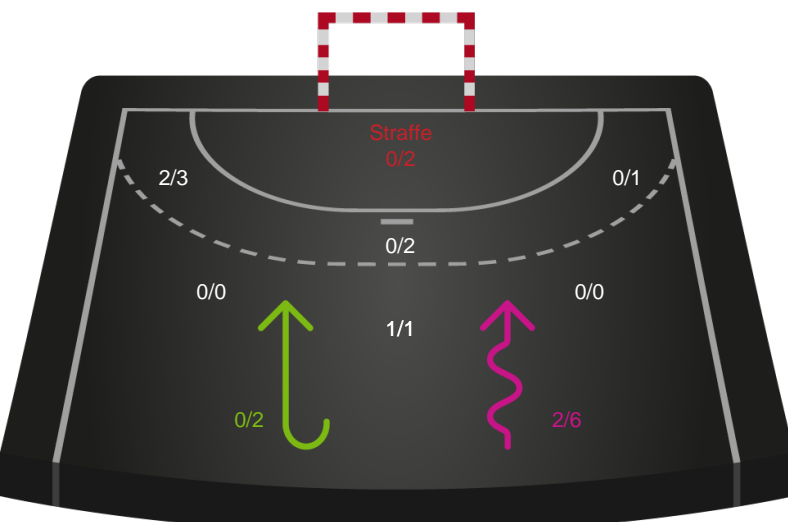

Shotplot for Anden halvleg

Team Esbjerg - Nykøbing F. Håndboldklub - 35-25 (14-13)

748216 / 16.10.2024, 18.30 / Blue Water Dokken / Kvindeligaen - Grundspil

Team Esbjerg

Redningsdiagram

Kontra

Gennembrud

Nykøbing F. Håndboldklub