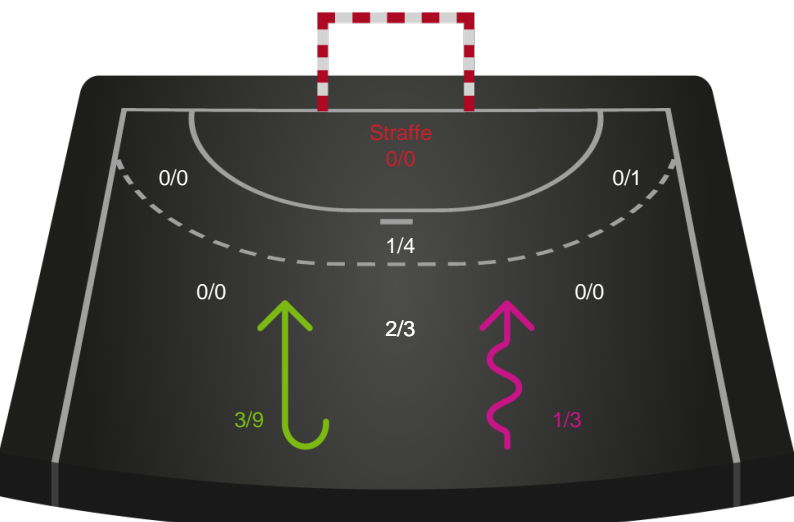

Nykøbing F. Håndboldklub

Redningsdiagram