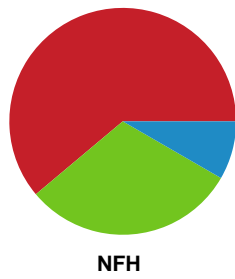

Fordeling af mål og skud

Team Esbjerg - Nykøbing F. Håndboldklub - 35-25 (14-13)

748216 / 16.10.2024, 18.30 / Blue Water Dokken / Kvindeligaen - Grundspil

Angrebet sluttede med:

Teknisk fejl

2 min

Assist

Skuddene endte med:

Regelbrud
Tabt bold
Fejlafl levering

● = Tekniske fejl — = 2 min

Målforskel i løbet af kampen

Shotplot for Første halvleg

Team Esbjerg - Nykøbing F. Håndboldklub - 35-25 (14-13)

748216 / 16.10.2024, 18.30 / Blue Water Dokken / Kvindeligaen - Grundspil