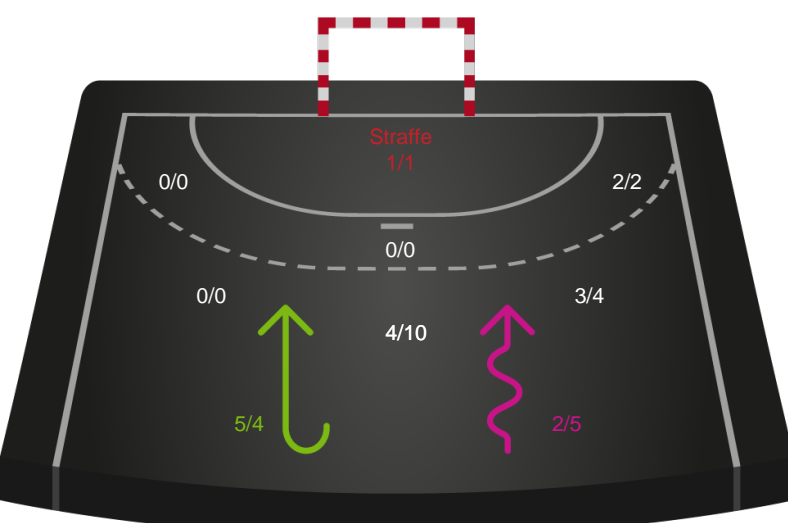

København Håndbold

Skuddiagram