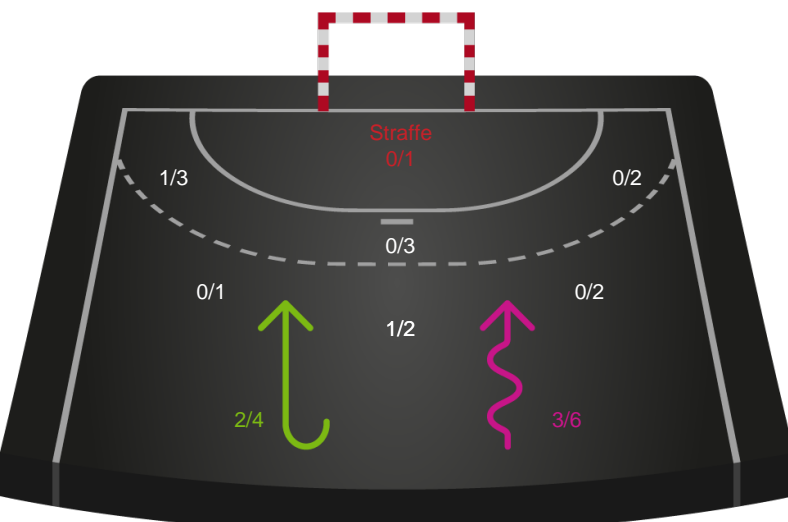

Shotplot for Anden halvleg

København Håndbold - Vendsyssel Håndbold - 37-26 (18-9)

256258 / 10.02.2021, 18.30 / Frederiksberg Opvisning / Bambusa Kvindeligaen - Grundspil

Intet billede angivet

København Håndbold

Redningsdiagram