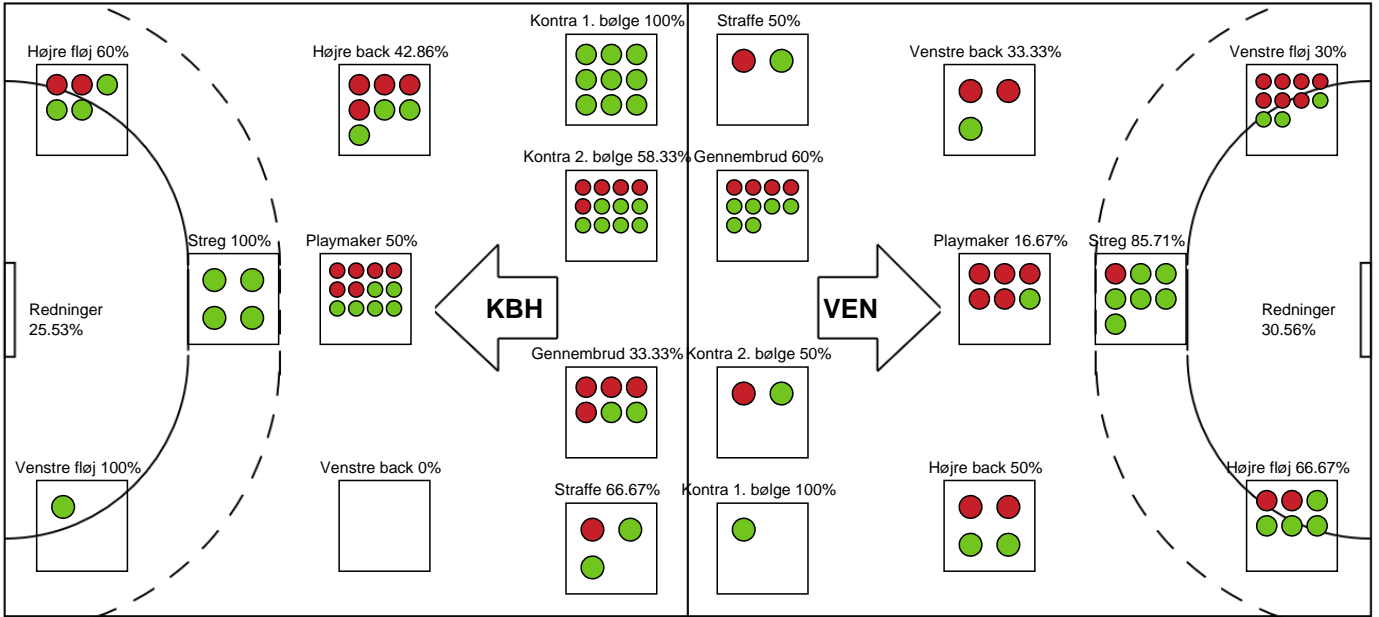

Markspillere

Nr	Navn	Mål/Skud	Straffe-mål/skud	Total Mål/Skud	Assist	Tilkendt straffe	Forårsagede straffe	Rødt kort	Tabt bold	Bold erob.	Fejl aflv.	Regelbrud	2min udvis.	MEP
2	Steinunn HANSDOTTIR	1/3 33.33%	0/0 0%	1/3 33.33%	0	0	0	0	0	1	0	0	0	0.49
3	Ida-Louise ANDERSEN	3/8 37.5%	0/0 0%	3/8 37.5%	0	0	0	0	0	0	0	0	0	0.85
4	Cecilie TERMANSEN	5/6 83.33%	0/0 0%	5/6 83.33%	0	0	0	0	0	0	0	0	0	3.4
5	Ida Hyldgaard Sejr JESPERSEN	0/0 0%	0/0 0%	0/0 0%	0	0	0	0	0	0	0	0	0	0
9	Sofie Hartung SLETSKOV	1/3 33.33%	0/0 0%	1/3 33.33%	0	1	0	0	1	0	2	0	0	-0.28
11	Sara Jakobsen MADSEN	2/5 40%	0/0 0%	2/5 40%	1	0	0	0	0	0	0	0	0	1.15
13	Mette BEJDER	3/4 75%	0/0 0%	3/4 75%	4	0	2	0	1	0	1	1	2	1.14
17	Henriette HANSEN	4/6 66.67%	0/0 0%	4/6 66.67%	0	0	0	0	1	0	0	0	0	2.09
18	Pernille BRANDENBORG	1/1 100%	0/0 0%	1/1 100%	0	1	0	0	0	0	0	1	1	0.64
19	Mette Brandt NIELSEN	2/5 40%	1/1 100%	3/6 50%	6	0	0	0	0	0	5	0	0	0.65
23	Sofie Lassen NYGAARD	2/2 100%	0/0 0%	2/2 100%	1	0	0	0	1	0	0	0	0	1.4
26	Christina PEDERSEN	1/6 16.67%	0/1 0%	1/7 14.29%	3	0	1	0	0	0	0	1	1	-0.83

Fordeling af mål og skud

København Håndbold - Vendsyssel Håndbold - 37-26 (18-9)

Intet billede angivet

256258 / 10.02.2021, 18.30 / Frederiksberg Opvisning / Bambusa Kvindeligaen - Grundspil

Angrebet sluttede med: