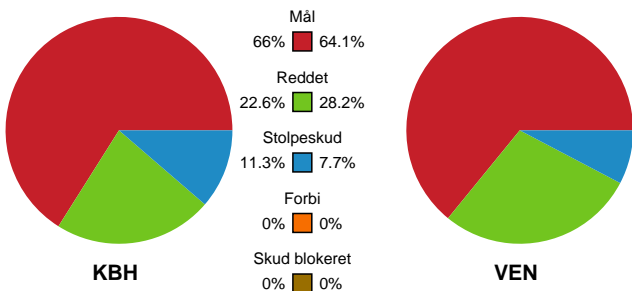

Fordeling af mål og skud

København Håndbold - Vendsyssel Håndbold - 37-26 (18-9)

Intet billede angivet

256258 / 10.02.2021, 18.30 / Frederiksberg Opvisning / Bambusa Kvindeligaen - Grundspil

Angrebet sluttede med:

Teknisk fejl

2 min

Assist

Skuddene endte med:

Målforskel i løbet af kampen

Shotplot for Første halvleg

København Håndbold - Vendsyssel Håndbold - 37-26 (18-9)

256258 / 10.02.2021, 18.30 / Frederiksberg Opvisning / Bambusa Kvindeligaen - Grundspil