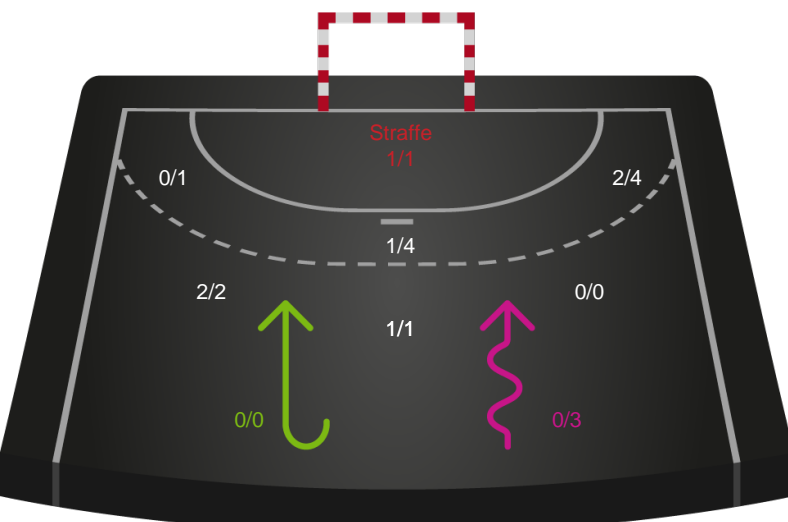

Shotplot for Første halvleg

København Håndbold - Vendsyssel Håndbold - 37-26 (18-9)

256258 / 10.02.2021, 18.30 / Frederiksberg Opvisning / Bambusa Kvindeligaen - Grundspil

Intet billede angivet

København Håndbold

Redningsdiagram