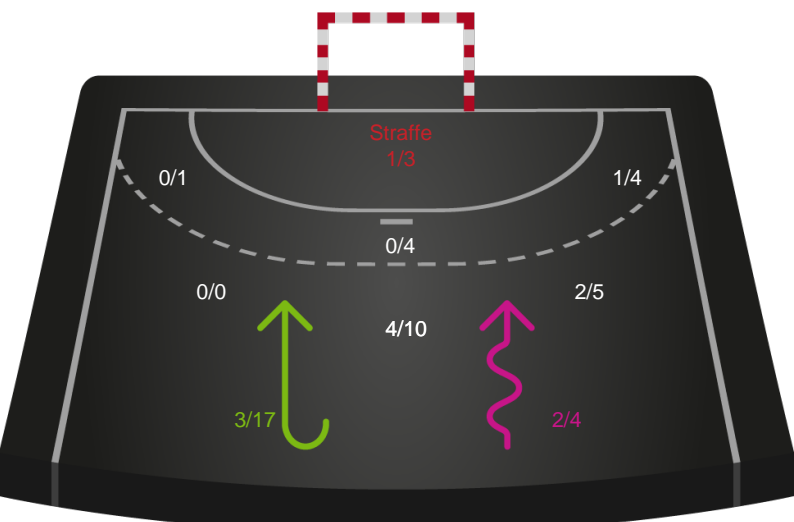

Vendsyssel Håndbold

Redningsdiagram