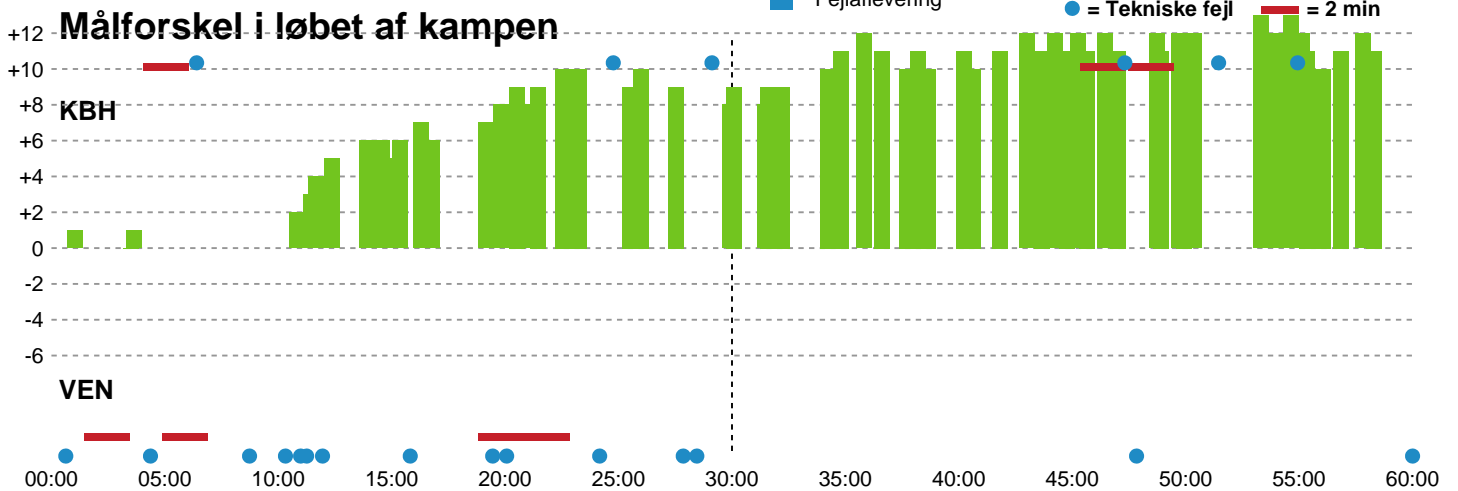

Fordeling af mål og skud

København Håndbold - Vendsyssel Håndbold - 37-26 (18-9)

Intet billede angivet

256258 / 10.02.2021, 18.30 / Frederiksberg Opvisning / Bambusa Kvindeligaen - Grundspil

Angrebet sluttede med:

Teknisk fejl

2 min

Assist

Skuddene endte med:

Målforskel i løbet af kampen

Shotplot for Første halvleg

København Håndbold - Vendsyssel Håndbold - 37-26 (18-9)

256258 / 10.02.2021, 18.30 / Frederiksberg Opvisning / Bambusa Kvindeligaen - Grundspil