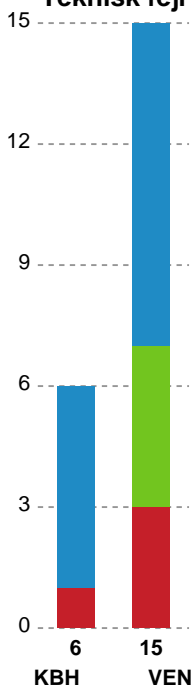

Fordeling af mål og skud

København Håndbold - Vendsyssel Håndbold - 37-26 (18-9)

Intet billede angivet

256258 / 10.02.2021, 18.30 / Frederiksberg Opvisning / Bambusa Kvindeligaen - Grundspil

Angrebet sluttede med:

Teknisk fejl

2 min

Assist

Skuddene endte med:

Målforskel i løbet af kampen

Shotplot for Første halvleg

København Håndbold - Vendsyssel Håndbold - 37-26 (18-9)

256258 / 10.02.2021, 18.30 / Frederiksberg Opvisning / Bambusa Kvindeligaen - Grundspil