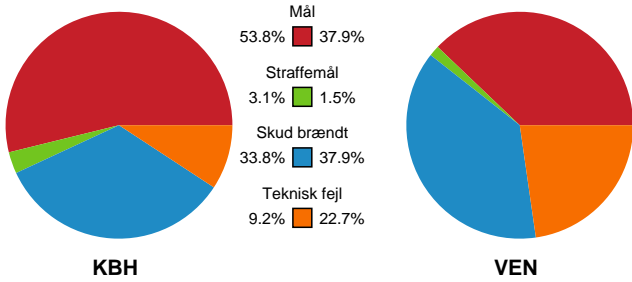

Fordeling af mål og skud

København Håndbold - Vendsyssel Håndbold - 37-26 (18-9)

Intet billede angivet

256258 / 10.02.2021, 18.30 / Frederiksberg Opvisning / Bambusa Kvindeligaen - Grundspil

Angrebet sluttede med: