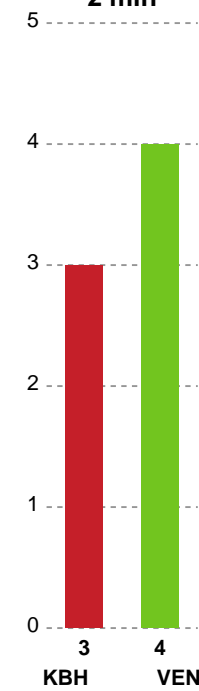

Fordeling af mål og skud

København Håndbold - Vendsyssel Håndbold - 37-26 (18-9)

Intet billede angivet

256258 / 10.02.2021, 18.30 / Frederiksberg Opvisning / Bambusa Kvindeligaen - Grundspil

Angrebet sluttede med:

Teknisk fejl

2 min

Assist

Skuddene endte med:

Målforskel i løbet af kampen

Shotplot for Første halvleg

København Håndbold - Vendsyssel Håndbold - 37-26 (18-9)

256258 / 10.02.2021, 18.30 / Frederiksberg Opvisning / Bambusa Kvindeligaen - Grundspil