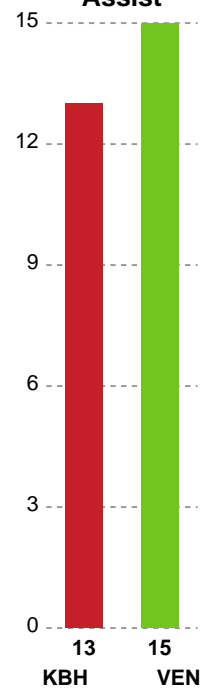

Fordeling af mål og skud

København Håndbold - Vendsyssel Håndbold - 37-26 (18-9)

Intet billede angivet

256258 / 10.02.2021, 18.30 / Frederiksberg Opvisning / Bambusa Kvindeligaen - Grundspil

Angrebet sluttede med:

Teknisk fejl

2 min

Assist

Skuddene endte med:

Målforskel i løbet af kampen

Shotplot for Første halvleg

København Håndbold - Vendsyssel Håndbold - 37-26 (18-9)

256258 / 10.02.2021, 18.30 / Frederiksberg Opvisning / Bambusa Kvindeligaen - Grundspil