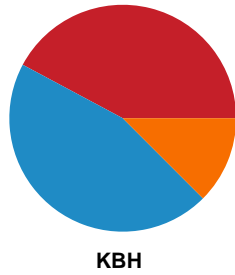

Fordeling af mål og skud

Odense Håndbold - København Håndbold - 19-27 (8-14)

Intet billede angivet

791833 / 22.04.2019, 16.00 / Odense Idrætshal 1 / HTH Ligaen - Slutspil Pulje 1

Angrebet sluttede med:

Skuddene endte med: