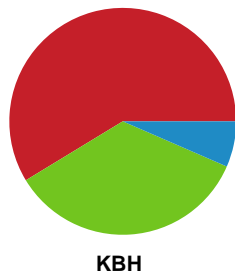

Fordeling af mål og skud

Odense Håndbold - København Håndbold - 19-27 (8-14)

Intet billede angivet

791833 / 22.04.2019, 16.00 / Odense Idrætshal 1 / HTH Ligaen - Slutspil Pulje 1

Angrebet sluttede med:

Skuddene endte med: