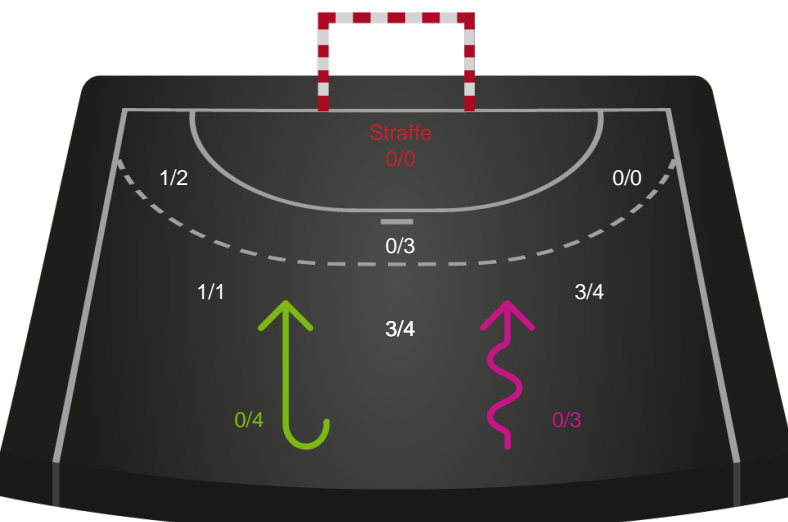

Shotplot for Anden halvleg

Odense Håndbold - København Håndbold - 19-27 (8-14)

791833 / 22.04.2019, 16.00 / Odense Idrætshal 1 / HTH Ligaen - Slutspil Pulje 1

Intet billede angivet

Odense Håndbold

Redningsdiagram