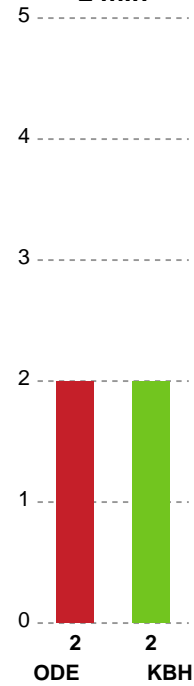

Fordeling af mål og skud

Odense Håndbold - København Håndbold - 19-27 (8-14)

Intet billede angivet

791833 / 22.04.2019, 16.00 / Odense Idrætshal 1 / HTH Ligaen - Slutspil Pulje 1

Angrebet sluttede med:

Skuddene endte med:

Teknisk fejl

2 min

Assist

Målforskel i løbet af kampen