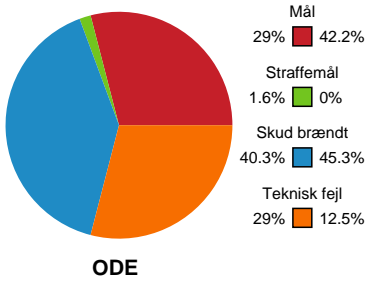

Fordeling af mål og skud

Odense Håndbold - København Håndbold - 19-27 (8-14)

Intet billede angivet

791833 / 22.04.2019, 16.00 / Odense Idrætshal 1 / HTH Ligaen - Slutspil Pulje 1

Angrebet sluttede med:

Skuddene endte med: