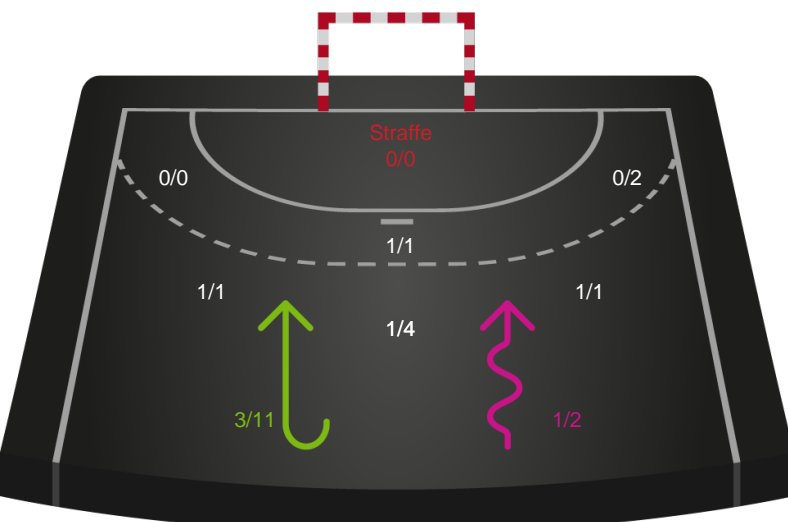

Shotplot for Første halvleg

Odense Håndbold - København Håndbold - 19-27 (8-14)

791833 / 22.04.2019, 16.00 / Odense Idrætshal 1 / HTH Ligaen - Slutspil Pulje 1

Intet billede angivet

Odense Håndbold

Redningsdiagram