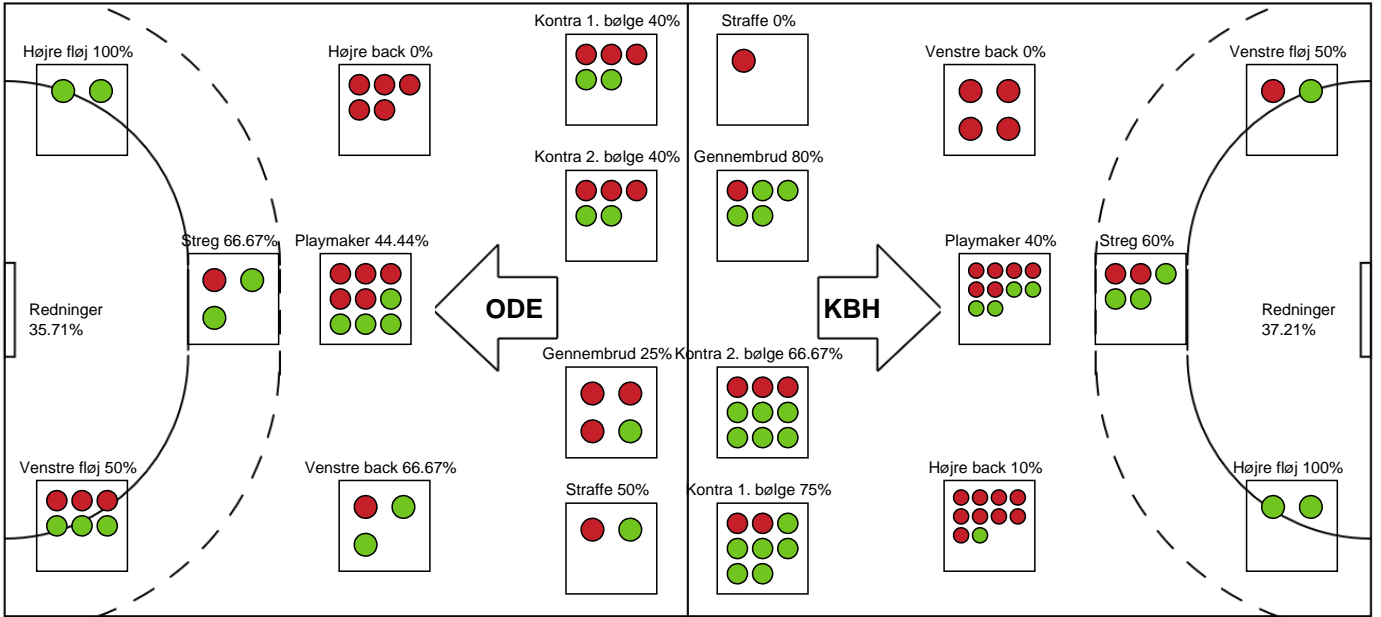

Markspillere

Nr	Navn	Mål/Skud	Straffe-mål/skud	Total Mål/Skud	Assist	Tilkendt straffe	Forårsagede straffe	Rødt kort	Tabt bold	Bold erob.	Fejl aflv.	Regelbrud	2min udvis.	MEP
3	Suzanne BÆKHØJ	2/3 66.67%	0/0 0%	2/3 66.67%	0	0	0	0	0	0	0	0	0	1.22
6	Freja COHRT	2/5 40%	0/0 0%	2/5 40%	1	0	1	0	0	0	0	0	0	0.59
7	Susanne MADSEN	1/3 33.33%	0/0 0%	1/3 33.33%	1	0	0	0	0	0	1	0	0	0.25
8	Ingvild Kristiansen BAKKERUD	2/10 20%	0/0 0%	2/10 20%	2	0	0	0	0	0	2	0	1	-1.08
13	Mathilde Dahl SCHÆFER	0/0 0%	0/0 0%	0/0 0%	0	0	0	0	0	0	0	0	0	0
18	Kamilla LARSEN	0/0 0%	0/0 0%	0/0 0%	0	0	0	0	0	0	0	0	1	-0.18
19	Sara Trier HALD	0/0 0%	0/0 0%	0/0 0%	0	0	0	0	0	0	0	0	0	0
25	Trine Østergaard JENSEN	5/7 71.43%	0/0 0%	5/7 71.43%	0	0	0	0	1	0	0	1	0	2.55
27	Nadia OFFENDAL	2/7 28.57%	1/1 100%	3/8 37.5%	5	0	0	0	1	0	2	1	0	0.7
28	Stine JØRGENSEN	2/3 66.67%	0/1 0%	2/4 50%	1	0	0	0	0	0	4	1	0	-0.8
36	Kathrine HEINDAHL	2/3 66.67%	0/0 0%	2/3 66.67%	1	2	0	0	0	1	0	0	0	2.54

Fordeling af mål og skud

Odense Håndbold - København Håndbold - 19-27 (8-14)

Intet billede angivet

791833 / 22.04.2019, 16.00 / Odense Idrætshal 1 / HTH Ligaen - Slutspil Pulje 1

Angrebet sluttede med:

Skuddene endte med: