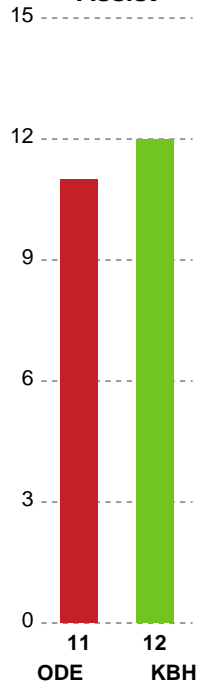

Fordeling af mål og skud

Odense Håndbold - København Håndbold - 19-27 (8-14)

Intet billede angivet

791833 / 22.04.2019, 16.00 / Odense Idrætshal 1 / HTH Ligaen - Slutspil Pulje 1

Angrebet sluttede med:

Skuddene endte med:

Teknisk fejl

2 min

Assist

Målforskel i løbet af kampen

Shotplot for Første halvleg

Odense Håndbold - København Håndbold - 19-27 (8-14)

791833 / 22.04.2019, 16.00 / Odense Idrætshal 1 / HTH Ligaen - Slutspil Pulje 1