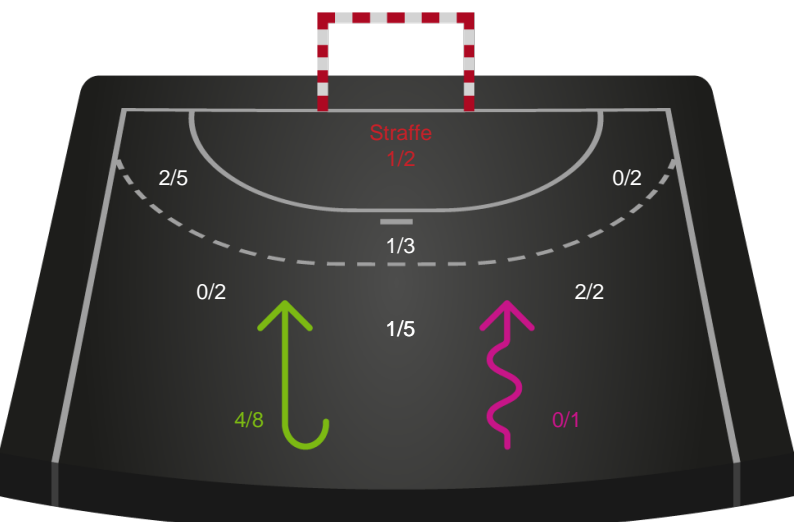

København Håndbold

Redningsdiagram