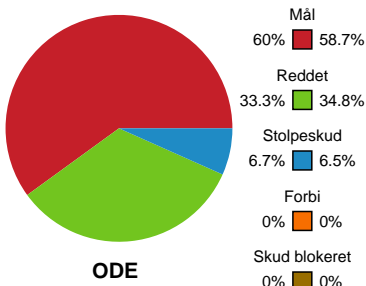

Fordeling af mål og skud

Odense Håndbold - København Håndbold - 19-27 (8-14)

Intet billede angivet

791833 / 22.04.2019, 16.00 / Odense Idrætshal 1 / HTH Ligaen - Slutspil Pulje 1

Angrebet sluttede med:

Skuddene endte med: