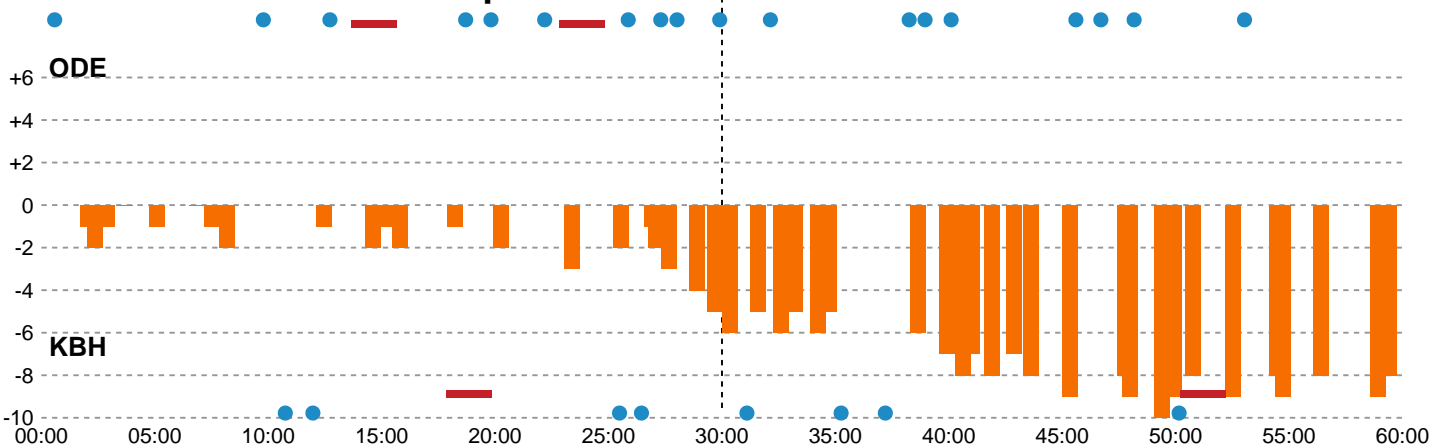

Teknisk fejl

2 min

Assist

Målforskel i løbet af kampen

Shotplot for Første halvleg

Odense Håndbold - København Håndbold - 19-27 (8-14)

791833 / 22.04.2019, 16.00 / Odense Idrætshal 1 / HTH Ligaen - Slutspil Pulje 1