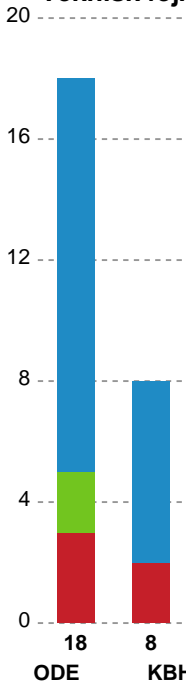

Teknisk fejl