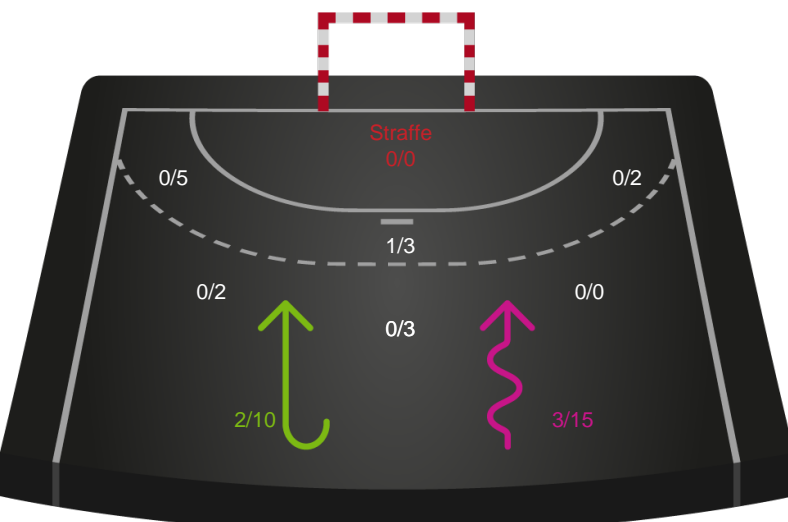

Shotplot for Total

Holstebro Håndbold - Bjerringbro FH - 29-35 (17-21)

Intet billede angivet

707965 / 18.05.2024, 14.00 / Gråkjær Arena Holstebro / Kvindeligaen Kval. slutkampe - Kvindeligaen Opspil

Holstebro Håndbold

Redningsdiagram