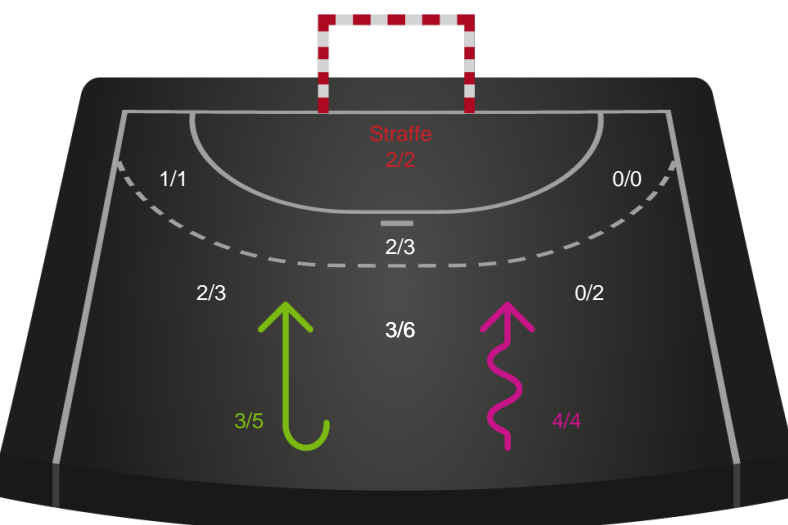

Holstebro Håndbold

Skuddiagram