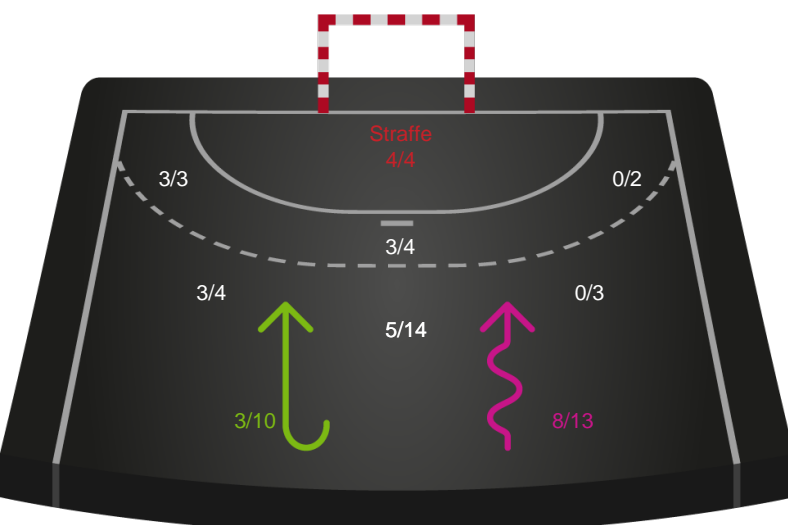

Holstebro Håndbold

Skuddiagram