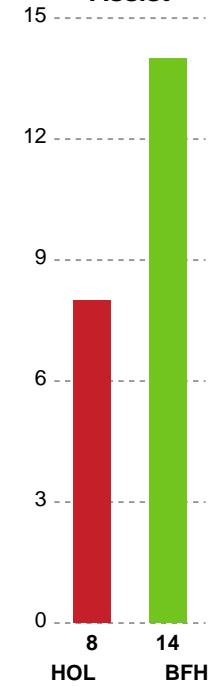

Fordeling af mål og skud

Holstebro Håndbold - Bjerringbro FH - 29-35 (17-21)

Intet billede angivet

707965 / 18.05.2024, 14.00 / Gråkjær Arena Holstebro / Kvindeligaen Kval. slutkampe - Kvindeligaen Opspil

Angrebet sluttede med:

Teknisk fejl

2 min

Assist

Skuddene endte med:

Målforskel i løbet af kampen

Shotplot for Første halvleg

Holstebro Håndbold - Bjerringbro FH - 29-35 (17-21)