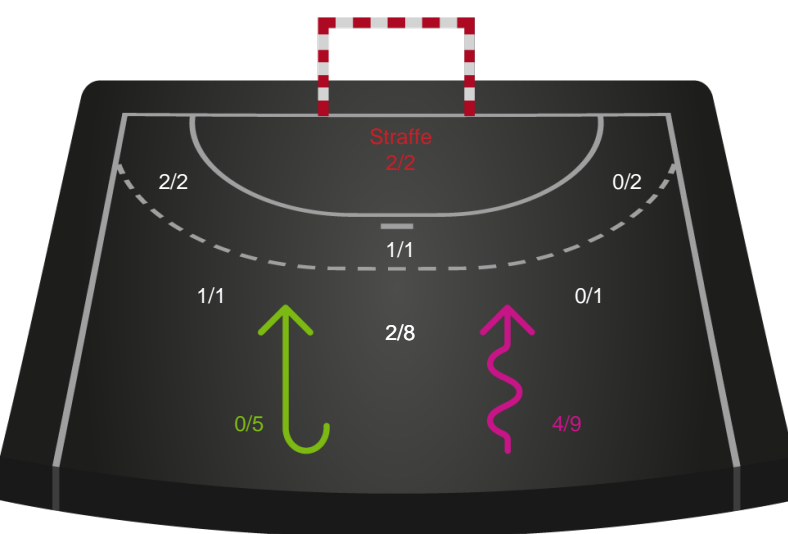

Holstebro Håndbold

Skuddiagram