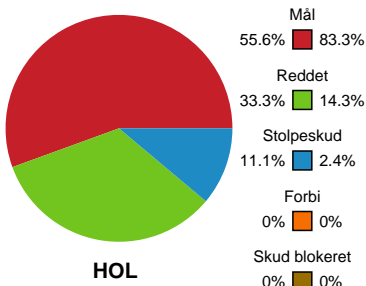

Fordeling af mål og skud

Holstebro Håndbold - Bjerringbro FH - 29-35 (17-21)

Intet billede angivet

707965 / 18.05.2024, 14.00 / Gråkjær Arena Holstebro / Kvindeligaen Kval. slutkampe - Kvindeligaen Opspil

Angrebet sluttede med:

Teknisk fejl

2 min

Assist

Skuddene endte med:

Målforskel i løbet af kampen

Shotplot for Første halvleg

Holstebro Håndbold - Bjerringbro FH - 29-35 (17-21)