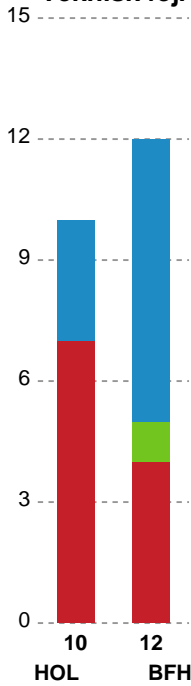

Markspillere

Nr	Navn	Mål/Skud	Straffe-mål/skud	Total Mål/Skud	Assist	Tilkendt straffe	Forårsagede straffe	Rødt kort	Tabt bold	Bold erob.	Fejl aflv.	Regelbrud	2min udvis.	MEP
4	Emilie BANGSHØI	5/7 71.43%	0/0 0%	5/7 71.43%	0	0	0	0	0	0	0	0	0	3.07
5	Sofie LUND	3/4 75%	0/0 0%	3/4 75%	0	1	1	0	0	0	0	0	1	1.94
7	Line GYLDENLØVE	8/12 66.67%	0/0 0%	8/12 66.67%	1	0	1	0	0	0	0	1	0	4.95
9	Mathilde PIIL	1/1 100%	0/0 0%	1/1 100%	3	0	0	0	1	0	0	1	0	0.8
10	Sara LILHOLT	0/0 0%	0/0 0%	0/0 0%	0	0	0	0	0	0	0	0	0	0
11	Arlinda HAJDARI	5/6 83.33%	0/0 0%	5/6 83.33%	2	0	0	0	0	1	4	0	1	2.62
14	Caroline HØJER	0/0 0%	0/0 0%	0/0 0%	1	0	0	0	0	0	0	0	0	0.45
18	Sidsel POULSEN	3/3 100%	0/0 0%	3/3 100%	1	0	1	0	0	0	0	1	0	2.15
21	Emma ERNST	2/4 50%	0/1 0%	2/5 40%	2	0	0	0	0	0	0	1	0	0.65
31	Josefine THORSTED	0/1 0%	0/0 0%	0/1 0%	0	0	0	0	0	0	0	0	0	-0.28
44	Louise HALD	2/2 100%	0/0 0%	2/2 100%	0	0	1	0	0	0	0	0	0	1.3
72	Line FRANSEN	6/9 66.67%	0/0 0%	6/9 66.67%	4	0	0	0	0	0	3	0	0	3.55

Fordeling af mål og skud

Holstebro Håndbold - Bjerringbro FH - 29-35 (17-21)

Intet billede angivet

707965 / 18.05.2024, 14.00 / Gråkjær Arena Holstebro / Kvindeligaen Kval. slutkampe - Kvindeligaen Opspil

Angrebet sluttede med:

Teknisk fejl

2 min

Assist

Skuddene endte med:

Målforskel i løbet af kampen

Shotplot for Første halvleg

Holstebro Håndbold - Bjerringbro FH - 29-35 (17-21)