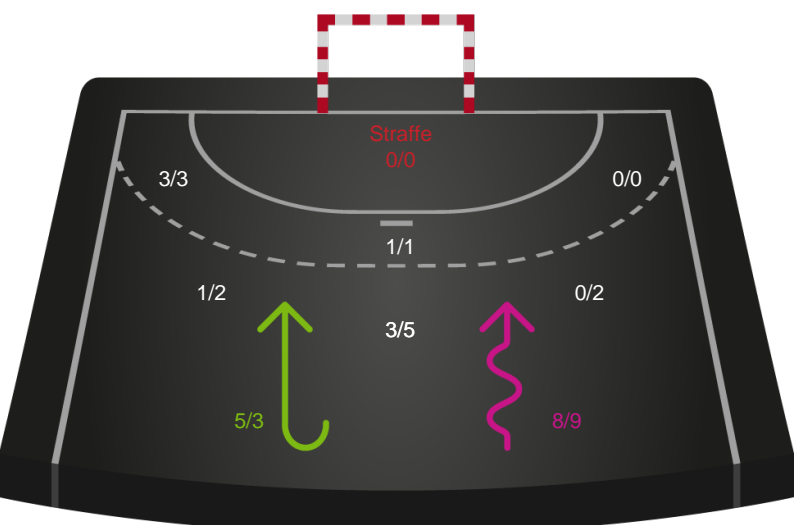

Kontra

Gennembrud

Shotplot for Anden halvleg

Holstebro Håndbold - Bjerringbro FH - 29-35 (17-21)

Intet billede angivet

707965 / 18.05.2024, 14.00 / Gråkjær Arena Holstebro / Kvindeligaen Kval. slutkampe - Kvindeligaen Opspil