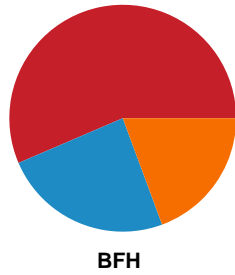

Angrebet sluttede med: