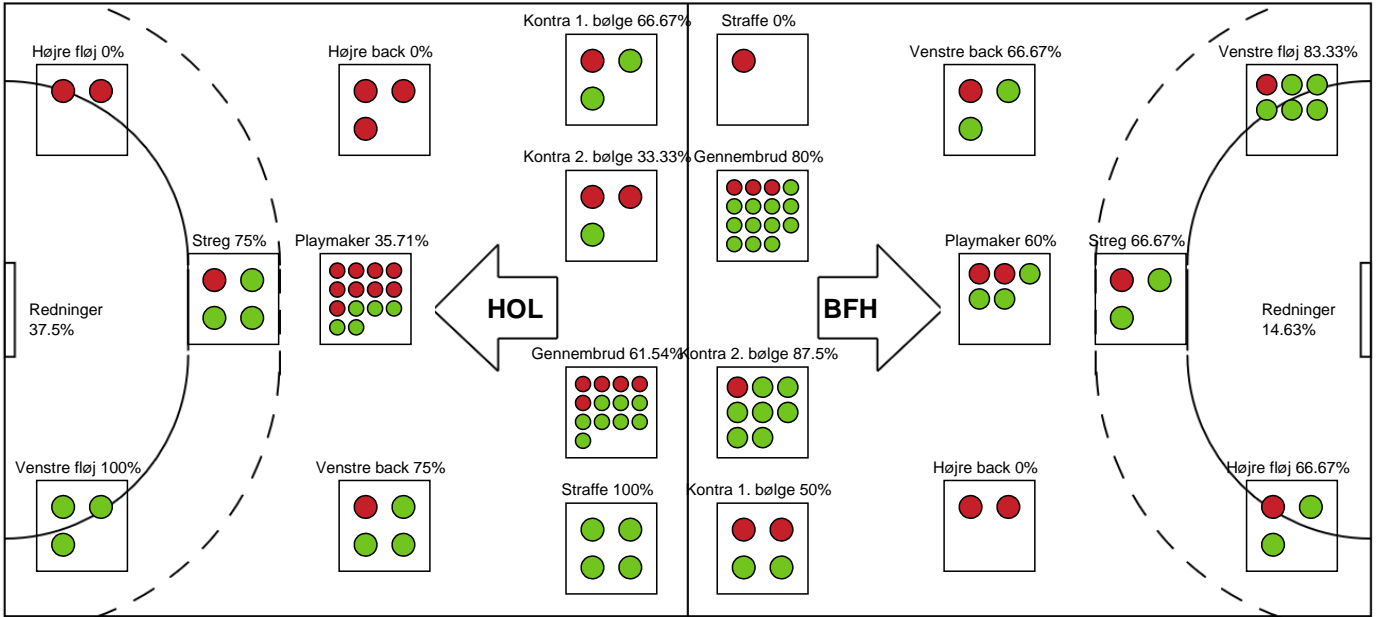

Målmænd

Nr	Navn	Redn/Skud	Straffe-Redn/skud	Total Redn/Skud	Mål imod	Skud forbi	Skud stolpe	Assist	Mål	Bold erob.	Fejl aflv.	Regelbrud	2 min udvis.	MEP
12	Sarah ERNEBJERG	10/20 50%	0/2 0%	10/22 45.45%	12	1	2	0	0	0	0	0	0	2.84
20	Clara BAK	5/19 26.32%	0/2 0%	5/21 23.81%	16	0	3	0	0	0	0	0	0	0.07
24	Josephine NORDSTRØM	0/0 0%	0/0 0%	0/0 0%	0	0	0	0	0	0	0	0	0	0

Markspillere

Nr	Navn	Mål/Skud	Straffe-mål/skud	Total Mål/Skud	Assist	Tilkendt straffe	Forårsagede straffe	Rødt kort	Tabt bold	Bold erob.	Fejl aflv.	Regelbrud	2min udvis.	MEP
4	Emilie BANGSHØI	5/7 71.43%	0/0 0%	5/7 71.43%	0	0	0	0	0	0	0	0	0	3.07
5	Sofie LUND	3/4 75%	0/0 0%	3/4 75%	0	1	1	0	0	0	0	0	1	1.94
7	Line GYLDENLØVE	8/12 66.67%	0/0 0%	8/12 66.67%	1	0	1	0	0	0	0	1	0	4.95
9	Mathilde PIIL	1/1 100%	0/0 0%	1/1 100%	3	0	0	0	1	0	0	1	0	0.8
10	Sara LILHOLT	0/0 0%	0/0 0%	0/0 0%	0	0	0	0	0	0	0	0	0	0
11	Arlinda HAJDARI	5/6 83.33%	0/0 0%	5/6 83.33%	2	0	0	0	0	1	4	0	1	2.62
14	Caroline HØJER	0/0 0%	0/0 0%	0/0 0%	1	0	0	0	0	0	0	0	0	0.45
18	Sidsel POULSEN	3/3 100%	0/0 0%	3/3 100%	1	0	1	0	0	0	0	1	0	2.15
21	Emma ERNST	2/4 50%	0/1 0%	2/5 40%	2	0	0	0	0	0	0	1	0	0.65
31	Josefine THORSTED	0/1 0%	0/0 0%	0/1 0%	0	0	0	0	0	0	0	0	0	-0.28
44	Louise HALD	2/2 100%	0/0 0%	2/2 100%	0	0	1	0	0	0	0	0	0	1.3
72	Line FRANSEN	6/9 66.67%	0/0 0%	6/9 66.67%	4	0	0	0	0	0	3	0	0	3.55

Fordeling af mål og skud

Holstebro Håndbold - Bjerringbro FH - 29-35 (17-21)

Intet billede angivet

707965 / 18.05.2024, 14.00 / Gråkjær Arena Holstebro / Kvindeligaen Kval. slutkampe - Kvindeligaen Opspil

Angrebet sluttede med:

Teknisk fejl

2 min

Assist

Skuddene endte med:

Målforskel i løbet af kampen

Shotplot for Første halvleg

Holstebro Håndbold - Bjerringbro FH - 29-35 (17-21)