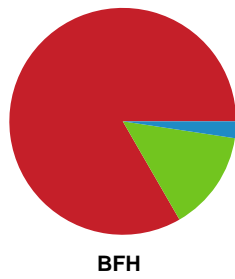

Angrebet sluttede med:

Teknisk fejl

2 min

Assist

Skuddene endte med:

Målforskel i løbet af kampen

Shotplot for Første halvleg

Holstebro Håndbold - Bjerringbro FH - 29-35 (17-21)