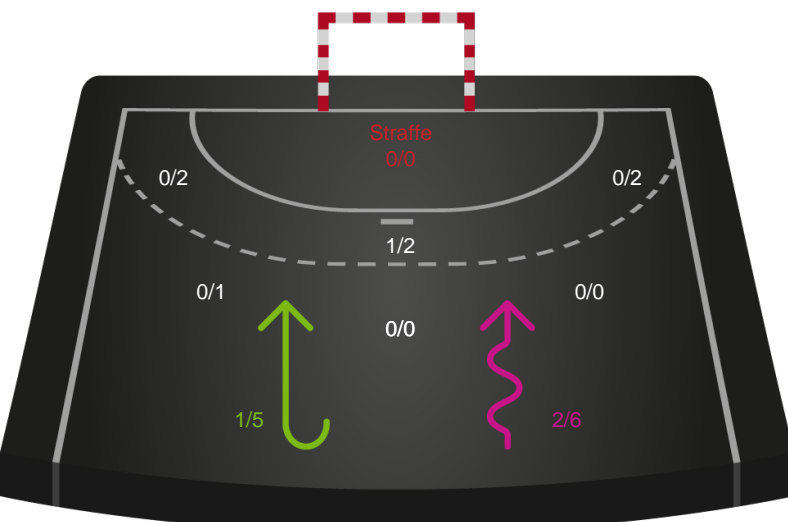

Shotplot for Anden halvleg

Holstebro Håndbold - Bjerringbro FH - 29-35 (17-21)

Intet billede angivet

707965 / 18.05.2024, 14.00 / Gråkjær Arena Holstebro / Kvindeligaen Kval. slutkampe - Kvindeligaen Opspil

Holstebro Håndbold

Redningsdiagram