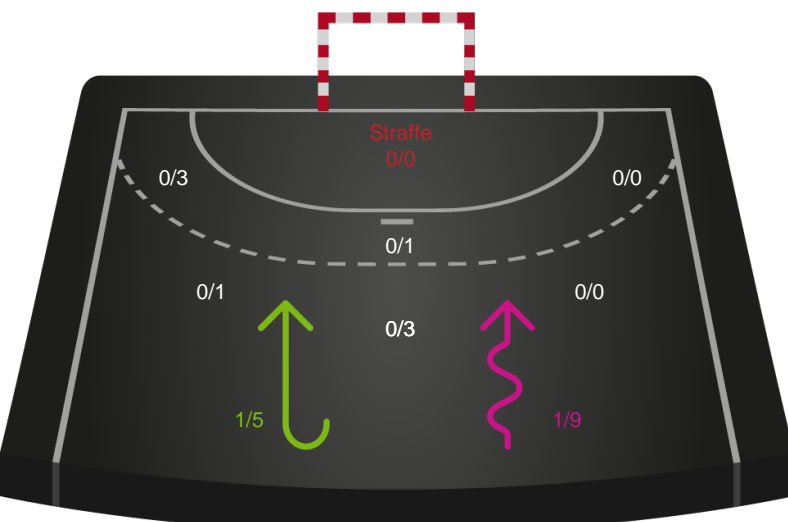

Shotplot for Første halvleg

Holstebro Håndbold - Bjerringbro FH - 29-35 (17-21)

Intet billede angivet

707965 / 18.05.2024, 14.00 / Gråkjær Arena Holstebro / Kvindeligaen Kval. slutkampe - Kvindeligaen Opspil

Holstebro Håndbold

Redningsdiagram