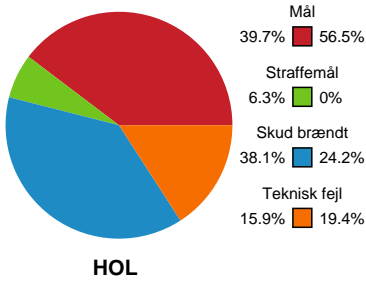

Fordeling af mål og skud

Holstebro Håndbold - Bjerringbro FH - 29-35 (17-21)

Intet billede angivet

707965 / 18.05.2024, 14.00 / Gråkjær Arena Holstebro / Kvindeligaen Kval. slutkampe - Kvindeligaen Opspil

Angrebet sluttede med:

Teknisk fejl

2 min

Assist

Skuddene endte med:

Målforskel i løbet af kampen

Shotplot for Første halvleg

Holstebro Håndbold - Bjerringbro FH - 29-35 (17-21)