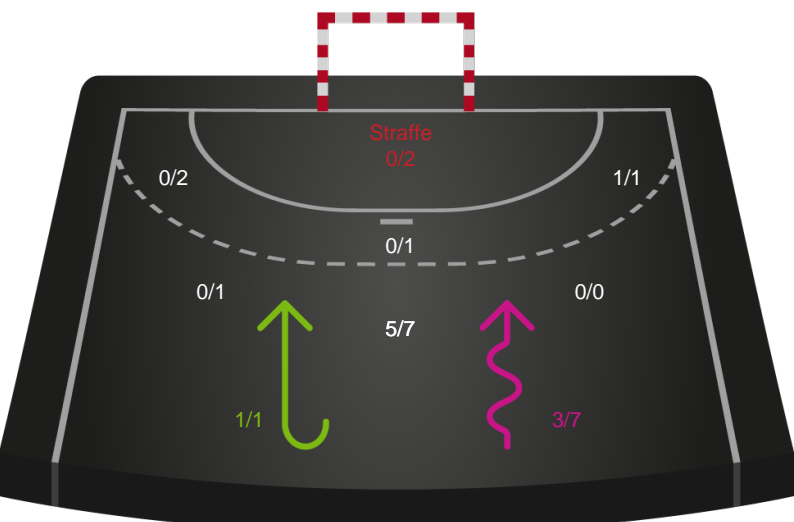

Bjerringbro FH

Redningsdiagram