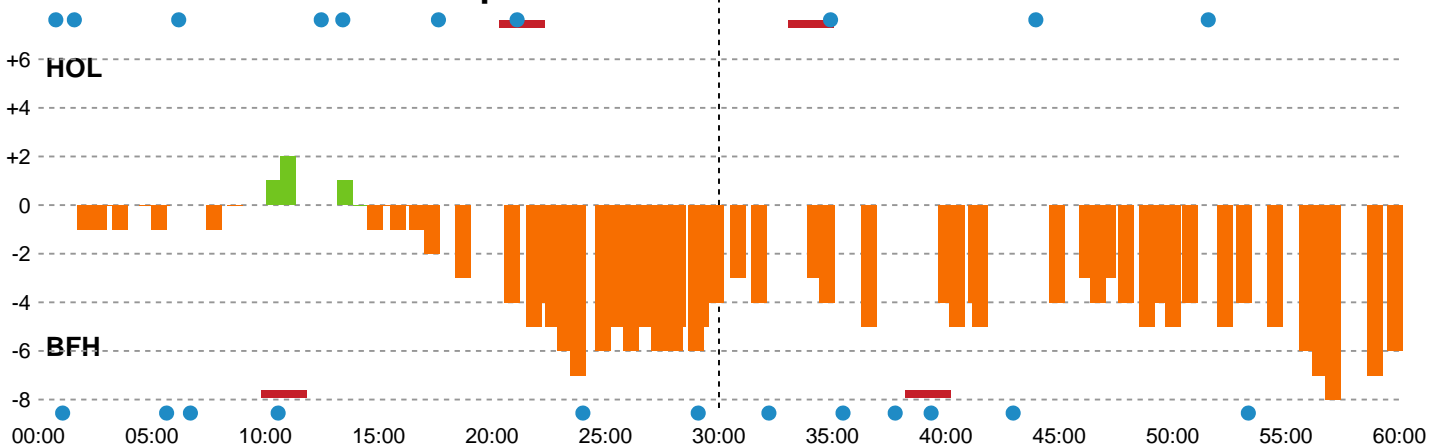

Fordeling af mål og skud

Holstebro Håndbold - Bjerringbro FH - 29-35 (17-21)

Intet billede angivet

707965 / 18.05.2024, 14.00 / Gråkjær Arena Holstebro / Kvindeligaen Kval. slutkampe - Kvindeligaen Opspil

Angrebet sluttede med:

Teknisk fejl

2 min

Assist

Skuddene endte med:

Målforskel i løbet af kampen

Shotplot for Første halvleg

Holstebro Håndbold - Bjerringbro FH - 29-35 (17-21)