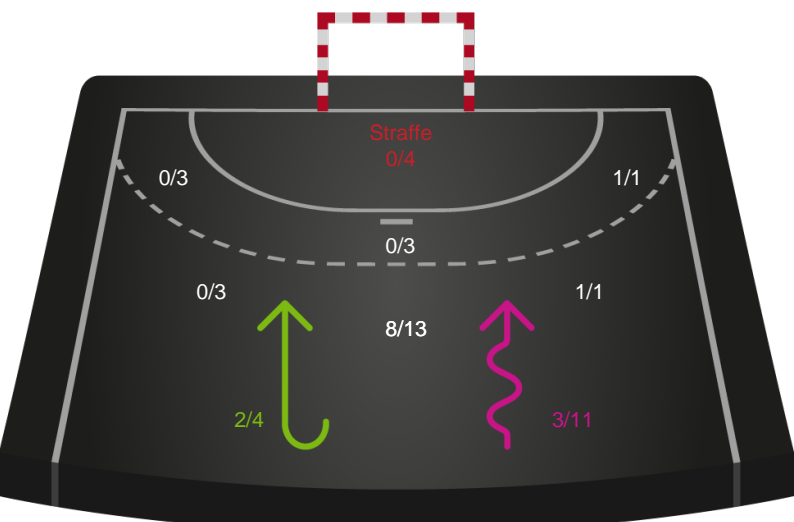

Bjerringbro FH

Redningsdiagram