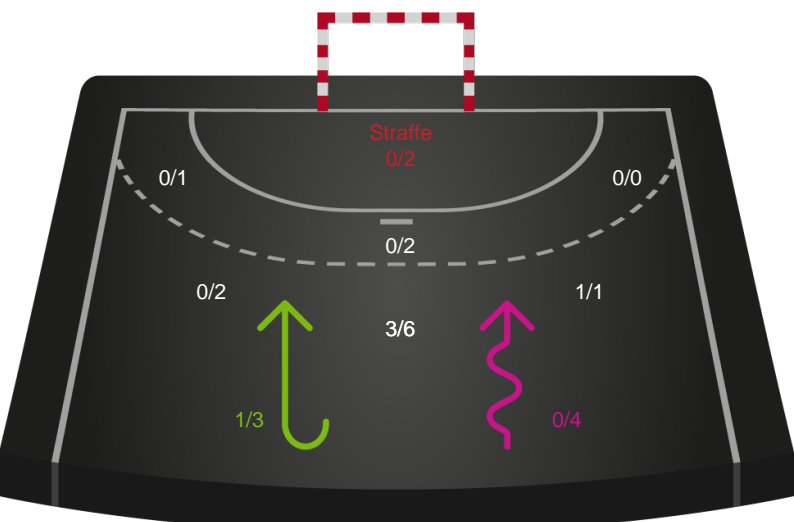

Bjerringbro FH

Redningsdiagram