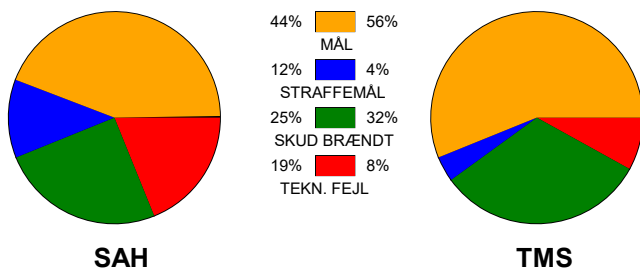

KAMPRAPPORT

SAH - TMS Ringsted 27 - 29 (13 - 17)

590148 / 3-2-2024 / Fælledhallen - bane 1 / Herreligaen

Fordeling af mål og skud:

Gbr=Gennembrud. 1.f=Kontra første bølge. 2.f=Kontra anden bølge

Angrebet sluttede med: