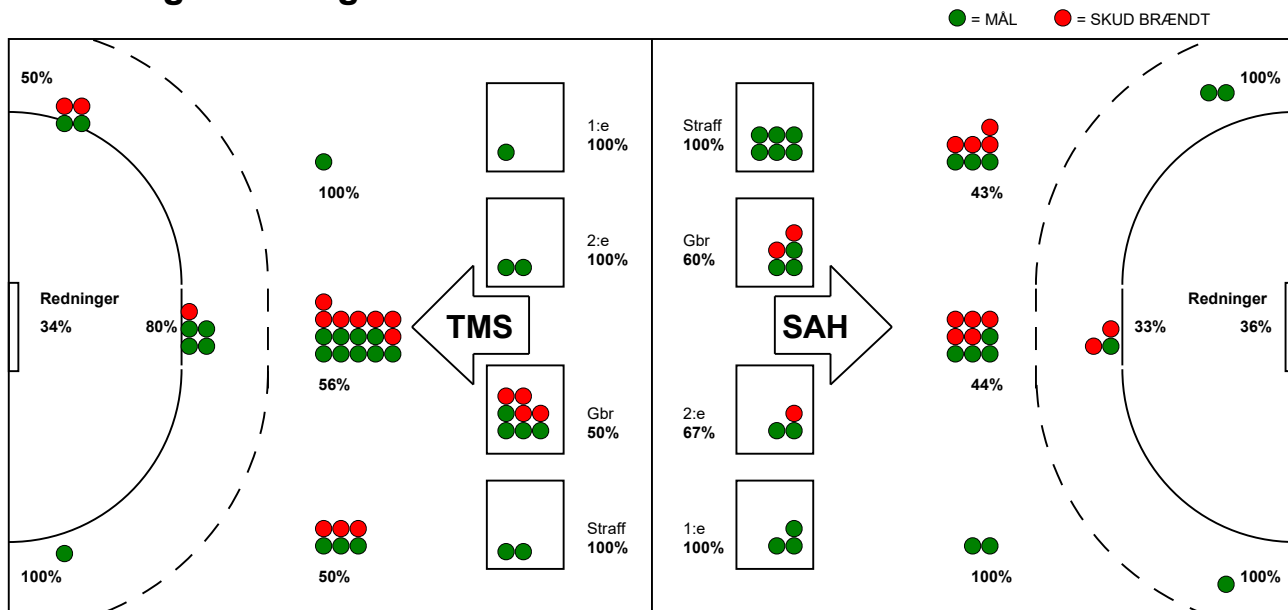

KAMPRAPPORT

SAH - TMS Ringsted 27 - 29 (13 - 17)

590148 / 3-2-2024 / Fælledhallen - bane 1 / Herreligaen

Fordeling af mål og skud:

Gbr=Gennembrud. 1.f=Kontra første bølge. 2.f=Kontra anden bølge

Angrebet sluttede med:

Skuddene endte med:

Tekn. Fejl

2 min

Assist

■ = REGELBRUD
■ = TAPT BOLD
■ = FEJLAFLEVERING

Målforskel i løbet af kampen: