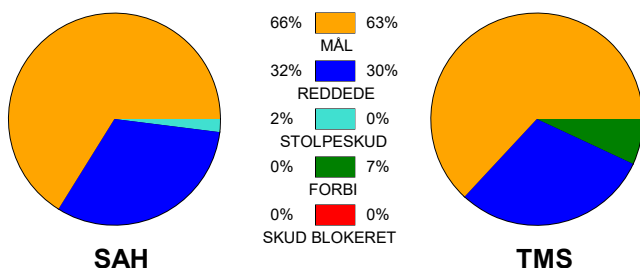

Skuddene endte med: