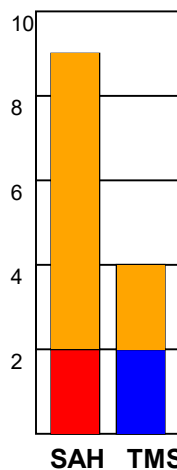

KAMPRAPPORT

SAH - TMS Ringsted 27 - 29 (13 - 17)

590148 / 3-2-2024 / Fælledhallen - bane 1 / Herreligaen

Fordeling af mål og skud:

Gbr=Gennembrud. 1.f=Kontra første bølge. 2.f=Kontra anden bølge

Angrebet sluttede med:

Skuddene endte med:

Tekn. Fejl

2 min

Assist

■ = REGELBRUD
■ = TAPT BOLD
■ = FEJLAFLEVERING

Målforskel i løbet af kampen: