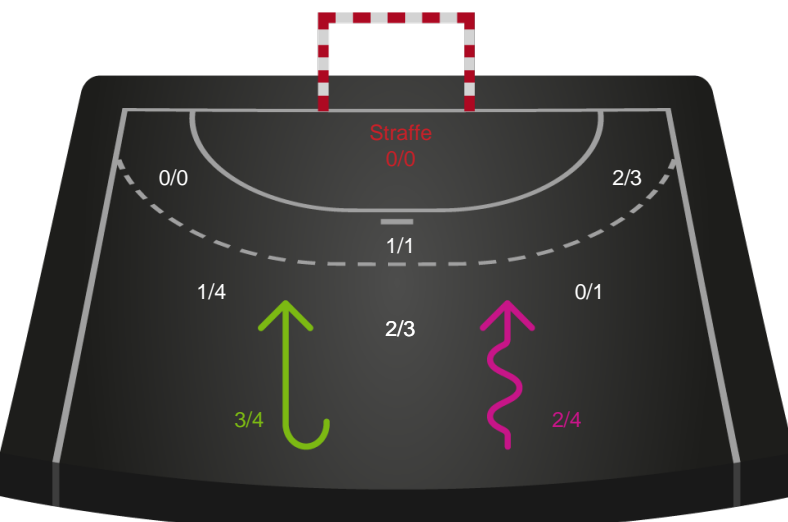

Shotplot for Anden halvleg

Ajax København - Nordvestjysk Elite - 28-23 (11-14)

326551 / 05.09.2021, 14.30 / Bavnehøj Arena / Bambusa Kvindeligaen - Grundspil

Intet billede angivet

Ajax København

Redningsdiagram