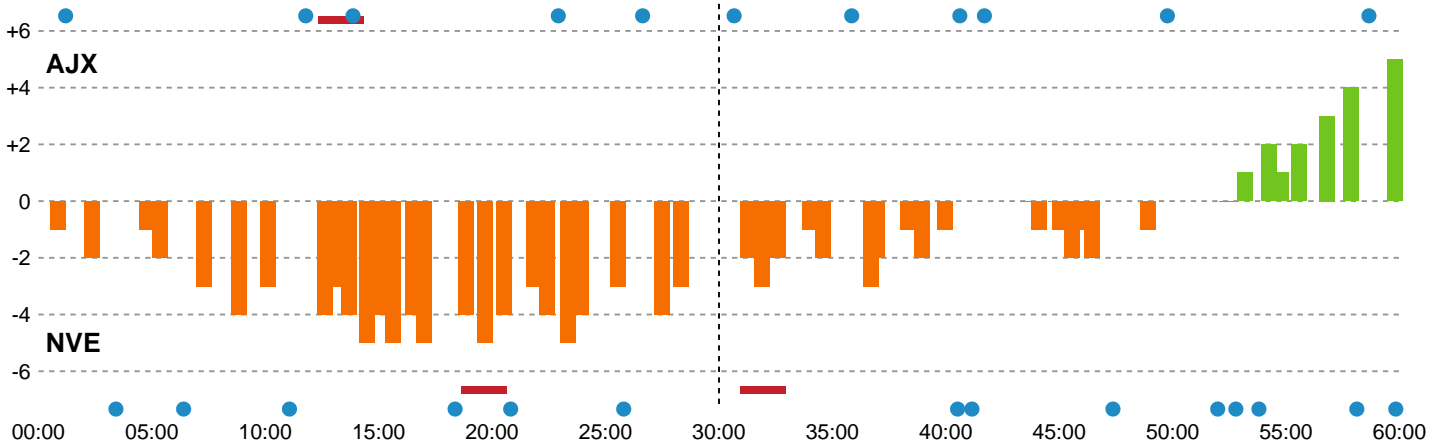

Målforskel i løbet af kampen