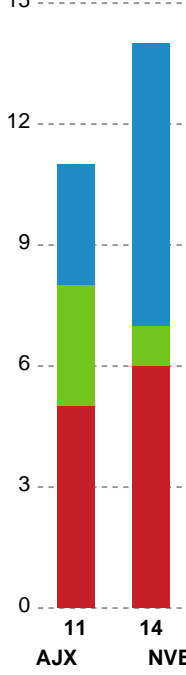

Teknisk fejl