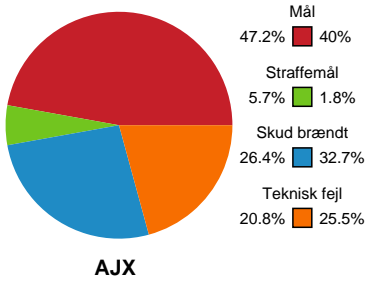

Angrebet sluttede med: