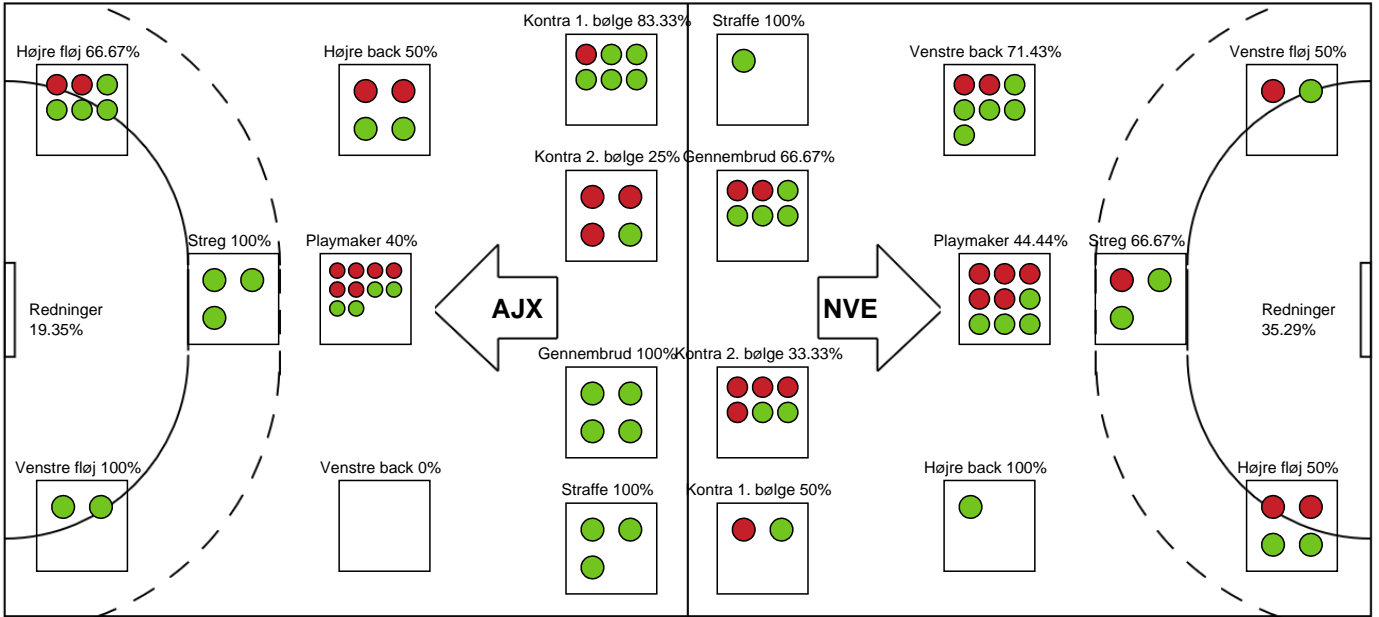

Fordeling af mål og skud

Ajax København - Nordvestjysk Elite - 28-23 (11-14)

Intet billede angivet

326551 / 05.09.2021, 14.30 / Bavnehøj Arena / Bambusa Kvindeligaen - Grundspil