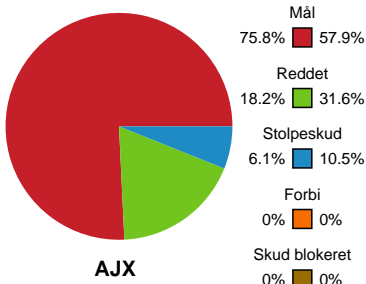

Skuddene endte med: