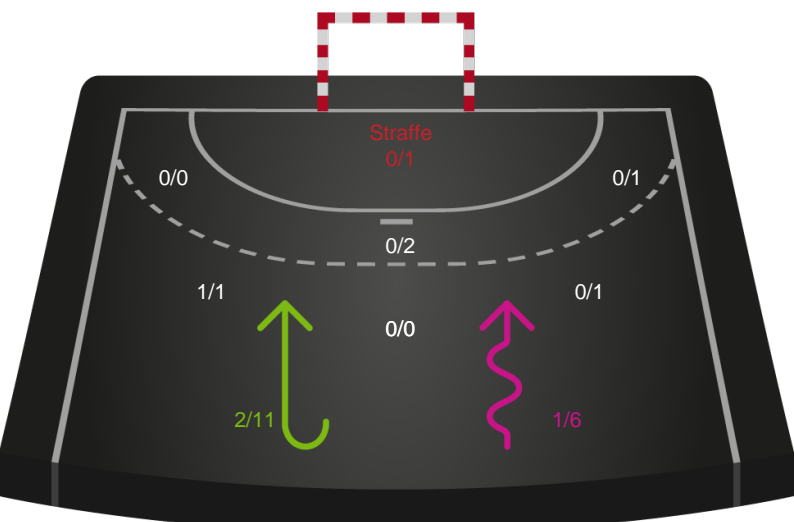

Bjerringbro FH

Redningsdiagram