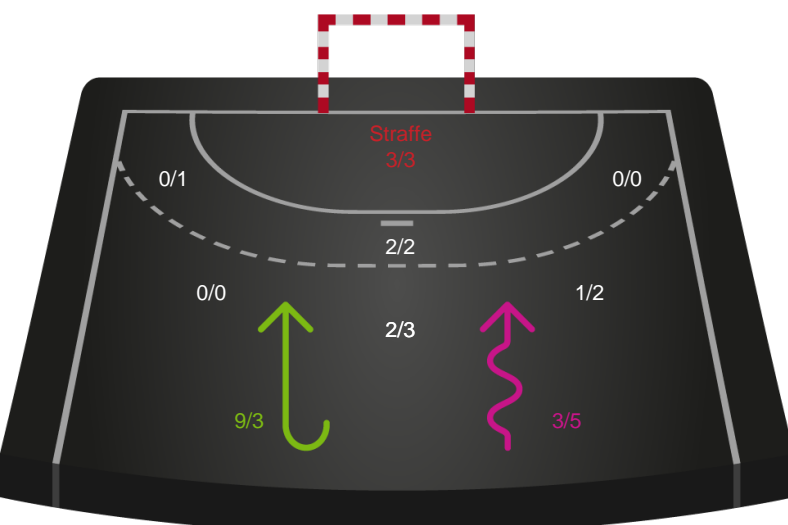

Silkeborg-Voel KFUM

Skuddiagram