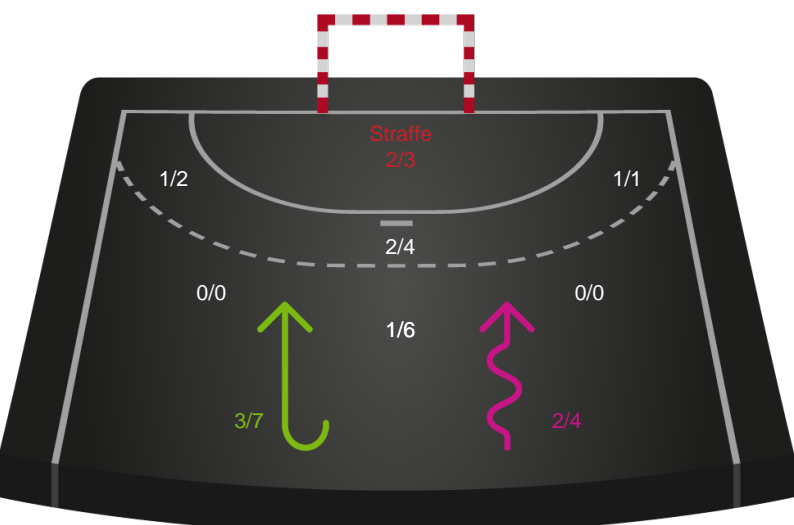

Kontra

Gennembrud

Shotplot for Anden halvleg

Silkeborg-Voel KFUM - Bjerringbro FH - 39-27 (20-12)

591455 / 09.03.2024, 17.00 / JYSK Arena A / Kvindeligaen - Grundspil

Intet billede angivet

Silkeborg-Voel KFUM