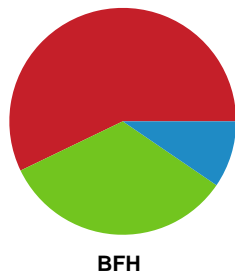

Fordeling af mål og skud

Silkeborg-Voel KFUM - Bjerringbro FH - 39-27 (20-12)

Intet billede angivet

591455 / 09.03.2024, 17.00 / JYSK Arena A / Kvindeligaen - Grundspil

Angrebet sluttede med:

Skuddene endte med: