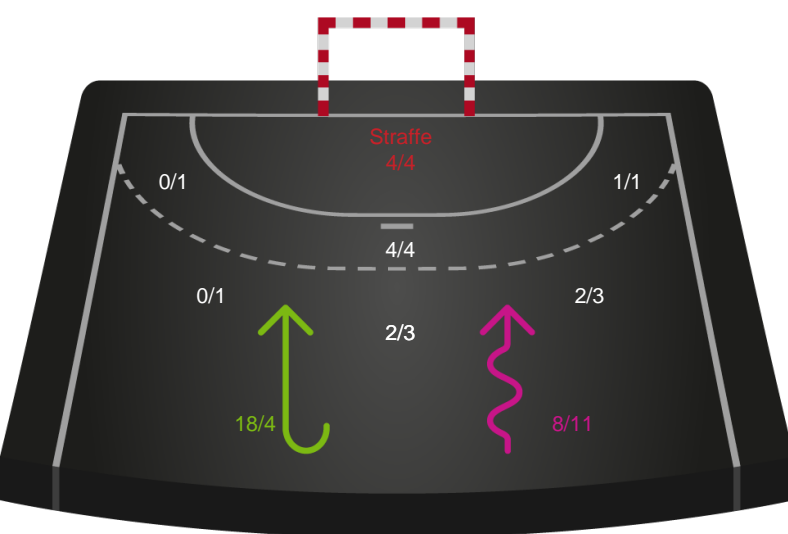

Silkeborg-Voel KFUM

Skuddiagram