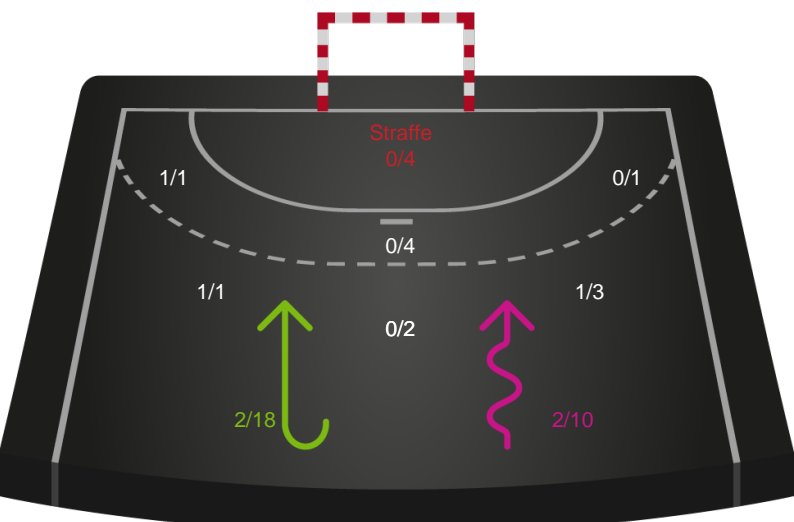

Bjerringbro FH

Redningsdiagram