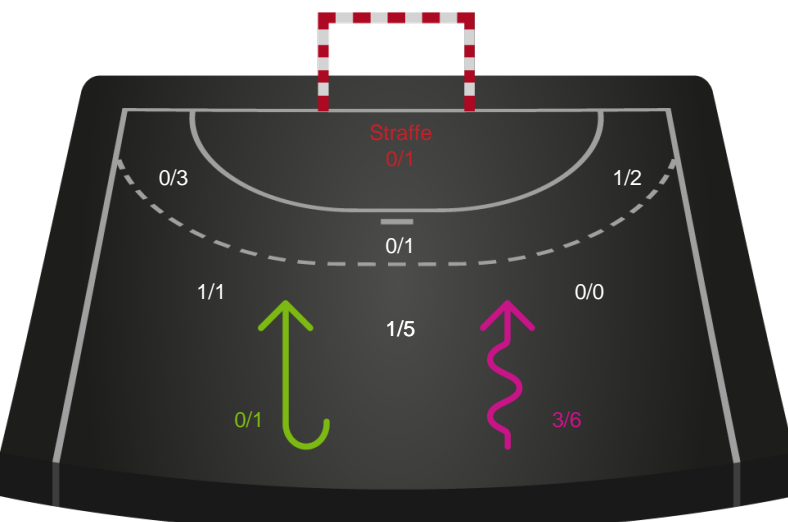

Shotplot for Anden halvleg

Silkeborg-Voel KFUM - Bjerringbro FH - 39-27 (20-12)

591455 / 09.03.2024, 17.00 / JYSK Arena A / Kvindeligaen - Grundspil

Intet billede angivet

Silkeborg-Voel KFUM

Redningsdiagram