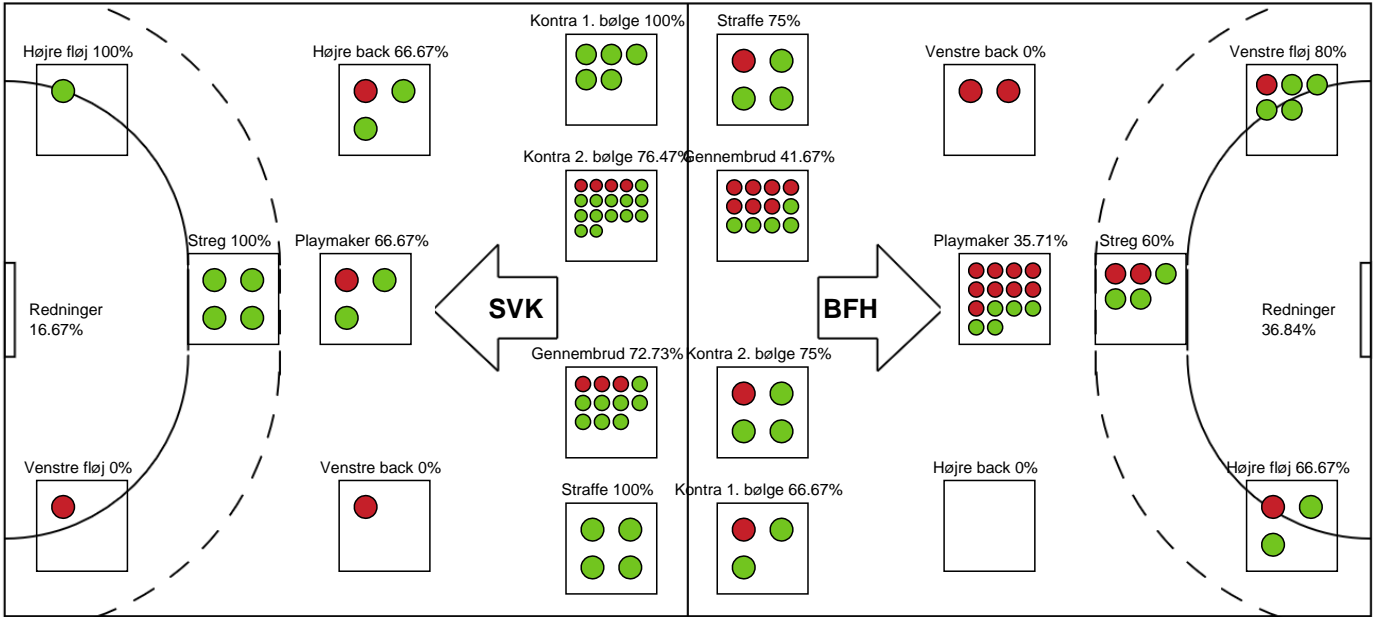

SPILLERSTATISTIK

Silkeborg-Voel KFUM - Bjerringbro FH - 39-27 (20-12)

591455 / 09.03.2024, 17.00 / JYSK Arena A / Kvindeligaen - Grundspil

Intet billede angivet

Bjerringbro FH

Målmænd

Nr	Navn	Redn/Skud	Straffe-Redn/skud	Total Redn/Skud	Mål imod	Skud forbi	Skud stolpe	Assist	Mål	Bold erob.	Fejl aflv.	Regelbrud	2 min udvis.	MEP
20	Clara BAK	0/12 0%	0/3 0%	0/15 0%	15	1	0	0	0	0	0	0	0	-1.89
24	Josephine NORDSTRØM	7/28 25%	0/1 0%	7/29 24.14%	22	0	1	0	0	0	0	0	0	0.4

Markspillere

Nr	Navn	Mål/Skud	Straffe-mål/skud	Total Mål/Skud	Assist	Tilkendt straffe	Forårsagede straffe	Rødt kort	Tabt bold	Bold erob.	Fejl aflv.	Regelbrud	2min udvis.	MEP
4	Emilie BANGSHØJ	1/2 50%	0/0 0%	1/2 50%	0	0	0	0	0	0	0	0	0	0.47
5	Sofie LUND	1/2 50%	0/0 0%	1/2 50%	0	1	1	0	0	1	0	1	1	0.39
7	Line GYLDENLØVE	5/11 45.45%	3/4 75%	8/15 53.33%	2	1	0	0	0	0	0	0	0	3.77
9	Mathilde PIIL	3/3 100%	0/0 0%	3/3 100%	0	0	0	0	0	0	0	0	0	2.25
10	Sara LILHOLT	0/0 0%	0/0 0%	0/0 0%	0	0	0	0	0	0	0	0	0	0
11	Arlinda HAJDARI	4/8 50%	0/0 0%	4/8 50%	3	0	0	0	0	0	1	1	0	2
14	Caroline HØJER	0/0 0%	0/0 0%	0/0 0%	0	0	0	0	0	0	0	0	0	0
18	Sidsel POULSEN	4/6 66.67%	0/0 0%	4/6 66.67%	0	0	2	0	0	0	0	0	1	1.67
21	Emma ERNST	1/5 20%	0/0 0%	1/5 20%	0	1	0	0	0	2	6	0	0	-1.28
31	Josefine THORSTED	1/1 100%	0/0 0%	1/1 100%	0	0	0	0	0	0	0	0	0	0.75
44	Louise HALD	1/2 50%	0/0 0%	1/2 50%	0	0	1	0	1	0	0	0	0	-0.08
72	Line FRANDBSEN	3/8 37.5%	0/0 0%	3/8 37.5%	5	1	0	0	0	0	2	0	0	2.07

Fordeling af mål og skud

Silkeborg-Voel KFUM - Bjerringbro FH - 39-27 (20-12)

Intet billede angivet

591455 / 09.03.2024, 17.00 / JYSK Arena A / Kvindeligaen - Grundspil

Angrebet sluttede med:

Skuddene endte med:

Teknisk fejl

2 min

Assist

Regelbrud
Tabt bold
Fejlaflevering

● = Tekniske fejl — = 2 min

Målforskel i løbet af kampen

Shotplot for Første halvleg

Silkeborg-Voel KFUM - Bjerringbro FH - 39-27 (20-12)