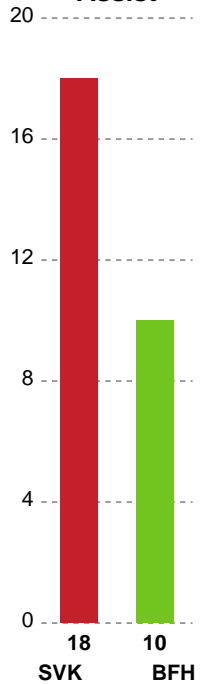

Markspillere

Nr	Navn	Mål/Skud	Straffe-mål/skud	Total Mål/Skud	Assist	Tilkendt straffe	Forårsagede straffe	Rødt kort	Tabt bold	Bold erob.	Fejl aflv.	Regelbrud	2min udvis.	MEP
4	Emilie BANGSHØJ	1/2 50%	0/0 0%	1/2 50%	0	0	0	0	0	0	0	0	0	0.47
5	Sofie LUND	1/2 50%	0/0 0%	1/2 50%	0	1	1	0	0	1	0	1	1	0.39
7	Line GYLDENLØVE	5/11 45.45%	3/4 75%	8/15 53.33%	2	1	0	0	0	0	0	0	0	3.77
9	Mathilde PIIL	3/3 100%	0/0 0%	3/3 100%	0	0	0	0	0	0	0	0	0	2.25
10	Sara LILHOLT	0/0 0%	0/0 0%	0/0 0%	0	0	0	0	0	0	0	0	0	0
11	Arlinda HAJDARI	4/8 50%	0/0 0%	4/8 50%	3	0	0	0	0	0	1	1	0	2
14	Caroline HØJER	0/0 0%	0/0 0%	0/0 0%	0	0	0	0	0	0	0	0	0	0
18	Sidsel POULSEN	4/6 66.67%	0/0 0%	4/6 66.67%	0	0	2	0	0	0	0	0	1	1.67
21	Emma ERNST	1/5 20%	0/0 0%	1/5 20%	0	1	0	0	0	2	6	0	0	-1.28
31	Josefine THORSTED	1/1 100%	0/0 0%	1/1 100%	0	0	0	0	0	0	0	0	0	0.75
44	Louise HALD	1/2 50%	0/0 0%	1/2 50%	0	0	1	0	1	0	0	0	0	-0.08
72	Line FRANDBSEN	3/8 37.5%	0/0 0%	3/8 37.5%	5	1	0	0	0	0	2	0	0	2.07

Fordeling af mål og skud

Silkeborg-Voel KFUM - Bjerringbro FH - 39-27 (20-12)

Intet billede angivet

591455 / 09.03.2024, 17.00 / JYSK Arena A / Kvindeligaen - Grundspil

Angrebet sluttede med:

Skuddene endte med:

Teknisk fejl

2 min

Assist

Regelbrud
Tabt bold
Fejlaflevering

● = Tekniske fejl — = 2 min

Målforskel i løbet af kampen

Shotplot for Første halvleg

Silkeborg-Voel KFUM - Bjerringbro FH - 39-27 (20-12)