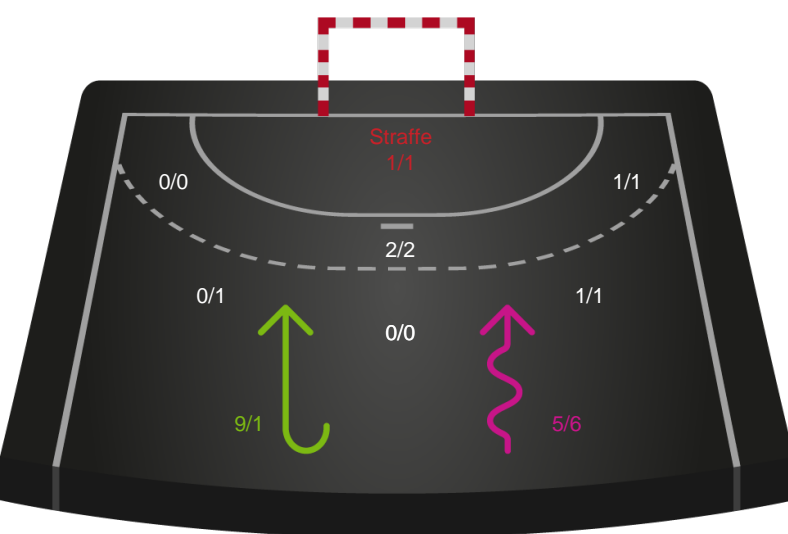

Silkeborg-Voel KFUM

Skuddiagram