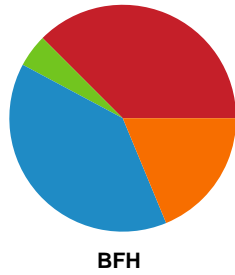

Fordeling af mål og skud

Silkeborg-Voel KFUM - Bjerringbro FH - 39-27 (20-12)

Intet billede angivet

591455 / 09.03.2024, 17.00 / JYSK Arena A / Kvindeligaen - Grundspil

Angrebet sluttede med:

Skuddene endte med: