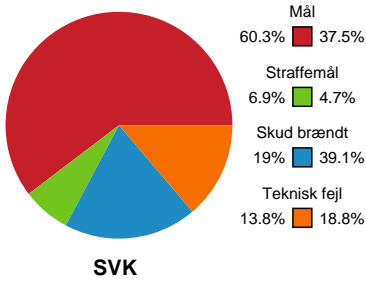

Fordeling af mål og skud

Silkeborg-Voel KFUM - Bjerringbro FH - 39-27 (20-12)

Intet billede angivet

591455 / 09.03.2024, 17.00 / JYSK Arena A / Kvindeligaen - Grundspil

Angrebet sluttede med:

Skuddene endte med:

Teknisk fejl

2 min

Assist

Regelbrud
Tabt bold
Fejlaflevering

● = Tekniske fejl — = 2 min

Målforskel i løbet af kampen

Shotplot for Første halvleg

Silkeborg-Voel KFUM - Bjerringbro FH - 39-27 (20-12)