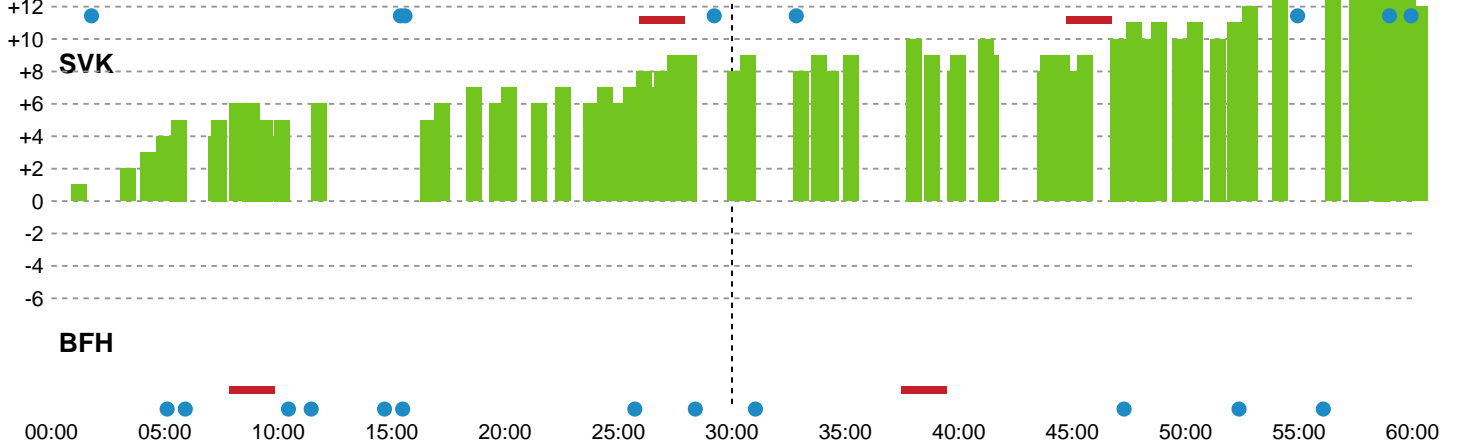

Fordeling af mål og skud

Silkeborg-Voel KFUM - Bjerringbro FH - 39-27 (20-12)

Intet billede angivet

591455 / 09.03.2024, 17.00 / JYSK Arena A / Kvindeligaen - Grundspil

Angrebet sluttede med:

Skuddene endte med:

Teknisk fejl

2 min

Assist

Regelbrud
Tabt bold
Fejlaflevering

● = Tekniske fejl — = 2 min

Målforskel i løbet af kampen

Shotplot for Første halvleg

Silkeborg-Voel KFUM - Bjerringbro FH - 39-27 (20-12)

591455 / 09.03.2024, 17.00 / JYSK Arena A / Kvindeligaen - Grundspil

Intet billede angivet

Silkeborg-Voel KFUM

Redningsdiagram

Kontra

Gennembrud

Bjerringbro FH

Redningsdiagram