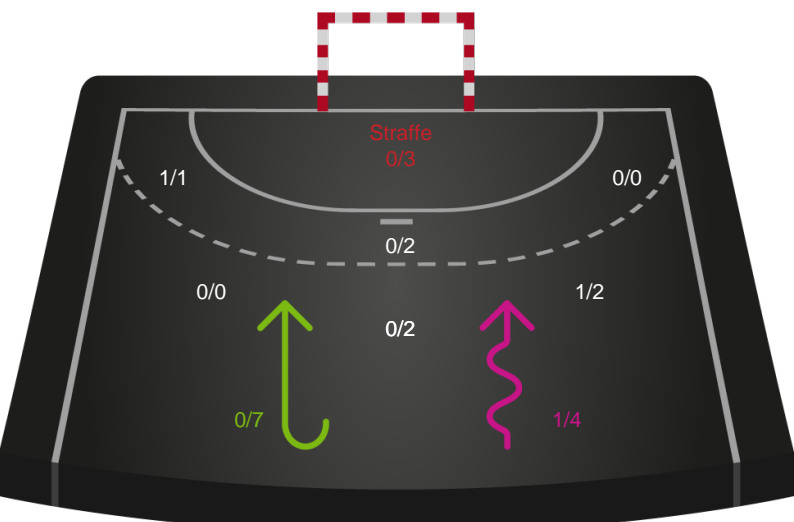

Teknisk fejl

2 min

Assist

Regelbrud
Tabt bold
Fejlaflevering

● = Tekniske fejl — = 2 min

Målforskel i løbet af kampen

Shotplot for Første halvleg

Silkeborg-Voel KFUM - Bjerringbro FH - 39-27 (20-12)

591455 / 09.03.2024, 17.00 / JYSK Arena A / Kvindeligaen - Grundspil

Intet billede angivet

Silkeborg-Voel KFUM

Redningsdiagram

Kontra

Gennembrud

Bjerringbro FH

Redningsdiagram