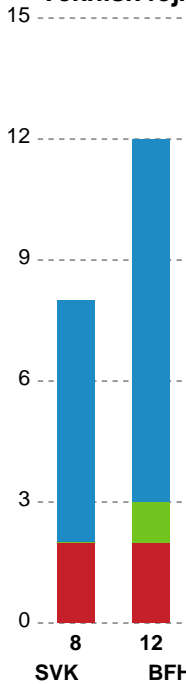

Markspillere

Nr	Navn	Mål/Skud	Straffe-mål/skud	Total Mål/Skud	Assist	Tilkendt straffe	Forårsagede straffe	Rødt kort	Tabt bold	Bold erob.	Fejl aflv.	Regelbrud	2min udvis.	MEP
4	Emilie BANGSHØJ	1/2 50%	0/0 0%	1/2 50%	0	0	0	0	0	0	0	0	0	0.47
5	Sofie LUND	1/2 50%	0/0 0%	1/2 50%	0	1	1	0	0	1	0	1	1	0.39
7	Line GYLDENLØVE	5/11 45.45%	3/4 75%	8/15 53.33%	2	1	0	0	0	0	0	0	0	3.77
9	Mathilde PIIL	3/3 100%	0/0 0%	3/3 100%	0	0	0	0	0	0	0	0	0	2.25
10	Sara LILHOLT	0/0 0%	0/0 0%	0/0 0%	0	0	0	0	0	0	0	0	0	0
11	Arlinda HAJDARI	4/8 50%	0/0 0%	4/8 50%	3	0	0	0	0	0	1	1	0	2
14	Caroline HØJER	0/0 0%	0/0 0%	0/0 0%	0	0	0	0	0	0	0	0	0	0
18	Sidsel POULSEN	4/6 66.67%	0/0 0%	4/6 66.67%	0	0	2	0	0	0	0	0	1	1.67
21	Emma ERNST	1/5 20%	0/0 0%	1/5 20%	0	1	0	0	0	2	6	0	0	-1.28
31	Josefine THORSTED	1/1 100%	0/0 0%	1/1 100%	0	0	0	0	0	0	0	0	0	0.75
44	Louise HALD	1/2 50%	0/0 0%	1/2 50%	0	0	1	0	1	0	0	0	0	-0.08
72	Line FRANDBSEN	3/8 37.5%	0/0 0%	3/8 37.5%	5	1	0	0	0	0	2	0	0	2.07

Fordeling af mål og skud

Silkeborg-Voel KFUM - Bjerringbro FH - 39-27 (20-12)

Intet billede angivet

591455 / 09.03.2024, 17.00 / JYSK Arena A / Kvindeligaen - Grundspil

Angrebet sluttede med:

Skuddene endte med:

Teknisk fejl

2 min

Assist

Regelbrud
Tabt bold
Fejlaflevering

● = Tekniske fejl — = 2 min

Målforskel i løbet af kampen

Shotplot for Første halvleg

Silkeborg-Voel KFUM - Bjerringbro FH - 39-27 (20-12)