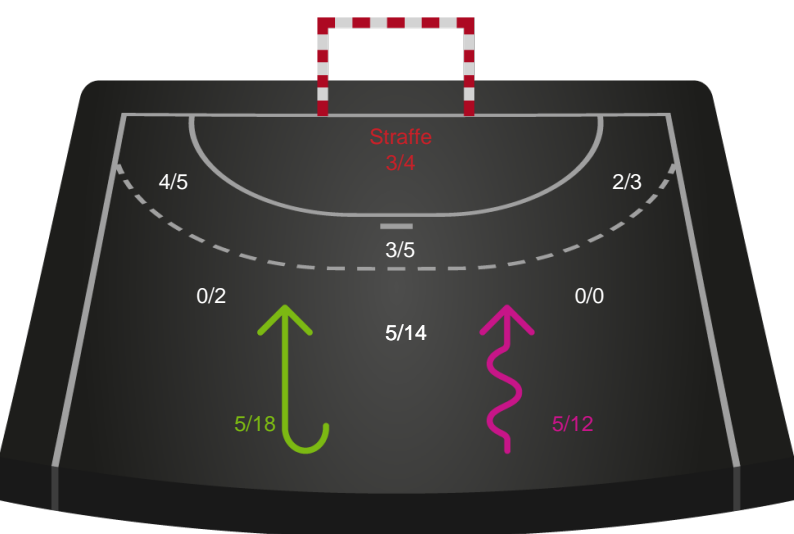

Skuddiagram

Kontra

Gennembrud

Hold statistik for Første halvleg

Silkeborg-Voel KFUM - Bjerringbro FH - 39-27 (20-12)

Intet billede angivet

591455 / 09.03.2024, 17.00 / JYSK Arena A / Kvindeligaen - Grundspil