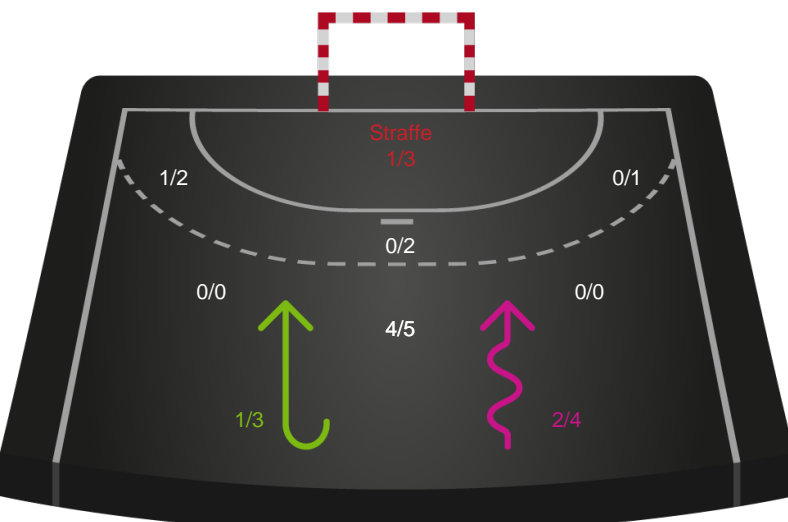

Shotplot for Første halvleg

Silkeborg-Voel KFUM - Bjerringbro FH - 39-27 (20-12)

591455 / 09.03.2024, 17.00 / JYSK Arena A / Kvindeligaen - Grundspil

Intet billede angivet

Silkeborg-Voel KFUM

Redningsdiagram