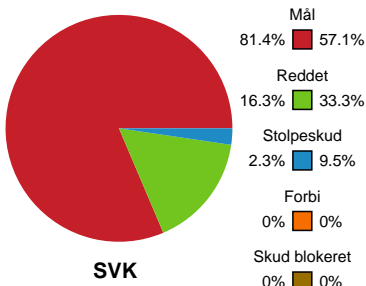

Fordeling af mål og skud

Silkeborg-Voel KFUM - Bjerringbro FH - 39-27 (20-12)

Intet billede angivet

591455 / 09.03.2024, 17.00 / JYSK Arena A / Kvindeligaen - Grundspil

Angrebet sluttede med:

Skuddene endte med:

Teknisk fejl

2 min

Assist

Regelbrud
Tabt bold
Fejlaflevering

● = Tekniske fejl — = 2 min

Målforskel i løbet af kampen

Shotplot for Første halvleg

Silkeborg-Voel KFUM - Bjerringbro FH - 39-27 (20-12)