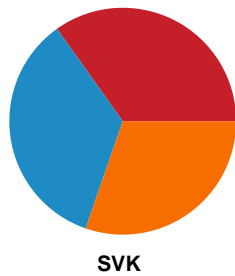

Fordeling af mål og skud

Team Esbjerg - Silkeborg-Voel KFUM - 46-23 (22-9)

Intet billede angivet

521208 / 10.05.2023, 19.30 / Blue Water Dokken / Kvindeligaen - Slutspil Pulje 2

Angrebet sluttede med:

Teknisk fejl