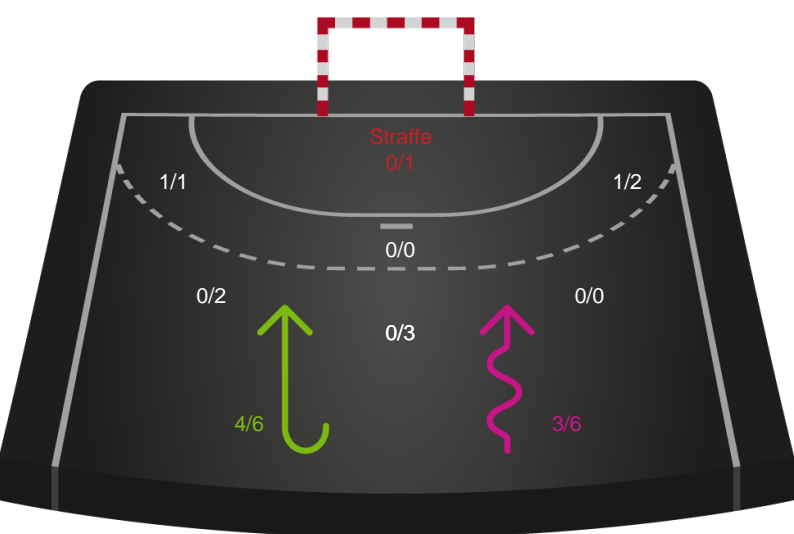

Silkeborg-Voel KFUM

Skuddiagram