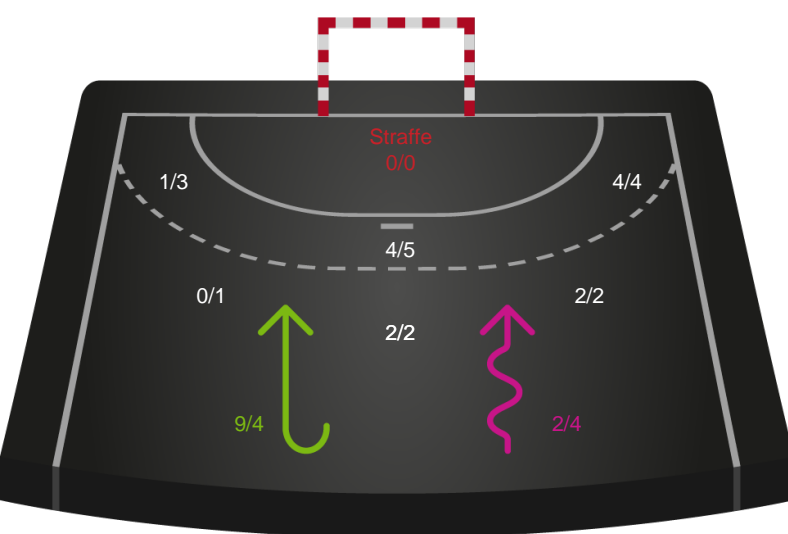

Team Esbjerg

Skuddiagram