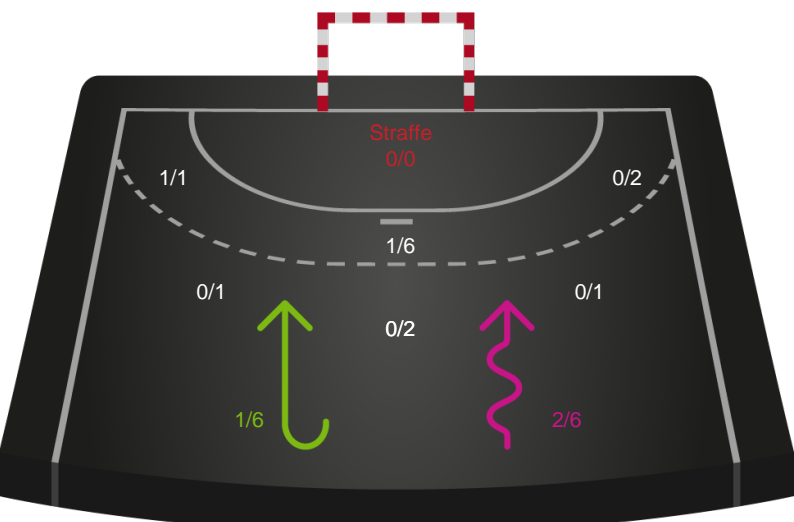

Silkeborg-Voel KFUM

Redningsdiagram