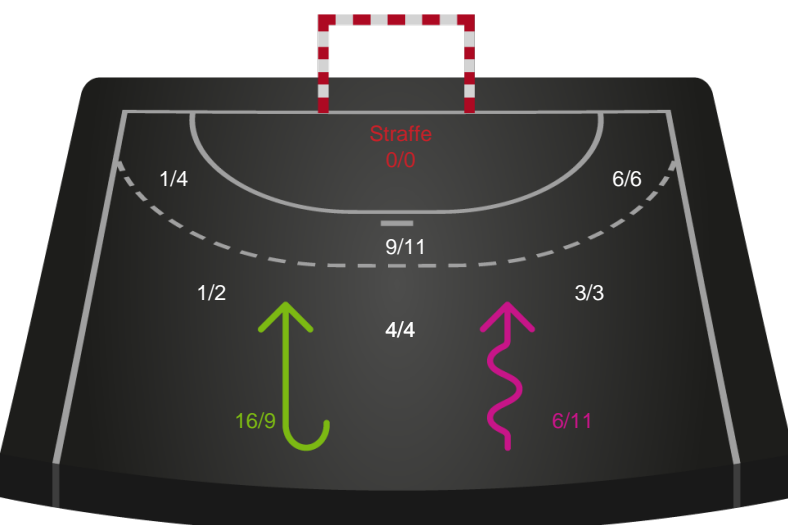

Team Esbjerg

Skuddiagram