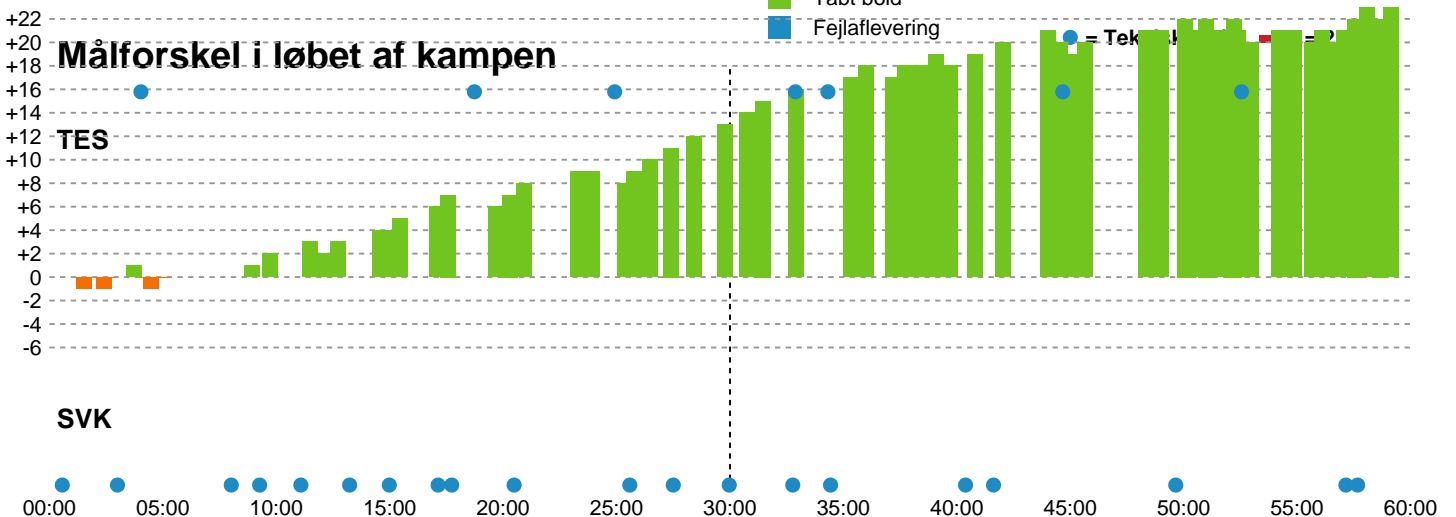

Fordeling af mål og skud

Team Esbjerg - Silkeborg-Voel KFUM - 46-23 (22-9)

Intet billede angivet

521208 / 10.05.2023, 19.30 / Blue Water Dokken / Kvindeligaen - Slutspil Pulje 2

Angrebet sluttede med:

Teknisk fejl

2 min

Assist

Skuddene endte med:

- Regelbrud
- Tabt bold
- Fejlaflevering

Målforskel i løbet af kampen

Shotplot for Første halvleg

Team Esbjerg - Silkeborg-Voel KFUM - 46-23 (22-9)

521208 / 10.05.2023, 19.30 / Blue Water Dokken / Kvindeligaen - Slutspil Pulje 2