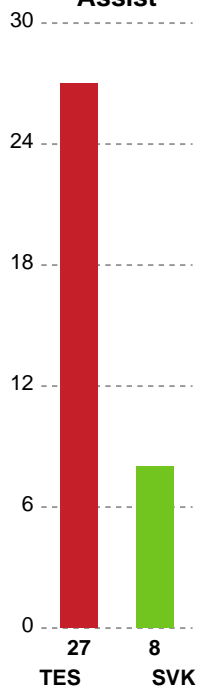

Markspillere

Nr	Navn	Mål/Skud	Straffe-mål/skud	Total Mål/Skud	Assist	Tilkendt straffe	Forårsagede straffe	Rødt kort	Tabt bold	Bold erob.	Fejl aflv.	Regelbrud	2min udvis.	MEP
2	Sofie DANIELSEN	2/2 100%	0/0 0%	2/2 100%	0	0	0	0	0	0	1	0	0	1.15
5	Eira AUNE	5/12 41.67%	0/1 0%	5/13 38.46%	2	0	0	0	2	0	4	2	0	-0.65
6	Thea BØGHOLM	0/1 0%	0/0 0%	0/1 0%	1	0	0	0	0	0	1	0	0	-0.45
7	Maja Munch LAURSEN	0/0 0%	0/0 0%	0/0 0%	0	0	0	0	0	0	0	0	0	0
8	Josefine VIDEBÆK	1/1 100%	0/0 0%	1/1 100%	0	0	0	0	1	0	0	0	0	0.4
9	Nikoline STRUNGE	0/0 0%	0/0 0%	0/0 0%	0	0	0	0	0	0	0	3	0	-1.05
10	Mathilda LUNDSTRØM	3/4 75%	0/0 0%	3/4 75%	0	0	0	0	0	0	0	0	0	1.97
13	Sofie Wendelbo NIELSEN	0/1 0%	0/0 0%	0/1 0%	0	2	0	0	0	0	0	0	0	0.49
14	Victoria Byskov HOLM	0/0 0%	0/0 0%	0/0 0%	0	0	0	0	0	0	1	0	0	-0.35
17	Annika JAKOBSEN	1/3 33.33%	0/0 0%	1/3 33.33%	0	0	0	0	0	0	0	0	0	0.19
18	Natasja ANDREASEN	6/9 66.67%	0/1 0%	6/10 60%	3	0	0	0	0	1	2	1	0	3.3
31	Isabella Bundgård POULSEN	1/6 16.67%	0/0 0%	1/6 16.67%	0	0	0	0	0	1	0	0	0	-0.25
71	Emilie Bastrup BERTELSEN	4/4 100%	0/0 0%	4/4 100%	1	0	0	0	0	0	0	0	0	3.25
97	Line SKAK	0/1 0%	0/0 0%	0/1 0%	0	0	0	0	0	0	1	0	0	-0.65

Fordeling af mål og skud

Team Esbjerg - Silkeborg-Voel KFUM - 46-23 (22-9)

Intet billede angivet

521208 / 10.05.2023, 19.30 / Blue Water Dokken / Kvindeligaen - Slutspil Pulje 2

Angrebet sluttede med:

Teknisk fejl

2 min

Assist

Skuddene endte med:

- Regelbrud
- Tabt bold
- Fejlaflevering

Målforskel i løbet af kampen

Shotplot for Første halvleg

Team Esbjerg - Silkeborg-Voel KFUM - 46-23 (22-9)

521208 / 10.05.2023, 19.30 / Blue Water Dokken / Kvindeligaen - Slutspil Pulje 2