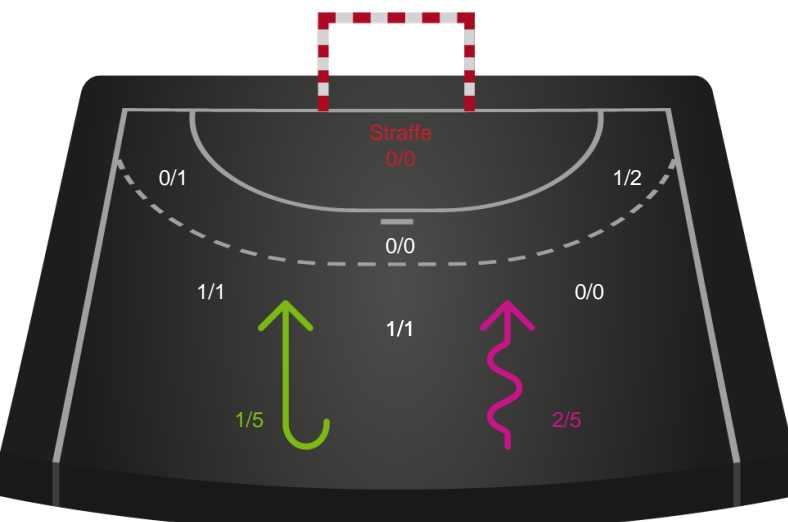

Shotplot for Første halvleg

Team Esbjerg - Silkeborg-Voel KFUM - 46-23 (22-9)

521208 / 10.05.2023, 19.30 / Blue Water Dokken / Kvindeligaen - Slutspil Pulje 2

Intet billede angivet

Team Esbjerg

Redningsdiagram