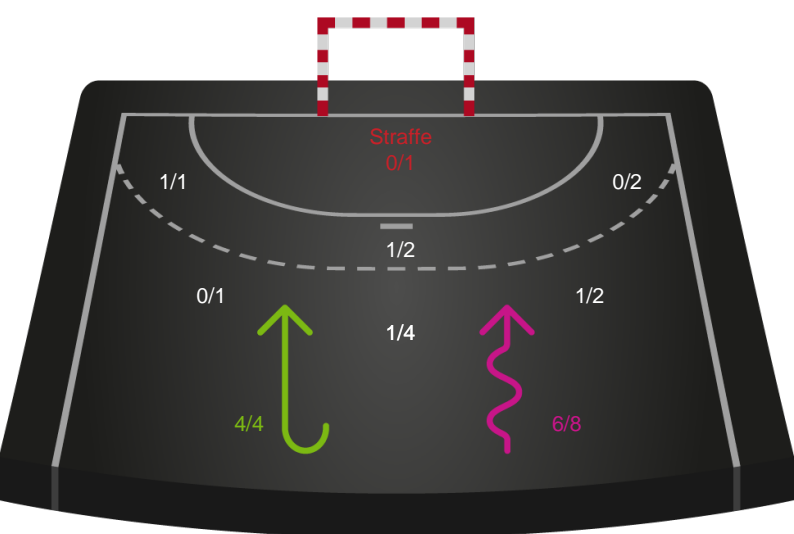

Silkeborg-Voel KFUM

Skuddiagram