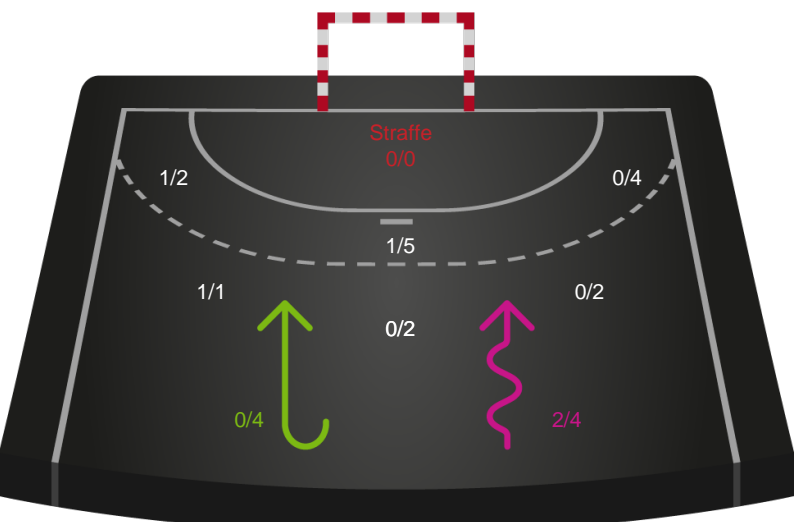

Silkeborg-Voel KFUM

Redningsdiagram