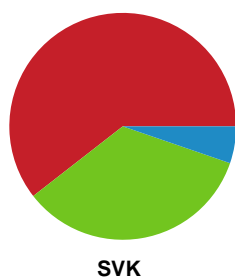

Skuddene endte med: