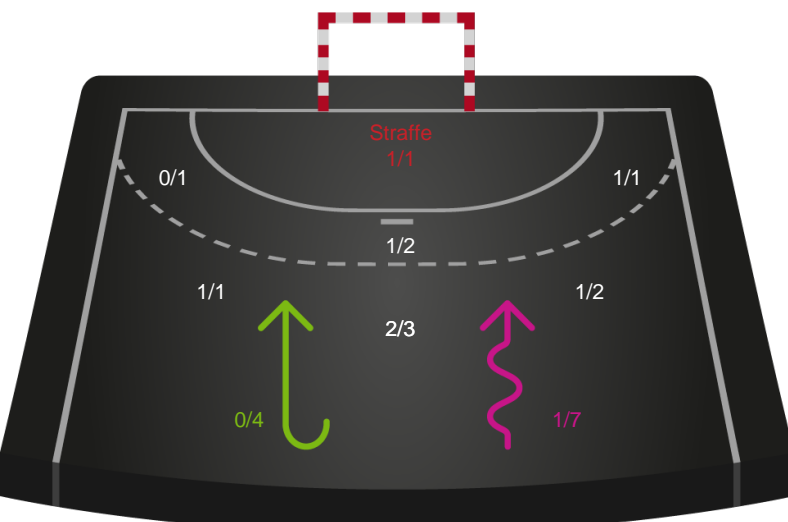

Gennembrud

Shotplot for Anden halvleg

Team Esbjerg - Silkeborg-Voel KFUM - 46-23 (22-9)

521208 / 10.05.2023, 19.30 / Blue Water Dokken / Kvindeligaen - Slutspil Pulje 2

Intet billede angivet

Team Esbjerg

Redningsdiagram