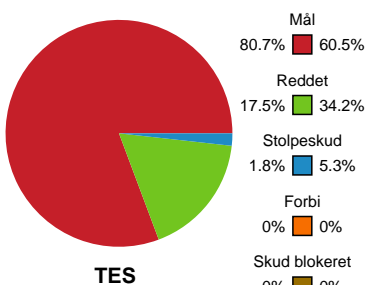

Fordeling af mål og skud

Team Esbjerg - Silkeborg-Voel KFUM - 46-23 (22-9)

Intet billede angivet

521208 / 10.05.2023, 19.30 / Blue Water Dokken / Kvindeligaen - Slutspil Pulje 2

Angrebet sluttede med:

Teknisk fejl

2 min

Assist

Skuddene endte med:

- Regelbrud
- Tabt bold
- Fejlaflevering

Målforskel i løbet af kampen

Shotplot for Første halvleg

Team Esbjerg - Silkeborg-Voel KFUM - 46-23 (22-9)

521208 / 10.05.2023, 19.30 / Blue Water Dokken / Kvindeligaen - Slutspil Pulje 2