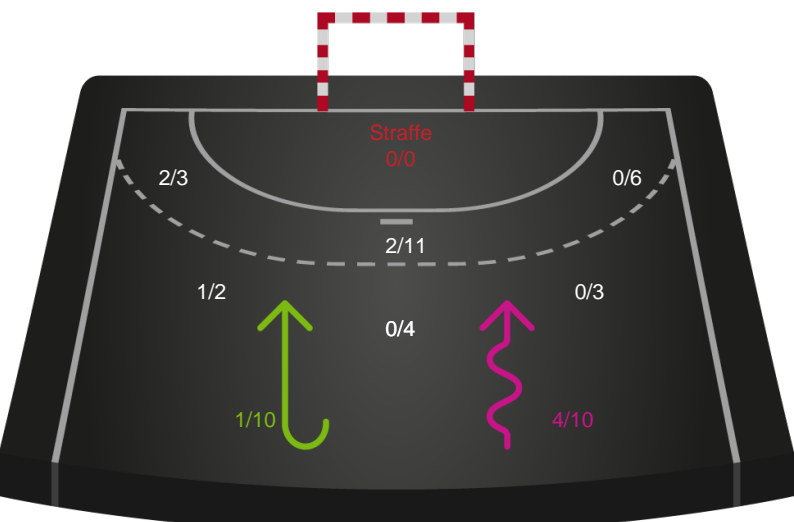

521208 / 10.05.2023, 19.30 / Blue Water Dokken / Kvindeligaen - Slutspil Pulje 2

Intet billede angivet

Team Esbjerg

Redningsdiagram

Kontra

Gennembrud

Silkeborg-Voel KFUM

Redningsdiagram