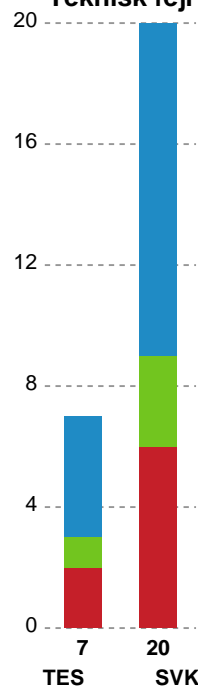

Markspillere

Nr	Navn	Mål/Skud	Straffe-mål/skud	Total Mål/Skud	Assist	Tilkendt straffe	Forårsagede straffe	Rødt kort	Tabt bold	Bold erob.	Fejl aflv.	Regelbrud	2min udvis.	MEP
2	Sofie DANIELSEN	2/2 100%	0/0 0%	2/2 100%	0	0	0	0	0	0	1	0	0	1.15
5	Eira AUNE	5/12 41.67%	0/1 0%	5/13 38.46%	2	0	0	0	2	0	4	2	0	-0.65
6	Thea BØGHOLM	0/1 0%	0/0 0%	0/1 0%	1	0	0	0	0	0	1	0	0	-0.45
7	Maja Munch LAURSEN	0/0 0%	0/0 0%	0/0 0%	0	0	0	0	0	0	0	0	0	0
8	Josefine VIDEBÆK	1/1 100%	0/0 0%	1/1 100%	0	0	0	0	1	0	0	0	0	0.4
9	Nikoline STRUNGE	0/0 0%	0/0 0%	0/0 0%	0	0	0	0	0	0	0	3	0	-1.05
10	Mathilda LUNDSTRØM	3/4 75%	0/0 0%	3/4 75%	0	0	0	0	0	0	0	0	0	1.97
13	Sofie Wendelbo NIELSEN	0/1 0%	0/0 0%	0/1 0%	0	2	0	0	0	0	0	0	0	0.49
14	Victoria Byskov HOLM	0/0 0%	0/0 0%	0/0 0%	0	0	0	0	0	0	1	0	0	-0.35
17	Annika JAKOBSEN	1/3 33.33%	0/0 0%	1/3 33.33%	0	0	0	0	0	0	0	0	0	0.19
18	Natasja ANDREASEN	6/9 66.67%	0/1 0%	6/10 60%	3	0	0	0	0	1	2	1	0	3.3
31	Isabella Bundgård POULSEN	1/6 16.67%	0/0 0%	1/6 16.67%	0	0	0	0	0	1	0	0	0	-0.25
71	Emilie Bastrup BERTELSEN	4/4 100%	0/0 0%	4/4 100%	1	0	0	0	0	0	0	0	0	3.25
97	Line SKAK	0/1 0%	0/0 0%	0/1 0%	0	0	0	0	0	0	1	0	0	-0.65

Fordeling af mål og skud

Team Esbjerg - Silkeborg-Voel KFUM - 46-23 (22-9)

Intet billede angivet

521208 / 10.05.2023, 19.30 / Blue Water Dokken / Kvindeligaen - Slutspil Pulje 2

Angrebet sluttede med:

Teknisk fejl

2 min

Assist

Skuddene endte med:

- Regelbrud
- Tabt bold
- Fejlaflevering

Målforskel i løbet af kampen

Shotplot for Første halvleg

Team Esbjerg - Silkeborg-Voel KFUM - 46-23 (22-9)

521208 / 10.05.2023, 19.30 / Blue Water Dokken / Kvindeligaen - Slutspil Pulje 2