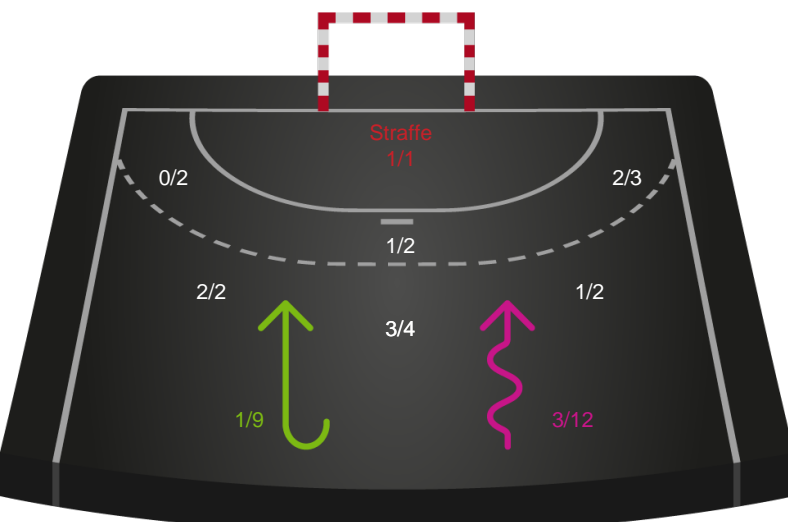

Shotplot for Total

Team Esbjerg - Silkeborg-Voel KFUM - 46-23 (22-9)

521208 / 10.05.2023, 19.30 / Blue Water Dokken / Kvindeligaen - Slutspil Pulje 2

Intet billede angivet

Team Esbjerg

Redningsdiagram