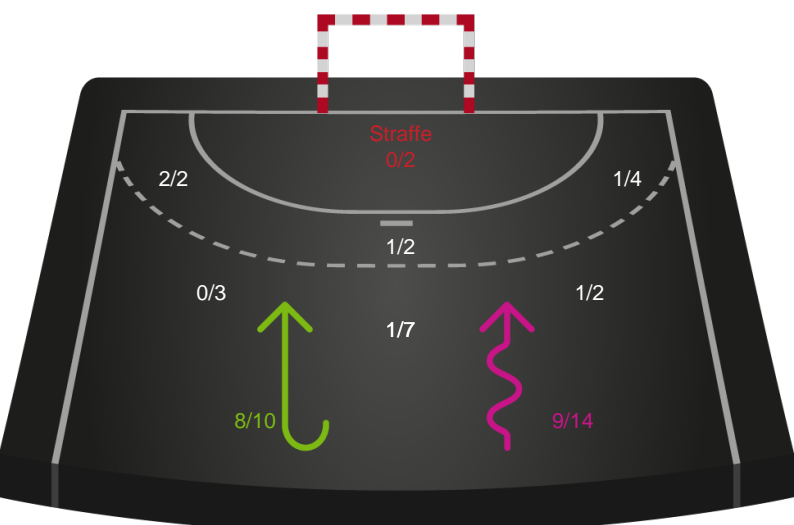

Kontra

Gennembrud

Hold statistik for Første halvleg

Team Esbjerg - Silkeborg-Voel KFUM - 46-23 (22-9)

Inet billede angivet

521208 / 10.05.2023, 19.30 / Blue Water Dokken / Kvindeligaen - Slutspil Pulje 2

Team Esbjerg		Silkeborg-Voel KFUM
22	Mål i alt	9
22	Mål i alm. spil	9
0	Straffemål	0
6	Redninger i alt	5
6	Redninger i alm. spil	5
0	Strafferedninger	0
7	Kontramål	4
15	Assist	2
1	Fejlaflevering	6
1	Tabt bold	2
1	Regelfejl	5
3	Tekniske fejl i alt	13
0	Udvisninger	0
2	Team Time out	1
0	Gult kort	0
0	Direkte rødt kort	0
0	Blåt kort	0