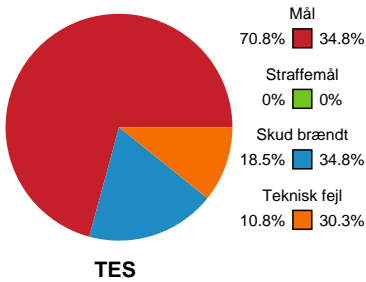

Fordeling af mål og skud

Team Esbjerg - Silkeborg-Voel KFUM - 46-23 (22-9)

Intet billede angivet

521208 / 10.05.2023, 19.30 / Blue Water Dokken / Kvindeligaen - Slutspil Pulje 2

Angrebet sluttede med:

Teknisk fejl

2 min

Assist

Skuddene endte med:

- Regelbrud
- Tabt bold
- Fejlaflevering

Målforskel i løbet af kampen

Shotplot for Første halvleg

Team Esbjerg - Silkeborg-Voel KFUM - 46-23 (22-9)

521208 / 10.05.2023, 19.30 / Blue Water Dokken / Kvindeligaen - Slutspil Pulje 2