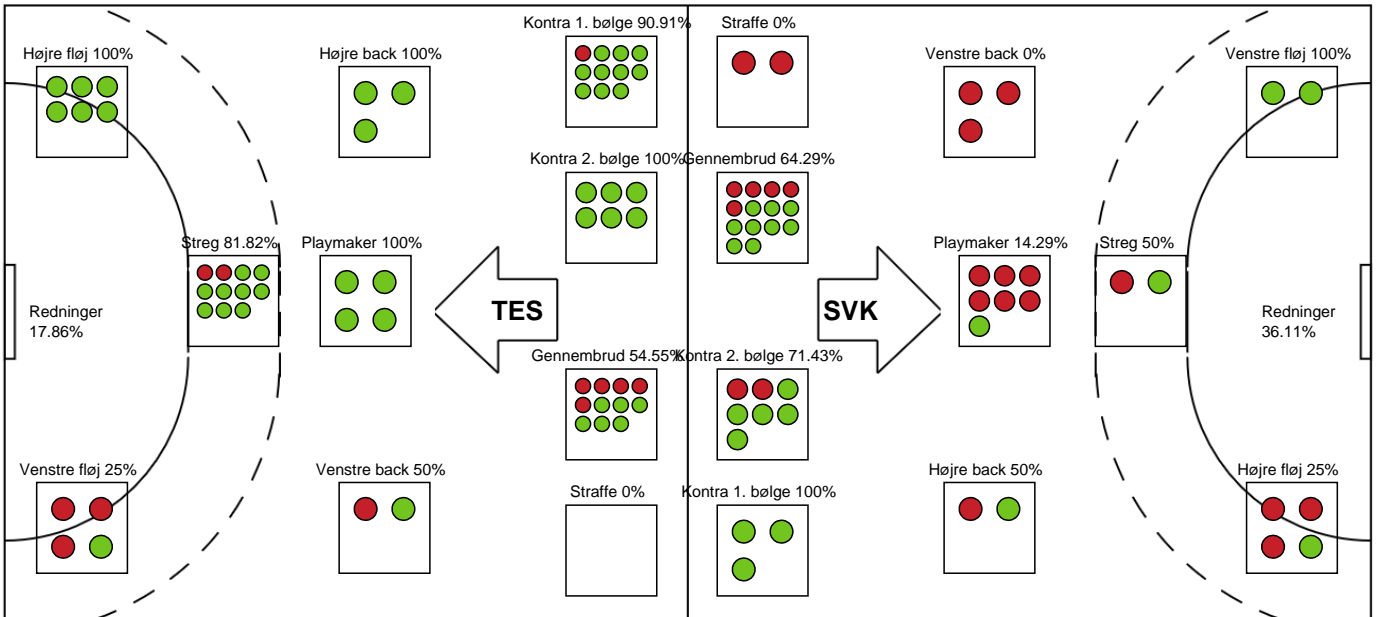

SPILLERSTATISTIK

Team Esbjerg - Silkeborg-Voel KFUM - 46-23 (22-9)

521208 / 10.05.2023, 19.30 / Blue Water Dokken / Kvindeligaen - Slutspil Pulje 2

Intet billede angivet

Silkeborg-Voel KFUM

Målmænd

Nr	Navn	Redn/Skud	Straffe-Redn/skud	Total Redn/Skud	Mål imod	Skud forbi	Skud stolpe	Assist	Mål	Bold erob.	Fejl aflv.	Regelbrud	2 min udvis.	MEP
12	Marianne Lundsby THOMSEN	5/24 20.83%	0/0 0%	5/24 20.83%	19	0	1	1	0	0	1	0	0	-0.55
22	Stine BONDE	5/25 20%	0/0 0%	5/25 20%	20	1	0	0	0	0	0	0	0	-0.08

Markspillere

Nr	Navn	Mål/Skud	Straffe-mål/skud	Total Mål/Skud	Assist	Tilkendt straffe	Forårsagede straffe	Rødt kort	Tabt bold	Bold erob.	Fejl aflv.	Regelbrud	2min udvis.	MEP
2	Sofie DANIELSEN	2/2 100%	0/0 0%	2/2 100%	0	0	0	0	0	0	1	0	0	1.15
5	Eira AUNE	5/12 41.67%	0/1 0%	5/13 38.46%	2	0	0	0	2	0	4	2	0	-0.65
6	Thea BØGHOLM	0/1 0%	0/0 0%	0/1 0%	1	0	0	0	0	0	1	0	0	-0.45
7	Maja Munch LAURSEN	0/0 0%	0/0 0%	0/0 0%	0	0	0	0	0	0	0	0	0	0
8	Josefine VIDEBÆK	1/1 100%	0/0 0%	1/1 100%	0	0	0	0	1	0	0	0	0	0.4
9	Nikoline STRUNGE	0/0 0%	0/0 0%	0/0 0%	0	0	0	0	0	0	0	3	0	-1.05
10	Mathilda LUNDSTRØM	3/4 75%	0/0 0%	3/4 75%	0	0	0	0	0	0	0	0	0	1.97
13	Sofie Wendelbo NIELSEN	0/1 0%	0/0 0%	0/1 0%	0	2	0	0	0	0	0	0	0	0.49
14	Victoria Byskov HOLM	0/0 0%	0/0 0%	0/0 0%	0	0	0	0	0	0	1	0	0	-0.35
17	Annika JAKOBSEN	1/3 33.33%	0/0 0%	1/3 33.33%	0	0	0	0	0	0	0	0	0	0.19
18	Natasja ANDREASEN	6/9 66.67%	0/1 0%	6/10 60%	3	0	0	0	0	1	2	1	0	3.3
31	Isabella Bundgård POULSEN	1/6 16.67%	0/0 0%	1/6 16.67%	0	0	0	0	0	1	0	0	0	-0.25
71	Emilie Bastrup BERTELSEN	4/4 100%	0/0 0%	4/4 100%	1	0	0	0	0	0	0	0	0	3.25
97	Line SKAK	0/1 0%	0/0 0%	0/1 0%	0	0	0	0	0	0	1	0	0	-0.65

Fordeling af mål og skud

Team Esbjerg - Silkeborg-Voel KFUM - 46-23 (22-9)

Intet billede angivet

521208 / 10.05.2023, 19.30 / Blue Water Dokken / Kvindeligaen - Slutspil Pulje 2

Angrebet sluttede med:

Teknisk fejl