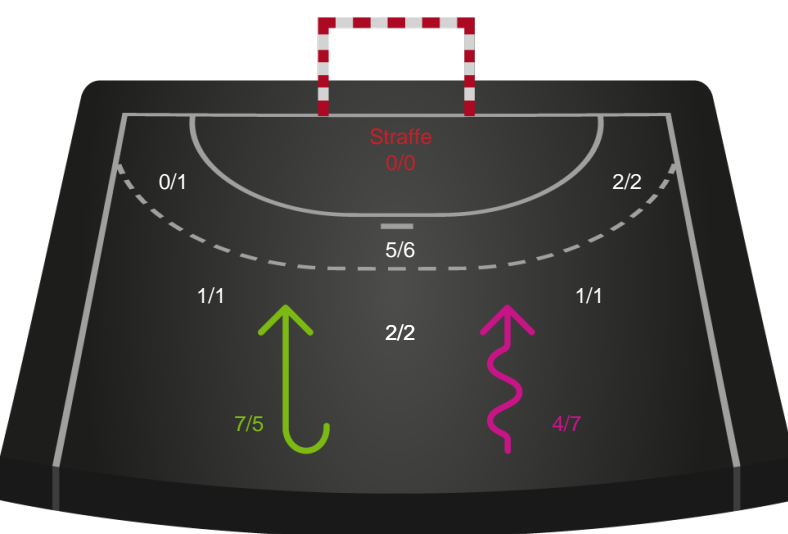

Team Esbjerg

Skuddiagram