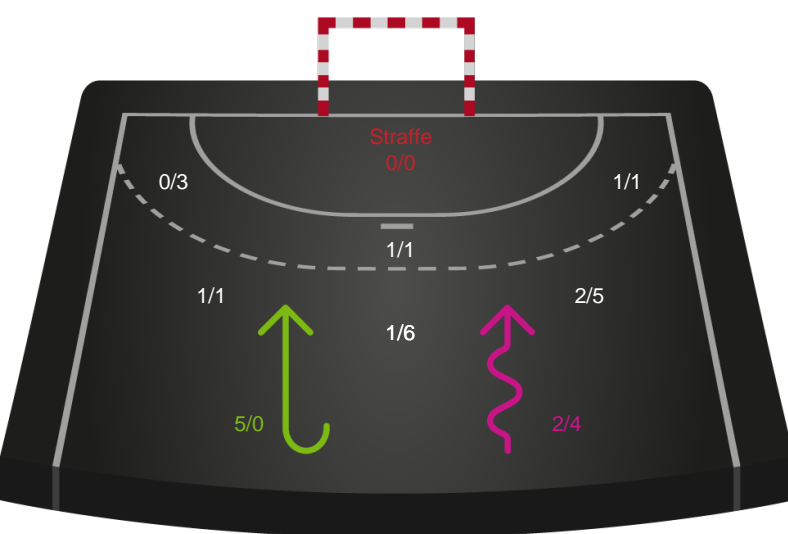

Aarhus Håndbold Kvinder

Skuddiagram