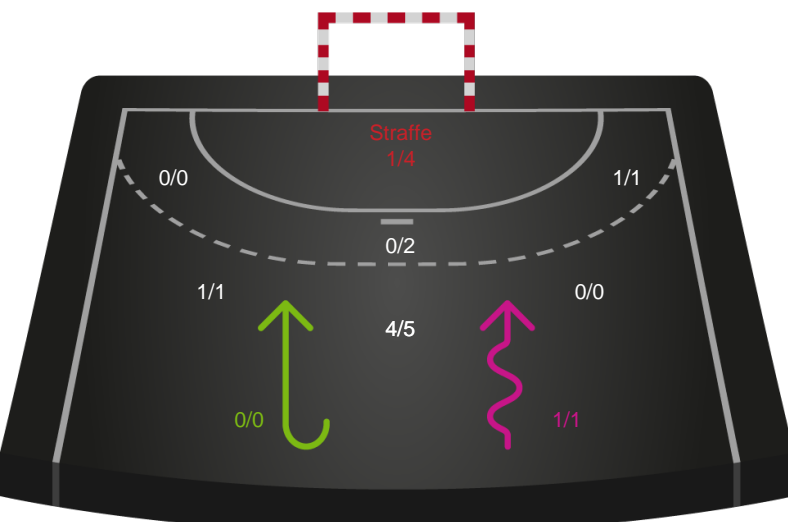

Shotplot for Første halvleg

Aarhus Håndbold Kvinder - Ringkøbing Håndbold - 30-17 (13-6)

679385 / 26.01.2019, 14.00 / Ceres Park, Hal 1 / HTH Ligaen - Grundspil

Intet billede angivet

Aarhus Håndbold Kvinder

Redningsdiagram