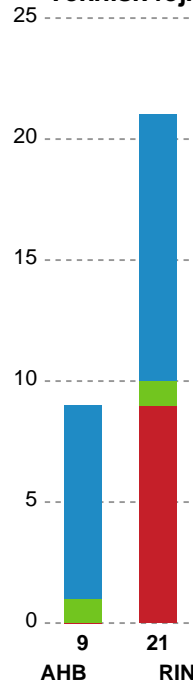

Markspillere

Nr	Navn	Mål/Skud	Straffe-mål/skud	Total Mål/Skud	Assist	Tilkendt straffe	Forårsagede straffe	Rødt kort	Tabt bold	Bold erob.	Fejl aflv.	Regelbrud	2min udvis.	MEP
3	Alberte SIMONSEN	0/2 0%	0/0 0%	0/2 0%	0	0	0	0	0	0	0	0	0	-0.4
5	Simone Hebsgaard RASMUSSEN	0/1 0%	4/5 80%	4/6 66.67%	0	0	0	0	0	0	1	0	0	0.85
7	Ida Staxen LAGERBON	2/7 28.57%	0/1 0%	2/8 25%	2	3	0	0	1	1	1	1	1	0.88
8	Nicoline BERTHELSEN	1/3 33.33%	0/0 0%	1/3 33.33%	0	1	0	0	0	0	1	0	0	0.27
10	Michelle BRANDSTRUP	3/4 75%	0/0 0%	3/4 75%	0	1	0	0	0	0	2	2	0	1.07
15	Jane MEJLVANG	2/8 25%	0/0 0%	2/8 25%	2	0	0	0	0	0	3	1	0	-0.75
17	Natasha NOLEVSKA	1/2 50%	0/0 0%	1/2 50%	0	0	0	0	0	0	1	0	0	0.12
18	Sille THOMSEN	4/4 100%	0/0 0%	4/4 100%	0	1	1	0	0	0	0	1	1	2.79
19	Henriette HANSEN	0/1 0%	0/0 0%	0/1 0%	0	0	0	0	0	2	0	0	0	0.32
23	Nanna Hinnerfeldt ANDERSEN	0/0 0%	0/0 0%	0/0 0%	0	0	0	0	0	1	0	1	0	-0.05
27	Marigona HAJDARI	0/4 0%	0/0 0%	0/4 0%	0	0	0	0	0	1	2	2	0	-2.3
28	Naja Nissen KRISTENSEN	0/1 0%	0/0 0%	0/1 0%	0	0	0	0	0	0	0	1	0	-0.63

Fordeling af mål og skud

Aarhus Håndbold Kvinder - Ringkøbing Håndbold - 30-17 (13-6)

Intet billede angivet

679385 / 26.01.2019, 14.00 / Ceres Park, Hal 1 / HTH Ligaen - Grundspil

Angrebet sluttede med:

Teknisk fejl

2 min

Assist

Skuddene endte med:

Regelbrud
Tabt bold
Fejlaflevering

Målforskel i løbet af kampen

Shotplot for Første halvleg

Aarhus Håndbold Kvinder - Ringkøbing Håndbold - 30-17 (13-6)

679385 / 26.01.2019, 14.00 / Ceres Park, Hal 1 / HTH Ligaen - Grundspil