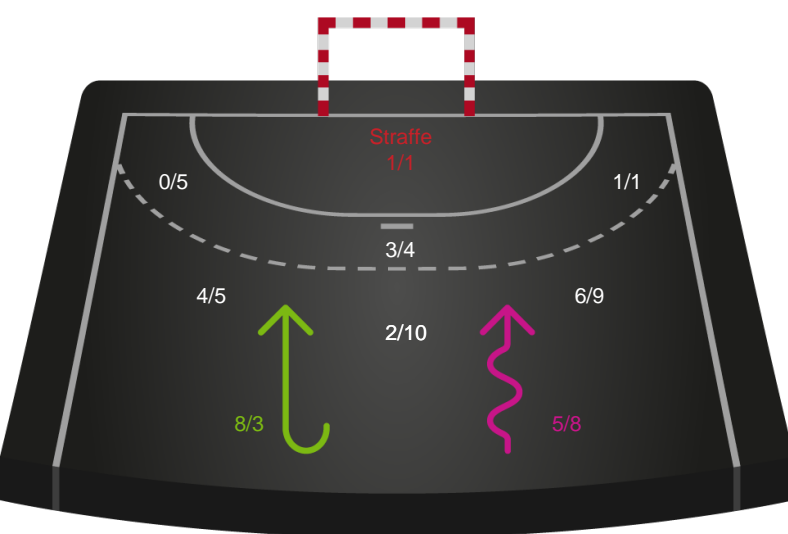

Aarhus Håndbold Kvinder

Skuddiagram