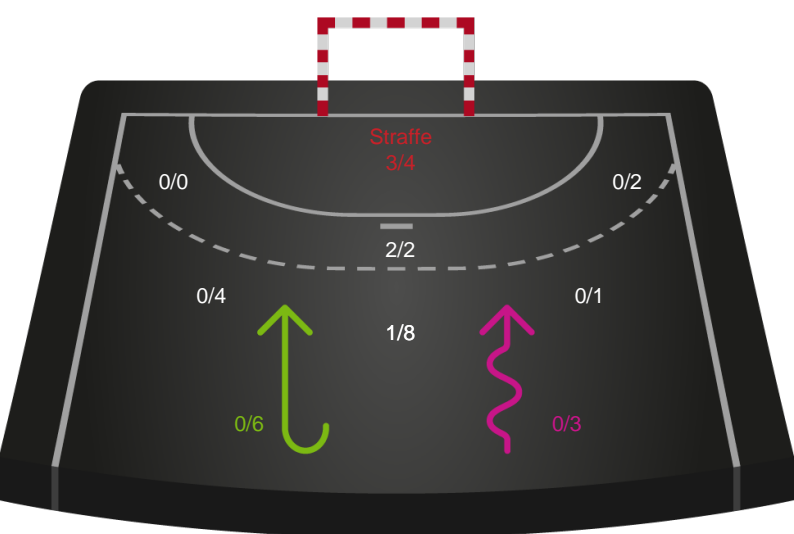

Ringkøbing Håndbold

Skuddiagram