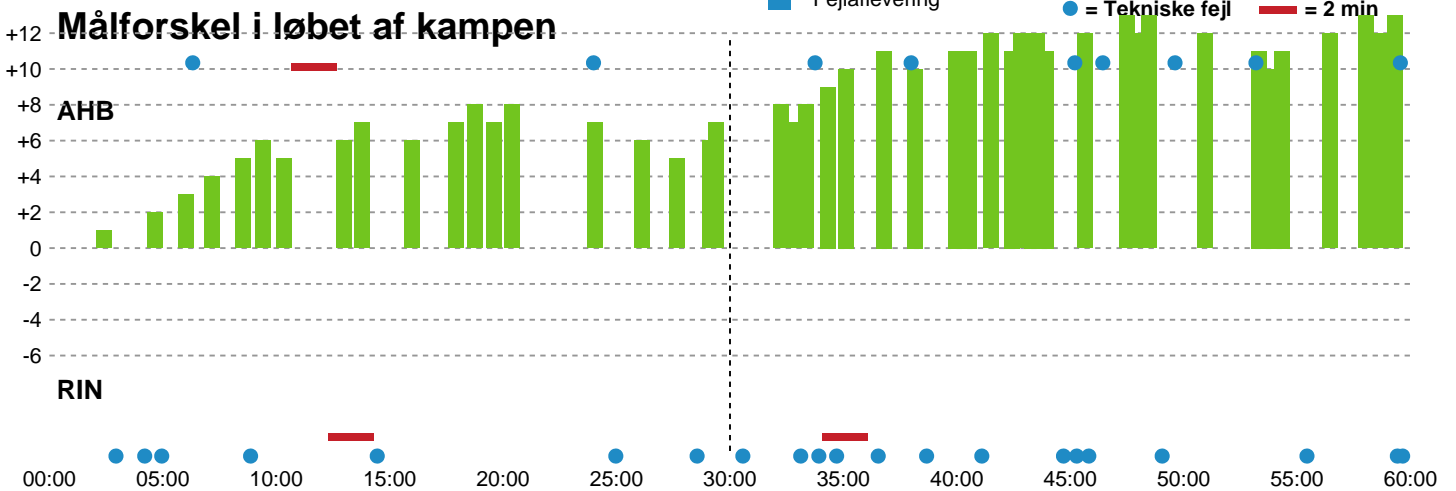

Fordeling af mål og skud

Aarhus Håndbold Kvinder - Ringkøbing Håndbold - 30-17 (13-6)

Intet billede angivet

679385 / 26.01.2019, 14.00 / Ceres Park, Hal 1 / HTH Ligaen - Grundspil

Angrebet sluttede med:

Teknisk fejl

2 min

Assist

Skuddene endte med:

Regelbrud
Tabt bold
Fejlaflevering

Målforskel i løbet af kampen

Shotplot for Første halvleg

Aarhus Håndbold Kvinder - Ringkøbing Håndbold - 30-17 (13-6)

679385 / 26.01.2019, 14.00 / Ceres Park, Hal 1 / HTH Ligaen - Grundspil