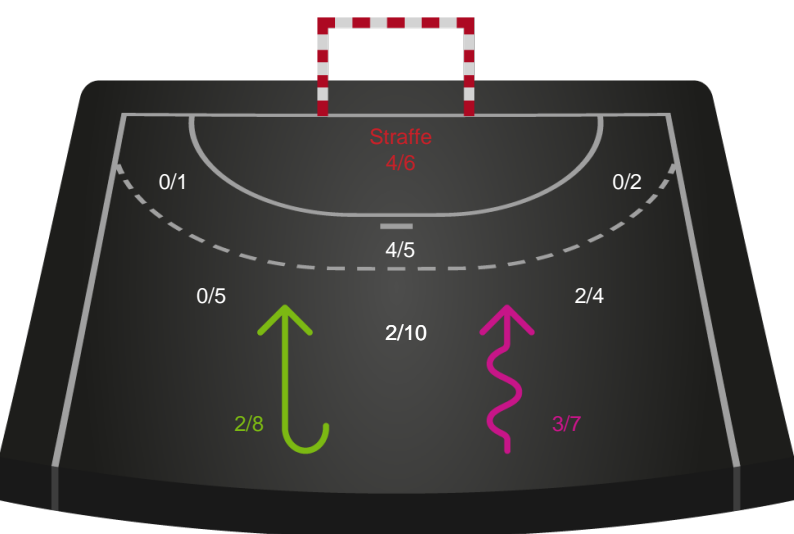

Ringkøbing Håndbold

Skuddiagram

Kontra

Gennembrud

Hold statistik for Første halvleg

Aarhus Håndbold Kvinder - Ringkøbing Håndbold - 30-17 (13-6)

Intet billede angivet

679385 / 26.01.2019, 14.00 / Ceres Park, Hal 1 / HTH Ligaen - Grundspil