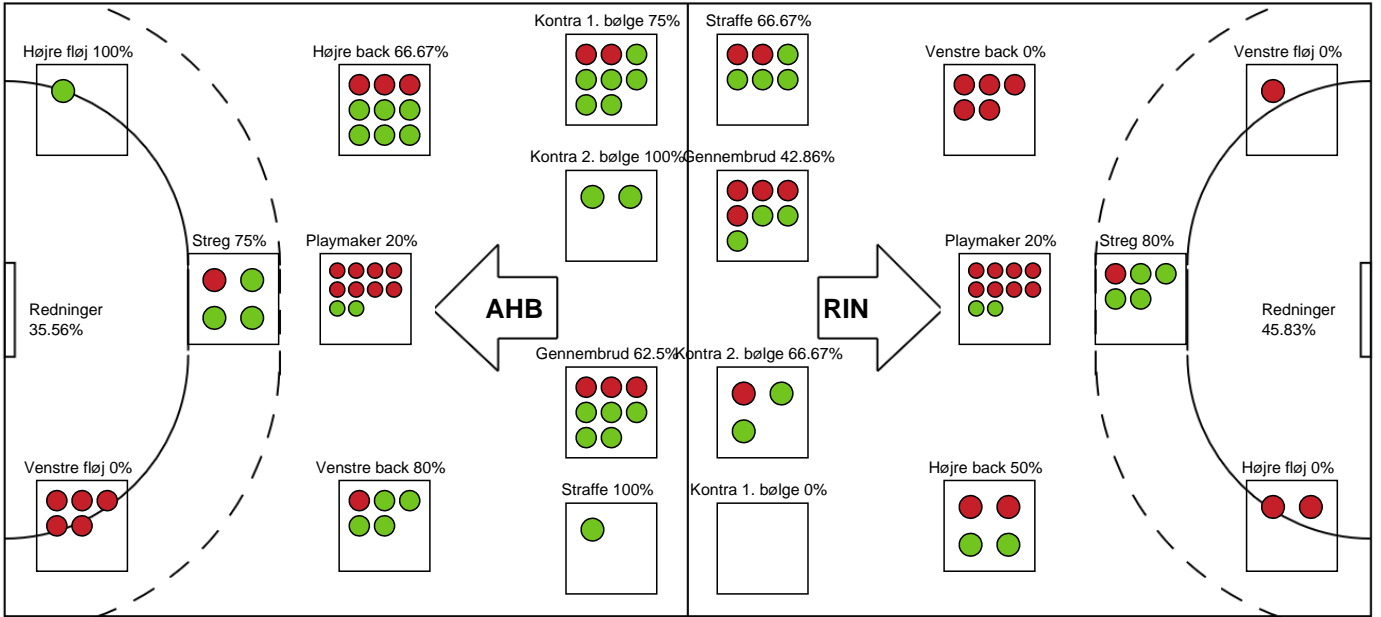

Markspillere

Nr	Navn	Mål/Skud	Straffe-mål/skud	Total Mål/Skud	Assist	Tilkendt straffe	Forårsagede straffe	Rødt kort	Tabt bold	Bold erob.	Fejl aflv.	Regelbrud	2min udvis.	MEP
3	Alberte SIMONSEN	0/2 0%	0/0 0%	0/2 0%	0	0	0	0	0	0	0	0	0	-0.4
5	Simone Hebsgaard RASMUSSEN	0/1 0%	4/5 80%	4/6 66.67%	0	0	0	0	0	0	1	0	0	0.85
7	Ida Staxen LAGERBON	2/7 28.57%	0/1 0%	2/8 25%	2	3	0	0	1	1	1	1	1	0.88
8	Nicoline BERTHELSEN	1/3 33.33%	0/0 0%	1/3 33.33%	0	1	0	0	0	0	1	0	0	0.27
10	Michelle BRANDSTRUP	3/4 75%	0/0 0%	3/4 75%	0	1	0	0	0	0	2	2	0	1.07
15	Jane MEJLVANG	2/8 25%	0/0 0%	2/8 25%	2	0	0	0	0	0	3	1	0	-0.75
17	Natasha NOLEVSKA	1/2 50%	0/0 0%	1/2 50%	0	0	0	0	0	0	1	0	0	0.12
18	Sille THOMSEN	4/4 100%	0/0 0%	4/4 100%	0	1	1	0	0	0	0	1	1	2.79
19	Henriette HANSEN	0/1 0%	0/0 0%	0/1 0%	0	0	0	0	0	2	0	0	0	0.32
23	Nanna Hinnerfeldt ANDERSEN	0/0 0%	0/0 0%	0/0 0%	0	0	0	0	0	1	0	1	0	-0.05
27	Marigona HAJDARI	0/4 0%	0/0 0%	0/4 0%	0	0	0	0	0	1	2	2	0	-2.3
28	Naja Nissen KRISTENSEN	0/1 0%	0/0 0%	0/1 0%	0	0	0	0	0	0	0	1	0	-0.63

Fordeling af mål og skud

Aarhus Håndbold Kvinder - Ringkøbing Håndbold - 30-17 (13-6)

Intet billede angivet

679385 / 26.01.2019, 14.00 / Ceres Park, Hal 1 / HTH Ligaen - Grundspil

Angrebet sluttede med:

Teknisk fejl

2 min

Assist

Skuddene endte med:

Regelbrud
Tabt bold
Fejlaflevering

Målforskel i løbet af kampen

Shotplot for Første halvleg

Aarhus Håndbold Kvinder - Ringkøbing Håndbold - 30-17 (13-6)

679385 / 26.01.2019, 14.00 / Ceres Park, Hal 1 / HTH Ligaen - Grundspil