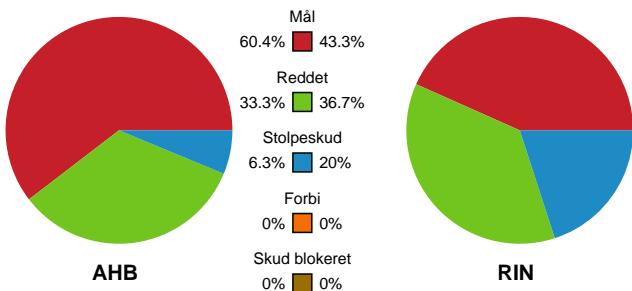

Fordeling af mål og skud

Aarhus Håndbold Kvinder - Ringkøbing Håndbold - 30-17 (13-6)

Intet billede angivet

679385 / 26.01.2019, 14.00 / Ceres Park, Hal 1 / HTH Ligaen - Grundspil

Angrebet sluttede med:

Teknisk fejl

2 min

Assist

Skuddene endte med:

Regelbrud
Tabt bold
Fejlaflevering

Målforskel i løbet af kampen

Shotplot for Første halvleg

Aarhus Håndbold Kvinder - Ringkøbing Håndbold - 30-17 (13-6)

679385 / 26.01.2019, 14.00 / Ceres Park, Hal 1 / HTH Ligaen - Grundspil