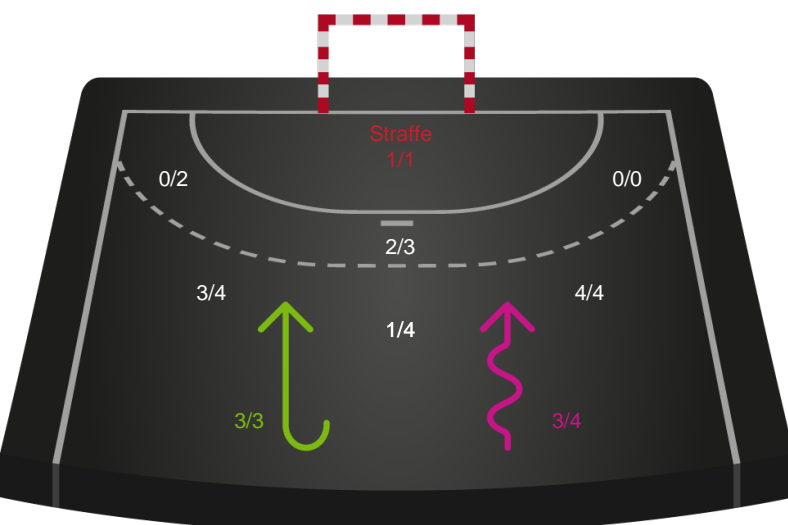

Aarhus Håndbold Kvinder

Skuddiagram