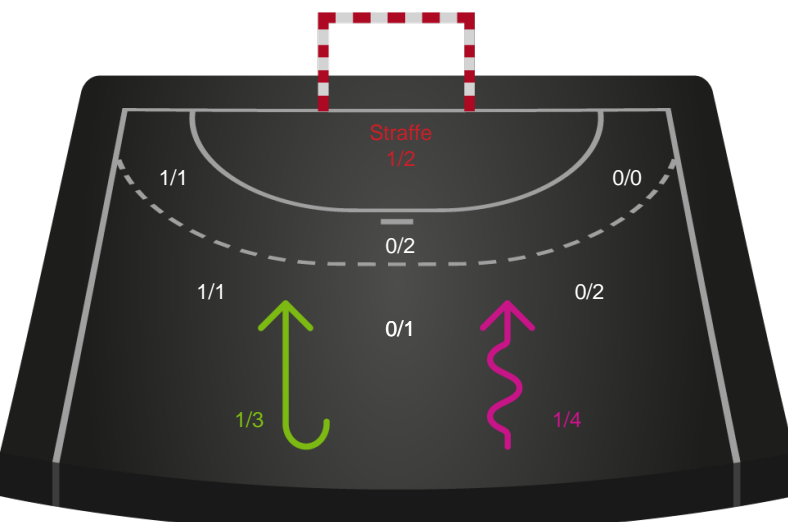

Shotplot for Anden halvleg

Aarhus Håndbold Kvinder - Ringkøbing Håndbold - 30-17 (13-6)

679385 / 26.01.2019, 14.00 / Ceres Park, Hal 1 / HTH Ligaen - Grundspil

Intet billede angivet

Aarhus Håndbold Kvinder

Redningsdiagram