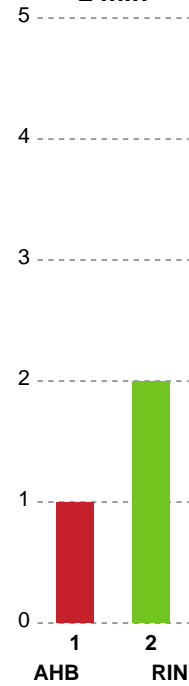

Fordeling af mål og skud

Aarhus Håndbold Kvinder - Ringkøbing Håndbold - 30-17 (13-6)

Intet billede angivet

679385 / 26.01.2019, 14.00 / Ceres Park, Hal 1 / HTH Ligaen - Grundspil

Angrebet sluttede med:

Teknisk fejl

2 min

Assist

Skuddene endte med:

Regelbrud
Tabt bold
Fejlaflevering

Målforskel i løbet af kampen