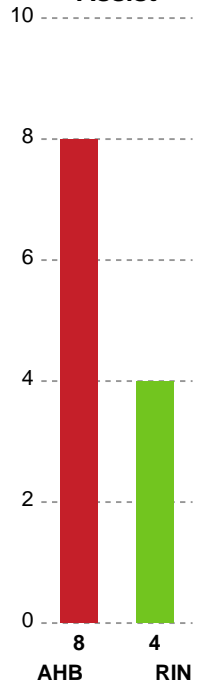

Markspillere

Nr	Navn	Mål/Skud	Straffe-mål/skud	Total Mål/Skud	Assist	Tilkendt straffe	Forårsagede straffe	Rødt kort	Tabt bold	Bold erob.	Fejl aflv.	Regelbrud	2min udvis.	MEP
3	Alberte SIMONSEN	0/2 0%	0/0 0%	0/2 0%	0	0	0	0	0	0	0	0	0	-0.4
5	Simone Hebsgaard RASMUSSEN	0/1 0%	4/5 80%	4/6 66.67%	0	0	0	0	0	0	1	0	0	0.85
7	Ida Staxen LAGERBON	2/7 28.57%	0/1 0%	2/8 25%	2	3	0	0	1	1	1	1	1	0.88
8	Nicoline BERTHELSEN	1/3 33.33%	0/0 0%	1/3 33.33%	0	1	0	0	0	0	1	0	0	0.27
10	Michelle BRANDSTRUP	3/4 75%	0/0 0%	3/4 75%	0	1	0	0	0	0	2	2	0	1.07
15	Jane MEJLVANG	2/8 25%	0/0 0%	2/8 25%	2	0	0	0	0	0	3	1	0	-0.75
17	Natasha NOLEVSKA	1/2 50%	0/0 0%	1/2 50%	0	0	0	0	0	0	1	0	0	0.12
18	Sille THOMSEN	4/4 100%	0/0 0%	4/4 100%	0	1	1	0	0	0	0	1	1	2.79
19	Henriette HANSEN	0/1 0%	0/0 0%	0/1 0%	0	0	0	0	0	2	0	0	0	0.32
23	Nanna Hinnerfeldt ANDERSEN	0/0 0%	0/0 0%	0/0 0%	0	0	0	0	0	1	0	1	0	-0.05
27	Marigona HAJDARI	0/4 0%	0/0 0%	0/4 0%	0	0	0	0	0	1	2	2	0	-2.3
28	Naja Nissen KRISTENSEN	0/1 0%	0/0 0%	0/1 0%	0	0	0	0	0	0	0	1	0	-0.63

Fordeling af mål og skud

Aarhus Håndbold Kvinder - Ringkøbing Håndbold - 30-17 (13-6)

Intet billede angivet

679385 / 26.01.2019, 14.00 / Ceres Park, Hal 1 / HTH Ligaen - Grundspil

Angrebet sluttede med:

Teknisk fejl

2 min

Assist

Skuddene endte med:

Regelbrud
Tabt bold
Fejlaflevering

Målforskel i løbet af kampen

Shotplot for Første halvleg

Aarhus Håndbold Kvinder - Ringkøbing Håndbold - 30-17 (13-6)

679385 / 26.01.2019, 14.00 / Ceres Park, Hal 1 / HTH Ligaen - Grundspil