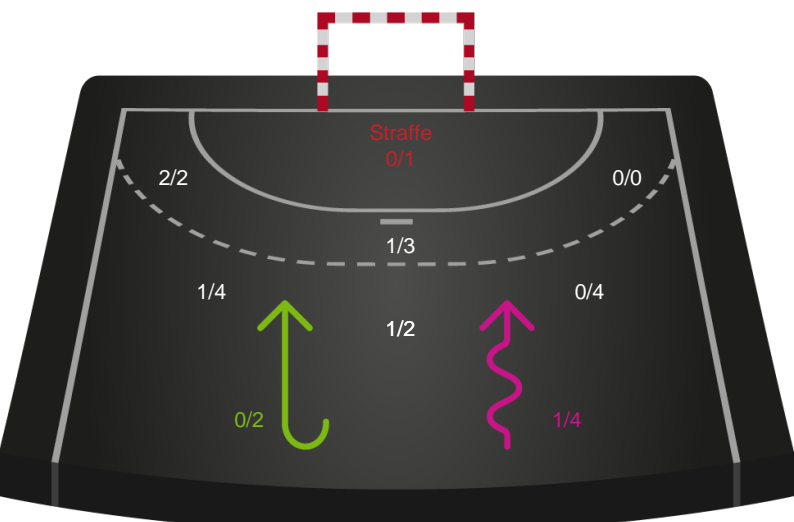

Ringkøbing Håndbold

Redningsdiagram