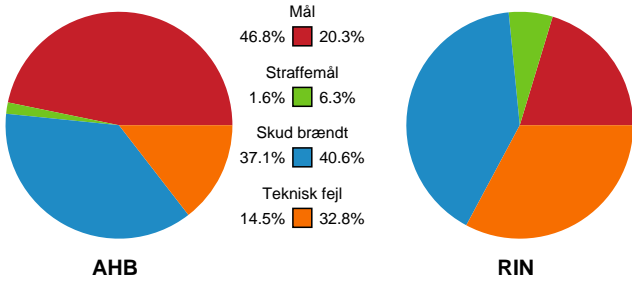

Fordeling af mål og skud

Aarhus Håndbold Kvinder - Ringkøbing Håndbold - 30-17 (13-6)

Intet billede angivet

679385 / 26.01.2019, 14.00 / Ceres Park, Hal 1 / HTH Ligaen - Grundspil

Angrebet sluttede med:

Teknisk fejl

2 min

Assist

Skuddene endte med:

Regelbrud
Tabt bold
Fejlaflevering

Målforskel i løbet af kampen

Shotplot for Første halvleg

Aarhus Håndbold Kvinder - Ringkøbing Håndbold - 30-17 (13-6)

679385 / 26.01.2019, 14.00 / Ceres Park, Hal 1 / HTH Ligaen - Grundspil