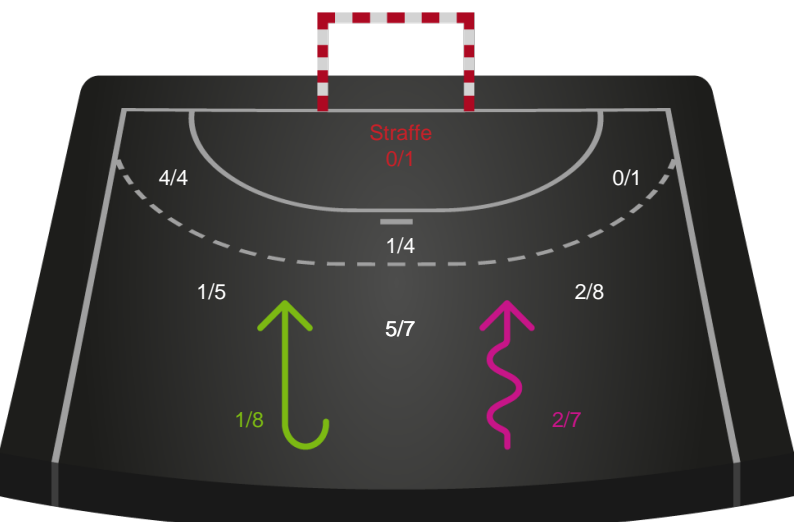

Ringkøbing Håndbold

Redningsdiagram