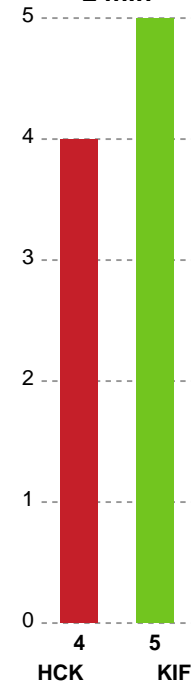

Fordeling af mål og skud

HC København - KIF Kolding - 20-30 (12-14)

186716 / 15.11.2025, 16.15 / Bavnehøj Arena / 1. Division Herrer - Grundspil

Angrebet sluttede med:

Teknisk fejl

2 min

Assist

Skuddene endte med:

Regelbrud (Red)
Tabt bold (Green)
Fejlafl levering (Blue)

● = Tekniske fejl   — = 2 min

Målforskel i løbet af kampen