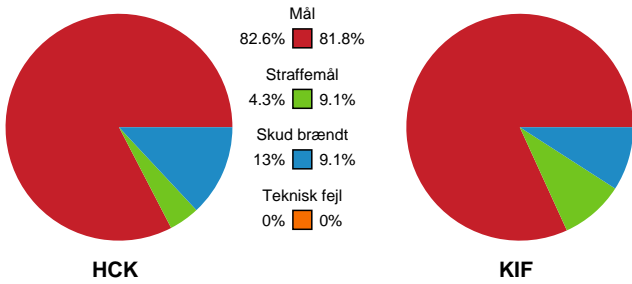

Angrebet sluttede med: