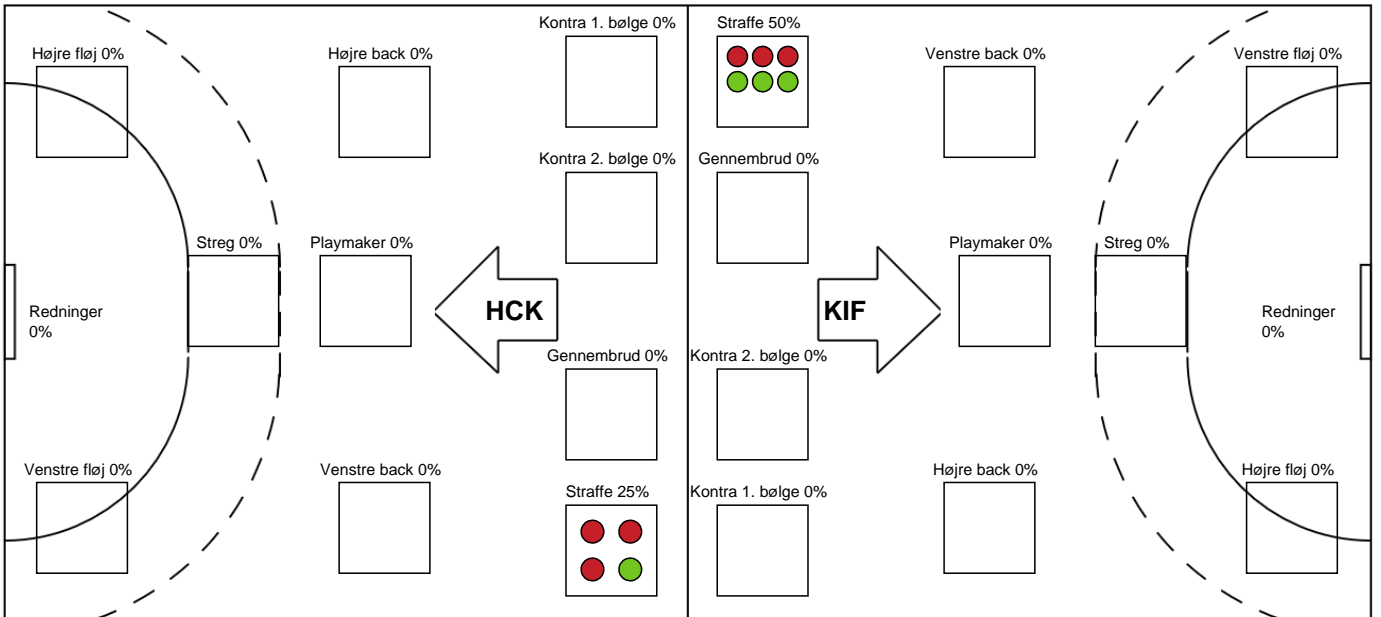

Fordeling af mål og skud

HC København - KIF Kolding - 20-30 (12-14)

186716 / 15.11.2025, 16.15 / Bavnehøj Arena / 1. Division Herrer - Grundspil