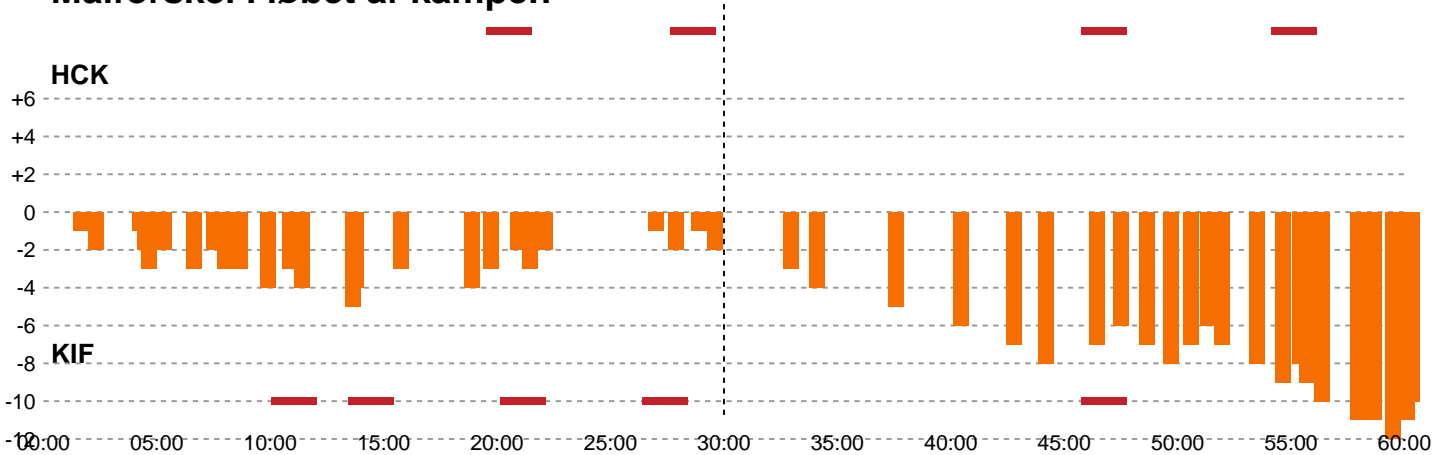

### Skuddene endte med:

Regelbrud (Red)  
Tabt bold (Green)  
Fejlafl levering (Blue)

● = Tekniske fejl    — = 2 min

### Målforskel i løbet af kampen