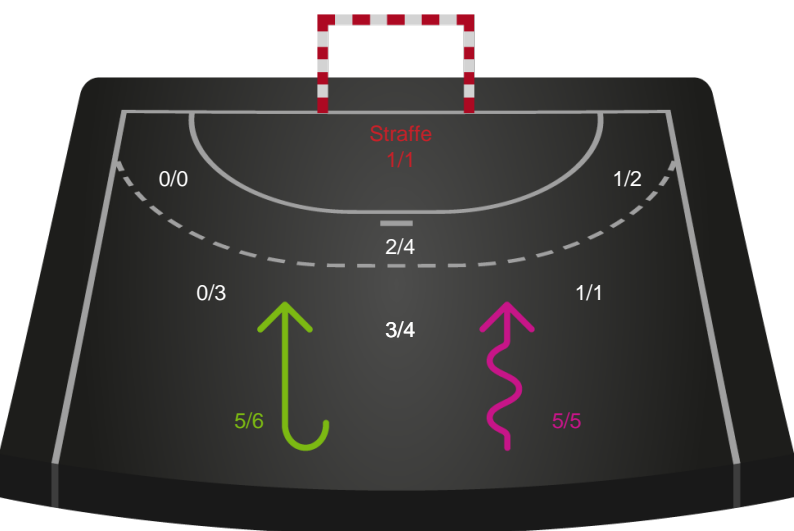

Ribe-Esbjerg HH

Skuddiagram