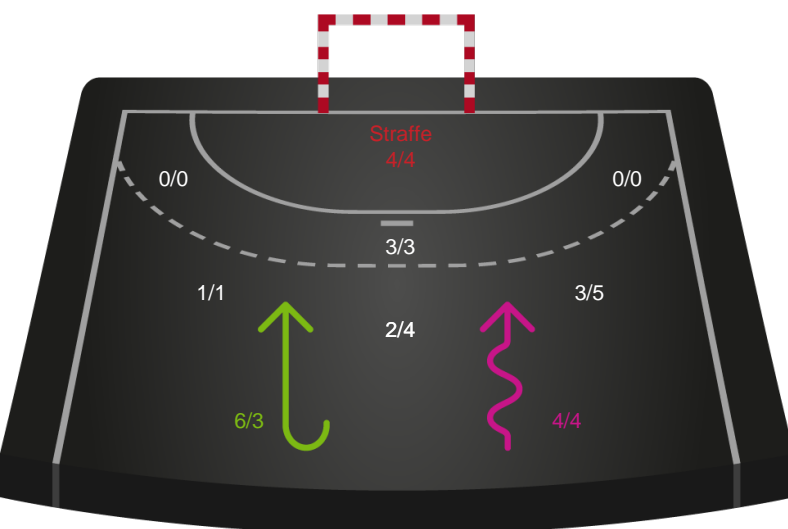

Nordsjælland Håndbold

Skuddiagram