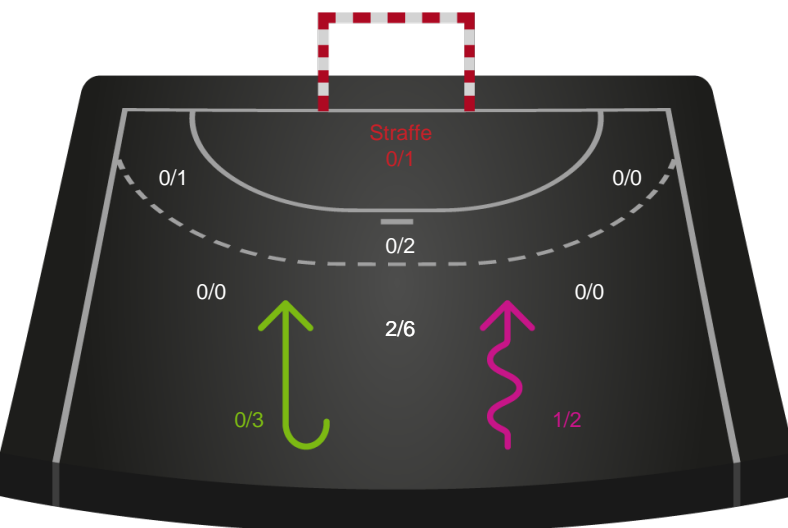

Shotplot for Anden halvleg

Nordsjælland Håndbold - Ribe-Esbjerg HH - 35-32 (12-20)

457724 / 02.12.2022, 19.00 / Helsingør-hallen 1 / HTH Herreligaen - Grundspil

Intet billede angivet

Nordsjælland Håndbold

Redningsdiagram