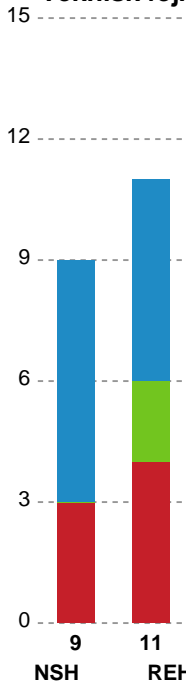

Teknisk fejl