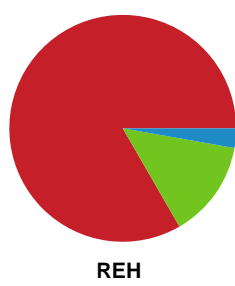

Fordeling af mål og skud

Nordsjælland Håndbold - Ribe-Esbjerg HH - 35-32 (12-20)

Intet billede angivet

457724 / 02.12.2022, 19.00 / Helsingør-hallen 1 / HTH Herreligaen - Grundspil

Angrebet sluttede med:

Skuddene endte med: