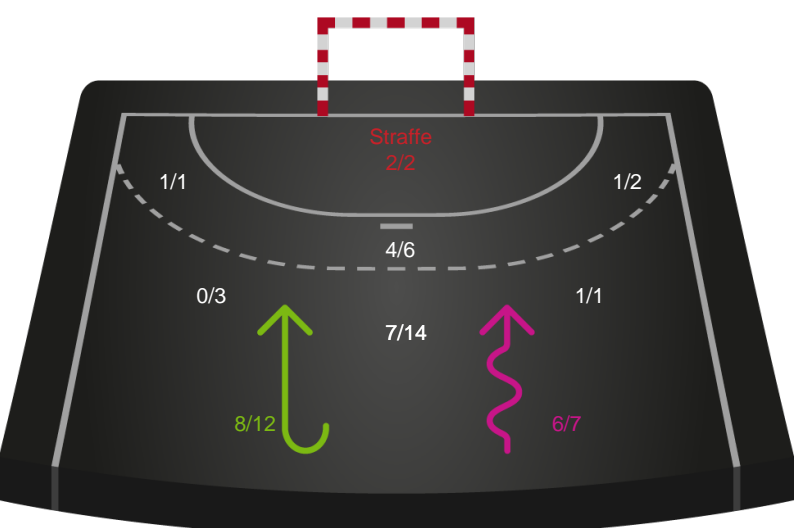

Ribe-Esbjerg HH

Skuddiagram

Kontra

Gennembrud

Hold statistik for Første halvleg

Nordsjælland Håndbold - Ribe-Esbjerg HH - 35-32 (12-20)

Inet billede angivet

457724 / 02.12.2022, 19.00 / Helsingør-hallen 1 / HTH Herreligaen - Grundspil