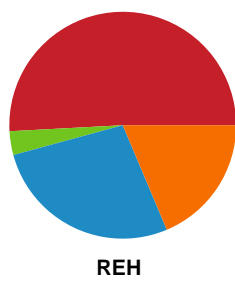

Fordeling af mål og skud

Nordsjælland Håndbold - Ribe-Esbjerg HH - 35-32 (12-20)

Intet billede angivet

457724 / 02.12.2022, 19.00 / Helsingør-hallen 1 / HTH Herreligaen - Grundspil

Angrebet sluttede med:

Skuddene endte med: