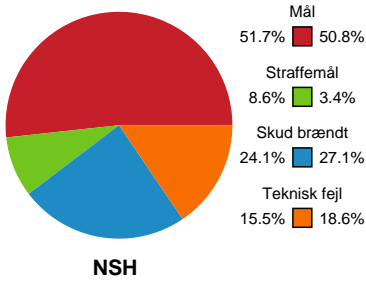

Fordeling af mål og skud

Nordsjælland Håndbold - Ribe-Esbjerg HH - 35-32 (12-20)

Intet billede angivet

457724 / 02.12.2022, 19.00 / Helsingør-hallen 1 / HTH Herreligaen - Grundspil

Angrebet sluttede med:

Skuddene endte med:

Teknisk fejl

2 min

Assist

Målforskel i løbet af kampen

Shotplot for Første halvleg

Nordsjælland Håndbold - Ribe-Esbjerg HH - 35-32 (12-20)

457724 / 02.12.2022, 19.00 / Helsingør-hallen 1 / HTH Herreligaen - Grundspil