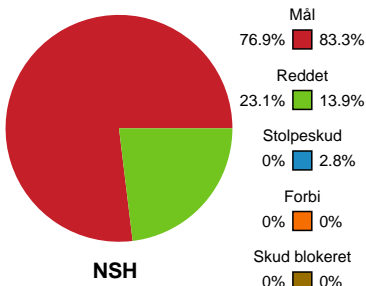

Fordeling af mål og skud

Nordsjælland Håndbold - Ribe-Esbjerg HH - 35-32 (12-20)

Intet billede angivet

457724 / 02.12.2022, 19.00 / Helsingør-hallen 1 / HTH Herreligaen - Grundspil

Angrebet sluttede med:

Skuddene endte med:

Teknisk fejl

2 min

Assist

Målforskel i løbet af kampen

Shotplot for Første halvleg

Nordsjælland Håndbold - Ribe-Esbjerg HH - 35-32 (12-20)

457724 / 02.12.2022, 19.00 / Helsingør-hallen 1 / HTH Herreligaen - Grundspil