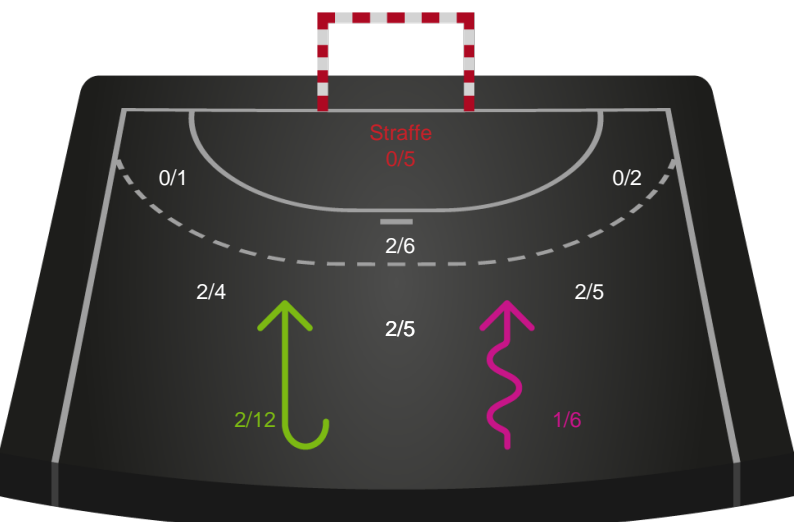

Ribe-Esbjerg HH

Redningsdiagram