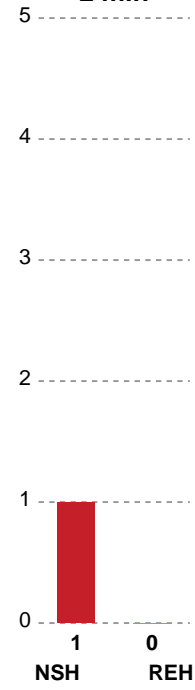

Fordeling af mål og skud

Nordsjælland Håndbold - Ribe-Esbjerg HH - 35-32 (12-20)

Intet billede angivet

457724 / 02.12.2022, 19.00 / Helsingør-hallen 1 / HTH Herreligaen - Grundspil

Angrebet sluttede med:

Skuddene endte med:

Teknisk fejl

2 min

Assist

Målforskel i løbet af kampen