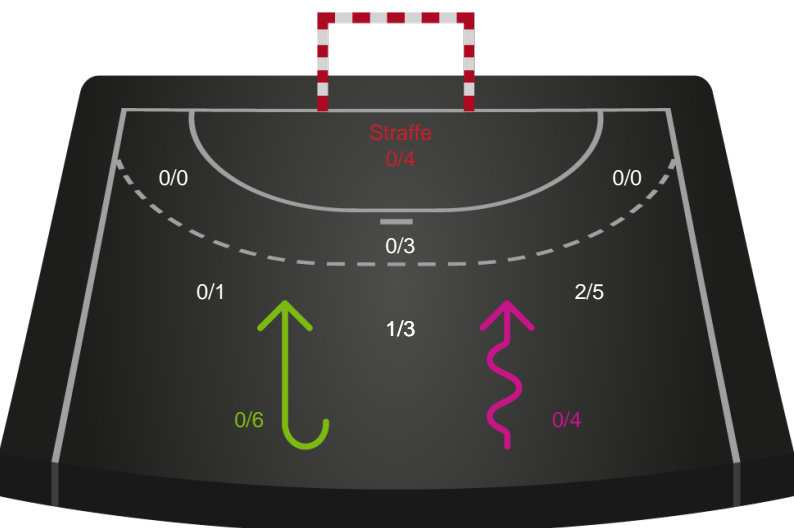

Ribe-Esbjerg HH

Redningsdiagram