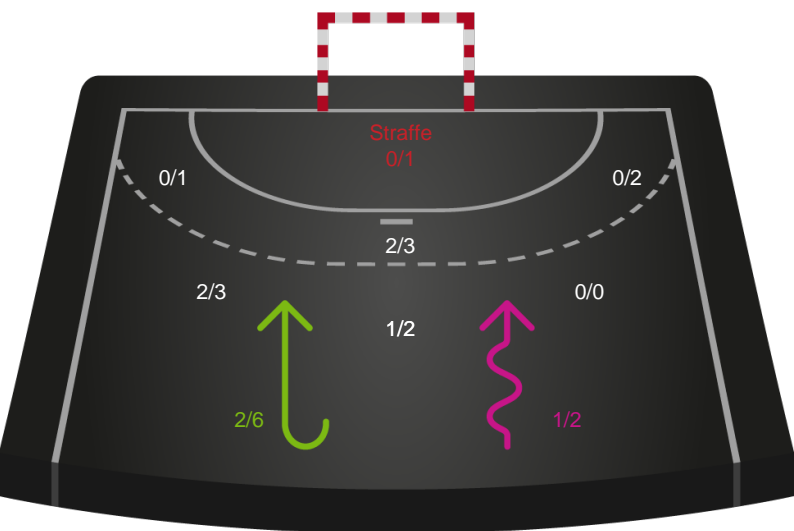

Intet billede angivet

Nordsjælland Håndbold

Redningsdiagram

Kontra

Gennembrud

Ribe-Esbjerg HH

Redningsdiagram

Kontra