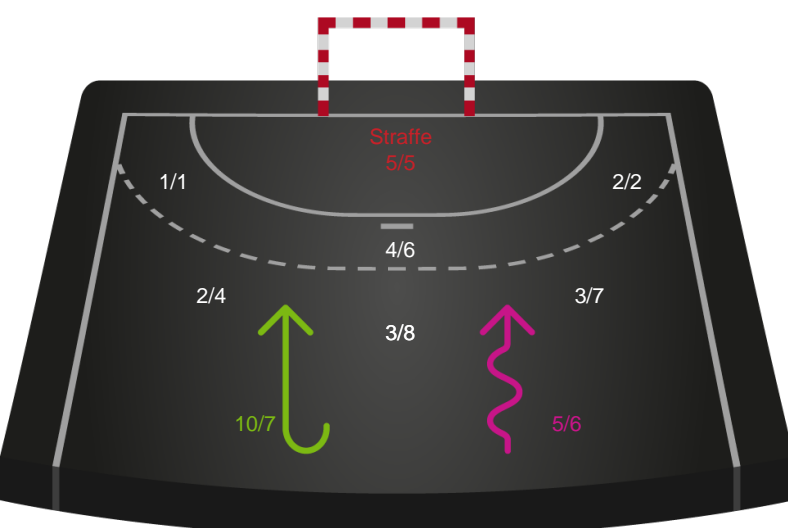

Nordsjælland Håndbold

Skuddiagram