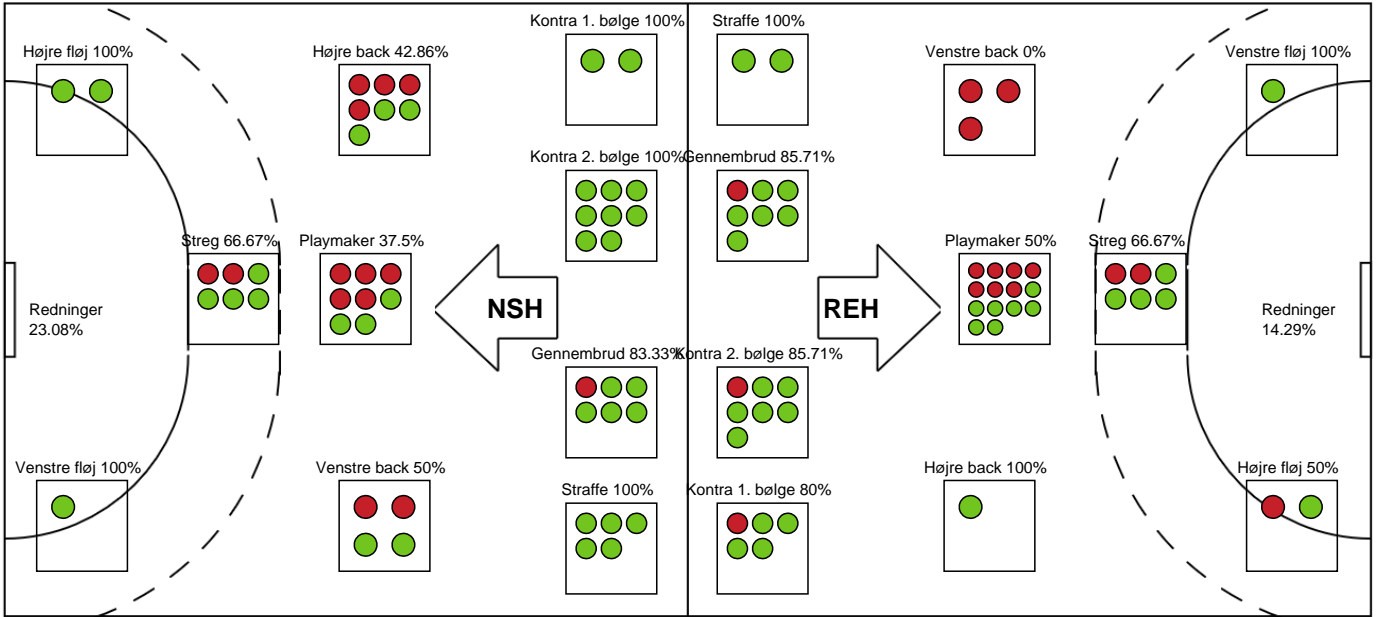

Markspillere

Nr	Navn	Mål/Skud	Straffe-mål/skud	Total Mål/Skud	Assist	Tilkendt straffe	Forårsagede straffe	Rødt kort	Tabt bold	Bold erob.	Fejl aflv.	Regelbrud	2min udvis.	MEP
4	Elvar ASGEIRSSON	2/5 40%	0/0 0%	2/5 40%	3	0	1	0	1	0	2	1	0	-0.2
8	Simon BIRKEFELDT	2/2 100%	0/0 0%	2/2 100%	0	0	1	0	0	0	0	0	0	1.3
10	Magnus HAUBRO	9/15 60%	0/0 0%	9/15 60%	4	0	0	0	1	0	1	0	0	5.85
11	Mathias JØRGENSEN	2/3 66.67%	0/0 0%	2/3 66.67%	0	0	0	0	0	0	0	0	0	1.22
14	Marcus DAHLIN	2/4 50%	0/0 0%	2/4 50%	2	0	0	0	0	0	1	1	0	0.7
15	Jesper MUNK	3/3 100%	0/0 0%	3/3 100%	0	0	1	0	0	0	0	0	0	2.25
17	Andreas SØGAARD	3/3 100%	0/0 0%	3/3 100%	0	1	0	0	0	0	0	1	0	2.52
18	Marcus MØRK	3/6 50%	0/0 0%	3/6 50%	1	1	0	0	0	0	0	1	0	1.82
19	Jesper LINDGREN	0/0 0%	0/0 0%	0/0 0%	0	0	1	0	0	0	0	0	0	-0.2
31	Morten JØRGENSEN	2/3 66.67%	2/2 100%	4/5 80%	0	0	0	0	0	0	0	0	0	2.05
92	Sune ØSTERGAARD IVERSEN	0/0 0%	0/0 0%	0/0 0%	0	0	1	0	0	0	0	0	0	-0.2

Fordeling af mål og skud

Nordsjælland Håndbold - Ribe-Esbjerg HH - 35-32 (12-20)

Intet billede angivet

457724 / 02.12.2022, 19.00 / Helsingør-hallen 1 / HTH Herreligaen - Grundspil

Angrebet sluttede med:

Skuddene endte med: