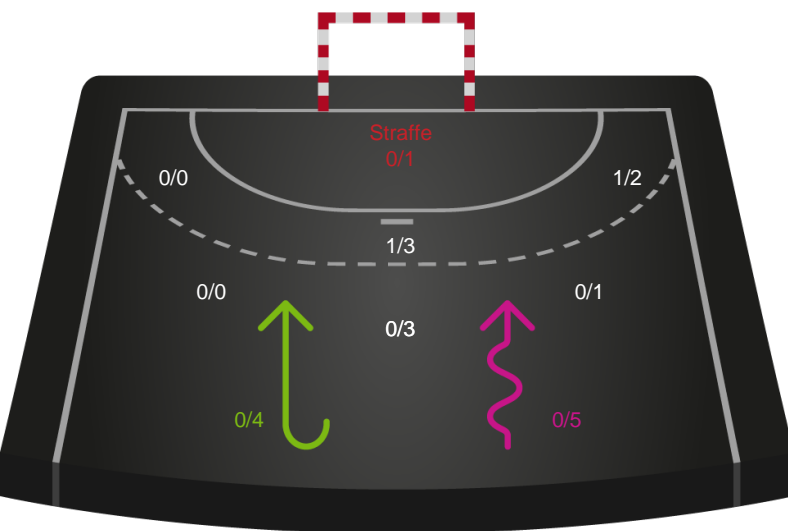

Shotplot for Første halvleg

Nordsjælland Håndbold - Ribe-Esbjerg HH - 35-32 (12-20)

457724 / 02.12.2022, 19.00 / Helsingør-hallen 1 / HTH Herreligaen - Grundspil

Intet billede angivet

Nordsjælland Håndbold

Redningsdiagram