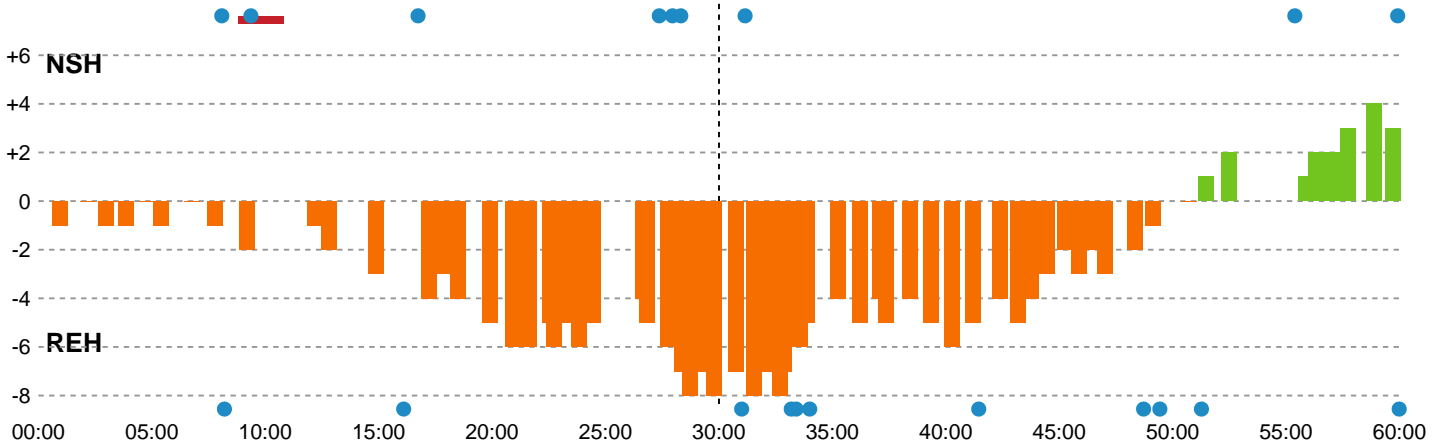

Fordeling af mål og skud

Nordsjælland Håndbold - Ribe-Esbjerg HH - 35-32 (12-20)

Intet billede angivet

457724 / 02.12.2022, 19.00 / Helsingør-hallen 1 / HTH Herreligaen - Grundspil

Angrebet sluttede med:

Skuddene endte med:

Teknisk fejl

2 min

Assist

Målforskel i løbet af kampen

Shotplot for Første halvleg

Nordsjælland Håndbold - Ribe-Esbjerg HH - 35-32 (12-20)

457724 / 02.12.2022, 19.00 / Helsingør-hallen 1 / HTH Herreligaen - Grundspil