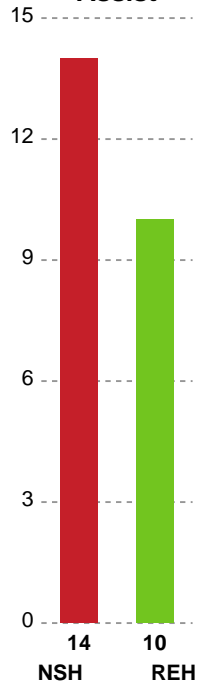

Fordeling af mål og skud

Nordsjælland Håndbold - Ribe-Esbjerg HH - 35-32 (12-20)

Intet billede angivet

457724 / 02.12.2022, 19.00 / Helsingør-hallen 1 / HTH Herreligaen - Grundspil

Angrebet sluttede med:

Skuddene endte med:

Teknisk fejl

2 min

Assist

Målforskel i løbet af kampen