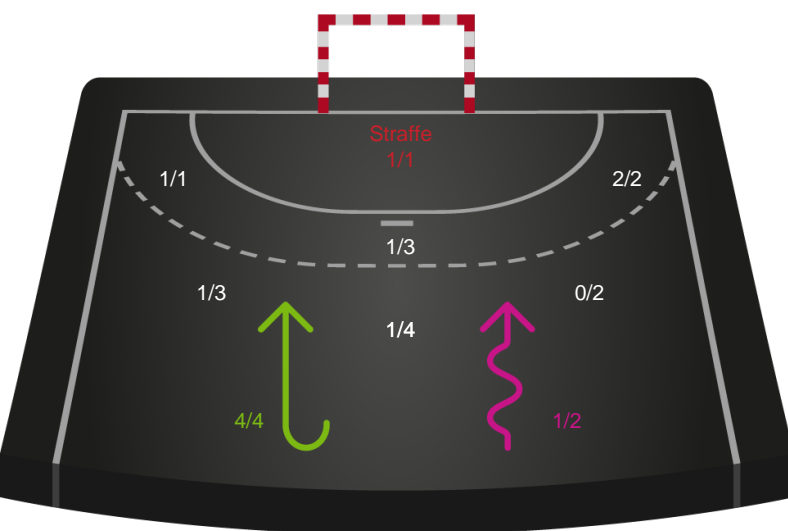

Nordsjælland Håndbold

Skuddiagram