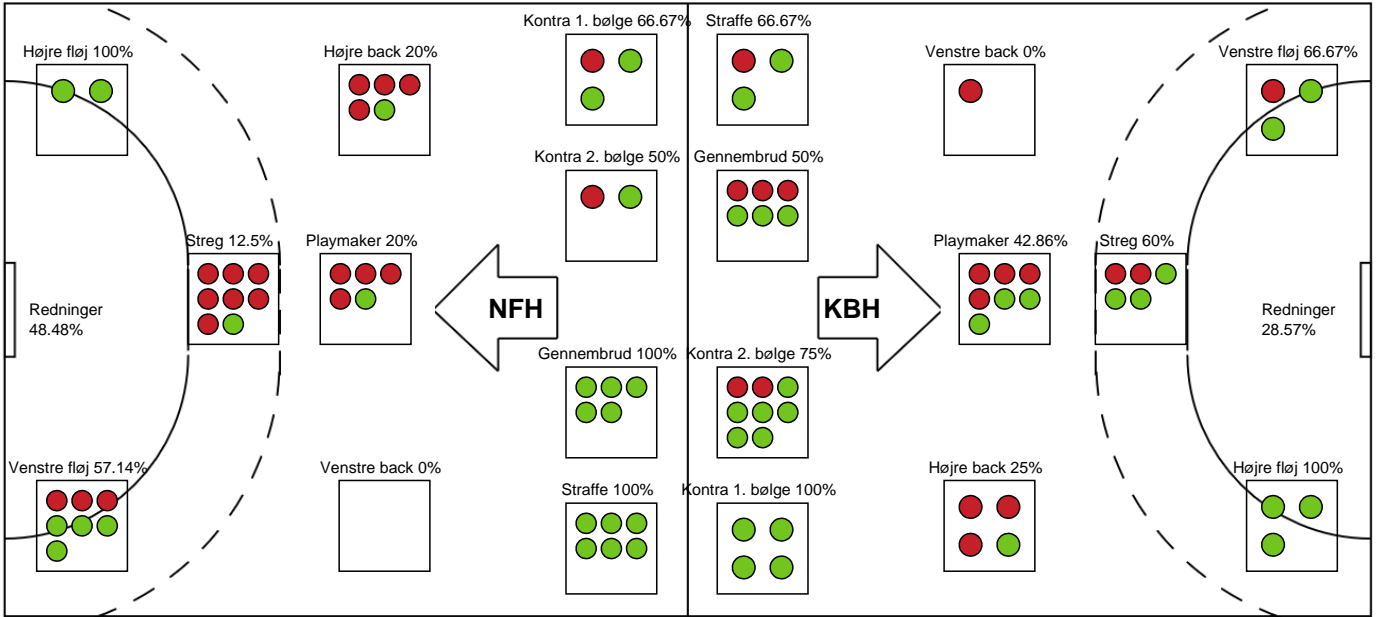

Fordeling af mål og skud

Nykøbing F. Håndboldklub - København Håndbold - 23-27 (13-15)

Intet billede angivet

143134 / 17.09.2019, 18.30 / Lånlet Arena, Nykøbing F. / Pokalturnering Kvinder - 1/4 finaler