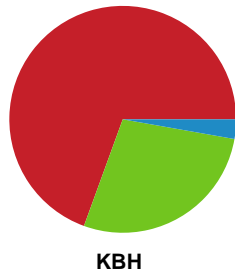

Skuddene endte med: