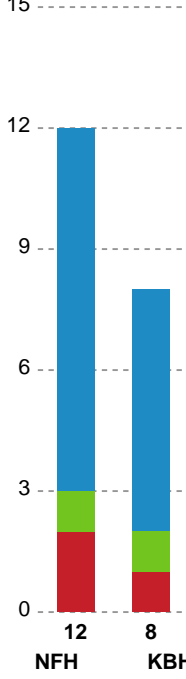

Teknisk fejl