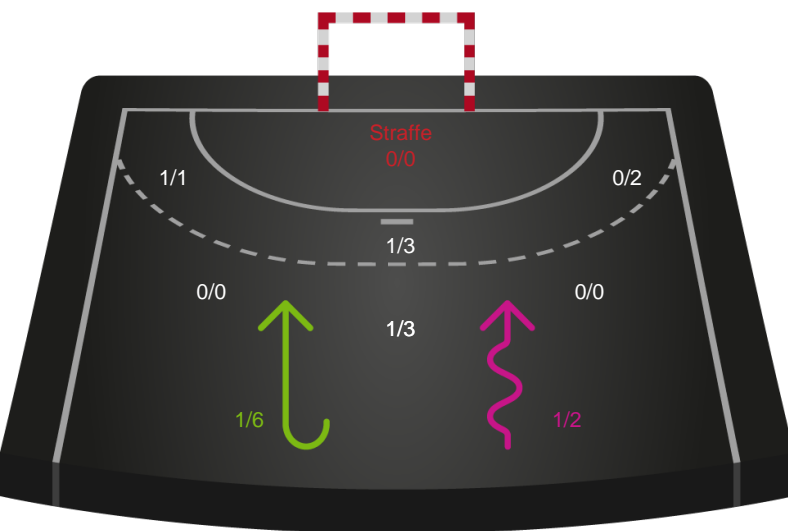

Shotplot for Anden halvleg

Nykøbing F. Håndboldklub - København Håndbold - 23-27 (13-15)

143134 / 17.09.2019, 18.30 / Lånlet Arena, Nykøbing F. / Pokalturnering Kvinder - 1/4 finaler

Intet billede angivet

Nykøbing F. Håndboldklub

Redningsdiagram