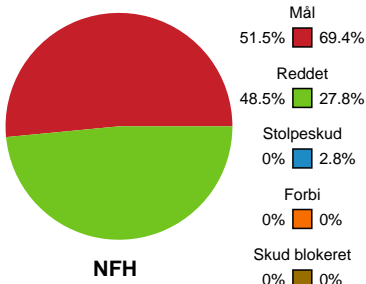

Skuddene endte med: