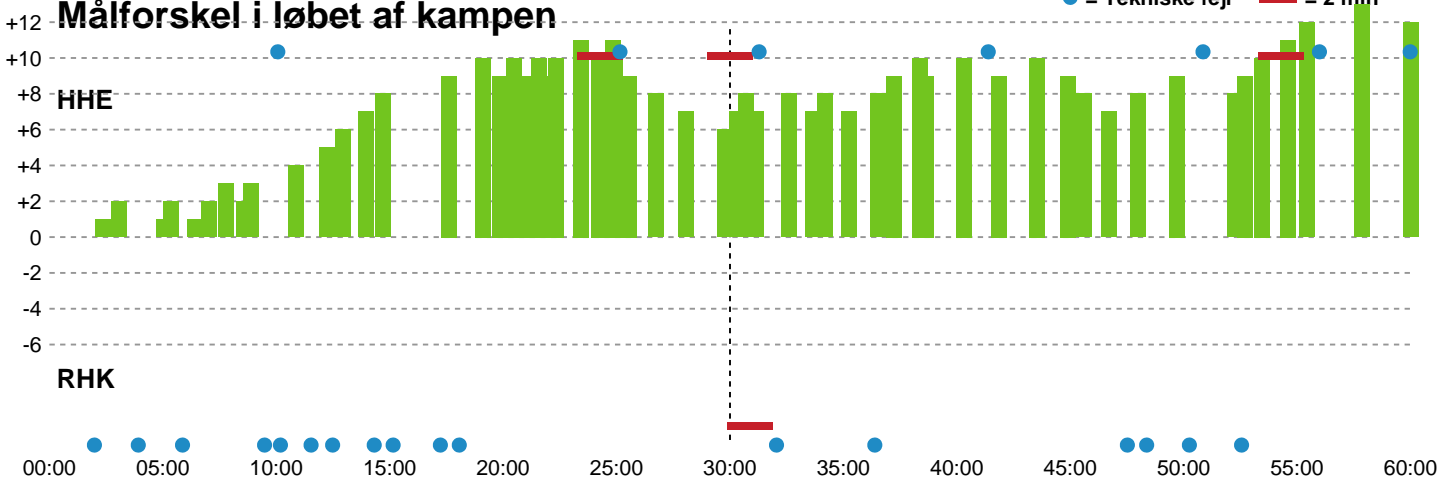

Fordeling af mål og skud

Horsens Håndbold Elite - Randers HK - 34-22 (19-12)

Intet billede angivet

458295 / 13.09.2022, 19.00 / Forum Horsens 1 / Kvindeligaen - Grundspil

Angrebet sluttede med:

Skuddene endte med:

Teknisk fejl

2 min

Assist

Målforskel i løbet af kampen

Shotplot for Første halvleg

Horsens Håndbold Elite - Randers HK - 34-22 (19-12)

458295 / 13.09.2022, 19.00 / Forum Horsens 1 / Kvindeligaen - Grundspil