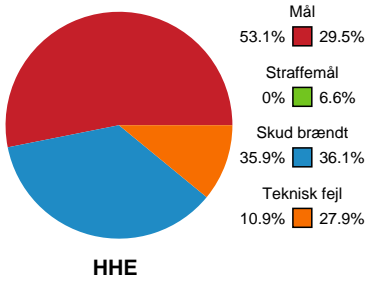

Fordeling af mål og skud

Horsens Håndbold Elite - Randers HK - 34-22 (19-12)

Intet billede angivet

458295 / 13.09.2022, 19.00 / Forum Horsens 1 / Kvindeligaen - Grundspil

Angrebet sluttede med:

Skuddene endte med: