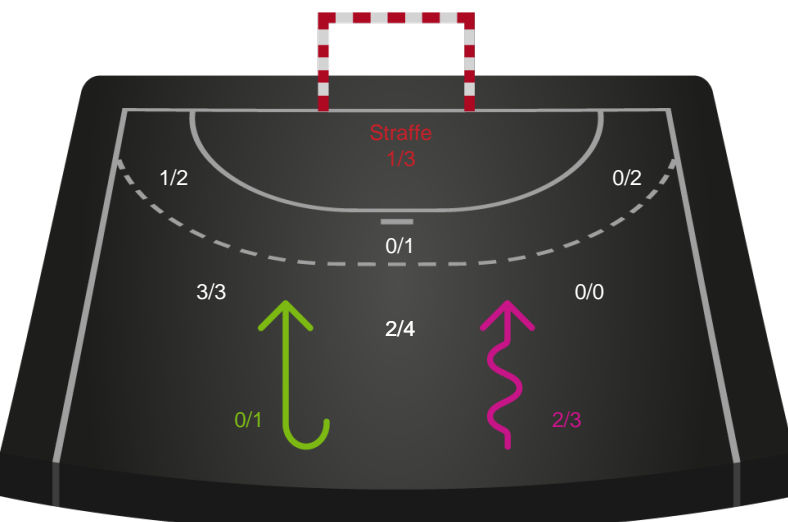

Shotplot for Anden halvleg

Horsens Håndbold Elite - Randers HK - 34-22 (19-12)

458295 / 13.09.2022, 19.00 / Forum Horsens 1 / Kvindeligaen - Grundspil

Intet billede angivet

Horsens Håndbold Elite

Redningsdiagram