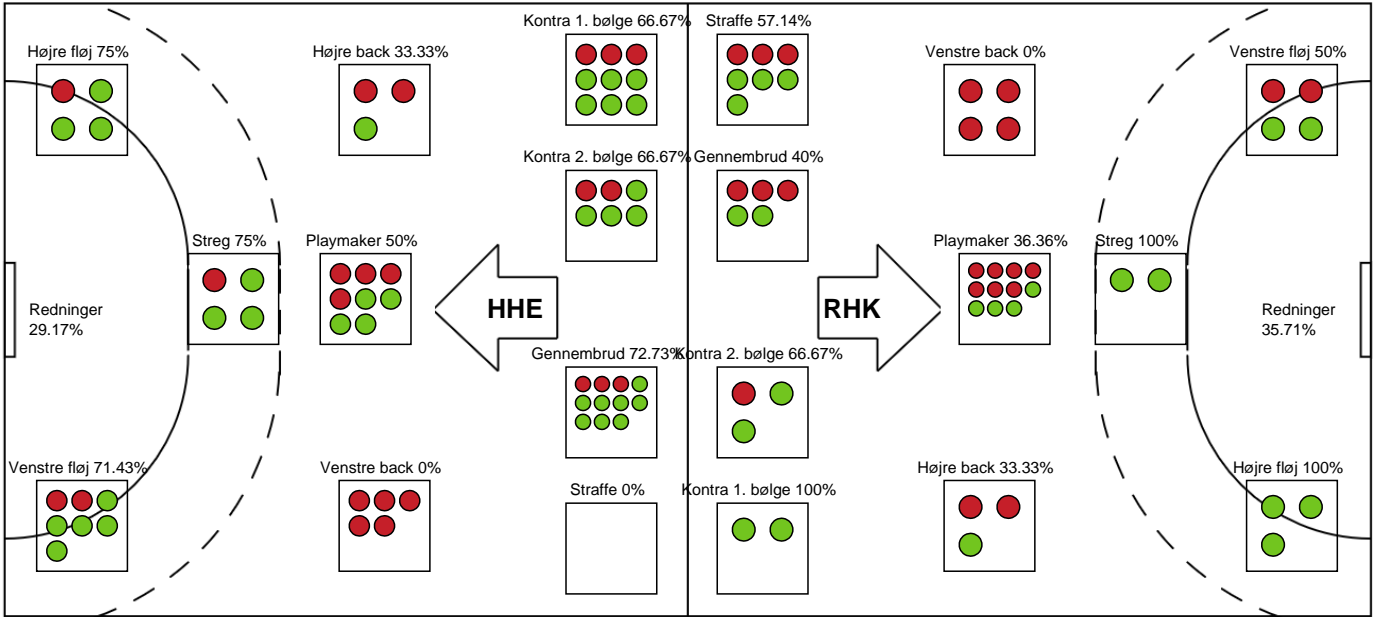

Markspillere

Nr	Navn	Mål/Skud	Straffe-mål/skud	Total Mål/Skud	Assist	Tilkendt straffe	Forårsagede straffe	Rødt kort	Tabt bold	Bold erob.	Fejl aflv.	Regelbrud	2min udvis.	MEP
3	Signe SCHAAR	2/5 40%	0/0 0%	2/5 40%	0	0	0	0	0	1	0	0	0	0.89
4	Anne BERGGREEN	1/4 25%	0/0 0%	1/4 25%	0	2	0	0	0	0	2	0	0	0.19
7	Laura GROSEN	0/1 0%	0/0 0%	0/1 0%	0	0	0	0	0	0	0	0	0	-0.2
8	Aia RAADSHØJ	3/4 75%	0/0 0%	3/4 75%	3	0	0	0	1	0	1	0	0	2.1
10	Nicoline Nørgaard OLSEN	2/3 66.67%	0/0 0%	2/3 66.67%	1	2	0	0	0	0	1	0	0	2.04
14	Camilla DEGN	1/1 100%	0/0 0%	1/1 100%	0	0	0	0	0	0	0	0	0	0.75
15	Karen Klokke POULSEN	0/0 0%	0/0 0%	0/0 0%	0	0	0	0	0	0	0	0	1	-0.18
18	Pernille BRANDENBORG	2/2 100%	0/0 0%	2/2 100%	0	2	0	0	0	0	0	1	0	2.19
19	Mette Brandt NIELSEN	2/5 40%	2/4 50%	4/9 44.44%	3	0	0	0	0	0	3	3	0	-0.45
22	Mathilde ORKILD	3/3 100%	0/0 0%	3/3 100%	0	0	0	0	0	0	0	0	0	2.25
23	Tania KNUDSEN	0/0 0%	0/0 0%	0/0 0%	0	0	0	0	0	0	0	0	0	0
24	Frida MØLLER	0/0 0%	0/0 0%	0/0 0%	0	0	0	0	0	0	0	1	0	-0.35
26	Christina PEDERSEN	2/9 22.22%	2/3 66.67%	4/12 33.33%	2	1	0	0	1	0	1	1	0	0.32

Fordeling af mål og skud

Horsens Håndbold Elite - Randers HK - 34-22 (19-12)

Intet billede angivet

458295 / 13.09.2022, 19.00 / Forum Horsens 1 / Kvindeligaen - Grundspil

Angrebet sluttede med:

Skuddene endte med: