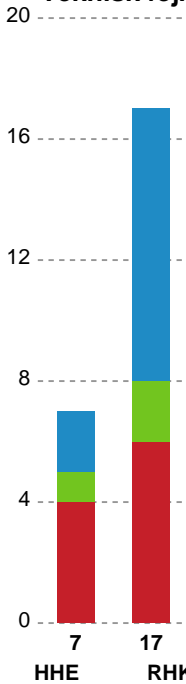

Markspillere

Nr	Navn	Mål/Skud	Straffe-mål/skud	Total Mål/Skud	Assist	Tilkendt straffe	Forårsagede straffe	Rødt kort	Tabt bold	Bold erob.	Fejl aflv.	Regelbrud	2min udvis.	MEP
3	Signe SCHAAR	2/5 40%	0/0 0%	2/5 40%	0	0	0	0	0	1	0	0	0	0.89
4	Anne BERGGREEN	1/4 25%	0/0 0%	1/4 25%	0	2	0	0	0	0	2	0	0	0.19
7	Laura GROSEN	0/1 0%	0/0 0%	0/1 0%	0	0	0	0	0	0	0	0	0	-0.2
8	Aia RAADSHØJ	3/4 75%	0/0 0%	3/4 75%	3	0	0	0	1	0	1	0	0	2.1
10	Nicoline Nørgaard OLSEN	2/3 66.67%	0/0 0%	2/3 66.67%	1	2	0	0	0	0	1	0	0	2.04
14	Camilla DEGN	1/1 100%	0/0 0%	1/1 100%	0	0	0	0	0	0	0	0	0	0.75
15	Karen Klokke POULSEN	0/0 0%	0/0 0%	0/0 0%	0	0	0	0	0	0	0	0	1	-0.18
18	Pernille BRANDENBORG	2/2 100%	0/0 0%	2/2 100%	0	2	0	0	0	0	0	1	0	2.19
19	Mette Brandt NIELSEN	2/5 40%	2/4 50%	4/9 44.44%	3	0	0	0	0	0	3	3	0	-0.45
22	Mathilde ORKILD	3/3 100%	0/0 0%	3/3 100%	0	0	0	0	0	0	0	0	0	2.25
23	Tania KNUDSEN	0/0 0%	0/0 0%	0/0 0%	0	0	0	0	0	0	0	0	0	0
24	Frida MØLLER	0/0 0%	0/0 0%	0/0 0%	0	0	0	0	0	0	0	1	0	-0.35
26	Christina PEDERSEN	2/9 22.22%	2/3 66.67%	4/12 33.33%	2	1	0	0	1	0	1	1	0	0.32

Fordeling af mål og skud

Horsens Håndbold Elite - Randers HK - 34-22 (19-12)

Intet billede angivet

458295 / 13.09.2022, 19.00 / Forum Horsens 1 / Kvindeligaen - Grundspil

Angrebet sluttede med:

Skuddene endte med:

Teknisk fejl

2 min

Assist

Målforskel i løbet af kampen

Shotplot for Første halvleg

Horsens Håndbold Elite - Randers HK - 34-22 (19-12)

458295 / 13.09.2022, 19.00 / Forum Horsens 1 / Kvindeligaen - Grundspil