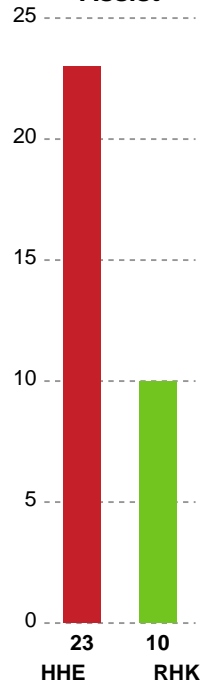

Markspillere

Nr	Navn	Mål/Skud	Straffe-mål/skud	Total Mål/Skud	Assist	Tilkendt straffe	Forårsagede straffe	Rødt kort	Tabt bold	Bold erob.	Fejl aflv.	Regelbrud	2min udvis.	MEP
3	Signe SCHAAR	2/5 40%	0/0 0%	2/5 40%	0	0	0	0	0	1	0	0	0	0.89
4	Anne BERGGREEN	1/4 25%	0/0 0%	1/4 25%	0	2	0	0	0	0	2	0	0	0.19
7	Laura GROSEN	0/1 0%	0/0 0%	0/1 0%	0	0	0	0	0	0	0	0	0	-0.2
8	Aia RAADSHØJ	3/4 75%	0/0 0%	3/4 75%	3	0	0	0	1	0	1	0	0	2.1
10	Nicoline Nørgaard OLSEN	2/3 66.67%	0/0 0%	2/3 66.67%	1	2	0	0	0	0	1	0	0	2.04
14	Camilla DEGN	1/1 100%	0/0 0%	1/1 100%	0	0	0	0	0	0	0	0	0	0.75
15	Karen Klokke POULSEN	0/0 0%	0/0 0%	0/0 0%	0	0	0	0	0	0	0	0	1	-0.18
18	Pernille BRANDENBORG	2/2 100%	0/0 0%	2/2 100%	0	2	0	0	0	0	0	1	0	2.19
19	Mette Brandt NIELSEN	2/5 40%	2/4 50%	4/9 44.44%	3	0	0	0	0	0	3	3	0	-0.45
22	Mathilde ORKILD	3/3 100%	0/0 0%	3/3 100%	0	0	0	0	0	0	0	0	0	2.25
23	Tania KNUDSEN	0/0 0%	0/0 0%	0/0 0%	0	0	0	0	0	0	0	0	0	0
24	Frida MØLLER	0/0 0%	0/0 0%	0/0 0%	0	0	0	0	0	0	0	1	0	-0.35
26	Christina PEDERSEN	2/9 22.22%	2/3 66.67%	4/12 33.33%	2	1	0	0	1	0	1	1	0	0.32

Fordeling af mål og skud

Horsens Håndbold Elite - Randers HK - 34-22 (19-12)

Intet billede angivet

458295 / 13.09.2022, 19.00 / Forum Horsens 1 / Kvindeligaen - Grundspil

Angrebet sluttede med:

Skuddene endte med:

Teknisk fejl

2 min

Assist

Målforskel i løbet af kampen

Shotplot for Første halvleg

Horsens Håndbold Elite - Randers HK - 34-22 (19-12)

458295 / 13.09.2022, 19.00 / Forum Horsens 1 / Kvindeligaen - Grundspil