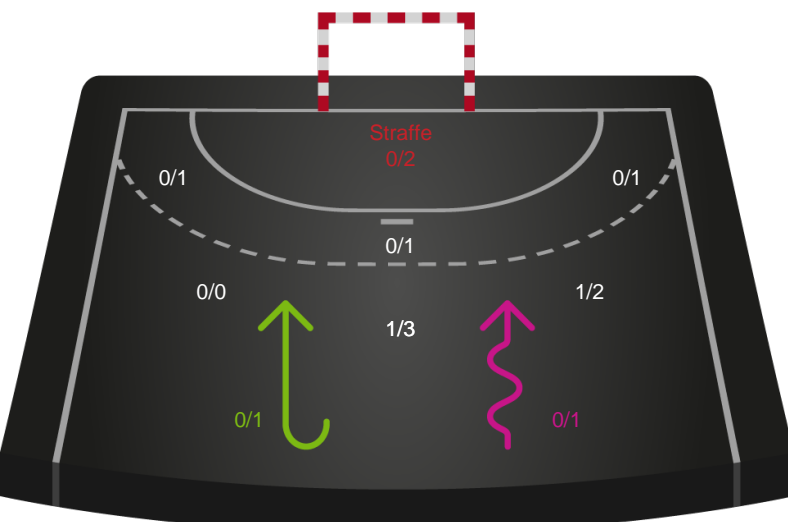

Shotplot for Første halvleg

Horsens Håndbold Elite - Randers HK - 34-22 (19-12)

458295 / 13.09.2022, 19.00 / Forum Horsens 1 / Kvindeligaen - Grundspil

Intet billede angivet

Horsens Håndbold Elite

Redningsdiagram