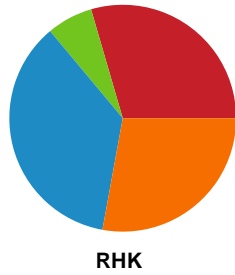

Fordeling af mål og skud

Horsens Håndbold Elite - Randers HK - 34-22 (19-12)

Intet billede angivet

458295 / 13.09.2022, 19.00 / Forum Horsens 1 / Kvindeligaen - Grundspil

Angrebet sluttede med:

Skuddene endte med: