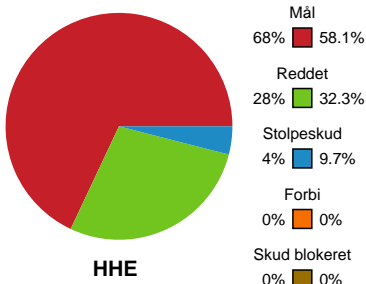

Fordeling af mål og skud

Horsens Håndbold Elite - Randers HK - 34-22 (19-12)

Intet billede angivet

458295 / 13.09.2022, 19.00 / Forum Horsens 1 / Kvindeligaen - Grundspil

Angrebet sluttede med:

Skuddene endte med: