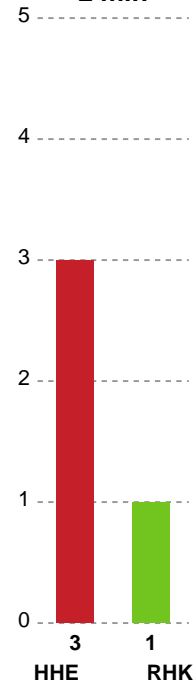

Fordeling af mål og skud

Horsens Håndbold Elite - Randers HK - 34-22 (19-12)

Intet billede angivet

458295 / 13.09.2022, 19.00 / Forum Horsens 1 / Kvindeligaen - Grundspil

Angrebet sluttede med:

Skuddene endte med:

Teknisk fejl

2 min

Assist

Målforskel i løbet af kampen