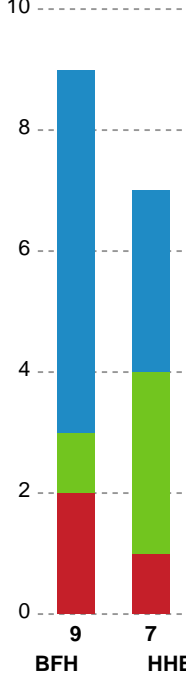

Teknisk fejl