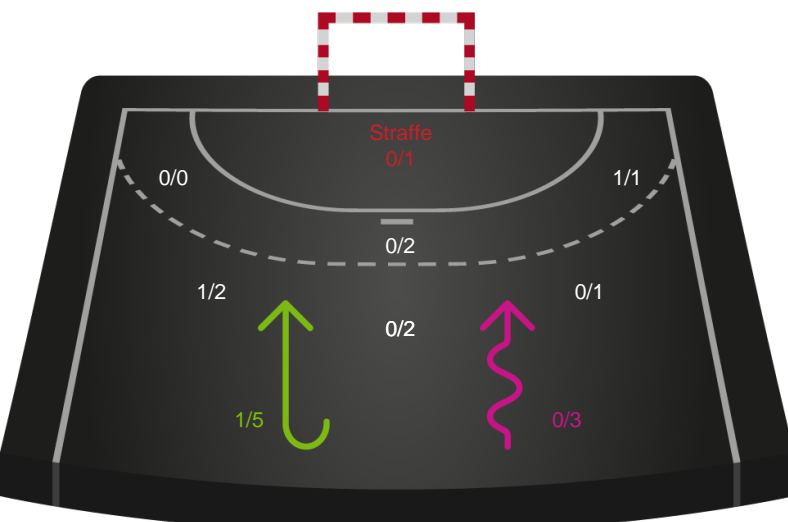

Shotplot for Anden halvleg

Bjerringbro FH - Horsens Håndbold Elite - 26-25 (15-11)

748241 / 02.01.2025, 19.00 / & Kulturcenter 1 / Kvindeligaen - Grundspil

Bjerringbro FH

Redningsdiagram