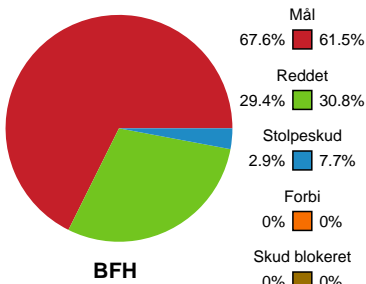

Skuddene endte med: