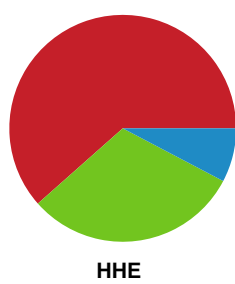

Skuddene endte med: