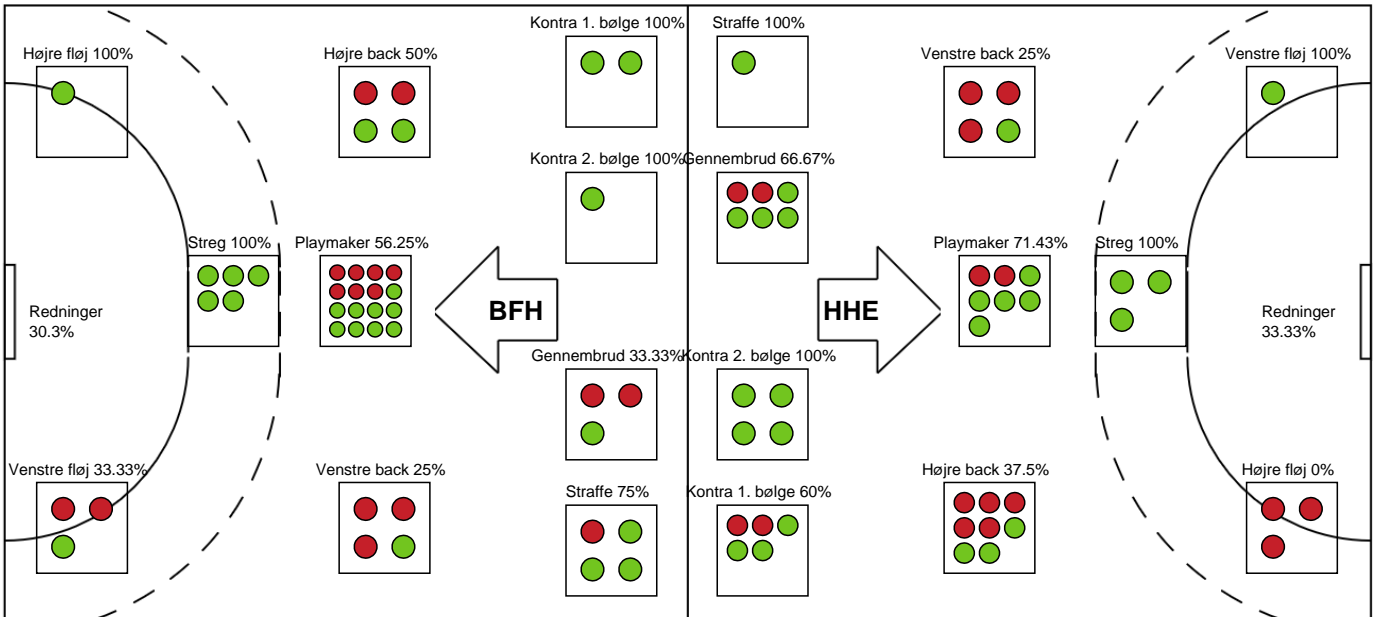

Fordeling af mål og skud

Bjerringbro FH - Horsens Håndbold Elite - 26-25 (15-11)

748241 / 02.01.2025, 19.00 / & Kulturcenter 1 / Kvindeligaen - Grundspil