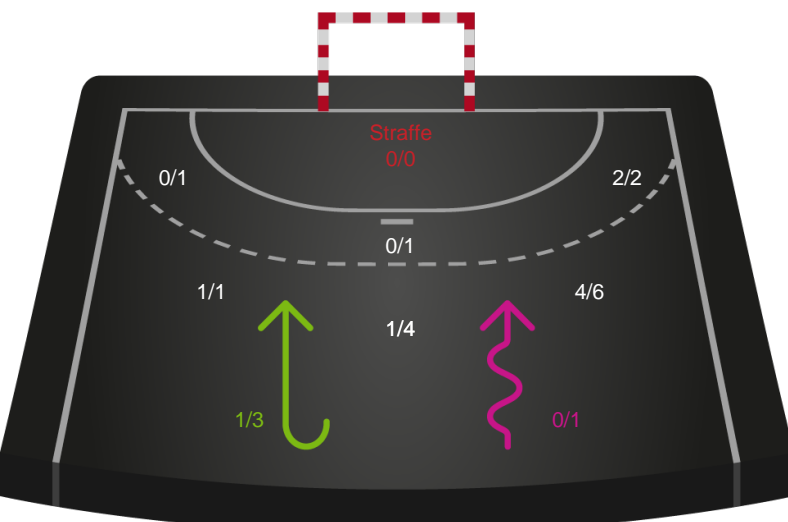

Shotplot for Første halvleg

Bjerringbro FH - Horsens Håndbold Elite - 26-25 (15-11)

748241 / 02.01.2025, 19.00 / & Kulturcenter 1 / Kvindeligaen - Grundspil

Bjerringbro FH

Redningsdiagram