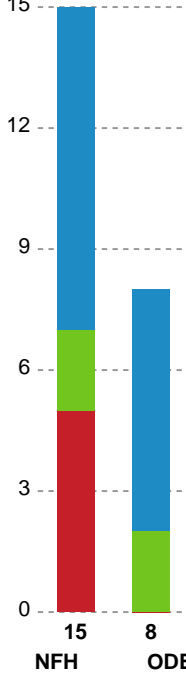

Teknisk fejl