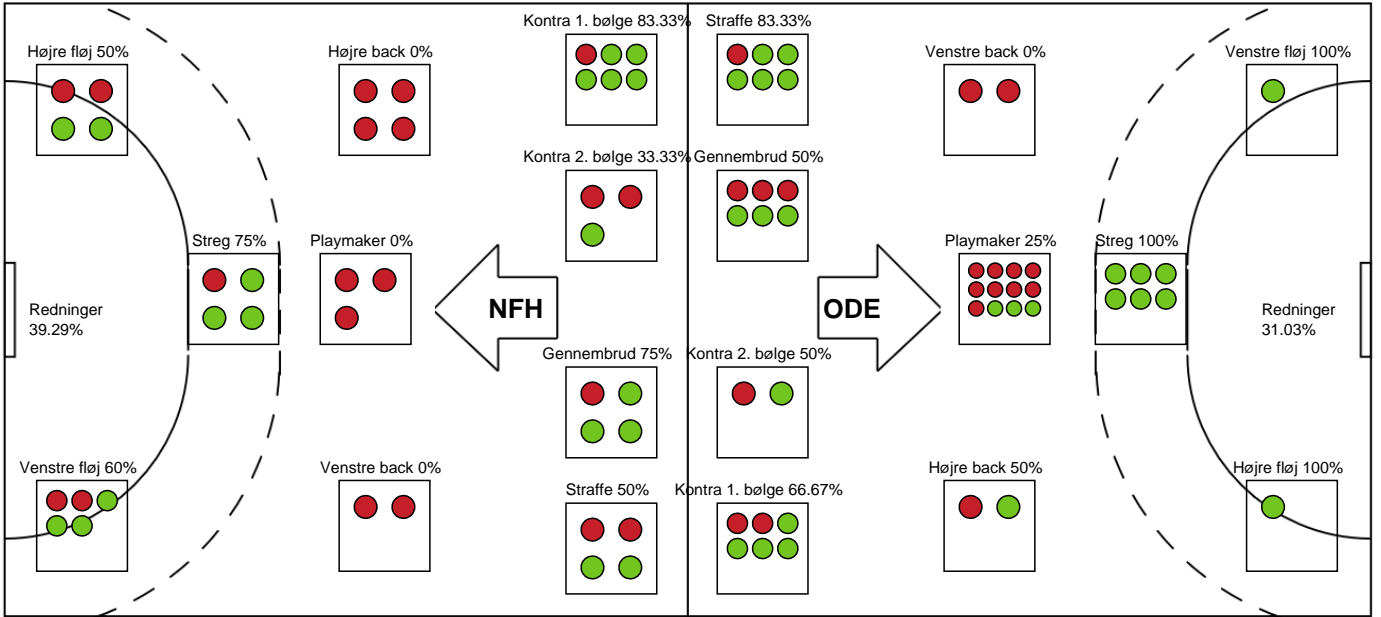

Fordeling af mål og skud

Nykøbing F. Håndboldklub - Odense Håndbold - 19-25 (12-11)

Intet billede angivet

679421 / 20.02.2019, 20.30 / Power Arena, Nykøbing F. / HTH Ligaen - Grundspil