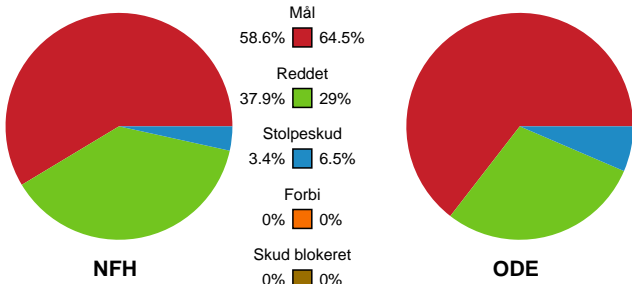

Skuddene endte med: