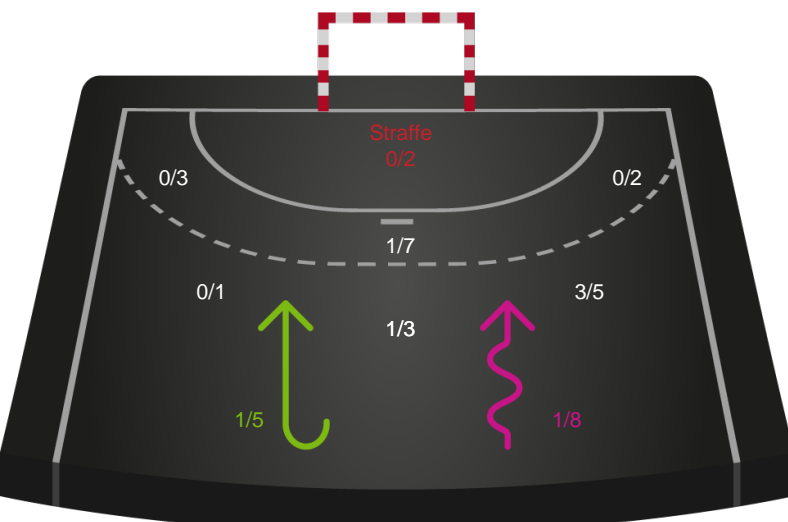

Shotplot for Total

København Håndbold - Randers HK - 26-29 (17-14)

256160 / 07.10.2020, 18.30 / Frederiksberg Opvisning / Bambusa Kvindeligaen - Grundspil

Intet billede angivet

København Håndbold

Redningsdiagram