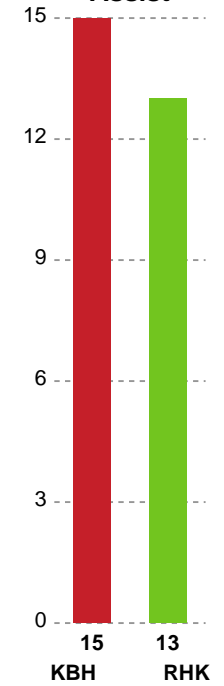

Fordeling af mål og skud

København Håndbold - Randers HK - 26-29 (17-14)

Intet billede angivet

256160 / 07.10.2020, 18.30 / Frederiksberg Opvisning / Bambusa Kvindeligaen - Grundspil

Angrebet sluttede med:

Skuddene endte med:

Teknisk fejl

2 min

Assist

Regelbrud
Tabt bold
Fejlaflevering

● = Tekniske fejl — = 2 min

Målforskel i løbet af kampen

Shotplot for Første halvleg

København Håndbold - Randers HK - 26-29 (17-14)

256160 / 07.10.2020, 18.30 / Frederiksberg Opvisning / Bambusa Kvindeligaen - Grundspil

Intet billede angivet

København Håndbold

Redningsdiagram

Kontra

Gennembrud