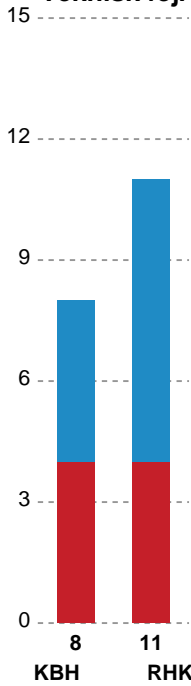

Fordeling af mål og skud

København Håndbold - Randers HK - 26-29 (17-14)

Intet billede angivet

256160 / 07.10.2020, 18.30 / Frederiksberg Opvisning / Bambusa Kvindeligaen - Grundspil

Angrebet sluttede med:

Skuddene endte med:

Teknisk fejl

2 min

Assist

Regelbrud
Tabt bold
Fejlaflevering

● = Tekniske fejl — = 2 min

Målforskel i løbet af kampen

Shotplot for Første halvleg