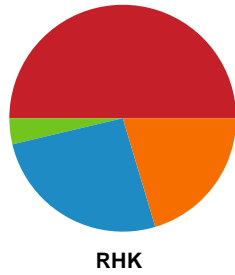

Fordeling af mål og skud

København Håndbold - Randers HK - 26-29 (17-14)

Intet billede angivet

256160 / 07.10.2020, 18.30 / Frederiksberg Opvisning / Bambusa Kvindeligaen - Grundspil

Angrebet sluttede med: