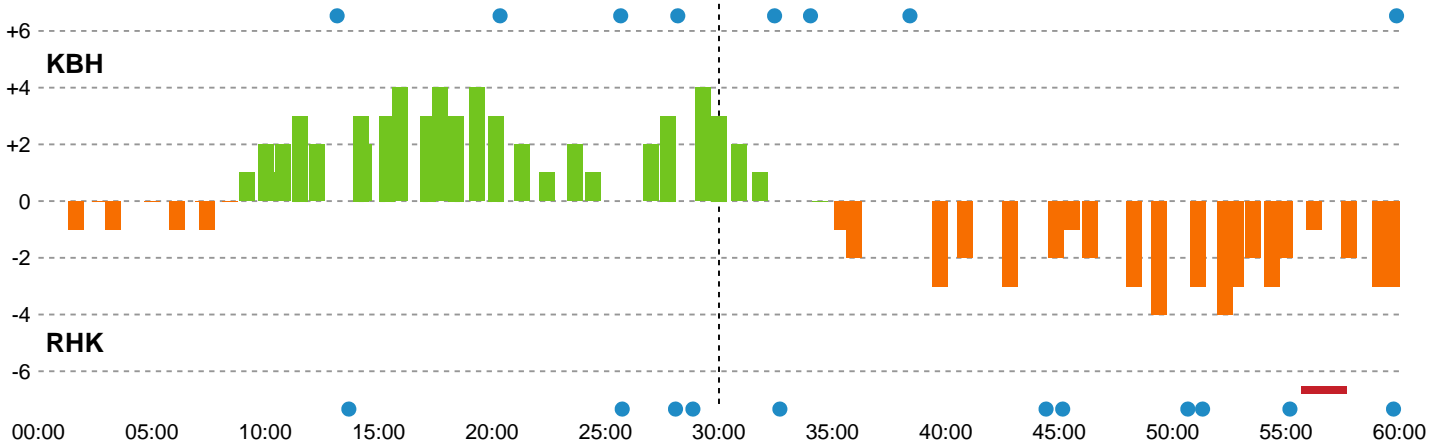

Skuddene endte med:

Teknisk fejl

2 min

Assist

Regelbrud
Tabt bold
Fejlaflevering

● = Tekniske fejl — = 2 min

Målforskel i løbet af kampen

Shotplot for Første halvleg