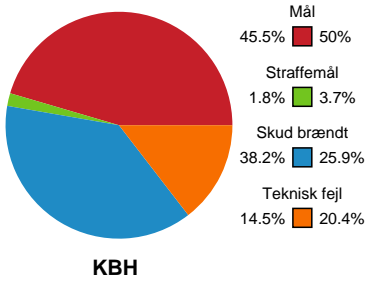

Fordeling af mål og skud

København Håndbold - Randers HK - 26-29 (17-14)

Intet billede angivet

256160 / 07.10.2020, 18.30 / Frederiksberg Opvisning / Bambusa Kvindeligaen - Grundspil

Angrebet sluttede med: