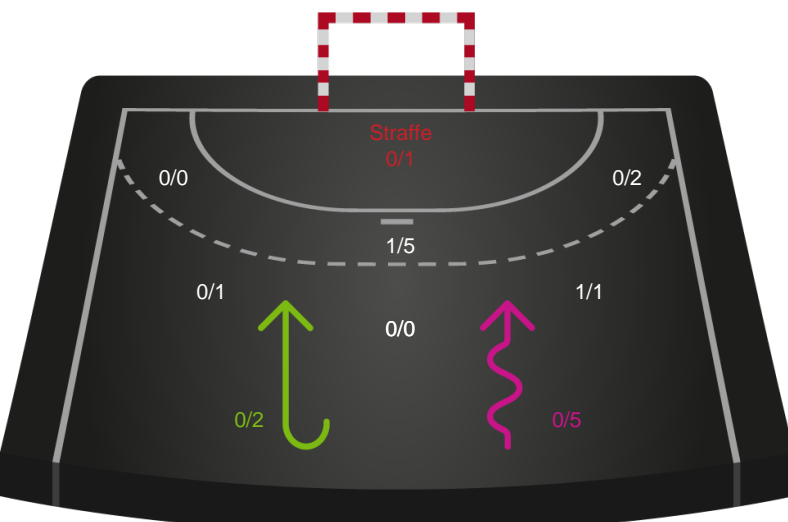

Shotplot for Anden halvleg

København Håndbold - Randers HK - 26-29 (17-14)

256160 / 07.10.2020, 18.30 / Frederiksberg Opvisning / Bambusa Kvindeligaen - Grundspil

Intet billede angivet

København Håndbold

Redningsdiagram