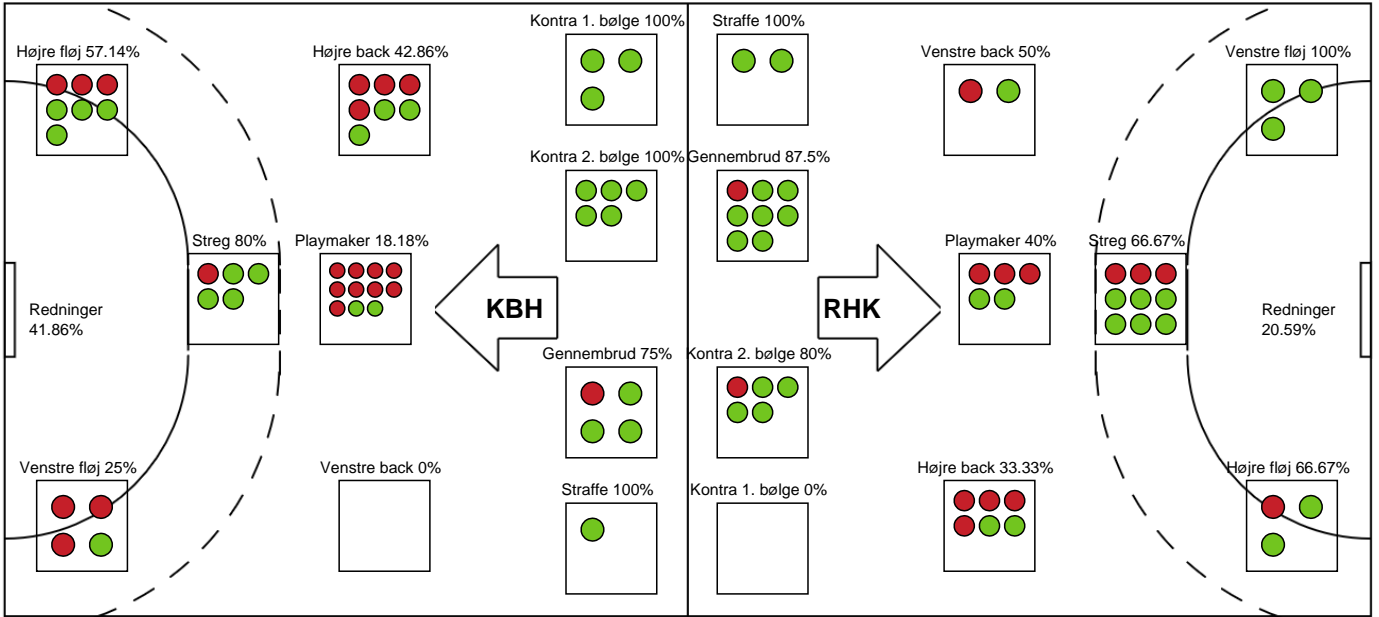

Markspillere

Nr	Navn	Mål/Skud	Straffe-mål/skud	Total Mål/Skud	Assist	Tilkendt straffe	Forårsagede straffe	Rødt kort	Tabt bold	Bold erob.	Fejl aflv.	Regelbrud	2min udvis.	MEP
3	Signe SCHAAR	3/4 75%	0/0 0%	3/4 75%	1	0	0	0	0	0	0	0	0	2.4
5	Julie PONTOPPIDAN	1/1 100%	0/0 0%	1/1 100%	3	2	1	0	0	1	1	2	0	1.39
6	Christina Jacobsen HANSEN	2/2 100%	0/0 0%	2/2 100%	0	0	0	0	0	0	0	0	0	1.5
10	Nicoline OLSEN	2/5 40%	0/0 0%	2/5 40%	1	0	0	0	0	0	0	1	0	0.7
14	Camilla DEGN	2/3 66.67%	0/0 0%	2/3 66.67%	0	0	0	0	0	0	0	0	0	1.22
17	Mai KRAGBALLE	5/9 55.56%	2/2 100%	7/11 63.64%	3	0	0	0	0	0	2	0	0	3.75
19	Kristin Thorlacius THORLEIFSDÓTTIR	6/7 85.71%	0/0 0%	6/7 85.71%	3	0	0	0	0	1	1	0	0	5.2
48	Sidsel MEJLVANG	5/8 62.5%	0/0 0%	5/8 62.5%	0	0	0	0	0	0	0	0	1	2.62
55	Ida Callisen JØRGENSEN	0/0 0%	0/0 0%	0/0 0%	0	0	0	0	0	0	0	0	0	0
96	Mia Hoffensitz MØLLER	1/2 50%	0/0 0%	1/2 50%	2	0	0	0	0	0	2	1	0	0

Fordeling af mål og skud

København Håndbold - Randers HK - 26-29 (17-14)

Intet billede angivet

256160 / 07.10.2020, 18.30 / Frederiksberg Opvisning / Bambusa Kvindeligaen - Grundspil

Angrebet sluttede med:

Skuddene endte med:

Teknisk fejl

2 min

Assist

Regelbrud
Tabt bold
Fejlaflevering

● = Tekniske fejl — = 2 min

Målforskel i løbet af kampen

Shotplot for Første halvleg