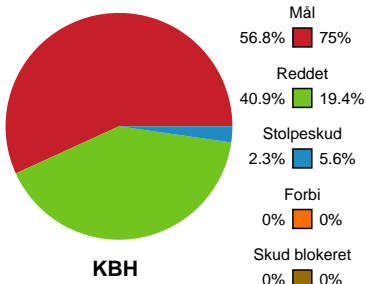

Skuddene endte med: