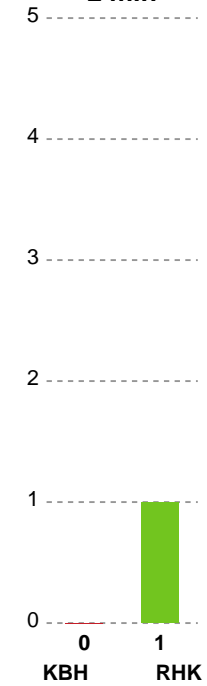

Fordeling af mål og skud

København Håndbold - Randers HK - 26-29 (17-14)

Intet billede angivet

256160 / 07.10.2020, 18.30 / Frederiksberg Opvisning / Bambusa Kvindeligaen - Grundspil

Angrebet sluttede med:

Skuddene endte med:

Teknisk fejl

2 min

Assist

Regelbrud
Tabt bold
Fejlaflevering

● = Tekniske fejl — = 2 min

Målforskel i løbet af kampen

Shotplot for Første halvleg