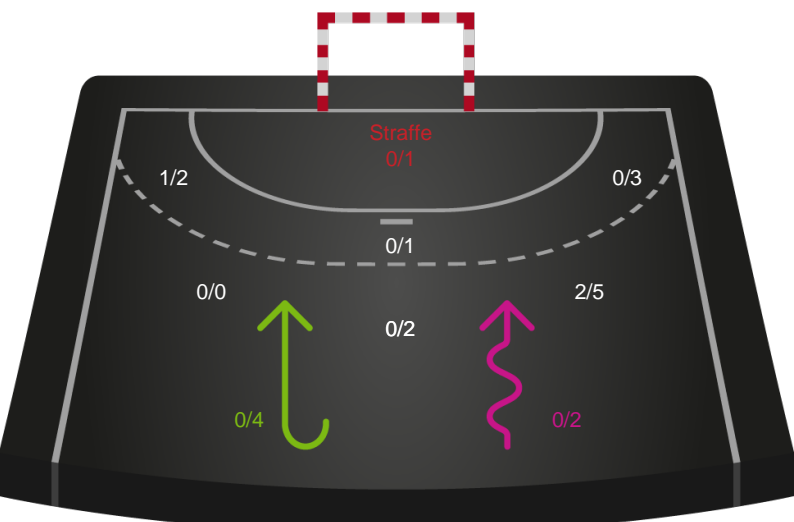

Randers HK

Redningsdiagram