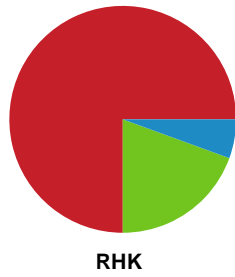

Skuddene endte med: