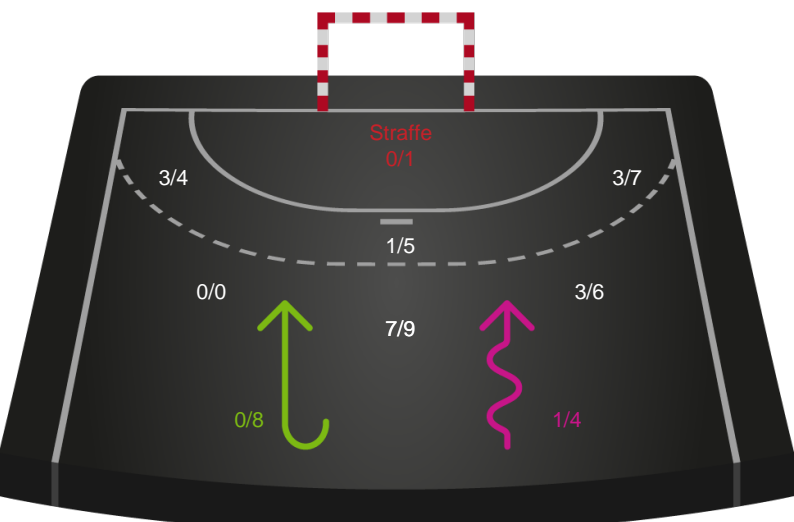

Randers HK

Redningsdiagram