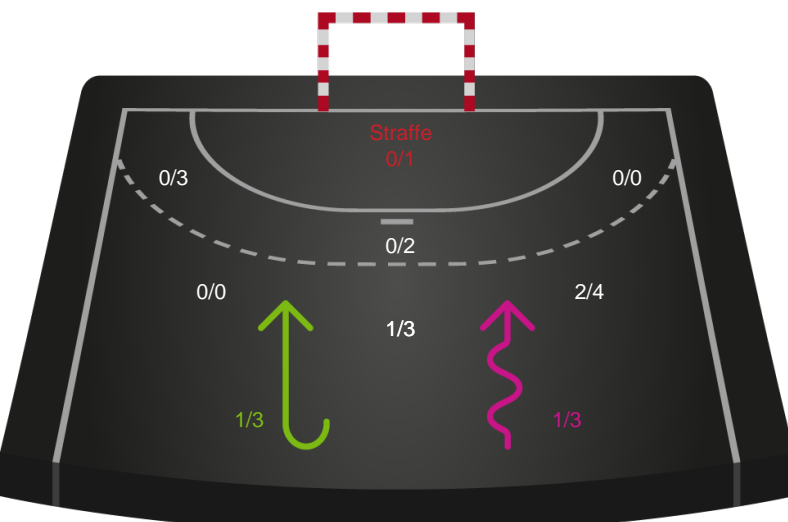

Shotplot for Første halvleg

København Håndbold - Randers HK - 26-29 (17-14)

256160 / 07.10.2020, 18.30 / Frederiksberg Opvisning / Bambusa Kvindeligaen - Grundspil

Intet billede angivet

København Håndbold

Redningsdiagram