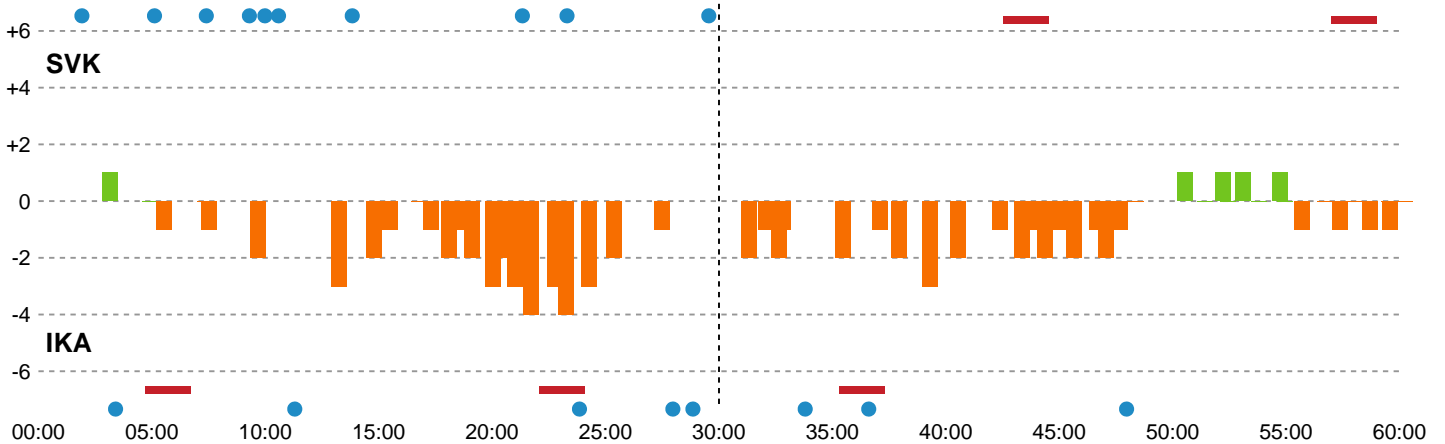

Fordeling af mål og skud

Silkeborg-Voel KFUM - Ikast Håndbold - 29-29 (11-12)

Intet billede angivet

326603 / 03.11.2021, 19.00 / JYSK Arena A / Bambusa Kvindeligaen - Grundspil

Angrebet sluttede med:

Skuddene endte med:

Teknisk fejl

2 min

Assist

Målforskel i løbet af kampen

Shotplot for Første halvleg

Silkeborg-Voel KFUM - Ikast Håndbold - 29-29 (11-12)

326603 / 03.11.2021, 19.00 / JYSK Arena A / Bambusa Kvindeligaen - Grundspil