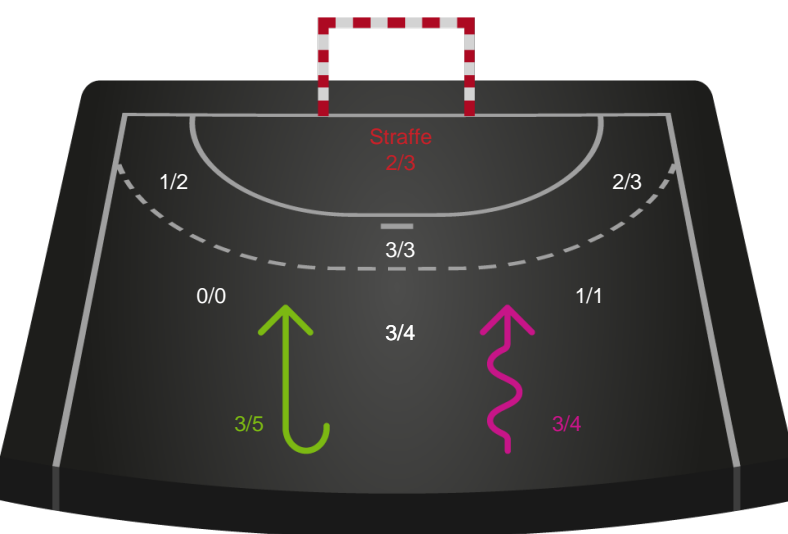

Silkeborg-Voel KFUM

Skuddiagram