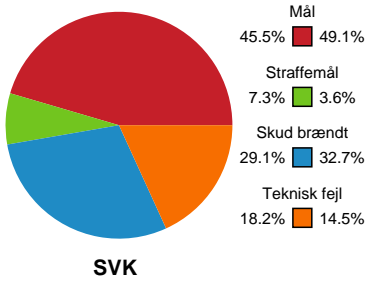

KAMPHÆNDELSER

Silkeborg-Voel KFUM - Ikast Håndbold - 29-29 (11-12)

Intet billede angivet

326603 / 03.11.2021, 19.00 / JYSK Arena A / Bambusa Kvindeligaen - Grundspil

| Silkeborg-Voel KFUM | | Ikast Håndbold | |
|---------------------|---|----------------|--|
| | Målvogter - 1 Jessica RYDE | | |
| | | 27-28 | Mål - Højre fløj - 77 Line HOUGAARD Assist - 17 Simone PETERSEN Målvogter - 22 Stine BONDE |
| 58:53 | Team timeout | 27-28 | 58:23 |
| 59:12 | Mål - Gennembrud - 18 Natasja ANDREASEN Målvogter - 1 Jessica RYDE | 28-28 | |
| | | 28-29 | Mål - Kontra 1. bølge - 17 Simone PETERSEN Målvogter - 22 Stine BONDE |
| 59:55 | Mål - Playmaker - 5 Eira AUNE Målvogter - 1 Jessica RYDE | 29-29 | 59:16 |
| | | 29-29 | Team timeout |
| 60:00 | Fuldtid kl 17:51:09 | 29-29 | 59:56 |
| 60:00 | Kamp slut kl 17:51:09 | 29-29 | |

Fordeling af mål og skud

Silkeborg-Voel KFUM - Ikast Håndbold - 29-29 (11-12)

Intet billede angivet

326603 / 03.11.2021, 19.00 / JYSK Arena A / Bambusa Kvindeligaen - Grundspil

Angrebet sluttede med:

Skuddene endte med:

Teknisk fejl

2 min

Assist

Målforskel i løbet af kampen

Shotplot for Første halvleg

Silkeborg-Voel KFUM - Ikast Håndbold - 29-29 (11-12)

326603 / 03.11.2021, 19.00 / JYSK Arena A / Bambusa Kvindeligaen - Grundspil