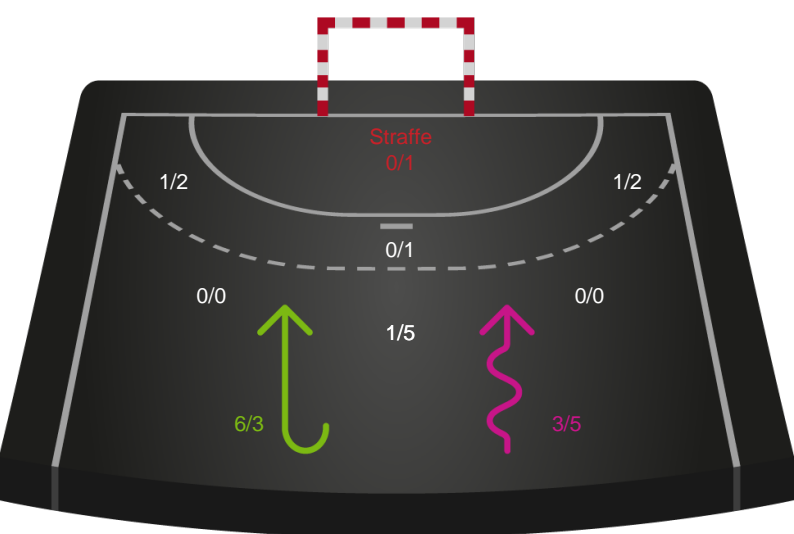

Ikast Håndbold

Skuddiagram