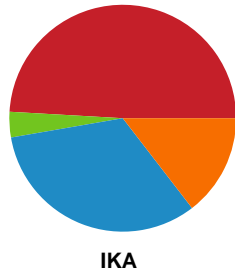

Fordeling af mål og skud

Silkeborg-Voel KFUM - Ikast Håndbold - 29-29 (11-12)

Intet billede angivet

326603 / 03.11.2021, 19.00 / JYSK Arena A / Bambusa Kvindeligaen - Grundspil

Angrebet sluttede med:

Skuddene endte med: