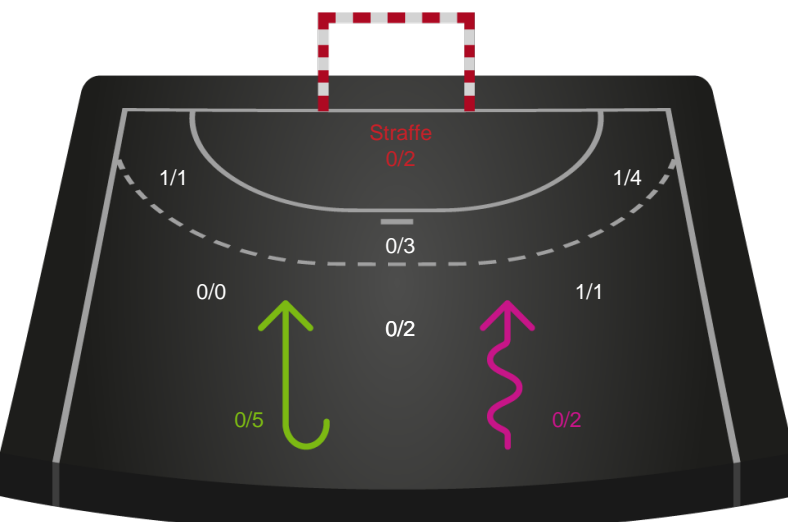

Shotplot for Anden halvleg

Silkeborg-Voel KFUM - Ikast Håndbold - 29-29 (11-12)

326603 / 03.11.2021, 19.00 / JYSK Arena A / Bambusa Kvindeligaen - Grundspil

Intet billede angivet

Silkeborg-Voel KFUM

Redningsdiagram