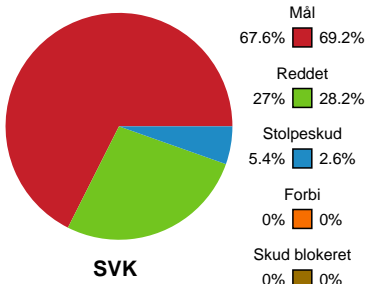

KAMPHÆNDELSER

Silkeborg-Voel KFUM - Ikast Håndbold - 29-29 (11-12)

Intet billede angivet

326603 / 03.11.2021, 19.00 / JYSK Arena A / Bambusa Kvindeligaen - Grundspil

| Silkeborg-Voel KFUM | | Ikast Håndbold | |
|---------------------|---|----------------|--|
| | Målvogter - 1 Jessica RYDE | | |
| | | 27-28 | Mål - Højre fløj - 77 Line HOUGAARD Assist - 17 Simone PETERSEN Målvogter - 22 Stine BONDE |
| 58:53 | Team timeout | 27-28 | 58:23 |
| 59:12 | Mål - Gennembrud - 18 Natasja ANDREASEN Målvogter - 1 Jessica RYDE | 28-28 | |
| | | 28-29 | Mål - Kontra 1. bølge - 17 Simone PETERSEN Målvogter - 22 Stine BONDE |
| 59:55 | Mål - Playmaker - 5 Eira AUNE Målvogter - 1 Jessica RYDE | 29-29 | 59:16 |
| | | 29-29 | Team timeout |
| 60:00 | Fuldtid kl 17:51:09 | 29-29 | 59:56 |
| 60:00 | Kamp slut kl 17:51:09 | 29-29 | |

Fordeling af mål og skud

Silkeborg-Voel KFUM - Ikast Håndbold - 29-29 (11-12)

Intet billede angivet

326603 / 03.11.2021, 19.00 / JYSK Arena A / Bambusa Kvindeligaen - Grundspil

Angrebet sluttede med:

Skuddene endte med:

Teknisk fejl

2 min

Assist

Målforskel i løbet af kampen

Shotplot for Første halvleg

Silkeborg-Voel KFUM - Ikast Håndbold - 29-29 (11-12)

326603 / 03.11.2021, 19.00 / JYSK Arena A / Bambusa Kvindeligaen - Grundspil