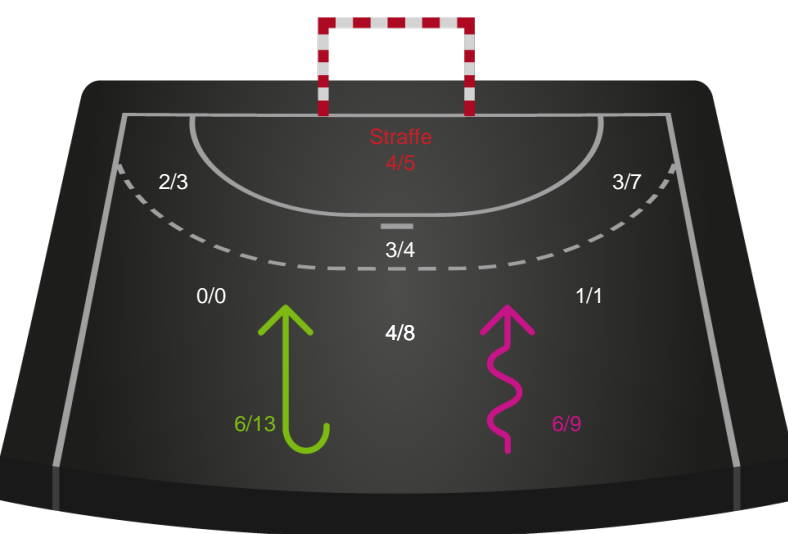

Silkeborg-Voel KFUM

Skuddiagram