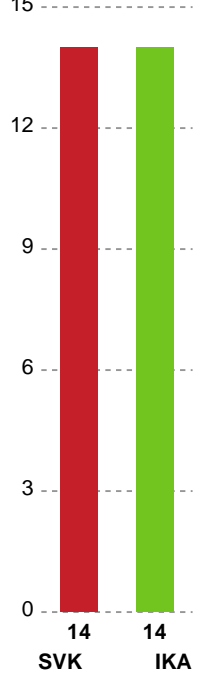

KAMPHÆNDELSER

Silkeborg-Voel KFUM - Ikast Håndbold - 29-29 (11-12)

Intet billede angivet

326603 / 03.11.2021, 19.00 / JYSK Arena A / Bambusa Kvindeligaen - Grundspil

| Silkeborg-Voel KFUM | | Ikast Håndbold | |
|---------------------|---|----------------|--|
| | Målvogter - 1 Jessica RYDE | | |
| | | 27-28 | Mål - Højre fløj - 77 Line HOUGAARD Assist - 17 Simone PETERSEN Målvogter - 22 Stine BONDE |
| 58:53 | Team timeout | 27-28 | 58:23 |
| 59:12 | Mål - Gennembrud - 18 Natasja ANDREASEN Målvogter - 1 Jessica RYDE | 28-28 | |
| | | 28-29 | Mål - Kontra 1. bølge - 17 Simone PETERSEN Målvogter - 22 Stine BONDE |
| 59:55 | Mål - Playmaker - 5 Eira AUNE Målvogter - 1 Jessica RYDE | 29-29 | 59:16 |
| | | 29-29 | Team timeout |
| 60:00 | Fuldtid kl 17:51:09 | 29-29 | 59:56 |
| 60:00 | Kamp slut kl 17:51:09 | 29-29 | |

Fordeling af mål og skud

Silkeborg-Voel KFUM - Ikast Håndbold - 29-29 (11-12)

Intet billede angivet

326603 / 03.11.2021, 19.00 / JYSK Arena A / Bambusa Kvindeligaen - Grundspil

Angrebet sluttede med:

Skuddene endte med:

Teknisk fejl

2 min

Assist

Målforskel i løbet af kampen

Shotplot for Første halvleg

Silkeborg-Voel KFUM - Ikast Håndbold - 29-29 (11-12)

326603 / 03.11.2021, 19.00 / JYSK Arena A / Bambusa Kvindeligaen - Grundspil