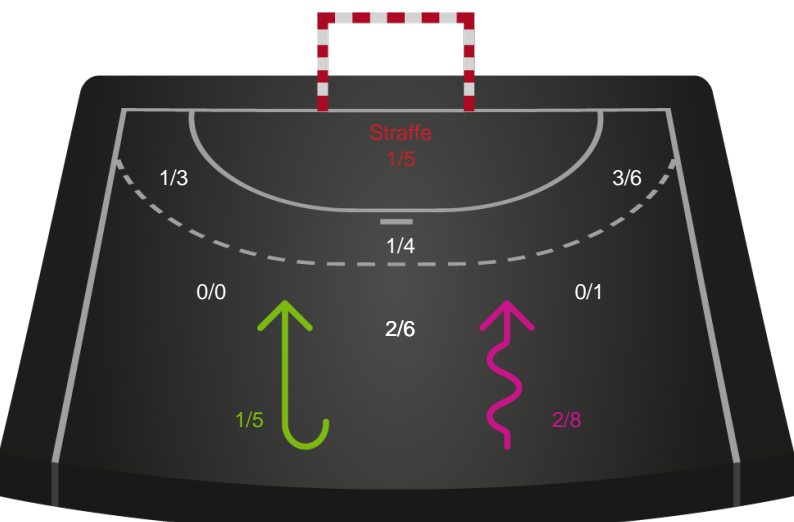

Ikast Håndbold

Redningsdiagram