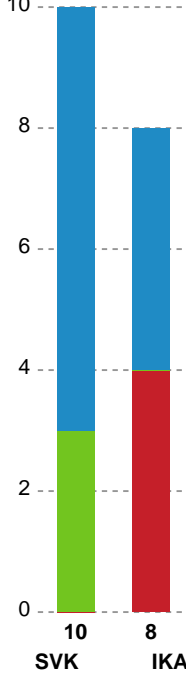

KAMPHÆNDELSER

Silkeborg-Voel KFUM - Ikast Håndbold - 29-29 (11-12)

Intet billede angivet

326603 / 03.11.2021, 19.00 / JYSK Arena A / Bambusa Kvindeligaen - Grundspil

| Silkeborg-Voel KFUM | | Ikast Håndbold | |
|---------------------|---|----------------|--|
| | Målvogter - 1 Jessica RYDE | | |
| | | 27-28 | Mål - Højre fløj - 77 Line HOUGAARD Assist - 17 Simone PETERSEN Målvogter - 22 Stine BONDE |
| 58:53 | Team timeout | 27-28 | 58:23 |
| 59:12 | Mål - Gennembrud - 18 Natasja ANDREASEN Målvogter - 1 Jessica RYDE | 28-28 | |
| | | 28-29 | Mål - Kontra 1. bølge - 17 Simone PETERSEN Målvogter - 22 Stine BONDE |
| 59:55 | Mål - Playmaker - 5 Eira AUNE Målvogter - 1 Jessica RYDE | 29-29 | 59:16 |
| | | 29-29 | Team timeout |
| 60:00 | Fuldtid kl 17:51:09 | 29-29 | 59:56 |
| 60:00 | Kamp slut kl 17:51:09 | 29-29 | |

Fordeling af mål og skud

Silkeborg-Voel KFUM - Ikast Håndbold - 29-29 (11-12)

Intet billede angivet

326603 / 03.11.2021, 19.00 / JYSK Arena A / Bambusa Kvindeligaen - Grundspil

Angrebet sluttede med:

Skuddene endte med:

Teknisk fejl

2 min

Assist

Målforskel i løbet af kampen

Shotplot for Første halvleg

Silkeborg-Voel KFUM - Ikast Håndbold - 29-29 (11-12)

326603 / 03.11.2021, 19.00 / JYSK Arena A / Bambusa Kvindeligaen - Grundspil