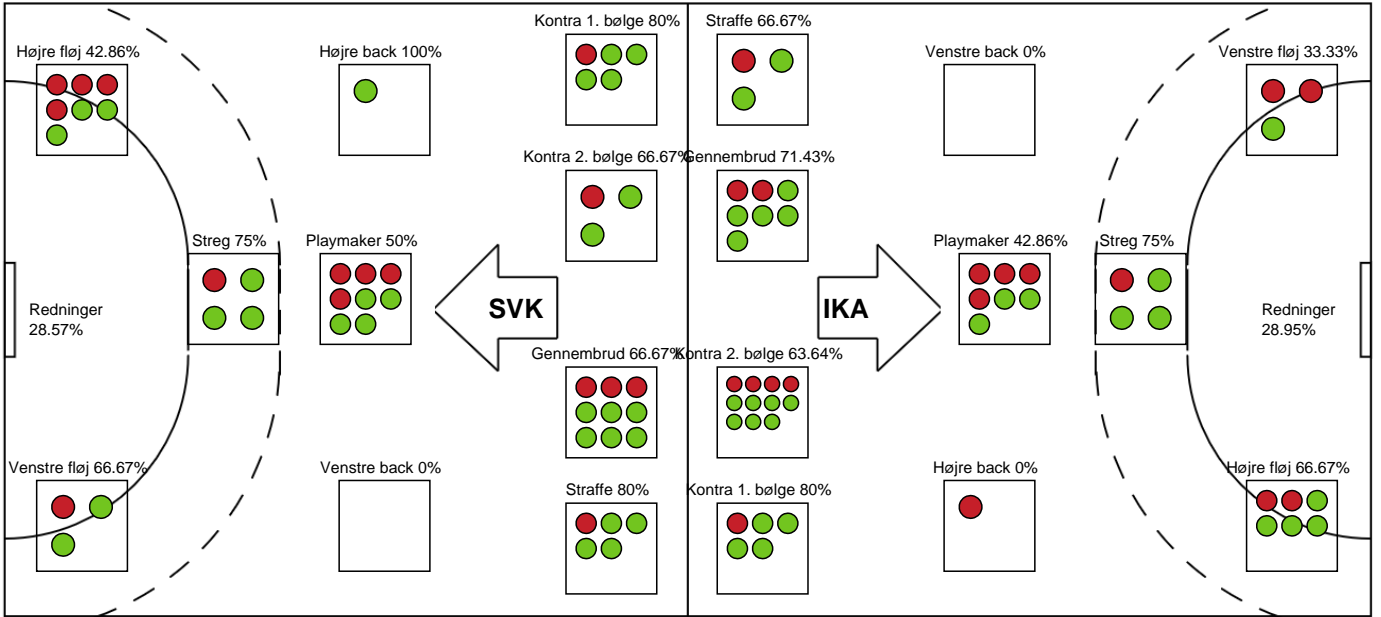

KAMPHÆNDELSER

Silkeborg-Voel KFUM - Ikast Håndbold - 29-29 (11-12)

Intet billede angivet

326603 / 03.11.2021, 19.00 / JYSK Arena A / Bambusa Kvindeligaen - Grundspil

| Silkeborg-Voel KFUM | | Ikast Håndbold | |
|---------------------|---|----------------|--|
| | Målvogter - 1 Jessica RYDE | | |
| | | 27-28 | Mål - Højre fløj - 77 Line HOUGAARD Assist - 17 Simone PETERSEN Målvogter - 22 Stine BONDE |
| 58:53 | Team timeout | 27-28 | 58:23 |
| 59:12 | Mål - Gennembrud - 18 Natasja ANDREASEN Målvogter - 1 Jessica RYDE | 28-28 | |
| | | 28-29 | Mål - Kontra 1. bølge - 17 Simone PETERSEN Målvogter - 22 Stine BONDE |
| 59:55 | Mål - Playmaker - 5 Eira AUNE Målvogter - 1 Jessica RYDE | 29-29 | 59:16 |
| | | 29-29 | Team timeout |
| 60:00 | Fuldtid kl 17:51:09 | 29-29 | 59:56 |
| 60:00 | Kamp slut kl 17:51:09 | 29-29 | |

Fordeling af mål og skud

Silkeborg-Voel KFUM - Ikast Håndbold - 29-29 (11-12)

Intet billede angivet

326603 / 03.11.2021, 19.00 / JYSK Arena A / Bambusa Kvindeligaen - Grundspil

Angrebet sluttede med:

Skuddene endte med: