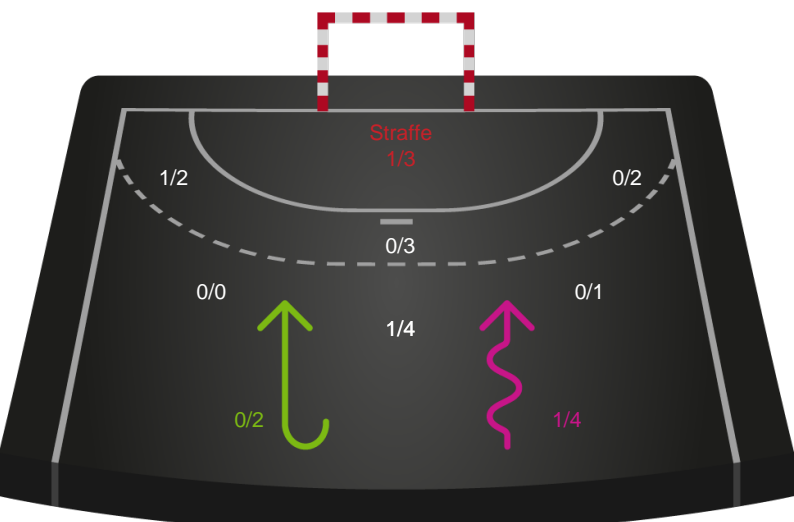

Ikast Håndbold

Redningsdiagram