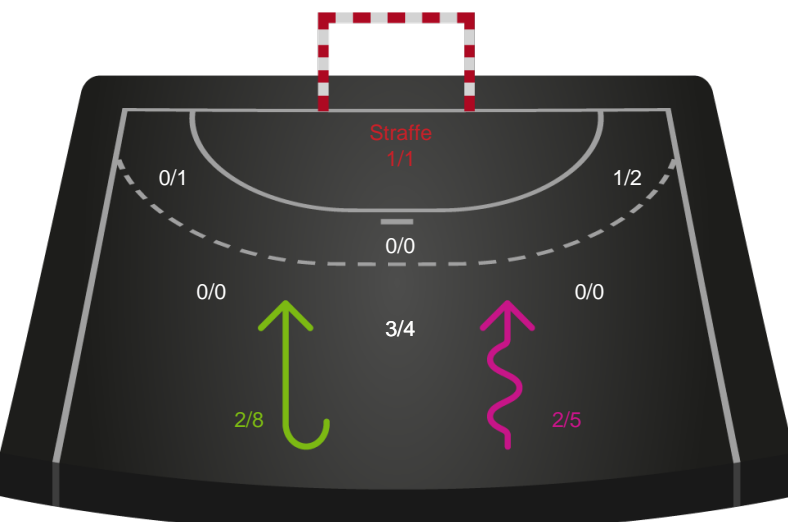

Shotplot for Første halvleg

Silkeborg-Voel KFUM - Ikast Håndbold - 29-29 (11-12)

326603 / 03.11.2021, 19.00 / JYSK Arena A / Bambusa Kvindeligaen - Grundspil

Intet billede angivet

Silkeborg-Voel KFUM

Redningsdiagram