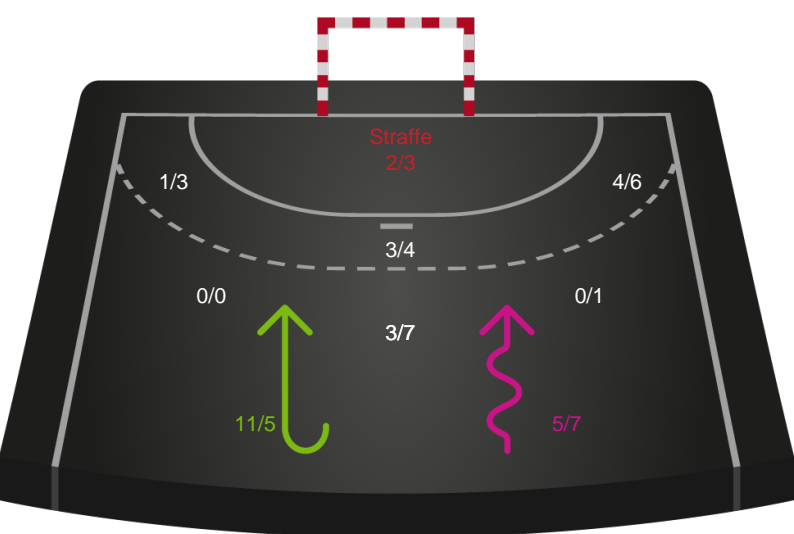

Skuddiagram

Kontra

Gennembrud

Hold statistik for Første halvleg

Silkeborg-Voel KFUM - Ikast Håndbold - 29-29 (11-12)

326603 / 03.11.2021, 19.00 / JYSK Arena A / Bambusa Kvindeligaen - Grundspil

Intet billede angivet