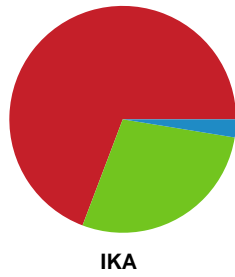

KAMPHÆNDELSER

Silkeborg-Voel KFUM - Ikast Håndbold - 29-29 (11-12)

Intet billede angivet

326603 / 03.11.2021, 19.00 / JYSK Arena A / Bambusa Kvindeligaen - Grundspil

| Silkeborg-Voel KFUM | | Ikast Håndbold | |
|---------------------|---|----------------|--|
| | Målvogter - 1 Jessica RYDE | | |
| | | 27-28 | Mål - Højre fløj - 77 Line HOUGAARD Assist - 17 Simone PETERSEN Målvogter - 22 Stine BONDE |
| 58:53 | Team timeout | 27-28 | 58:23 |
| 59:12 | Mål - Gennembrud - 18 Natasja ANDREASEN Målvogter - 1 Jessica RYDE | 28-28 | |
| | | 28-29 | Mål - Kontra 1. bølge - 17 Simone PETERSEN Målvogter - 22 Stine BONDE |
| 59:55 | Mål - Playmaker - 5 Eira AUNE Målvogter - 1 Jessica RYDE | 29-29 | 59:16 |
| | | 29-29 | Team timeout |
| 60:00 | Fuldtid kl 17:51:09 | 29-29 | 59:56 |
| 60:00 | Kamp slut kl 17:51:09 | 29-29 | |

Fordeling af mål og skud

Silkeborg-Voel KFUM - Ikast Håndbold - 29-29 (11-12)

Intet billede angivet

326603 / 03.11.2021, 19.00 / JYSK Arena A / Bambusa Kvindeligaen - Grundspil

Angrebet sluttede med:

Skuddene endte med:

Teknisk fejl

2 min

Assist

Målforskel i løbet af kampen

Shotplot for Første halvleg

Silkeborg-Voel KFUM - Ikast Håndbold - 29-29 (11-12)

326603 / 03.11.2021, 19.00 / JYSK Arena A / Bambusa Kvindeligaen - Grundspil