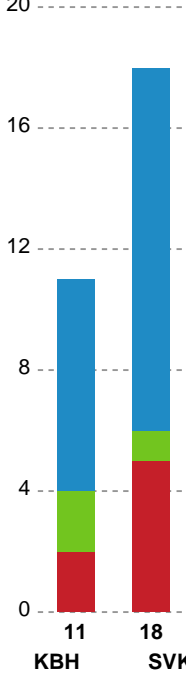

Fordeling af mål og skud

København Håndbold - Silkeborg-Voel KFUM - 34-31 (18-15)

Intet billede angivet

521211 / 17.05.2023, 19.30 / Frederiksberg Opvisning / Kvindeligaen - Slutspil Pulje 2

Angrebet sluttede med:

Skuddene endte med:

Teknisk fejl

2 min

Assist

Målforskel i løbet af kampen

Shotplot for Første halvleg

København Håndbold - Silkeborg-Voel KFUM - 34-31 (18-15)

Intet billede angivet