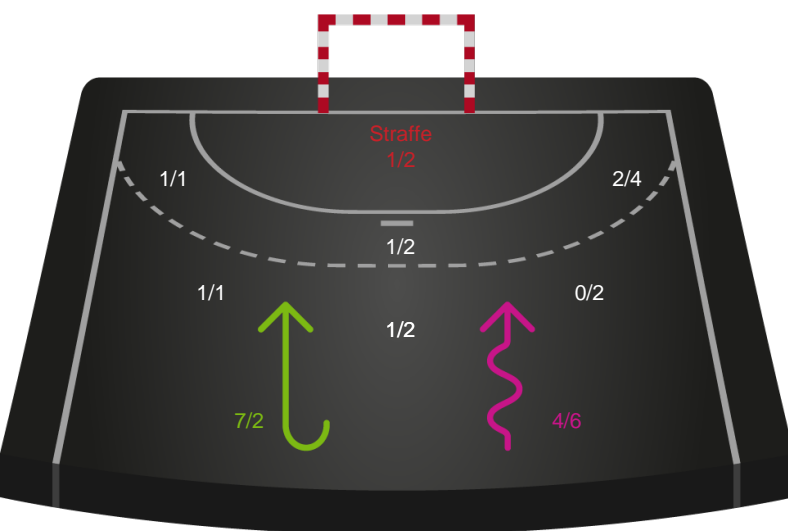

København Håndbold

Skuddiagram