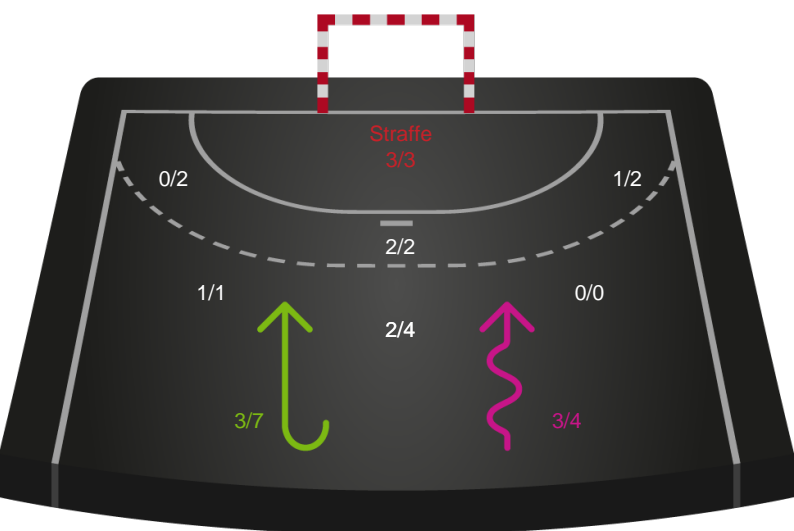

Silkeborg-Voel KFUM

Skuddiagram