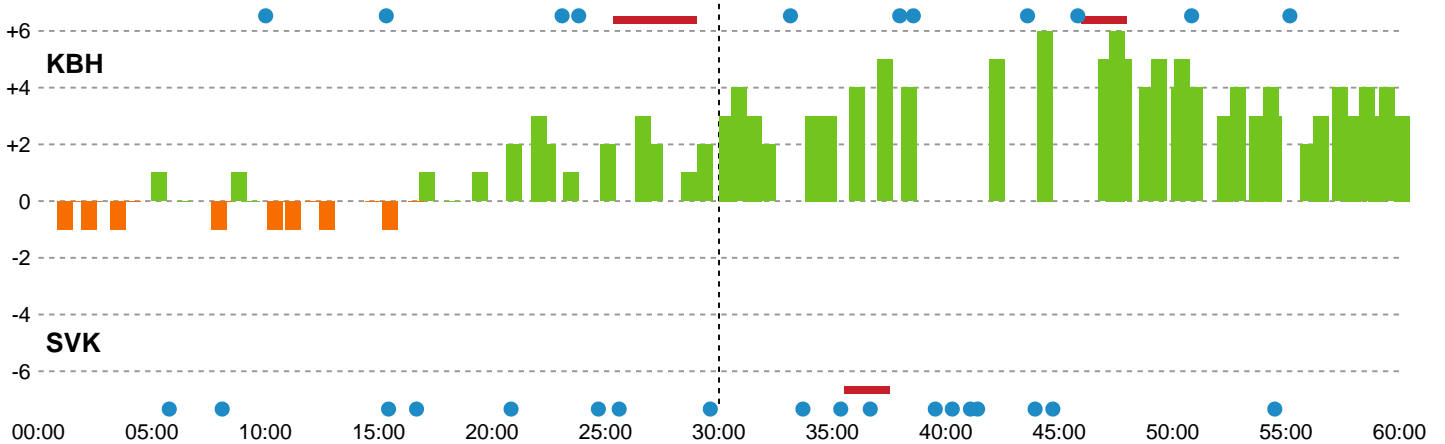

Fordeling af mål og skud

København Håndbold - Silkeborg-Voel KFUM - 34-31 (18-15)

Intet billede angivet

521211 / 17.05.2023, 19.30 / Frederiksberg Opvisning / Kvindeligaen - Slutspil Pulje 2

Angrebet sluttede med:

Skuddene endte med:

Teknisk fejl

2 min

Assist

Målforskel i løbet af kampen

Shotplot for Første halvleg

København Håndbold - Silkeborg-Voel KFUM - 34-31 (18-15)

Intet billede angivet

521211 / 17.05.2023, 19.30 / Frederiksberg Opvisning / Kvindeligaen - Slutspil Pulje 2

København Håndbold

Redningsdiagram

Kontra

Gennembrud

Silkeborg-Voel KFUM

Redningsdiagram

Kontra