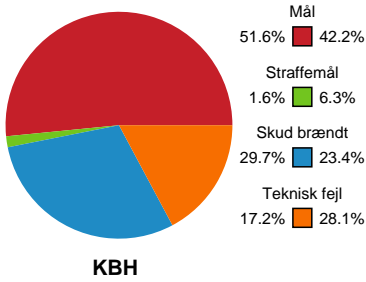

Fordeling af mål og skud

København Håndbold - Silkeborg-Voel KFUM - 34-31 (18-15)

Intet billede angivet

521211 / 17.05.2023, 19.30 / Frederiksberg Opvisning / Kvindeligaen - Slutspil Pulje 2

Angrebet sluttede med: