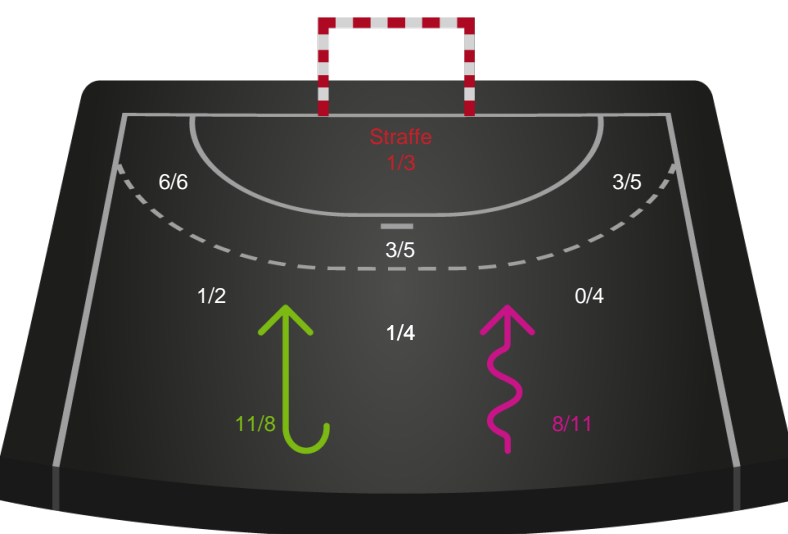

København Håndbold

Skuddiagram