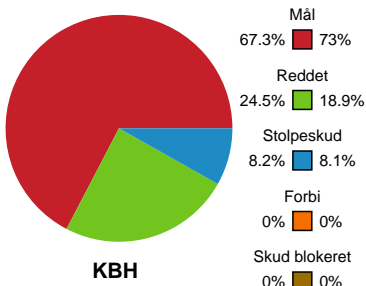

Skuddene endte med: