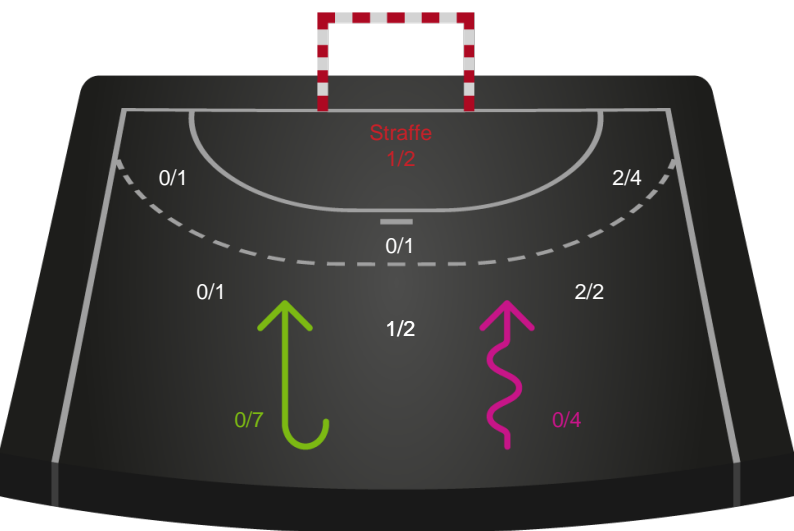

Skuddene endte med:

Teknisk fejl

2 min

Assist

Målforskel i løbet af kampen

Shotplot for Første halvleg

København Håndbold - Silkeborg-Voel KFUM - 34-31 (18-15)

Intet billede angivet

521211 / 17.05.2023, 19.30 / Frederiksberg Opvisning / Kvindeligaen - Slutspil Pulje 2

København Håndbold

Redningsdiagram

Kontra

Gennembrud

Silkeborg-Voel KFUM

Redningsdiagram

Kontra