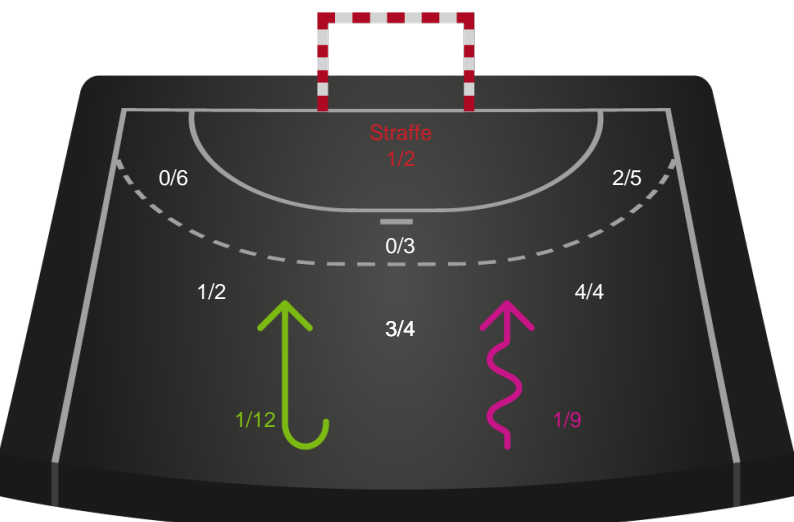

Silkeborg-Voel KFUM

Redningsdiagram