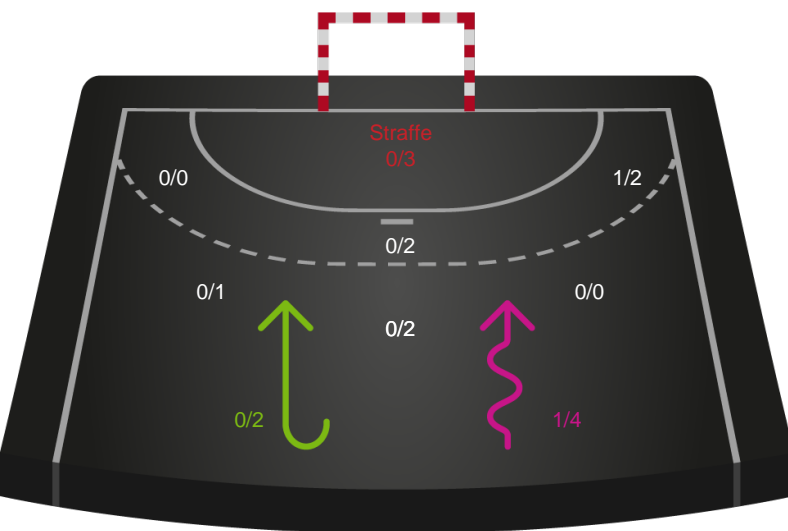

Shotplot for Første halvleg

København Håndbold - Silkeborg-Voel KFUM - 34-31 (18-15)

Intet billede angivet

521211 / 17.05.2023, 19.30 / Frederiksberg Opvisning / Kvindeligaen - Slutspil Pulje 2

København Håndbold

Redningsdiagram