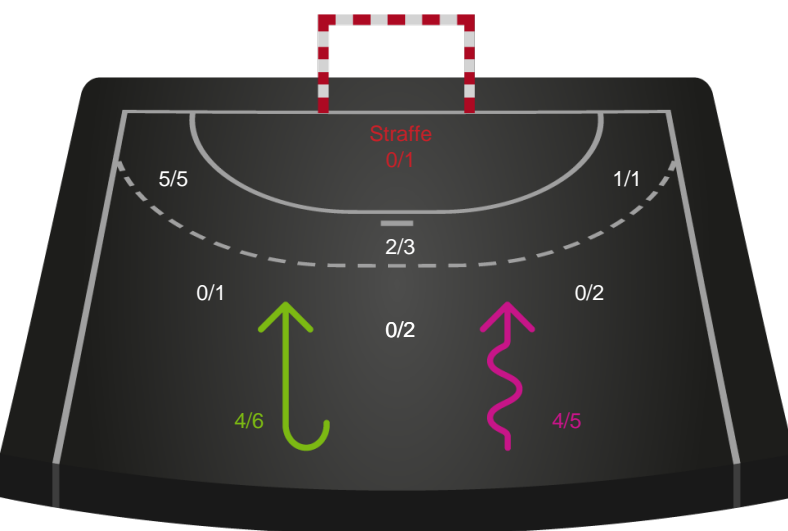

København Håndbold

Skuddiagram