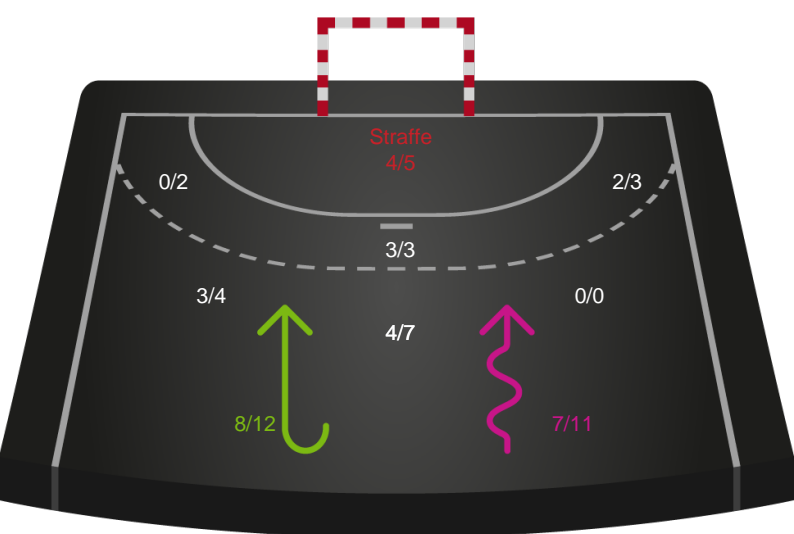

Gennembrud

Silkeborg-Voel KFUM

Skuddiagram

Kontra

Gennembrud

Hold statistik for Første halvleg

København Håndbold - Silkeborg-Voel KFUM - 34-31 (18-15)

Inet billede angivet