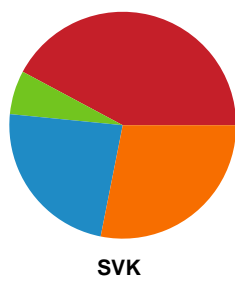

Fordeling af mål og skud

København Håndbold - Silkeborg-Voel KFUM - 34-31 (18-15)

Intet billede angivet

521211 / 17.05.2023, 19.30 / Frederiksberg Opvisning / Kvindeligaen - Slutspil Pulje 2

Angrebet sluttede med: