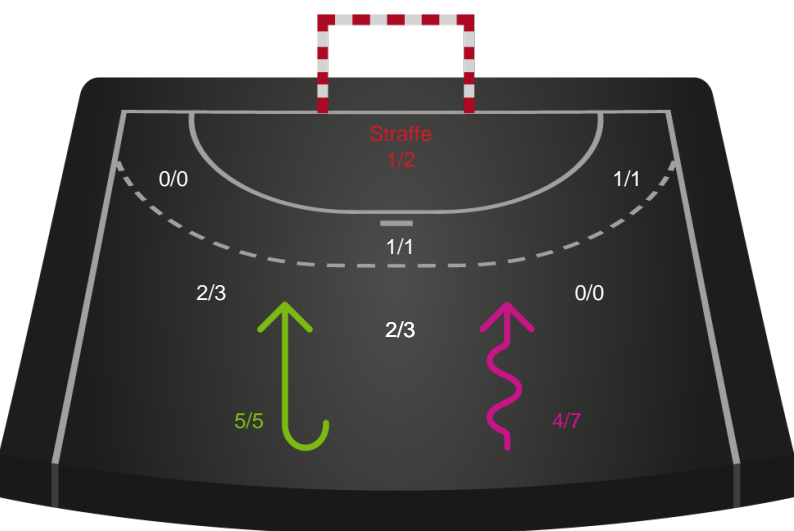

Silkeborg-Voel KFUM

Skuddiagram