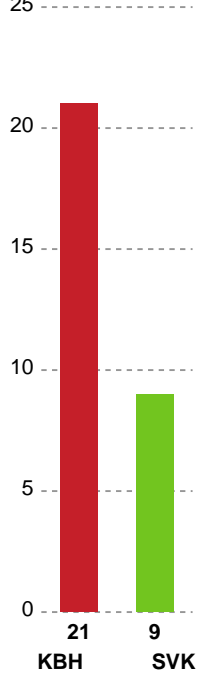

Fordeling af mål og skud

København Håndbold - Silkeborg-Voel KFUM - 34-31 (18-15)

Intet billede angivet

521211 / 17.05.2023, 19.30 / Frederiksberg Opvisning / Kvindeligaen - Slutspil Pulje 2

Angrebet sluttede med:

Skuddene endte med:

Teknisk fejl

2 min

Assist

Målforskel i løbet af kampen

Shotplot for Første halvleg

København Håndbold - Silkeborg-Voel KFUM - 34-31 (18-15)

Intet billede angivet