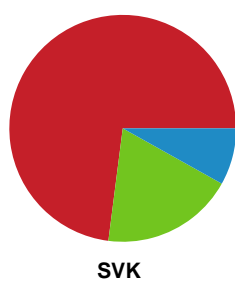

Skuddene endte med: