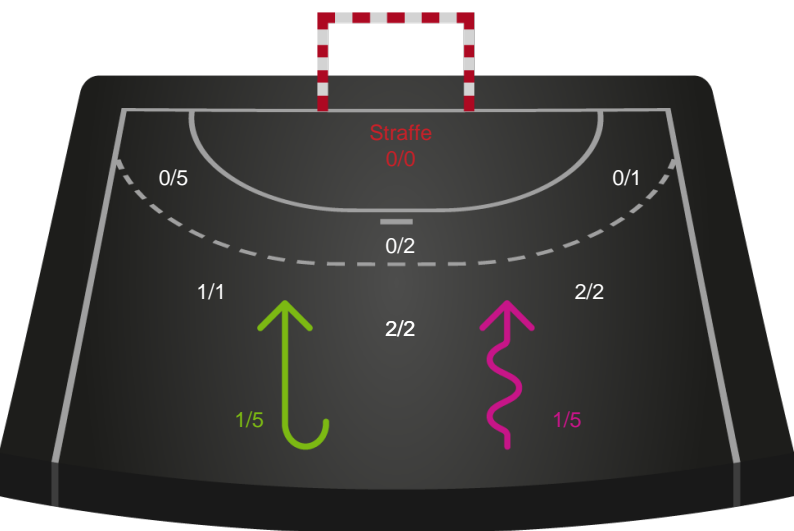

Silkeborg-Voel KFUM

Redningsdiagram