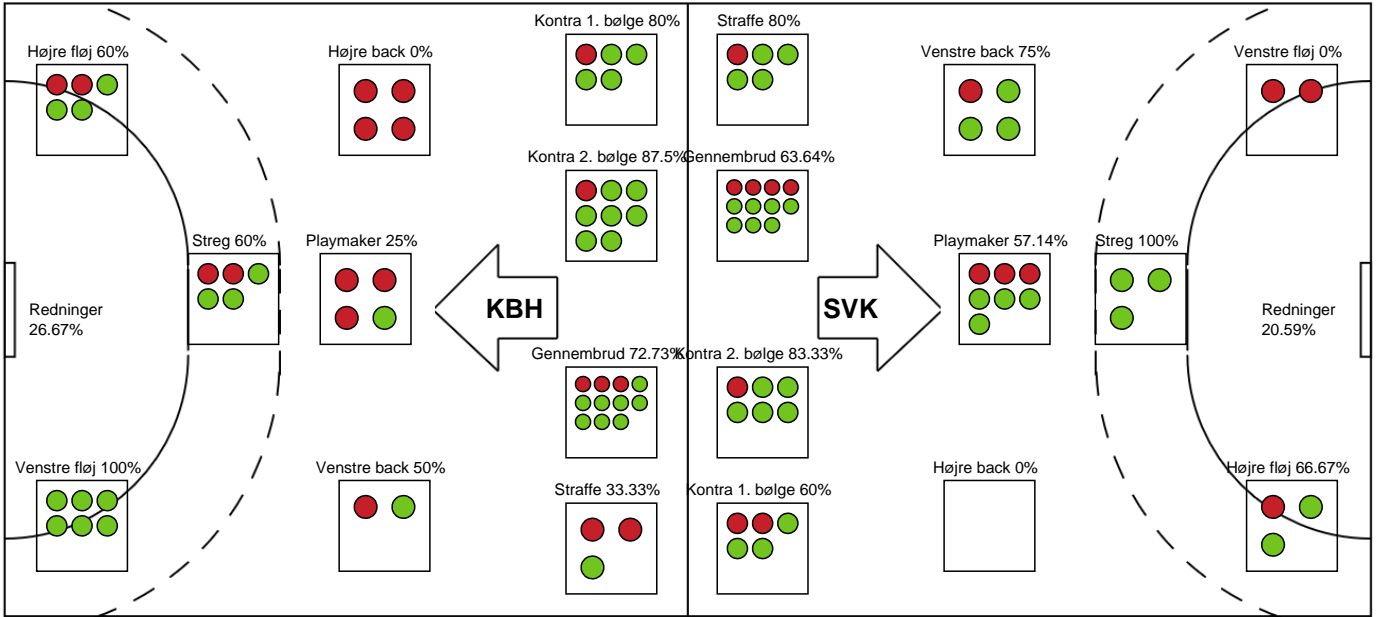

Markspillere

Nr	Navn	Mål/Skud	Straffe-mål/skud	Total Mål/Skud	Assist	Tilkendt straffe	Forårsagede straffe	Rødt kort	Tabt bold	Bold erob.	Fejl aflv.	Regelbrud	2min udvis.	MEP
3	Louise FØNS	6/6 100%	0/0 0%	6/6 100%	0	0	1	0	1	1	0	0	0	4.35
4	Catharina MOLENAAR	2/5 40%	0/0 0%	2/5 40%	4	0	0	0	0	1	0	1	1	1.42
5	Clara SKØTT	0/0 0%	0/1 0%	0/1 0%	0	0	0	0	0	0	0	0	0	-0.45
8	Karoline LUND	0/0 0%	0/0 0%	0/0 0%	2	0	0	0	0	0	0	1	0	0.15
10	Pernille BRANDENBORG	2/4 50%	0/0 0%	2/4 50%	0	0	0	0	0	0	0	0	0	0.95
15	Emma NAVNE	6/9 66.67%	0/0 0%	6/9 66.67%	4	0	2	0	0	1	3	0	1	3.42
18	Maria LYKKEGAARD	0/1 0%	0/0 0%	0/1 0%	0	0	1	0	0	0	0	0	1	-0.73
21	Sofia HVENFELT	1/1 100%	0/0 0%	1/1 100%	0	0	1	0	0	1	0	0	0	0.85
22	Stine JØRGENSEN	5/7 71.43%	0/0 0%	5/7 71.43%	3	1	0	0	0	0	0	0	0	4.37
23	Silje BRØNS	1/1 100%	1/2 50%	2/3 66.67%	2	0	0	0	0	2	1	0	0	1.5
24	Fie WOLLER	2/2 100%	0/0 0%	2/2 100%	0	0	0	0	0	0	1	0	0	1.15
28	Clara Skyum THOMSEN	4/8 50%	0/0 0%	4/8 50%	5	0	0	0	1	0	2	0	0	2.4
34	Andrea HANSEN	4/6 66.67%	0/0 0%	4/6 66.67%	1	2	0	0	0	1	0	0	0	3.83

Fordeling af mål og skud

København Håndbold - Silkeborg-Voel KFUM - 34-31 (18-15)

Intet billede angivet

521211 / 17.05.2023, 19.30 / Frederiksberg Opvisning / Kvindeligaen - Slutspil Pulje 2

Angrebet sluttede med:

Skuddene endte med:

Teknisk fejl

2 min

Assist

Målforskel i løbet af kampen

Shotplot for Første halvleg

København Håndbold - Silkeborg-Voel KFUM - 34-31 (18-15)

Intet billede angivet