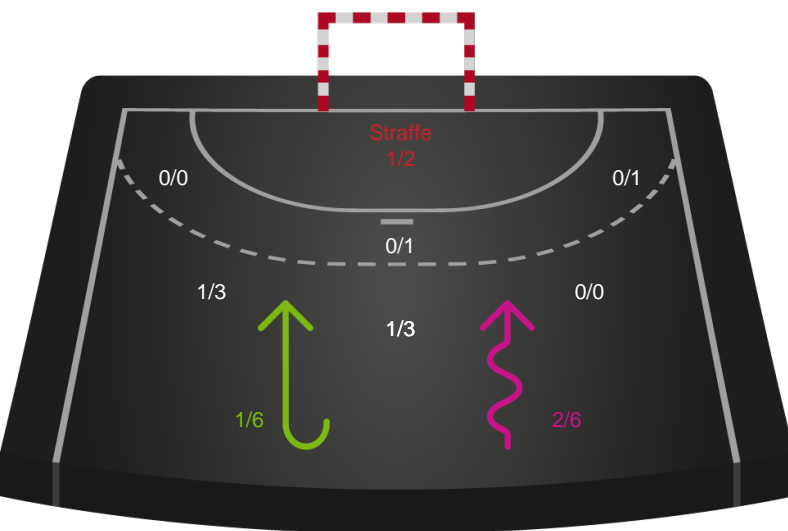

Shotplot for Anden halvleg

København Håndbold - Silkeborg-Voel KFUM - 34-31 (18-15)

521211 / 17.05.2023, 19.30 / Frederiksberg Opvisning / Kvindeligaen - Slutspil Pulje 2

Intet billede angivet

København Håndbold

Redningsdiagram